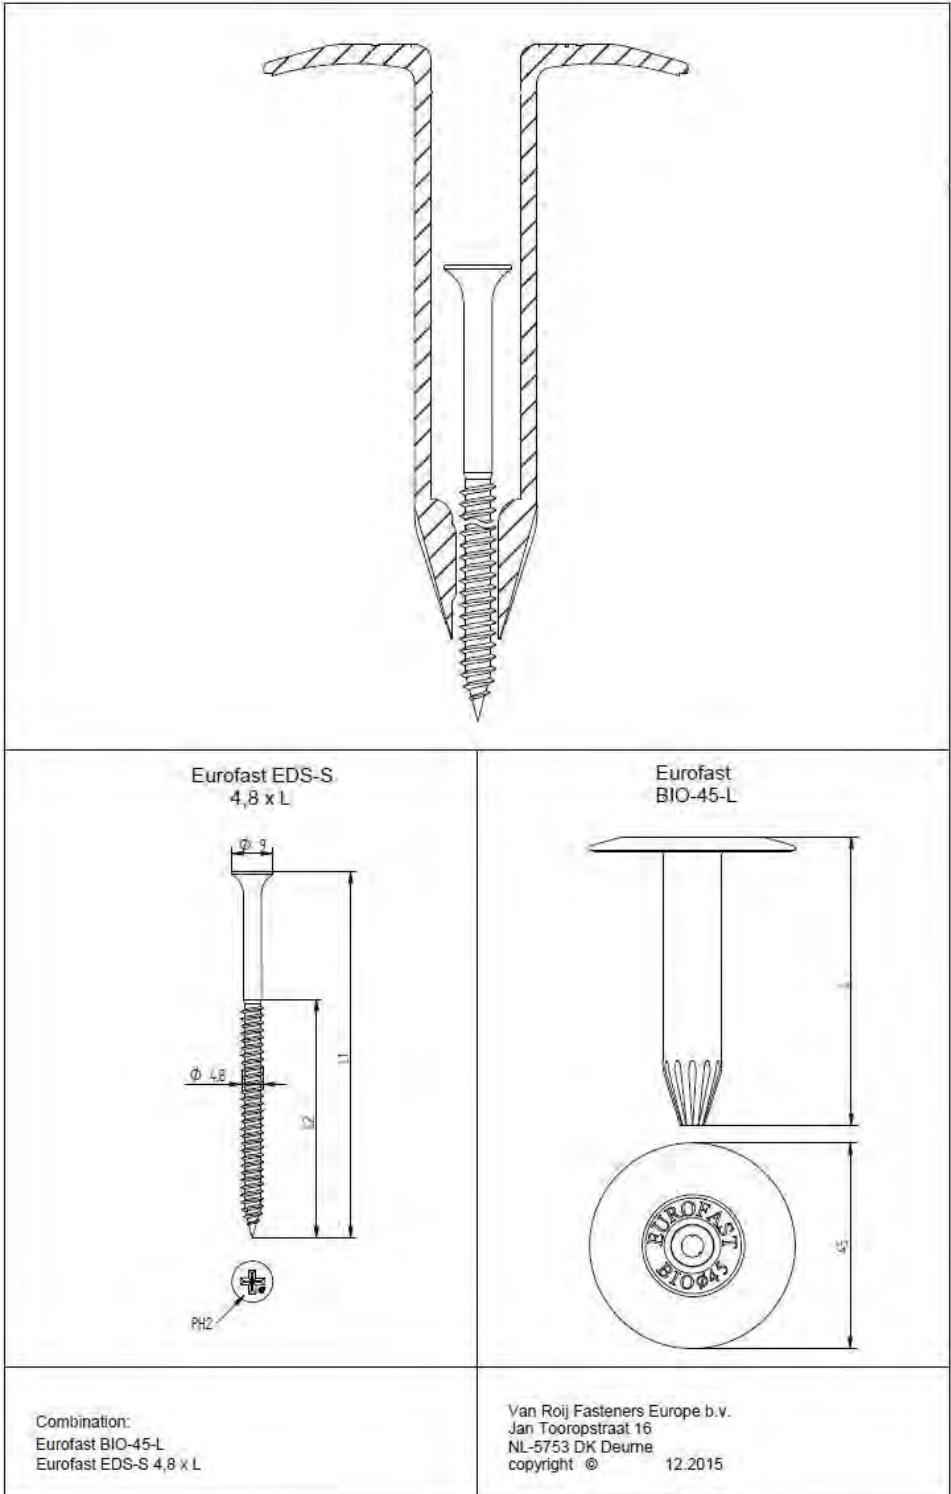

BTRP-45 x L	EDS-H 5,0 x L
-------------	---------------

Van Røj Fasteners Europe b.v.
 Combination:
 Eurofast BTRP $\varnothing 45$ x L
 Eurofast EDS H 5,0 x L

Range EDS-S 4,8 x L

BIO-45-L	EDS-S 4,8 x L
----------	---------------