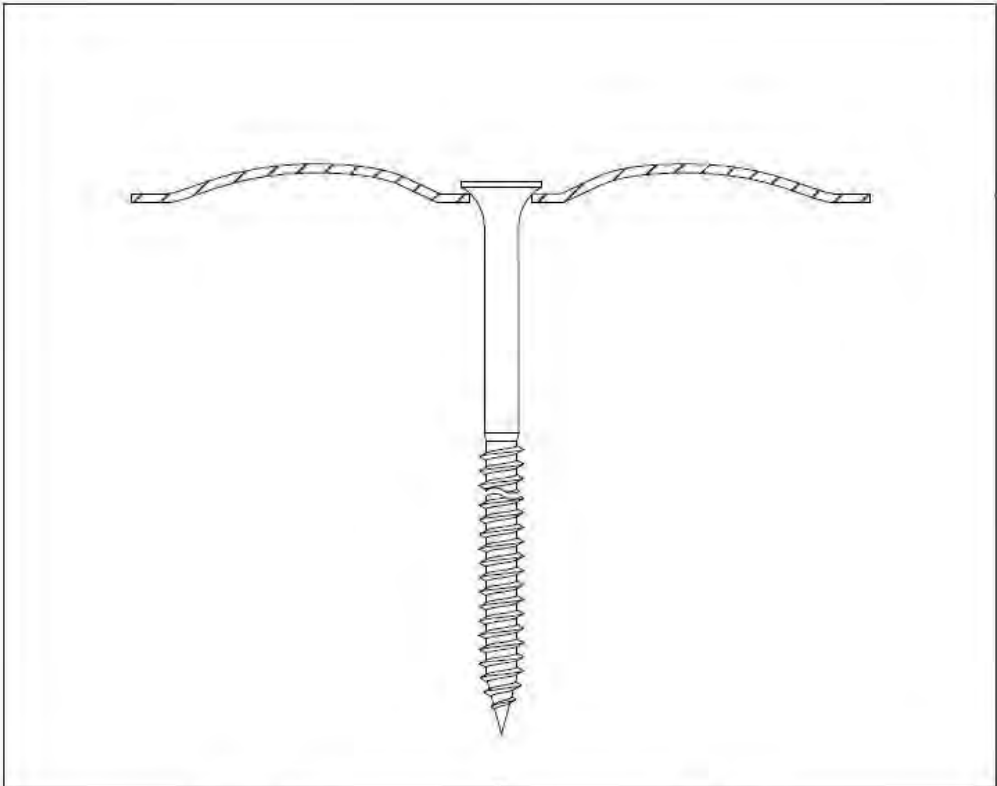

Eurofast EDS-S
4,8 x L

Eurofast
DVP-DF-8240R

Combination:
Eurofast DVP-DF-8240R
Eurofast EDS-S 4,8 x L

Van Roij Fasteners Europe b.v.
Jan Tooropstraat 16
NL-5753 DK Deurne
copyright © 12.2015

DVP-DF-8240H	EDS-S 4,8 x L
--------------	---------------