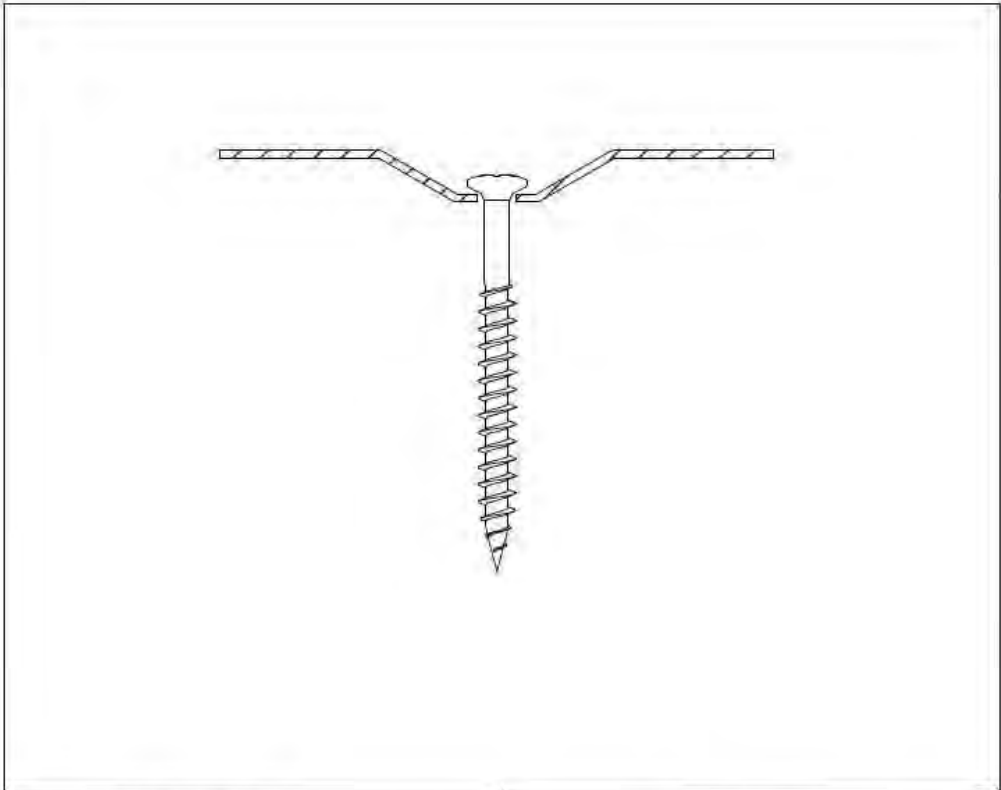

DVP-EF-7010DFR	GBS 6,0 x L

Van Roij Fasteners Europe b.v.

Combination:
Eurofast DVP-EF-7010DFR
Eurofast GBS 6,0 x L