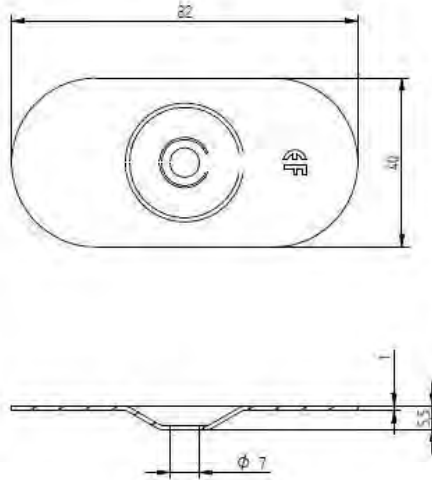

DVP-DF-8240R

EDS-B-4,8 x L

Combination:
Eurofast DVP-DF-8240R
Eurofast EDS-B-4,8 x L

Van Roij Fasteners Europe b.v.
Jan Tooropstraat 16
NL-5753 DK Deurne
copyright © 12.2015