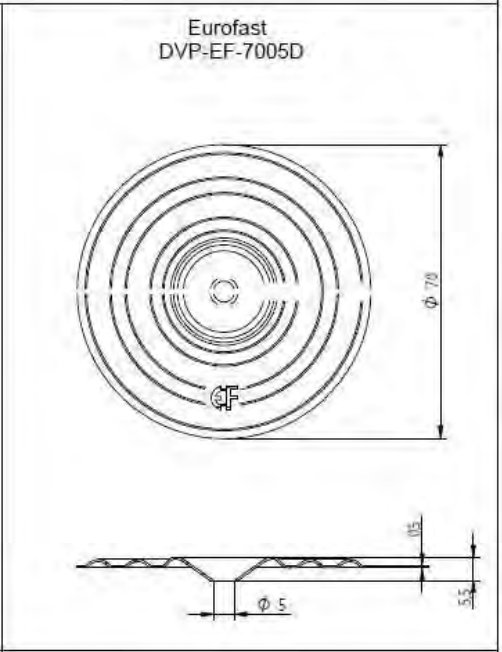

DVP-EF-7005D	EDS-BZT/BGT 4,8 x L

Combination:
Eurofast DVP-EF-7005D
Eurofast EDS-BZT/BGT 4,8 x L

Van Røij Fasteners Europe b.v.
Jan Tooropstraat 16
NL-5753 DK Deurne
copyright © 12.2015