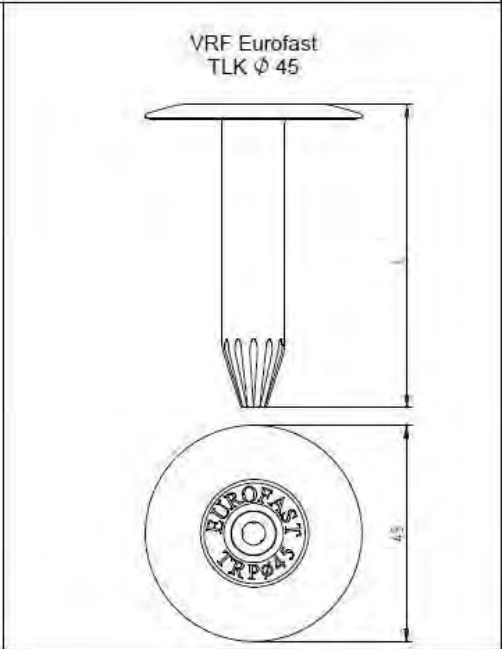

TLK-45 x L	EAS 6,3 x L

Van Rooij Fasteners Europe b.v.
Combination:
Eurofast TLK $\phi 45$ x L
Eurofast EAS 6,3 x L