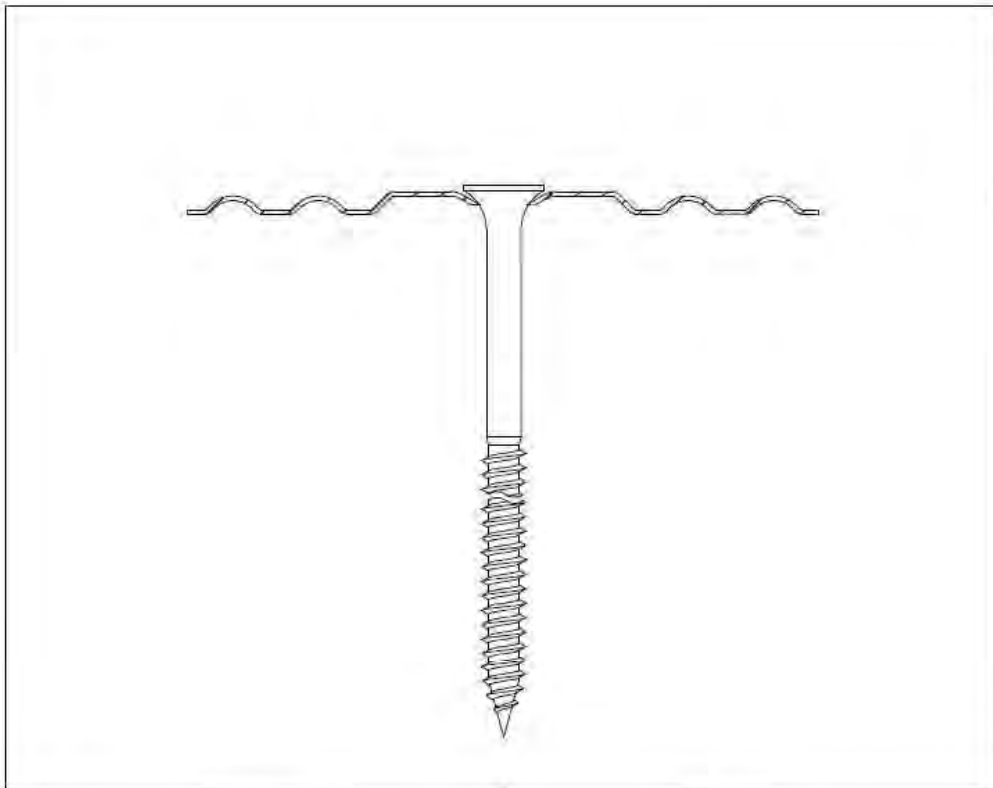

Eurofast
DVP-EF-7005N

Eurofast EDS-S
4,8 x L