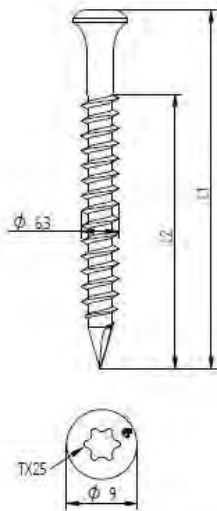

Eurofast EFHD
6,3 x L