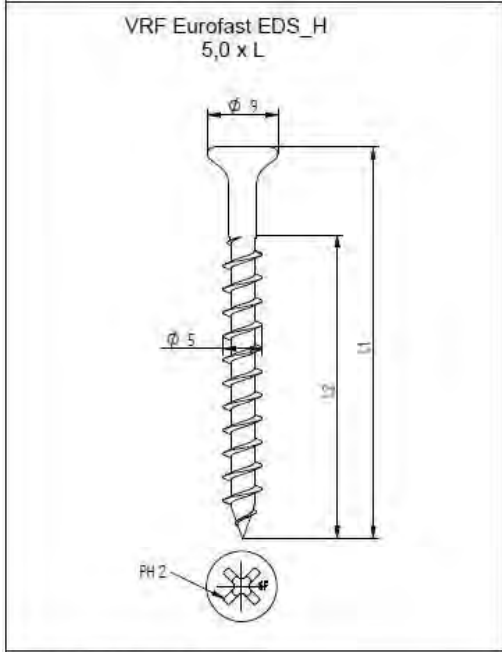

BTRP-45 x L	EDS-H 5,0 x L

Van Røj Fasteners Europe b.v.
Combination:
Eurofast BTRP $\varnothing 45$ x L
Eurofast EDS H 5,0 x L