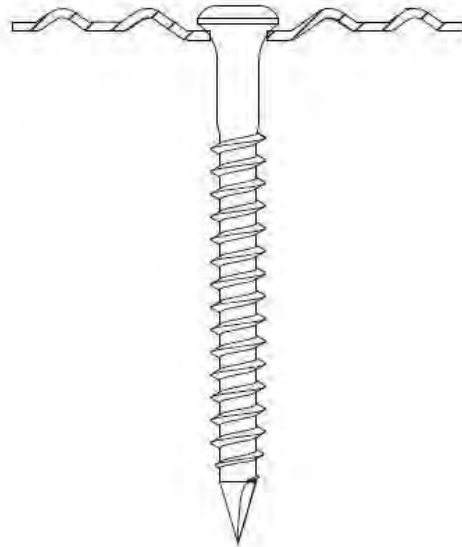

DVP-EF-5010N

EFHD 6,3 x L