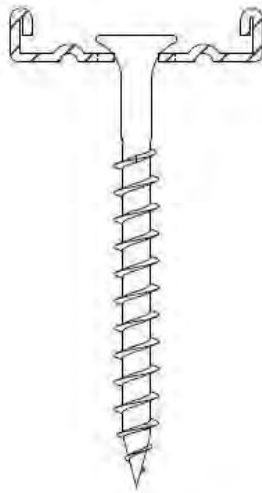

Eurofast
EDF-BAR-FB

Combination:
Eurofast EDF-BAR-FB 30 x 2250
Eurofast EDS-H 5,0 x L

Van Roij Fasteners Europe b.v.
Jan Tooropstraat 16
NL-5753 DK Deurne
copyright © 12.2015

EDF-BAR-F 30 x 2250

EDS-H 5,0 x L