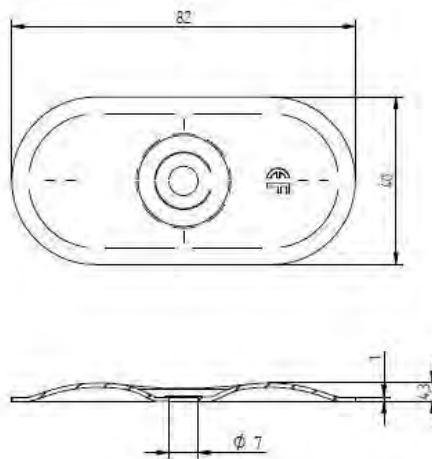

DVP-DF-8240H

EDS-SRB 4,8 x L

Eurofast EDS-SRB
4,8 x L

Eurofast
DVP-DF-8240H

Combination:
Eurofast DVP-DF-8240H
Eurofast EDS-SRB 4,8 x L

Van Rijn Fasteners Europe b.v.
Jan Tooropstraat 16
NL-5753 DK Deurne
copyright © 12.2015