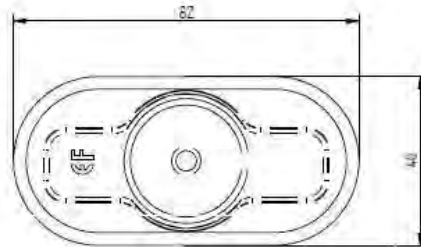

DVPEFZK8240D

EDS-B-5,5 x L

Combination:
Eurofast DVPEFZK8240D
Eurofast EDS-B 5,5 x L

Van Rijn Fasteners Europe b.v.
Jan Tooropstraat 16
NL-5753 DK Deurne
copyright © 12.2015