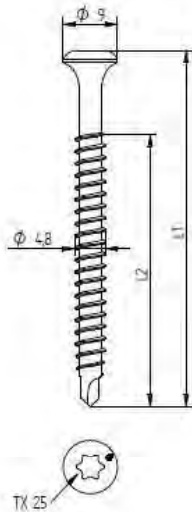

DVP-DF-8240D

EDS-B-4,8 x L

Combination:
Eurofast DVP-DF-8240D
Eurofast EDS-B-4,8 x L

Van Roij Fasteners Europe b.v.
Jan Tooropstraat 16
NL-5753 DK Deurne
copyright © 12.2015