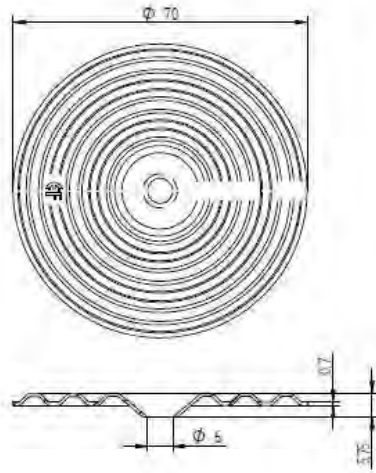

DVP-EF-7007D

EDS-S 4,8 x L

Combination:
Eurofast DVP-EF-7007D
Eurofast EDS-S 4,8 x L

Van Roij Fasteners Europe b.v.
Jan Toeropstraat 16
NL-5753 DK Deurne
copyright © 12.2015