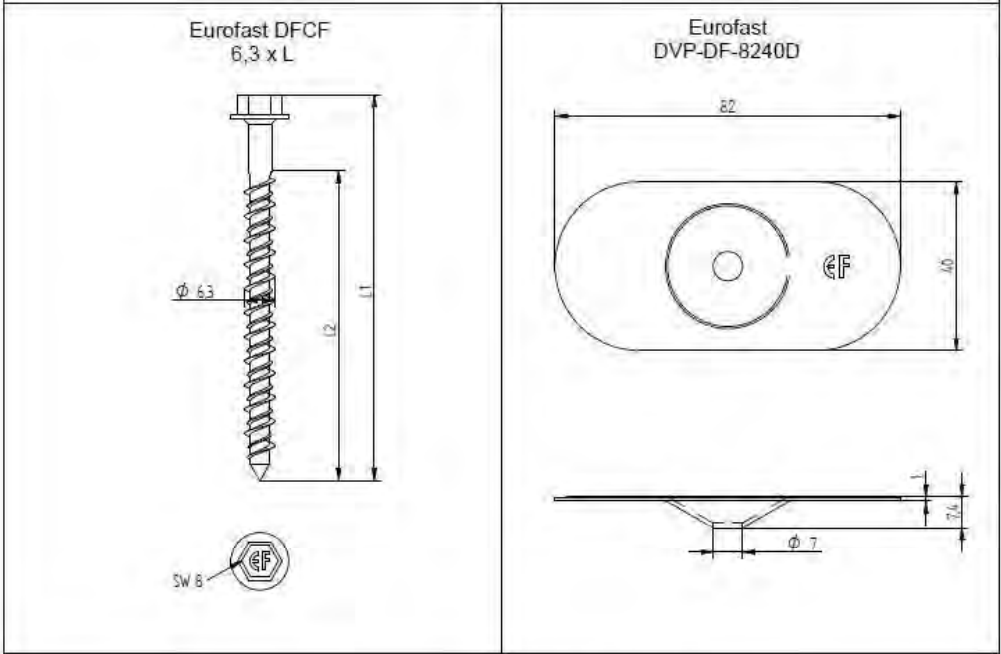

DVP-DF-8240D	DFCF 6,3 x L

Combination: Eurofast DVP-DF-8240D Eurofast DFCF 6,3 x L	Van Roij Fasteners Europe b.v. Jan Tooropstraat 16 NL-5753 DK Deurne copyright © 12.2015