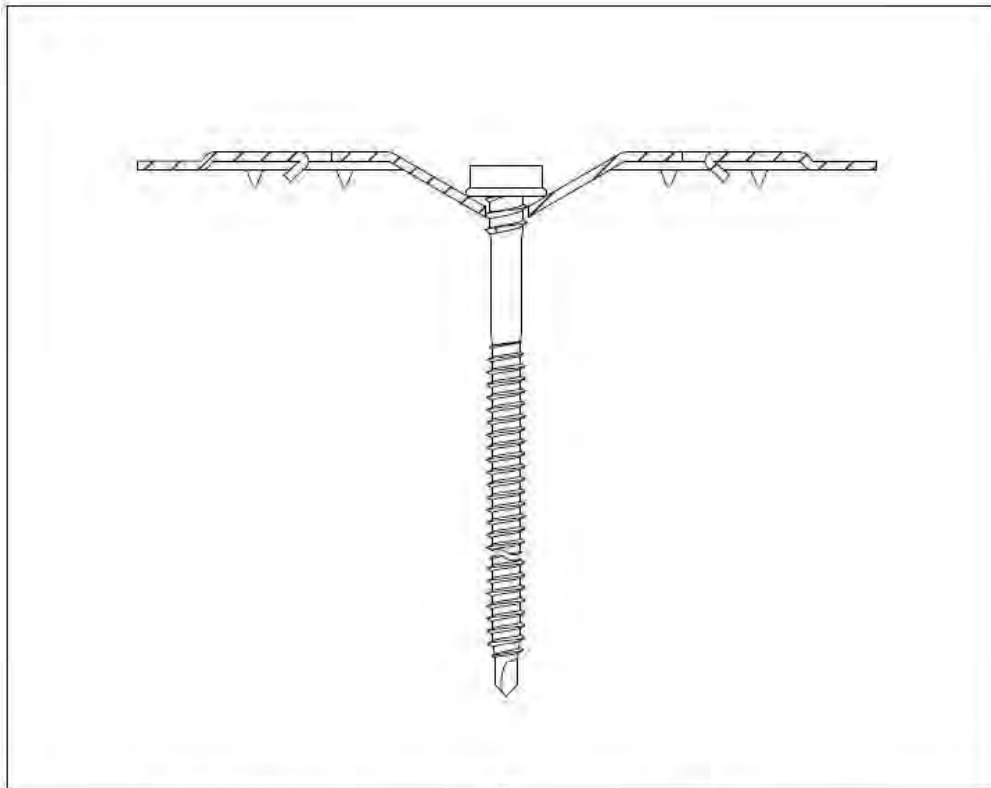

Eurofast
DVP-EFB8240D

DVP-EFB-8240D

EDS-BZT/BGT 4,8 x L

Eurofast EDS-BZT/BGT
4,8 x L