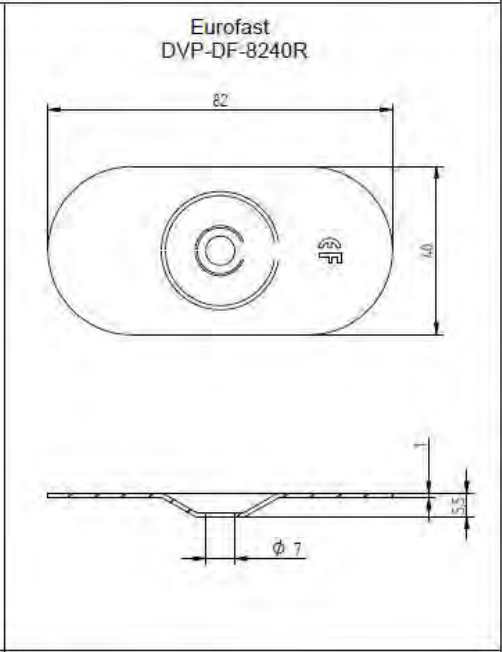

DVP-DF-8240R	EDS-BZTR/BGTR 4,8 x L

Combination:
Eurofast DVP-DF-8240R
Eurofast EDS-BZTR/BGTR 4,8 x L

Van Roij Fasteners Europe b.v.
Jan Tooropstraat 16
NL-5753 DK Deurne
copyright © 12.2015