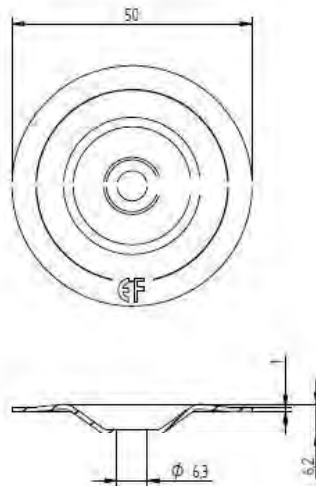

DVP-EF-5010D

GBS 6,0 x L

Eurofast GBS
6,0 x L

Eurofast
DVP-EF-5010D

Combination:
Eurofast DVP-EF-5010D
Eurofast GBS 6,0 x L

Van Roij Fasteners Europe b.v.
Jan Tooropstraat 16
NL-5753 DK Deurne
copyright © 12.2015