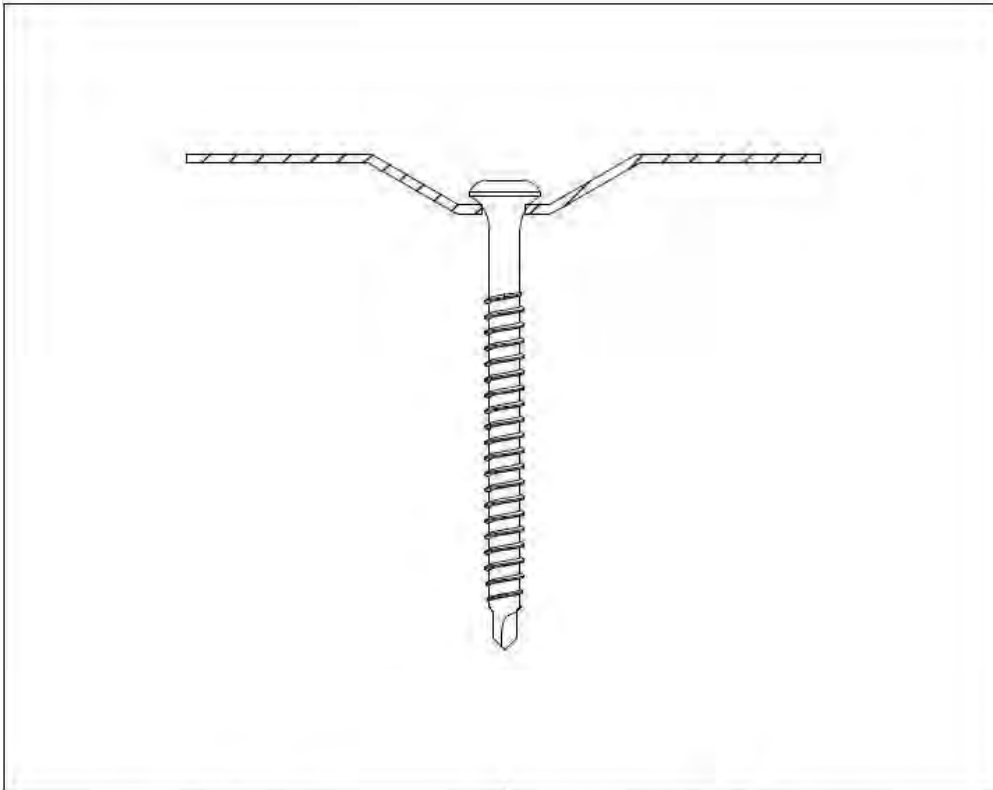

Eurofast
DVP-EF-7010DFR

DVP-EF-7010DFR

EDS-B-4,8 x L

Eurofast EDS-B
4,8 x L