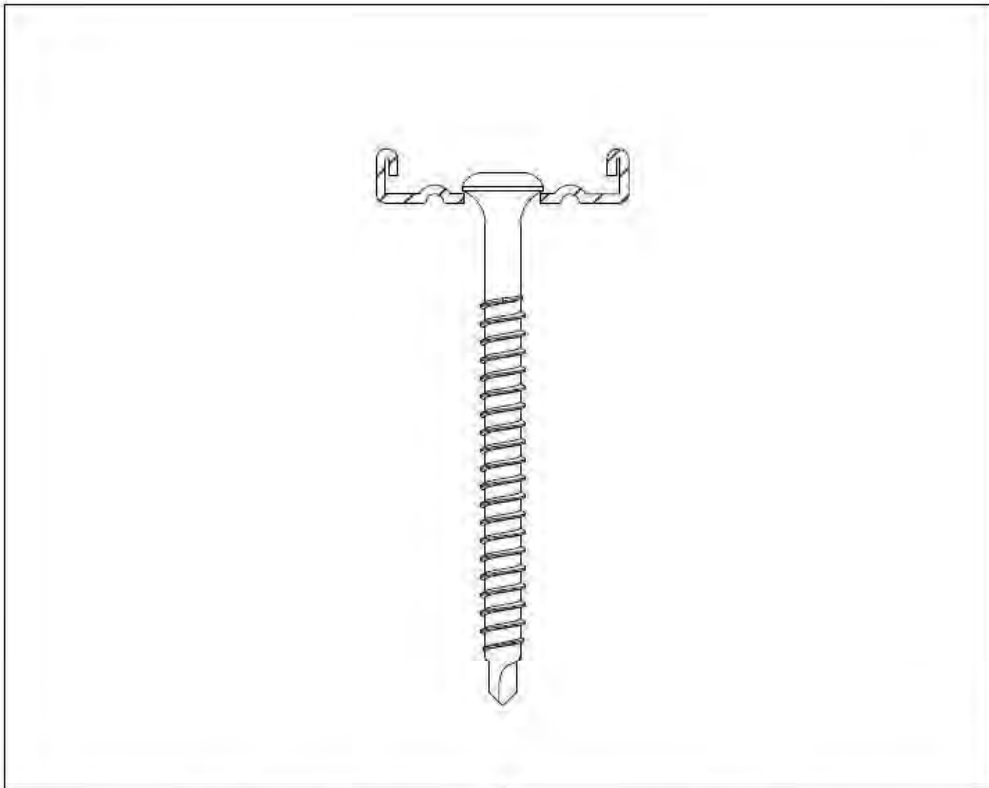

Eurofast
EDF-BAR-FB

EDF-BAR-FB 30 x 2250

EDS-SRB 4,8 x L

Eurofast EDS-SRB
4,8 x L