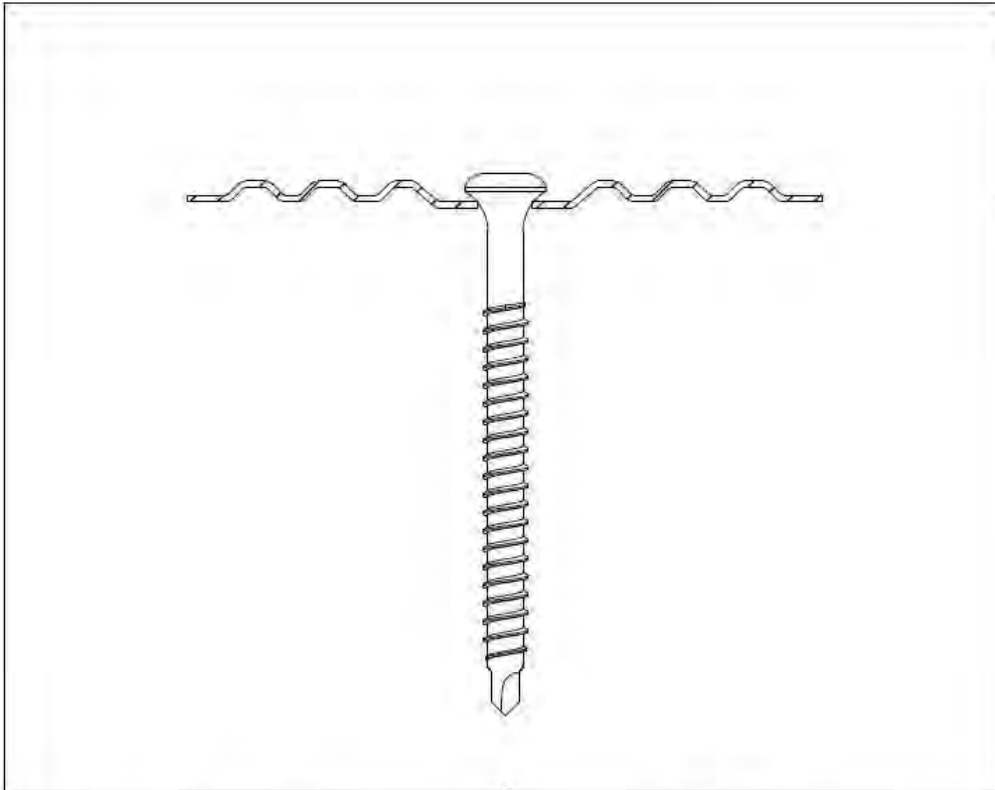

Eurofast
DVP-EF-7007N

DVP-EF-7007N

EDS-B-4,8 x L

Eurofast EDS-B
4,8 x L