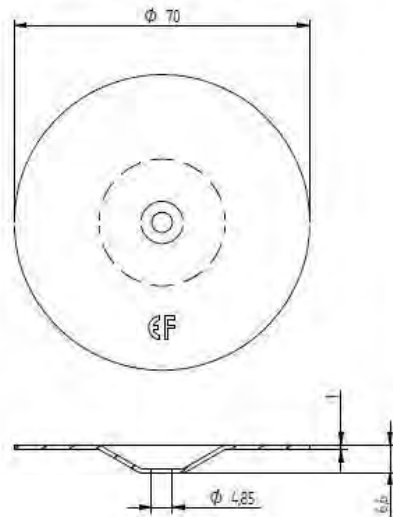

DVP-EF-7010DFR

EDS-B-4,8 x L

Combination:
Eurofast DVP-EF-7010DFR
Eurofast EDS-B-4,8 x L

Van Roij Fasteners Europe b.v.
Jan Tooropstraat 16
NL-5753 DK Deurne
copyright © 12.2015