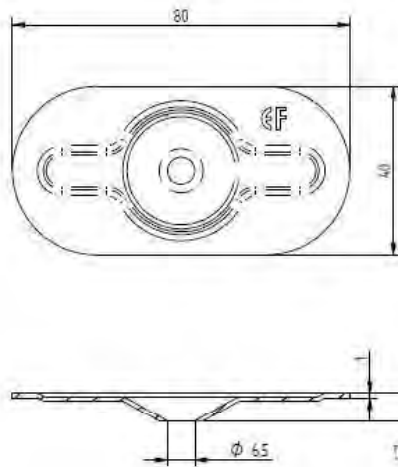

DVP-EF-8040D

EDS-B-5,5 x L

Combination:
Eurofast DVP-EF-8040D
Eurofast EDS-B 5,5 x L

Van Roij Fasteners Europe b.v.
Jan Tooropstraat 16
NL-5753 DK Deurne
copyright © 12.2015