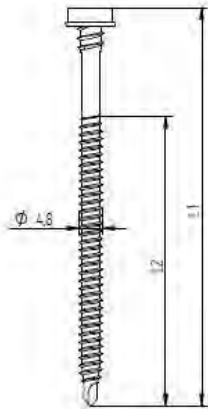

EDF-BAR-FB 30 x 2250

EDS-BZT 4,8 x L

Eurofast EDS-BZT
4,8 x L

Eurofast
EDF-BAR-FB

Combination:
Eurofast EDF-BAR-FB 30 x 2250
Eurofast EDS-BZT 4,8 x L

Van Røij Fasteners Europe b.v.
Jan Tooropstraat 16
NL-5753 DK Deurne
copyright © 12.2015