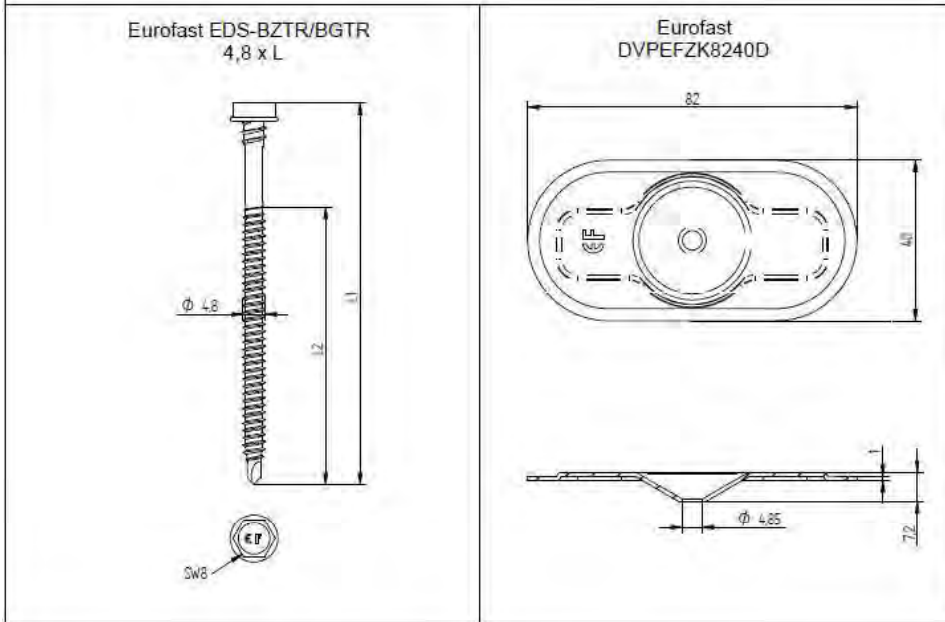

Range EDS-BZTR/BGTR 4,8 x L

DVP-EFZK-8240D	EDS-BZTR/BGTR 4,8 x L

Combination: Eurofast DVPEFZK8240D Eurofast EDS-BZTR/BGTR 4,8 x L	Van Roij Fasteners Europe b.v. Jan Tooropstraat 16 NL-5753 DK Deurne copyright © 12.2015