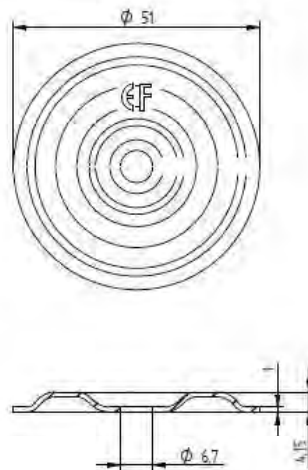

DVP-EF-51N

EDS-B-4,8 x L

Eurofast EDS-B
4,8 x L

Eurofast
DVP-EF-51N

Combination:
Eurofast DVP-EF-51N
Eurofast EDS-B-4,8 x L

Van Roij Fasteners Europe b.v.
Jan Tooropstraat 16
NL-5753 DK Deurne
copyright © 12.2015