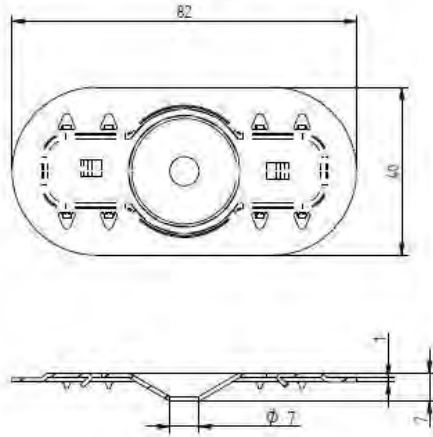

DVP-DFB-8240D

EDS-SRB 4,8 x L

Eurofast EDS-SRB
4,8 x L

Eurofast
DVP-DFB8240D

Combination:
Eurofast DVP-DFB8240D
Eurofast EDS-SRB 4,8 x L

Van Roij Fasteners Europe b.v.
Jan Tooropstraat 16
NL-5753 DK Deurne
copyright © 12.2015