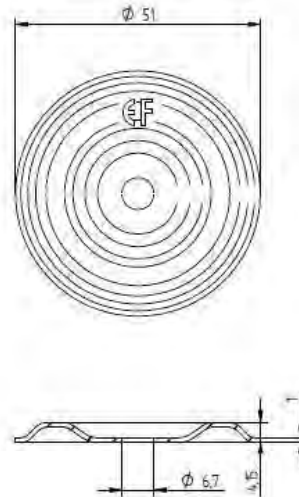

Combination:
Eurofast DVP-EF-51N
Eurofast EDS-S 4,8 x L

Van Roij Fasteners Europe b.v.
Jan Tooropstraat 16
NL-5753 DK Deurne
copyright © 12.2015