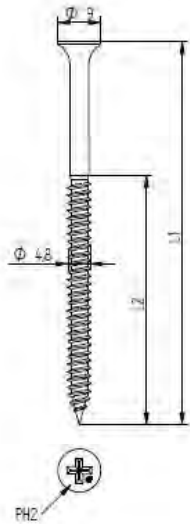

Eurofast
DVP-EF-7010D

Combination:
Eurofast DVP-EF-7010D
Eurofast EDS-S 4,8 x L

Van Roij Fasteners Europe b.v.
Jan Tooropstraat 16
NL-5753 DK Deurne
copyright © 12.2015

DVP-EF-7007N

EDS-S 4,8 x L

Eurofast EDS-S
4,8 x L