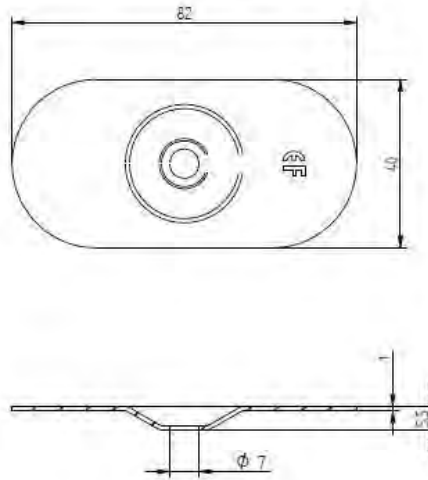

Combination:
Eurofast DVP-DF-8240R
Eurofast EDS-S 4,8 x L

Van Roij Fasteners Europe b.v.
Jan Tooropstraat 16
NL-5753 DK Deurne
copyright © 12.2015