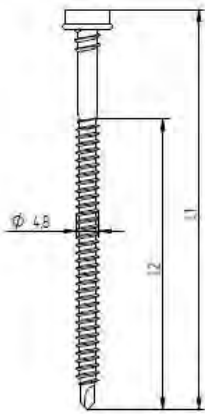

DVP-DF-7070D

EDS-BZT/BGT 4,8 x L

Combination:
Eurofast DVP-DF-7070D
Eurofast EDS-BZT/BGT 4,8 x L

Van Rijn Fasteners Europe b.v.
Jan Tooropstraat 16
NL-5753 DK Deurne
copyright © 12.2015