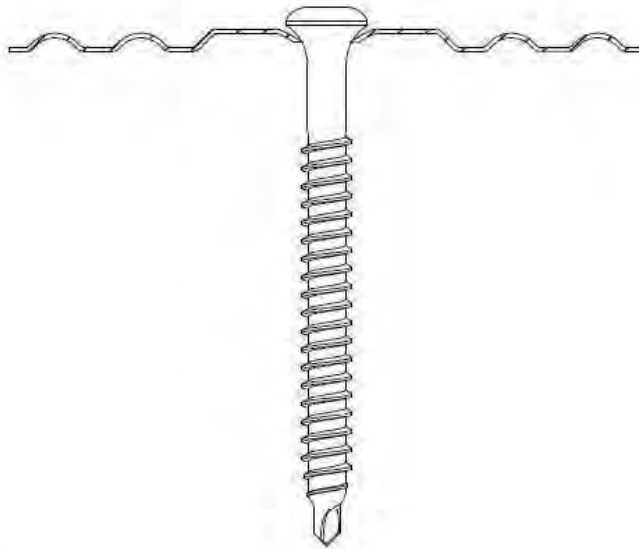

DVP-EF-7005N

EDS-B-5,5 x L

Eurofast EDS-B
5,5 x L

Eurofast
DVP-EF-7005N

Combination:
Eurofast DVP-EF-7005N
Eurofast EDS-B 5,5 x L

Van Rijn Fasteners Europe b.v.
Jan Tooropstraat 16
NL-5753 DK Deurne
copyright © 12.2015