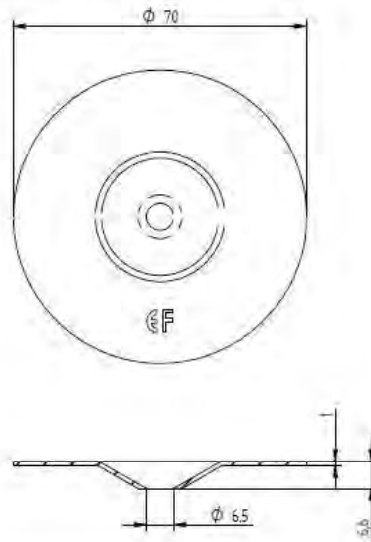

Combination:
Eurofast DVP-EF-7010D
Eurofast EDS-S 4,8 x L

Van Roij Fasteners Europe b.v.
Jan Tooropstraat 16
NL-5753 DK Deurne
copyright © 12.2015