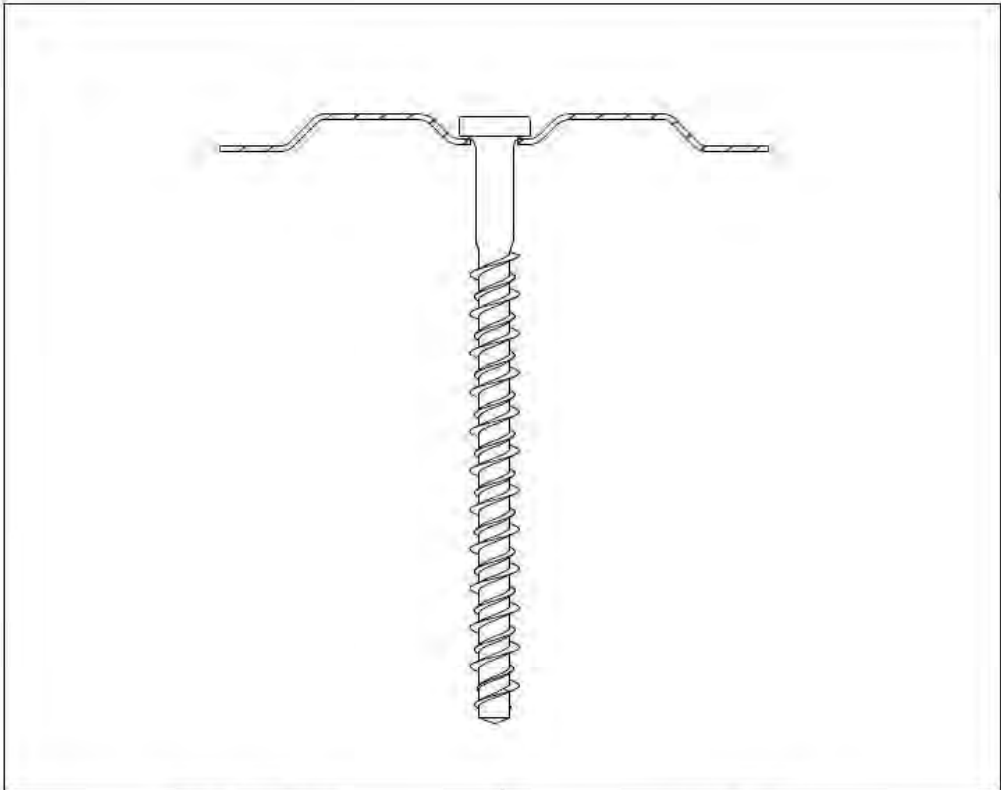

VRF Eurofast
DVP EF 7007 H

DVP-EF-7007H	EFR 6,3 x L

VRF Eurofast EFR
6,3 x L