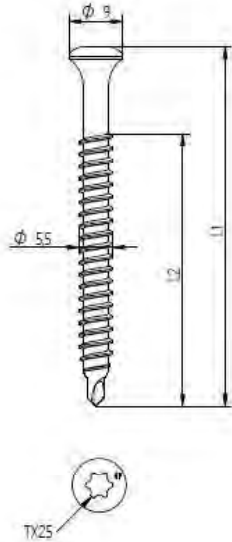

EDF-BAR-F 30 x 2250

EDS-B-5,5 x L

Combination:
Eurofast EDF-BAR-F 30 x 2250
Eurofast EDS-B 5,5 x L

Van Roij Fasteners Europe b.v.
Jan Tooropstraat 16
NL-5753 DK Deurne
copyright © 12.2015