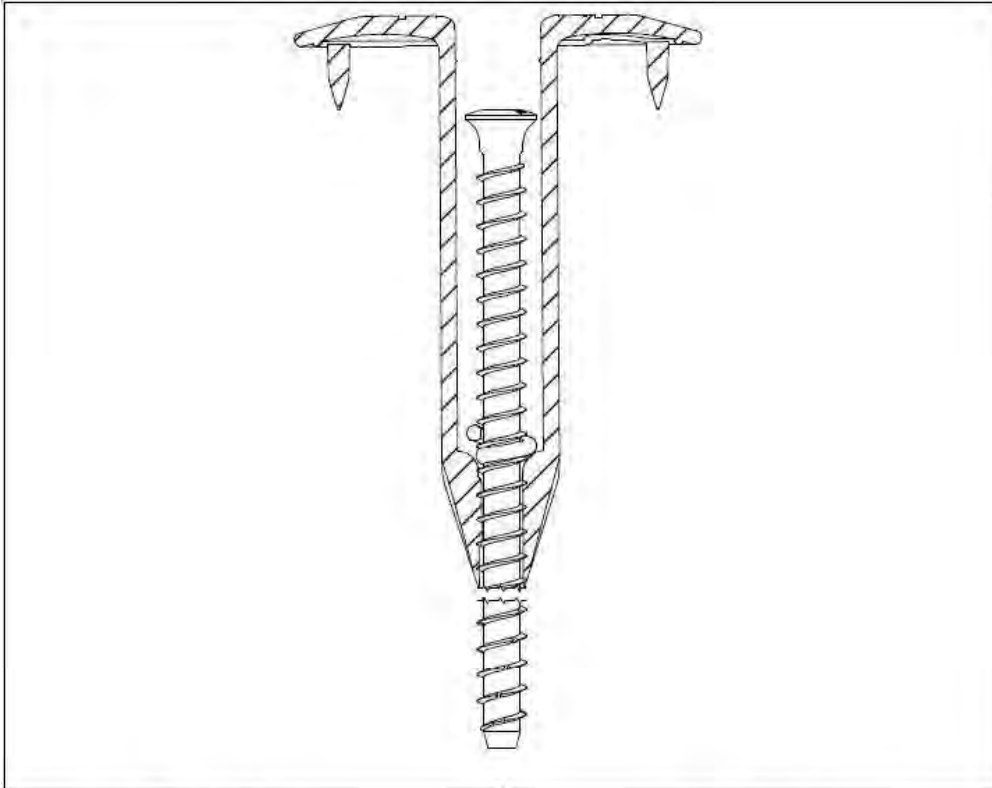

Van Roij Fasteners Europe b.v.
Jan Tooropstraat 16
NL-5753 DK Deurne
copyright © 12.2015

Range EAS 6,3 x L

TLK- 75	EAS 6,3 x L
---------	-------------

BTRP-45 x L

EAS 6,3 x L

VRF Eurofast EAS
6,3 x L

VRF Eurofast
BTRP ϕ 45