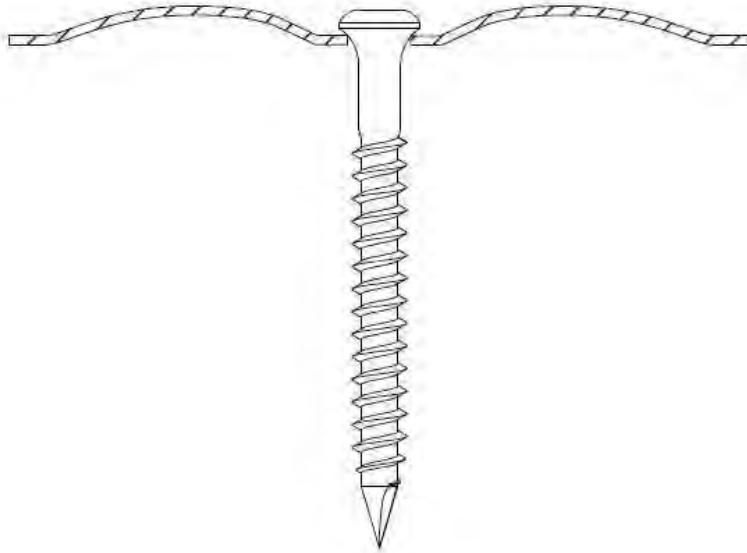

DVP-DF-8240H

EFHD 6,3 x L