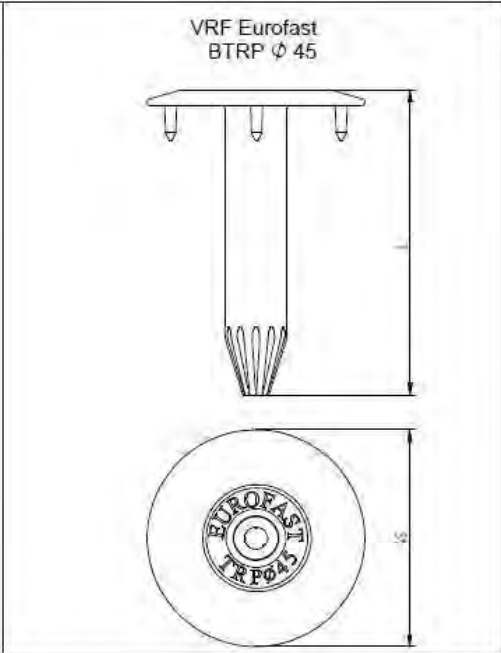

BIO-45-L	EDS-SRB 4,8 x L
----------	-----------------

Van Roij Fasteners Europe b.v.
Combination:
Eurofast BIO Ø 45 x L
Eurofast EDS SRB 4,8 x L

BTRP-45 x L	EDS-SRB 4,8 x L
-------------	-----------------