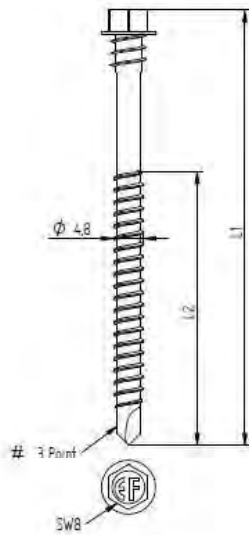

EDF-BAR-F 30 x 2250

EDS-BZTHD 4,8 x L

Combination:
Eurofast EDF-BAR-F 30 x 2250
Eurofast EDS-BZTHD 4,8 x L

Van Roij Fasteners Europe b.v.
Jan Tooropstraat 16
NL-5753 DK Deurne
copyright © 12.2015