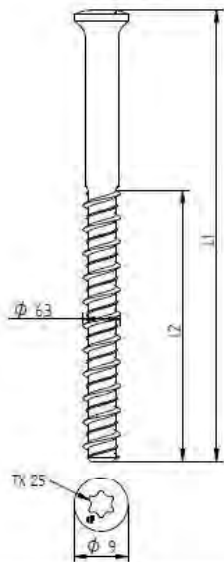

DVP-DF-8240D

EFR 6,3 x L

Combination:
Eurofast DVP-DF-8240D
Eurofast EFR 6,3 x L

Van Rijn Fasteners Europe b.v.
Jan Tooropstraat 16
NL-5753 DK Deurne
copyright © 12.2015