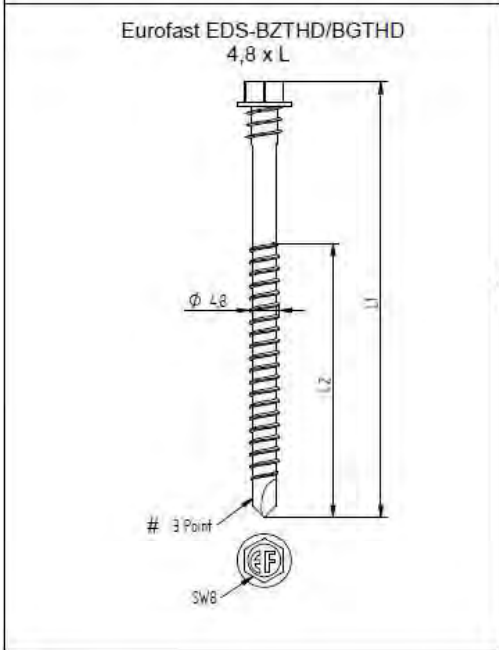

DVP-EF-5010D	EDS-BZTHD/BGTHD 4,8 x L

Combination:
Eurofast DVP-EF-5010D
Eurofast EDS-BZTHD/BGTHD 4,8 x L

Van Røij Fasteners Europe b.v.
Jan Tooropstraat 16
NL-5753 DK Deurne
copyright © 12.2015