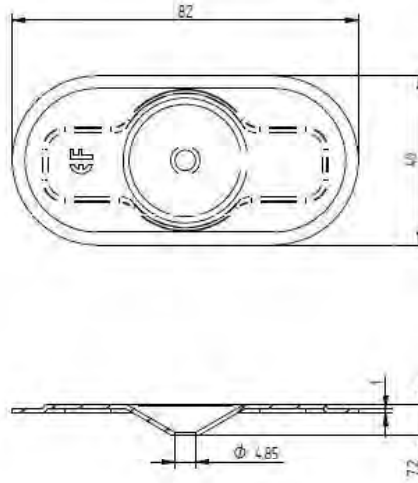

DVPEFZK8240D

EDS-B-4,8 x L

Combination:
Eurofast DVPEFZK8240D
Eurofast EDS-B-4,8 x L

Van Rijn Fasteners Europe b.v.
Jan Tooropstraat 16
NL-5753 DK Deurne
copyright © 12.2015