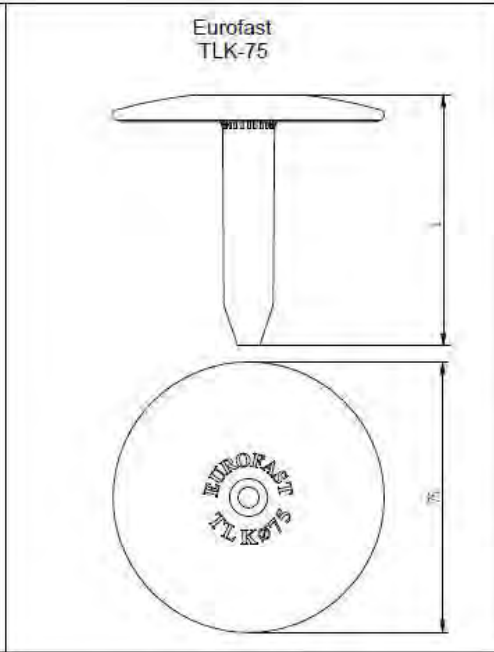

TLK-75	EFR 6,3 x L
--------	-------------

Combination:
Eurofast TLK-75
Eurofast EFR 6,3 x L

Van Roij Fasteners Europe b.v.
Jan Tooropstraat 16
NL-5753 DK Deurne
copyright © 12.2015

TLK- 45 x L

EFR 6,3 x L