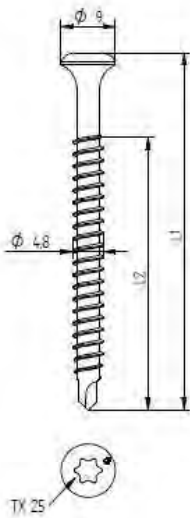

DVP-DF-8240R

EDS-B-4,8 x L

Combination:
Eurofast DVP-DF-8240R
Eurofast EDS-B-4,8 x L

Van Roij Fasteners Europe b.v.
Jan Tooropstraat 16
NL-5753 DK Deurne
copyright © 12.2015