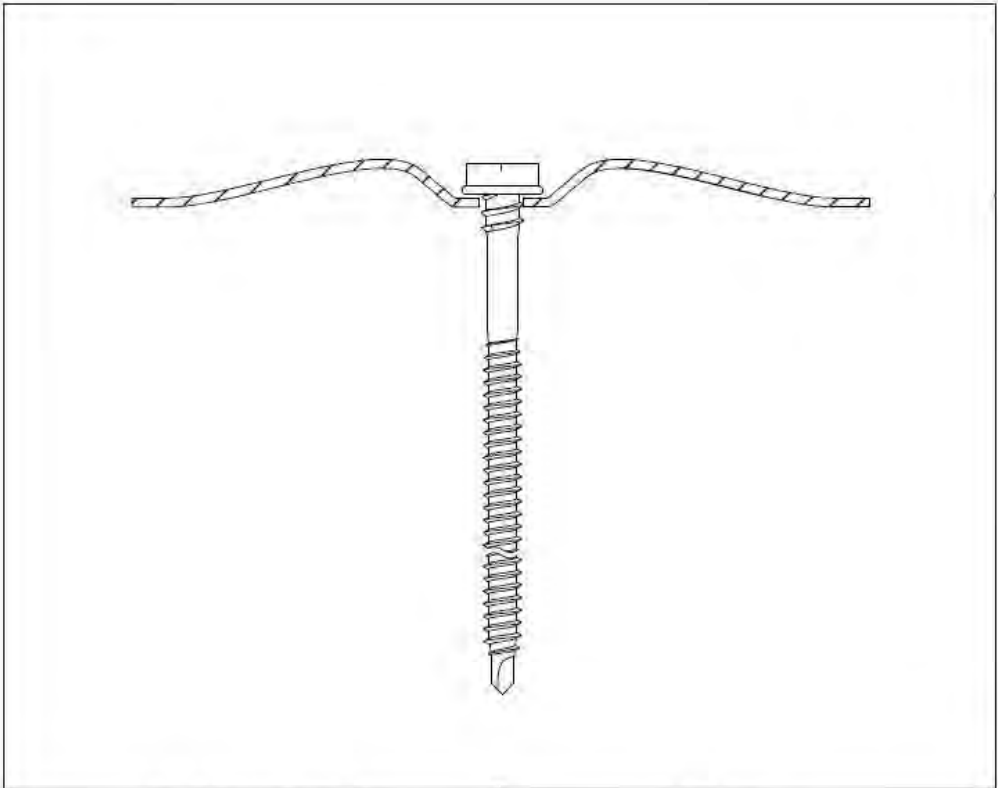

DVP-EF-8240XH	EDS-BZT/BGT 4,8 x L

Combination:
Eurofast DVP-EF-8240XH
Eurofast EDS-BZT/BGT 4,8 x L

Van Rijn Fasteners Europe b.v.
Jan Tooropstraat 16
NL-5753 DK Deurne
copyright © 12.2015