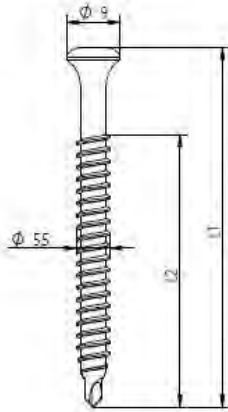

DVP-EF-7010D

EDS-B-5,5 x L

Combination:
Eurofast DVP-EF-7010D
Eurofast EDS-B 5,5 x L

Van Rijn Fasteners Europe b.v.
Jan Tooropstraat 16
NL-5753 DK Deurne
copyright © 12.2015

DVP-EF-7007N

EDS-B-5,5 x L

Eurofast EDS-B
5,5 x L