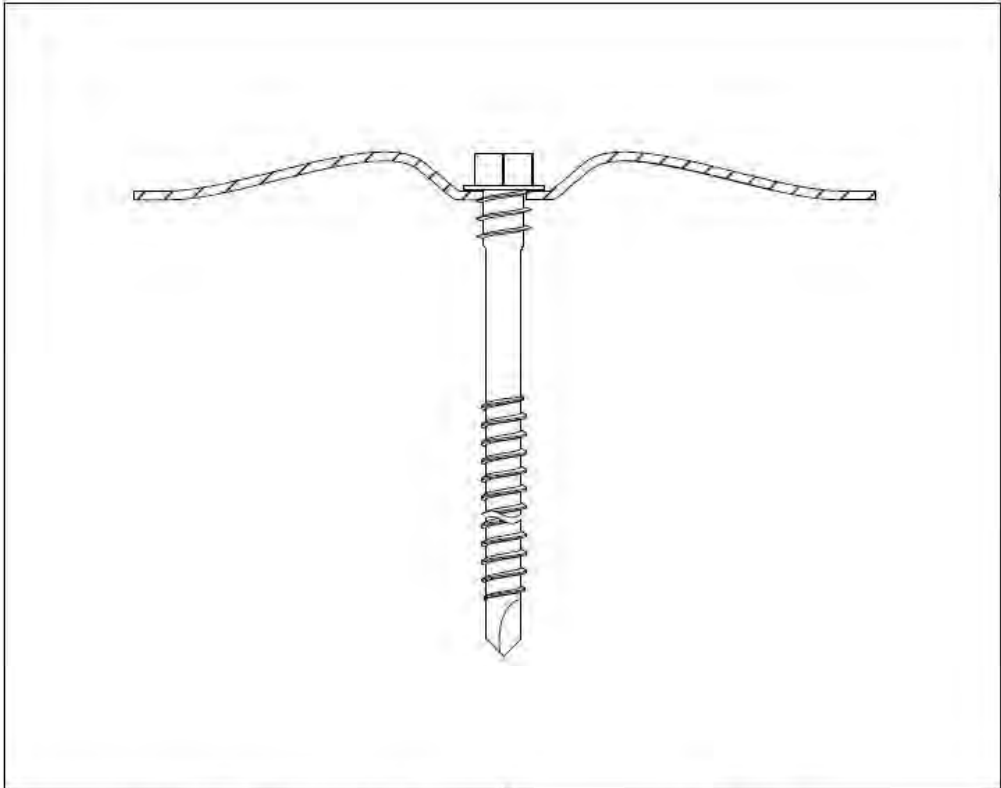

DVP-EF-8240XH	EDS-BZTHD/BGTHD 4,8 x L

Combination:
Eurofast DVP-EF-8240XH
Eurofast EDS-BZTHD/BGTHD 4,8 x L

Van Roij Fasteners Europe b.v.
Jan Tooropstraat 16
NL-5753 DK Deurne
copyright © 12.2015