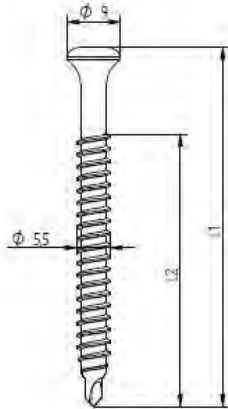

DVP-DF-8240R

EDS-B-5,5 x L

Combination:
Eurofast DVP-DF-8240R
Eurofast EDS-B 5,5 x L

Van Roij Fasteners Europe b.v.
Jan Tooropstraat 16
NL-5753 DK Deurne
copyright © 12.2015