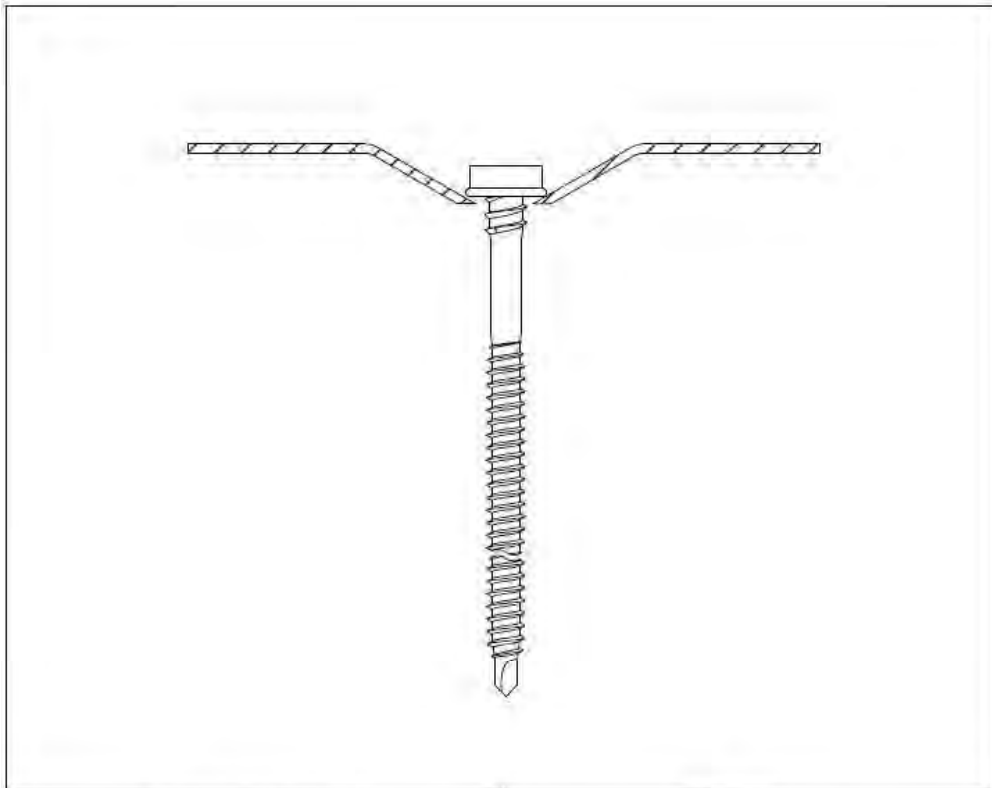

Eurofast
DVP-EF-7010D

DVP-EF-7010D

EDS-BZT/BGT 4,8 x L

Eurofast EDS-BZT/BGT
4,8 x L