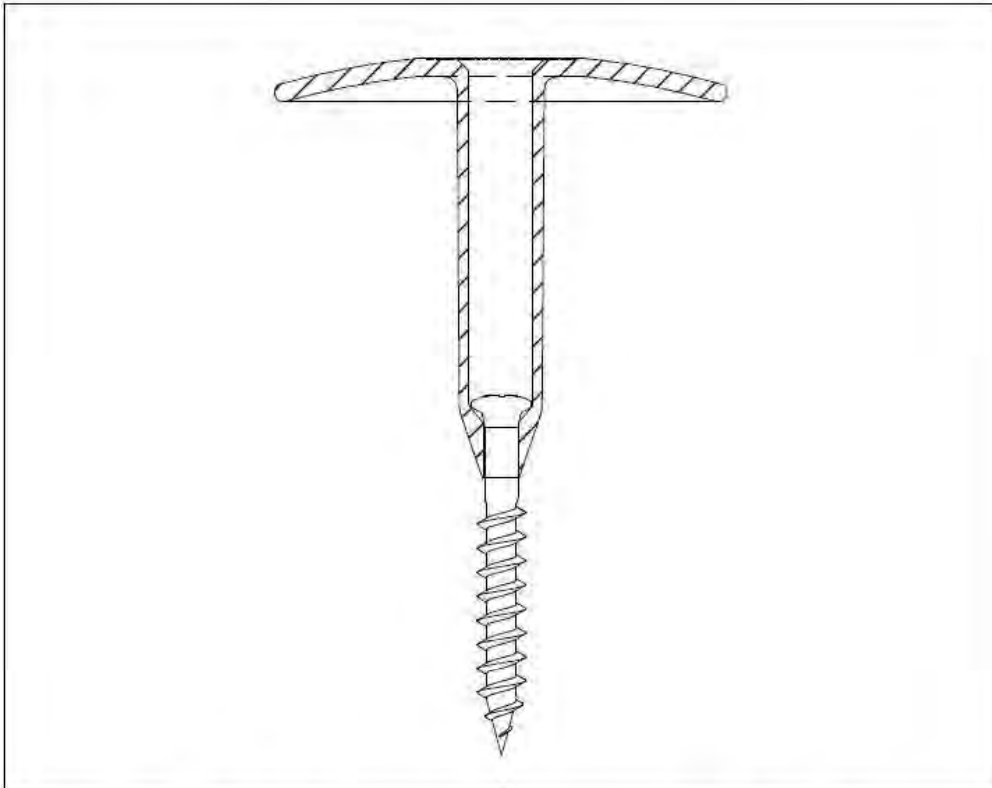

VRF Eurofast
TLK Ø 75

TLK Ø75

GBS 8,0 x L

VRF Eurofast GBS
8,0 x L