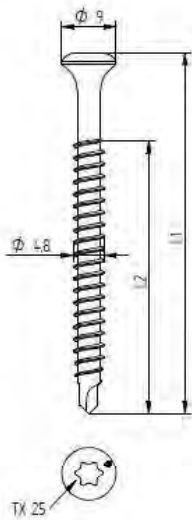

Eurofast EDS-B
4,8 x L