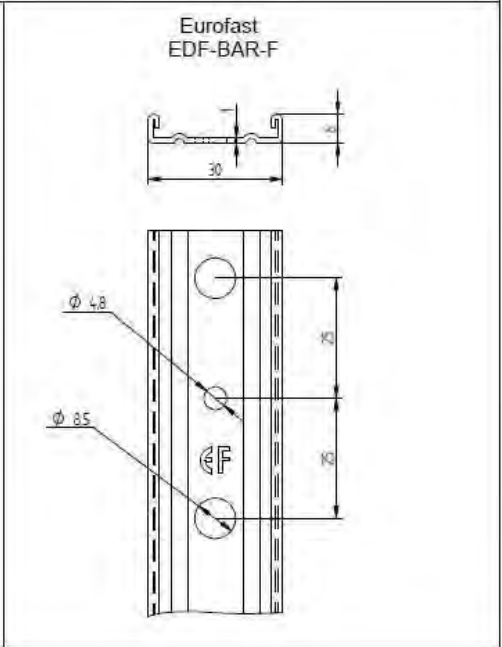

EDF-BAR-F 30 x 2250	EDS-BZT 4,8 x L

Combination:
Eurofast EDF-BAR-F 30 x 2250
Eurofast EDS-BZT 4,8 x L

Van Roij Fasteners Europe b.v.
Jan Tooropstraat 16
NL-5753 DK Deurne
copyright © 12.2015