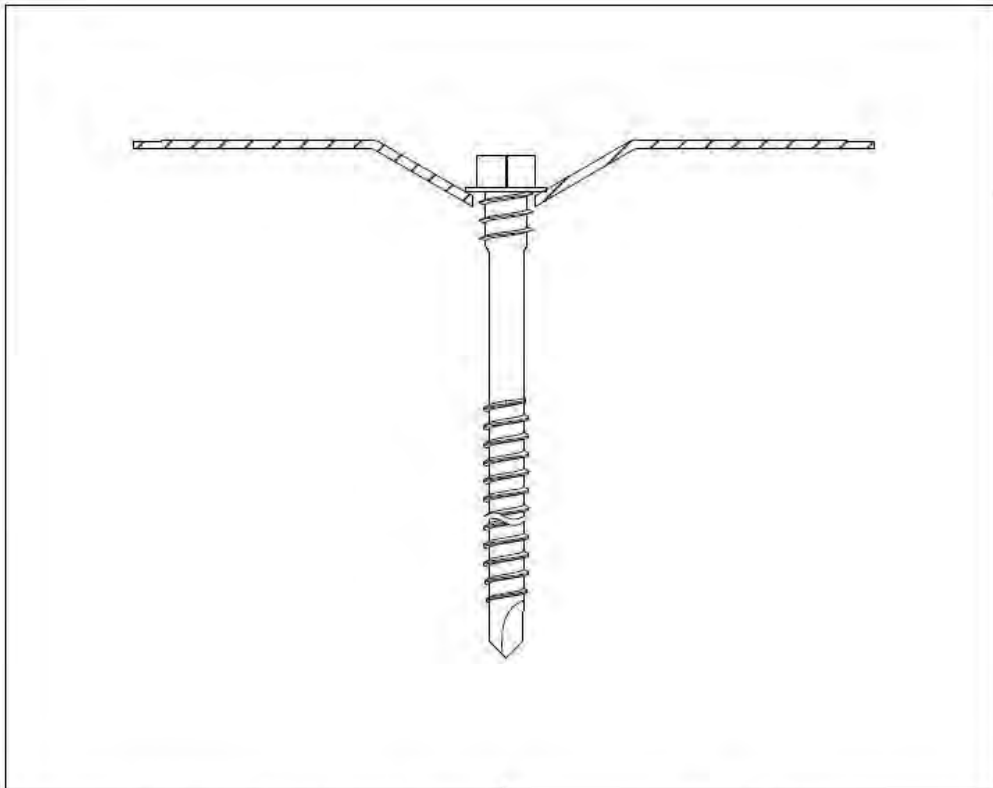

Eurofast
DVP-DF-8240D

DVP-DF-8240D

EDS-BZTHD/BGTHD 4,8 x L

Eurofast EDS-BZTHD/BGTHD
4,8 x L