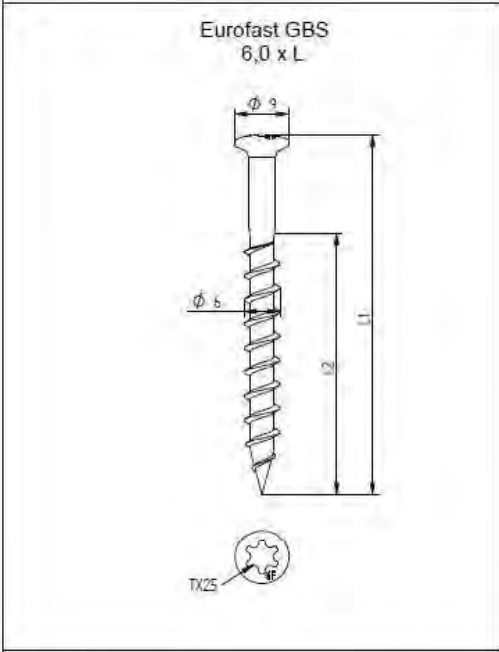

DVP-EF-7007D	GBS 6,0 x L

Combination:
Eurofast DVP-EF-7007D
Eurofast GBS 6,0 x L

Van Roij Fasteners Europe b.v.
Jan Tooropstraat 16
NL-5753 DK Deurne
copyright © 12.2015