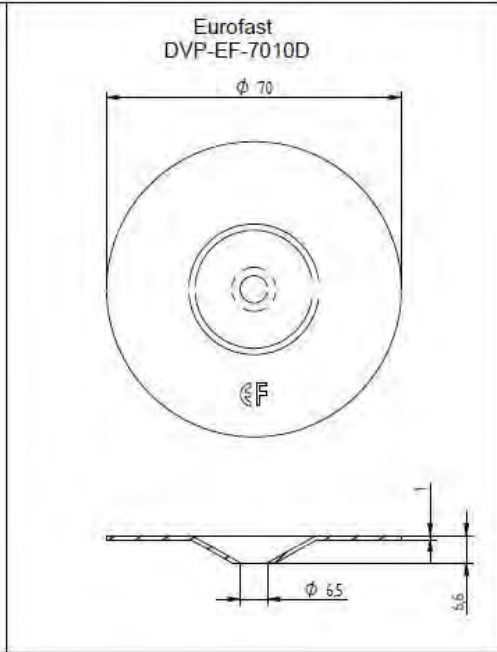

Eurofast EFR
6,3 x L

Eurofast
DVP-EF-7010N

Combination:
Eurofast DVP-EF-7010N
Eurofast EFR 6,3 x L

Van Roij Fasteners Europe b.v.
Jan Tooropstraat 16
NL-5753 DK Deurne
copyright © 12.2015

Combination:
Eurofast DVP-EF-7010D
Eurofast EFR 6,3 x L