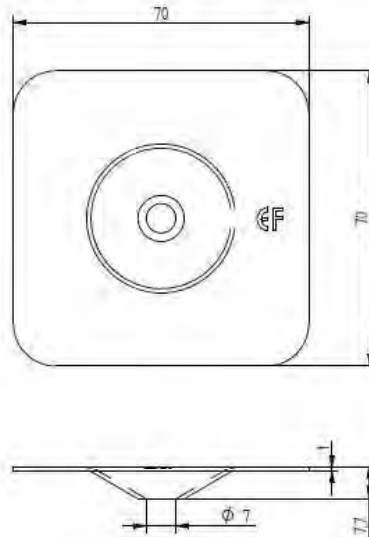

DVP-DF-7070D

EDS-B-4,8 x L

Combination:
Eurofast DVP-DF-7070D
Eurofast EDS-B-4,8 x L

Van Roij Fasteners Europe b.v.
Jan Tooropstraat 16
NL-5753 DK Deurne
copyright © 12.2015