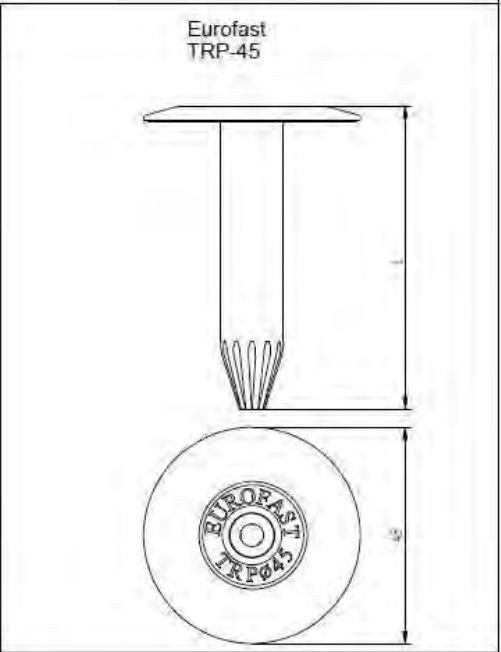

TRP-45 x L	EDS-S 4,8 x L

Combination:
Eurofast TRP-45 x L
Eurofast EDS-S 4,8 x L

Van Roij Fasteners Europe b.v.
Jan Tooropsstraat 16
NL-5753 DK Deurne
copyright © 12.2015