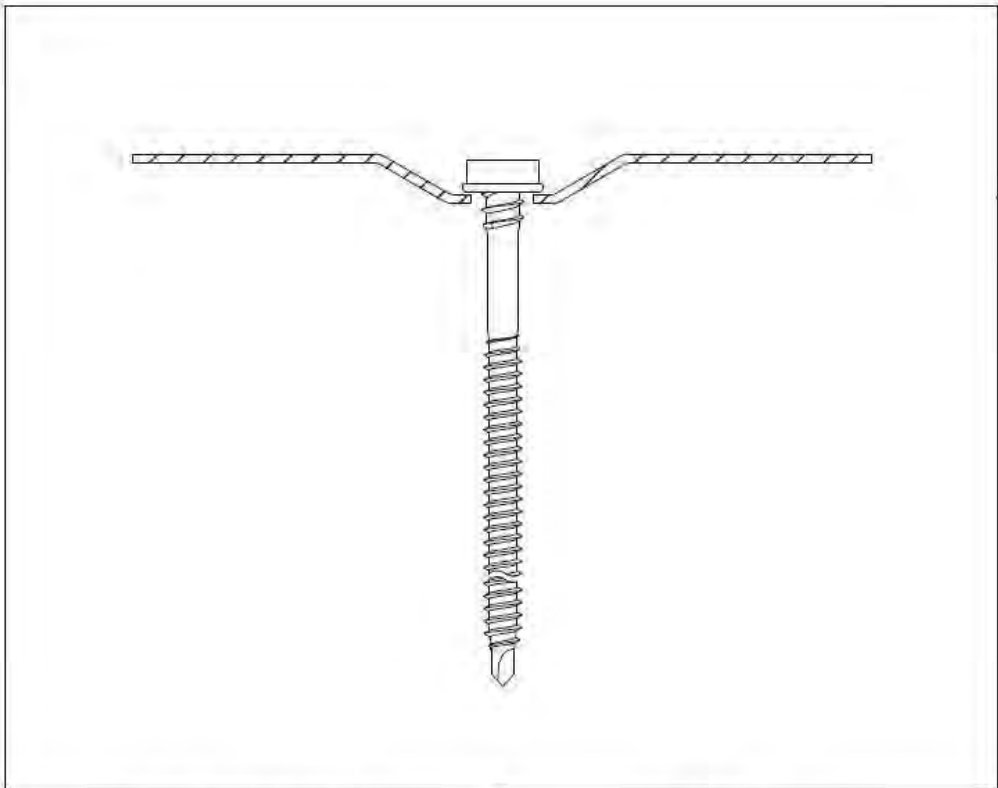

DVP-DF-8240D	EDS-BZTR/BGTR 4,8 x L

Combination:
Eurofast DVP-DF-8240R
Eurofast EDS-BZTR/BGTR 4,8 x L

Van Roij Fasteners Europe b.v.
Jan Tooropstraat 16
NL-5753 DK Deurne
copyright © 12.2015