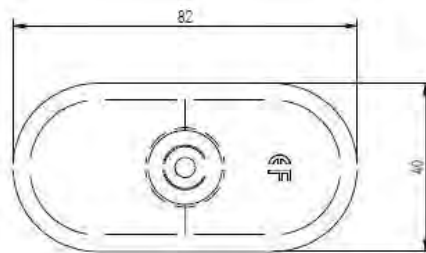

DVP-EF-8240XH

EDS-H 5,0 x L

Eurofast EDS-H
5,0 x L

Eurofast
DVP-EF-8240XH

Combination:
Eurofast DVP-EF-8240XH
Eurofast EDS-H 5,0 x L

Van Roij Fasteners Europe b.v.
Jan Tooropstraat 16
NL-5753 DK Deurne
copyright © 12.2015