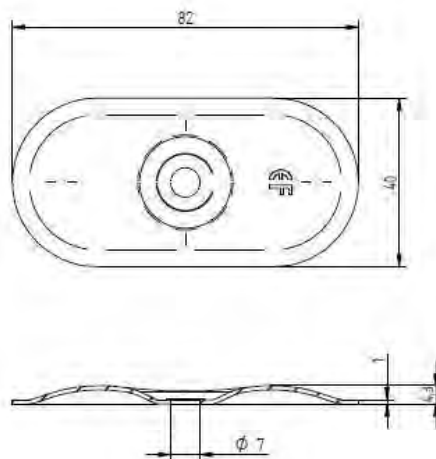

DVP-DF-8240H

EFR 6,3 x L

Combination:
Eurofast DVP-DF-8240H
Eurofast EFR 6,3 x L

Van Roij Fasteners Europe b.v.
Jan Tooropstraat 16
NL-5753 DK Deurne
copyright © 12.2015