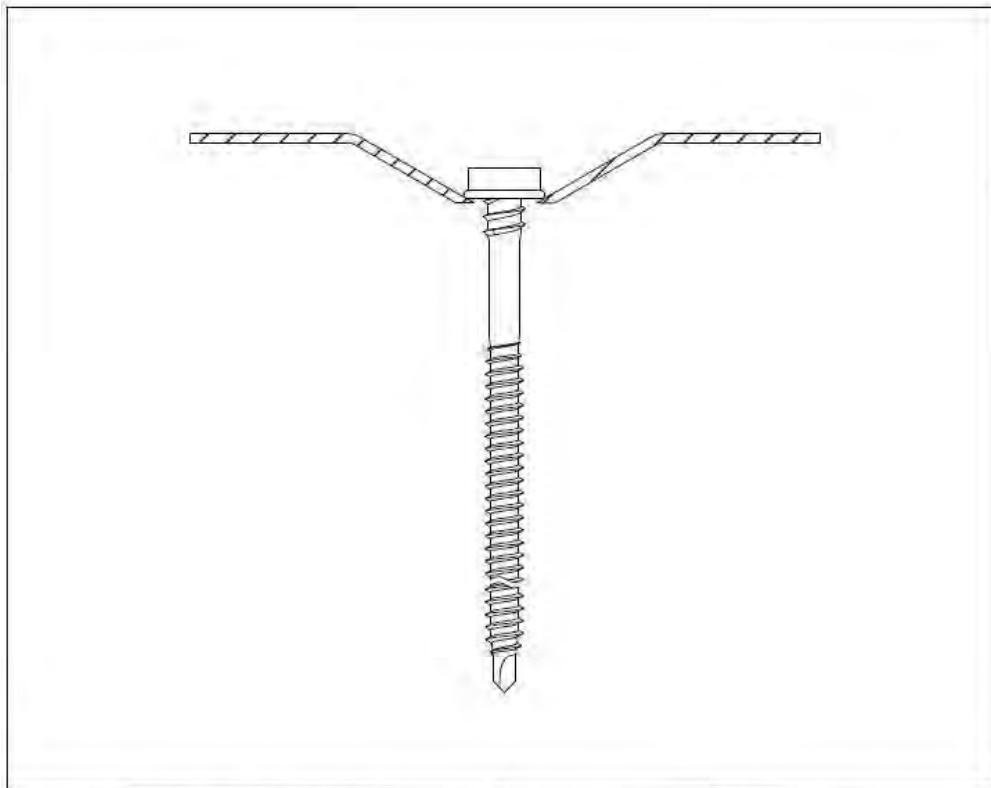

Eurofast
DVP-DF-7070D

DVP-DF-7070D

EDS-BZTR/BGTR 4,8 x L

Eurofast EDS-BZTR/BGTR
4,8 x L