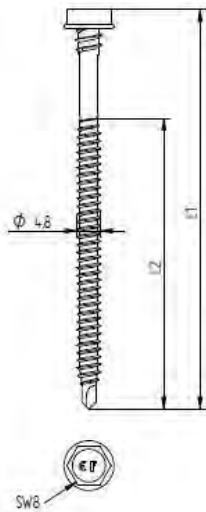

DVP-EF-8240D

EDS-BZTR/BGTR 4,8 x L

Combination:
Eurofast DVP-EF-8240D
Eurofast EDS-BZTR/BGTR 4,8 x L

Van Roij Fasteners Europe b.v.
Jan Tooropstraat 16
NL-5753 DK Deurne
copyright © 12.2015