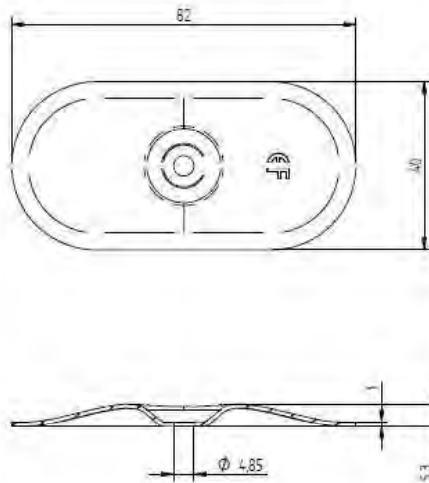

Eurofast
DVP-EF-8240XH