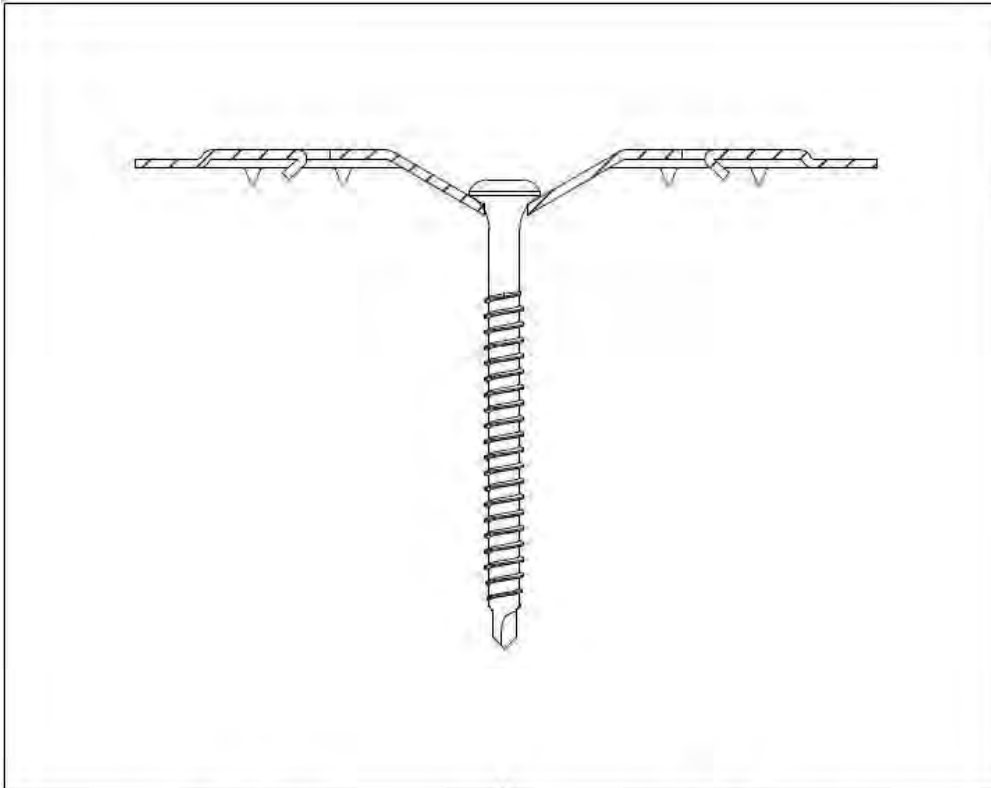

Eurofast
DVP-EFB8240D

DVP-EFB8240D

EDS-B-4,8 x L

Eurofast EDS-B
4,8 x L