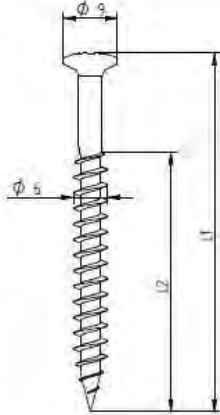

DVP-EF-5010DFR

GBS 6,0 x L

Van Roij Fasteners Europe b.v.

Combination:
Eurofast DVP-EF-5010DFR
Eurofast GBS 6,0 x L