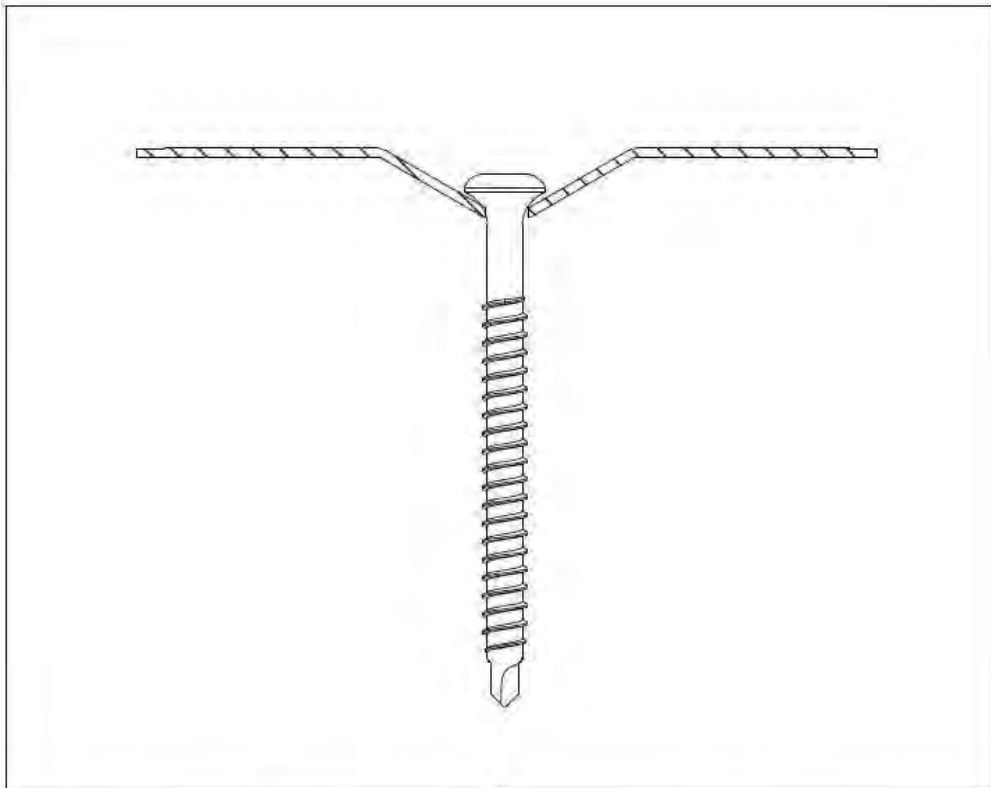

Eurofast
DVP-EF-8240D

DVP-EF-8240D

EDS-SRB 4,8 x L

Eurofast EDS-SRB
4,8 x L