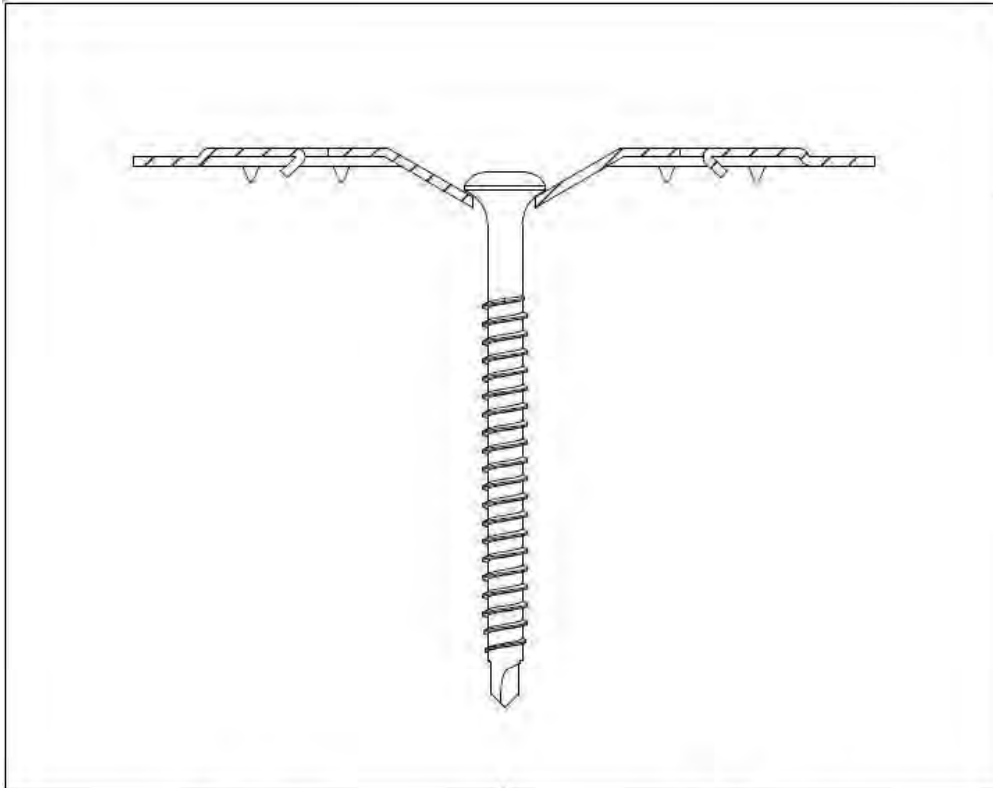

Eurofast
DVP-DFB8240D

DVP-DFB8240D

EDS-B-4,8 x L

Eurofast EDS-B
4,8 x L