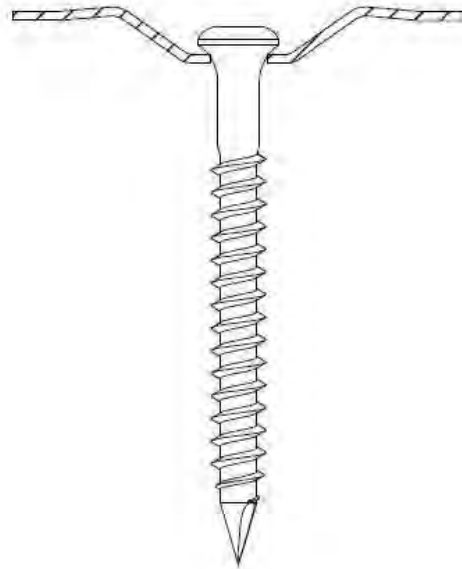

DVP-EF-5010D

EFHD 6,3 x L