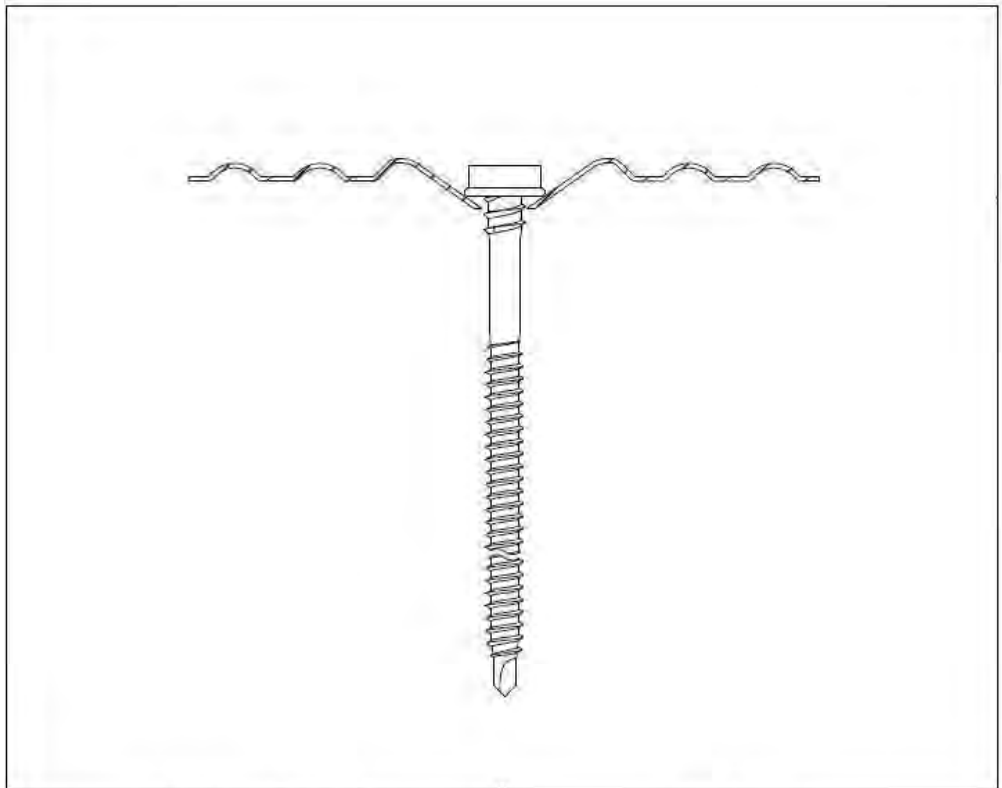

DVP-EF-7005D	EDS-BZT/BGT 4,8 x L

Combination:
Eurofast DVP-EF-7005D
Eurofast EDS-BZT/BGT 4,8 x L

Van Røij Fasteners Europe b.v.
Jan Tooropstraat 16
NL-5753 DK Deurne
copyright © 12.2015