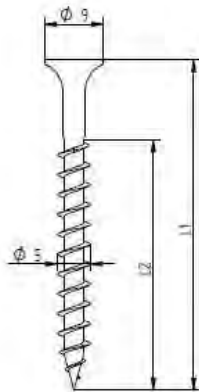

Eurofast EDS-H
5,0 x L