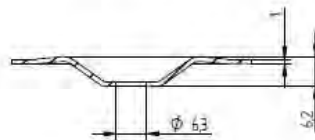

DVP-EF-5010D

EDS-H 5,0 x L

Eurofast EDS-H
5,0 x L

Eurofast
DVP-EF-5010D

Combination:
Eurofast DVP-EF-5010D
Eurofast EDS-H 5,0 x L

Van Røij Fasteners Europe b.v.
Jan Tooropstraat 16
NL-5753 DK Deurne
copyright © 12.2015