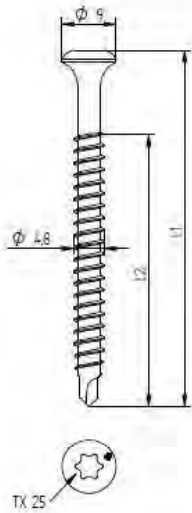

DVP-DF-8240D

EDS-SRB 4,8 x L

Combination:
Eurofast DVP-DF-8240D
Eurofast EDS-SRB 4,8 x L

Van Roij Fasteners Europe b.v.
Jan Tooropstraat 16
NL-5753 DK Deume
copyright © 12.2015