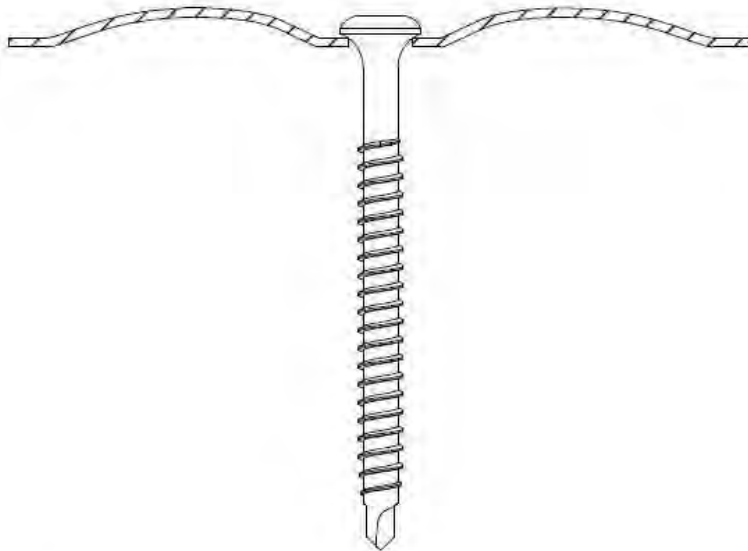

DVP-DF-8240H

EDS-B-4,8 x L