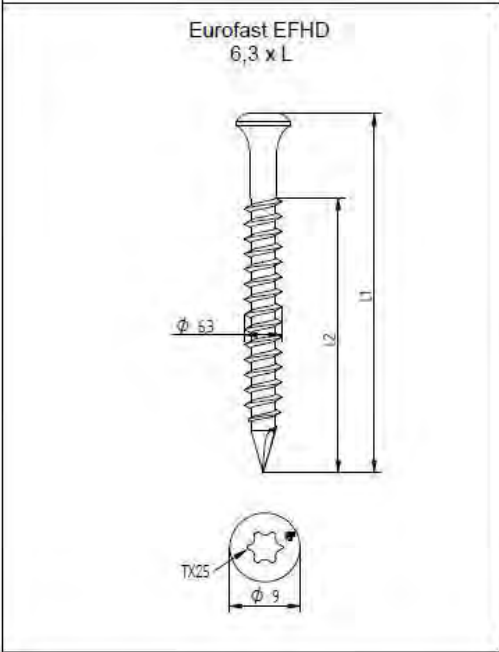

DVP-EF-8040D	EFHD 6,3 x L

Combination:
Eurofast DVP-EF-8040D
Eurofast EFHD 6,3 x L

Van Roij Fasteners Europe b.v.
Jan Tooropstraat 16
NL-5753 DK Deurne
copyright © 12.2015