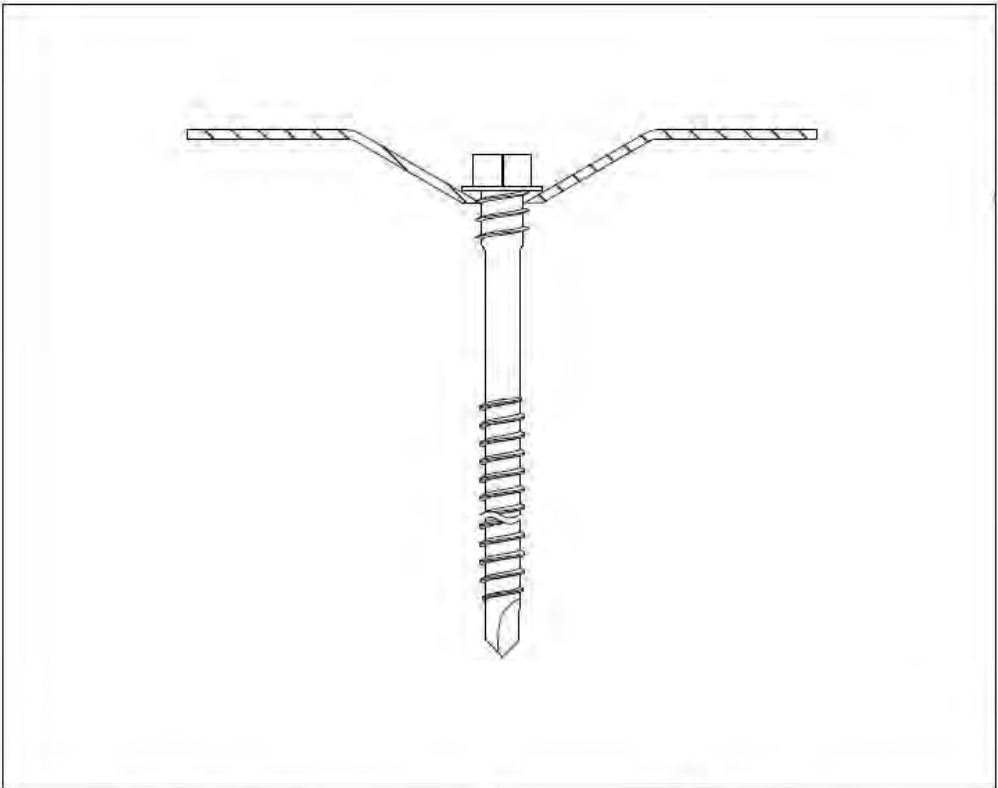

DVP-EF-7070D	EDS-BZTHD/BGTHD 4,8 x L

Combination:
Eurofast DVP-EF-7070D
Eurofast EDS-BZTHD/BGTHD 4,8 x L

Van Rijn Fasteners Europe b.v.
Jan Tooropstraat 16
NL-5753 DK Deurne
copyright © 12.2015