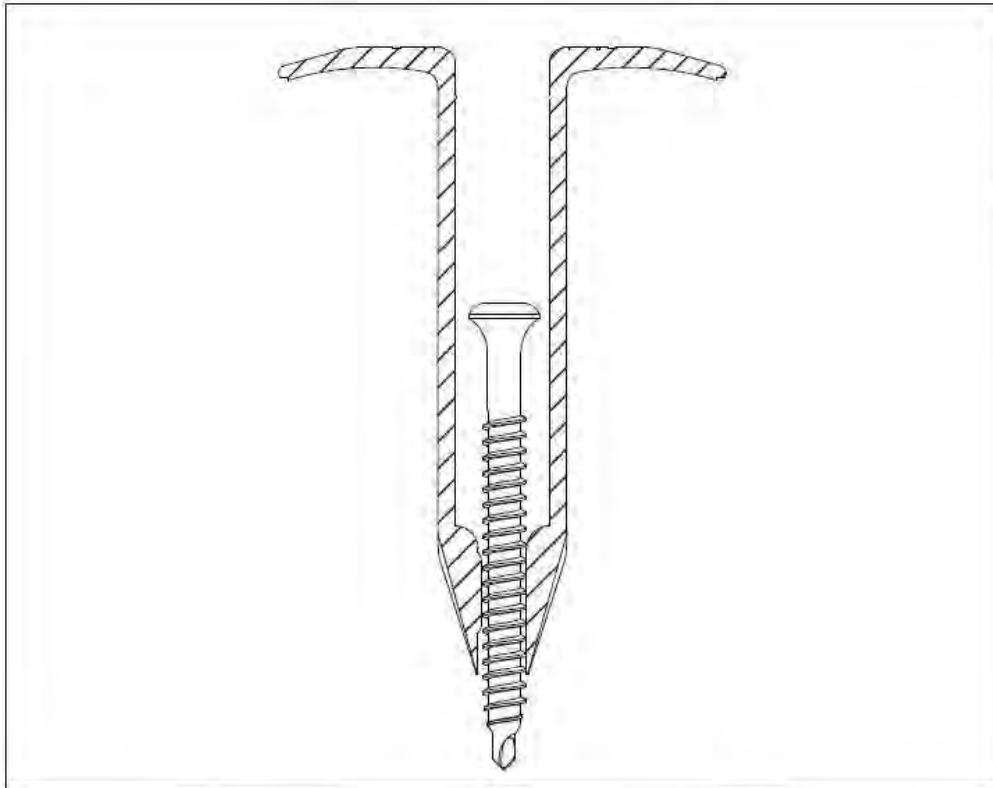

BIO-45-L	EDS-B 5,5 x L

Combination: Eurofast BIO-45-L Eurofast EDS-B 5,5 x L	Van Roij Fasteners Europe b.v. Jan Tooropstraat 16 NL-5753 DK Deurne copyright © 12.2015