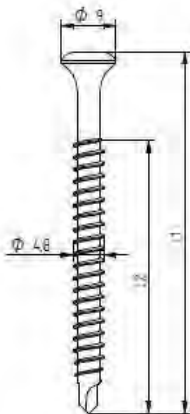

DVP-EF-7007N

EDS-B-4,8 x L

Combination:
Eurofast DVP-EF-7007N
Eurofast EDS-B-4,8 x L

Van Roij Fasteners Europe b.v.
Jan Tooropstraat 16
NL-5753 DK Deurne
copyright © 12.2015