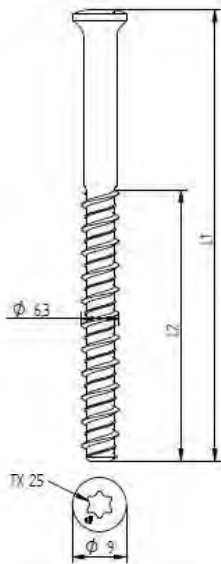

Eurofast
DVP-DFB8240D

Combination:
Eurofast DVP-DFB8240D
Eurofast EFR 6,3 x L

Van Roij Fasteners Europe b.v.
Jan Tooropstraat 16
NL-5753 DK Deurne
copyright © 12.2015

DVP-DF-8240XH

EFR 6,3 x L

Eurofast EFR
6,3 x L