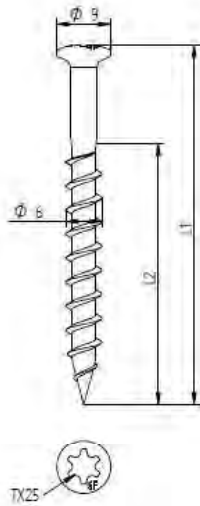

Eurofast GBS
6,0 x L