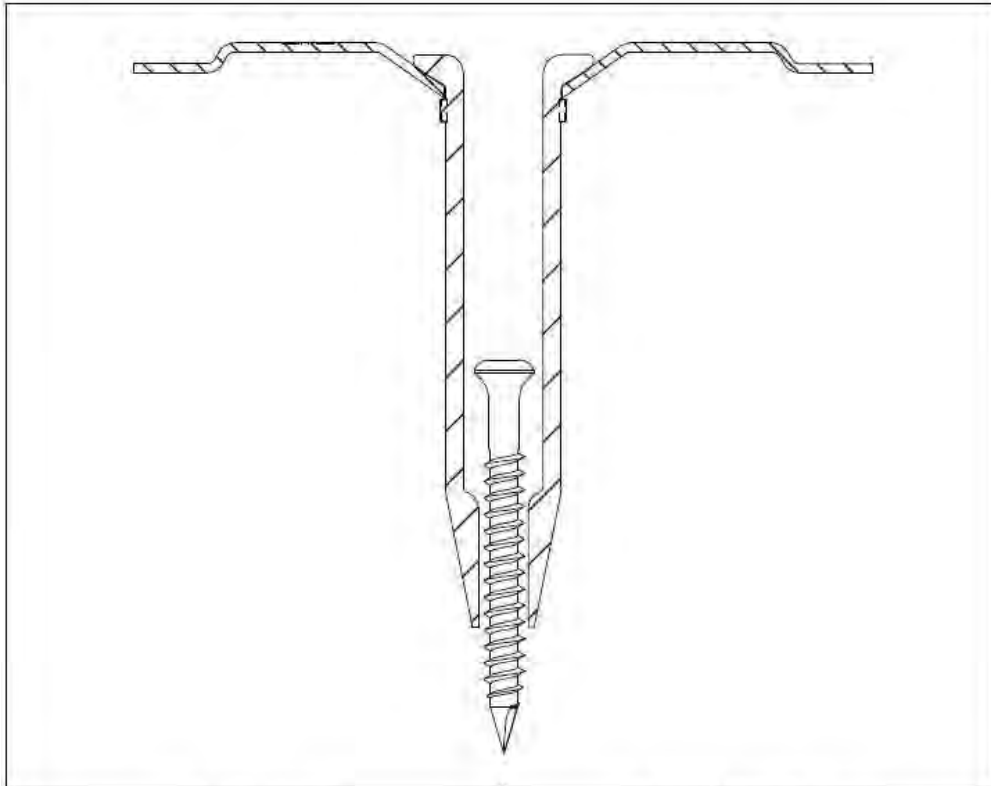

TLK- 45 x L

EFHD 6,3 x L

Eurofast EFHD
6,3 x L

Eurofast
TLK- 45

Combination:
Eurofast TLK- 45 x L
Eurofast EFHD 6,3 x L

Van Roij Fasteners Europe b.v.
Jan Tooropstraat 16
NL-5753 DK Deurne
copyright © 12.2015