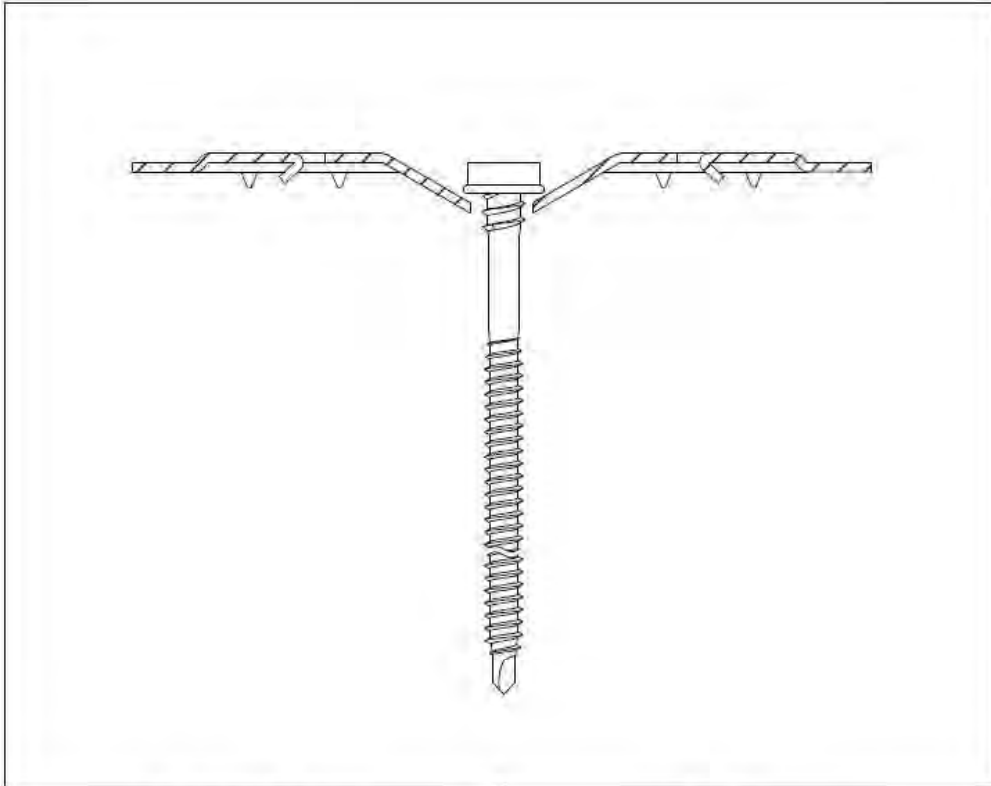

Eurofast
DVP-DFB8240D

DVP-DFB-8240D

EDS-BZT/BGT 4,8 x L

Eurofast EDS-BZT/BGT
4,8 x L