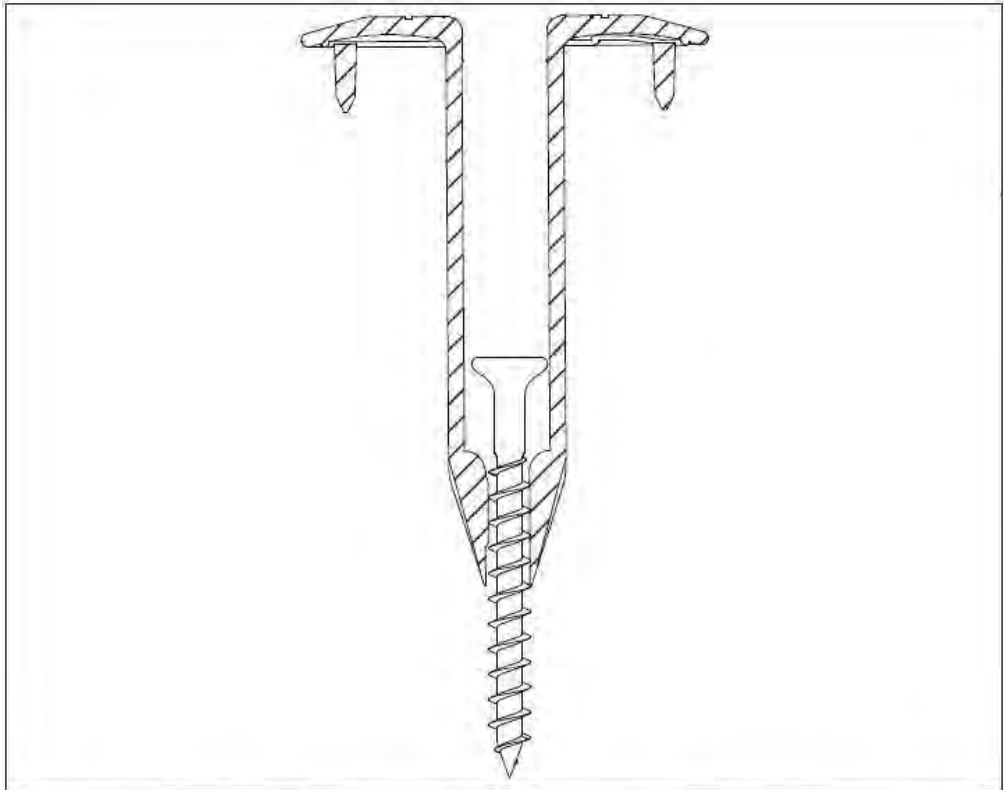

BTRP-45 x L	EDS-H 5,0 x L
-------------	---------------

Van Røj Fasteners Europe b.v.
 Combination:
 Eurofast BTRP $\varnothing 45$ x L
 Eurofast EDS H 5,0 x L

Range EDS-S 4,8 x L

BIO-45-L	EDS-S 4,8 x L
----------	---------------