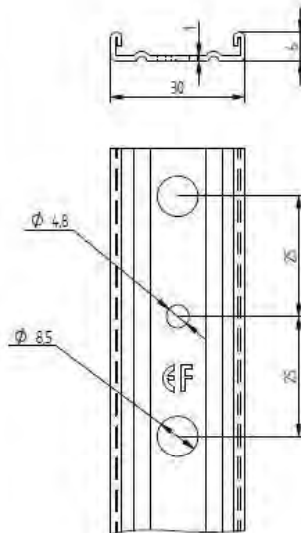

EDF-BAR-F 30 x 2250

EDS-SRB 4,8 x L

Eurofast EDS-SRB
4,8 x L

Eurofast
EDF-BAR-F

Combination:
Eurofast EDF-BAR-F 30 x 2250
Eurofast EDS-SRB 4,8 x L

Van Rijn Fasteners Europe b.v.
Jan Tooropstraat 16
NL-5753 DK Deurne
copyright © 12.2015