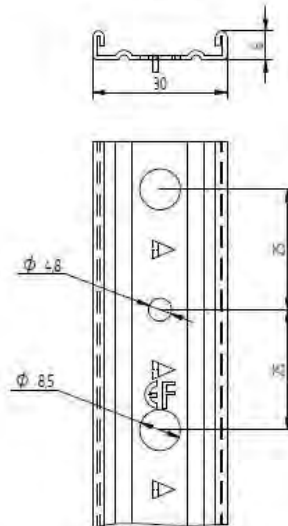

EDF-BAR-FB 30 x 2250

EDS-SRB 4,8 x L

Combination:
Eurofast EDF-BAR-FB 30 x 2250
Eurofast EDS-SRB 4,8 x L

Van Roij Fasteners Europe b.v.
Jan Tooropstraat 16
NL-5753 DK Deurne
copyright © 12.2015