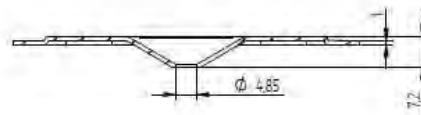

DVPEFZK8240D

EDS-B-5,5 x L

Combination:
Eurofast DVPEFZK8240D
Eurofast EDS-B 5,5 x L

Van Rijn Fasteners Europe b.v.
Jan Tooropstraat 16
NL-5753 DK Deurne
copyright © 12.2015