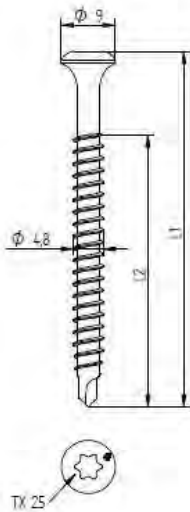

Eurofast EDS-SRB
4,8 x L