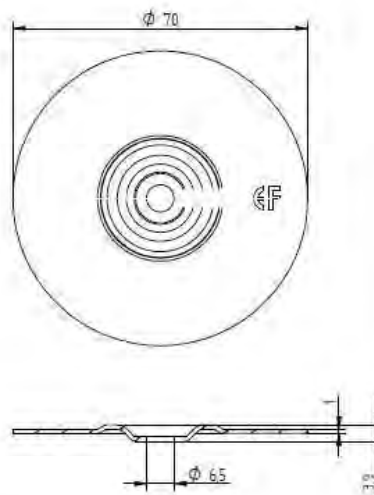

DVP-EF-7010N

EDS-SRB 4,8 x L

Eurofast EDS-SRB
4,8 x L

Eurofast
DVP-EF-7010N

Combination:
Eurofast DVP-EF-7010N
Eurofast EDS-SRB 4,8 x L

Van Roij Fasteners Europe b.v.
Jan Tooropstraat 16
NL-5753 DK Deurne
copyright © 12.2015