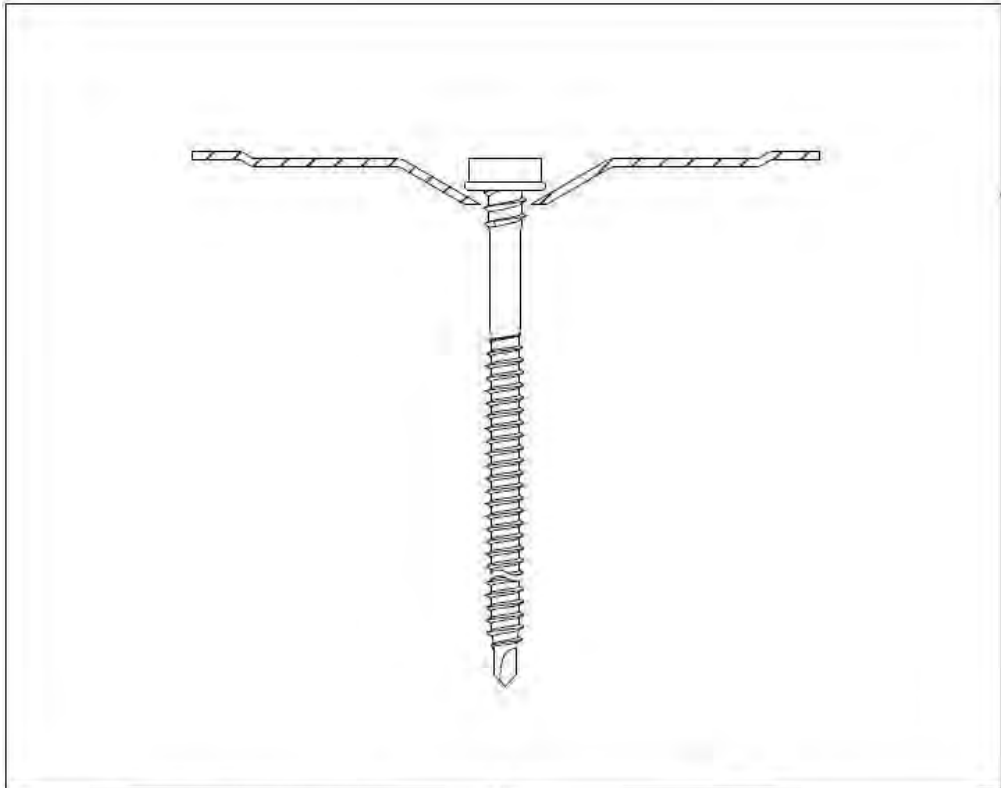

DVP-EF-8040D	EDS-BZTR/BGTR 4,8 x L

Combination:
Eurofast DVP-EF-8040D
Eurofast EDS-BZTR/BGTR 4,8 x L

Van Roij Fasteners Europe b.v.
Jan Tooropstraat 16
NL-5753 DK Deurne
copyright © 12.2015