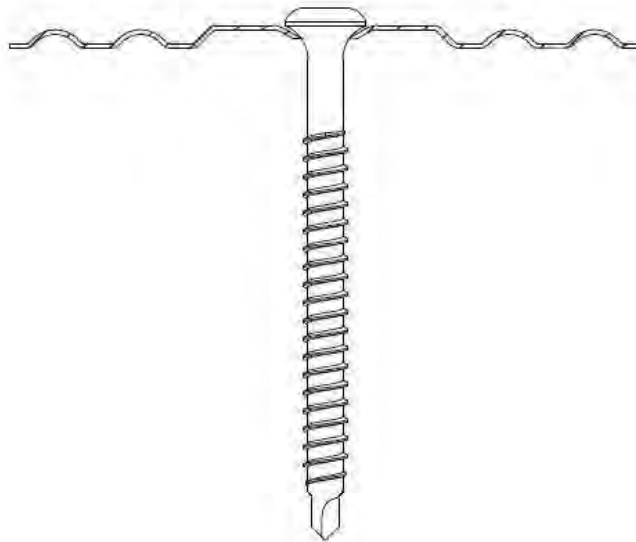

DVP-EF-7005N

EDS-SRB 4,8 x L