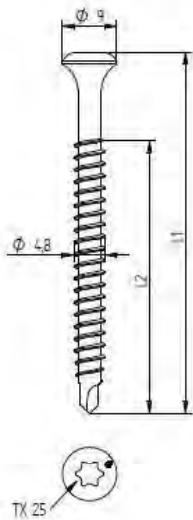

DVP-EF-7010D

EDS-B-4,8 x L

Combination:
Eurofast DVP-EF-7010D
Eurofast EDS-B-4,8 x L

Van Roij Fasteners Europe b.v.
Jan Tooropstraat 16
NL-5753 DK Deurne
copyright © 12.2015