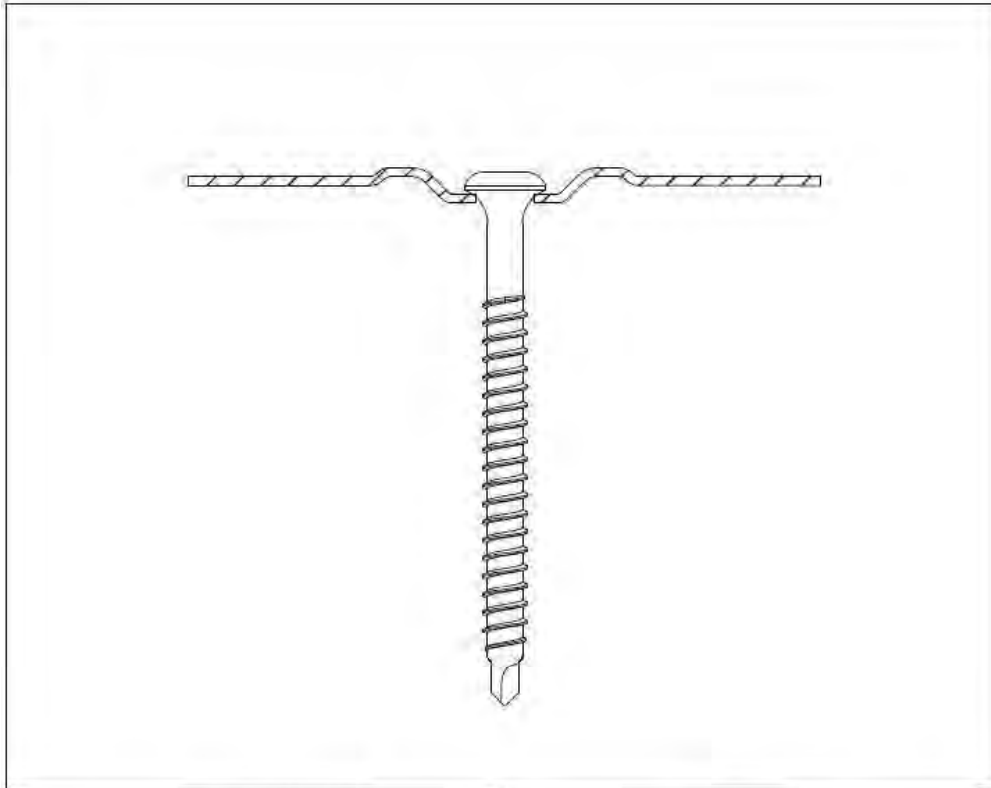

DVP-EF-7010N

EDS-SRB 4,8 x L

Eurofast EDS-SRB
4,8 x L

Eurofast
DVP-EF-7010N

Combination:
Eurofast DVP-EF-7010N
Eurofast EDS-SRB 4,8 x L

Van Roij Fasteners Europe b.v.
Jan Tooropstraat 16
NL-5753 DK Deurne
copyright © 12.2015