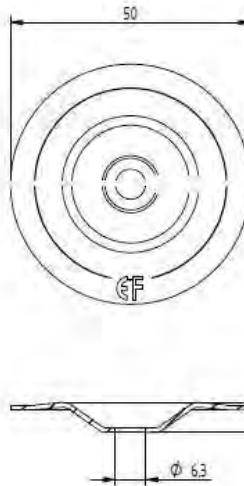

DVP-EF-5010D

EDS-SRB 4,8 x L

Eurofast EDS-SRB
4,8 x L

Eurofast
DVP-EF-5010D

Combination:
Eurofast DVP-EF-5010D
Eurofast EDS-SRB 4,8 x L

Van Rijn Fasteners Europe b.v.
Jan Tooropstraat 16
NL-5753 DK Deurne
copyright © 12.2015