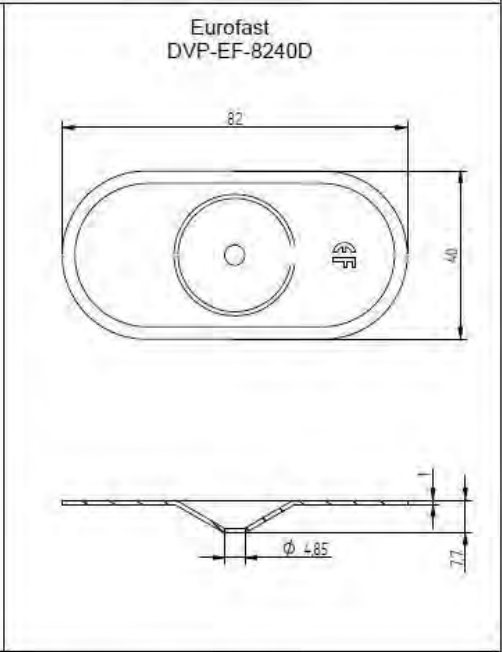

DVP-EF-8240D	EDS-BZTHD/BGTHD 4,8 x L

Combination:
Eurofast DVP-EF-8240D
Eurofast EDS-BZTHD/BGTHD 4,8 x L

Van Roij Fasteners Europe b.v.
Jan Tooropstraat 16
NL-5753 DK Deurne
copyright © 12.2015