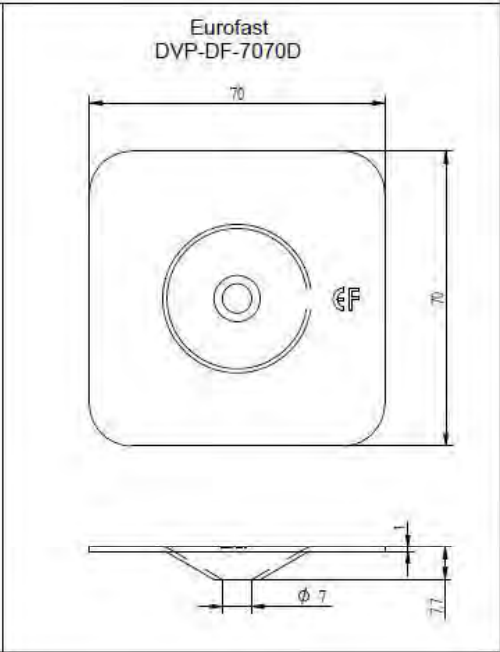

DVP-DF-7070D	EDS-BZTHD/BGTHD 4,8 x L

Combination:
Eurofast DVP-DF-7070D
Eurofast EDS-BZTHD/BGTHD 4,8 x L

Van Roij Fasteners Europe b.v.
Jan Tooropstraat 16
NL-5753 DK Deurne
copyright © 12.2015