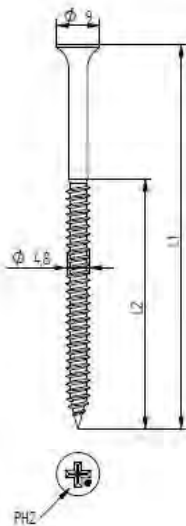

DVP-K-4040H

EDS-S 4,8 x L

Combination:
Eurofast DVP-K-4040H
Eurofast EDS-S 4,8 x L

Van Roij Fasteners Europe b.v.
Jan Tooropstraat 16
NL-5753 DK Deurne
copyright © 12.2015