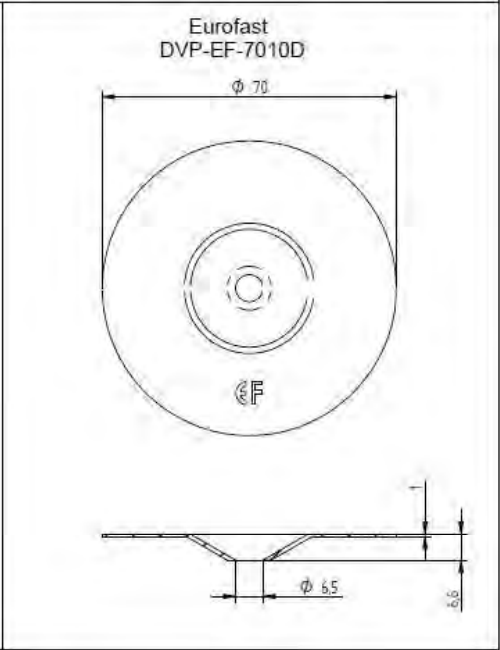

DVP-EF-7010D	EDS-BZTR/BGTR 4,8 x L

Combination:
Eurofast DVP-EF-7010D
Eurofast EDS-BZTR/BGTR 4,8 x L

Van Røij Fasteners Europe b.v.
Jan Tooropstraat 16
NL-5753 DK Deurne
copyright © 12.2015