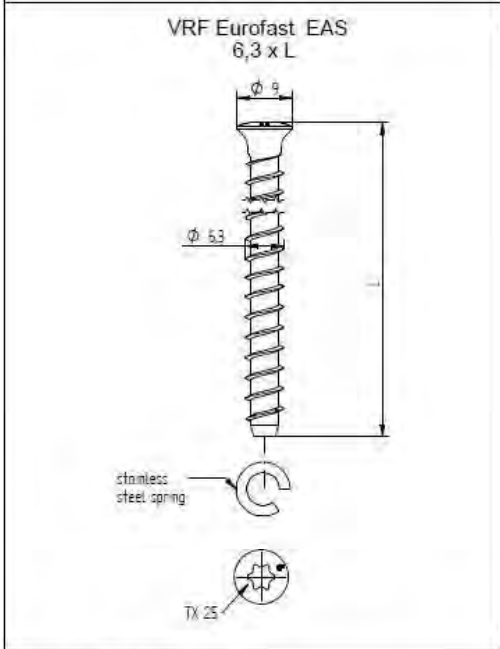

TLK-45 x L	EAS 6,3 x L

Van Rooij Fasteners Europe b.v.
Combination:
Eurofast TLK $\phi 45$ x L
Eurofast EAS 6,3 x L