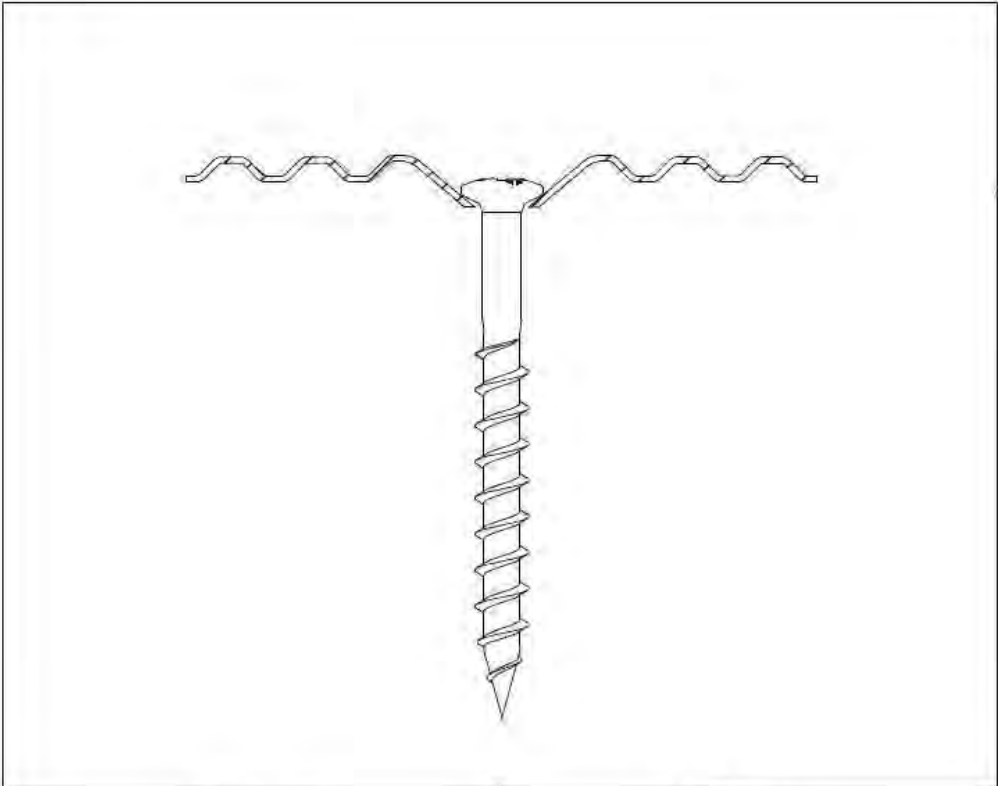

DVP-EF-7007D	GBS 6,0 x L

Combination:
Eurofast DVP-EF-7007D
Eurofast GBS 6,0 x L

Van Roij Fasteners Europe b.v.
Jan Tooropstraat 16
NL-5753 DK Deurne
copyright © 12.2015