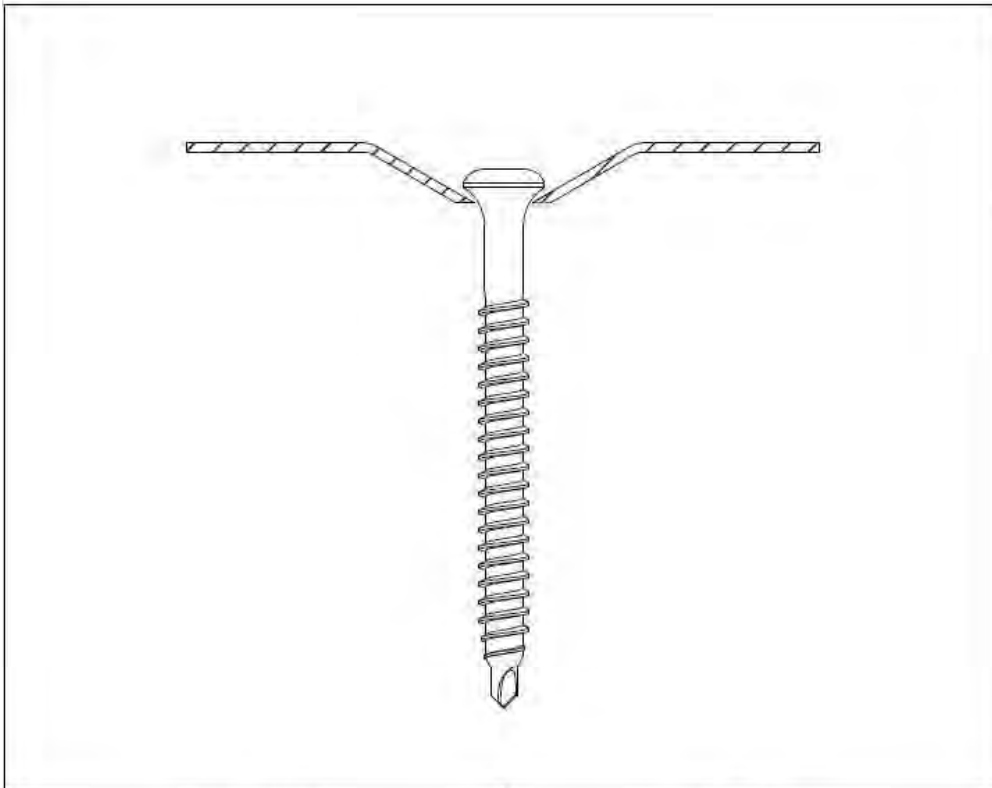

DVP-EF-7010D

EDS-B-5,5 x L

Combination:
Eurofast DVP-EF-7010D
Eurofast EDS-B 5,5 x L

Van Rijn Fasteners Europe b.v.
Jan Tooropstraat 16
NL-5753 DK Deurne
copyright © 12.2015