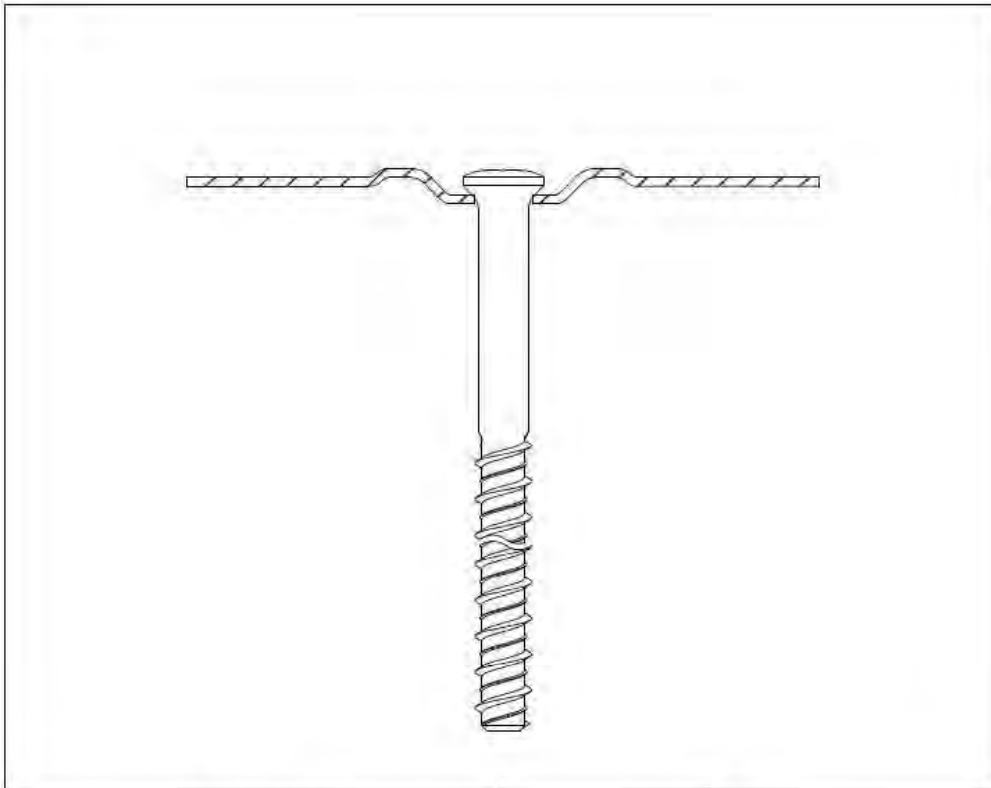

Eurofast EFR
6,3 x L

Eurofast
DVP-EFB-51NS

Combination:
Eurofast DVP-EFB-51NS
Eurofast EFR 6,3 x L

Van Roij Fasteners Europe b.v.
Jan Tooropstraat 16
NL-5753 DK Deurne
copyright © 12.2015

DVP-EF-7010N

EFR 6,3 x L