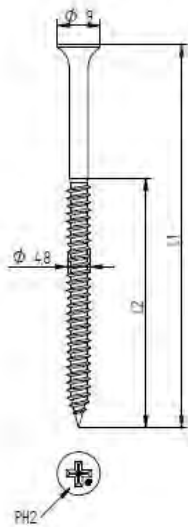

DVP-EF-8040D

EDS-S 4,8 x L

Combination:
Eurofast DVP-EF-8040D
Eurofast EDS-S 4,8 x L

Van Roij Fasteners Europe b.v.
Jan Tooropstraat 16
NL-5753 DK Deurne
copyright © 12.2015