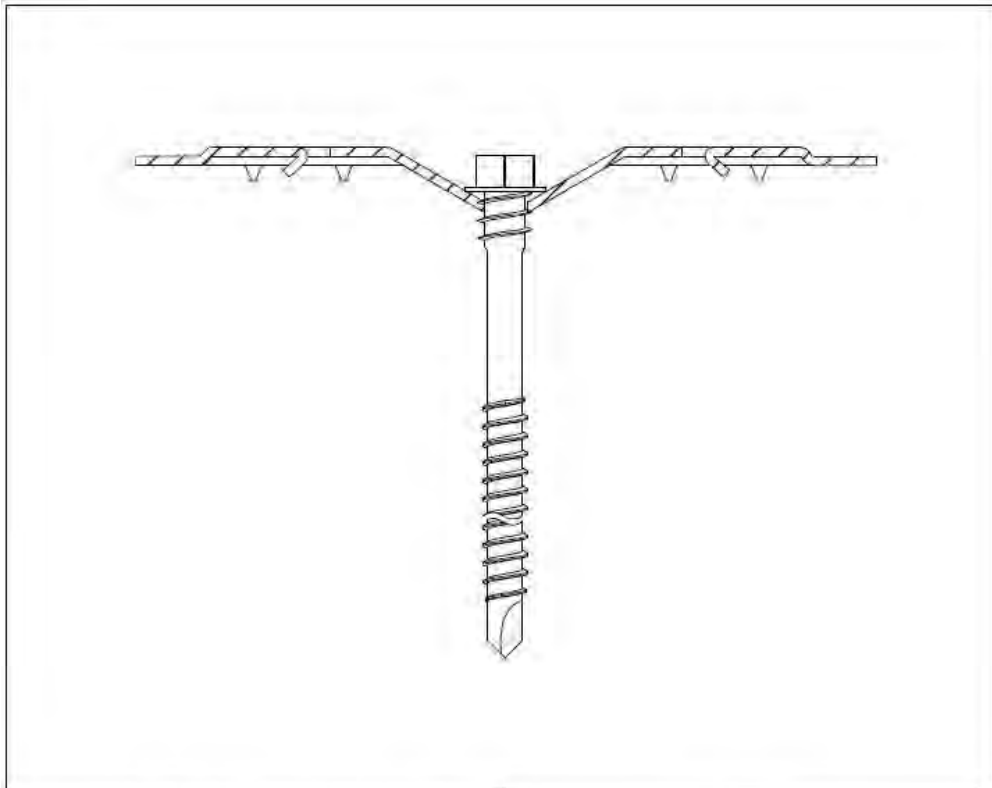

Eurofast
DVP-EFB8240D

DVP-EFB-8240D

EDS-BZTHD/BGTHD 4,8 x L

Eurofast EDS-BZTHD/BGTHD
4,8 x L