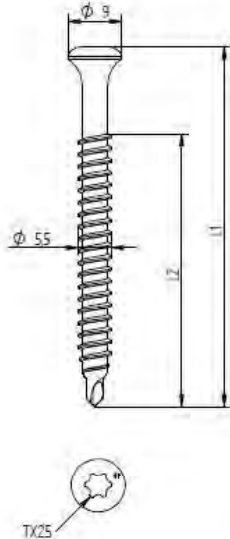

DVP-EF-8040D

EDS-B-5,5 x L

Combination:
Eurofast DVP-EF-8040D
Eurofast EDS-B 5,5 x L

Van Roij Fasteners Europe b.v.
Jan Tooropstraat 16
NL-5753 DK Deurne
copyright © 12.2015