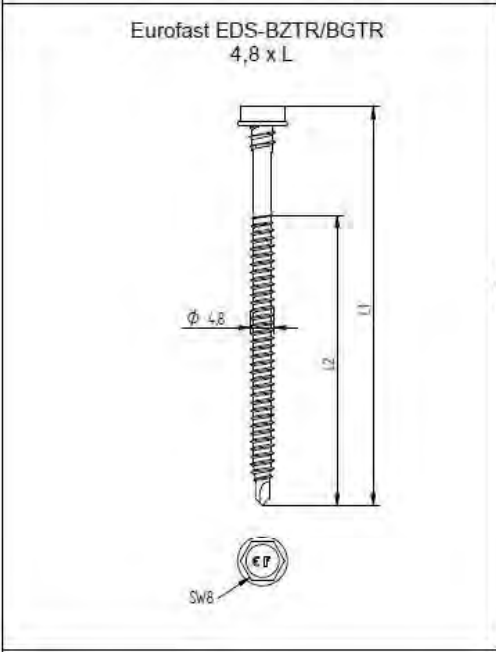

DVP-EF-5010D	EDS-BZTR/BGTR 4,8 x L

Combination:
Eurofast DVP-EF-5010D
Eurofast EDS-BZTR/BGTR 4,8 x L

Van Røij Fasteners Europe b.v.
Jan Tooropstraat 16
NL-5753 DK Deurne
copyright © 12.2015