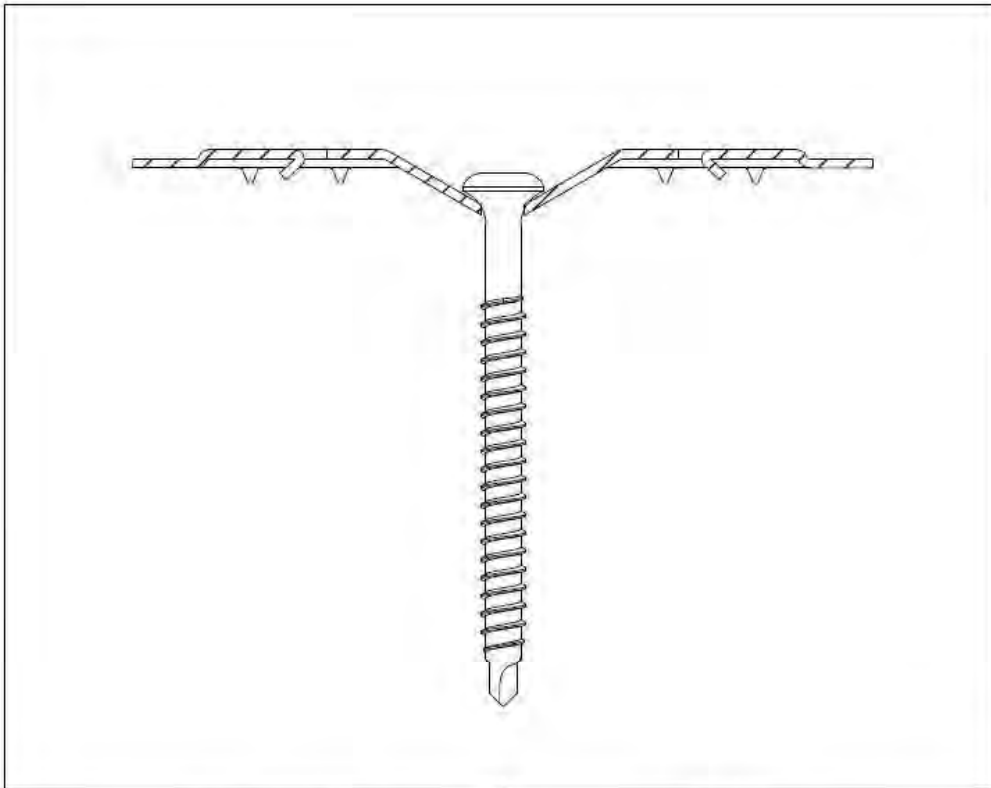

Eurofast
DVP-EFB8240D

DVP-EFB-8240D

EDS-SRB 4,8 x L

Eurofast EDS-SRB
4,8 x L