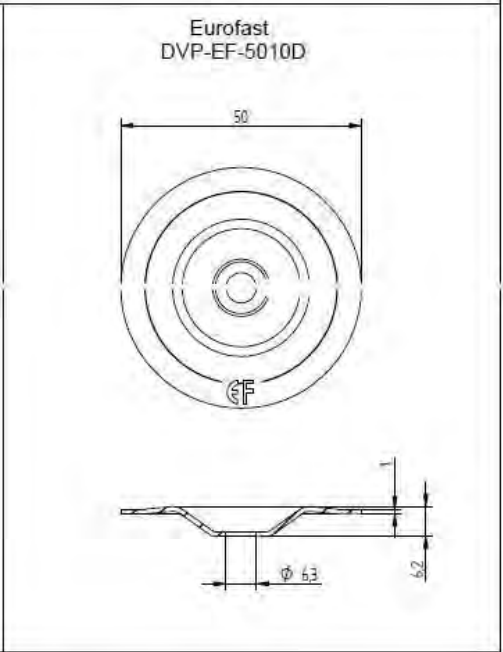

DVP-EF-5010D	EDS-BZT/BGT 4,8 x L

Combination:
Eurofast DVP-EF-5010D
Eurofast EDS-BZT/BGT 4,8 x L

Van Roij Fasteners Europe b.v.
Jan Tooropstraat 16
NL-5753 DK Deurne
copyright © 12.2015