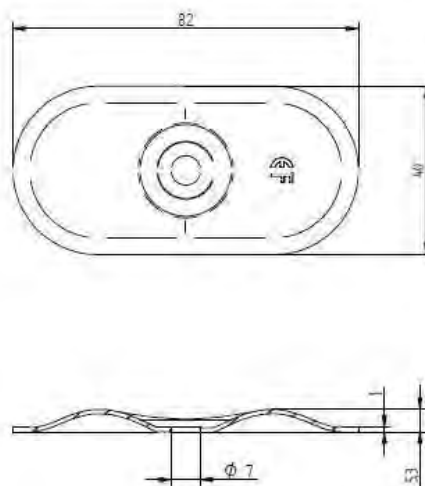

DVP-DF-8240XH

EDS-BZT/BGT 4,8 x L

Eurofast EDS-BZT/BGT
4,8 x L

Eurofast
DVP-DF8240XH

Combination:
Eurofast DVP-DF8240XH
Eurofast EDS-BZT/BGT 4,8 x L

Van Roij Fasteners Europe b.v.
Jan Tooropstraat 16
NL-5753 DK Deurne
copyright © 12.2015