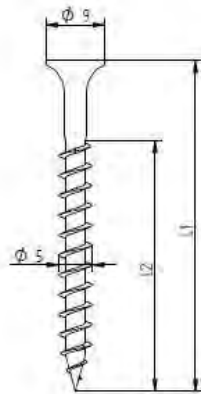

DVP-EF-7010DFR

EDS-H 5,0 x L

Combination:
Eurofast DVP-EF-7010DFR
Eurofast EDS-H 5,0 x L

Van Roij Fasteners Europe b.v.
Jan Tooropstraat 16
NL-5753 DK Deurne
copyright © 12.2015