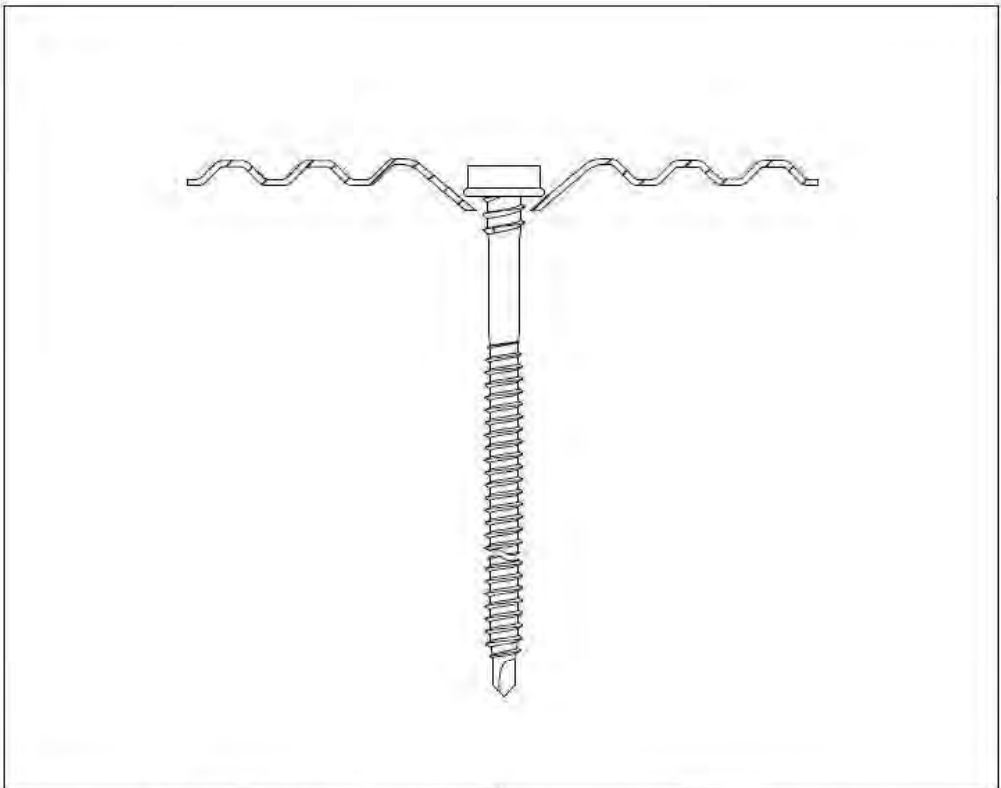

DVP-EF-7007D	EDS-BZT/BGT 4,8 x L

Combination:
Eurofast DVP-EF-7007D
Eurofast EDS-BZT/BGT 4,8 x L

Van Roij Fasteners Europe b.v.
Jan Tooropstraat 16
NL-5753 DK Deurne
copyright © 12.2015