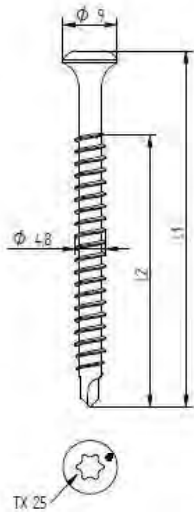

Eurofast EDS-SRB
4,8 x L

Eurofast
TLK- 45

Combination:
Eurofast TLK- 45 x L
Eurofast EDS-SRB 4,8 x L

Van Roij Fasteners Europe b.v.
Jan Tooropstraat 16
NL-5753 DK Deurne
copyright © 12.2015

Eurofast EDS-SRB
4,8 x L