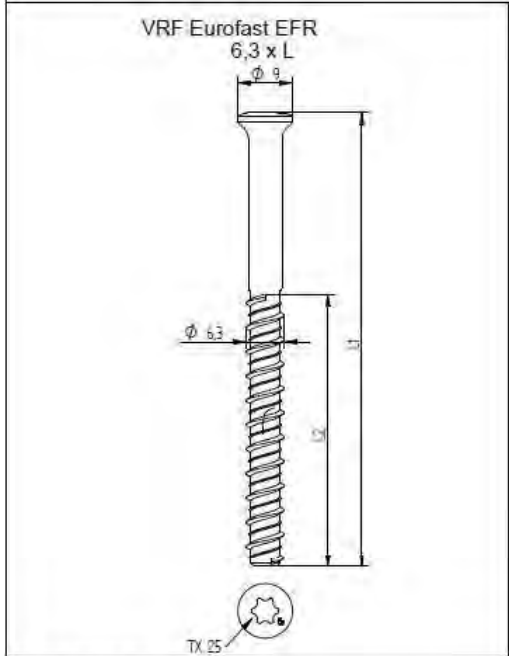

BIO-45-L	EFR 6,3 x L

Van Roij Fasteners Europe b.v.

Combination:
Eurofast BIO $\phi 45$ x L
Eurofast EFR 6,3 x L