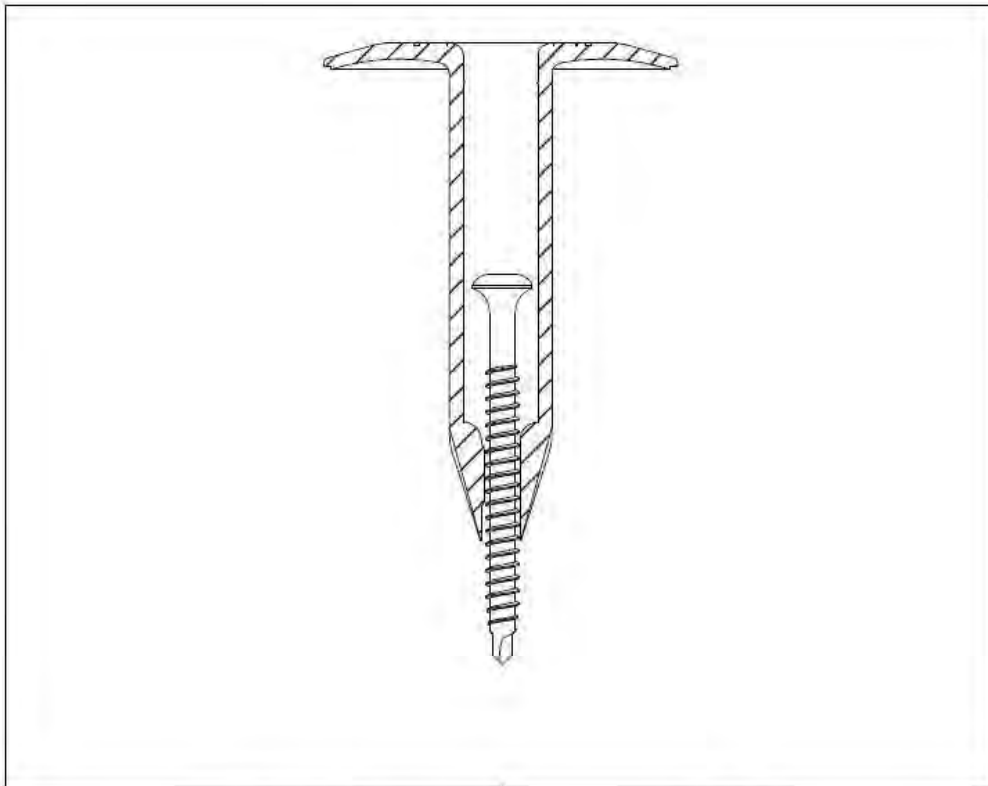

Eurofast EDS-SRB
4,8 x L

Eurofast
TLK-75

Combination:
Eurofast TLK- 75
Eurofast EDS-SRB 4,8 x L

Van Roij Fasteners Europe b.v.
Jan Tooropstraat 16
NL-5753 DK Deume
copyright © 12.2015

TLK- 45 x L

EDS-SRB 4,8 x L