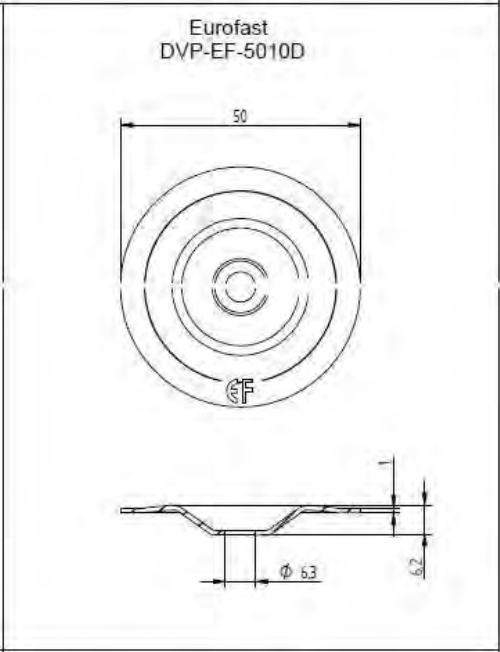

DVP-EF-5010D	EDS-BZTR/BGTR 4,8 x L

Combination:
Eurofast DVP-EF-5010D
Eurofast EDS-BZTR/BGTR 4,8 x L

Van Røij Fasteners Europe b.v.
Jan Tooropstraat 16
NL-5753 DK Deurne
copyright © 12.2015