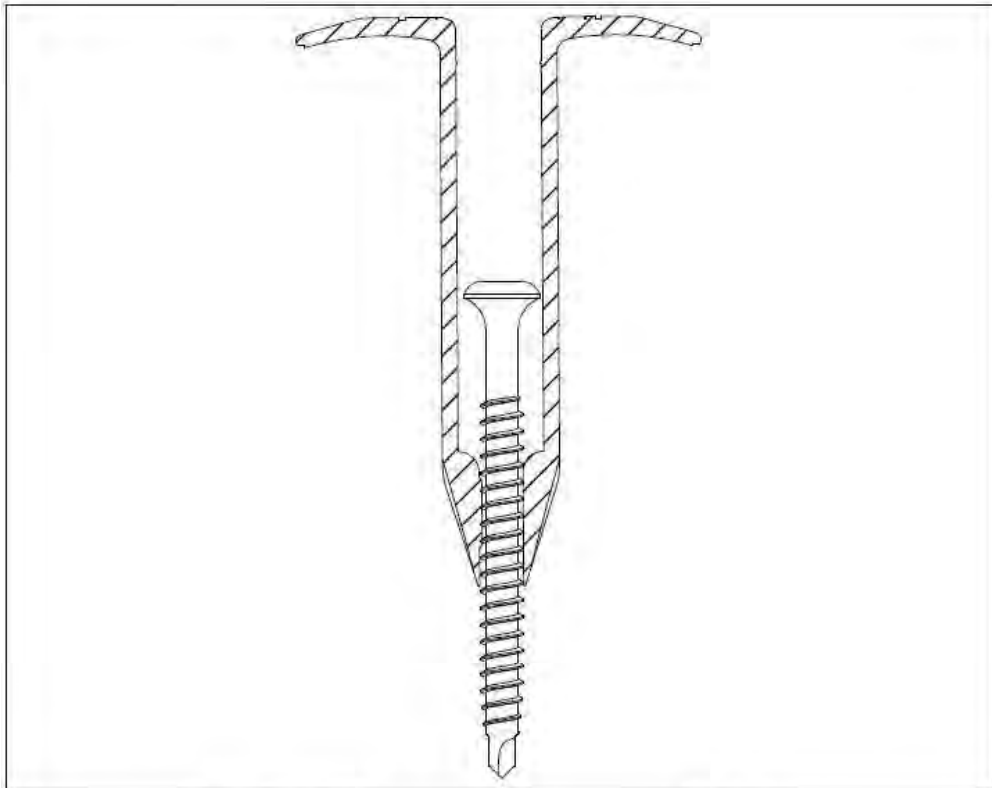

Eurofast
TRP-45

TRP-45 x L

EDS-SRB 4,8 x L

Eurofast EDS-SRB
4,8 x L