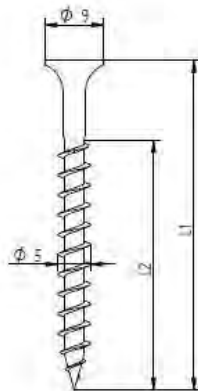

Eurofast EDS-H
5,0 x L