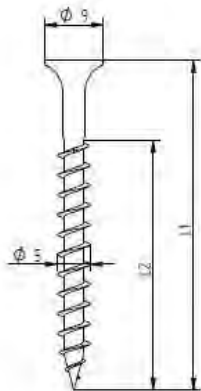

DVP-DF-7070D

EDS-H 5,0 x L

Combination:
Eurofast DVP-DF-7070D
Eurofast EDS-H 5,0 x L

Van Rijn Fasteners Europe b.v.
Jan Tooropstraat 16
NL-5753 DK Deurne
copyright © 12.2015