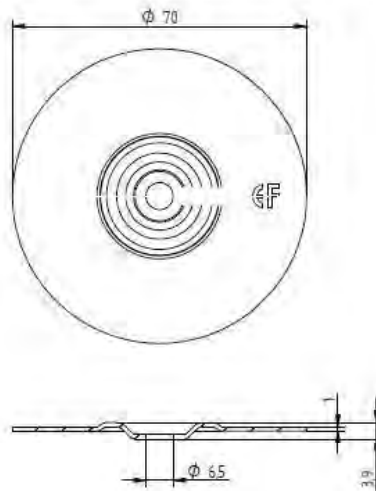

DVP-EF-7010N

EDS-H 5,0 x L

Eurofast EDS-H
5,0 x L

Eurofast
DVP-EF-7010N

Combination:
Eurofast DVP-EF-7010N
Eurofast EDS-H 5,0 x L

Van Roij Fasteners Europe b.v.
Jan Tooropstraat 16
NL-5753 DK Deurne
copyright © 12.2015