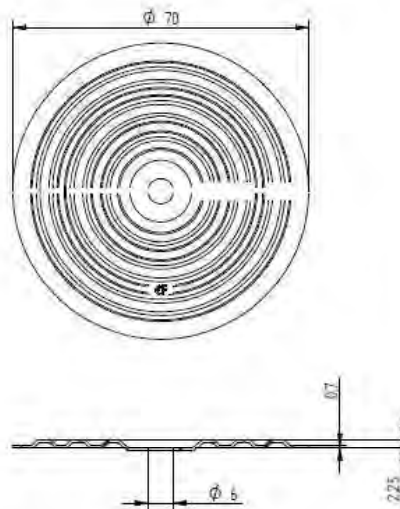

DVP-EF-7007N

EDS-B-4,8 x L

Eurofast EDS-B
4,8 x L

Eurofast
DVP-EF-7007N

Combination:
Eurofast DVP-EF-7007N
Eurofast EDS-B-4,8 x L

Van Roij Fasteners Europe b.v.
Jan Tooropstraat 16
NL-5753 DK Deurne
copyright © 12.2015