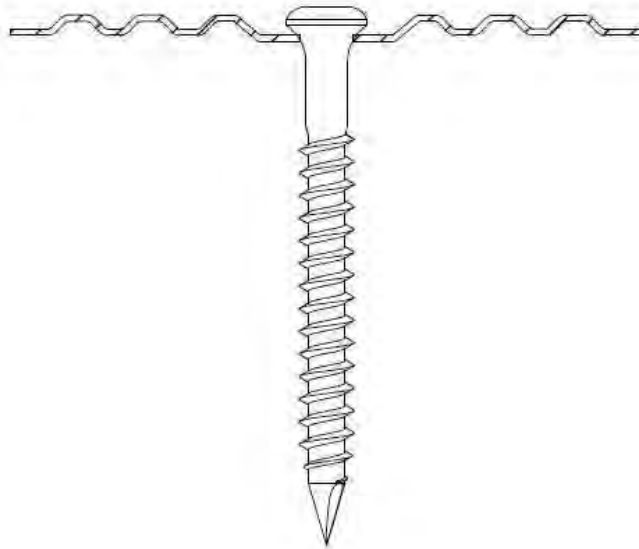

DVP-EF-7007N

EFHD 6,3 x L