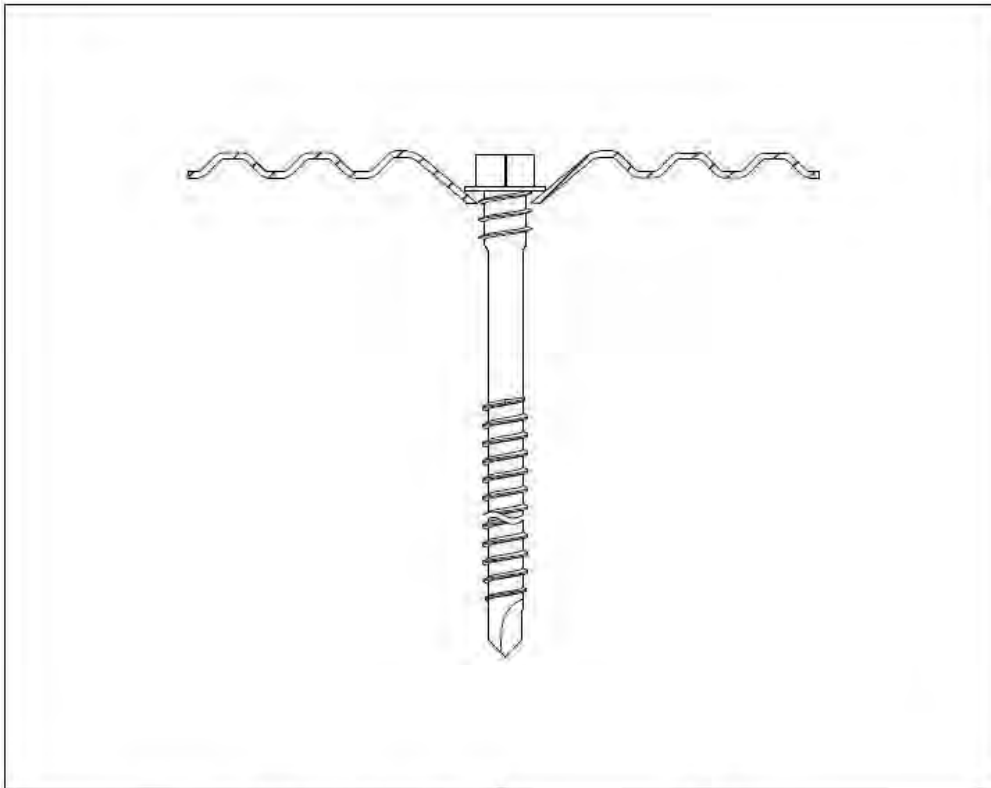

Eurofast
DVP-EF-7007D

DVP-EF-7007D

EDS-BZTHD/BGTHD 4,8 x L

Eurofast EDS-BZTHD/BGTHD
4,8 x L