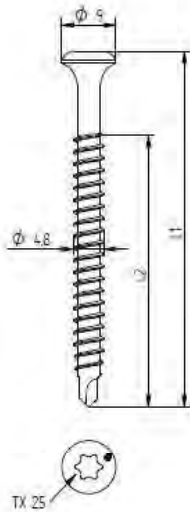

Range EDS-SRB 4,8 x L

TWP-8040	EDS-SRB 4,8 x L
----------	-----------------

TRP-45 x L

EDS-SRB 4,8 x L

Eurofast EDS-SRB
4,8 x L

Eurofast
TRP-45

Combination:
Eurofast TRP-45 x L
Eurofast EDS-SRB 4,8 x L

Van Roij Fasteners Europe b.v.
Jan Tooropstraat 16
NL-5753 DK Deurne
copyright © 12.2015