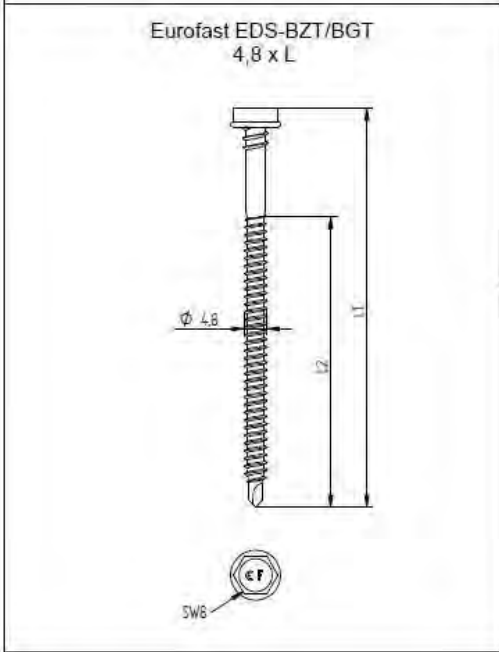

DVP-EF-5010D	EDS-BZT/BGT 4,8 x L

Combination:
Eurofast DVP-EF-5010D
Eurofast EDS-BZT/BGT 4,8 x L

Van Roij Fasteners Europe b.v.
Jan Tooropstraat 16
NL-5753 DK Deurne
copyright © 12.2015