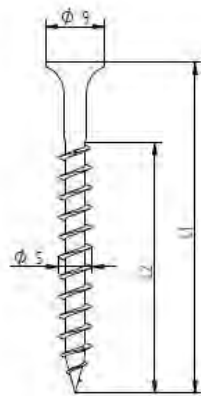

Combination:
Eurofast DVP-EF-7007D
Eurofast EDS-H 5,0 x L

Van Roij Fasteners Europe b.v.
Jan Tooropstraat 16
NL-5753 DK Deurne
copyright © 12.2015