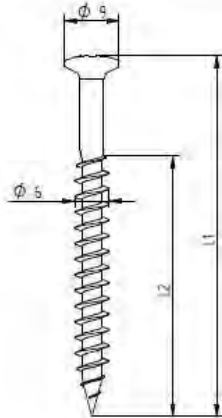

DVP-EF-7010DFR

GBSA2 6,0 x L

Van Roij Fasteners Europe b.v.

Combination:
Eurofast DVP-EF-7010DFR
Eurofast GBS A2 6,0 x L