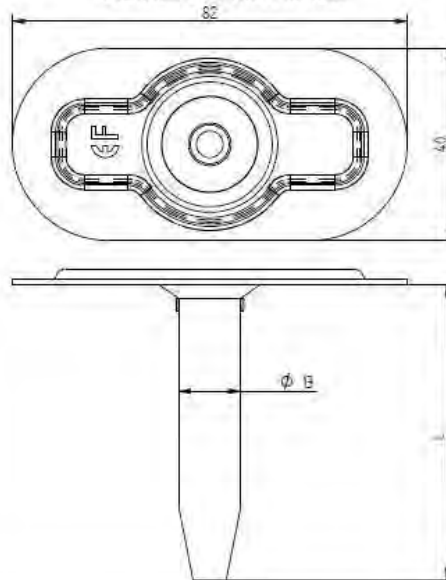

Combination:
Eurofast KMT-15 + DVPKMT-8240D
Eurofast EDS-SRB 4,8 x L

Van Roij Fasteners Europe b.v.
Jan Tooropstraat 16
NL-5753 DK Deurne
copyright © 12.2015