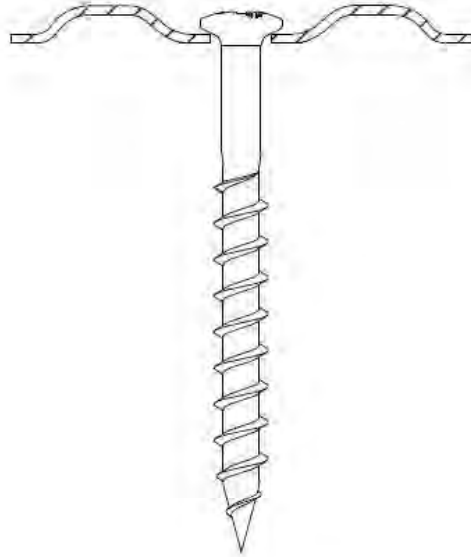

DVP-EF-51N

GBS 6,0 x L