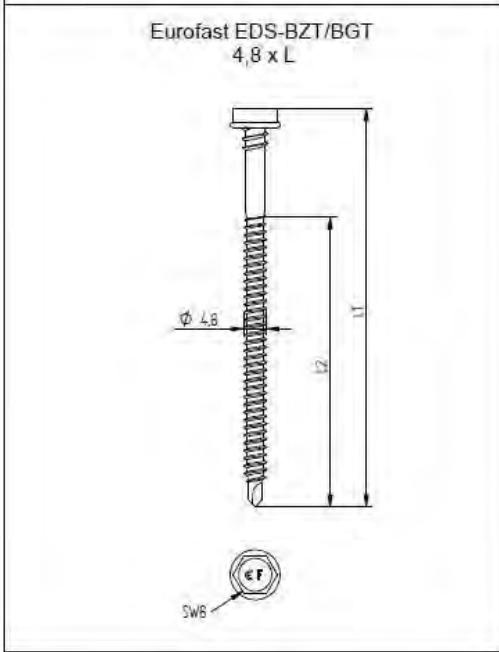

DVP-EF-8240D	EDS-BZT/BGT 4,8 x L

Combination:
Eurofast DVP-EF-8240D
Eurofast EDS-BZT/BGT 4,8 x L

Van Røij Fasteners Europe b.v.
Jan Tooropstraat 16
NL-5753 DK Deurne
copyright © 12.2015