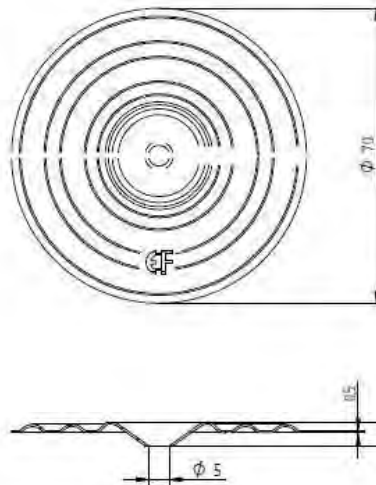

DVP-EF-7005D

EDS-B-5,5 x L

Eurofast EDS-B
5,5 x L

Eurofast
DVP-EF-7005D

Combination:
Eurofast DVP-EF-7005D
Eurofast EDS-B 5,5 x L

Van Roij Fasteners Europe b.v.
Jan Tooropstraat 16
NL-5753 DK Deurne
copyright © 12.2015