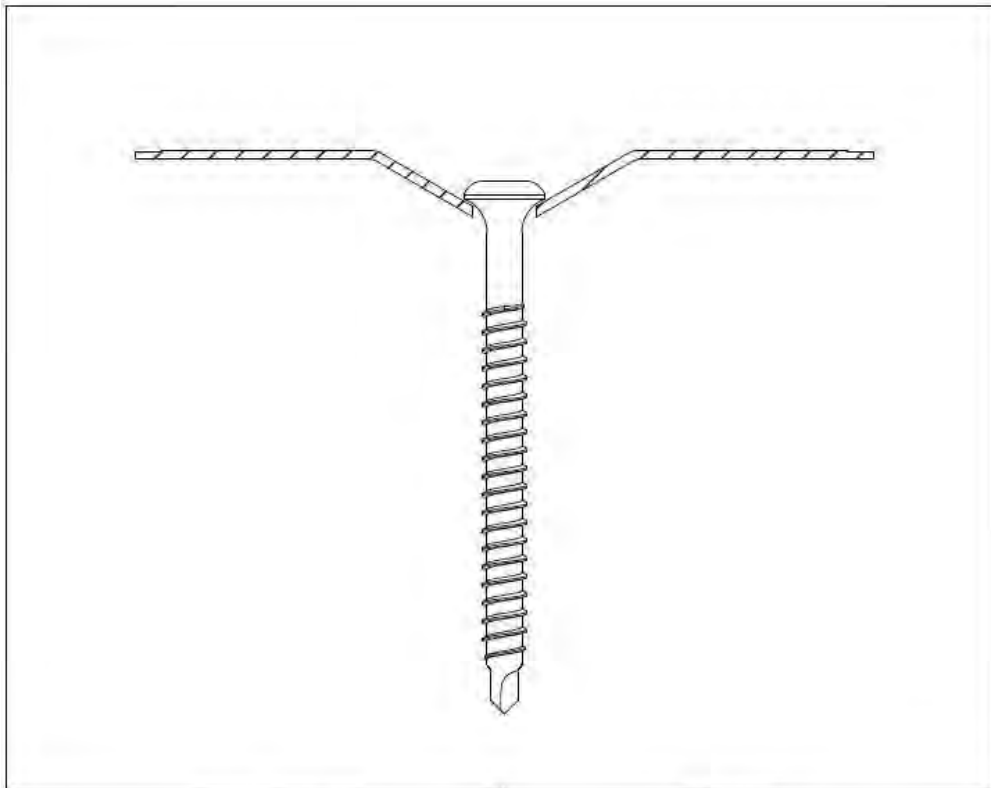

Eurofast
DVP-DF-8240D

DVP-DF-8240D

EDS-SRB 4,8 x L

Eurofast EDS-SRB
4,8 x L