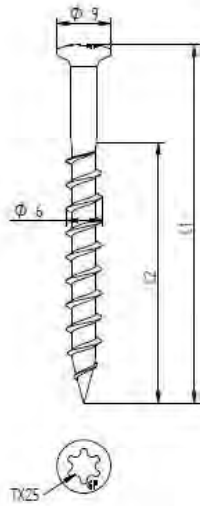

Eurofast GBS-A2
6,0 x L