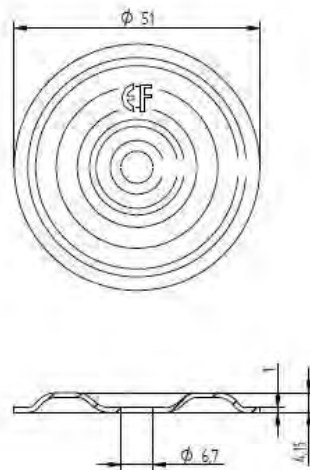

Eurofast
DVP-EF-51N