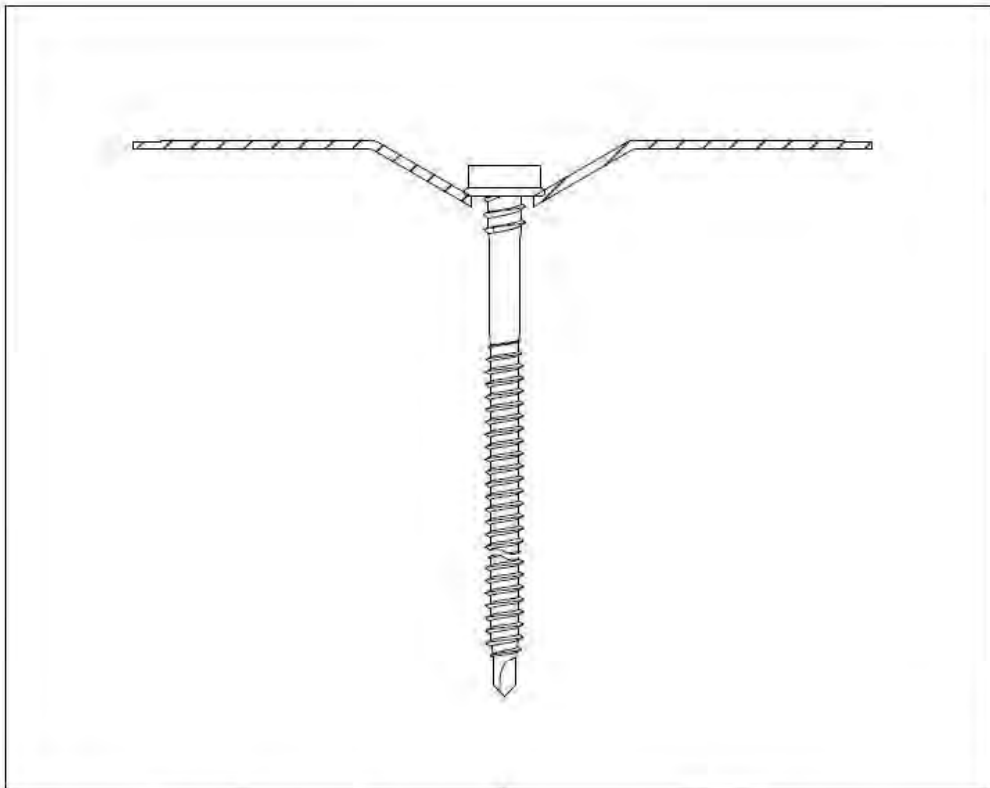

Eurofast
DVP-DF-8240D

DVP-DF-8240D

EDS-BZT/BGT 4,8 x L

Eurofast EDS-BZT/BGT
4,8 x L