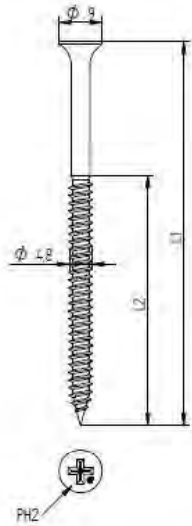

Combination:
Eurofast DVP-EF-7005N
Eurofast EDS-S 4,8 x L

Van Roij Fasteners Europe b.v.
Jan Tooropstraat 16
NL-5753 DK Deurne
copyright © 12.2015

DVP-EF-7005D

EDS-S 4,8 x L

Eurofast EDS-S
4,8 x L

Eurofast
DVP-EF-7005D