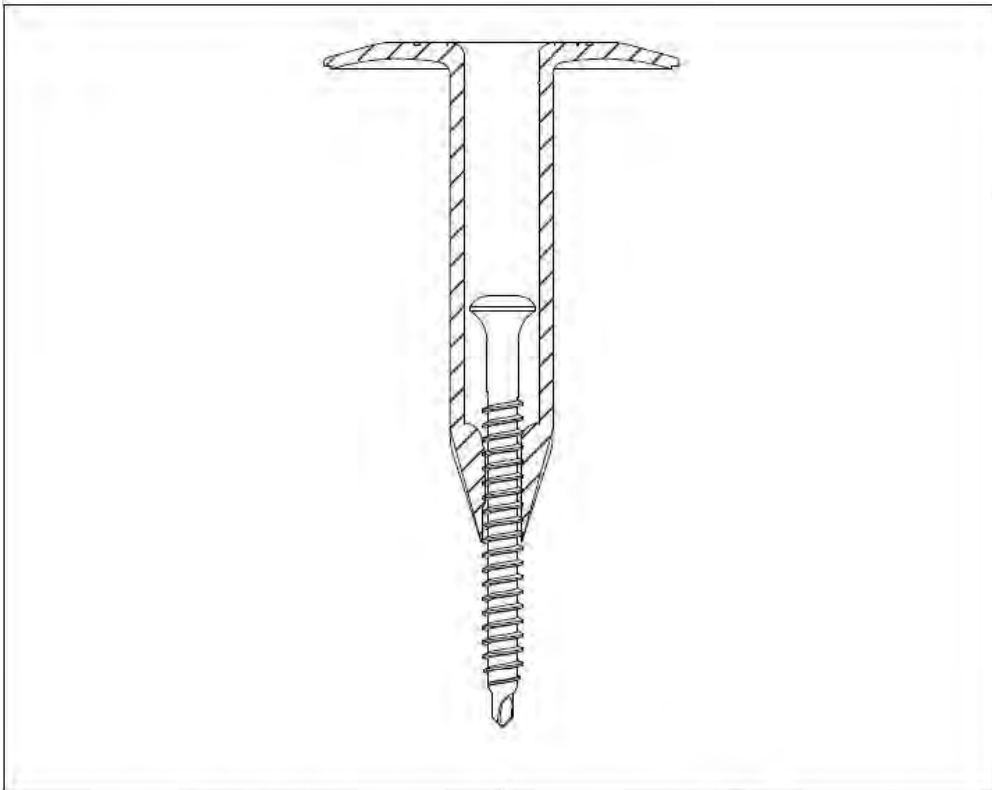

Eurofast
TLK- 45

TLK- 45 x L

EDS-B-5,5 x L

Eurofast EDS-B
5,5 x L