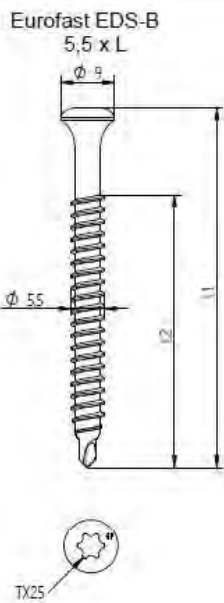

DVP-EF-7005D

EDS-B-5,5 x L

Eurofast EDS-B
5,5 x L

Eurofast
DVP-EF-7005D

Combination:
Eurofast DVP-EF-7005D
Eurofast EDS-B 5,5 x L

Van Roij Fasteners Europe b.v.
Jan Tooropstraat 16
NL-5753 DK Deurne
copyright © 12.2015