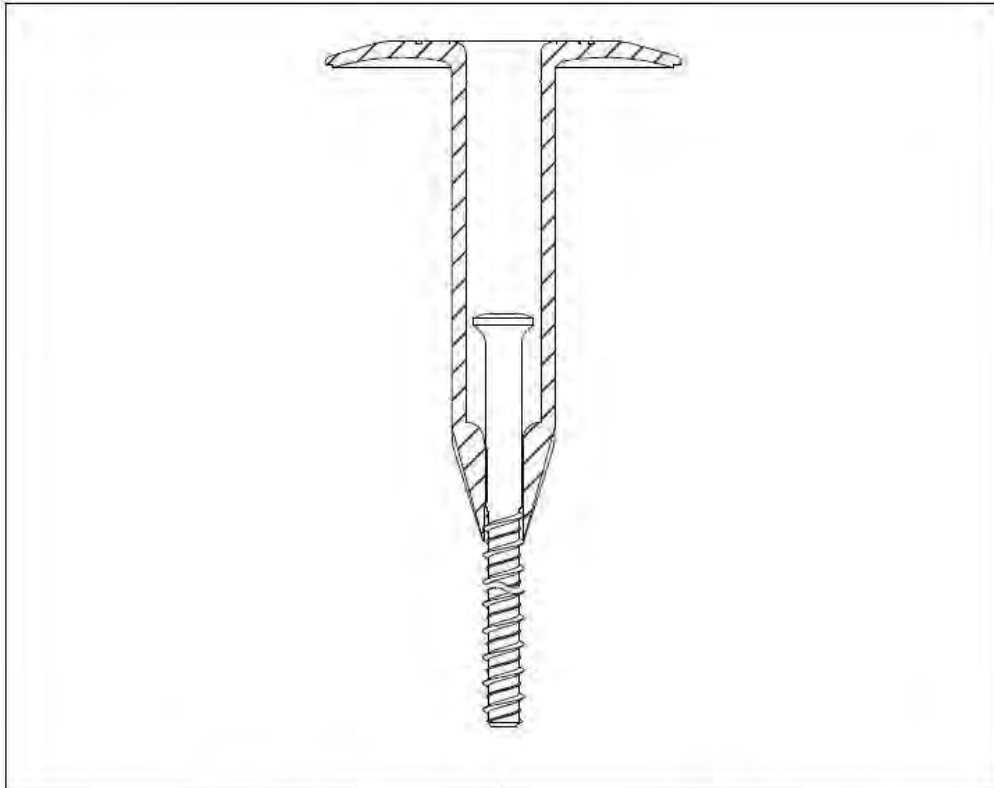

TLK-75	EFR 6,3 x L
--------	-------------

Combination:
Eurofast TLK-75
Eurofast EFR 6,3 x L

Van Roij Fasteners Europe b.v.
Jan Tooropstraat 16
NL-5753 DK Deurne
copyright © 12.2015

TLK- 45 x L

EFR 6,3 x L