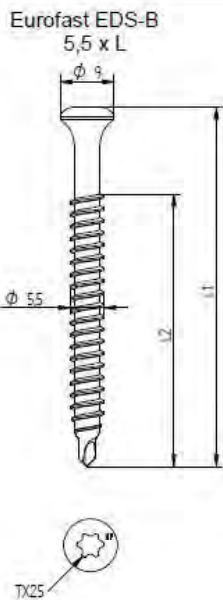

DVP-EF-7010DFR

EDS-B-5,5 x L

Combination:
Eurofast DVP-EF-7010DFR
Eurofast EDS-B 5,5 x L

Van Rijn Fasteners Europe b.v.
Jan Tooropstraat 16
NL-5753 DK Deurne
copyright © 12.2015