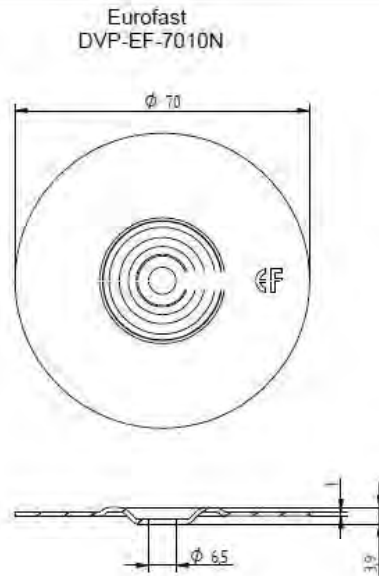

Combination:
Eurofast DVP-EF-7010N
Eurofast EDS-B 5,5 x L

Van Roij Fasteners Europe b.v.
Jan Tooropstraat 16
NL-5753 DK Deurne
copyright © 12.2015