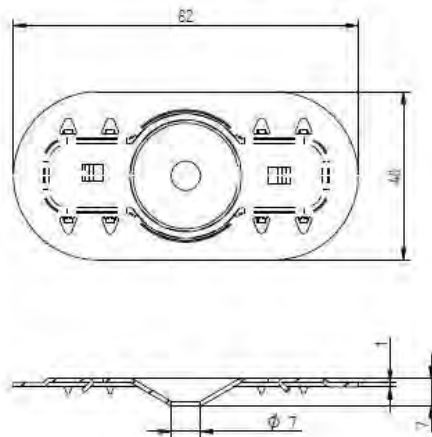

DVP-DFB-8240D

EDS-BZTR/BGTR 4,8 x L

Eurofast EDS-BZTR/BGTR
4,8 x L

Eurofast
DVP-DFB8240D

Combination:
Eurofast DVP-DFB8240D
Eurofast EDS-BZTR/BGTR 4,8 x L

Van Roij Fasteners Europe b.v.
Jan Tooropstraat 16
NL-5753 DK Deurne
copyright © 12.2015