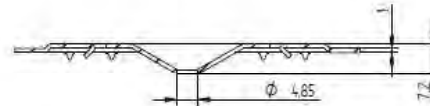

DVP-EFB-8240D

EDS-H 5,0 x L

Combination:
Eurofast DVP-EFB8240D
Eurofast EDS-H 5,0 x L

Van Roij Fasteners Europe b.v.
Jan Tooropstraat 16
NL-5753 DK Deurne
copyright © 12.2015