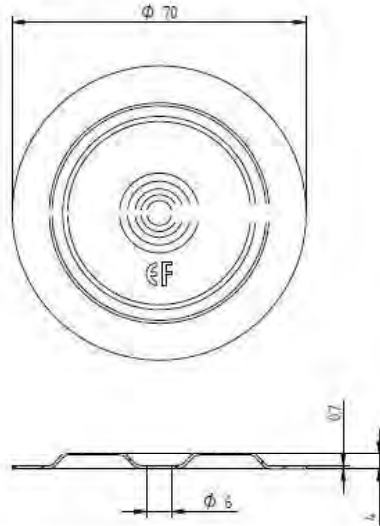

Eurofast
DVP-EF-7007H