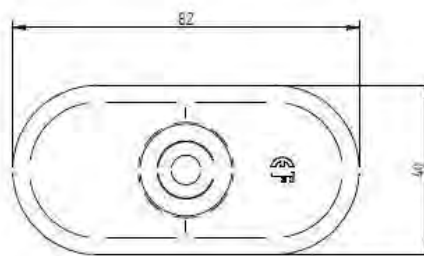

DVP-DF8240XH

DFCF 6,3 x L

Combination:
Eurofast DVP-DF8240XH
Eurofast DFCF 6,3 x L

Van Roij Fasteners Europe b.v.
Jan Tooropstraat 16
NL-5753 DK Deume
copyright © 12.2015