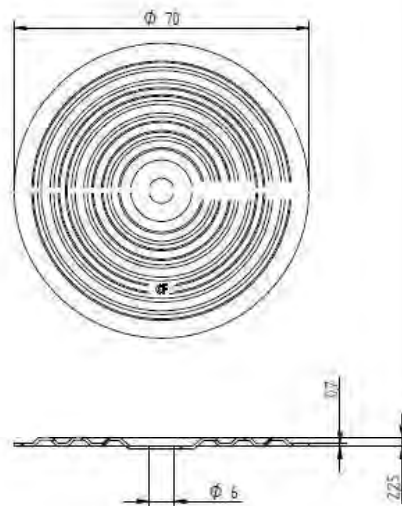

Eurofast
DVP-EF-7007N