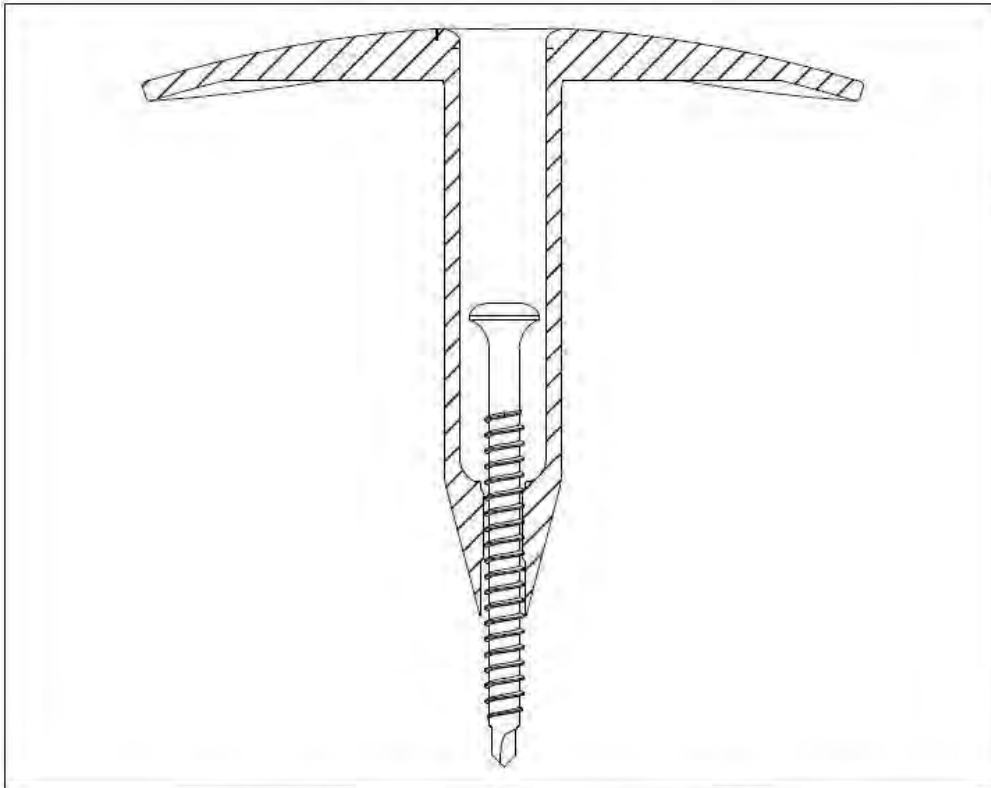

BIO-45-L	EDS-B-4,8 x L
----------	---------------

Combination:
Eurofast BIO-45-L
Eurofast EDS-B-4,8 x L

Van Roij Fasteners Europe b.v.
Jan Tooropstraat 16
NL-5753 DK Deurne
copyright © 12.2015

TWP-8040

EDS-B-4,8 x L