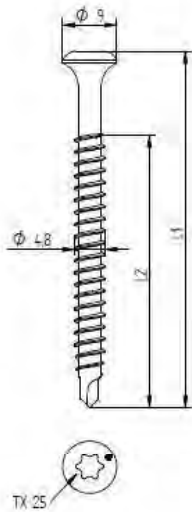

Eurofast EDS-SRB
4,8 x L