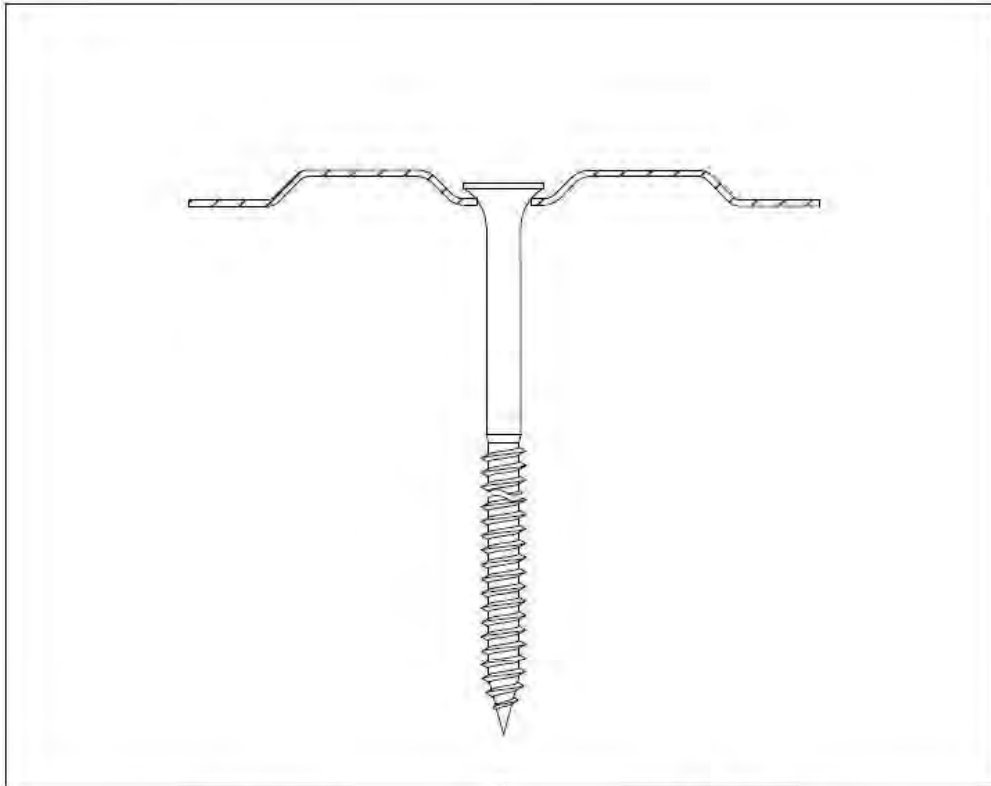

Eurofast
DVP-EF-7007N

Combination:
Eurofast DVP-EF-7007N
Eurofast EDS-S 4,8 x L

Van Roij Fasteners Europe b.v.
Jan Toeropstraat 16
NL-5753 DK Deurne
copyright © 12.2015

DVP-EF-7007H

EDS-S 4,8 x L

Eurofast EDS-S
4,8 x L