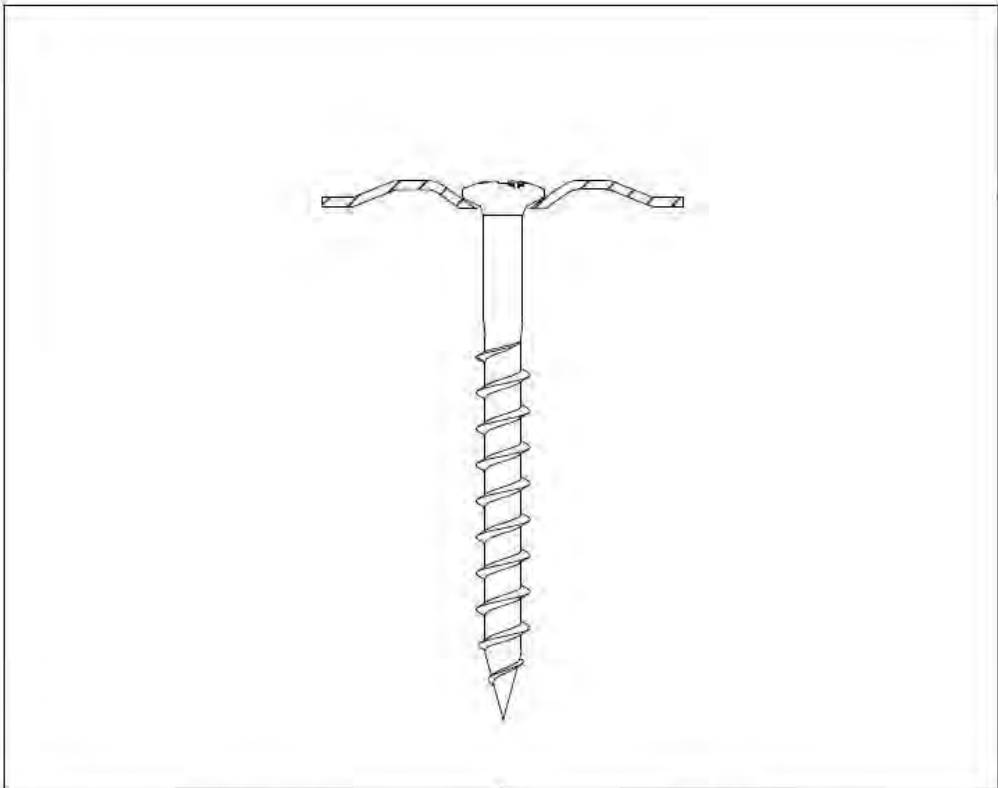

DVP-EF-5010DFR

GBS 6,0 x L

VRF Eurofast GBS
6,0 x L

VRF Eurofast
DVP-EF-5010DFR

Van Roij Fasteners Europe b.v.

Combination:
Eurofast DVP-EF-5010DFR
Eurofast GBS 6,0 x L

DVP-EF-4010N	GBS 6,0 x L
--------------	-------------