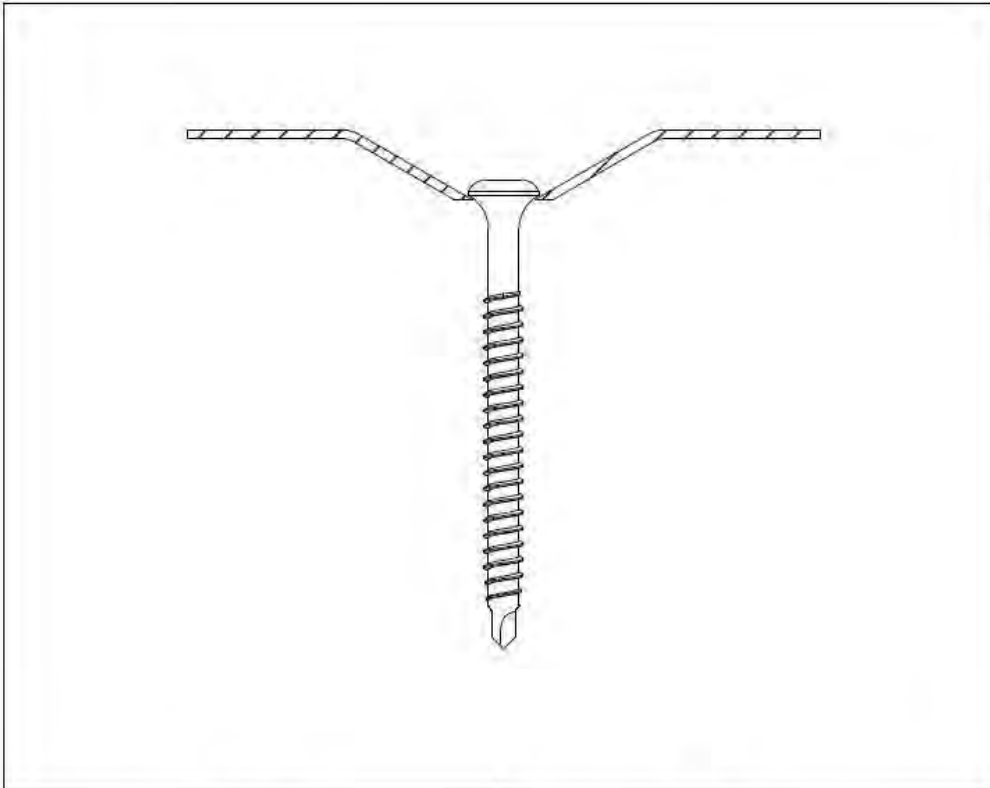

Eurofast
DVP-DF-7070D

DVP-DF-7070D

EDS-B-4,8 x L

Eurofast EDS-B
4,8 x L