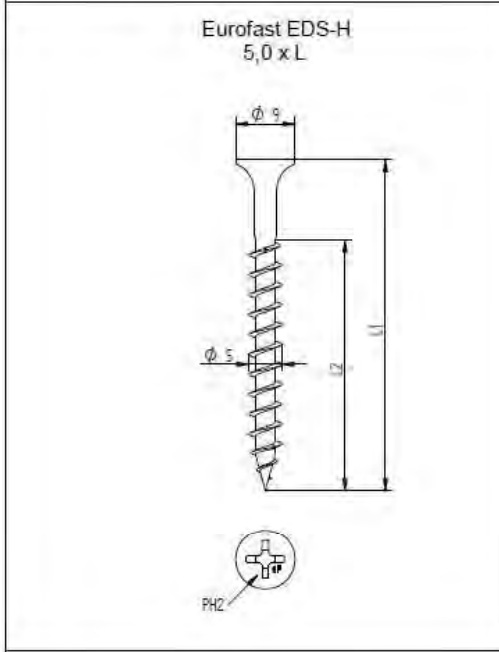

DVP-EF-51N	EDS-H 5,0 x L

Combination:
Eurofast DVP-EF-51N
Eurofast EDS-H 5,0 x L

Van Roij Fasteners Europe b.v.
Jan Tooropstraat 16
NL-5753 DK Deurne
copyright © 12.2015