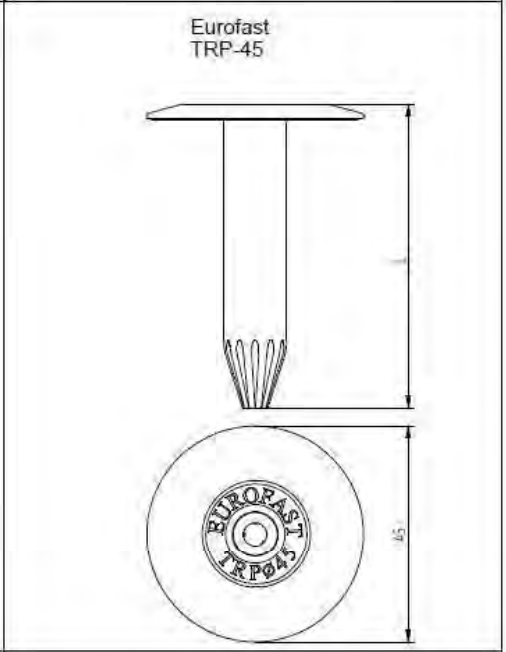

Eurofast EDS-B
4,8 x L

Eurofast
TWP-8040

Combination:
Eurofast TWP-8040
Eurofast EDS-B-4,8 x L

Van Roij Fasteners Europe b.v.
Jan Tooropstraat 16
NL-5753 DK Deurne
copyright © 12.2015

TRP-45 x L	EDS-B-4,8 x L
------------	---------------