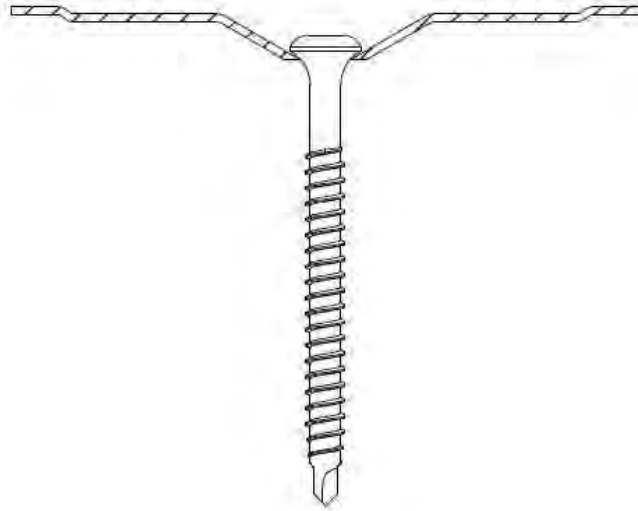

DVP-EF-8040D

EDS-B-4,8 x L