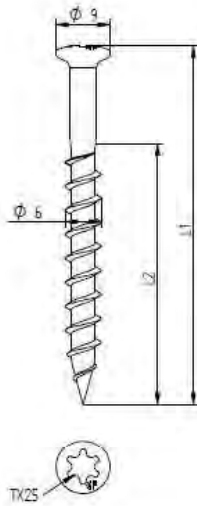

Eurofast GBS-A2
6,0 x L