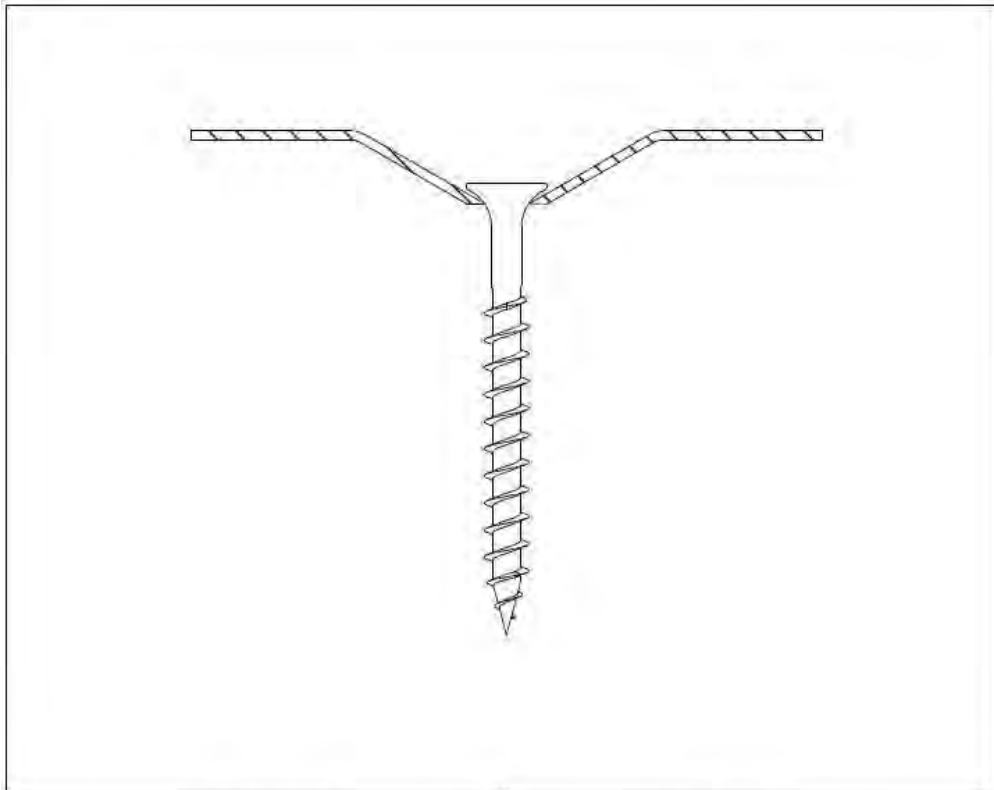

Eurofast
DVP-EF-7070D

DVP-EF-7070D

EDS-H 5,0 x L

Eurofast EDS-H
5,0 x L