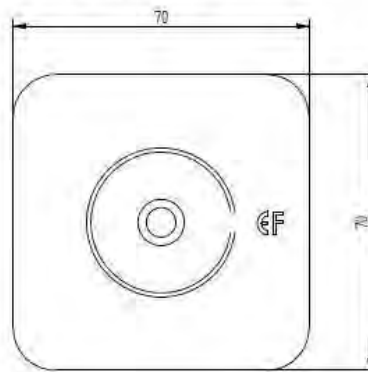

Van Roij Fasteners Europe b.v.
Jan Tooropstraat 16
NL-5753 DK Deurne
copyright © 12.2015

DVP-DF-7070D

EDS-B 5,5 x L

Eurofast EDS-B
5,5 x L

Eurofast
DVP-DF-7070D

Combination:
Eurofast DVP-DF-7070D
Eurofast EDS-B 5,5 x L