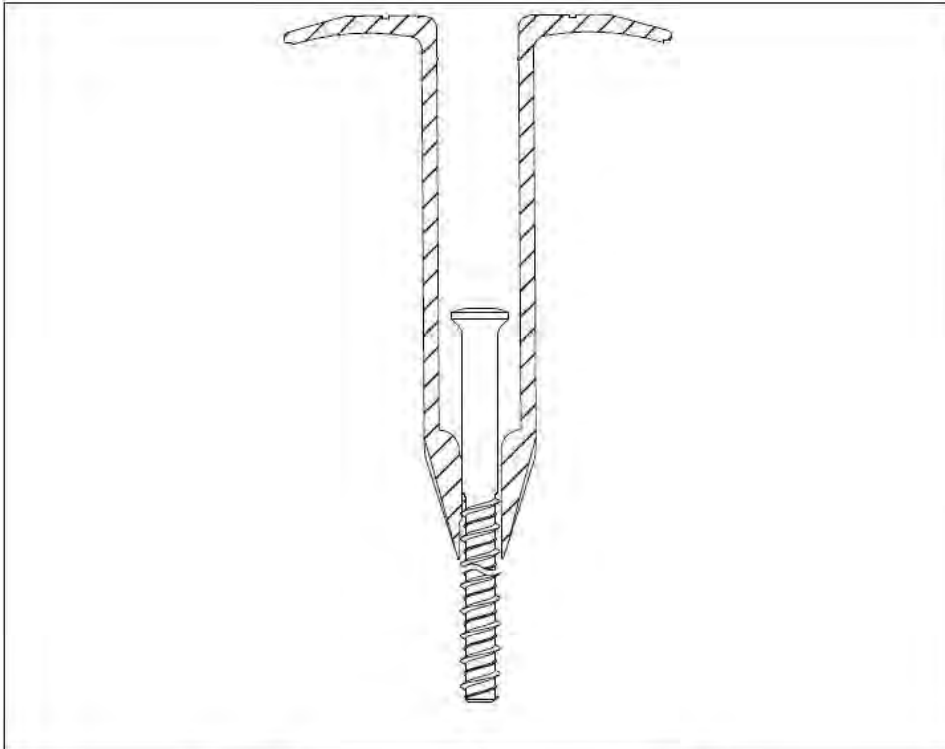

VRF Eurofast EFHD
6,3 x L

VRF Eurofast
TRP ϕ 45

Van Røij Fasteners Europe b.v.

Combination:
Eurofast TRP ϕ 45 x L
Eurofast EFHD 6,3 x L

Range EFR 6,3 x L

TRP-45 x L	EFR 6,3 x L
------------	-------------

<p style="text-align: center;">Eurofast EFR 6,3 x L</p>	<p style="text-align: center;">Eurofast TRP-45</p>
<p>Combination: Eurofast TRP-45 x L Eurofast EFR 6,3 x L</p>	<p>Van Roij Fasteners Europe b.v. Jan Tooropstraat 16 NL-5753 DK Deurne copyright © 12.2015</p>