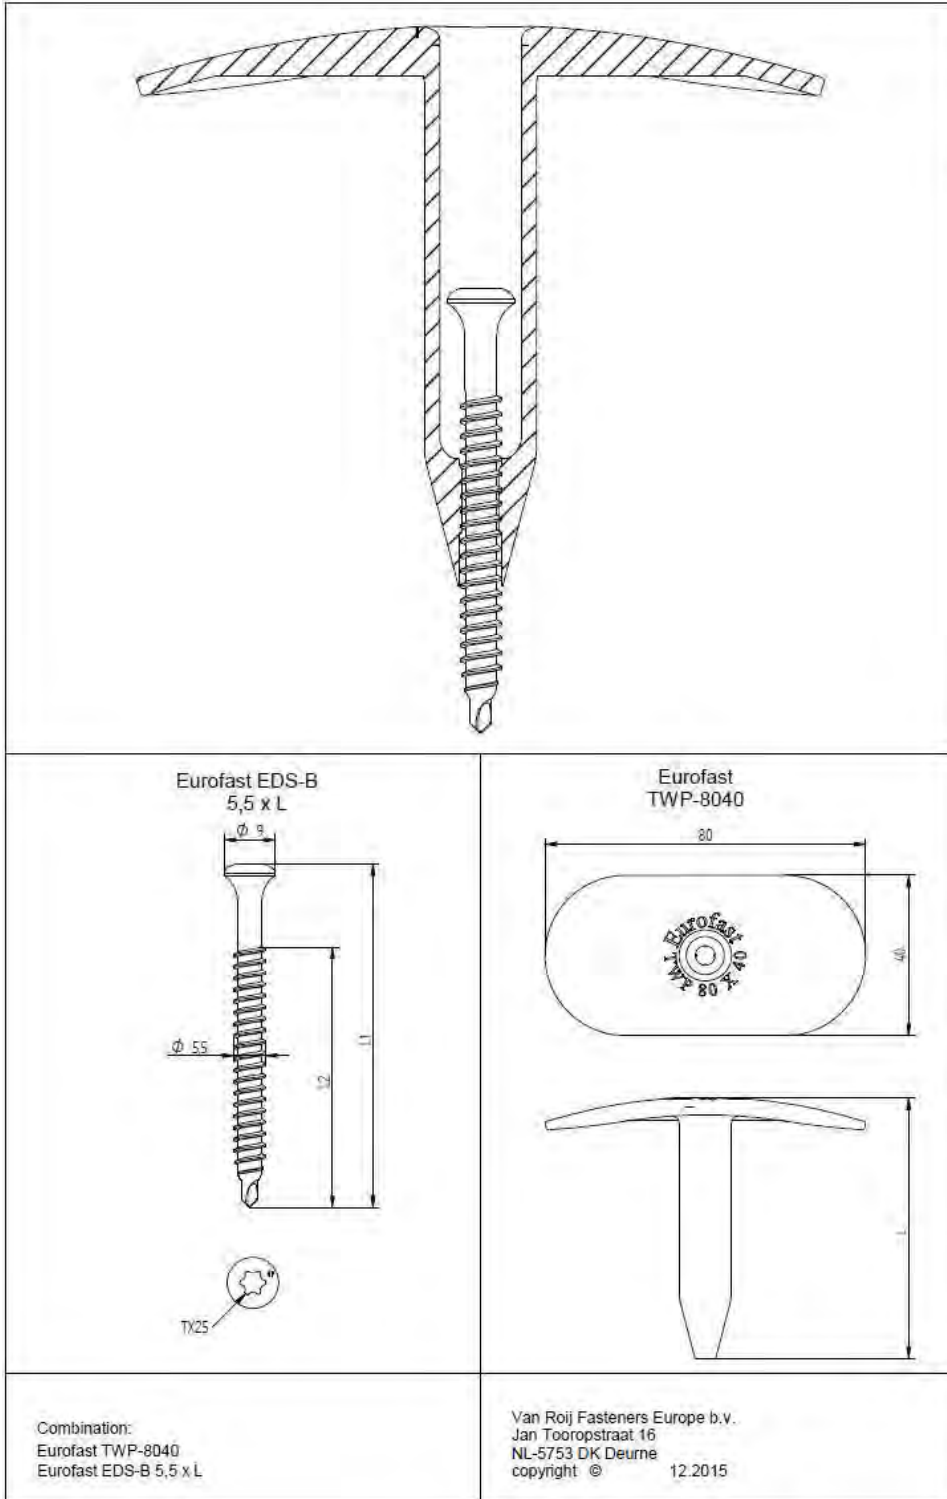

Range EDS-B-5,5 x L

TWP-8040	EDS-B-5,5 x L