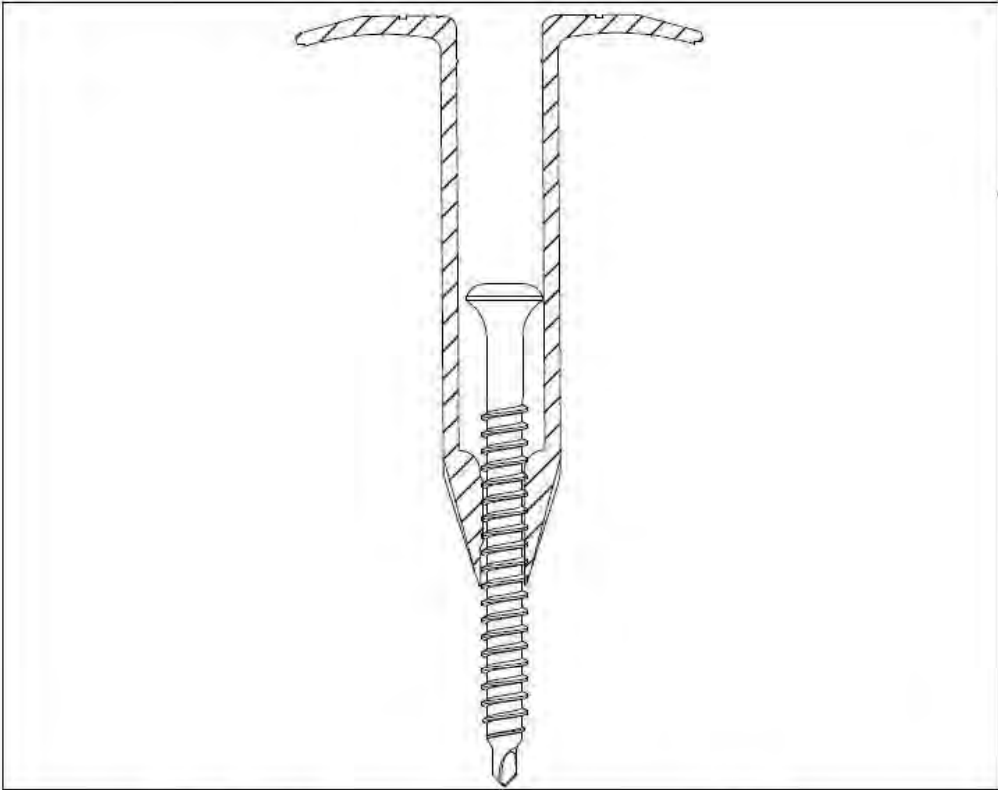

TRP-45 x L	EDS-B-5,5 x L

Combination:
Eurofast TRP-45 x L
Eurofast EDS-B 5,5 x L

Van Roij Fasteners Europe b.v.
Jan Tooropstraat 16
NL-5753 DK Deurne
copyright © 12.2015