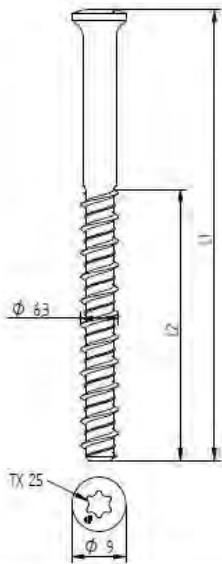

Combination:
Eurofast DVP-EFB-51NS
Eurofast EFR 6,3 x L

Van Roij Fasteners Europe b.v.
Jan Tooropstraat 16
NL-5753 DK Deurne
copyright © 12.2015