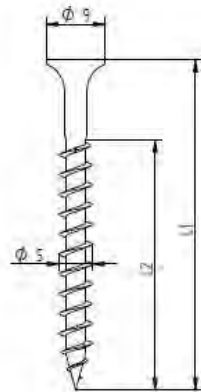

DVP-EF-7005D

EDS-H 5,0 x L

Combination:
Eurofast DVP-EF-7005D
Eurofast EDS-H 5,0 x L

Van Røij Fasteners Europe b.v.
Jan Tooropstraat 16
NL-5753 DK Deurne
copyright © 12.2015