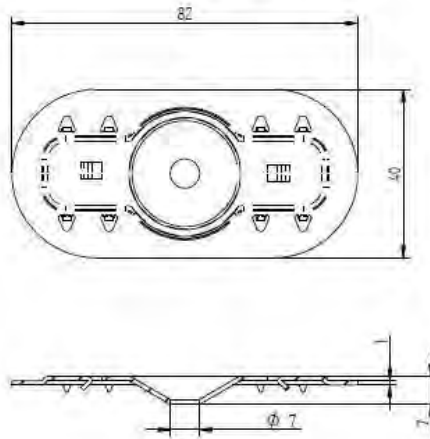

DVP-DFB-8240D

EDS-B-5,5 x L

Combination:
Eurofast DVP-DFB8240D
Eurofast EDS-B 5,5 x L

Van Roij Fasteners Europe b.v.
Jan Tooropstraat 16
NL-5753 DK Deurne
copyright © 12.2015