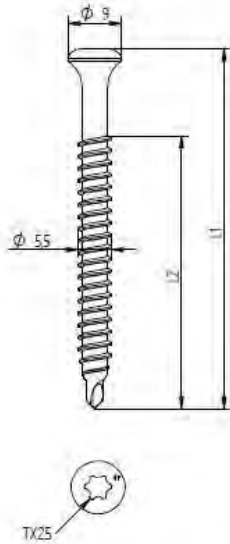

DVP-EFB8240D

EDS-B-5,5 x L

Combination:
Eurofast DVP-EFB8240D
Eurofast EDS-B 5,5 x L

Van Roij Fasteners Europe b.v.
Jan Tooropstraat 16
NL-5753 DK Deurne
copyright © 12.2015