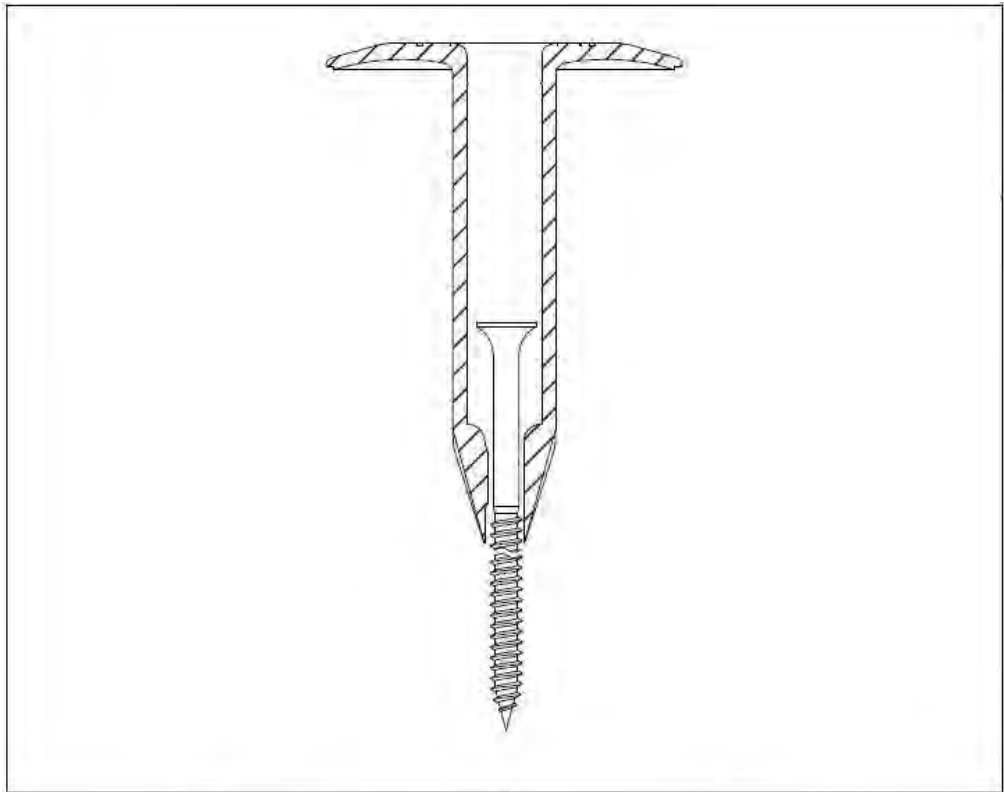

TLK- 45 x L	EDS-S 4,8 x L

Combination: Eurofast TLK- 45 x L Eurofast EDS-S 4,8 x L	Van Roij Fasteners Europe b.v. Jan Tooropstraat 16 NL-5753 DK Deurne copyright © 12.2015