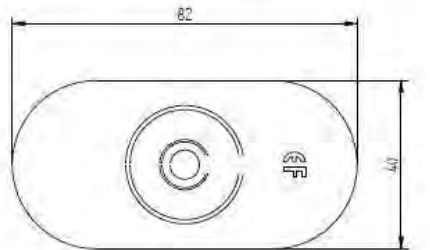

DVP-DF-8240R

EDS-BZT/BGT 4,8 x L

Eurofast EDS-BZT/BGT
4,8 x L

Eurofast
DVP-DF-8240R

Combination:
Eurofast DVP-DF-8240R
Eurofast EDS-BZT/BGT 4,8 x L

Van Roij Fasteners Europe b.v.
Jan Tooropstraat 16
NL-5753 DK Deurne
copyright © 12.2015