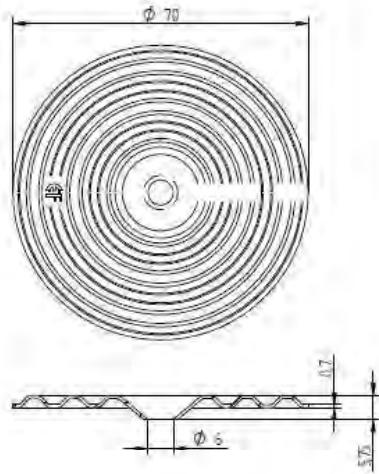

DVP-EF-7007D

EDS-BZTR/BGTR 4,8 x L

Eurofast EDS-BZTR/BGTR
4,8 x L

Eurofast
DVP-EF-7007D

Combination:
Eurofast DVP-EF-7007D
Eurofast EDS-BZTR/BGTR 4,8 x L

Van Roij Fasteners Europe b.v.
Jan Tooropstraat 16
NL-5753 DK Deume
copyright © 12.2015