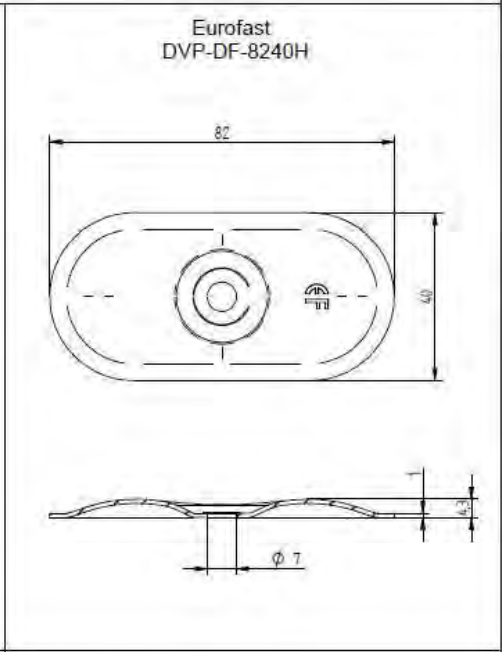

DVP-DF-8240H	EDS-S 4,8 x L

Combination:
Eurofast DVP-DF-8240H
Eurofast EDS-S 4,8 x L

Van Roij Fasteners Europe b.v.
Jan Tooropstraat 16
NL-5753 DK Deurne
copyright © 12.2015