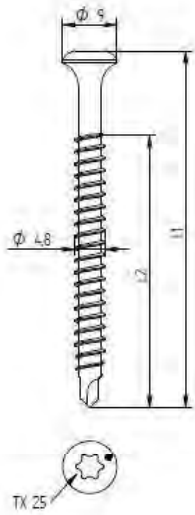

Combination:
Eurofast DVP-EFB-51NS
Eurofast EDS-SRB 4,8 x L

Van Roij Fasteners Europe b.v.
Jan Tooropstraat 16
NL-5753 DK Deurne
copyright © 12.2015