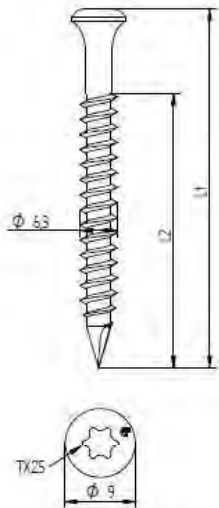

DVP-DFB-8240D

EFHD 6,3 x L

Combination:
Eurofast DVP-DFB8240D
Eurofast EFHD 6,3 x L

Van Roij Fasteners Europe b.v.
Jan Tooropstraat 16
NL-5753 DK Deurne
copyright © 12.2015