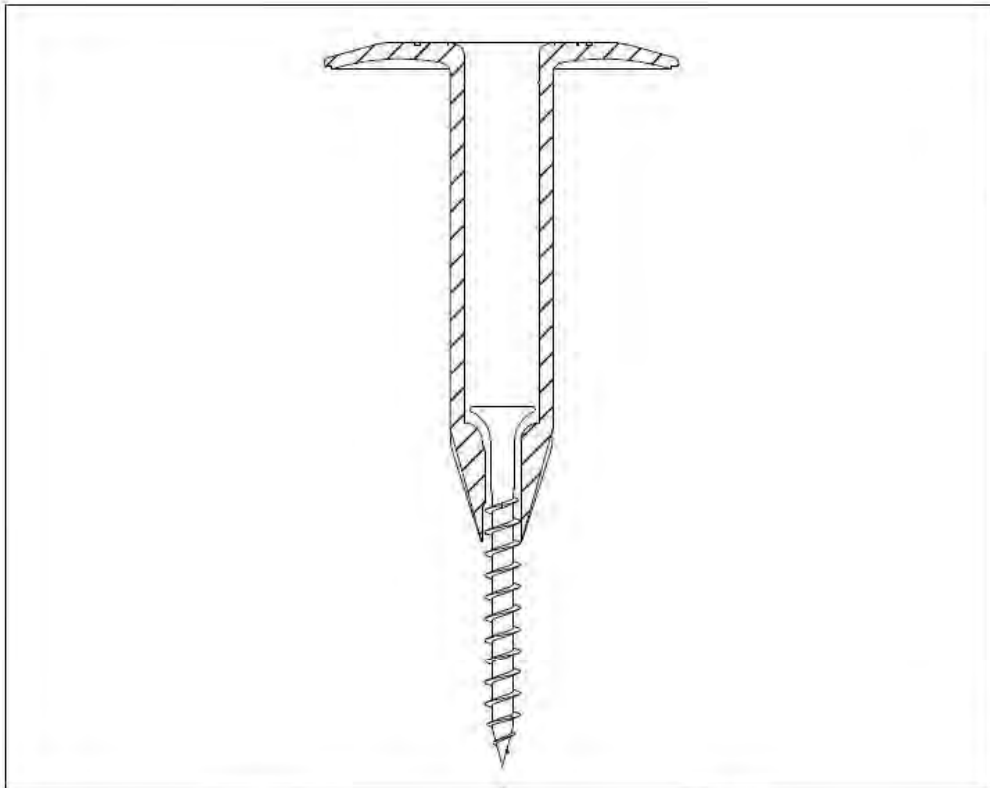

Eurofast
TLK-45

TLK- 45 x L

EDS-H 5,0 x L

Eurofast EDS-H
5,0 x L