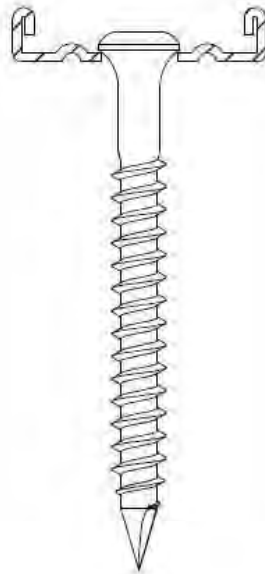

EDF-BAR-FB 30 x 2250

EFHD 6,3 x L