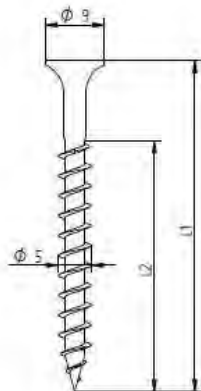

Eurofast EDS-H
5,0 x L