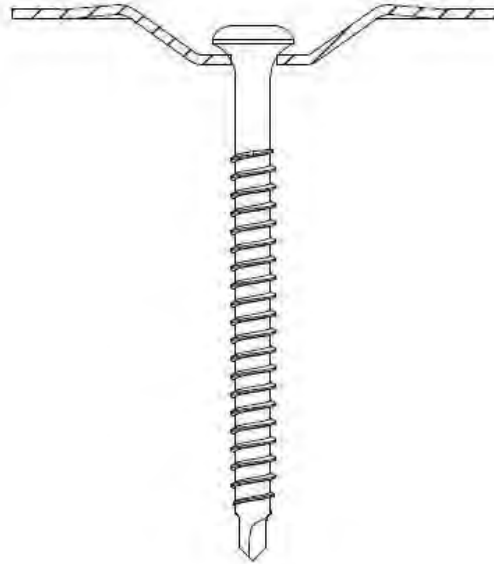

DVP-EF-5010DFR

EDS-B-4,8 x L