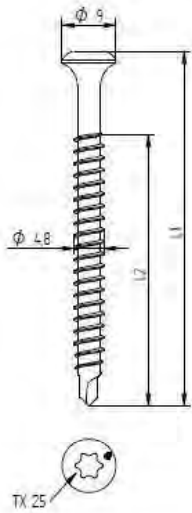

DVP-DF-8240H

EDS-SRB 4,8 x L

Combination:
Eurofast DVP-DF-8240H
Eurofast EDS-SRB 4,8 x L

Van Rijn Fasteners Europe b.v.
Jan Tooropstraat 16
NL-5753 DK Deurne
copyright © 12.2015