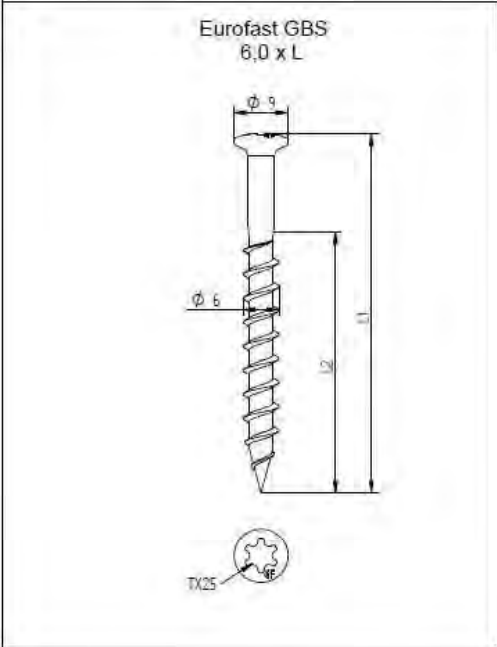

Combination:
Eurofast TLK-75
Eurofast GBS 6,0 x L

Van Roij Fasteners Europe b.v.
Jan Toeropstraat 16
NL-5753 DK Deurne
copyright © 12.2015

TLK- 45 x L	GBS 6,0 x L
-------------	-------------

Combination:
Eurofast TLK- 45 x L
Eurofast GBS 6,0 x L