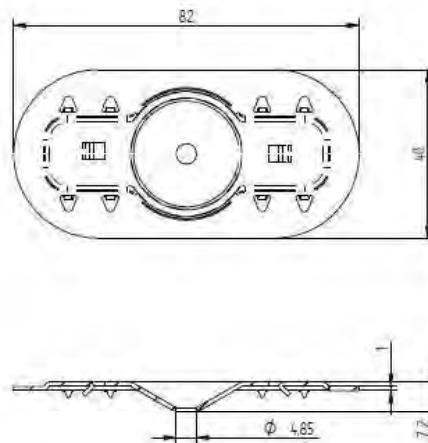

Combination:
Eurofast DVP-EFB8240D
Eurofast EDS-S 4,8 x L

Van Roij Fasteners Europe b.v.
Jan Tooropstraat 16
NL-5753 DK Deurne
copyright © 12.2015