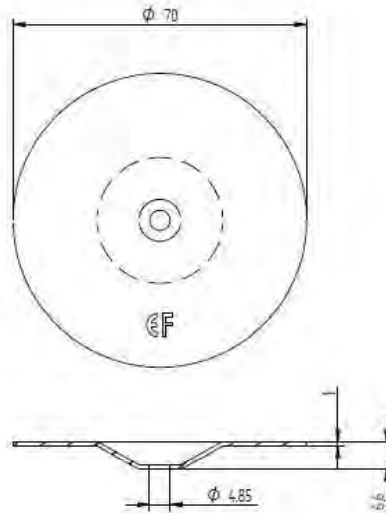

Combination:
Eurofast DVP-EF-7010DFR
Eurofast EDS-S 4,8 x L

Van Rijn Fasteners Europe b.v.
Jan Tooropstraat 16
NL-5753 DK Deurne
copyright © 12.2015