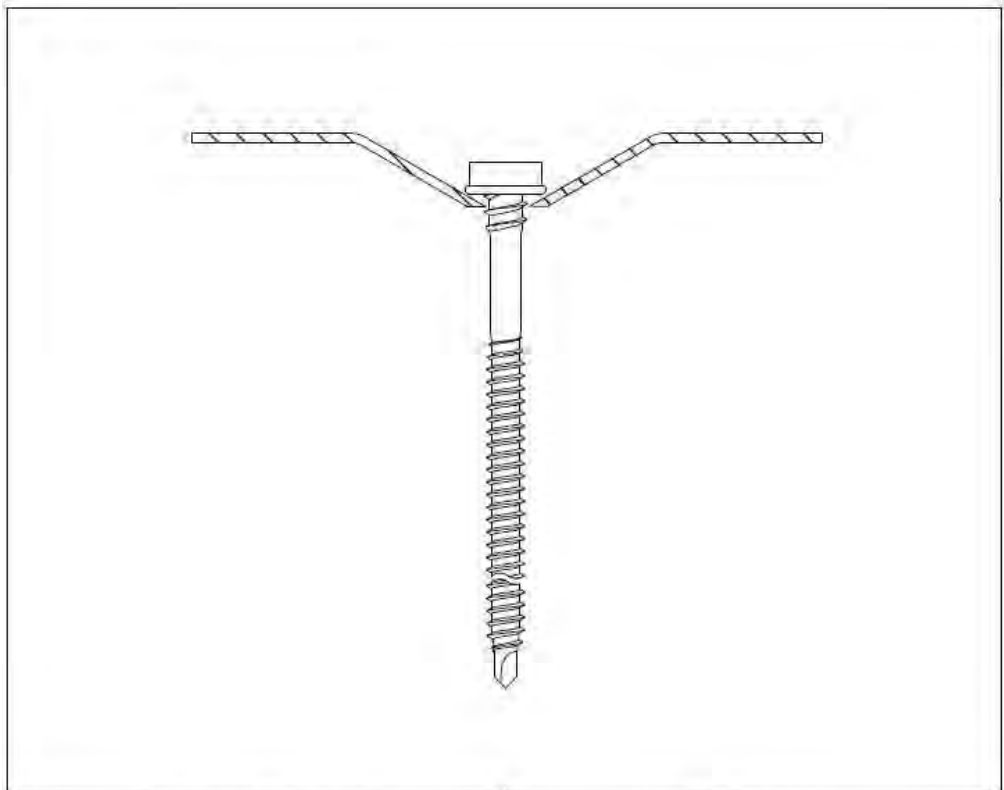

DVP-EF-7070D	EDS-BZTR/BGTR 4,8 x L

Combination:
Eurofast DVP-EF-7070D
Eurofast EDS-BZTR/BGTR 4,8 x L

Van Roij Fasteners Europe b.v.
Jan Tooropstraat 16
NL-5753 DK Deurne
copyright © 12.2015