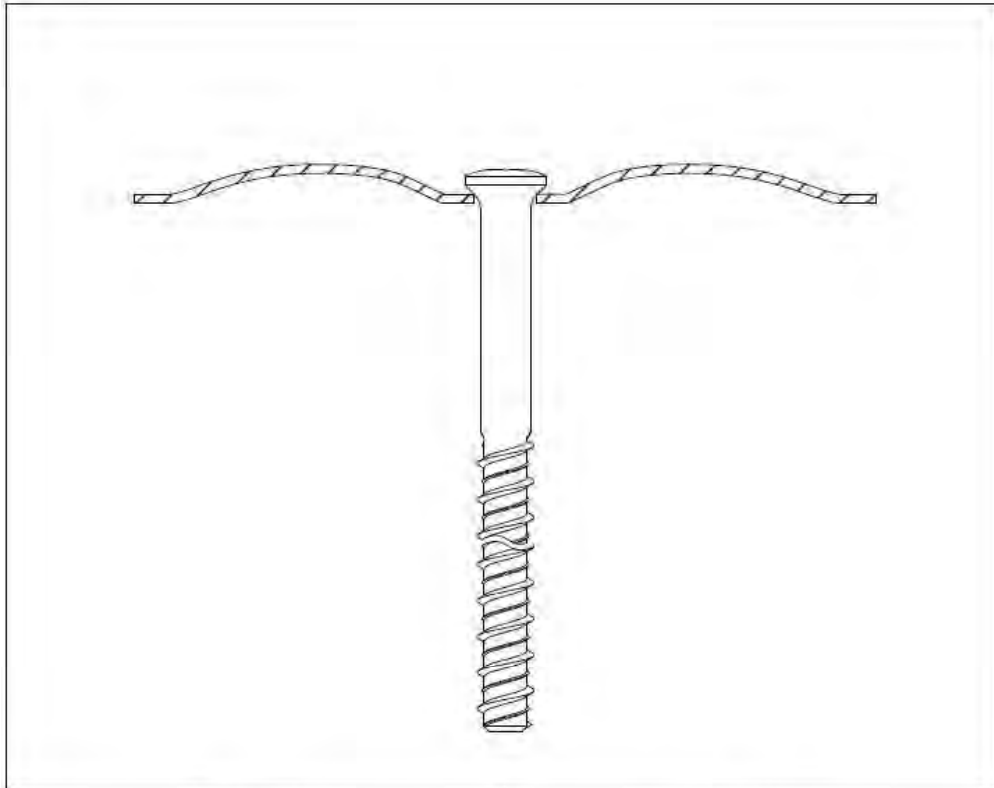

Eurofast
DVP-DF-8240R

Combination:
Eurofast DVP-DF-8240R
Eurofast EFR 6,3 x L

Van Roij Fasteners Europe b.v.
Jan Tooropstraat 16
NL-5753 DK Deurne
copyright © 12.2015

DVP-DF-8240H

EFR 6,3 x L

Eurofast EFR
6,3 x L