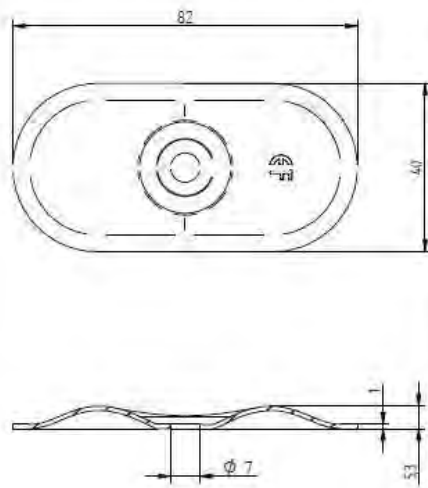

Van Roij Fasteners Europe b.v.
Jan Tooropstraat 16
NL-5753 DK Deurne
copyright © 12.2015

DVP-DF-8240XH

EDS-BZTHD/BGTHD 4,8 x L

Eurofast EDS-BZTHD/BGTHD
4,8 x L

Eurofast
DVP-DF8240XH

Combination:
Eurofast DVP-DF8240XH
Eurofast EDS-BZTHD/BGTHD 4,8 x L