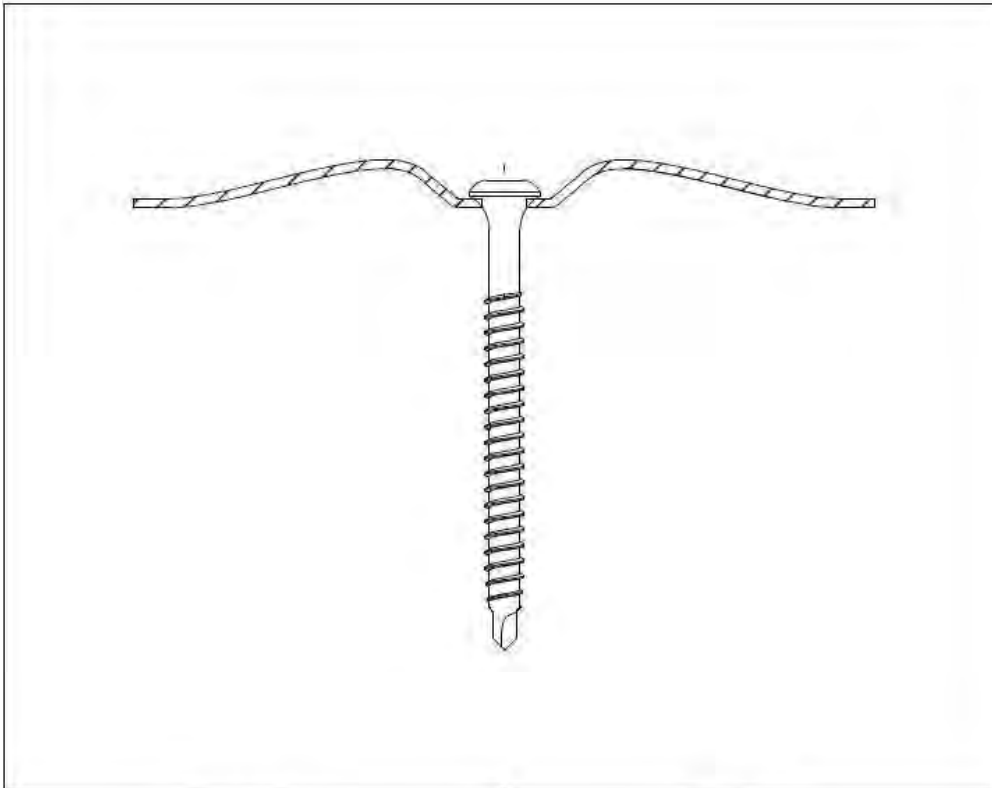

Eurofast
DVP-EF-8240XH

DVP-EF-8240XH

EDS-B-4,8 x L

Eurofast EDS-B
4,8 x L