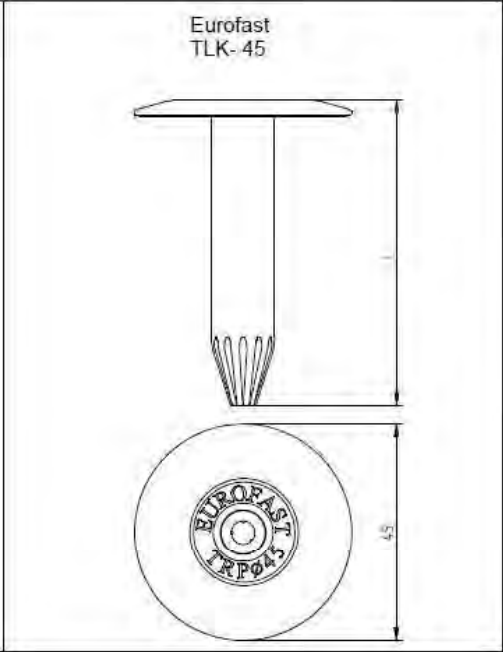

TLK- 45 x L	EDS-B-4,8 x L

Combination:
Eurofast TLK- 45 x L
Eurofast EDS-B-4,8 x L

Van Roij Fasteners Europe b.v.
Jan Tooropstraat 16
NL-5753 DK Deurne
copyright © 12.2015