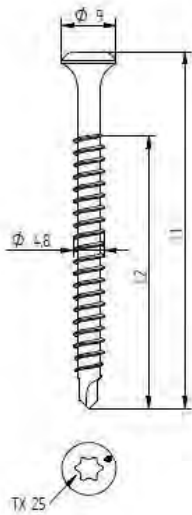

Eurofast EDS-B
4,8 x L