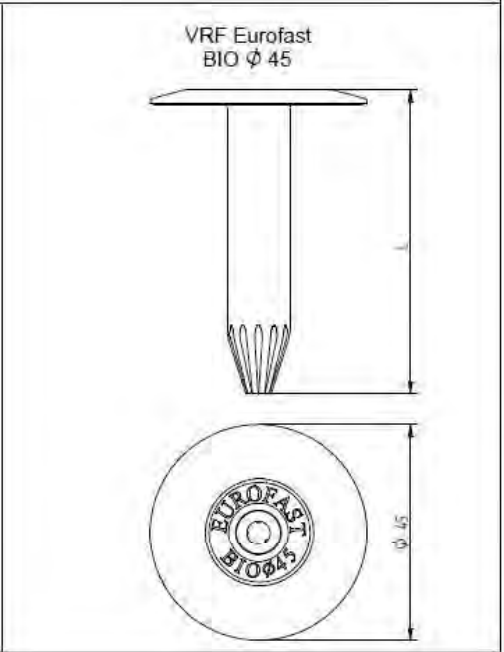

BIO-45 x L	EAS 6,3 x L

Van Roij Fasteners Europe b.v.

Combination:
Eurofast BIO Ø 45 x L
Eurofast EAS 6,3 x L