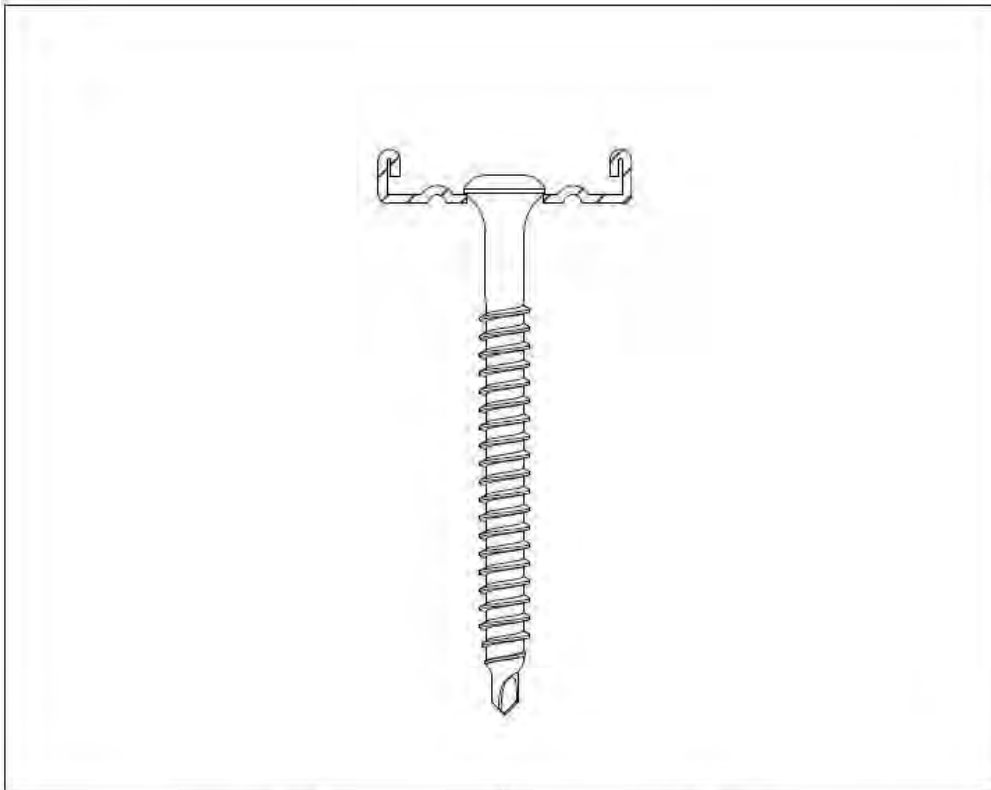

Eurofast
EDF-BAR-F

EDF-BAR-F 30 x 2250

EDS-B-5,5 x L

Eurofast EDS-B
5,5 x L