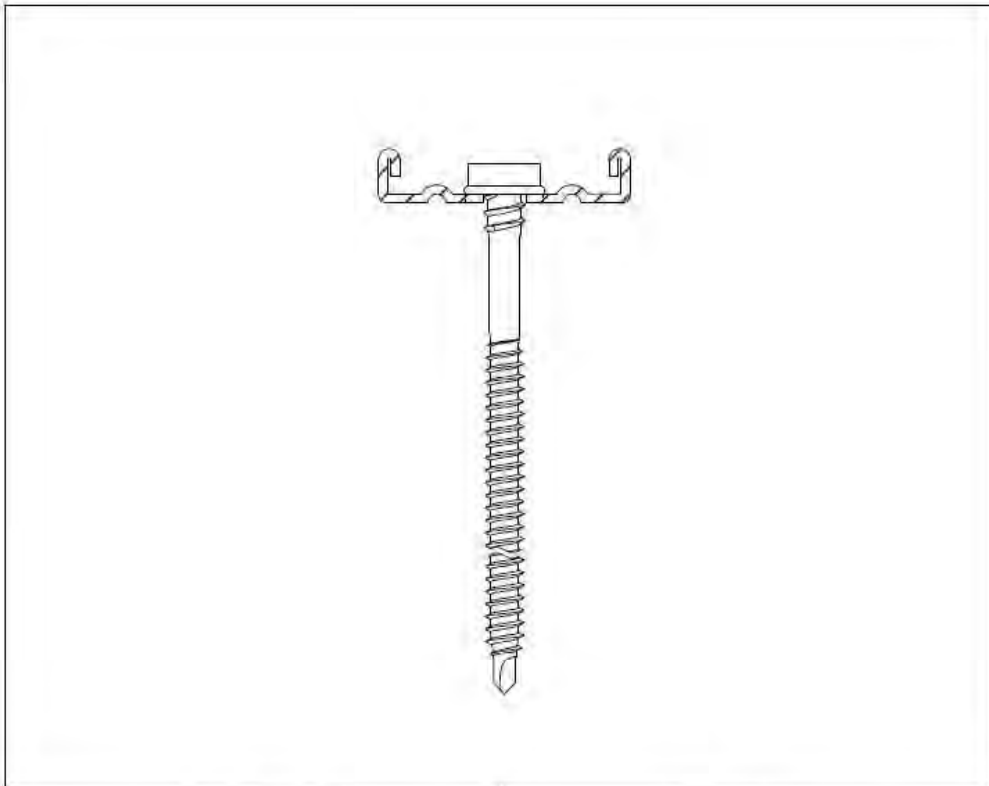

EDF-BAR-FB 30 x 2250

EDS-BZT 4,8 x L

Eurofast EDS-BZT
4,8 x L

Eurofast
EDF-BAR-FB

Combination:
Eurofast EDF-BAR-FB 30 x 2250
Eurofast EDS-BZT 4,8 x L

Van Røij Fasteners Europe b.v.
Jan Tooropstraat 16
NL-5753 DK Deurne
copyright © 12.2015