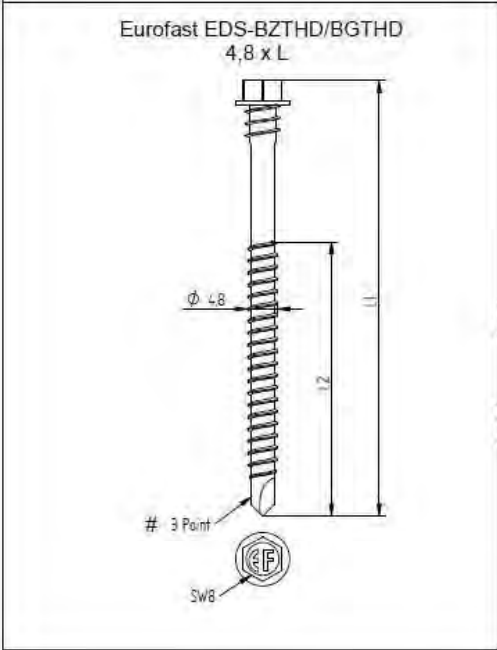

DVP-EF-7070D	EDS-BZTHD/BGTHD 4,8 x L

Combination:
Eurofast DVP-EF-7070D
Eurofast EDS-BZTHD/BGTHD 4,8 x L

Van Rijn Fasteners Europe b.v.
Jan Tooropstraat 16
NL-5753 DK Deurne
copyright © 12.2015