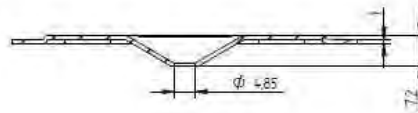

Combination:
Eurofast DVPEFZK8240D
Eurofast EDS-H 5,0 x L

Van Roij Fasteners Europe b.v.
Jan Tooropstraat 16
NL-5753 DK Deurne
copyright © 12.2015