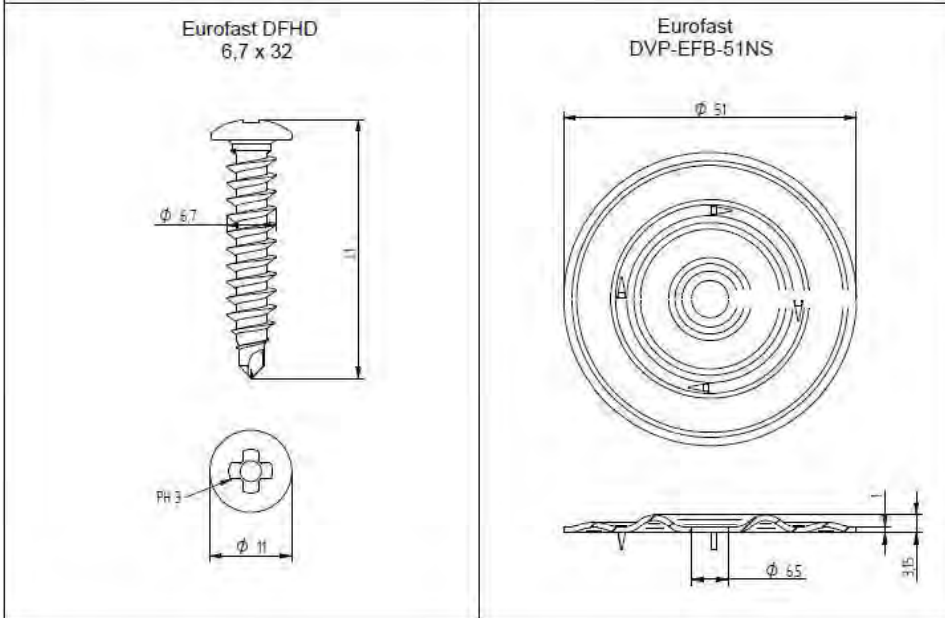

Range DFHD 6,7 x 32

DVP-EFB-51NS	DFHD 6,7 x 32

Combination: Eurofast DVP-EFB-51NS Eurofast DFHD 6,7 x 32	Van Roij Fasteners Europe b.v. Jan Tooropstraat 16 NL-5753 DK Deurne copyright © 12.2015