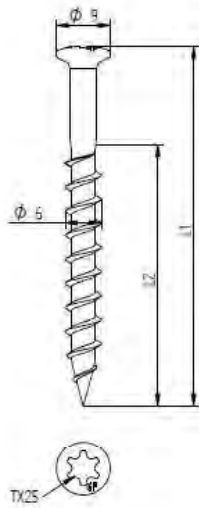

DVP-EF-5010N

GBSA2 6,0 x L

Combination:
Eurofast DVP-EF-5010N
Eurofast GBS-A2 6,0 x L

Van Roij Fasteners Europe b.v.
Jan Tooropstraat 16
NL-5753 DK Deurne
copyright © 12.2015