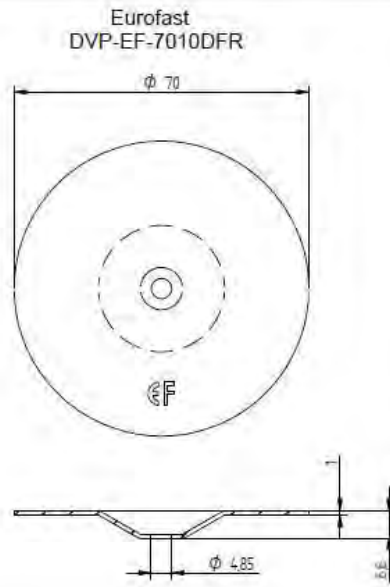

DVP-EF-7010DFR

EDS-B-5,5 x L

Combination:
Eurofast DVP-EF-7010DFR
Eurofast EDS-B 5,5 x L

Van Rijn Fasteners Europe b.v.
Jan Tooropstraat 16
NL-5753 DK Deurne
copyright © 12.2015