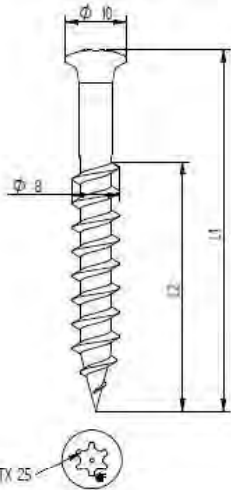

TLK Ø75

GBS 8,0 x L

Van Roij Fasteners Europe b.v.

Combination:
Eurofast TLK Ø 75 x L
Eurofast GBS 8,0 x L