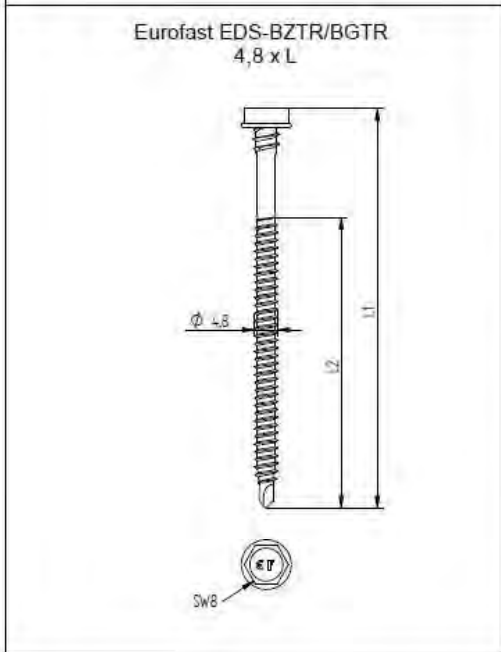

DVP-EF-8240XH	EDS-BZTR/BGTR 4,8 x L

Combination:
Eurofast DVP-EF-8240XH
Eurofast EDS-BZTR/BGTR 4,8 x L

Van Roij Fasteners Europe b.v.
Jan Tooropstraat 16
NL-5753 DK Deurne
copyright © 12.2015