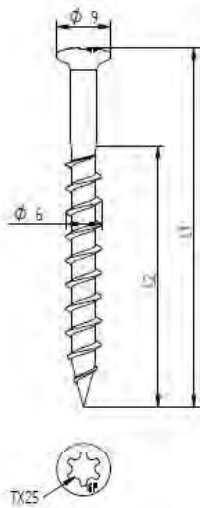

Eurofast GBS-A2
6,0 x L