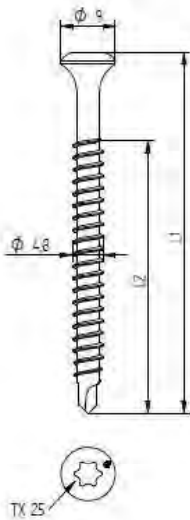

DVPEFZK8240D

EDS-B-4,8 x L

Combination:
Eurofast DVPEFZK8240D
Eurofast EDS-B-4,8 x L

Van Rijn Fasteners Europe b.v.
Jan Tooropstraat 16
NL-5753 DK Deurne
copyright © 12.2015