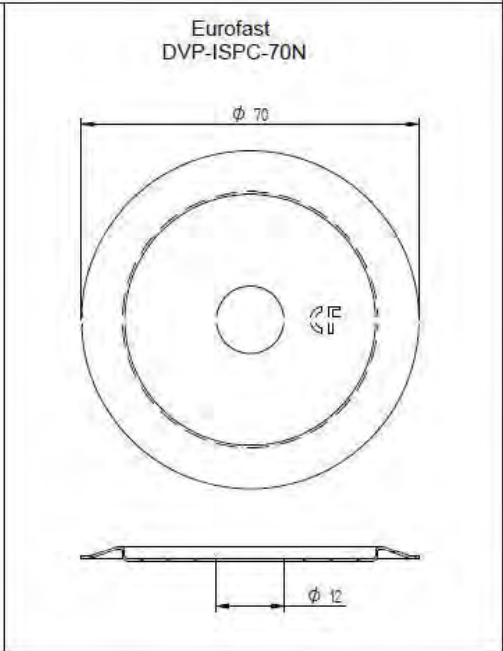

DVP-ISPC-70N	ISPC Ø50 x L

Combination:
Eurofast DVP-ISPC-70N
Eurofast ISPC Ø 50 x L

Van Roij Fasteners Europe b.v.
Jan Tooropstraat 16
NL-5753 DK Deurne
copyright © 12.2015