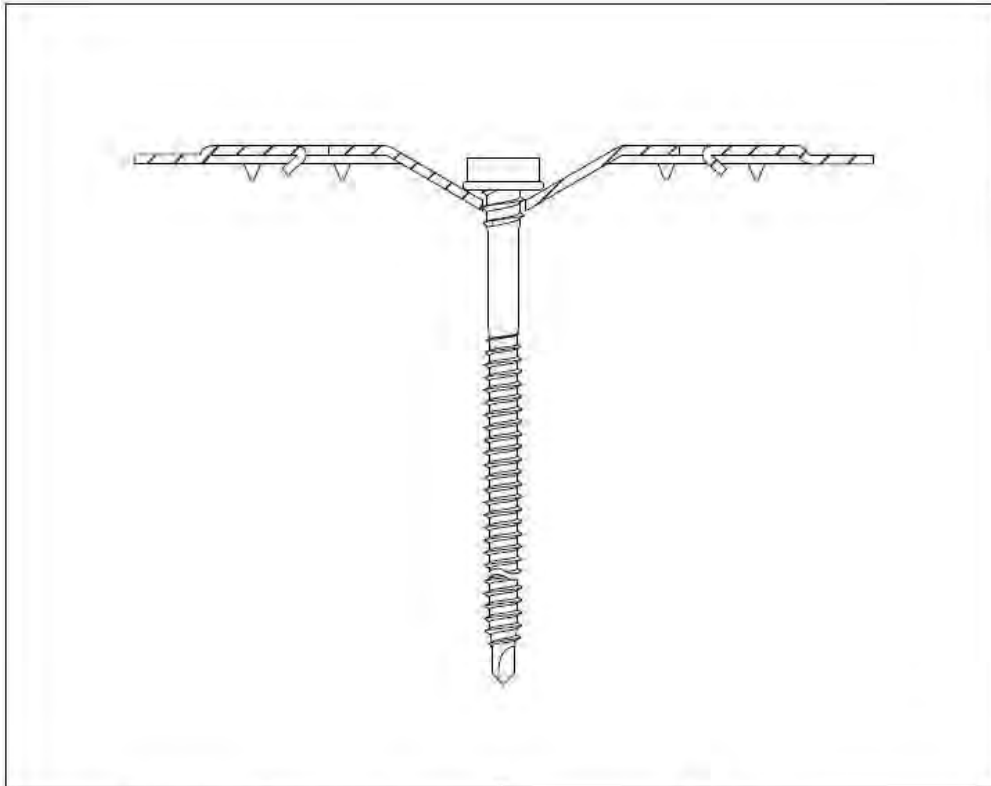

Eurofast
DVP-EFB8240D

DVP-EFB-8240D

EDS-BZTR/BGTR 4,8 x L

Eurofast EDS-BZTR/BGTR
4,8 x L