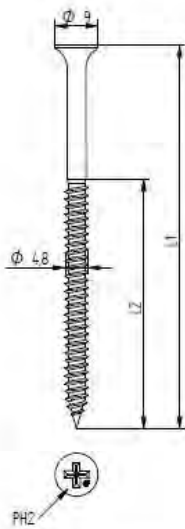

Combination:
Eurofast DVP-EF-7010DFR
Eurofast EDS-S 4,8 x L

Van Rijn Fasteners Europe b.v.
Jan Tooropstraat 16
NL-5753 DK Deurne
copyright © 12.2015