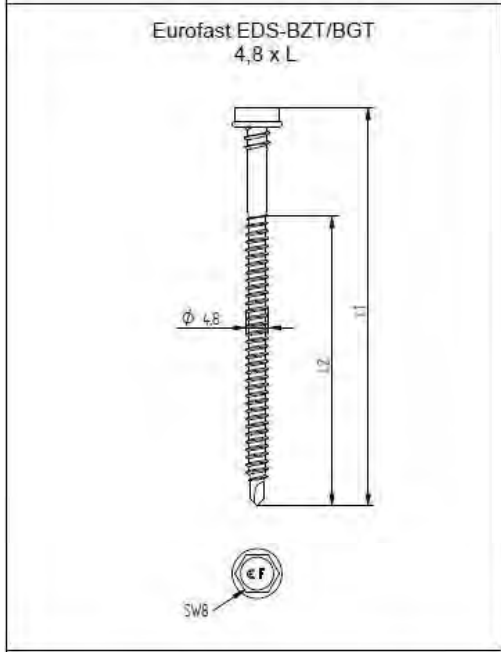

DVP-EF-7005D	EDS-BZT/BGT 4,8 x L

Combination:
Eurofast DVP-EF-7005D
Eurofast EDS-BZT/BGT 4,8 x L

Van Røij Fasteners Europe b.v.
Jan Tooropstraat 16
NL-5753 DK Deurne
copyright © 12.2015