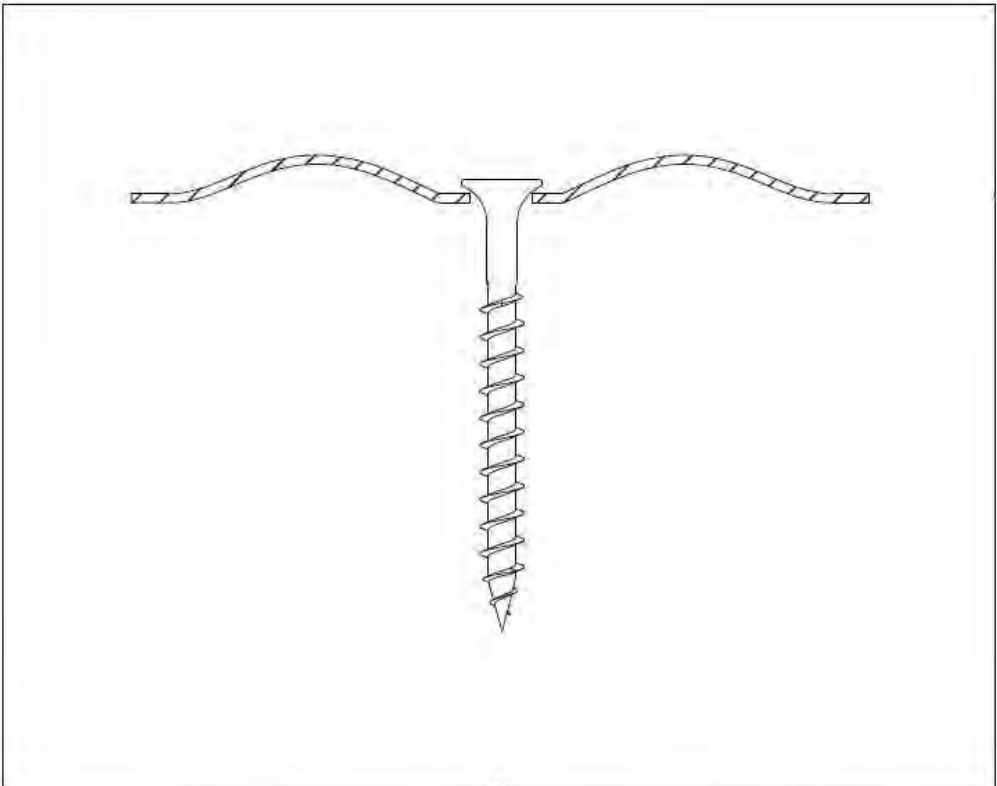

DVP-DF-8240XH	EDS-H 5,0 x L

Combination:
Eurofast DVP-DF8240XH
Eurofast EDS-H 5,0 x L

Van Roij Fasteners Europe b.v.
Jan Tooropstraat 16
NL-5753 DK Deurne
copyright © 12.2015