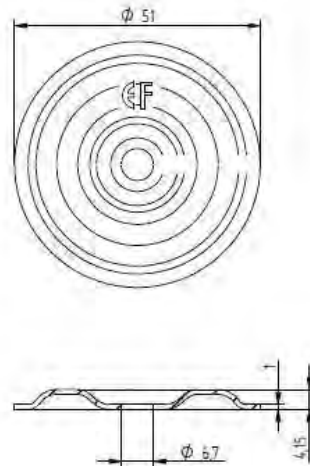

Eurofast
DVP-EF-51N