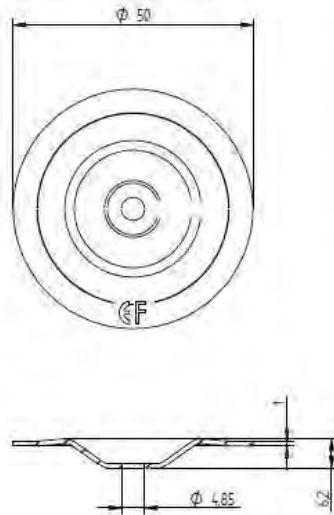

Van Røij Fasteners Europe b.v.
Jan Tooropstraat 16
NL-5753 DK Deurne
copyright © 12.2015

DVP-EF-5010DFR

EDS-S 4,8 x L

Eurofast EDS-S
4,8 x L

Eurofast
DVP-EF-5010DFR

Combination:
Eurofast DVP-EF-5010DFR
Eurofast EDS-S 4,8 x L