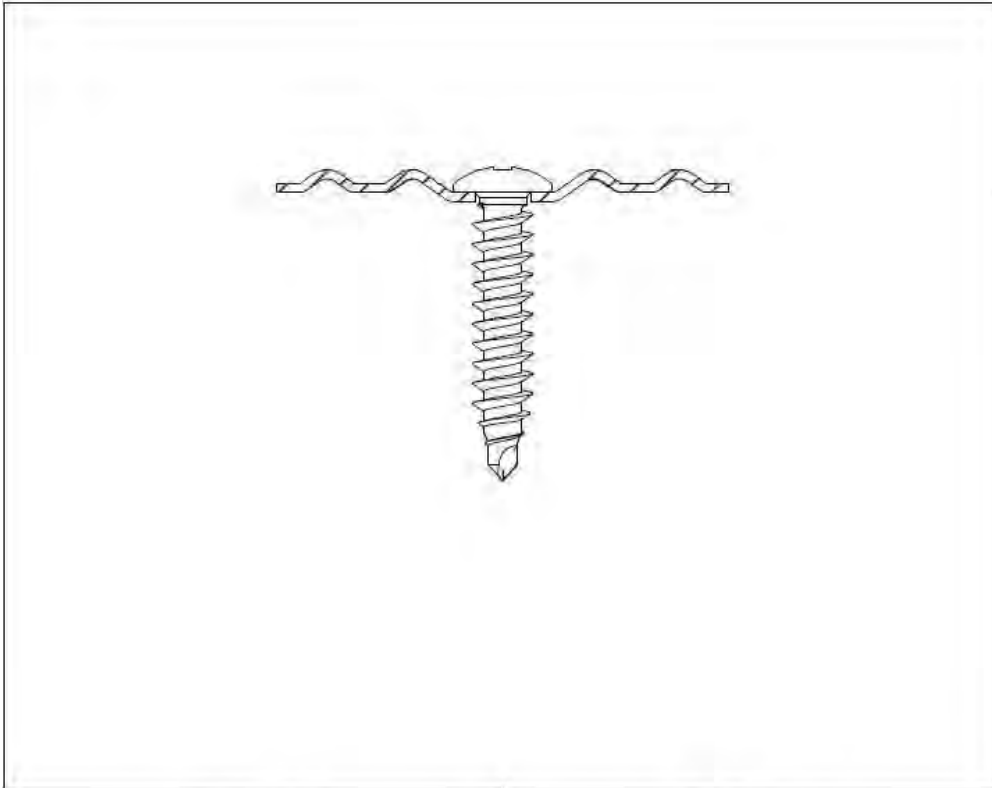

DVP-EF-7010D

DFHD 6,7 x 32

Eurofast DFHD
6,7 x 32

Eurofast
DVP-EF-7010D

Combination:
Eurofast DVP-EF-7010D
Eurofast DFHD 6,7 x 32

Van Roij Fasteners Europe b.v.
Jan Tooropstraat 16
NL-5753 DK Deurne
copyright © 12.2015