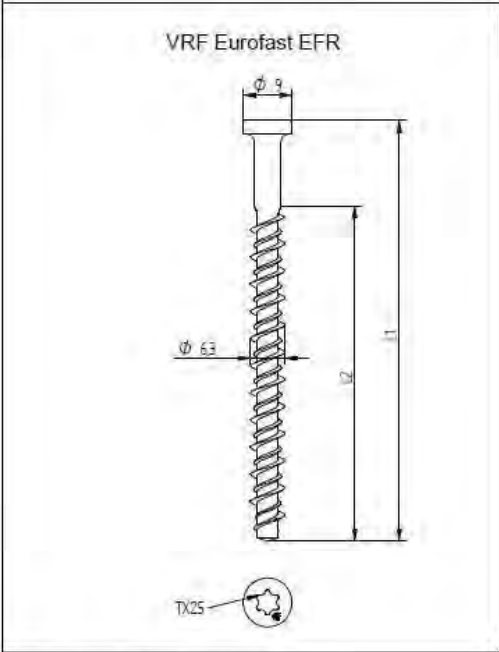

BTRP-45 x L	EFR 6,3 x L

van Roij Fasteners Europe b.v.

Combination:
Eurofast BTRP $\phi 45$ x L
Eurofast EFR $\phi 6.3$ x L