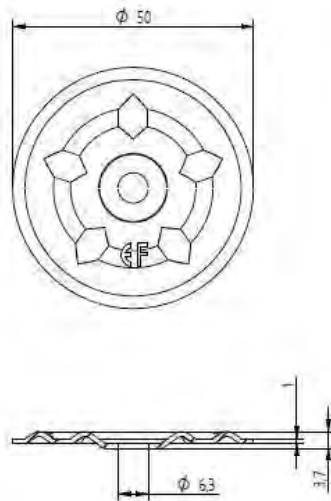

DVP-EF-5010N

EDS-B-4,8 x L

Combination:
Eurofast DVP-EF-5010N
Eurofast EDS-B-4,8 x L

Van Roij Fasteners Europe b.v.
Jan Tooropstraat 16
NL-5753 DK Deurne
copyright © 12.2015