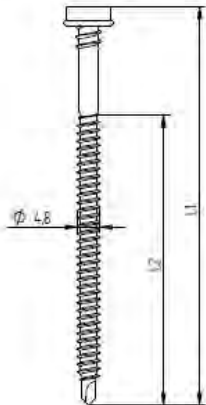

DVP-DF-8240D

EDS-BZT/BGT 4,8 x L

Combination:
Eurofast DVP-DF-8240D
Eurofast EDS-BZT/BGT 4,8 x L

Van Roij Fasteners Europe b.v.
Jan Tooropstraat 16
NL-5753 DK Deurne
copyright © 12.2015