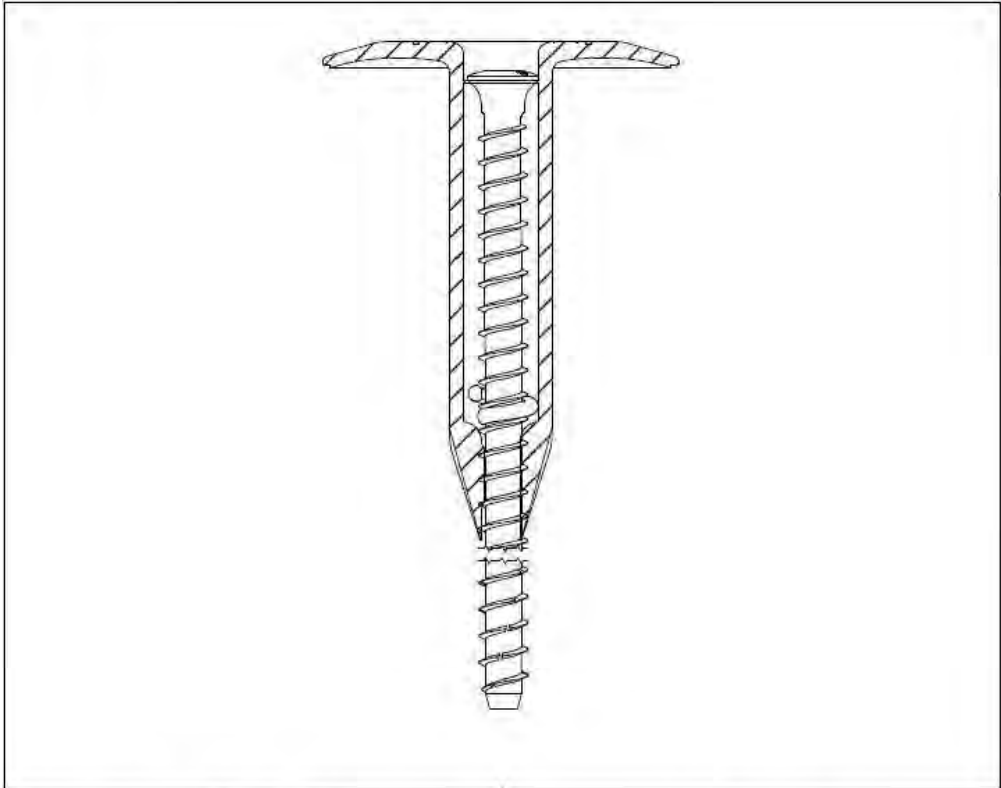

TLK-45 x L	EAS 6,3 x L

Van Rooij Fasteners Europe b.v.
Combination:
Eurofast TLK $\phi 45$ x L
Eurofast EAS 6,3 x L