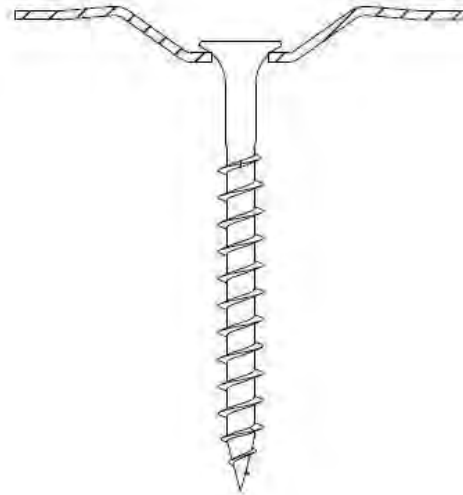

DVP-EF-5010D

EDS-H 5,0 x L