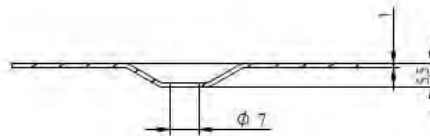

DVP-DF-8240R

EDS-BZT/BGT 4,8 x L

Eurofast EDS-BZT/BGT
4,8 x L

Eurofast
DVP-DF-8240R

Combination:
Eurofast DVP-DF-8240R
Eurofast EDS-BZT/BGT 4,8 x L

Van Roij Fasteners Europe b.v.
Jan Tooropstraat 16
NL-5753 DK Deurne
copyright © 12.2015