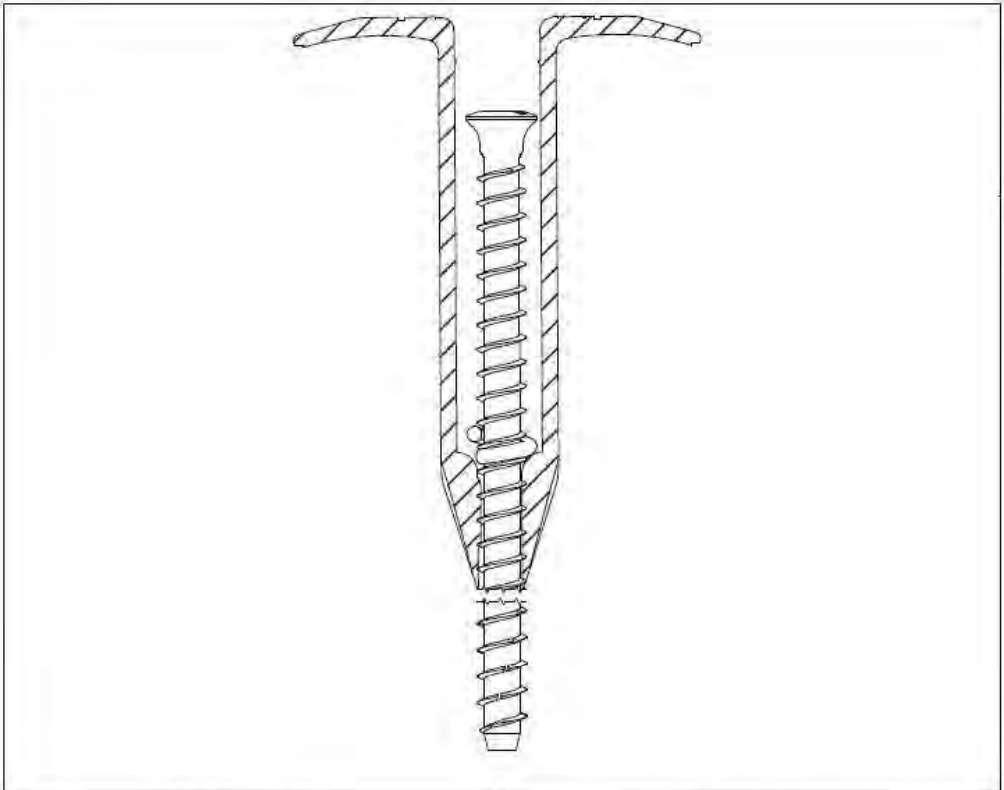

BIO-45 x L	EAS 6,3 x L

Van Roij Fasteners Europe b.v.

Combination:
Eurofast BIO Ø 45 x L
Eurofast EAS 6,3 x L