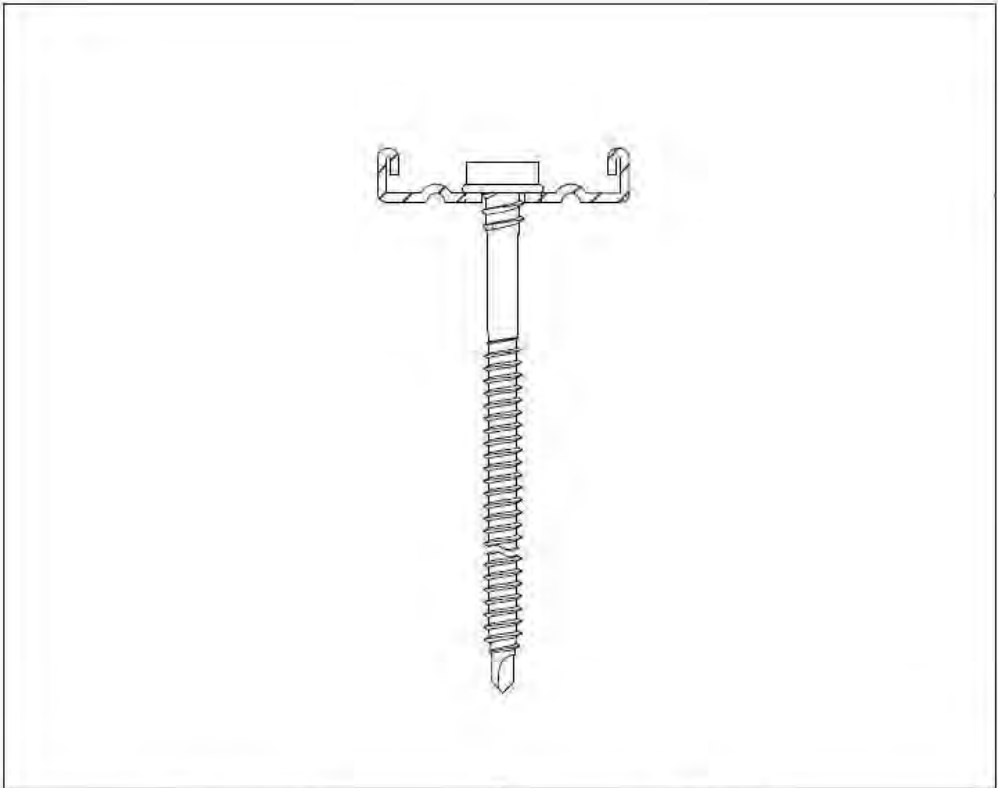

EDF-BAR-F 30 x 2250	EDS-BZT 4,8 x L

Combination:
Eurofast EDF-BAR-F 30 x 2250
Eurofast EDS-BZT 4,8 x L

Van Roij Fasteners Europe b.v.
Jan Tooropstraat 16
NL-5753 DK Deurne
copyright © 12.2015