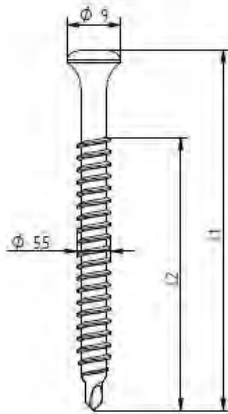

KMT-15 + DVPKMT-8240D

EDS-B-5,5 x L

Combination:
Eurofast KMT-15 + DVPKMT-8240D
Eurofast EDS-B 5,5 x L

Van Roij Fasteners Europe b.v.
Jan Tooropstraat 16
NL-5753 DK Deurne
copyright © 12.2015