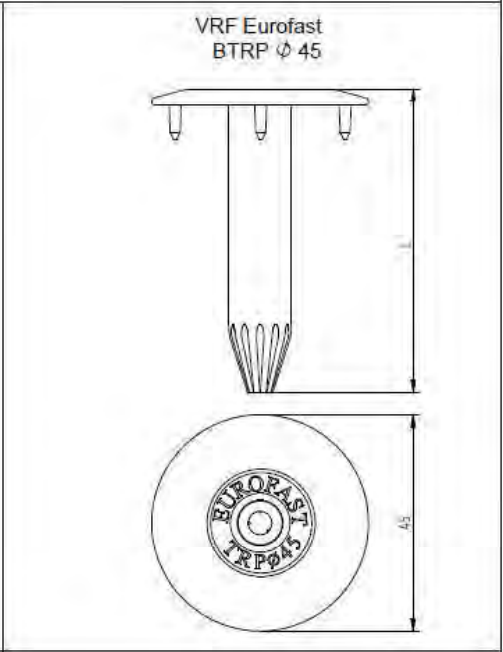

BTRP-45 x L	EDS-H 5,0 x L

Van Røj Fasteners Europe b.v.
Combination:
Eurofast BTRP $\varnothing 45$ x L
Eurofast EDS H 5,0 x L