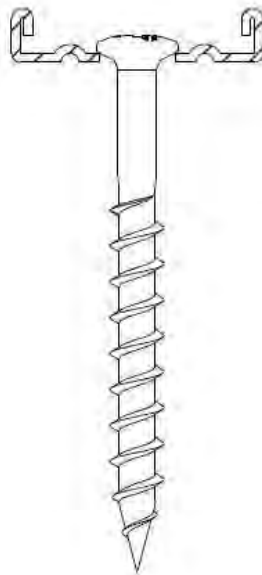

EDF-BAR-FB 30 x 2250

GBSA2 6,0 x L