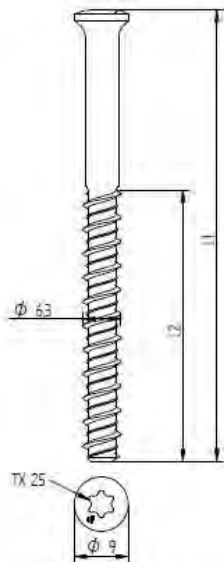

DVP-DF-8240H

EFR 6,3 x L

Combination:
Eurofast DVP-DF-8240H
Eurofast EFR 6,3 x L

Van Roij Fasteners Europe b.v.
Jan Tooropstraat 16
NL-5753 DK Deurne
copyright © 12.2015