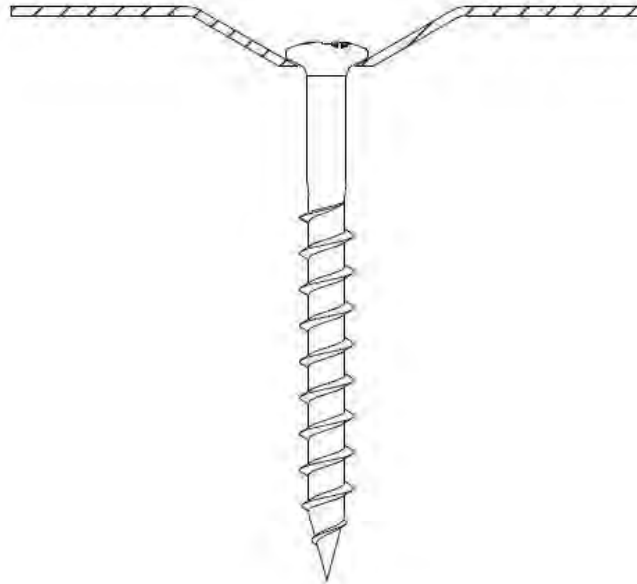

DVP-EF-7010D

GBS 6,0 x L