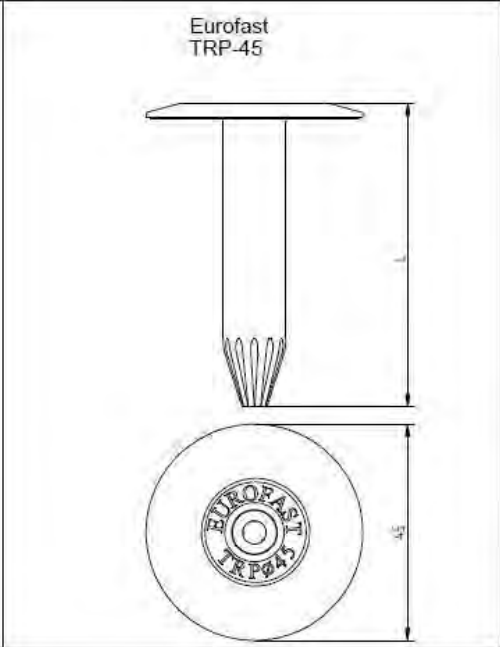

TRP-45 x L	EDS-B-5,5 x L

Combination:
Eurofast TRP-45 x L
Eurofast EDS-B 5,5 x L

Van Roij Fasteners Europe b.v.
Jan Tooropstraat 16
NL-5753 DK Deurne
copyright © 12.2015