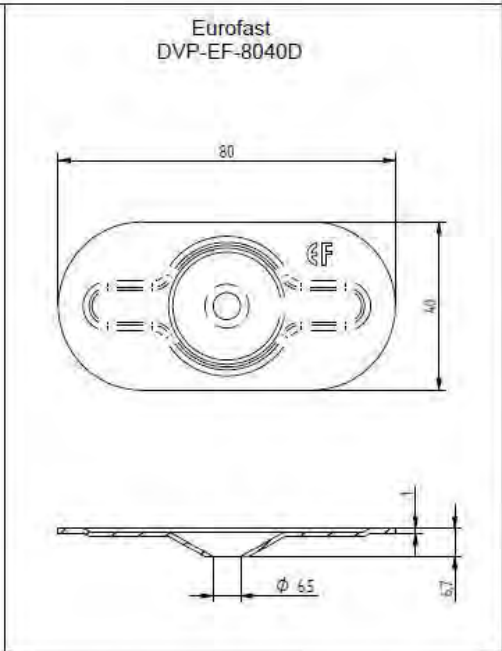

DVP-EF-8040D	EDS-BZTR/BGTR 4,8 x L

Combination:
Eurofast DVP-EF-8040D
Eurofast EDS-BZTR/BGTR 4,8 x L

Van Roij Fasteners Europe b.v.
Jan Tooropstraat 16
NL-5753 DK Deurne
copyright © 12.2015