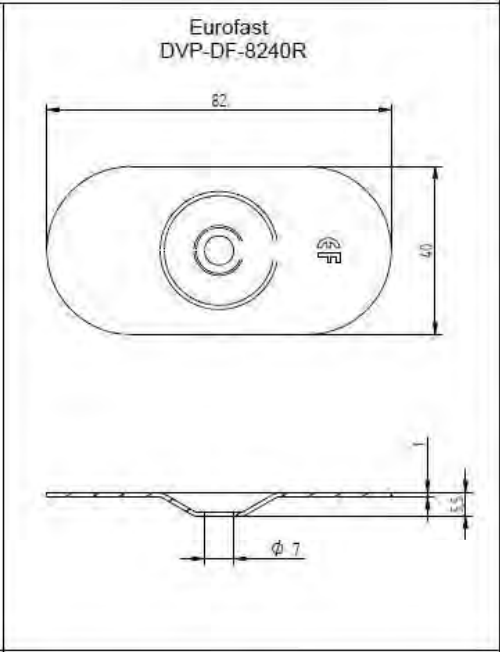

DVP-DF-8240D	EDS-BZTR/BGTR 4,8 x L

Combination:
Eurofast DVP-DF-8240R
Eurofast EDS-BZTR/BGTR 4,8 x L

Van Roij Fasteners Europe b.v.
Jan Tooropstraat 16
NL-5753 DK Deurne
copyright © 12.2015