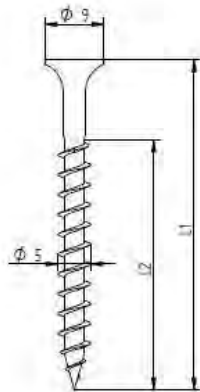

Eurofast EDS-H
5,0 x L