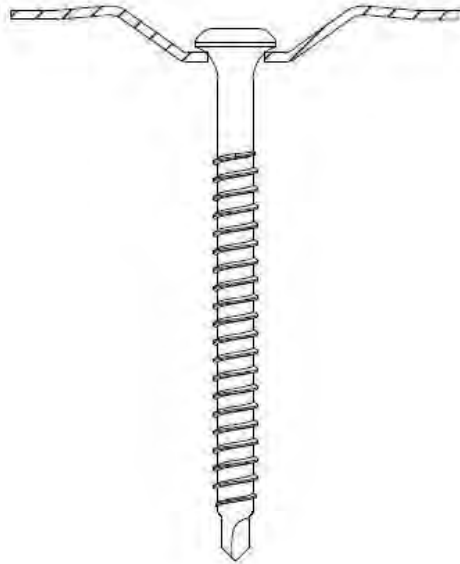

DVP-EF-5010D

EDS-SRB 4,8 x L