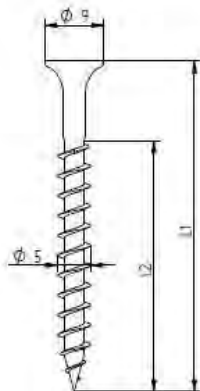

DVP-EF-7070D

EDS-H 5,0 x L

Combination:
Eurofast DVP-EF-7070D
Eurofast EDS-H 5,0 x L

Van Roij Fasteners Europe b.v.
Jan Tooropstraat 16
NL-5753 DK Deurne
copyright © 12.2015