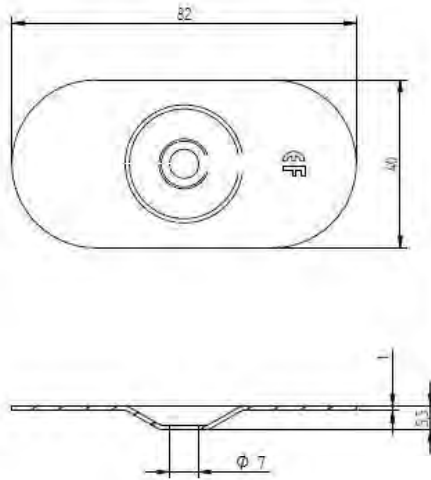

DVP-DF-8240R

EDS-SRB 4,8 x L

Eurofast EDS-SRB
4,8 x L

Eurofast
DVP-DF-8240R

Combination:
Eurofast DVP-DF-8240R
Eurofast EDS-SRB 4,8 x L

Van Roij Fasteners Europe b.v.
Jan Tooropstraat 16
NL-5753 DK Deurne
copyright © 12.2015