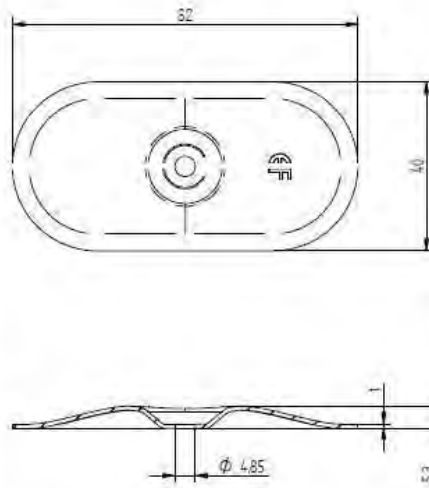

DVP-EF-8240XH

EDS-B-5,5 x L

Combination:
Eurofast DVP-EF-8240XH
Eurofast EDS-B 5,5 x L

Van Roij Fasteners Europe b.v.
Jan Tooropstraat 16
NL-5753 DK Deurne
copyright © 12.2015