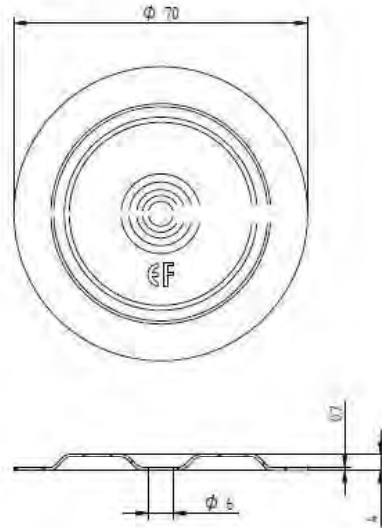

Van Rijn Fasteners Europe b.v.
Jan Tooropstraat 16
NL-5753 DK Deurne
copyright © 12.2015

DVP-EF-7007H

GBS 6,0 x L

Eurofast GBS
6,0 x L

Eurofast
DVP-EF-7007H

Combination:
Eurofast DVP-EF-7007H
Eurofast GBS 6,0 x L