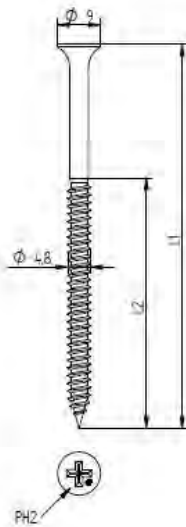

Combination:
Eurofast DVP-EF-51N
Eurofast EDS-S 4,8 x L

Van Roij Fasteners Europe b.v.
Jan Tooropstraat 16
NL-5753 DK Deurne
copyright © 12.2015