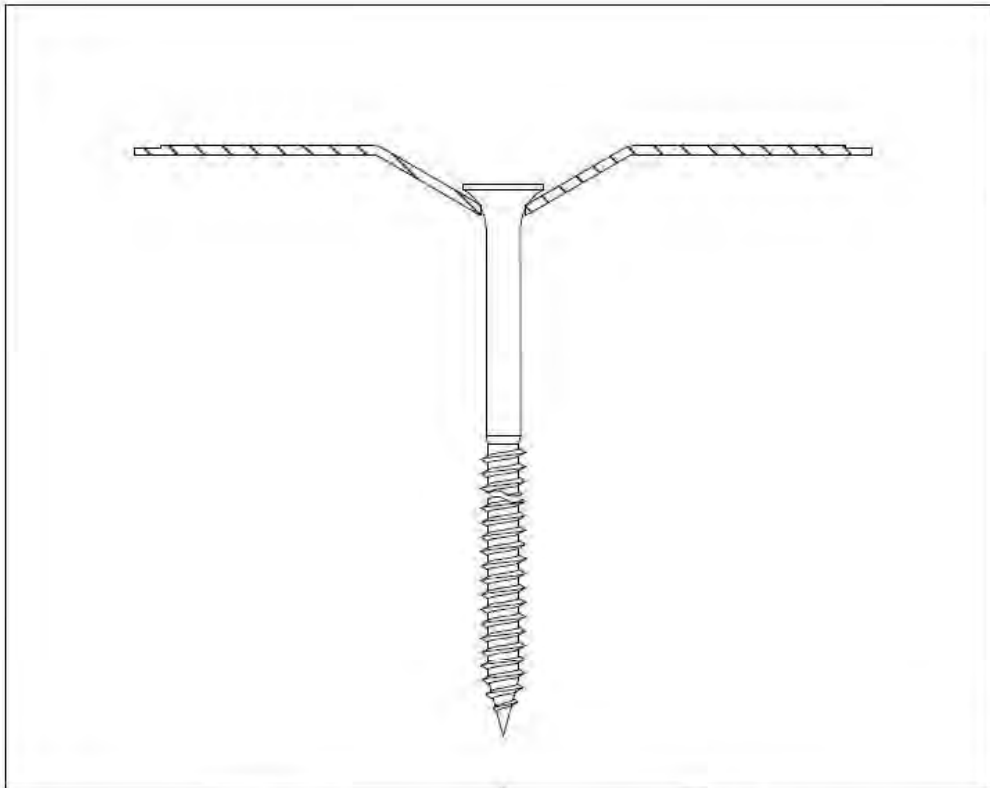

Eurofast
DVP-EF-8240D

Eurofast EDS-S
4,8 x L