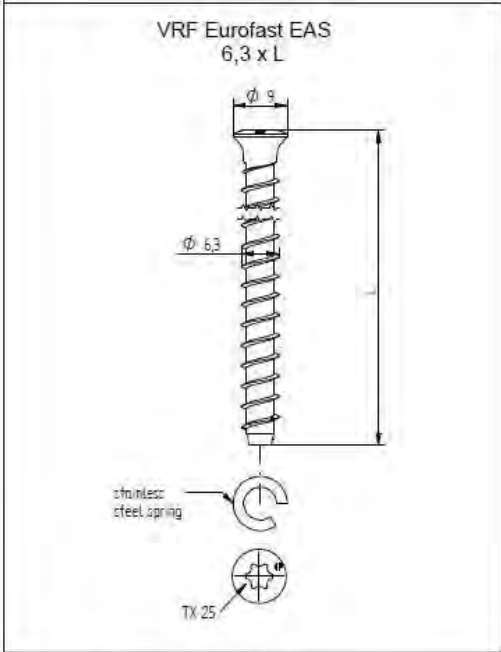

BIO-45 x L	EAS 6,3 x L

Van Roij Fasteners Europe b.v.

Combination:
Eurofast BIO Ø 45 x L
Eurofast EAS 6,3 x L