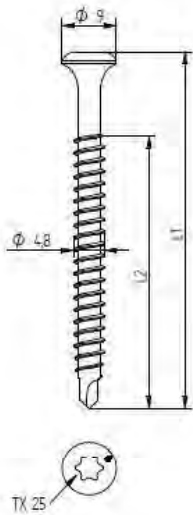

DVP-EF-5010D

EDS-B-4,8 x L

Combination:
Eurofast DVP-EF-5010D
Eurofast EDS-B-4,8 x L

Van Roij Fasteners Europe b.v.
Jan Tooropstraat 16
NL-5753 DK Deurne
copyright © 12.2015