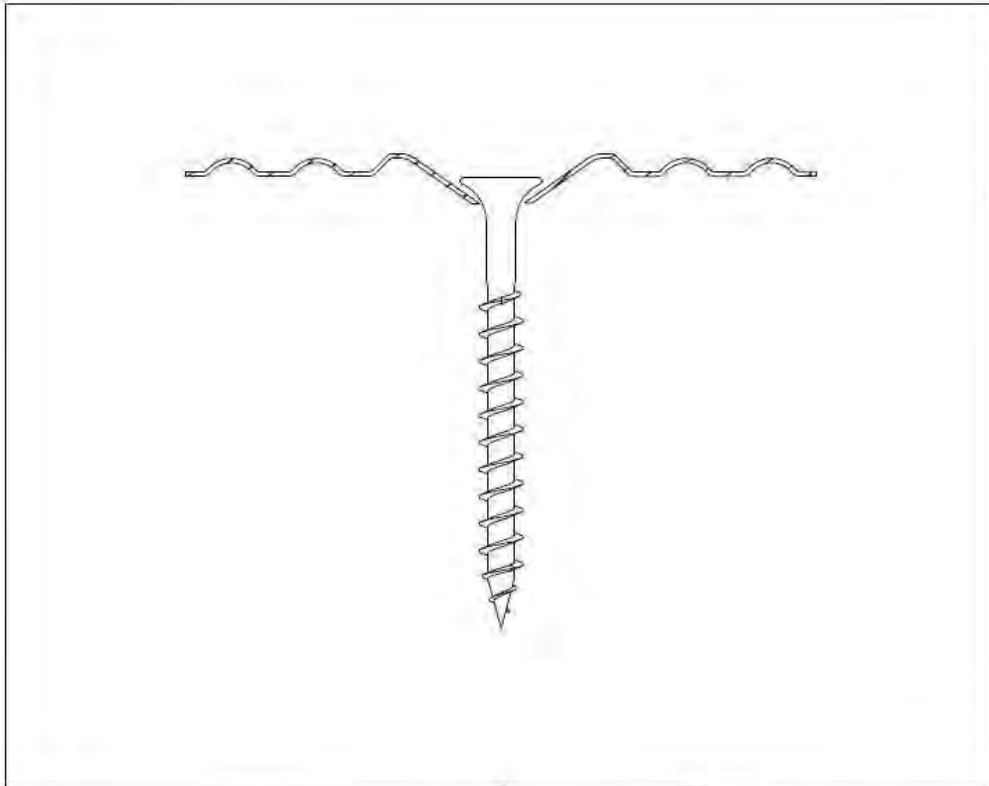

Eurofast
DVP-EF-7005D

DVP-EF-7005D

EDS-H 5,0 x L

Eurofast EDS-H
5,0 x L