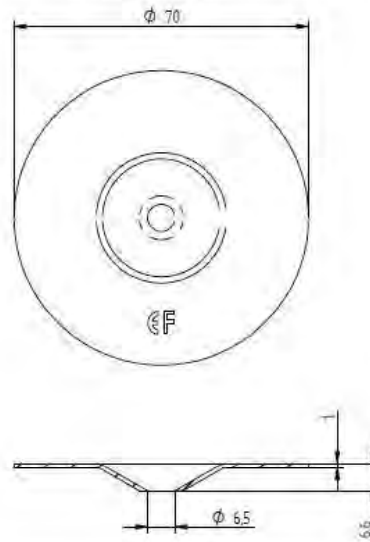

DVP-EF-7010D

EDS-BZT/BGT 4,8 x L

Eurofast EDS-BZT/BGT
4,8 x L

Eurofast
DVP-EF-7010D

Combination:
Eurofast DVP-EF-7010D
Eurofast EDS-BZT/BGT 4,8 x L

Van Roij Fasteners Europe b.v.
Jan Tooropstraat 16
NL-5753 DK Deurne
copyright © 12.2015