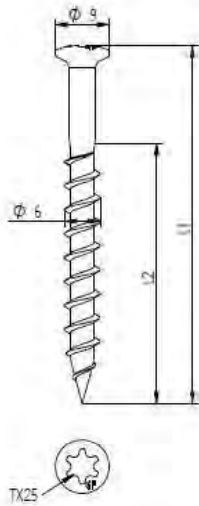

Eurofast GBS-A2
6,0 x L