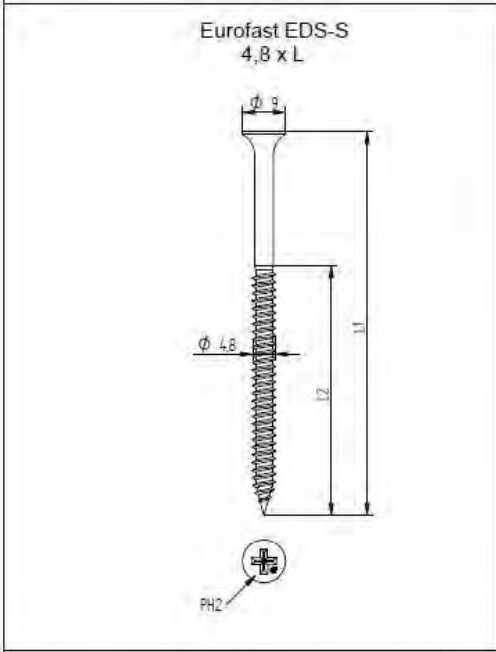

Eurofast EDS-S
4,8 x L

Eurofast
DVP-DF-8240R

Combination:
Eurofast DVP-DF-8240R
Eurofast EDS-S 4,8 x L

Van Roij Fasteners Europe b.v.
Jan Tooropstraat 16
NL-5753 DK Deurne
copyright © 12.2015

DVP-DF-8240H	EDS-S 4,8 x L
--------------	---------------