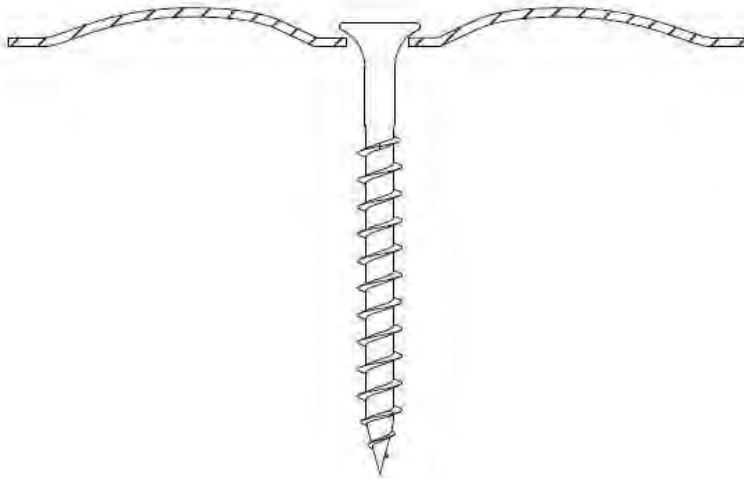

DVP-DF-8240H

EDS-H 5,0 x L