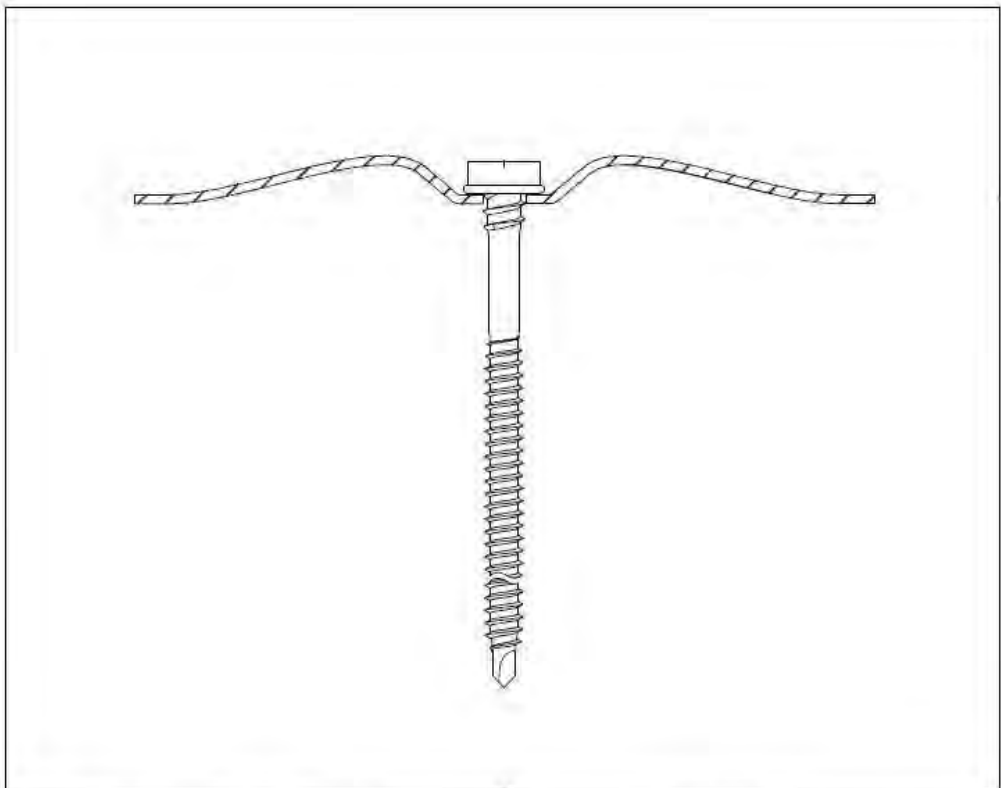

DVP-EF-8240XH	EDS-BZTR/BGTR 4,8 x L

Combination:
Eurofast DVP-EF-8240XH
Eurofast EDS-BZTR/BGTR 4,8 x L

Van Roij Fasteners Europe b.v.
Jan Tooropstraat 16
NL-5753 DK Deurne
copyright © 12.2015