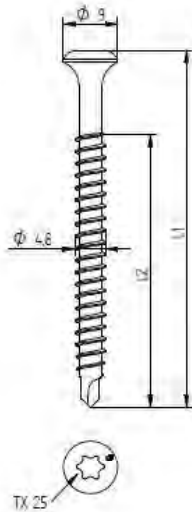

KMT-15 + DVPKMT-8240D

EDS-B-4,8 x L

Eurofast EDS-B
4,8 x L

Eurofast KMT-15
Eurofast DVPKMT-8240D

Combination:
Eurofast KMT-15 + DVPKMT-8240D
Eurofast EDS-B-4,8 x L

Van Roij Fasteners Europe b.v.
Jan Tooropstraat 16
NL-5753 DK Deurne
copyright © 12.2015