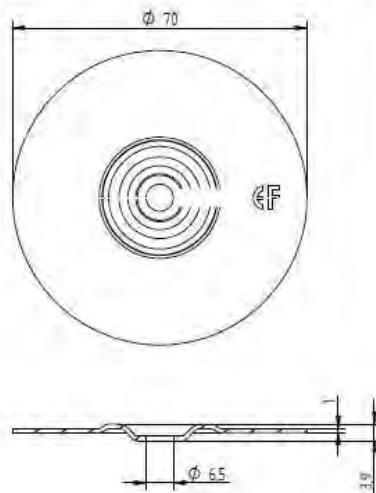

DVP-EF-7010N

GBS 6,0 x L

Eurofast GBS
6,0 x L

Eurofast
DVP-EF-7010N

Combination:
Eurofast DVP-EF-7010N
Eurofast GBS 6,0 x L

Van Roij Fasteners Europe b.v.
Jan Tooropstraat 16
NL-5753 DK Deurne
copyright © 12.2015