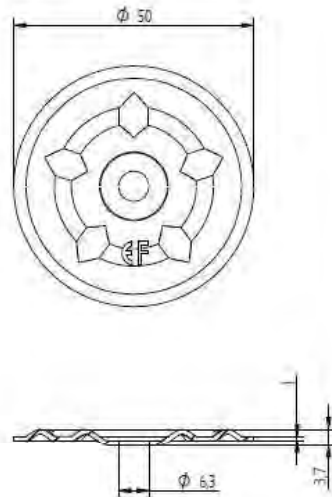

DVP-EF-5010N

GBSA2 6,0 x L

Eurofast GBS-A2
6,0 x L

Eurofast
DVP-EF-5010N

Combination:
Eurofast DVP-EF-5010N
Eurofast GBS-A2 6,0 x L

Van Roij Fasteners Europe b.v.
Jan Tooropstraat 16
NL-5753 DK Deurne
copyright © 12.2015