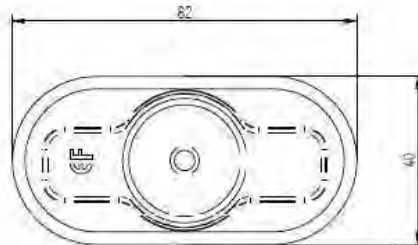

Combination:
Eurofast DVPEFZK8240D
Eurofast EDS-H 5,0 x L

Van Roij Fasteners Europe b.v.
Jan Tooropstraat 16
NL-5753 DK Deurne
copyright © 12.2015