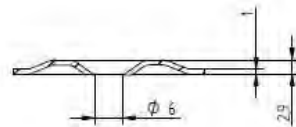

DVP-EF-4010N

EDS-H 5,0 x L

Eurofast EDS-H
5,0 x L

Eurofast
DVP-EF-4010N

Combination:
Eurofast DVP-EF-4010N
Eurofast EDS-H 5,0 x L

Van Rijn Fasteners Europe b.v.
Jan Tooropstraat 16
NL-5753 DK Deurne
copyright © 12.2015