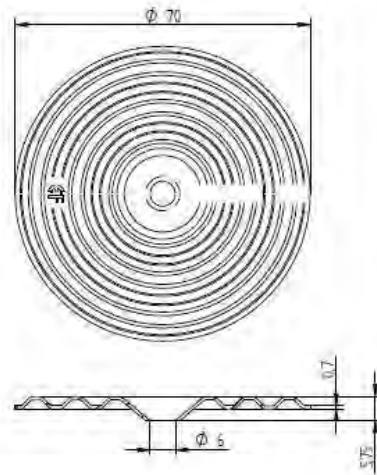

Van Røij Fasteners Europe b.v.
Jan Tooropstraat 16
NL-5753 DK Deurne
copyright © 12.2015

DVP-EF-7007D

EDS-BZTHD/BGTHD 4,8 x L

Eurofast EDS-BZTHD/BGTHD
4,8 x L

Eurofast
DVP-EF-7007D

Combination:
Eurofast DVP-EF-7007D
Eurofast EDS-BZTHD/BGTHD 4,8 x L