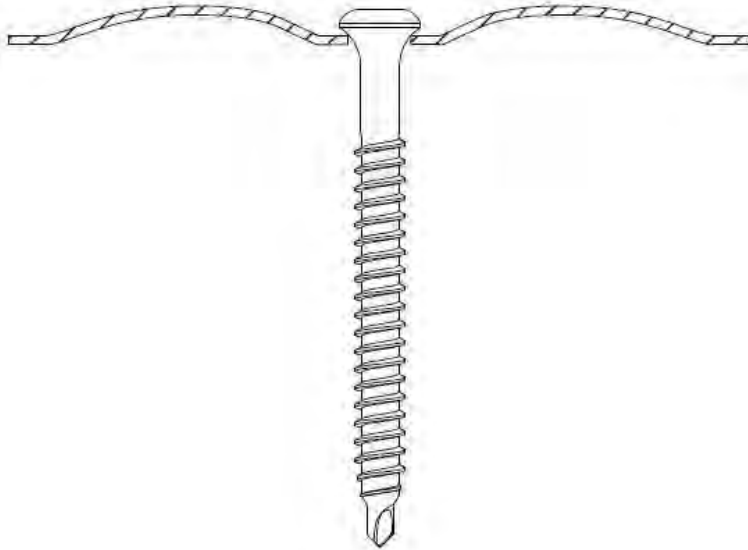

DVP-DF-8240H

EDS-B 5,5 x L