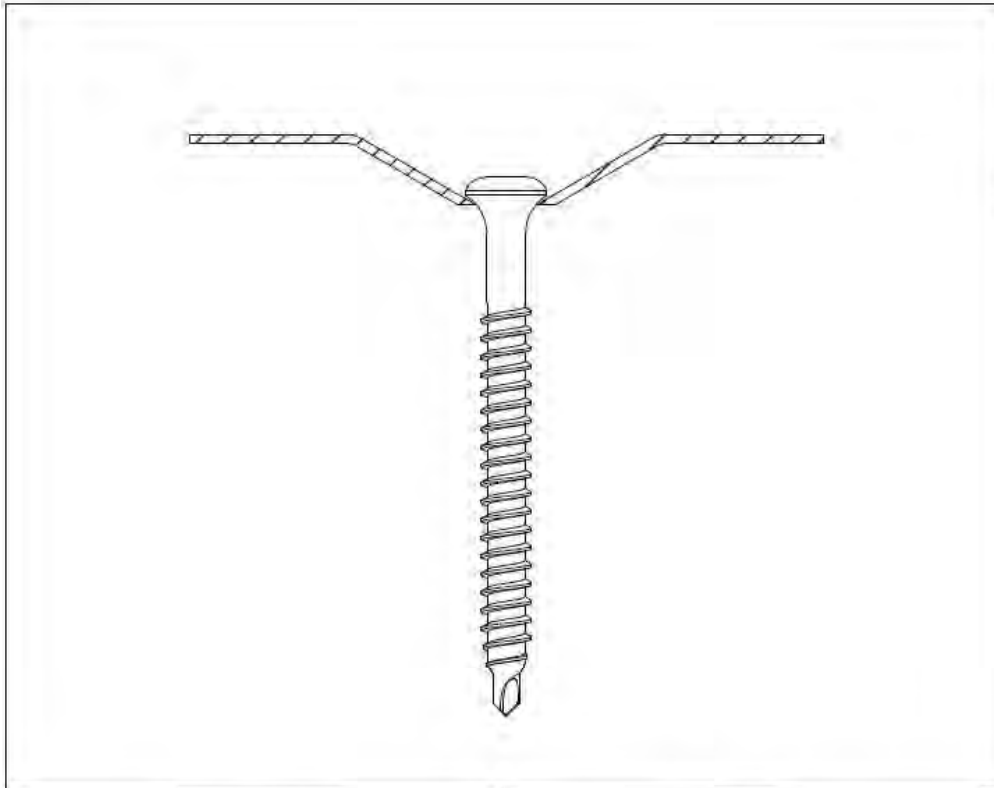

Eurofast
DVP-DF-7070D

DVP-DF-7070D

EDS-B 5,5 x L

Eurofast EDS-B
5,5 x L