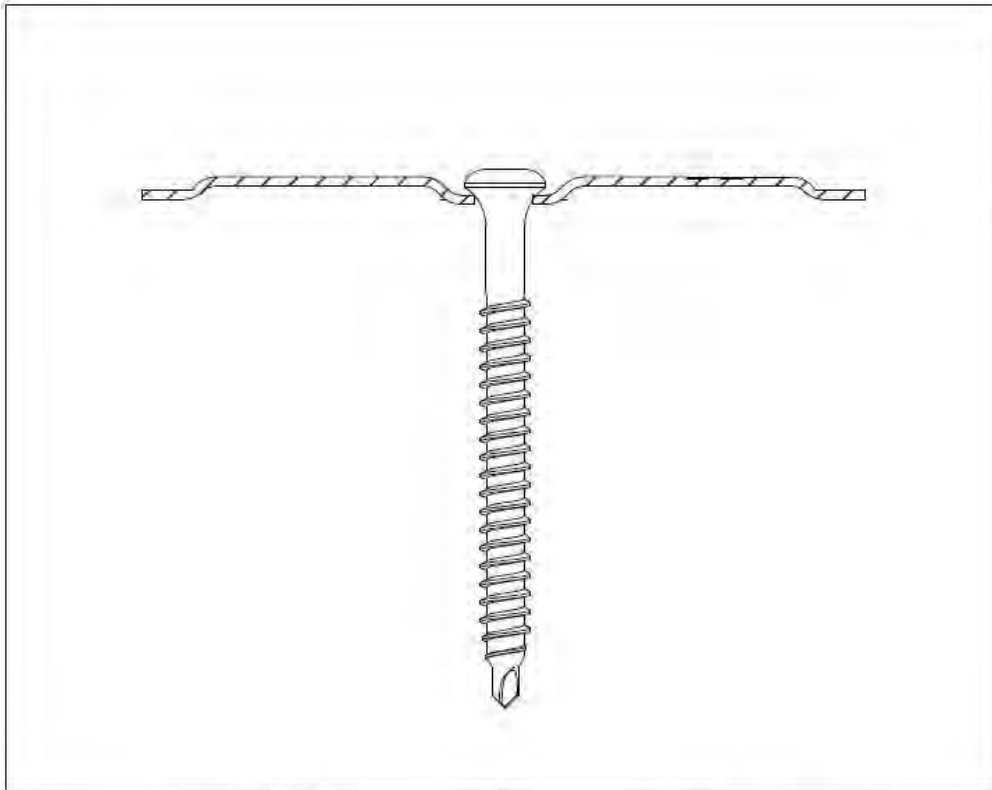

DVP-EF-8240D

EDS-B-5,5 x L

Eurofast EDS-B
5,5 x L

Eurofast
DVP-EF-8240D

Combination:
Eurofast DVP-EF-8240D
Eurofast EDS-B 5,5 x L

Van Roij Fasteners Europe b.v.
Jan Tooropstraat 16
NL-5753 DK Deurne
copyright © 12.2015