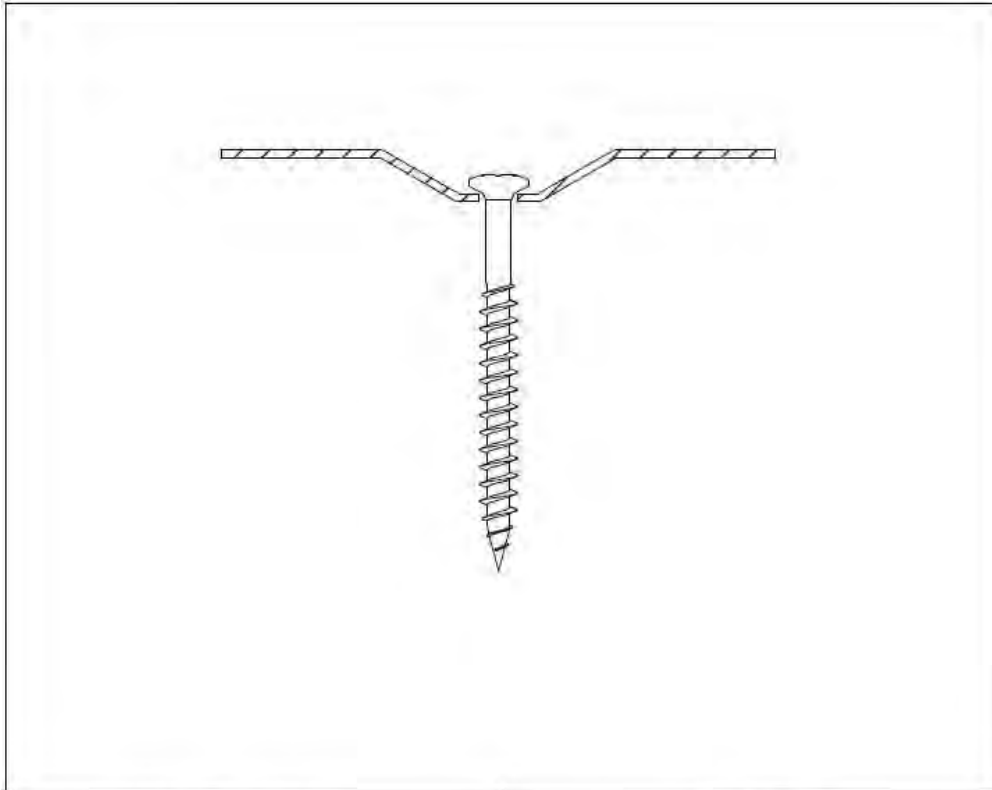

VRF Eurofast
DVP-EF-7010DFR

DVP-EF-7010DFR

GBSA2 6,0 x L

VRF Eurofast GBS A2
6,0 x L