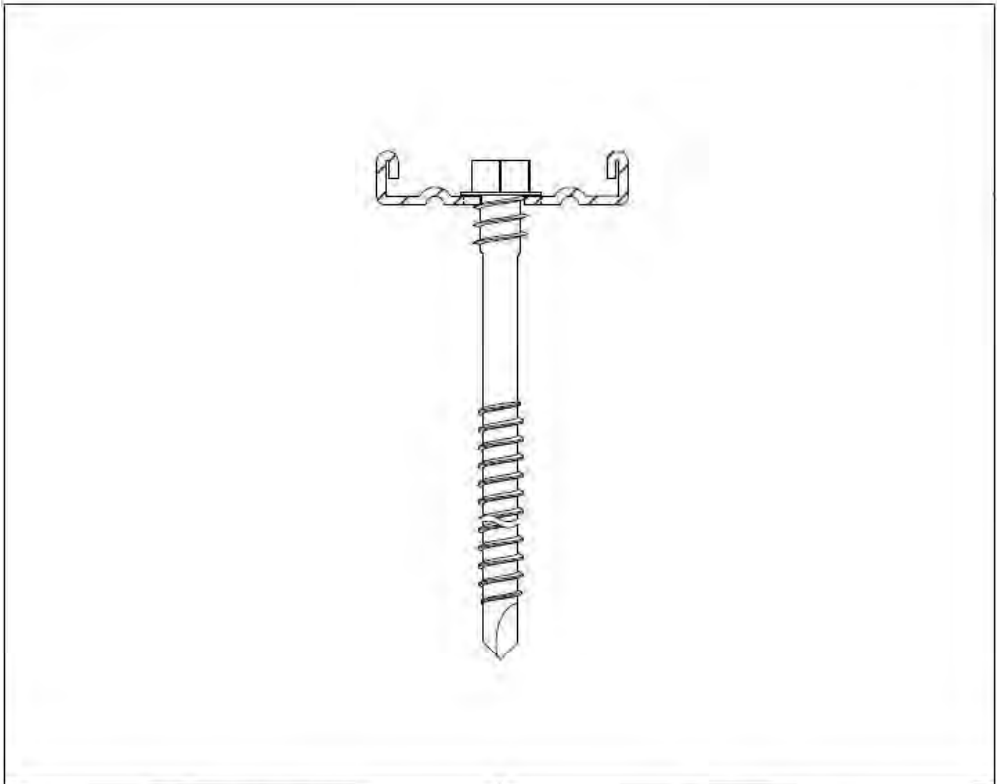

Eurofast
EDF-BAR-FB

EDF-BAR-FB 30 x 2250

EDS-BZTHD 4,8 x L

Eurofast EDS-BZTHD
4,8 x L