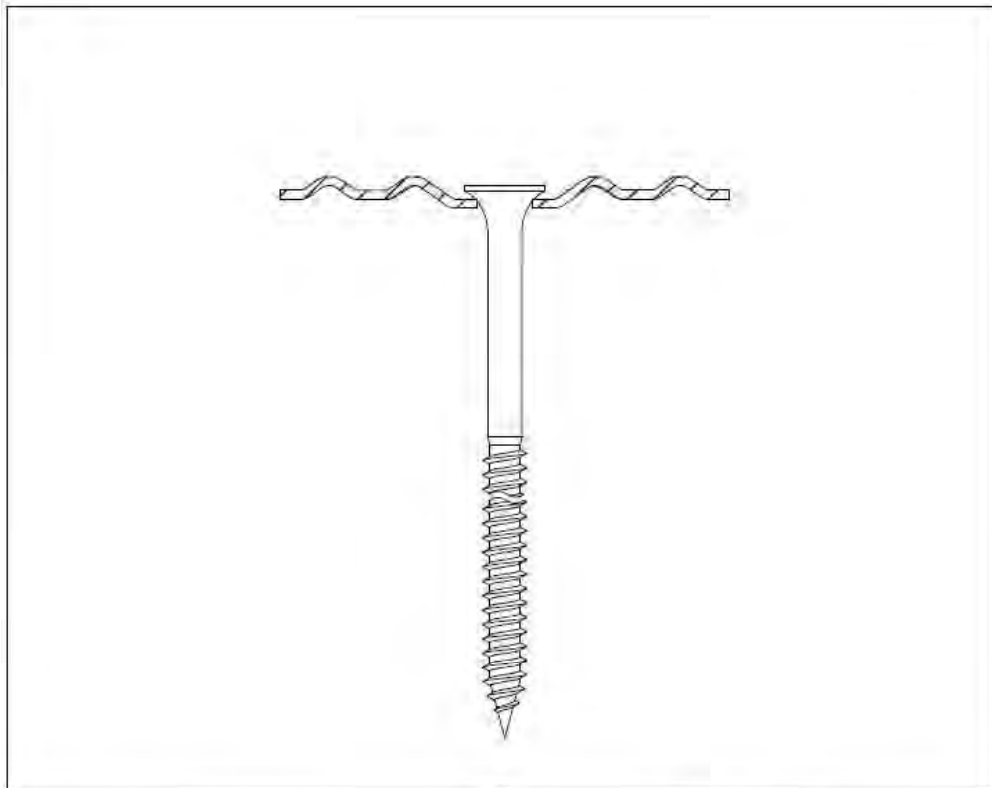

Eurofast
DVP-EF-5010N

Eurofast EDS-S
4,8 x L