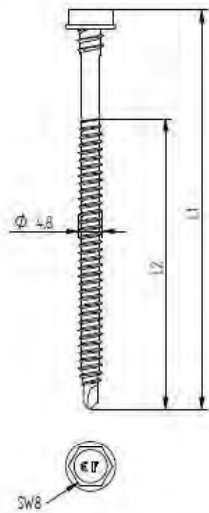

DVP-EF-7007D

EDS-BZTR/BGTR 4,8 x L

Combination:
Eurofast DVP-EF-7007D
Eurofast EDS-BZTR/BGTR 4,8 x L

Van Roij Fasteners Europe b.v.
Jan Tooropstraat 16
NL-5753 DK Deume
copyright © 12.2015