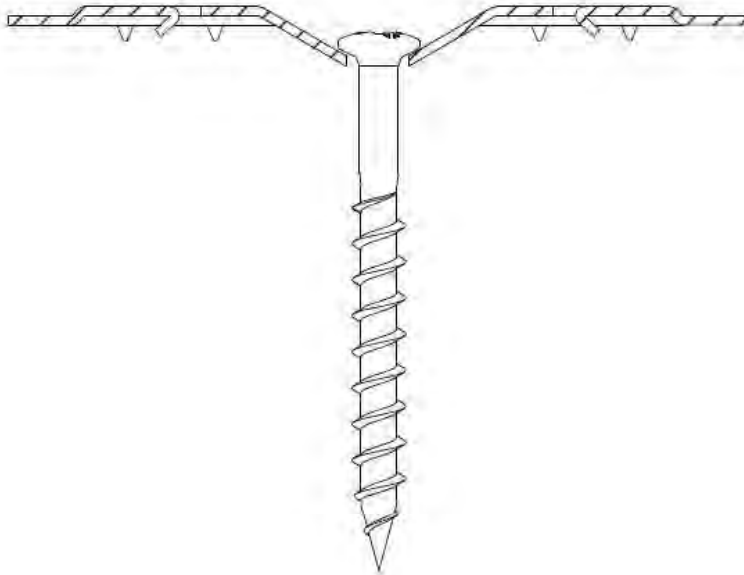

Eurofast
DVP-EF-51N

Combination:
Eurofast DVP-EF-51N
Eurofast GBS 6,0 x L

Van Roij Fasteners Europe b.v.
Jan Tooropstraat 16
NL-5753 DK Deurne
copyright © 12.2015

DVP-DFB-8240D

GBS 6,0 x L

Eurofast GBS
6,0 x L