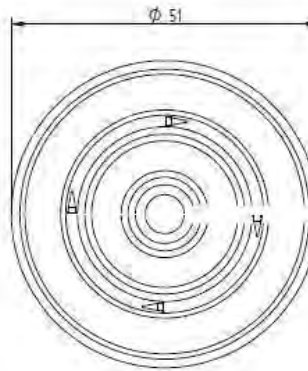

Combination:
Eurofast DVP-EFB-51NS
Eurofast EDS-B 5,5 x L

Van Roij Fasteners Europe b.v.
Jan Tooropstraat 16
NL-5753 DK Deurne
copyright © 12.2015