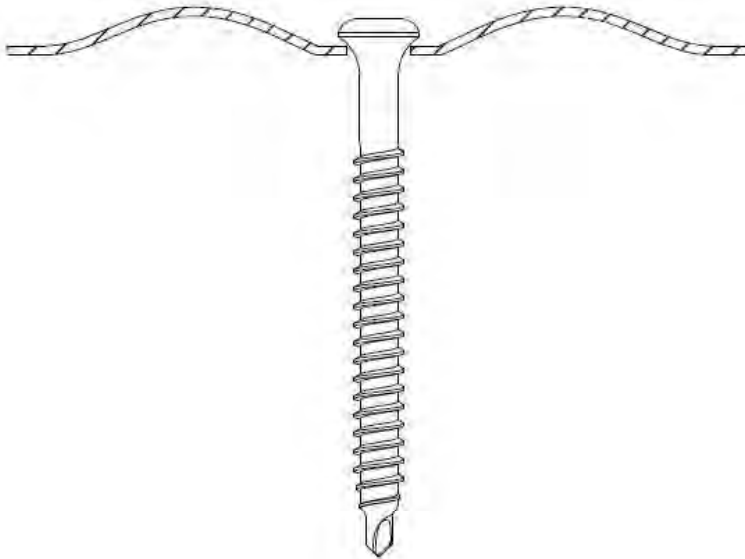

DVP-DF-8240XH

EDS-B-5,5 x L