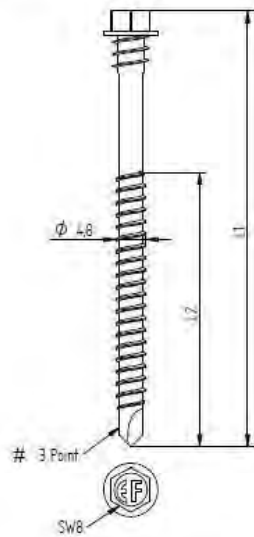

DVP-EFB-8240D

EDS-BZTHD/BGTHD 4,8 x L

Combination:
Eurofast DVP-EFB8240D
Eurofast EDS-BZTHD/BGTHD 4,8 x L

Van Roij Fasteners Europe b.v.
Jan Tooropstraat 16
NL-5753 DK Deurne
copyright © 12.2015