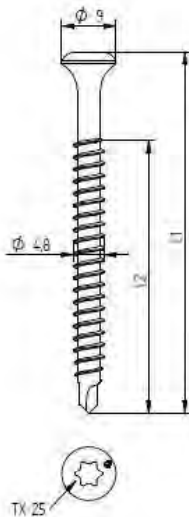

DVP-EF-8240XH

EDS-B-4,8 x L

Combination:
Eurofast DVP-EF-8240XH
Eurofast EDS-B-4,8 x L

Van Roij Fasteners Europe b.v.
Jan Tooropstraat 16
NL-5753 DK Deurne
copyright © 12.2015