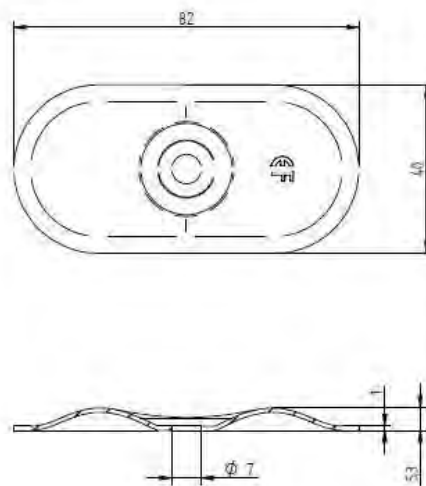

DVP-DF-8240XH

EDS-SRB 4,8 x L

Eurofast EDS-SRB
4,8 x L

Eurofast
DVP-DF8240XH

Combination:
Eurofast DVP-DF8240XH
Eurofast EDS-SRB 4,8 x L

Van Roij Fasteners Europe b.v.
Jan Tooropstraat 16
NL-5753 DK Deurne
copyright © 12.2015