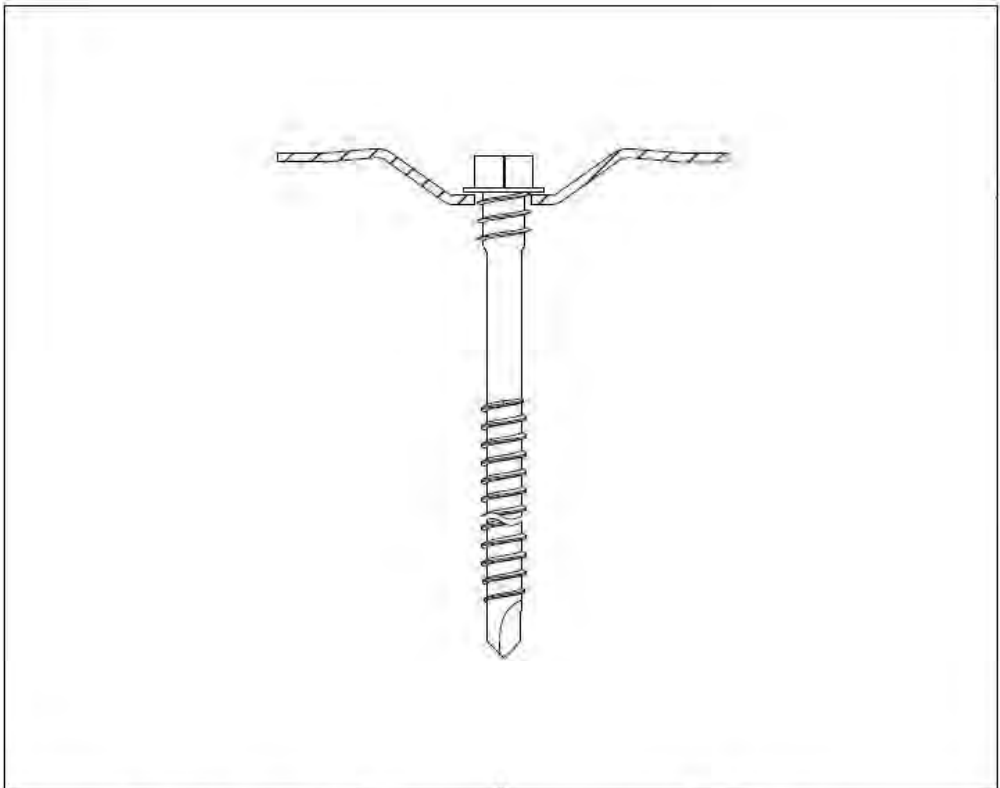

DVP-EF-5010D	EDS-BZTHD/BGTHD 4,8 x L

Combination:
Eurofast DVP-EF-5010D
Eurofast EDS-BZTHD/BGTHD 4,8 x L

Van Røij Fasteners Europe b.v.
Jan Tooropstraat 16
NL-5753 DK Deurne
copyright © 12.2015