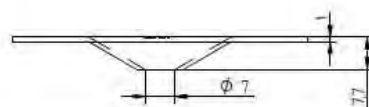

DVP-DF-7070D

EDS-H 5,0 x L

Eurofast EDS-H
5,0 x L

Eurofast
DVP-DF-7070D

Combination:
Eurofast DVP-DF-7070D
Eurofast EDS-H 5,0 x L

Van Rijn Fasteners Europe b.v.
Jan Tooropstraat 16
NL-5753 DK Deurne
copyright © 12.2015