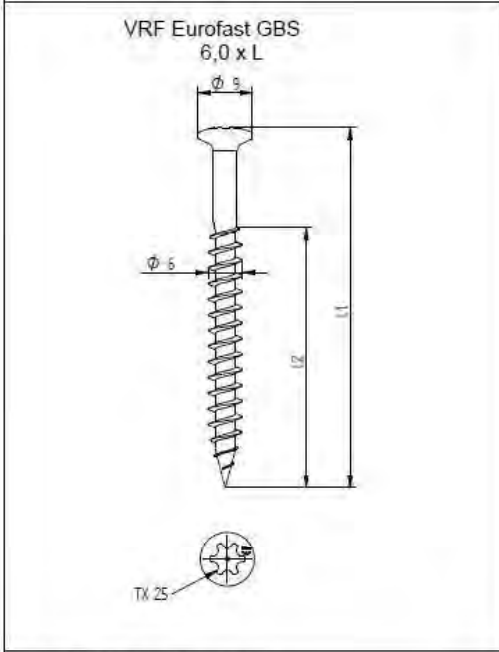

DVP-EF-7010DFR	GBS 6,0 x L

Van Roij Fasteners Europe b.v.

Combination:
Eurofast DVP-EF-7010DFR
Eurofast GBS 6,0 x L