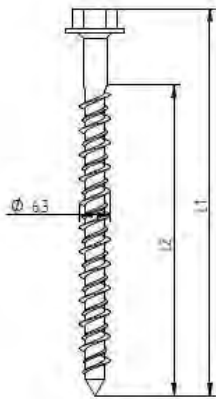

DVP-DFB8240D

DFCF 6,3 x L

Combination:
Eurofast DVP-DFB8240D
Eurofast DFCF 6,3 x L

Van Rijn Fasteners Europe B.V.
Jan Tooropstraat 16
NL-5753 DK Deurne
copyright © 12.2015