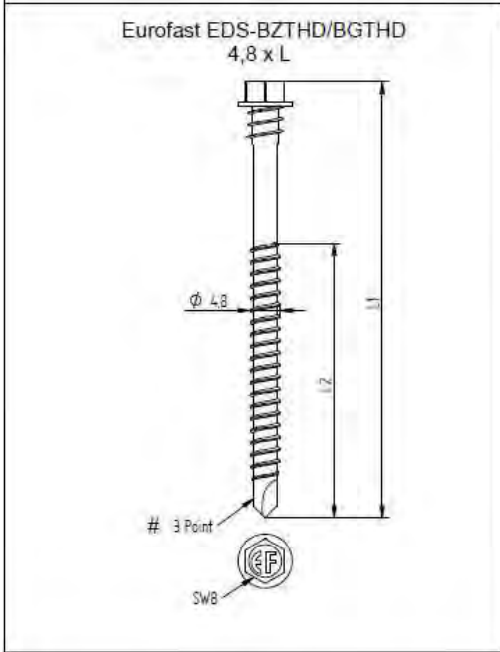

DVP-EF-8240XH	EDS-BZTHD/BGTHD 4,8 x L

Combination:
Eurofast DVP-EF-8240XH
Eurofast EDS-BZTHD/BGTHD 4,8 x L

Van Roij Fasteners Europe b.v.
Jan Tooropstraat 16
NL-5753 DK Deurne
copyright © 12.2015