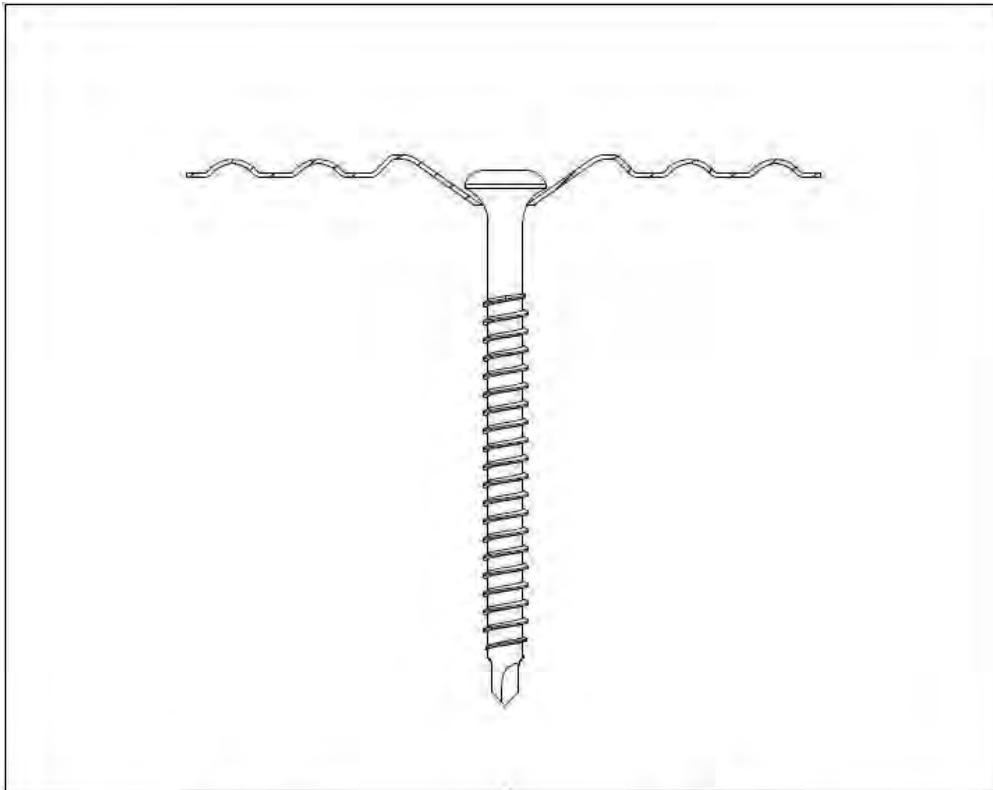

Eurofast
DVP-EF-7005D

DVP-EF-7005D

EDS-B-4,8 x L

Eurofast EDS-B
4,8 x L