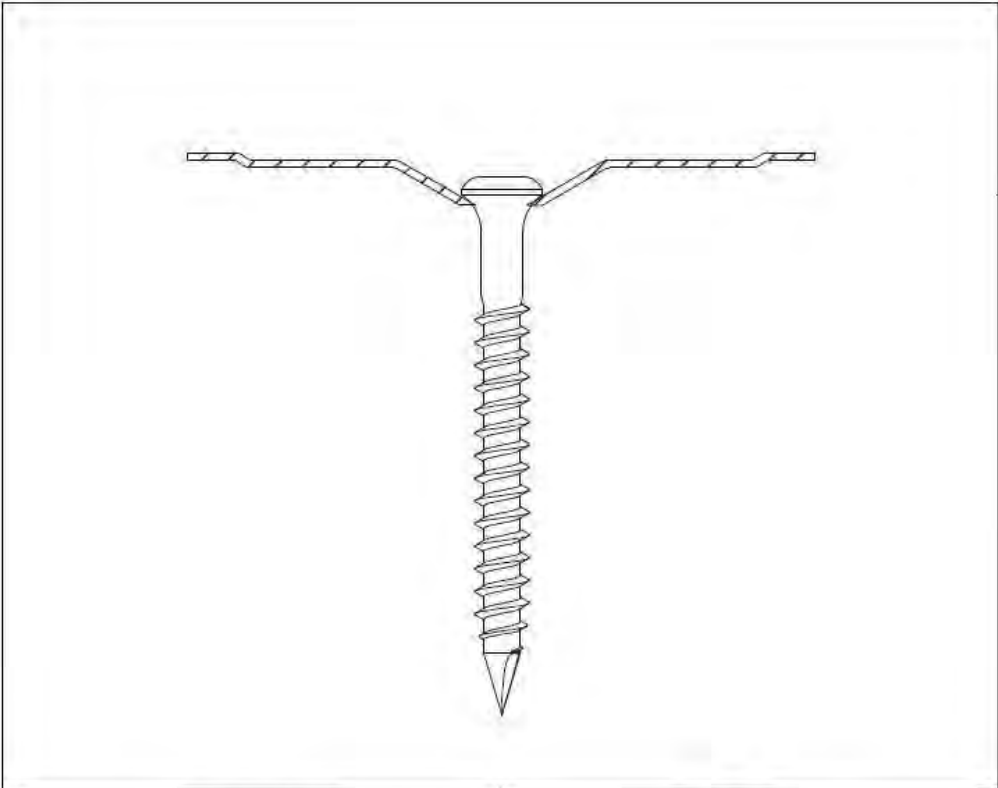

DVP-EF-8040D	EFHD 6,3 x L

Combination:
Eurofast DVP-EF-8040D
Eurofast EFHD 6,3 x L

Van Roij Fasteners Europe b.v.
Jan Tooropstraat 16
NL-5753 DK Deurne
copyright © 12.2015