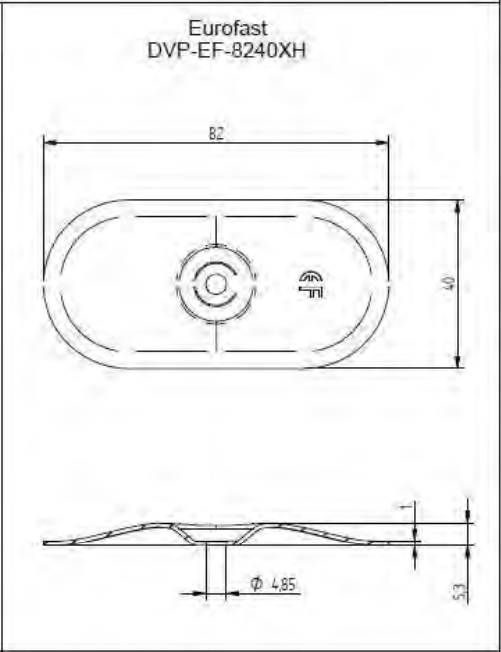

DVP-EF-8240XH	EDS-S 4,8 x L

Combination:
Eurofast DVP-EF-8240XH
Eurofast EDS-S 4,8 x L

Van Roij Fasteners Europe b.v.
Jan Tooropstraat 16
NL-5753 DK Deurne
copyright © 12.2015