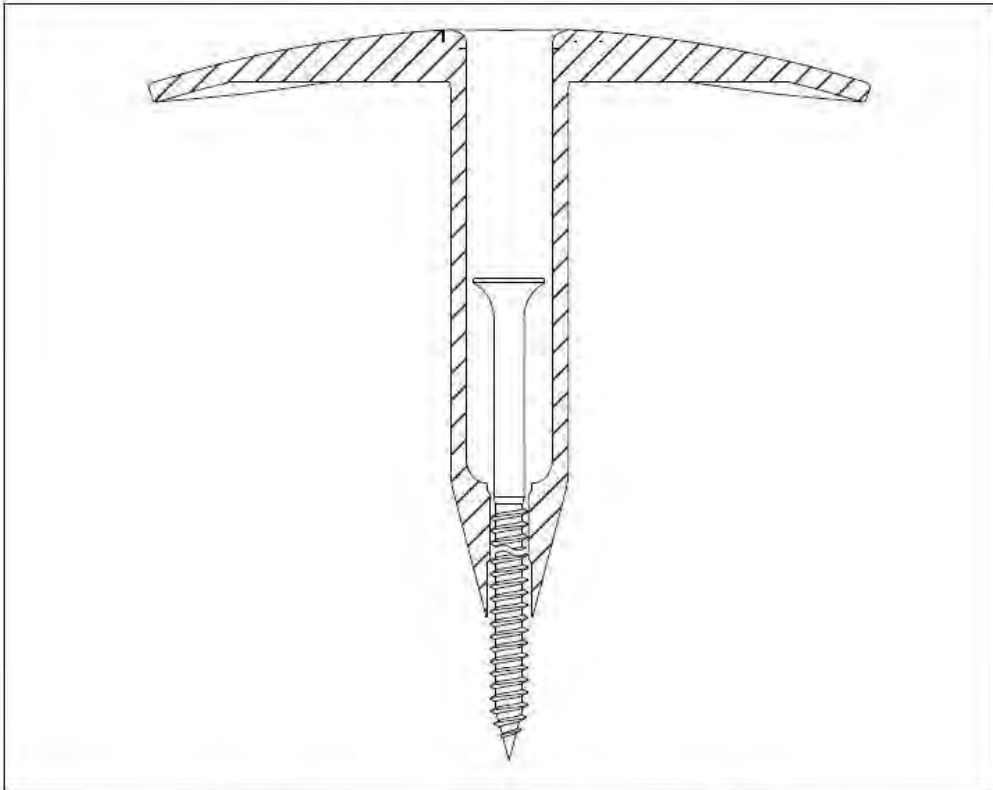

BTRP-45 x L	EDS-H 5,0 x L
-------------	---------------

Van Røj Fasteners Europe b.v.
 Combination:
 Eurofast BTRP $\varnothing 45$ x L
 Eurofast EDS H 5,0 x L

Range EDS-S 4,8 x L

BIO-45-L	EDS-S 4,8 x L
----------	---------------