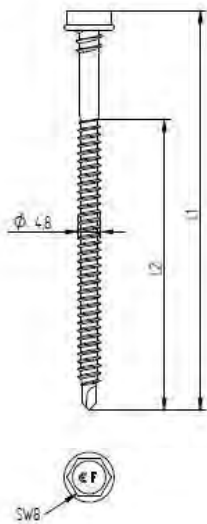

DVP-EF-7070D

EDS-BZT/BGT 4,8 x L

Combination:
Eurofast DVP-EF-7070D
Eurofast EDS-BZT/BGT 4,8 x L

Van Roij Fasteners Europe b.v.
Jan Tooropstraat 16
NL-5753 DK Deurne
copyright © 12.2015