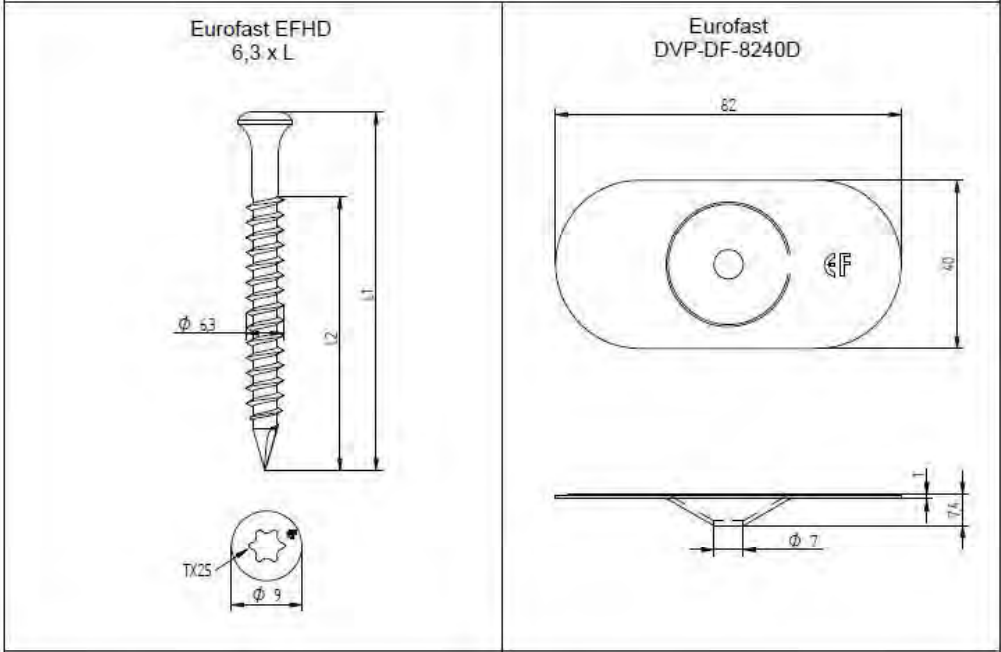

DVP-DF-8240D	EFHD 6,3 x L

Combination: Eurofast DVP-DF-8240D Eurofast EFHD 6,3 x L	Van Roij Fasteners Europe b.v. Jan Tooropstraat 16 NL-5753 DK Deurne copyright © 12.2015