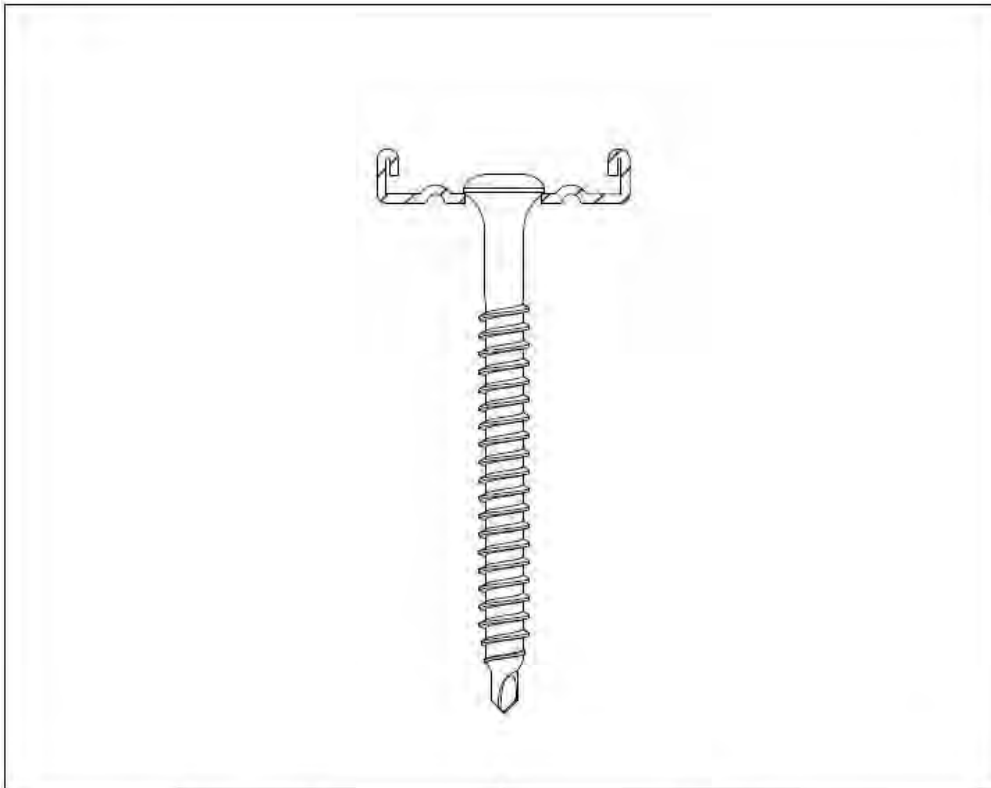

Eurofast
EDF-BAR-FB

EDF-BAR-FB 30 x 2250

EDS-B-5,5 x L

Eurofast EDS-B
5,5 x L