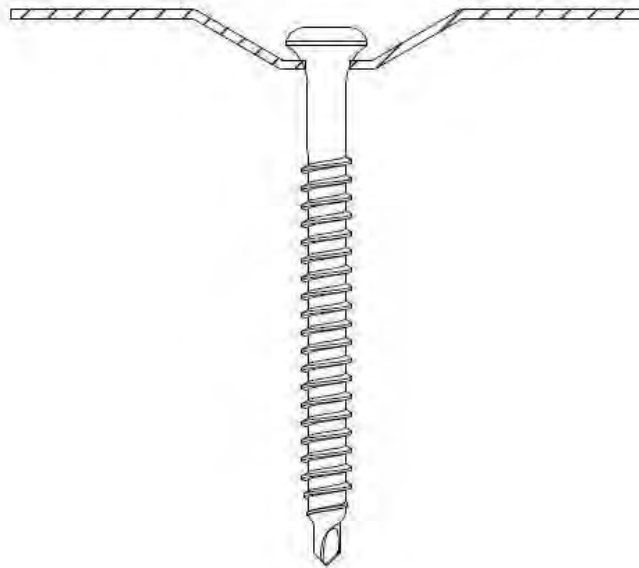

DVP-EF-7010DFR

EDS-B-5,5 x L

Combination:
Eurofast DVP-EF-7010DFR
Eurofast EDS-B 5,5 x L

Van Rijn Fasteners Europe b.v.
Jan Tooropstraat 16
NL-5753 DK Deurne
copyright © 12.2015