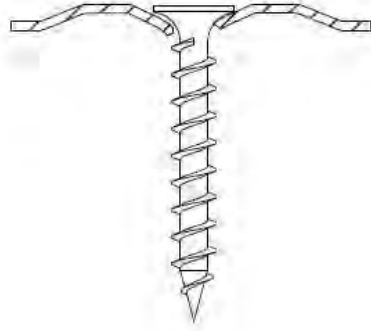

DVP-EF-4010N3

EDS-H 5,0 x L