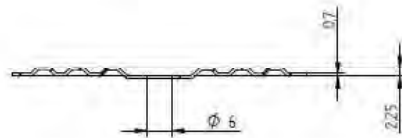

TX25

Eurofast
DVP-EF-7007N