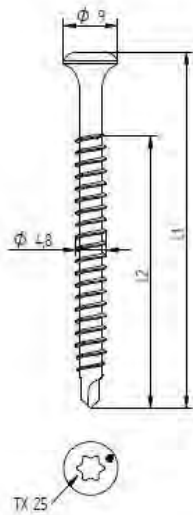

DVP-EFB-8240D

EDS-SRB 4,8 x L

Combination:
Eurofast DVP-EFB8240D
Eurofast EDS-SRB 4,8 x L

Van Roij Fasteners Europe b.v.
Jan Tooropstraat 16
NL-5753 DK Deurne
copyright © 12.2015