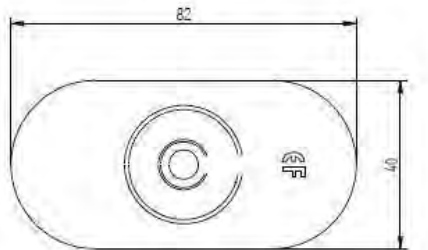

Van Rijn Fasteners Europe b.v.
Jan Tooropstraat 16
NL-5753 DK Deurne
copyright © 12.2015

DVP-DF-8240R

EDS-B-5,5 x L

Eurofast EDS-B
5,5 x L

Eurofast
DVP-DF-8240R

Combination:
Eurofast DVP-DF-8240R
Eurofast EDS-B 5,5 x L