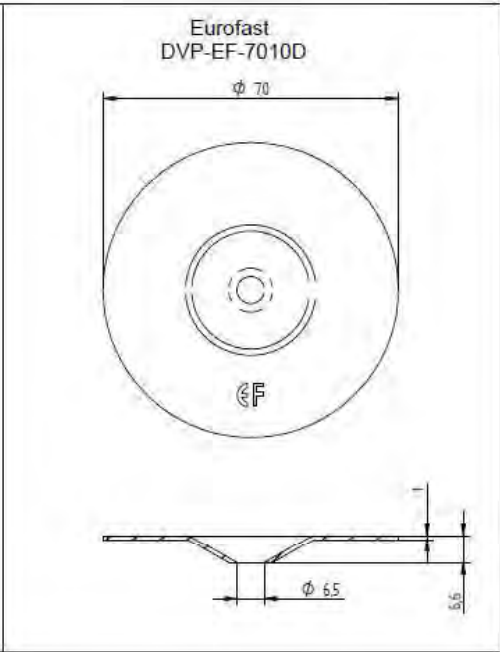

EFHD 6,3 x L

Eurofast EFHD
6,3 x L

Eurofast
DVP-EF-7010N

Combination:
Eurofast DVP-EF-7010N
Eurofast EFHD 6,3 x L

Van Roij Fasteners Europe b.v.
Jan Tooropstraat 16
NL-5753 DK Deurne
copyright © 12.2015

DVP-EF-7010D	EFHD 6,3 x L
--------------	--------------