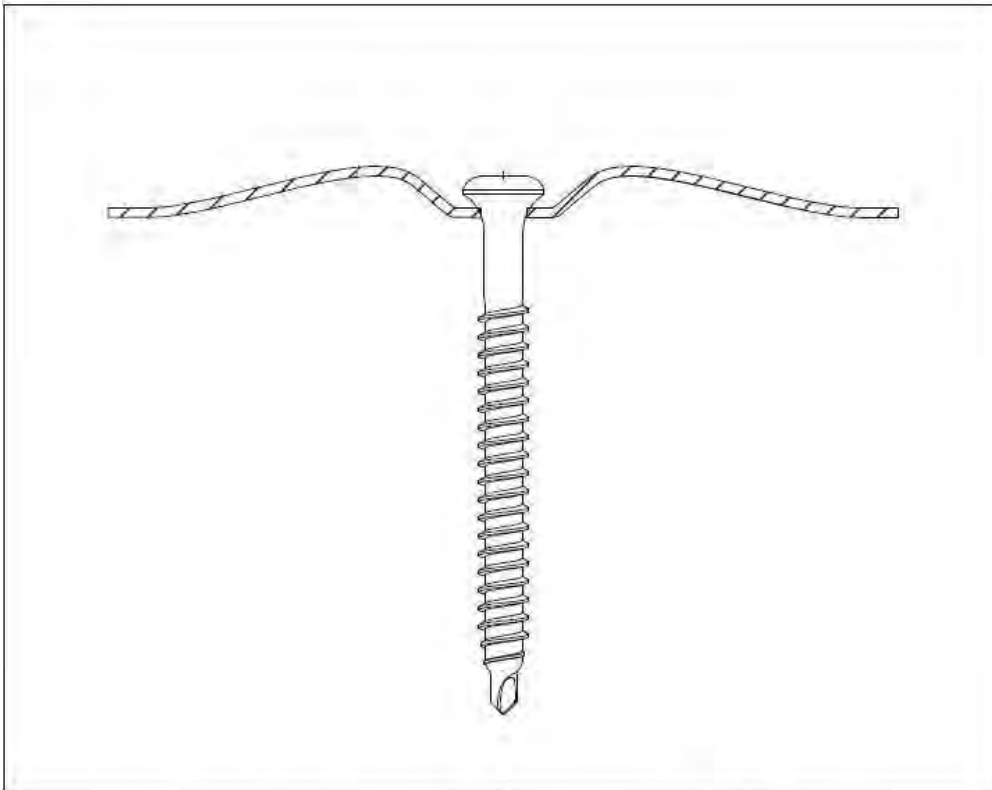

Eurofast
DVP-EF-8240XH

DVP-EF-8240XH

EDS-B-5,5 x L

Eurofast EDS-B
5,5 x L