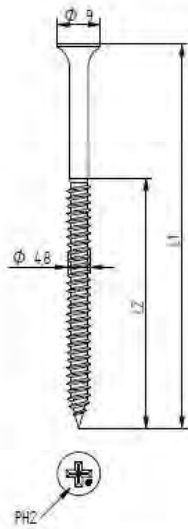

Combination:
Eurofast DVP-DF-8240R
Eurofast EDS-S 4,8 x L

Van Roij Fasteners Europe b.v.
Jan Tooropstraat 16
NL-5753 DK Deurne
copyright © 12.2015