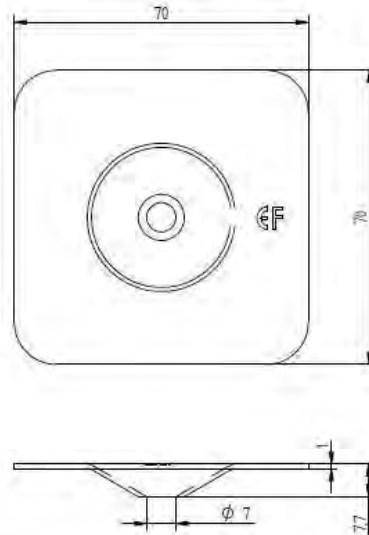

DVP-DF-7070D

EDS-BZTR/BGTR 4,8 x L

Eurofast EDS-BZTR/BGTR
4,8 x L

Eurofast
DVP-DF-7070D

Combination:
Eurofast DVP-DF-7070D
Eurofast EDS-BZTR/BGTR 4,8 x L

Van Røj Fasteners Europe b.v.
Jan Tooropstraat 16
NL-5753 DK Deurne
copyright © 12 2015