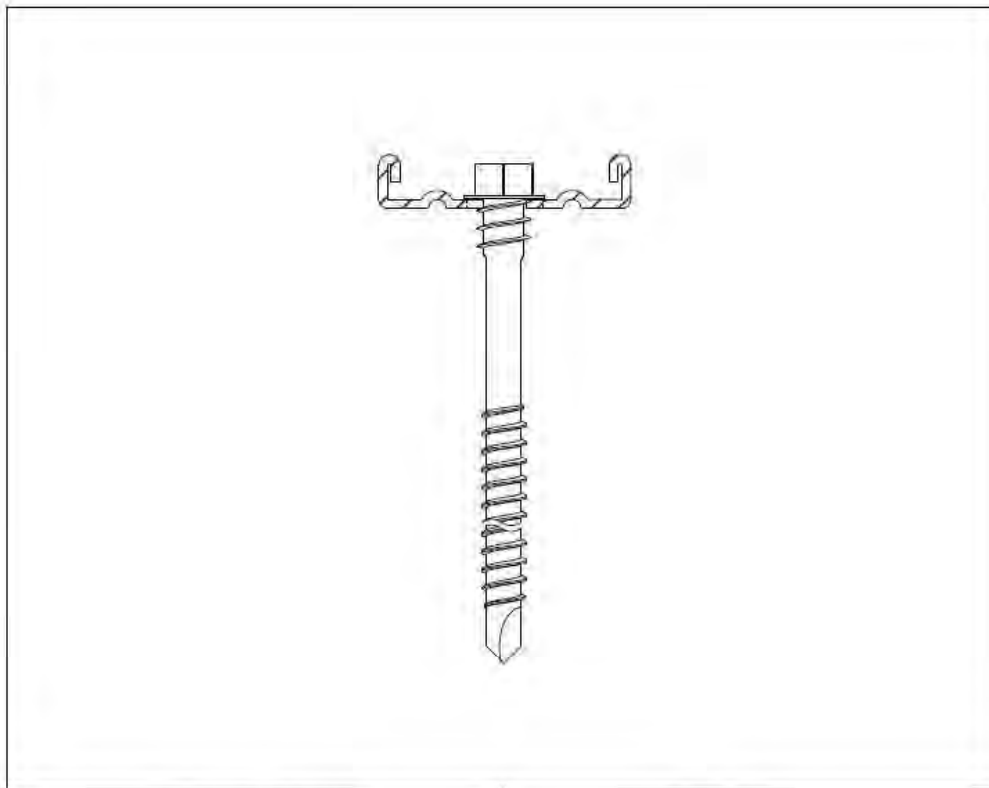

Eurofast
EDF-BAR-F

EDF-BAR-F 30 x 2250

EDS-BZTHD 4,8 x L

Eurofast EDS-BZTHD
4,8 x L