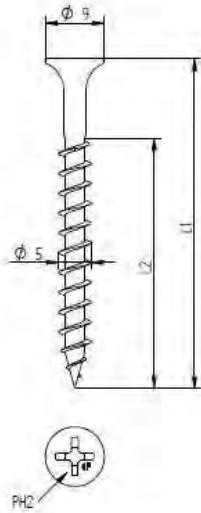

Eurofast EDS-H
5,0 x L