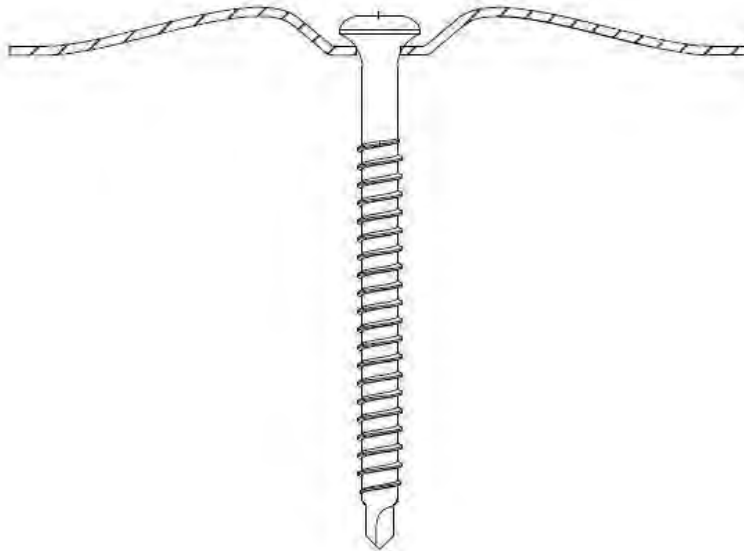

DVP-EF-8240XH

EDS-SRB 4,8 x L