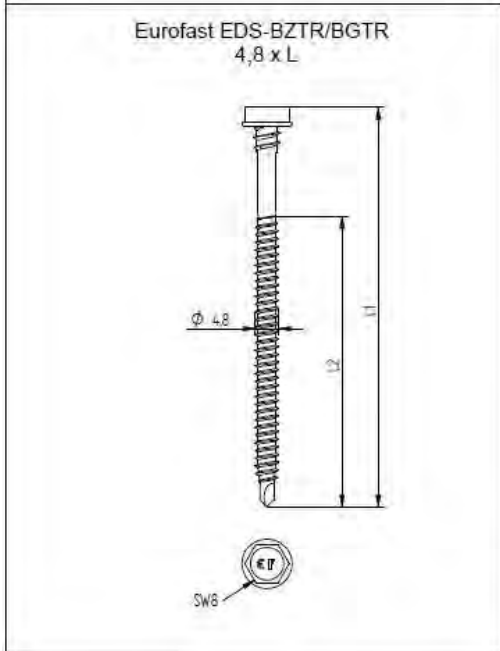

DVP-EF-8040D	EDS-BZTR/BGTR 4,8 x L

Combination:
Eurofast DVP-EF-8040D
Eurofast EDS-BZTR/BGTR 4,8 x L

Van Roij Fasteners Europe b.v.
Jan Tooropstraat 16
NL-5753 DK Deurne
copyright © 12.2015