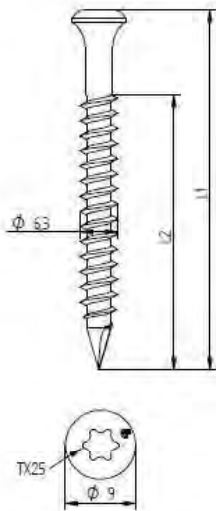

Eurofast EFHD
6,3 x L