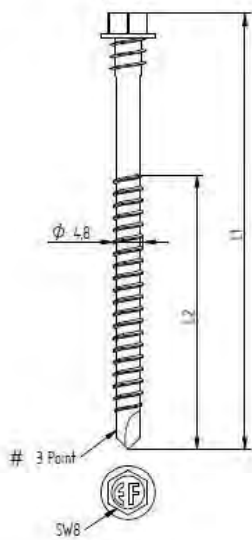

DVP-DF-8240D

EDS-BZTHD/BGTHD 4,8 x L

Combination:
Eurofast DVP-DF-8240D
Eurofast EDS-BZTHD/BGTHD 4,8 x L

Van Roij Fasteners Europe b.v.
Jan Tooropstraat 16
NL-5753 DK Deume
copyright © 12.2015