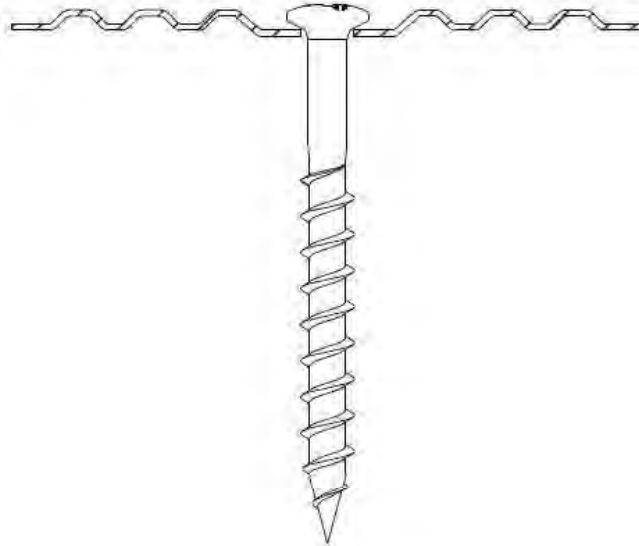

DVP-EF-7010DFR

GBSA2 6,0 x L

VRF Eurofast GBS A2
6,0 x L

VRF Eurofast
DVP-EF-7010DFR

Van Roij Fasteners Europe b.v.

Combination:
Eurofast DVP-EF-7010DFR
Eurofast GBS A2 6,0 x L

DVP-EF-7007N

GBSA2 6,0 x L