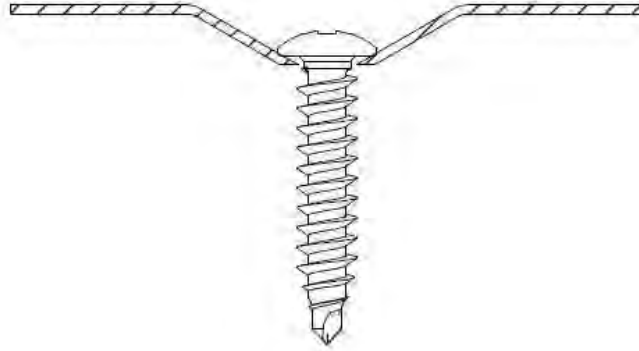

DVP-EF-7010D

DFHD 6,7 x 32