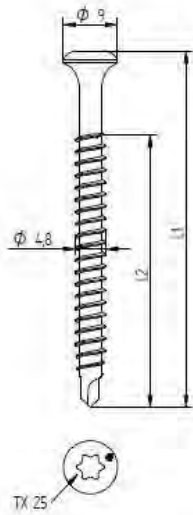

EDF-BAR-FB 30 x 2250

EDS-SRB 4,8 x L

Combination:
Eurofast EDF-BAR-FB 30 x 2250
Eurofast EDS-SRB 4,8 x L

Van Roij Fasteners Europe b.v.
Jan Tooropstraat 16
NL-5753 DK Deurne
copyright © 12.2015