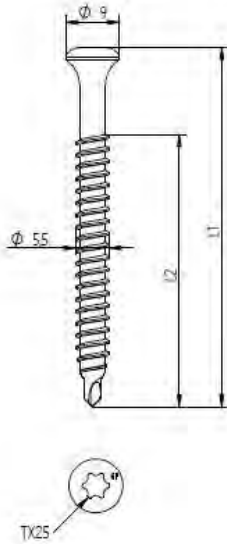

Eurofast EDS-B
5,5 x L