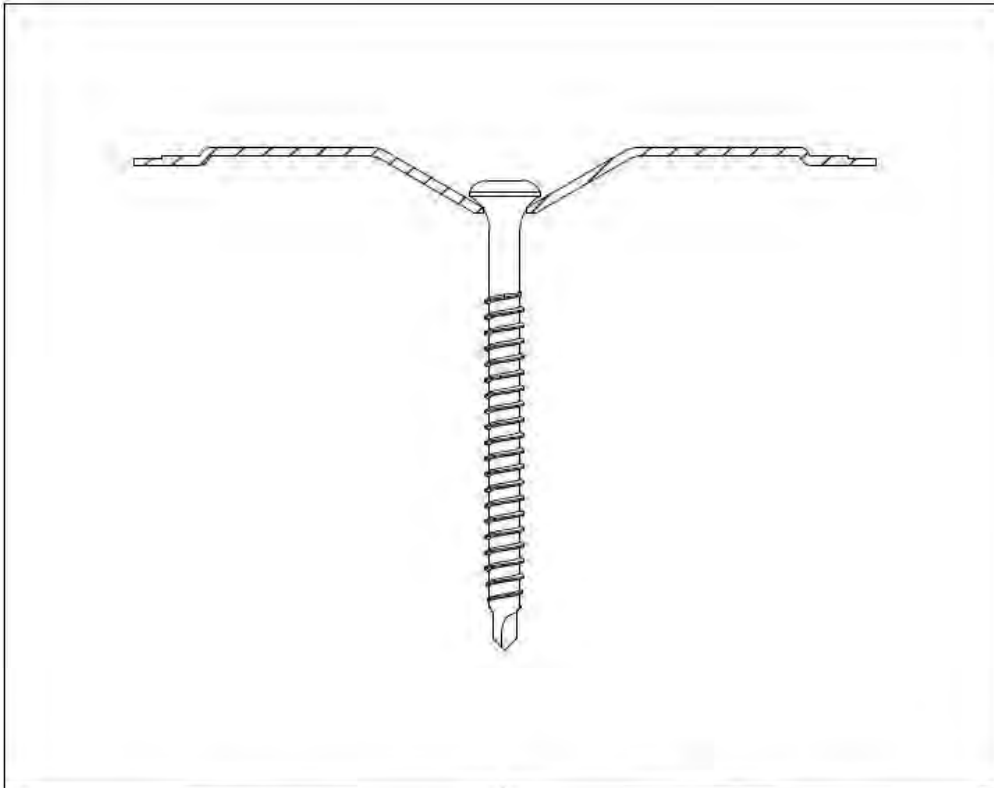

Eurofast
DVPEFZK8240D

DVPEFZK8240D

EDS-B-4,8 x L

Eurofast EDS-B
4,8 x L