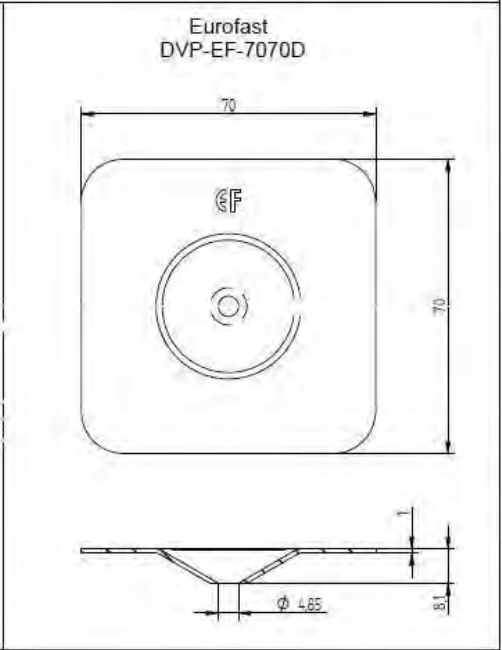

DVP-EF-7070D	EDS-BZTHD/BGTHD 4,8 x L

Combination:
Eurofast DVP-EF-7070D
Eurofast EDS-BZTHD/BGTHD 4,8 x L

Van Rijn Fasteners Europe b.v.
Jan Tooropstraat 16
NL-5753 DK Deurne
copyright © 12.2015