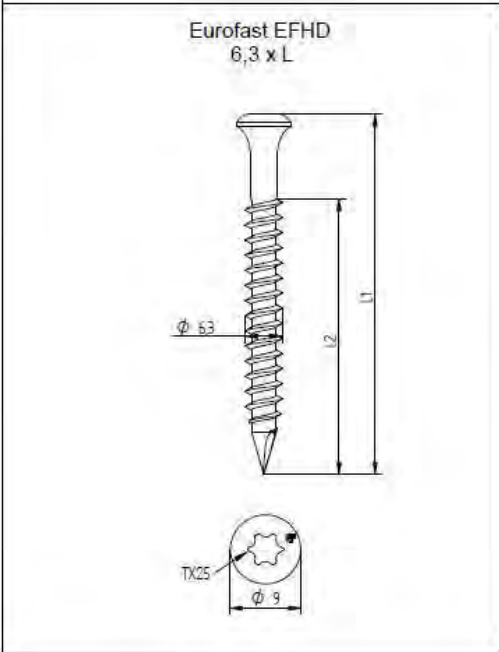

EDF-BAR-F 30 x 2250	EFHD 6,3 x L

Combination:
Eurofast EDF-BAR-F 30 x 2250
Eurofast EFHD 6,3 x L

Van Roij Fasteners Europe b.v.
Jan Tooropstraat 16
NL-5753 DK Deurne
copyright © 12.2015