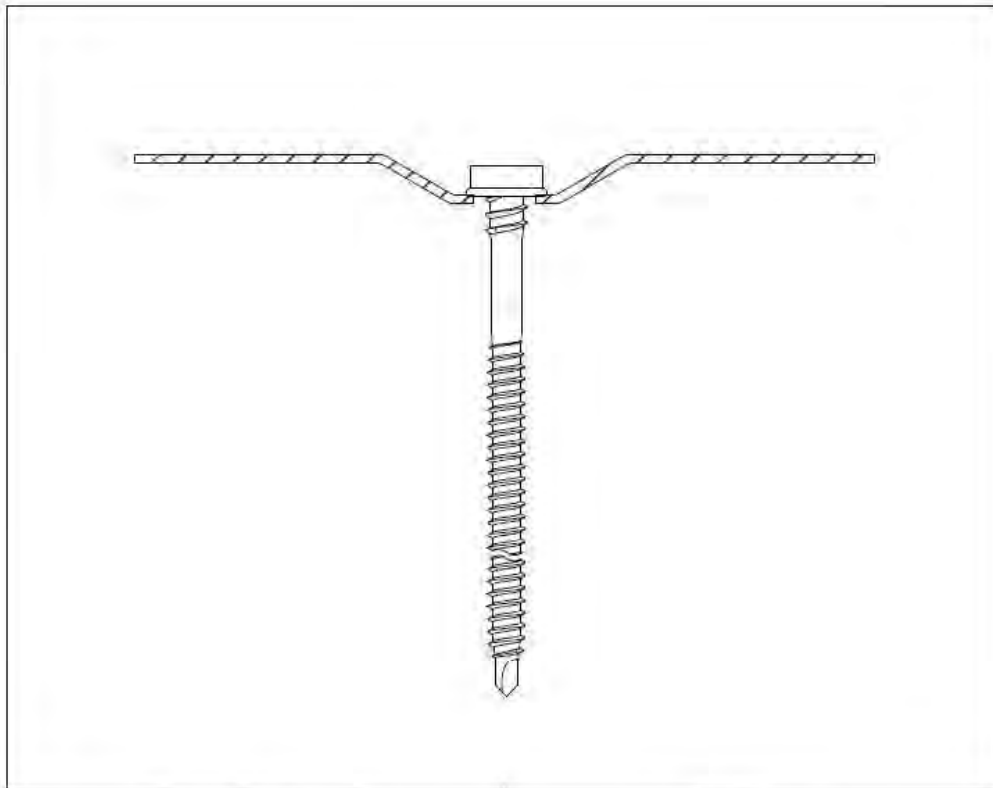

Eurofast
DVP-DF-8240R

DVP-DF-8240R

EDS-BZT/BGT 4,8 x L

Eurofast EDS-BZT/BGT
4,8 x L