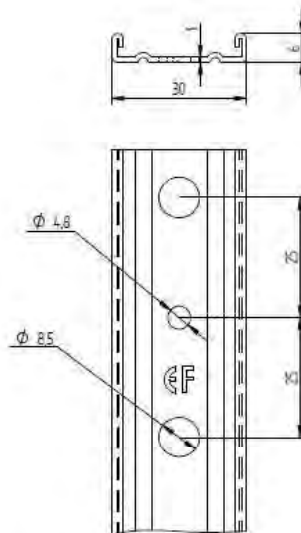

Van Røij Fasteners Europe b.v.
Jan Tooropstraat 16
NL-5753 DK Deurne
copyright © 12.2015

EDF-BAR-F 30 x 2250

EDS-BZTHD 4,8 x L

Eurofast EDS-BZTHD
4,8 x L

Eurofast
EDF-BAR-F

Combination:
Eurofast EDF-BAR-F 30 x 2250
Eurofast EDS-BZTHD 4,8 x L