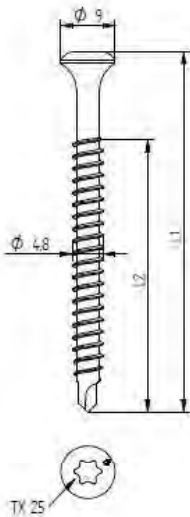

Eurofast EDS-B
4,8 x L