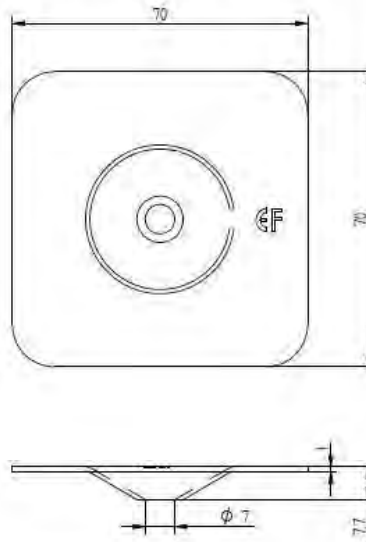

DVP-DF-7070D

EDS-BZT/BGT 4,8 x L

Eurofast EDS-BZT/BGT
4,8 x L

Eurofast
DVP-DF-7070D

Combination:
Eurofast DVP-DF-7070D
Eurofast EDS-BZT/BGT 4,8 x L

Van Rijn Fasteners Europe b.v.
Jan Tooropstraat 16
NL-5753 DK Deurne
copyright © 12.2015