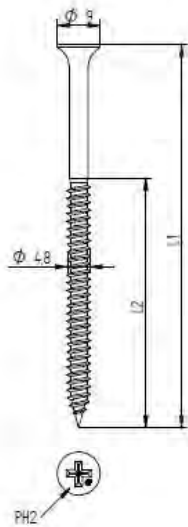

Combination:
Eurofast DVP-EF-7010D
Eurofast EDS-S 4,8 x L

Van Roij Fasteners Europe b.v.
Jan Tooropstraat 16
NL-5753 DK Deurne
copyright © 12.2015