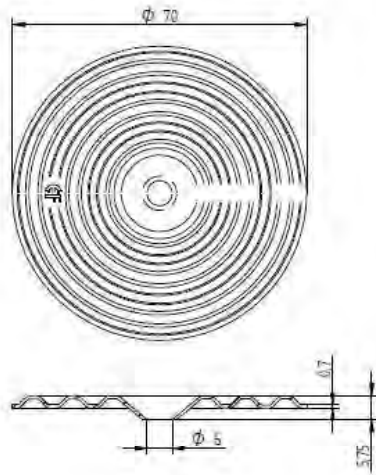

DVP-EF-7007D

EDS-SRB 4,8 x L

Eurofast EDS-SRB
4,8 x L

Eurofast
DVP-EF-7007D

Combination:
Eurofast DVP-EF-7007D
Eurofast EDS-SRB 4,8 x L

Van Roij Fasteners Europe b.v.
Jan Tooropstraat 16
NL-5753 DK Deurne
copyright © 12.2015