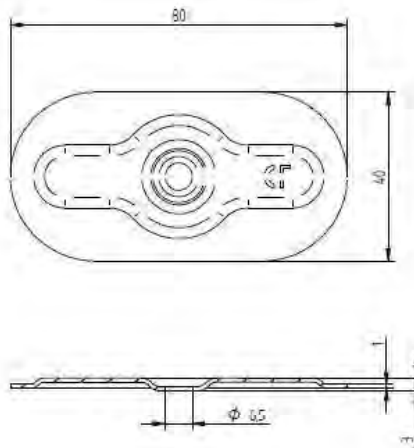

Combination:
Eurofast DVP-EF-8040N
Eurofast EDS-S 4,8 x L

Van Roij Fasteners Europe b.v.
Jan Tooropstraat 16
NL-5753 DK Deurne
copyright © 12.2015