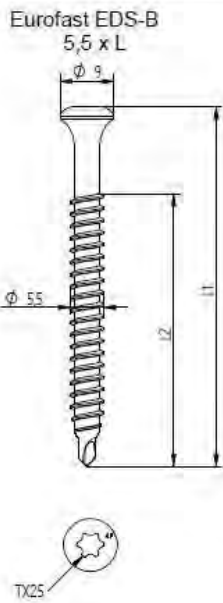

Combination:
Eurofast DVP-EF-7010N
Eurofast EDS-B 5,5 x L

Van Roij Fasteners Europe b.v.
Jan Tooropstraat 16
NL-5753 DK Deurne
copyright © 12.2015