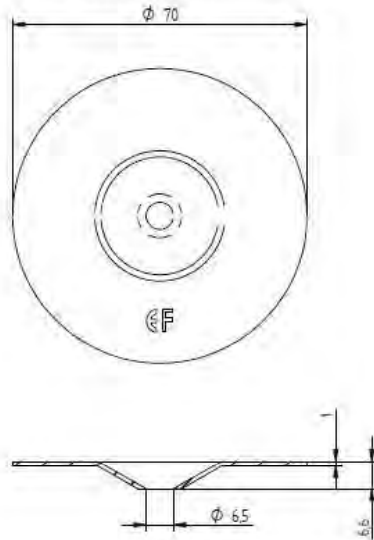

DVP-EF-7010D

GBS 6,0 x L

Eurofast GBS
6,0 x L

Eurofast
DVP-EF-7010D

Combination:
Eurofast DVP-EF-7010D
Eurofast GBS 6,0 x L

Van Roij Fasteners Europe b.v.
Jan Tooropstraat 16
NL-5753 DK Deurne
copyright © 12.2015