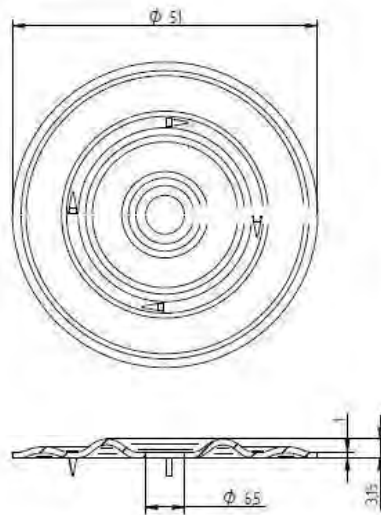

DVP-EFB-51NS

GBSA2 6,0 x L

Combination:
Eurofast DVP-EFB-51NS
Eurofast GBS-A2 6,0 x L

Van Roij Fasteners Europe b.v.
Jan Tooropstraat 16
NL-5753 DK Deurne
copyright © 12.2015