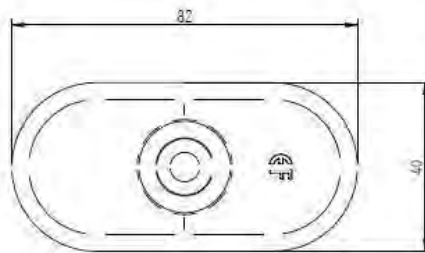

Eurofast
DVP-DF8240XH