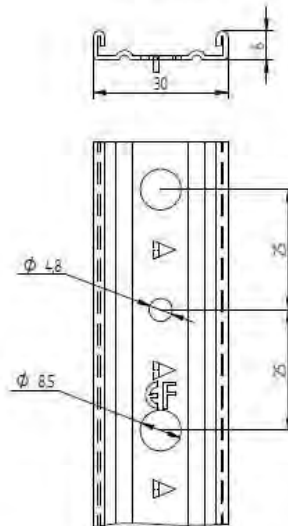

Eurofast
EDF-BAR-FB