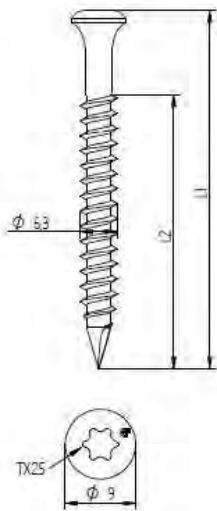

Eurofast EFHD
6,3 x L