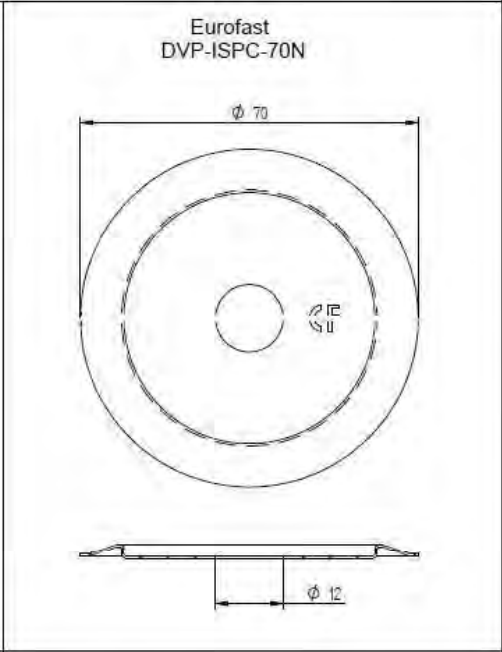

Van Roij Fasteners Europe b.v.
 Jan Tooropstraat 16
 NL-5753 DK Deurne
 copyright © 12.2015

DVP-ISPC-70N	ISPC-A2 Ø50 x L
--------------	-----------------

Combination:
Eurofast DVP-ISPC-70N
Eurofast ISPC-A2 Ø 50 x L