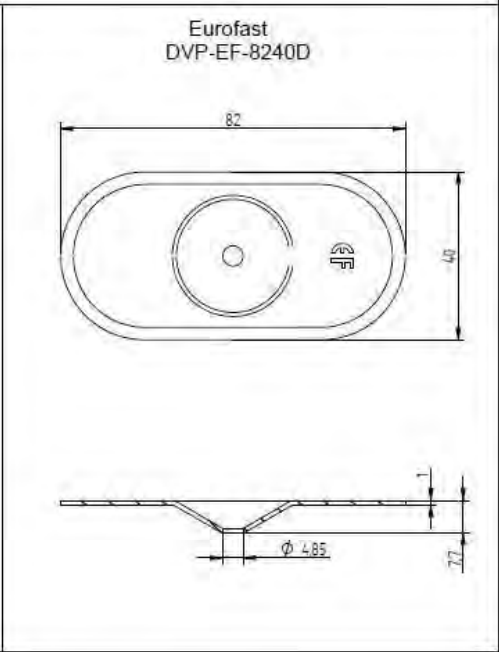

DVP-EF-8240D	EDS-BZT/BGT 4,8 x L

Combination:
Eurofast DVP-EF-8240D
Eurofast EDS-BZT/BGT 4,8 x L

Van Røij Fasteners Europe b.v.
Jan Tooropstraat 16
NL-5753 DK Deurne
copyright © 12.2015