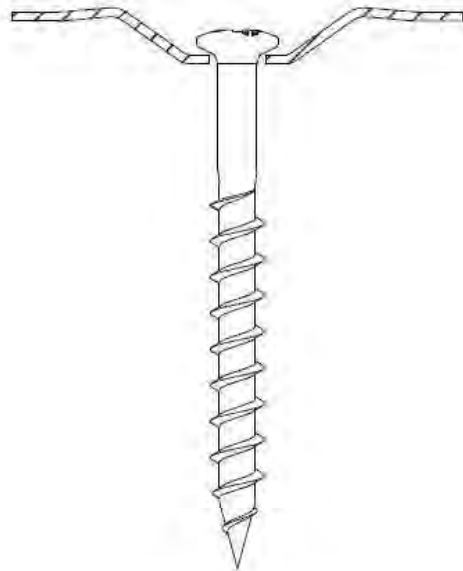

DVP-EF-5010D

GBS 6,0 x L