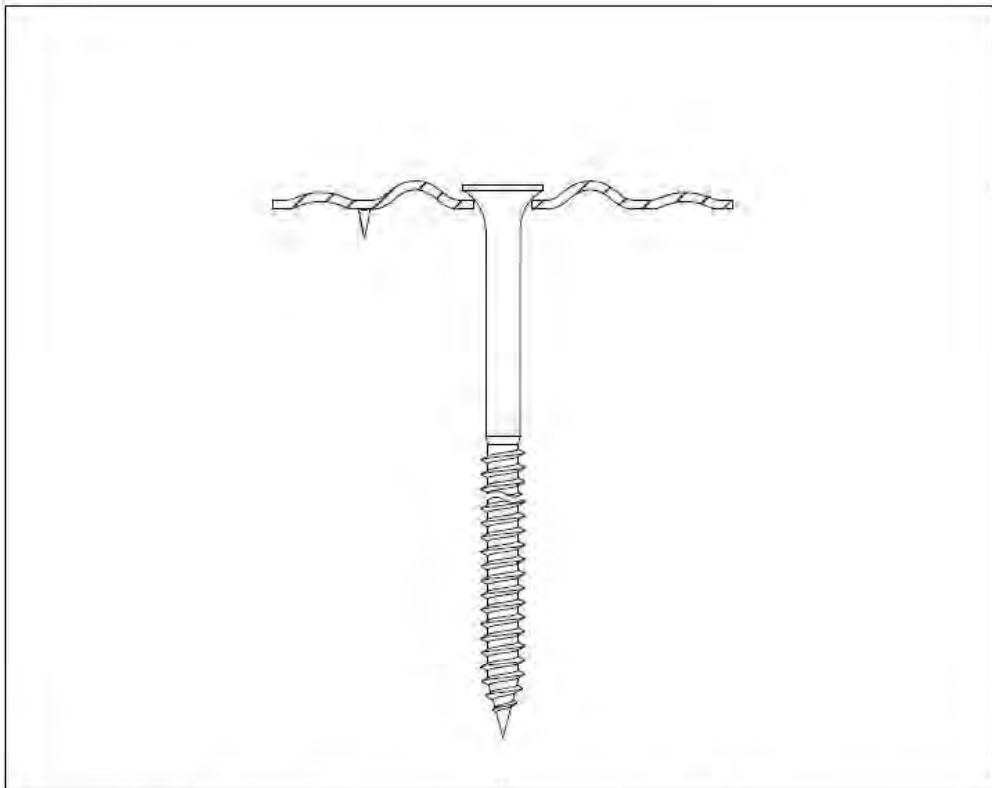

Eurofast
DVP-EFB-51NS

Eurofast EDS-S
4,8 x L