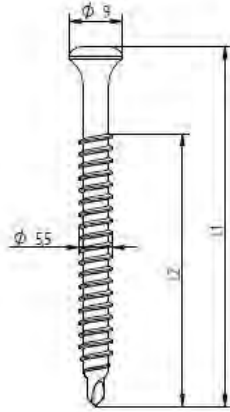

Combination:
Eurofast DVP-EFB-51NS
Eurofast EDS-B 5,5 x L

Van Roij Fasteners Europe b.v.
Jan Tooropstraat 16
NL-5753 DK Deurne
copyright © 12.2015