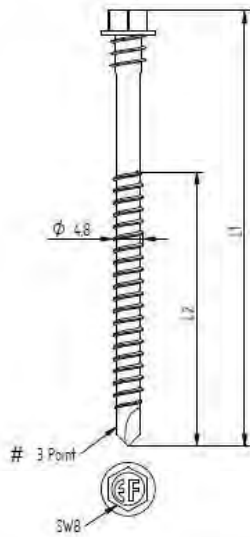

DVP-DF-8240XH

EDS-BZTHD/BGTHD 4,8 x L

Combination:
Eurofast DVP-DF8240XH
Eurofast EDS-BZTHD/BGTHD 4,8 x L

Van Røij Fasteners Europe b.v.
Jan Tooropstraat 16
NL-5753 DK Deurne
copyright © 12.2015