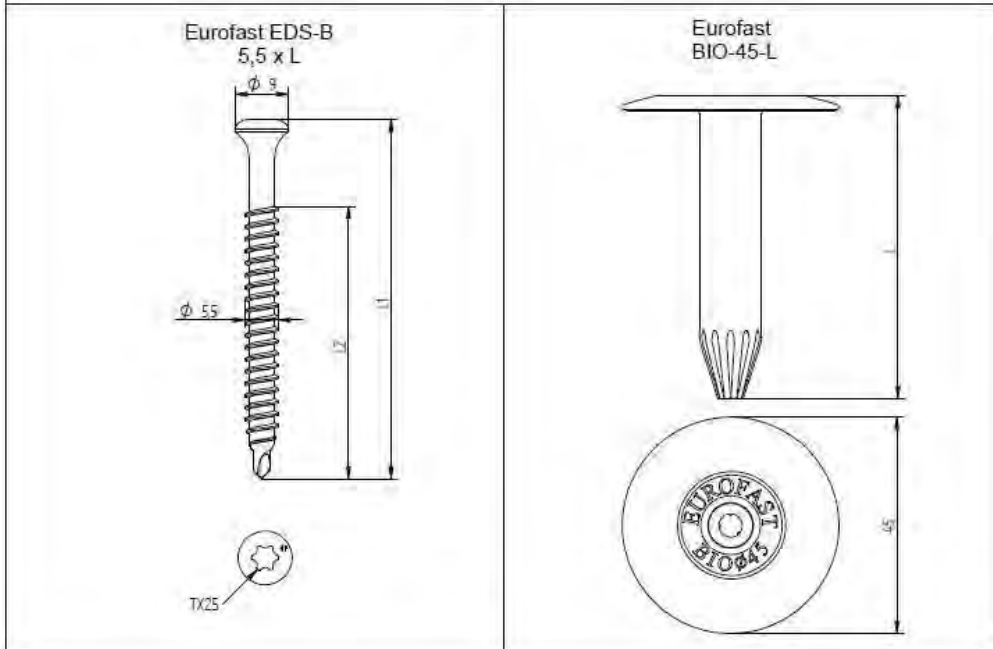

BIO-45-L	EDS-B 5,5 x L

Combination: Eurofast BIO-45-L Eurofast EDS-B 5,5 x L	Van Roij Fasteners Europe b.v. Jan Tooropstraat 16 NL-5753 DK Deurne copyright © 12.2015