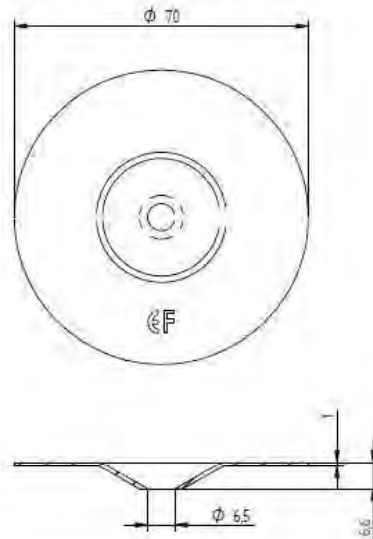

DVP-EF-7010D

GBSA2 6,0 x L

Eurofast GBS-A2
6,0 x L

Eurofast
DVP-EF-7010D

Combination:
Eurofast DVP-EF-7010D
Eurofast GBS-A2 6,0 x L

Van Roij Fasteners Europe b.v.
Jan Toeropstraat 16
NL-5753 DK Deurne
copyright © 12.2015