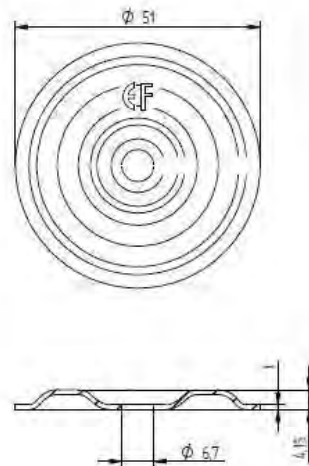

DVP-EF-51N

EDS-SRB 4,8 x L

Eurofast EDS-SRB
4,8 x L

Eurofast
DVP-EF-51N

Combination:
Eurofast DVP-EF-51N
Eurofast EDS-SRB 4,8 x L

Van Roij Fasteners Europe b.v.
Jan Tooropstraat 16
NL-5753 DK Deurne
copyright © 12.2015