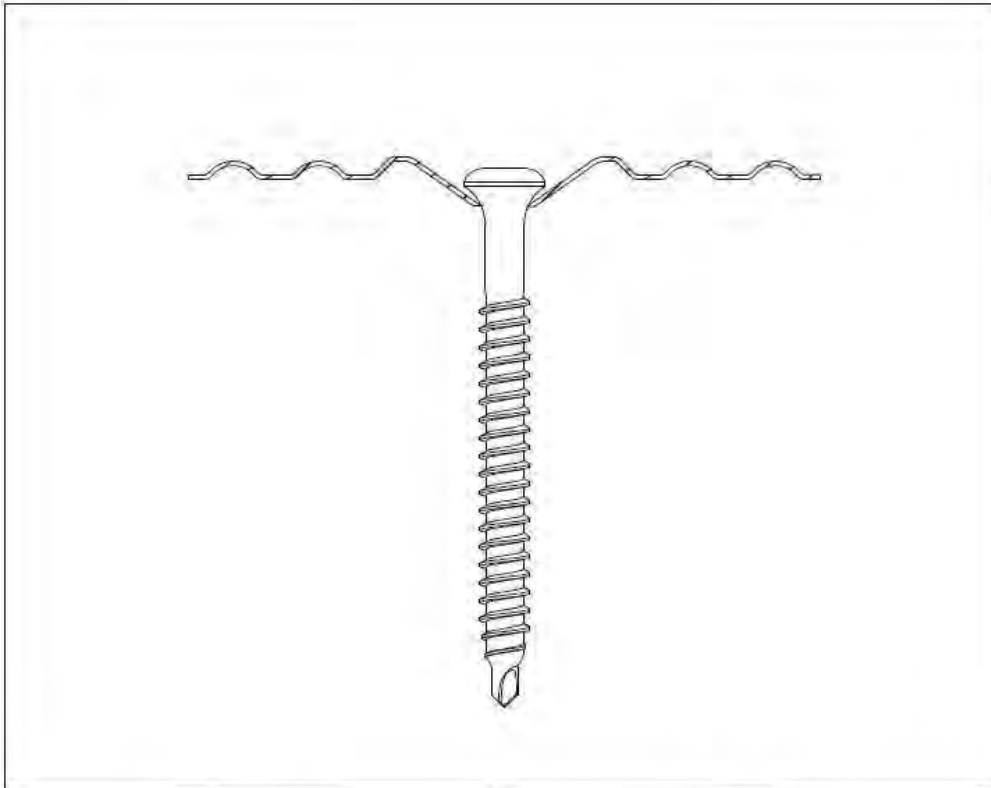

Eurofast
DVP-EF-7005D

DVP-EF-7005D

EDS-B-5,5 x L

Eurofast EDS-B
5,5 x L