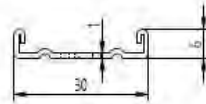

Combination:
Eurofast EDF-BAR-F 30 x 2250
Eurofast GBS-8,0 x L

Van Roij Fasteners Europe b.v.
Jan Tooropstraat 16
NL-5753 DK Deurne
copyright © 12.2015