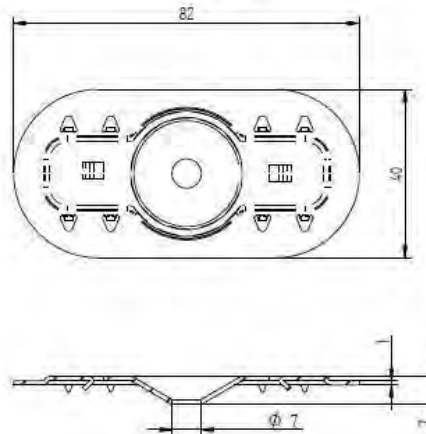

Van Røij Fasteners Europe b.v.
Jan Tooropstraat 16
NL-5753 DK Deurne
copyright © 12.2015

DVP-DFB-8240D

EDS-BZTHD/BGTHD 4,8 x L

Eurofast EDS-BZTHD/BGTHD
4,8 x L

Eurofast
DVP-DFB8240D

Combination:
Eurofast DVP-DFB8240D
Eurofast EDS-BZTHD/BGTHD 4,8 x L