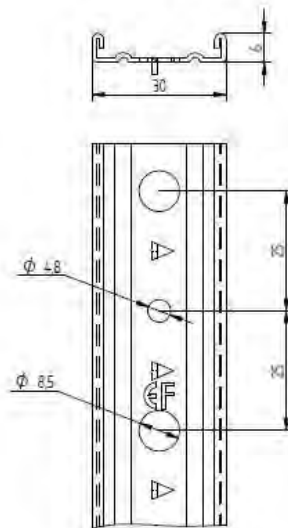

Van Roij Fasteners Europe b.v.
Jan Tooropstraat 16
NL-5753 DK Deurne
copyright © 12.2015

EDF-BAR-FB 30 x 2250

EDS-BZTHD 4,8 x L

Eurofast EDS-BZTHD
4,8 x L

Eurofast
EDF-BAR-FB

Combination:
Eurofast EDF-BAR-FB 30 x 2250
Eurofast EDS-BZTHD 4,8 x L