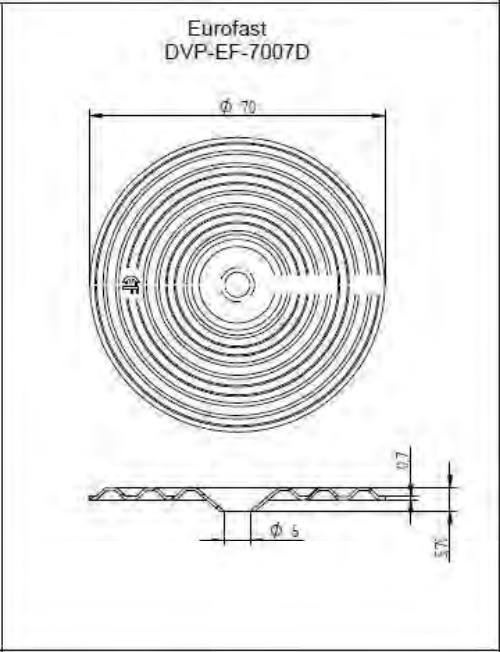

DVP-EF-7007D	GBS 6,0 x L

Combination:
Eurofast DVP-EF-7007D
Eurofast GBS 6,0 x L

Van Roij Fasteners Europe b.v.
Jan Tooropstraat 16
NL-5753 DK Deurne
copyright © 12.2015