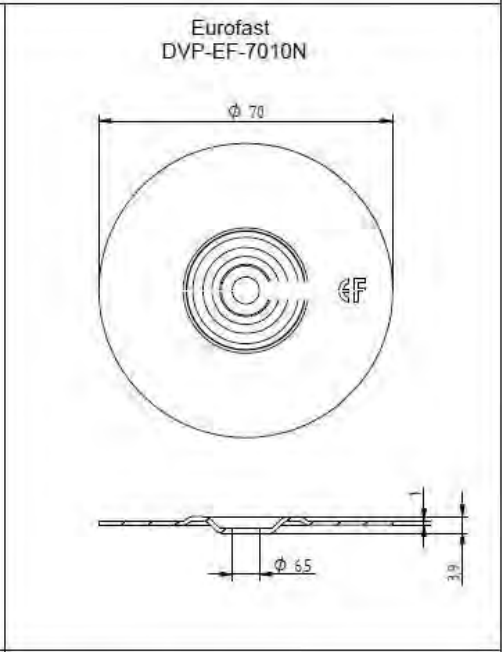

DVP-EF-7010N	EDS-S 4,8 x L
--------------	---------------

Combination:
Eurofast DVP-EF-7010N
Eurofast EDS-S 4,8 x L

Van Roij Fasteners Europe b.v.
Jan Tooropstraat 16
NL-5753 DK Deurne
copyright © 12.2015