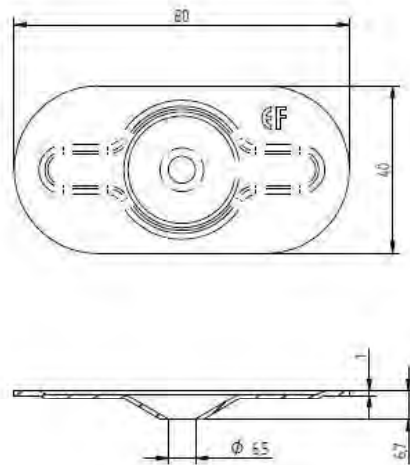

DVP-EF-8040D

EDS-S 4,8 x L

Eurofast EDS-S
4,8 x L

Eurofast
DVP-EF-8040D

Combination:
Eurofast DVP-EF-8040D
Eurofast EDS-S 4,8 x L

Van Roij Fasteners Europe b.v.
Jan Tooropstraat 16
NL-5753 DK Deurne
copyright © 12.2015