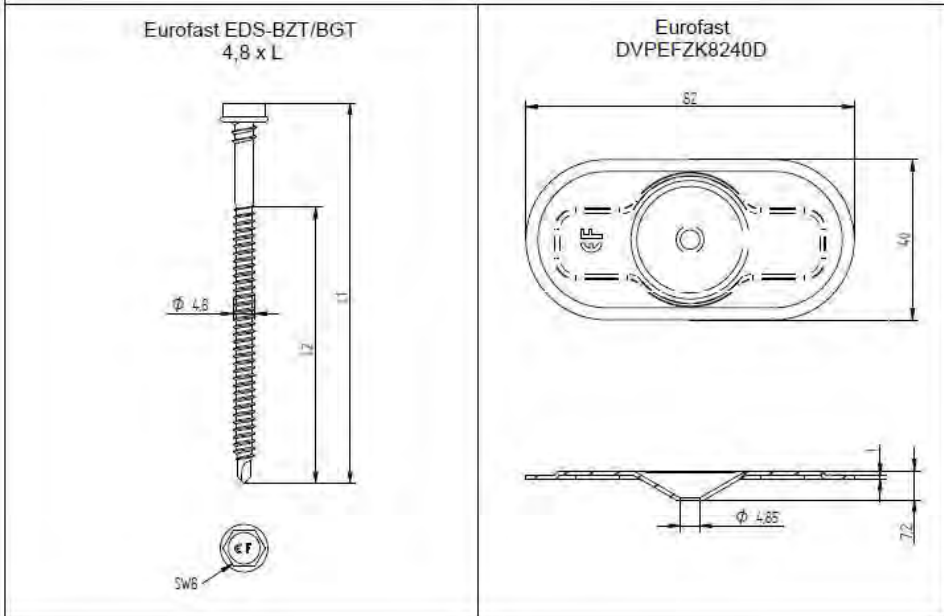

Range EDS-BZT/BGT 4,8 x L

DVP-EFZK-8240D	EDS-BZT/BGT 4,8 x L

Combination: Eurofast DVPEFZK8240D Eurofast EDS-BZT/BGT 4,8 x L	Van Roij Fasteners Europe b.v. Jan Tooropstraat 16 NL-5753 DK Deurne copyright © 12.2015