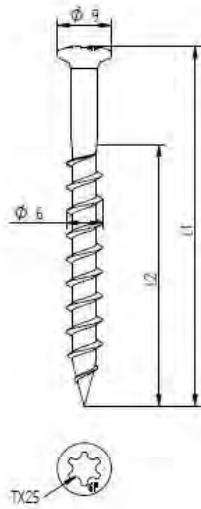

DVP-EF-4010N

GBSA2 6,0 x L

Combination:
Eurofast DVP-EF-4010N
Eurofast GBS-A2 6,0 x L

Van Roij Fasteners Europe b.v.
Jan Tooropstraat 16
NL-5753 DK Deurne
copyright © 12.2015