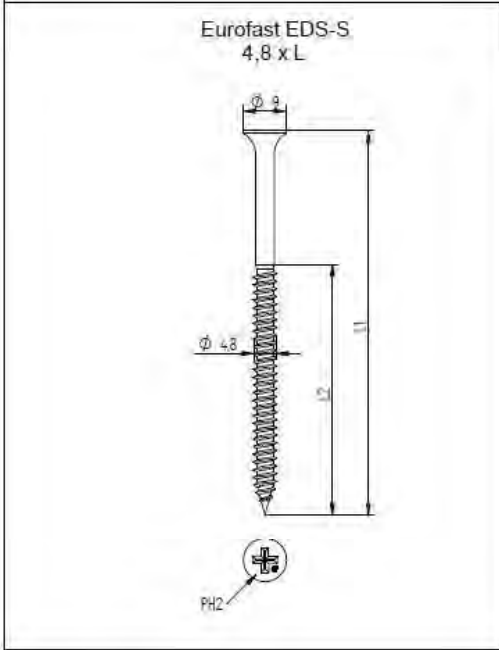

TLK-75	EDS-S 4,8 x L

Combination:
Eurofast TLK-75
Eurofast EDS-S 4,8 x L

Van Roij Fasteners Europe b.v.
Jan Tooropstraat 16
NL-5753 DK Deurne
copyright © 12.2015