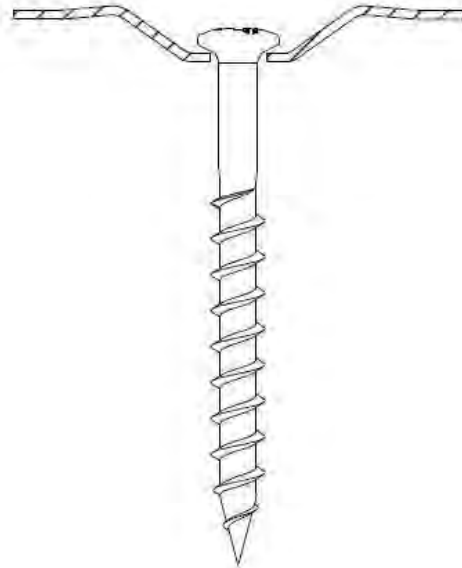

DVP-EF-5010D

GBSA2 6,0 x L