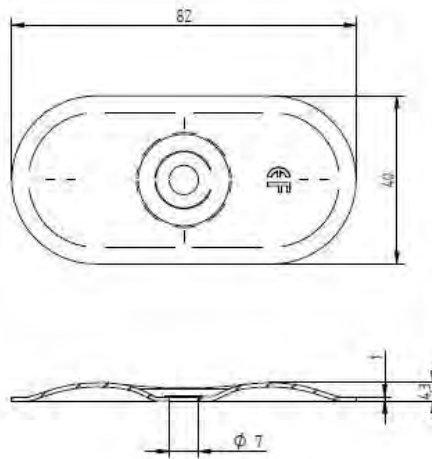

DVP-DF-8240H

EDS-H 5,0 x L

Eurofast EDS-H
5,0 x L

Eurofast
DVP-DF-8240H

Combination:
Eurofast DVP-DF-8240H
Eurofast EDS-H 5,0 x L

Van Roij Fasteners Europe b.v.
Jan Tooropstraat 16
NL-5753 DK Deurne
copyright © 12.2015