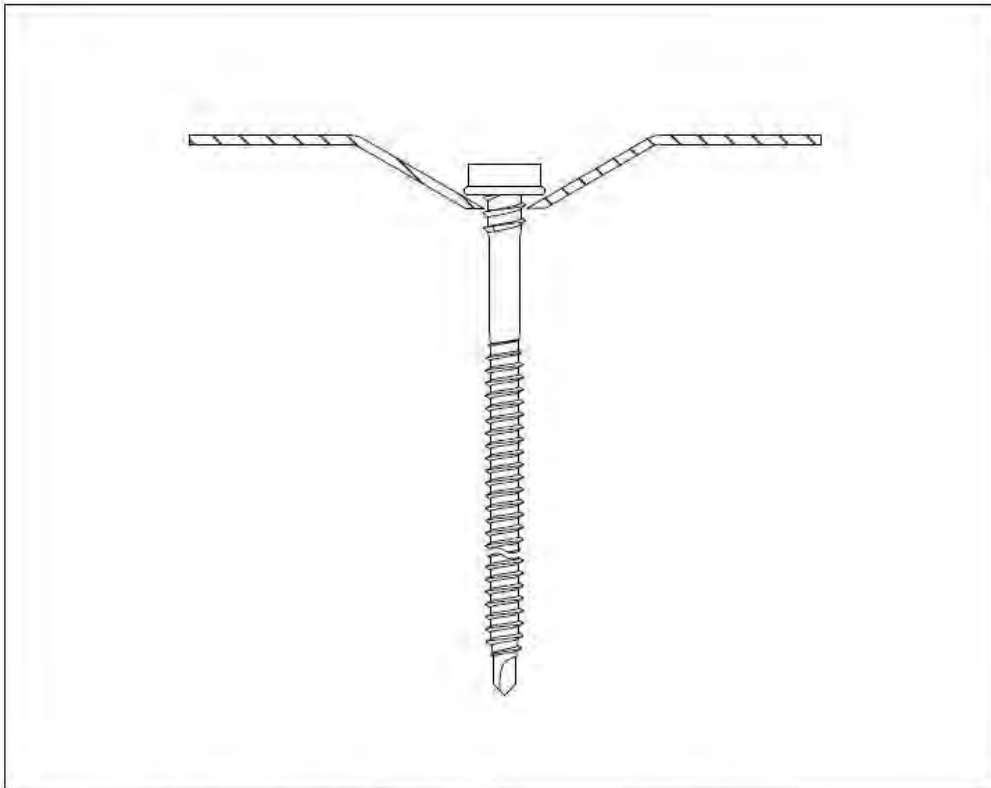

Eurofast
DVP-EF-7070D

DVP-EF-7070D

EDS-BZT/BGT 4,8 x L

Eurofast EDS-BZT/BGT
4,8 x L