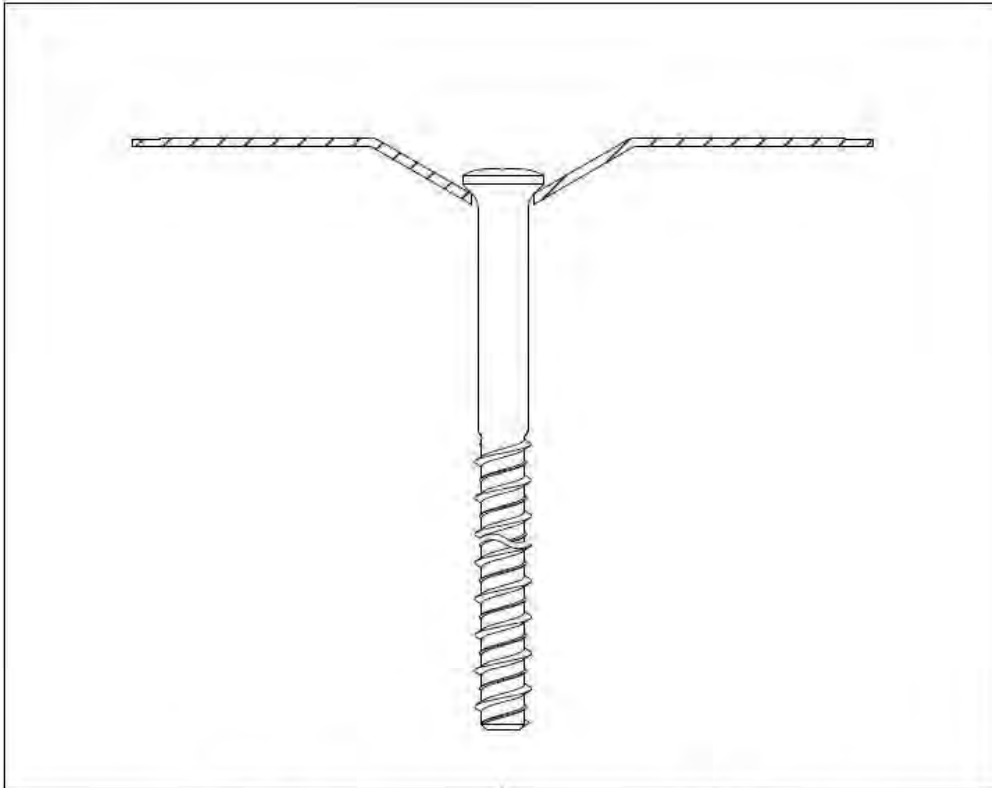

Eurofast
DVP-DF-8240D

DVP-DF-8240D

EFR 6,3 x L

Eurofast EFR
6,3 x L