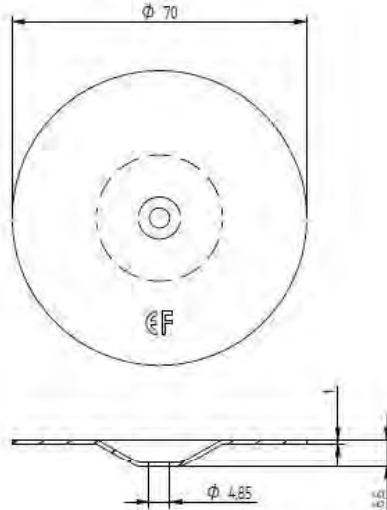

DVP-EF-7010DFR

EDS-BZT/BGT 4,8 x L

Eurofast EDS-BZT/BGT
4,8 x L

Eurofast
DVP-EF-7010DFR

Combination:
Eurofast DVP-EF-7010DFR
Eurofast EDS-BZT/BGT 4,8 x L

Van Roij Fasteners Europe b.v.
Jan Tooropstraat 16
NL-5753 DK Deurne
copyright © 12.2015