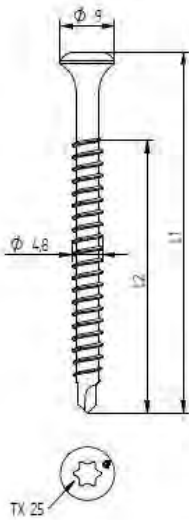

DVP-EF-7007H

EDS-B-4,8 x L

Combination:
Eurofast DVP-EF-7007H
Eurofast EDS-B-4,8 x L

Van Rijn Fasteners Europe b.v.
Jan Tooropstraat 16
NL-5753 DK Deurne
copyright © 12.2015