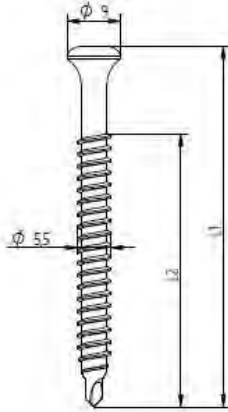

DVP-EF-7005N

EDS-B-5,5 x L

Eurofast EDS-B
5,5 x L

Eurofast
DVP-EF-7005N

Combination:
Eurofast DVP-EF-7005N
Eurofast EDS-B 5,5 x L

Van Rijn Fasteners Europe b.v.
Jan Tooropstraat 16
NL-5753 DK Deurne
copyright © 12.2015