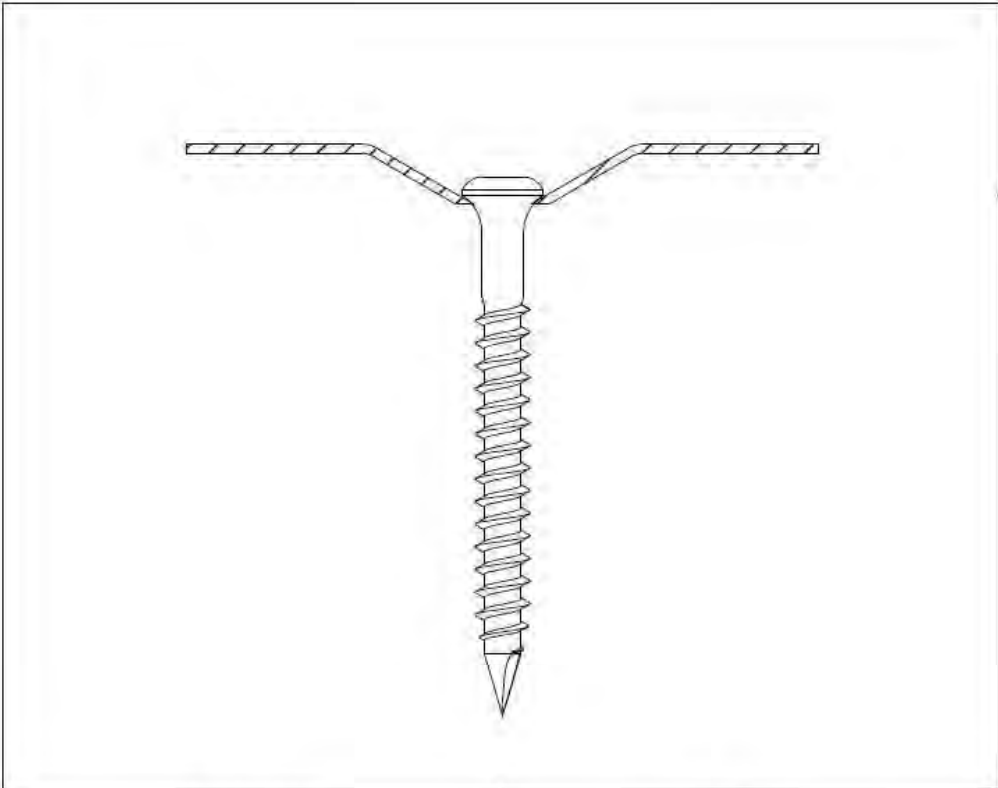

EFHD 6,3 x L

Eurofast EFHD
6,3 x L

Eurofast
DVP-EF-7010N

Combination:
Eurofast DVP-EF-7010N
Eurofast EFHD 6,3 x L

Van Roij Fasteners Europe b.v.
Jan Tooropstraat 16
NL-5753 DK Deurne
copyright © 12.2015

DVP-EF-7010D	EFHD 6,3 x L
--------------	--------------