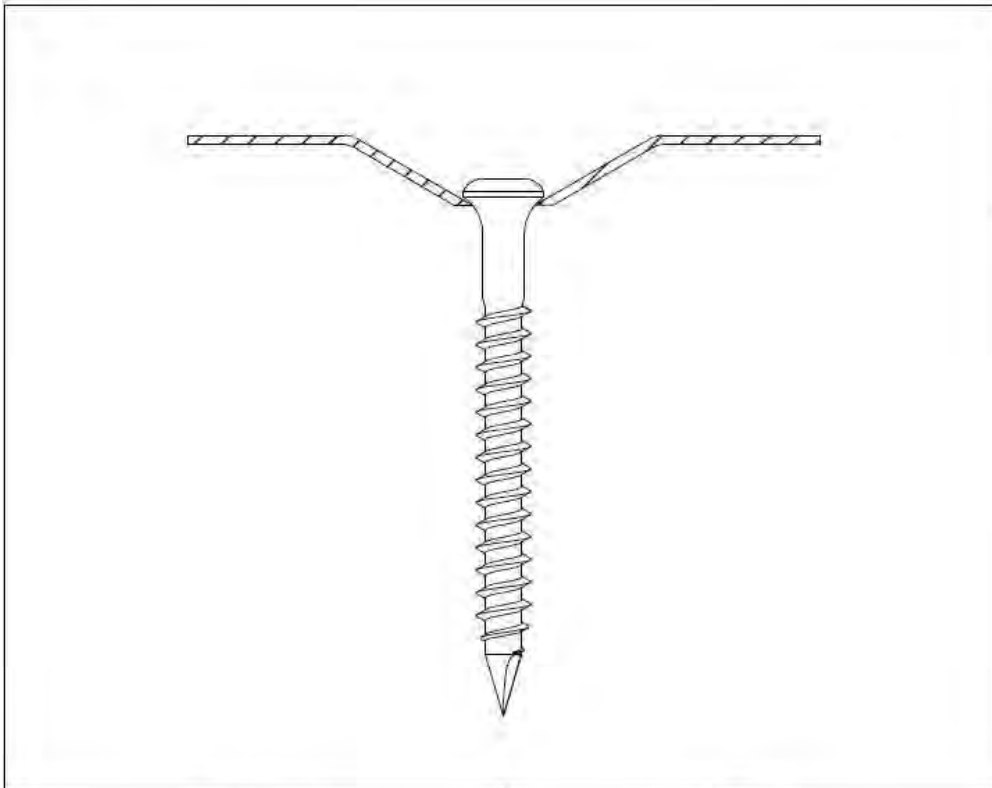

DVP-DF-7070D	EFHD 6,3 x L

Combination: Eurofast DVP-DF-7070D Eurofast EFHD 6,3 x L	Van Roij Fasteners Europe b.v. Jan Tooropstraat 16 NL-5753 DK Deurne copyright © 12.2015