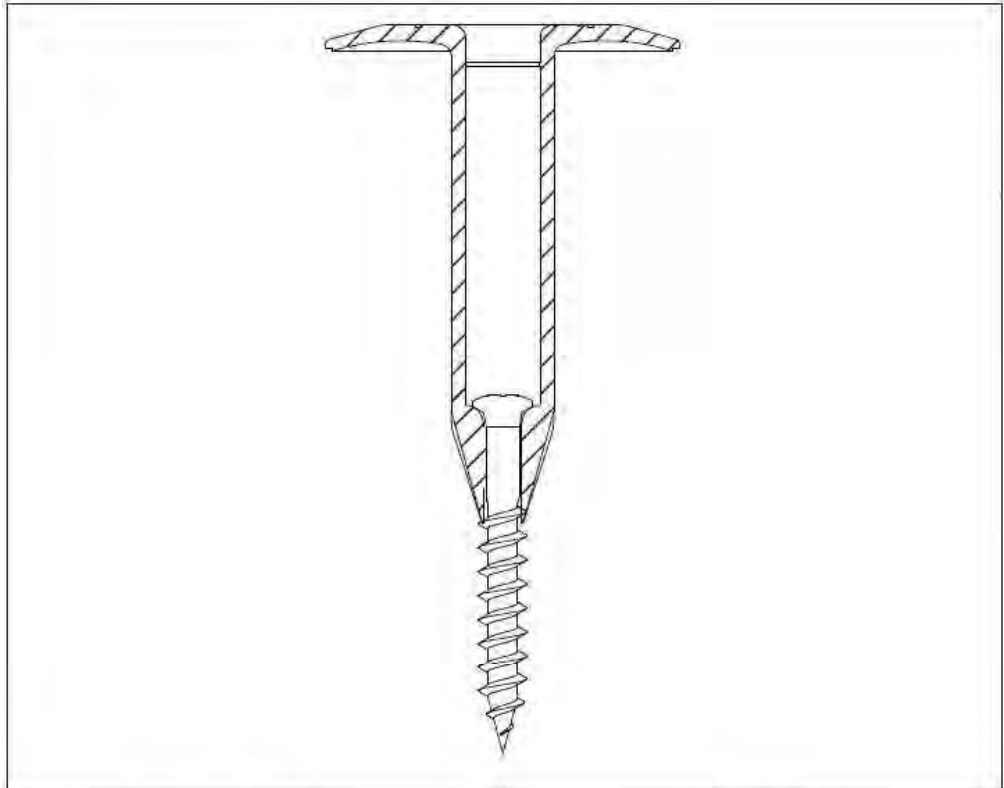

VRF Eurofast GBS
8,0 x L

VRF Eurofast
TLK Ø 75

Van Roij Fasteners Europe b.v.

Combination:
Eurofast TLK Ø 75 x L
Eurofast GBS 8,0 x L

TLK- 45 x L	GBS 8,0 x L
-------------	-------------

VRF Eurofast GBS
8,0 x L