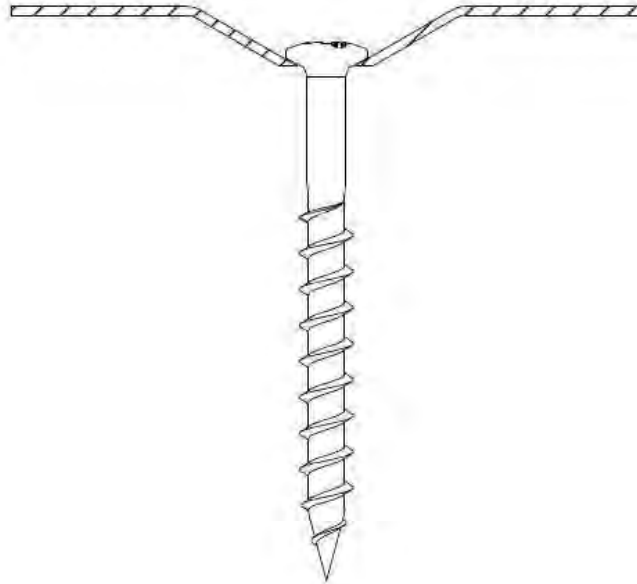

DVP-EF-7010D

GBSA2 6,0 x L