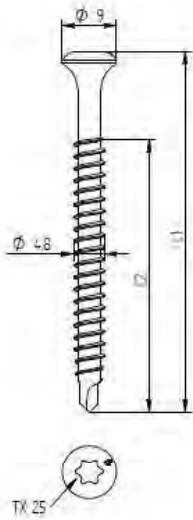

Combination:
Eurofast DVP-EFB-51NS
Eurofast EDS-B-4,8 x L

Van Roij Fasteners Europe b.v.
Jan Tooropstraat 16
NL-5753 DK Deurne
copyright © 12.2015