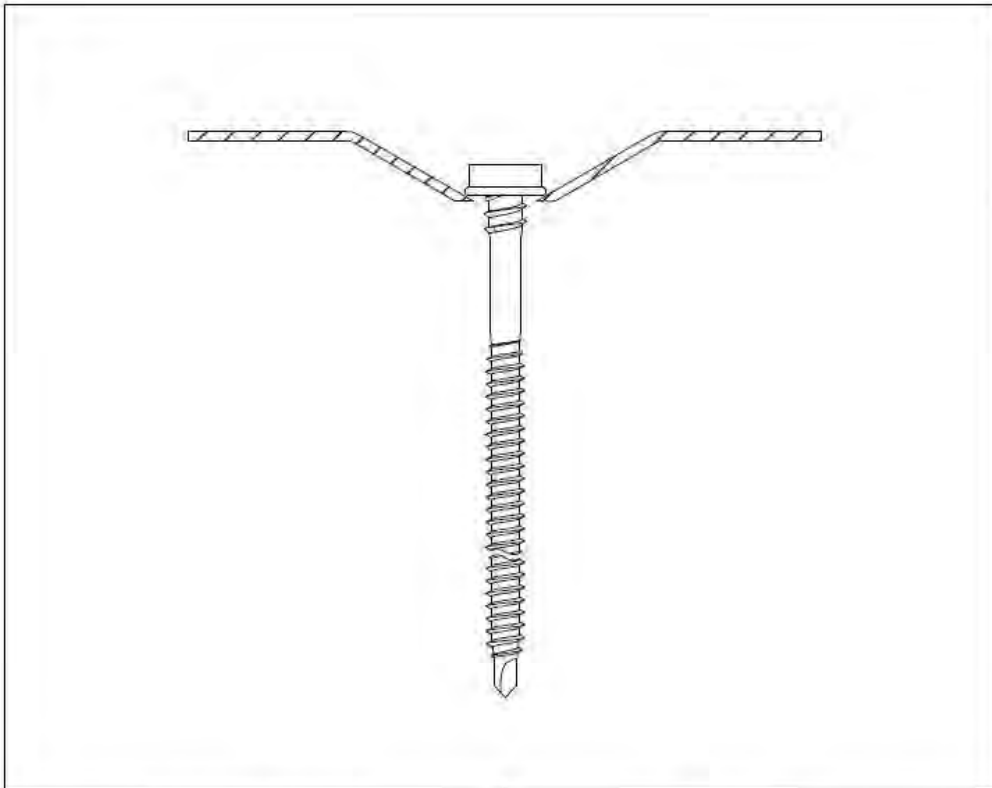

Eurofast
DVP-DF-7070D

DVP-DF-7070D

EDS-BZT/BGT 4,8 x L

Eurofast EDS-BZT/BGT
4,8 x L