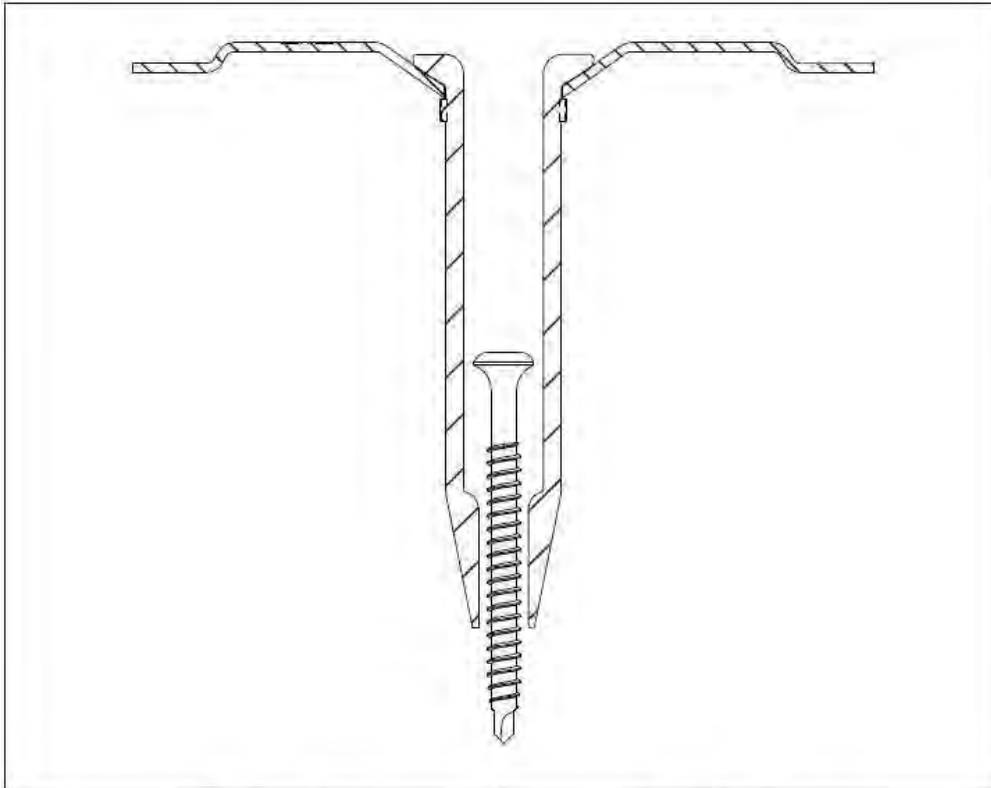

Eurofast EDS-SRB
4,8 x L

Eurofast
TLK- 45

Combination:
Eurofast TLK- 45 x L
Eurofast EDS-SRB 4,8 x L

Van Roij Fasteners Europe b.v.
Jan Tooropstraat 16
NL-5753 DK Deurne
copyright © 12.2015

Eurofast EDS-SRB
4,8 x L