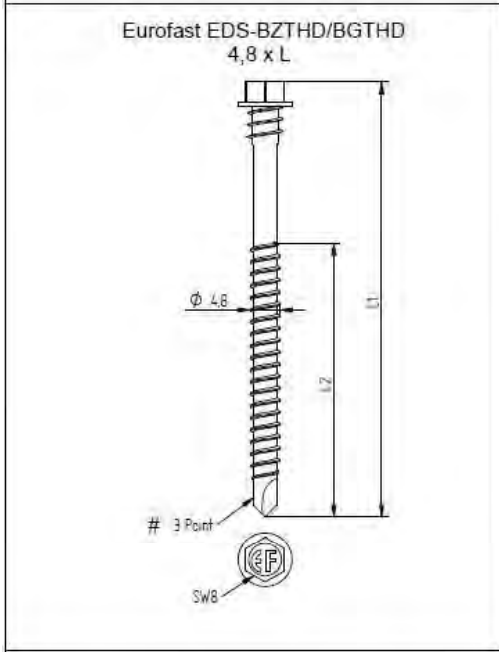

DVP-DF-8240R	EDS-BZTHD/BGTHD 4,8 x L

Combination:
Eurofast DVP-DF-8240R
Eurofast EDS-BZTHD/BGTHD 4,8 x L

Van Roij Fasteners Europe b.v.
Jan Toeropstraat 16
NL-5753 DK Deurne
copyright © 12.2015