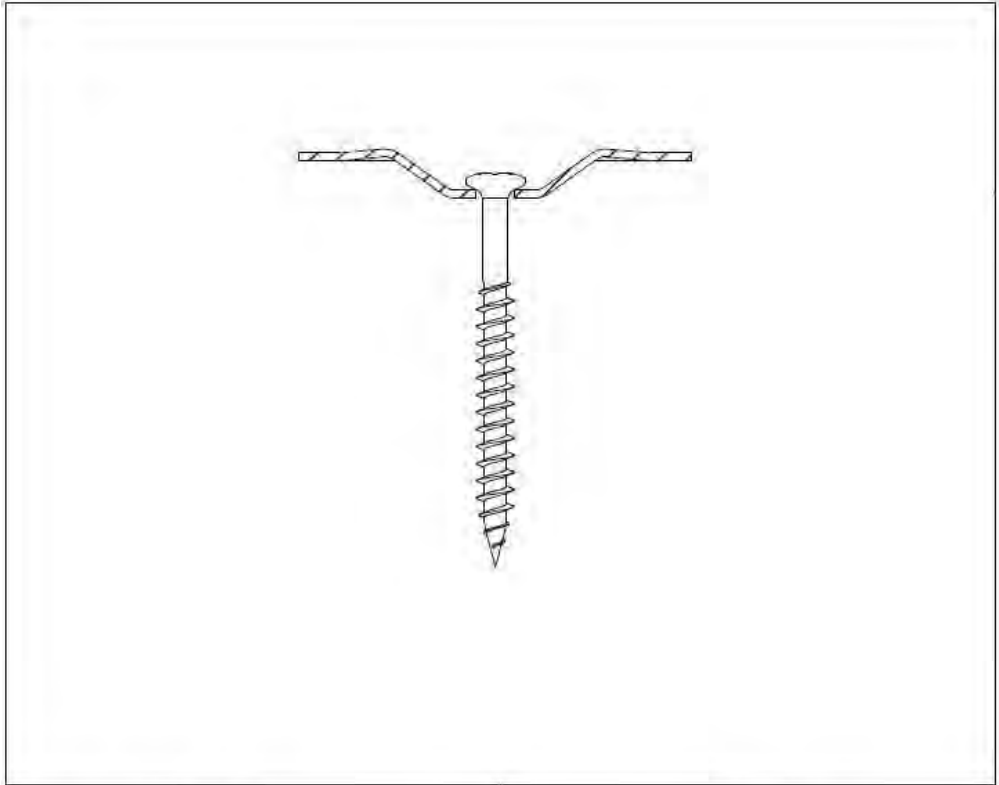

VRF Eurofast
DVP-EF-5010DFR

DVP-EF-5010DFR

GBS 6,0 x L

VRF Eurofast GBS
6,0 x L