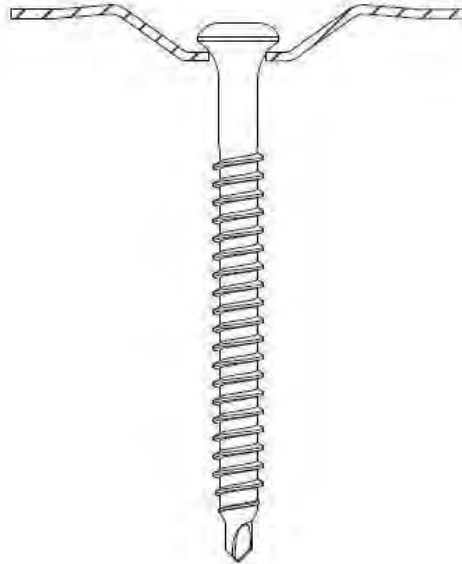

DVP-EF-5010D

EDS-B-5,5 x L