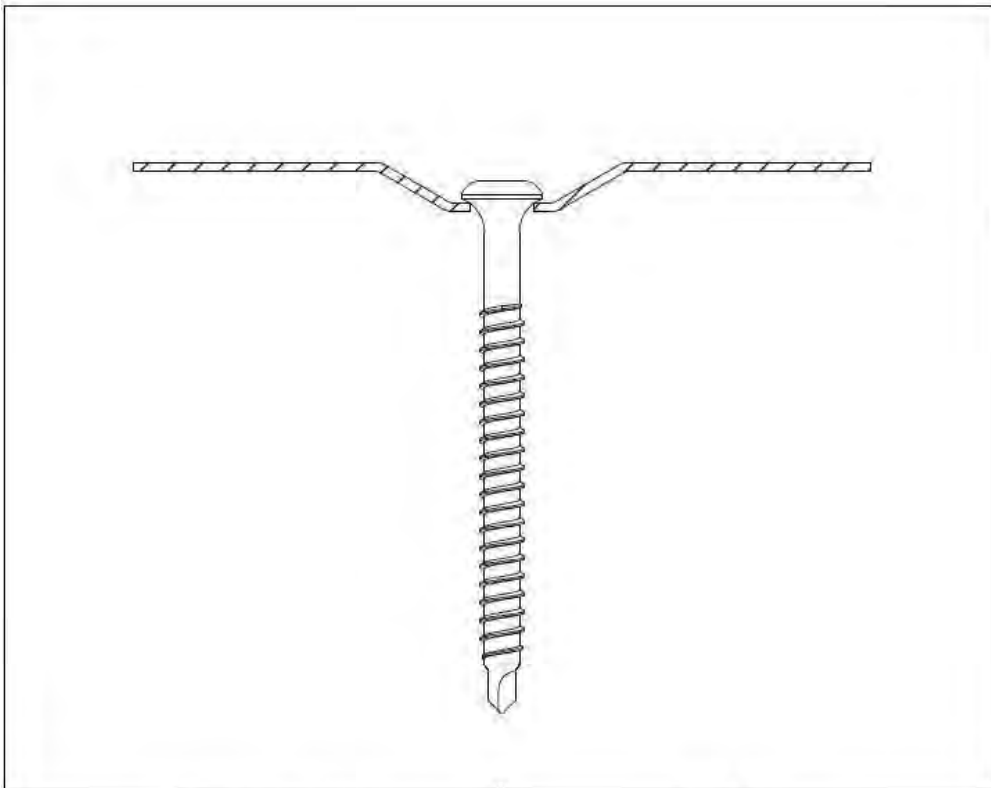

Eurofast
DVP-DF-8240R

DVP-DF-8240R

EDS-SRB 4,8 x L

Eurofast EDS-SRB
4,8 x L