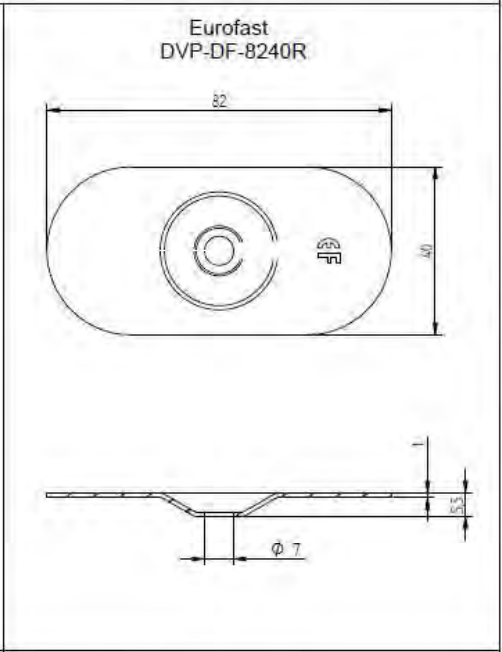

DVP-DF-8240R	EDS-BZTHD/BGTHD 4,8 x L

Combination:
Eurofast DVP-DF-8240R
Eurofast EDS-BZTHD/BGTHD 4,8 x L

Van Roij Fasteners Europe b.v.
Jan Toeropstraat 16
NL-5753 DK Deurne
copyright © 12.2015