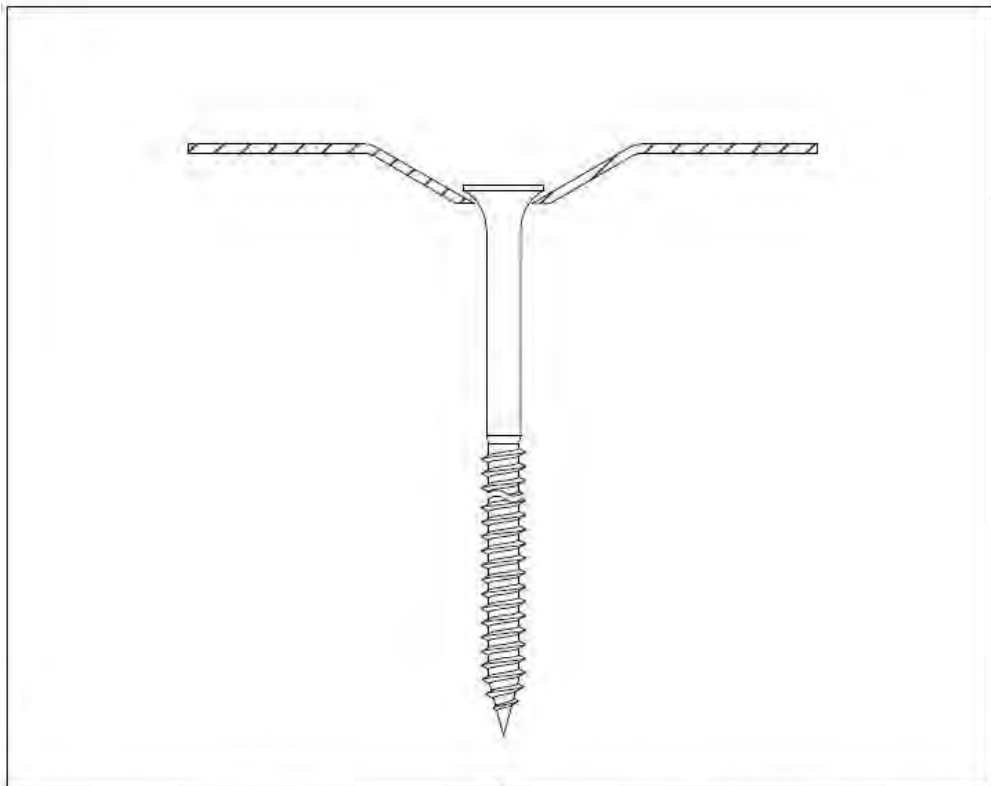

Eurofast EDS-S
4,8 x L

Eurofast
DVP-EF-7010DFR

Combination:
Eurofast DVP-EF-7010DFR
Eurofast EDS-S 4,8 x L

Van Rijn Fasteners Europe b.v.
Jan Tooropstraat 16
NL-5753 DK Deurne
copyright © 12.2015

Eurofast EDS-S
4,8 x L