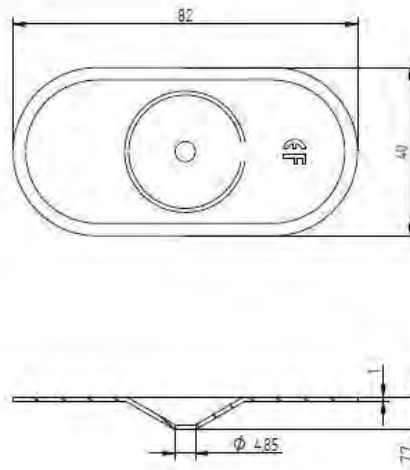

Combination:
Eurofast DVP-EF-8240XH
Eurofast EDS-S 4,8 x L

Van Roij Fasteners Europe b.v.
Jan Tooropstraat 16
NL-5753 DK Deurne
copyright © 12.2015

Eurofast EDS-S
4,8 x L

Eurofast
DVP-EF-8240D

Combination:
Eurofast DVP-EF-8240D
Eurofast EDS-S 4,8 x L