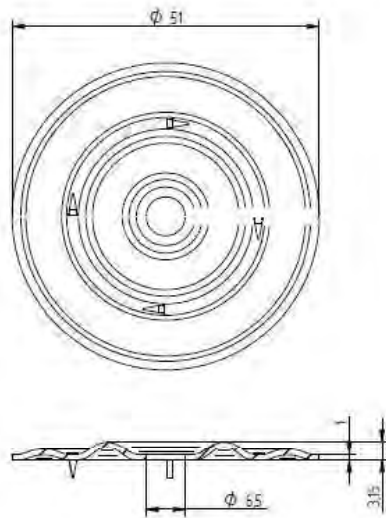

Combination:
Eurofast DVP-EFB-51NS
Eurofast EDS-SRB 4,8 x L

Van Roij Fasteners Europe b.v.
Jan Tooropstraat 16
NL-5753 DK Deurne
copyright © 12.2015