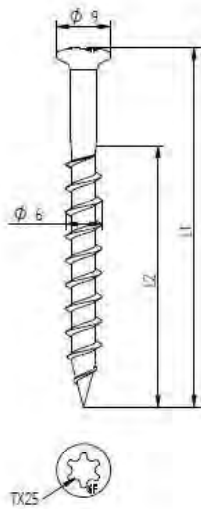

DVP-EF-7010N

GBS 6,0 x L

Combination:
Eurofast DVP-EF-7010N
Eurofast GBS 6,0 x L

Van Roij Fasteners Europe b.v.
Jan Tooropstraat 16
NL-5753 DK Deurne
copyright © 12.2015