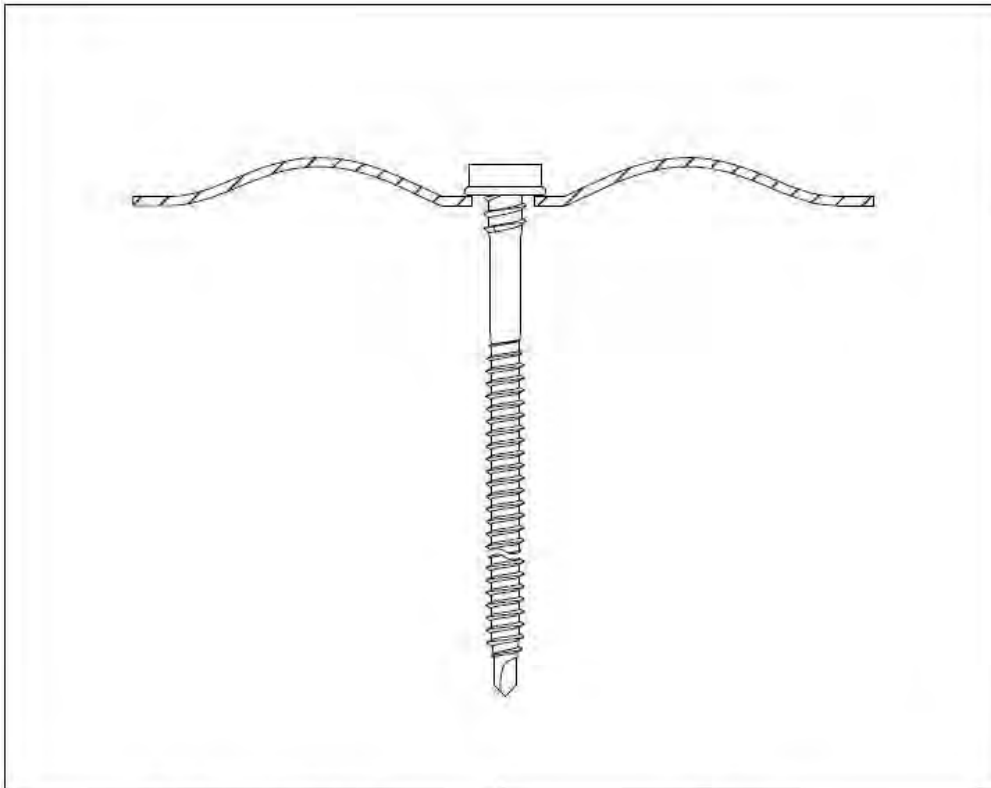

Eurofast
DVP-DF8240XH

DVP-DF-8240XH

EDS-BZT/BGT 4,8 x L

Eurofast EDS-BZT/BGT
4,8 x L