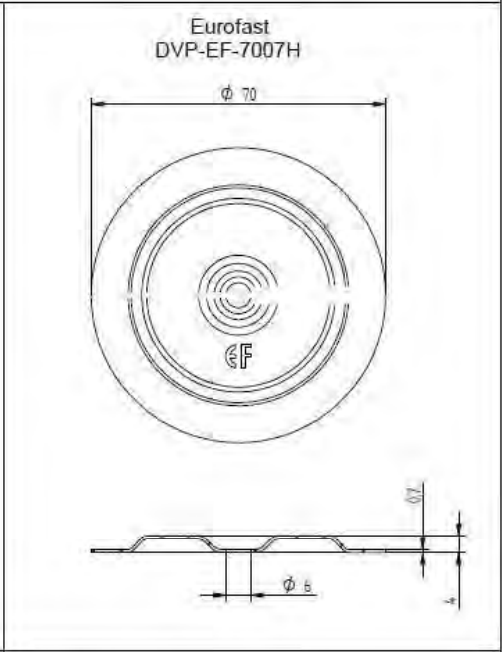

DVP-EF-7007H	EDS-BZTR/BGTR 4,8 x L

Combination:
Eurofast DVP-EF-7007H
Eurofast EDS-BZTR/BGTR 4,8 x L

Van Roij Fasteners Europe b.v.
Jan Tooropstraat 16
NL-5753 DK Deurne
copyright © 12.2015