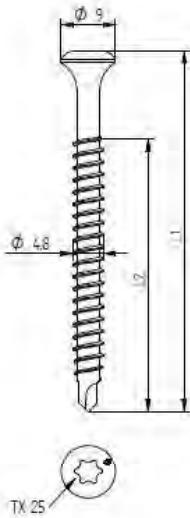

Eurofast EDS-B
4,8 x L