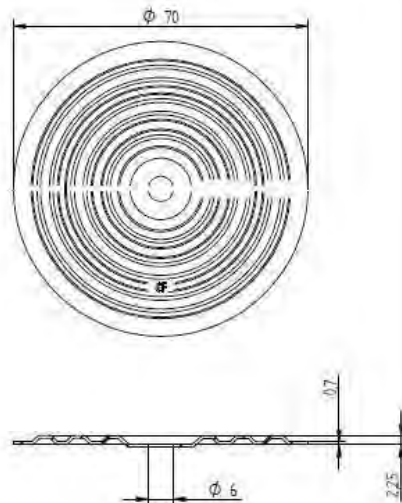

DVP-EF-7007N

EDS-SRB 4,8 x L

Eurofast EDS-SRB
4,8 x L

Eurofast
DVP-EF-7007N

Combination:
Eurofast DVP-EF-7007N
Eurofast EDS-SRB 4,8 x L

Van Roij Fasteners Europe b.v.
Jan Tooropstraat 16
NL-5753 DK Deurne
copyright © 12.2015