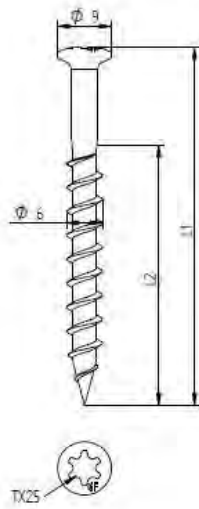

KMT-15 + DVP-KMT-8240D

GBSA2 6,0 x L

Combination:
Eurofast KMT-15 + DVPKMT-8240D
Eurofast GBS-A2 6,0 x L

Van Roij Fasteners Europe b.v.
Jan Tooropstraat 16
NL-5753 DK Deurne
copyright © 12.2015