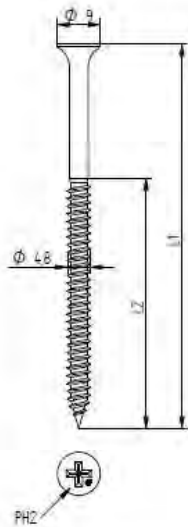

Combination:
Eurofast DVP-EF-8240D
Eurofast EDS-S 4,8 x L

Van Roij Fasteners Europe b.v.
Jan Tooropstraat 16
NL-5753 DK Deurne
copyright © 12.2015