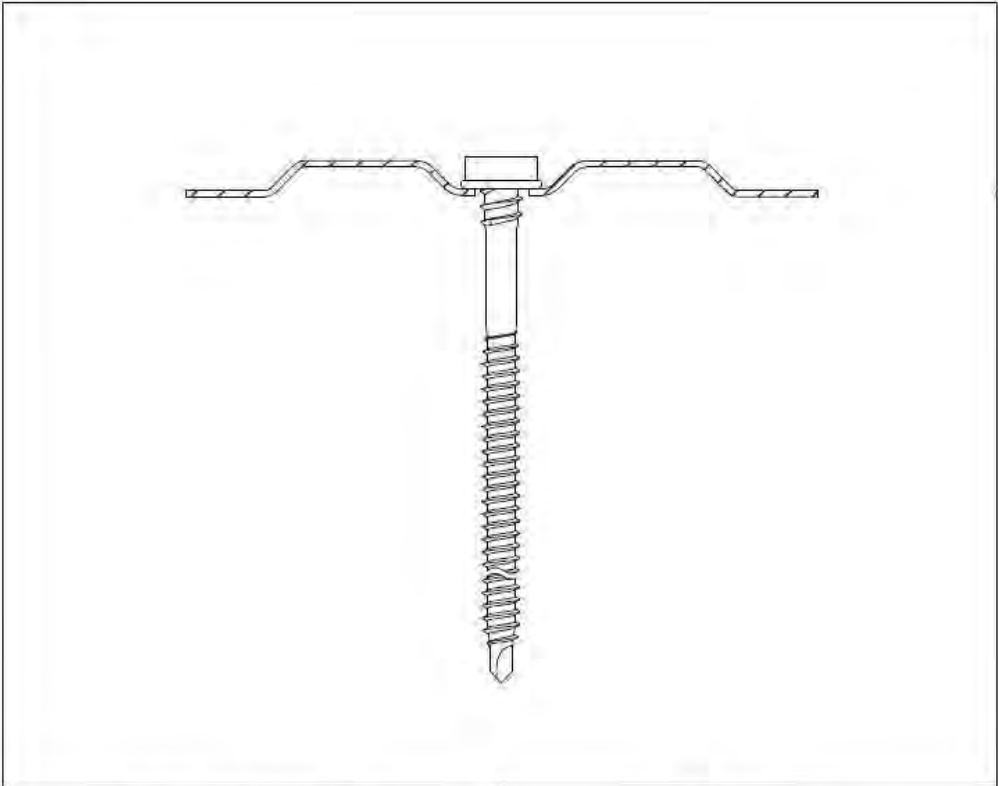

DVP-EF-7007H	EDS-BZTR/BGTR 4,8 x L

Combination:
Eurofast DVP-EF-7007H
Eurofast EDS-BZTR/BGTR 4,8 x L

Van Roij Fasteners Europe b.v.
Jan Tooropstraat 16
NL-5753 DK Deurne
copyright © 12.2015