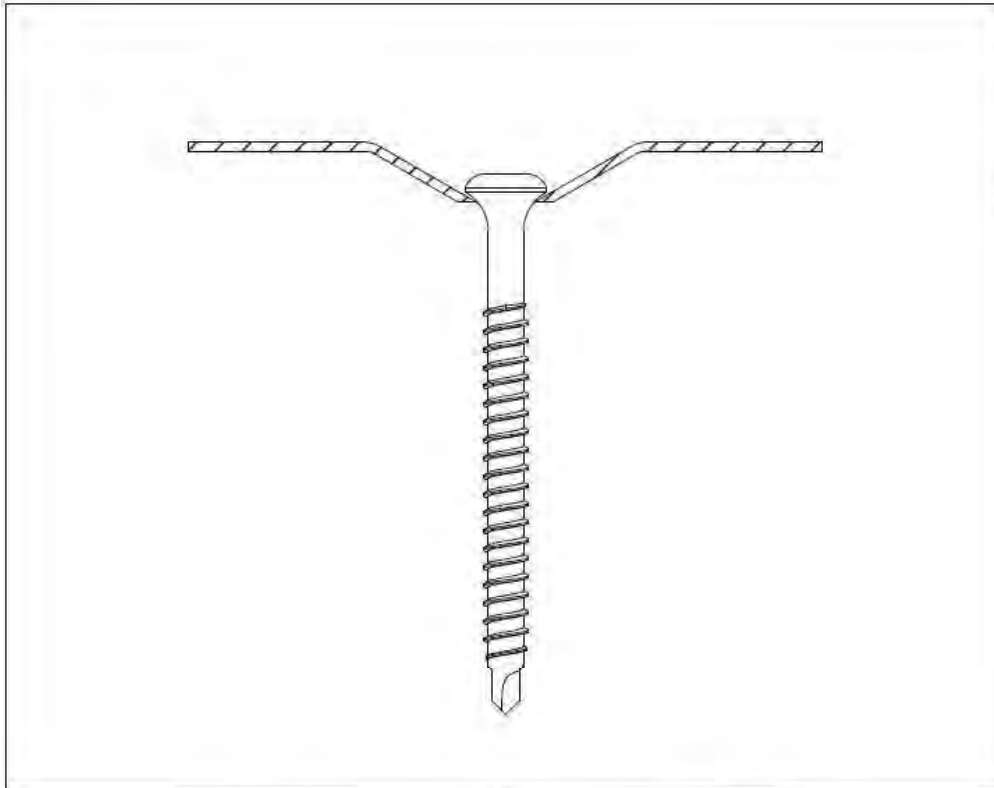

Eurofast
DVP-EF-7010D

DVP-EF-7010D

EDS-B-4,8 x L

Eurofast EDS-B
4,8 x L