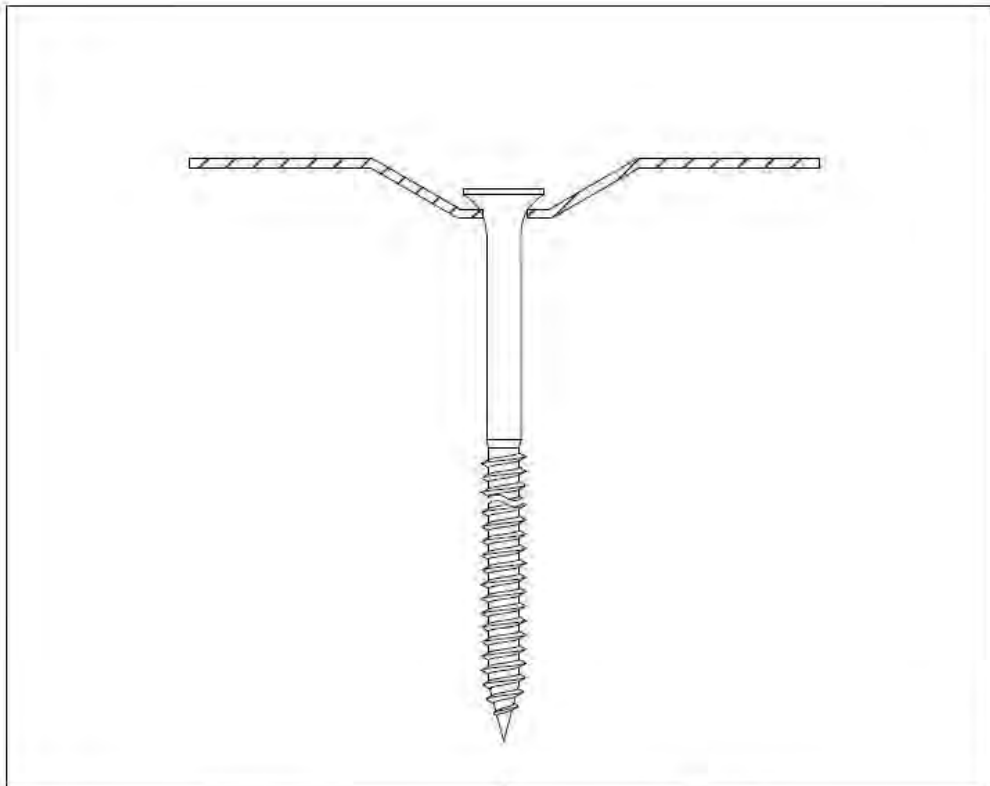

Eurofast
DVP-EF-7010DFR

Eurofast EDS-S
4,8 x L