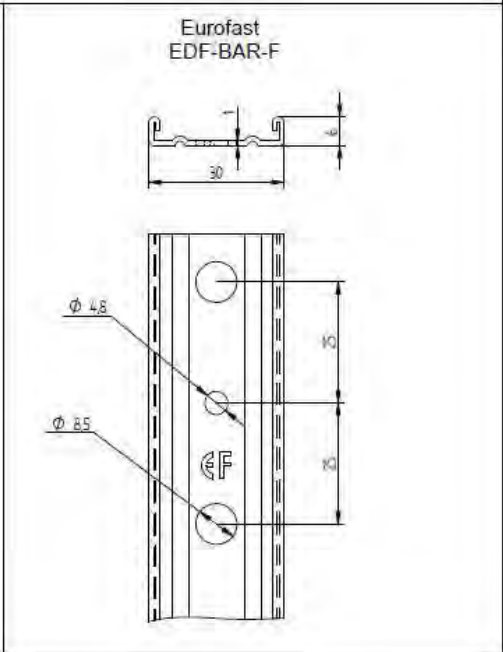

EDF-BAR-F 30 x 2250	EFHD 6,3 x L
---------------------	--------------

Combination:
Eurofast EDF-BAR-F 30 x 2250
Eurofast EFHD 6,3 x L

Van Roij Fasteners Europe b.v.
Jan Tooropstraat 16
NL-5753 DK Deurne
copyright © 12.2015