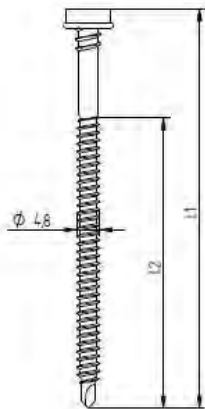

DVP-DF-8240R

EDS-BZT/BGT 4,8 x L

Combination:
Eurofast DVP-DF-8240R
Eurofast EDS-BZT/BGT 4,8 x L

Van Roij Fasteners Europe b.v.
Jan Tooropstraat 16
NL-5753 DK Deurne
copyright © 12.2015