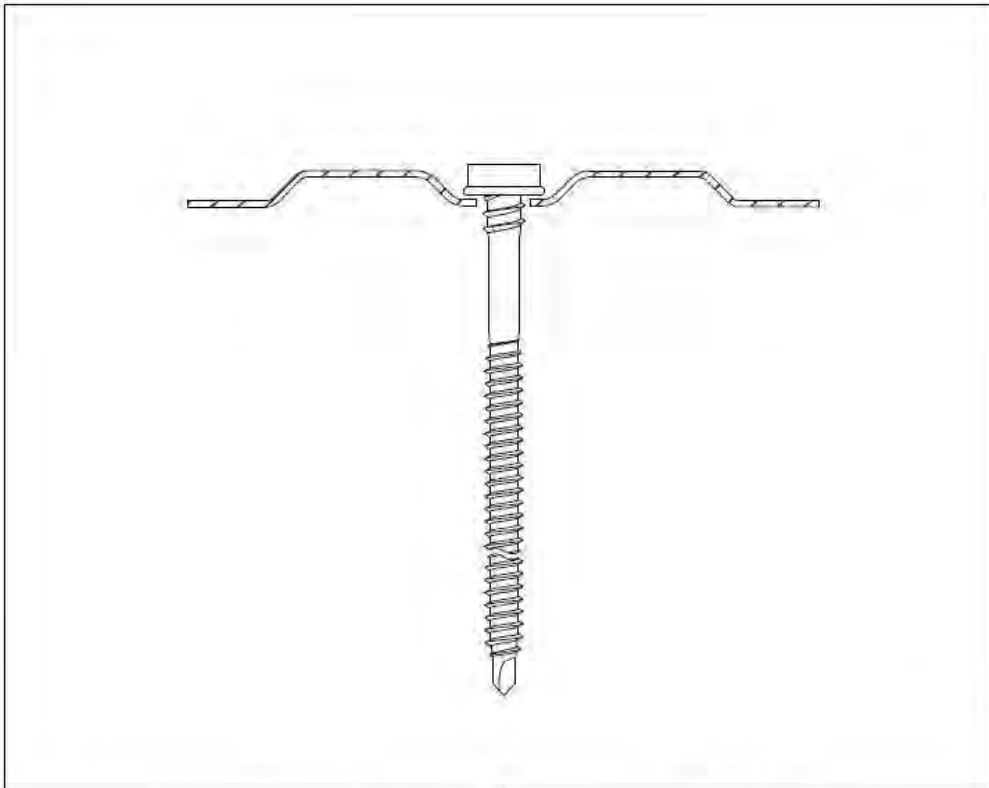

Eurofast
DVP-EF-7007H

DVP-EF-7007H

EDS-BZT/BGT 4,8 x L

Eurofast EDS-BZT/BGT
4,8 x L