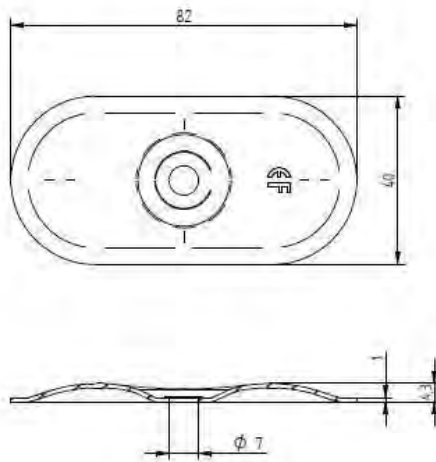

Eurofast
DVP-DF-8240H