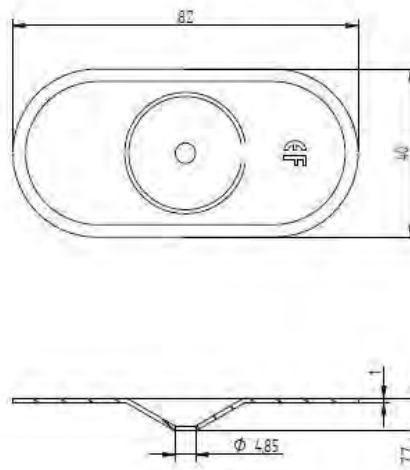

DVP-EF-8240D

EDS-SRB 4,8 x L

Eurofast EDS-SRB
4,8 x L

Eurofast
DVP-EF-8240D

Combination:
Eurofast DVP-EF-8240D
Eurofast EDS-SRB 4,8 x L

Van Roij Fasteners Europe b.v.
Jan Tooropstraat 16
NL-5753 DK Deurne
copyright © 12.2015