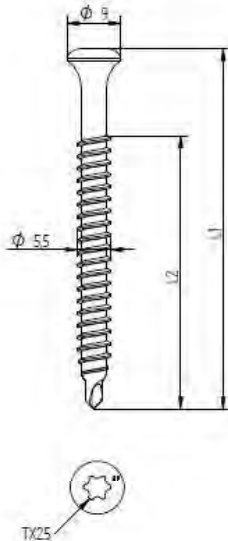

DVP-EF-8240XH

EDS-B-5,5 x L

Combination:
Eurofast DVP-EF-8240XH
Eurofast EDS-B 5,5 x L

Van Roij Fasteners Europe b.v.
Jan Tooropstraat 16
NL-5753 DK Deurne
copyright © 12.2015