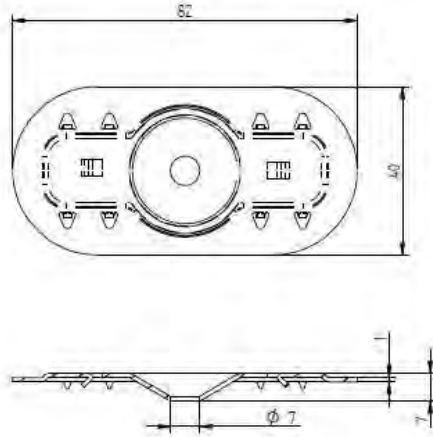

Eurofast
DVP-DFB8240D