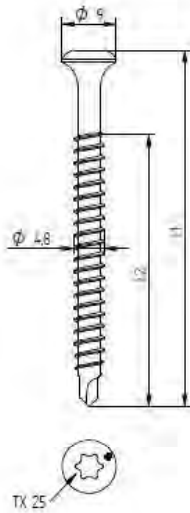

Eurofast EDS-SRB
4,8 x L