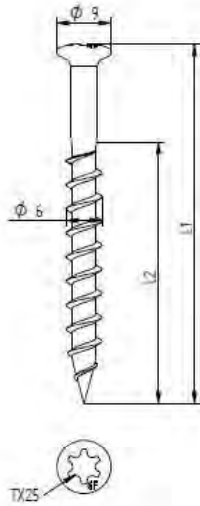

Eurofast GBS
6,0 x L