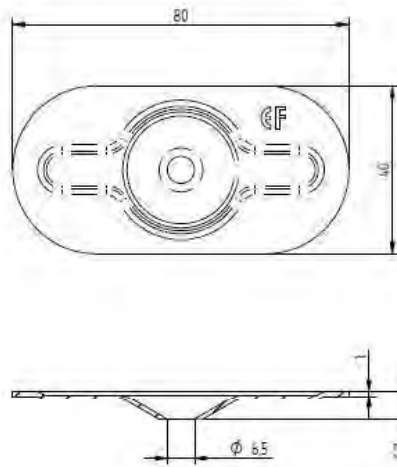

DVP-EF-8040D

EDS-SRB 4,8 x L

Combination:
Eurofast DVP-EF-8040D
Eurofast EDS-SRB 4,8 x L

Van Roij Fasteners Europe b.v.
Jan Tooropstraat 16
NL-5753 DK Deurne
copyright © 12.2015