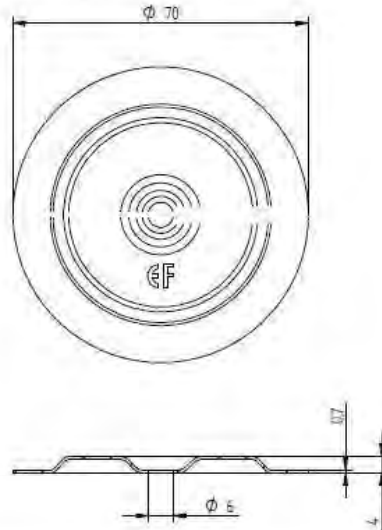

DVP-EF-7007H

EDS-B-4,8 x L

Combination:
Eurofast DVP-EF-7007H
Eurofast EDS-B-4,8 x L

Van Rijn Fasteners Europe b.v.
Jan Tooropstraat 16
NL-5753 DK Deurne
copyright © 12.2015