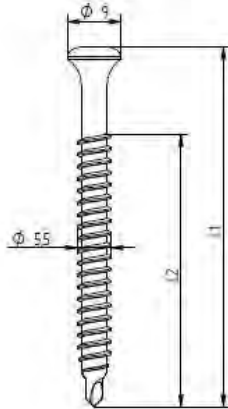

DVPEFZK8240D

EDS-B-5,5 x L

Combination:
Eurofast DVPEFZK8240D
Eurofast EDS-B 5,5 x L

Van Rijn Fasteners Europe b.v.
Jan Tooropstraat 16
NL-5753 DK Deurne
copyright © 12.2015