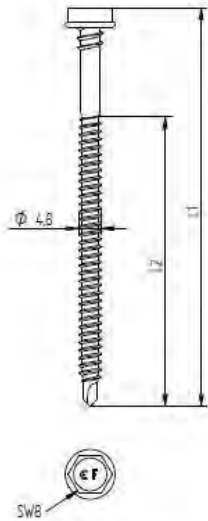

DVP-EFB-8240D

EDS-BZT/BGT 4,8 x L

Combination:
Eurofast DVP-EFB8240D
Eurofast EDS-BZT/BGT 4,8 x L

Van Roij Fasteners Europe b.v.
Jan Tooropstraat 16
NL-5753 DK Deurne
copyright © 12.2015