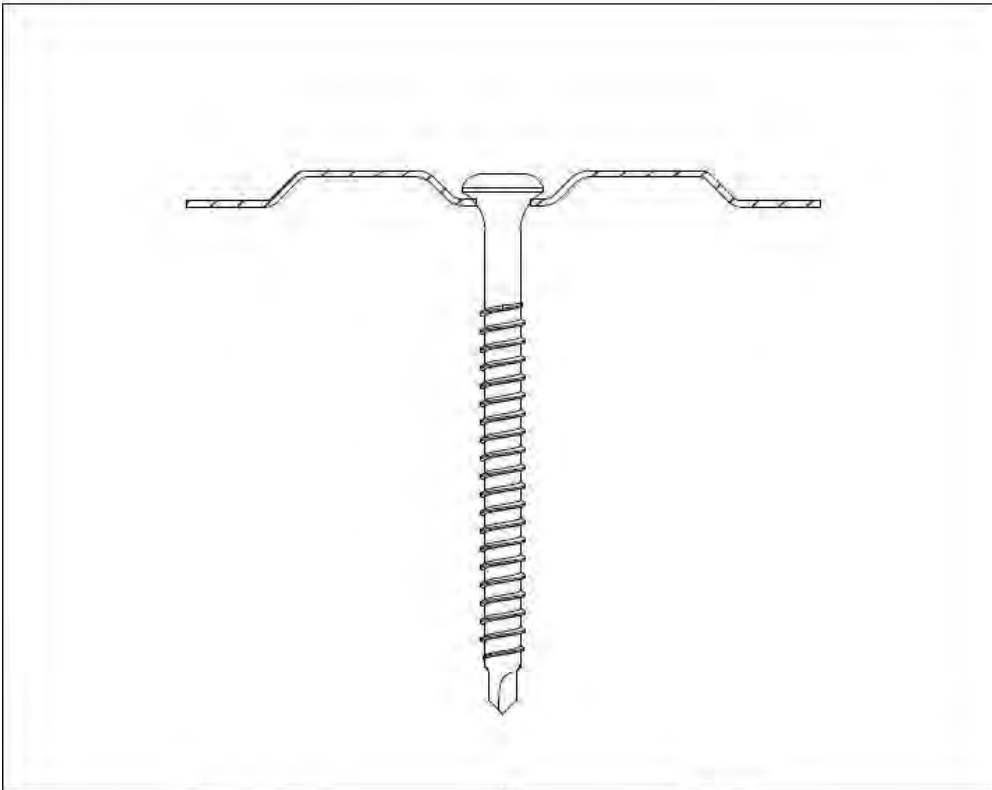

Eurofast
DVP-EF-7007H

DVP-EF-7007H

EDS-B-4,8 x L

Eurofast EDS-B
4,8 x L