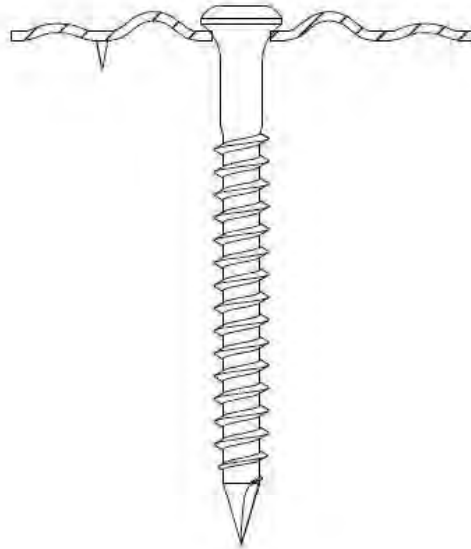

DVP-EFB-51NS

EFHD 6,3 x L