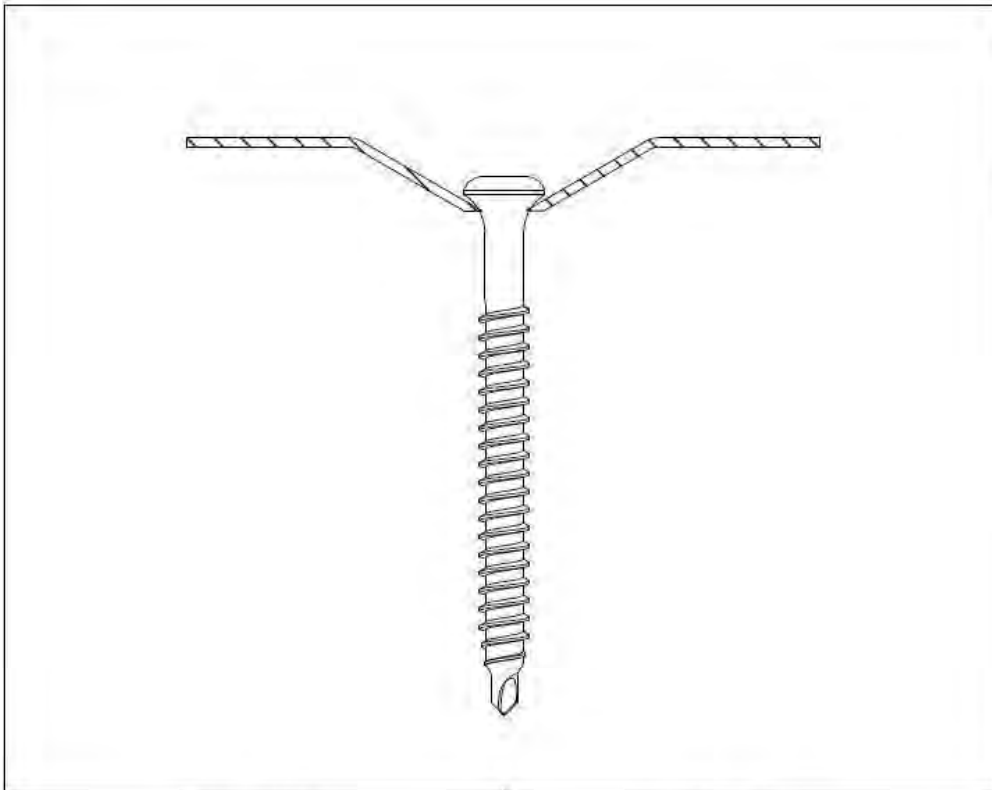

DVP-EF-7070D

EDS-B-5,5 x L

Combination:
Eurofast DVP-EF-7070D
Eurofast EDS-B 5,5 x L

Van Roij Fasteners Europe b.v.
Jan Tooropstraat 16
NL-5753 DK Deurne
copyright © 12.2015