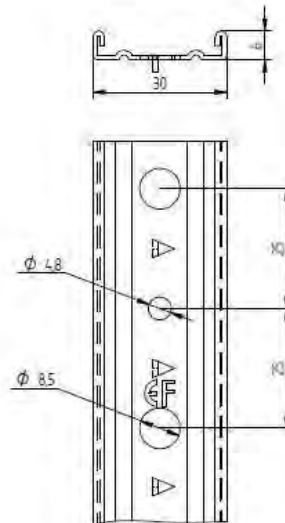

Van Roij Fasteners Europe b.v.
Jan Tooropstraat 16
NL-5753 DK Deurne
copyright © 12.2015

EDF-BAR-FB 30 x 2250

GBS 6,0 x L

Eurofast GBS
6,0 x L

Eurofast
EDF-BAR-FB

Combination:
Eurofast EDF-BAR-FB 30 x 2250
Eurofast GBS 6,0 x L