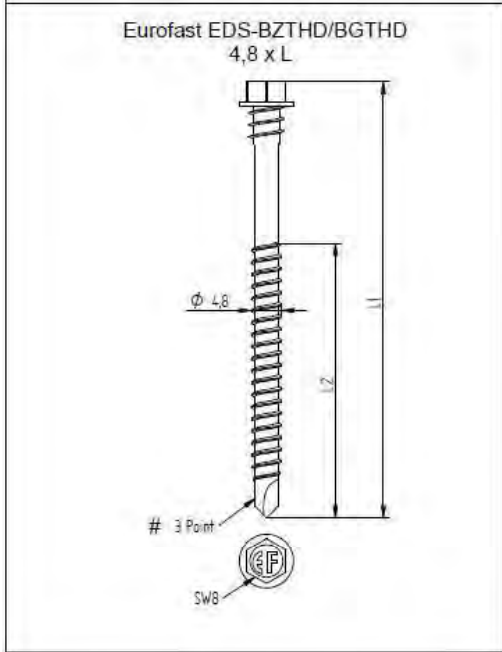

DVP-DF-7070D	EDS-BZTHD/BGTHD 4,8 x L

Combination:
Eurofast DVP-DF-7070D
Eurofast EDS-BZTHD/BGTHD 4,8 x L

Van Roij Fasteners Europe b.v.
Jan Tooropstraat 16
NL-5753 DK Deurne
copyright © 12.2015