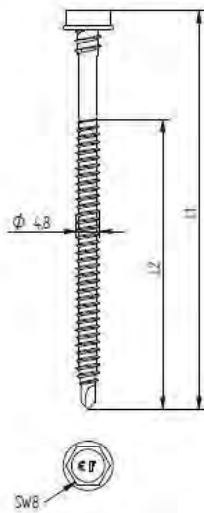

DVP-EFB-8240D

EDS-BZTR/BGTR 4,8 x L

Combination:
Eurofast DVP-EFB8240D
Eurofast EDS-BZTR/BGTR 4,8 x L

Van Roij Fasteners Europe b.v.
Jan Tooropstraat 16
NL-5753 DK Deurne
copyright © 12.2015