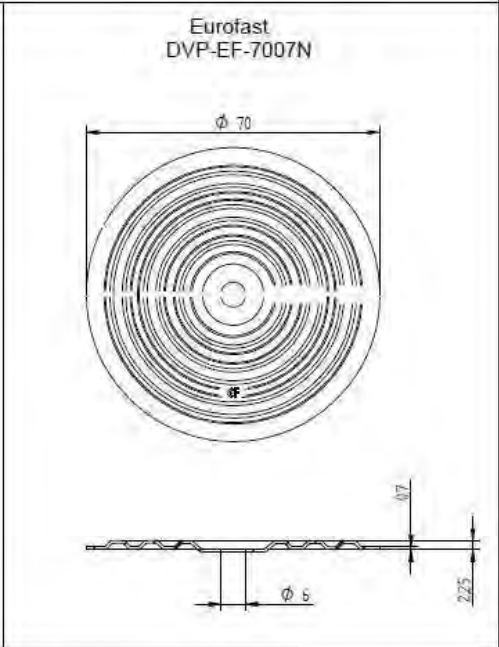

DVP-EF-7007N	GBS 6,0 x L

Combination:
Eurofast DVP-EF-7007N
Eurofast GBS 6,0 x L

Van Rijn Fasteners Europe b.v.
Jan Tooropstraat 16
NL-5753 DK Deurne
copyright © 12.2015