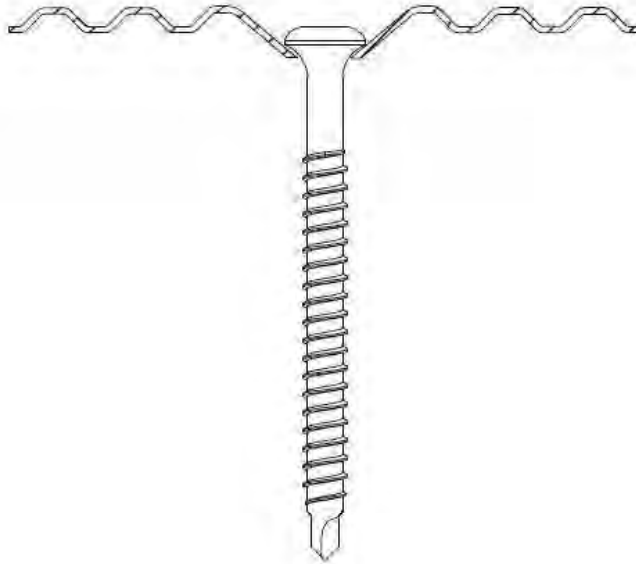

DVP-EF-7007D

EDS-SRB 4,8 x L