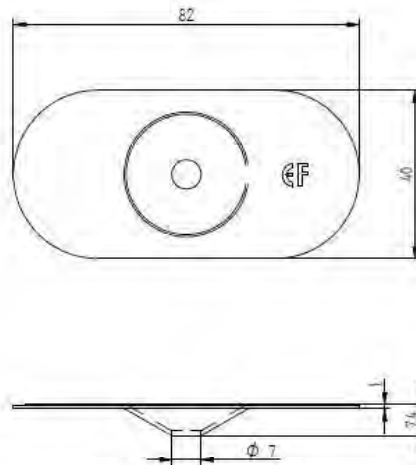

DVP-DF-8240D

EDS-B-4,8 x L

Eurofast EDS-B
4,8 x L

Eurofast
DVP-DF-8240D

Combination:
Eurofast DVP-DF-8240D
Eurofast EDS-B-4,8 x L

Van Roij Fasteners Europe b.v.
Jan Tooropstraat 16
NL-5753 DK Deurne
copyright © 12.2015