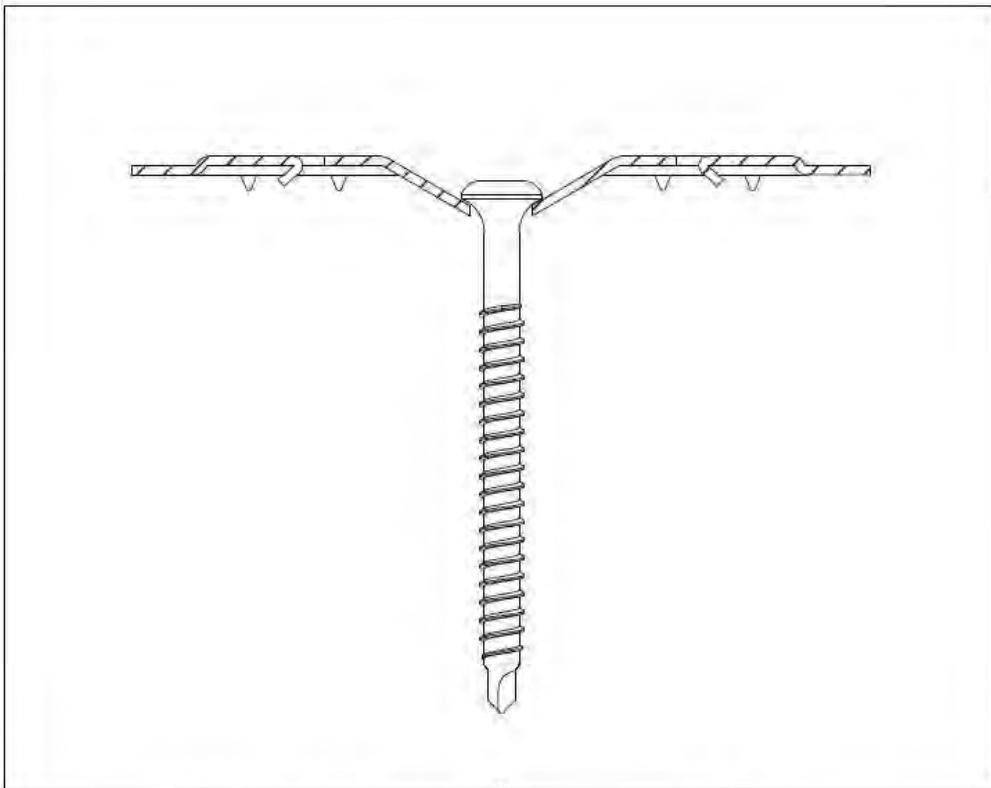

Eurofast
DVP-DFB8240D

DVP-DFB-8240D

EDS-SRB 4,8 x L

Eurofast EDS-SRB
4,8 x L