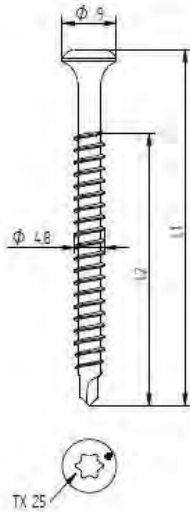

DVP-EF-7010N

EDS-SRB 4,8 x L

Combination:
Eurofast DVP-EF-7010N
Eurofast EDS-SRB 4,8 x L

Van Roij Fasteners Europe b.v.
Jan Tooropstraat 16
NL-5753 DK Deurne
copyright © 12.2015