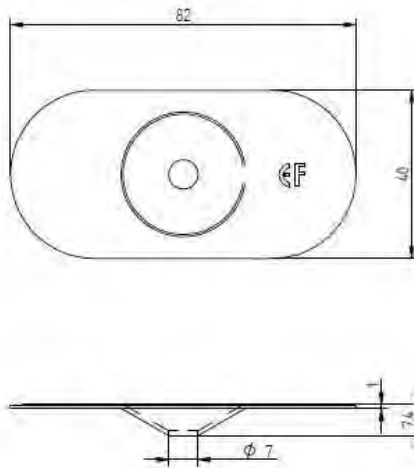

Van Roij Fasteners Europe b.v.
Jan Toeropstraat 16
NL-5753 DK Deurne
copyright © 12.2015

DVP-DF-8240D

EDS-BZTHD/BGTHD 4,8 x L

Eurofast EDS-BZTHD/BGTHD
4,8 x L

Eurofast
DVP-DF-8240D

Combination:
Eurofast DVP-DF-8240D
Eurofast EDS-BZTHD/BGTHD 4,8 x L