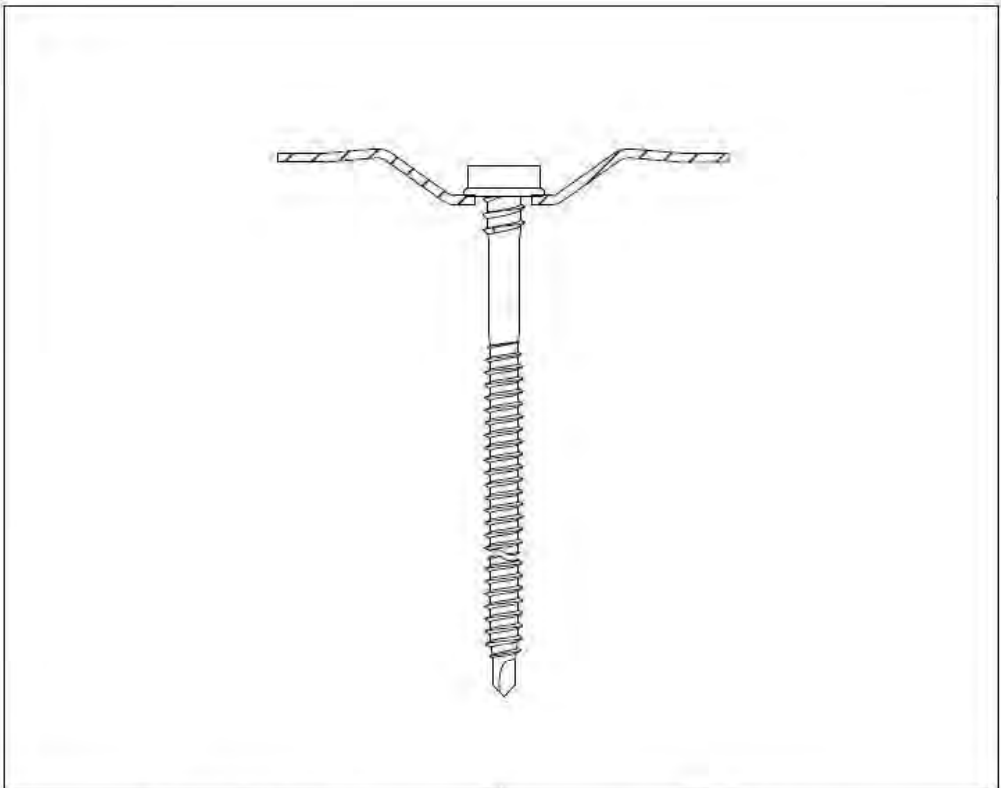

DVP-EF-5010D	EDS-BZT/BGT 4,8 x L

Combination:
Eurofast DVP-EF-5010D
Eurofast EDS-BZT/BGT 4,8 x L

Van Roij Fasteners Europe b.v.
Jan Tooropstraat 16
NL-5753 DK Deurne
copyright © 12.2015