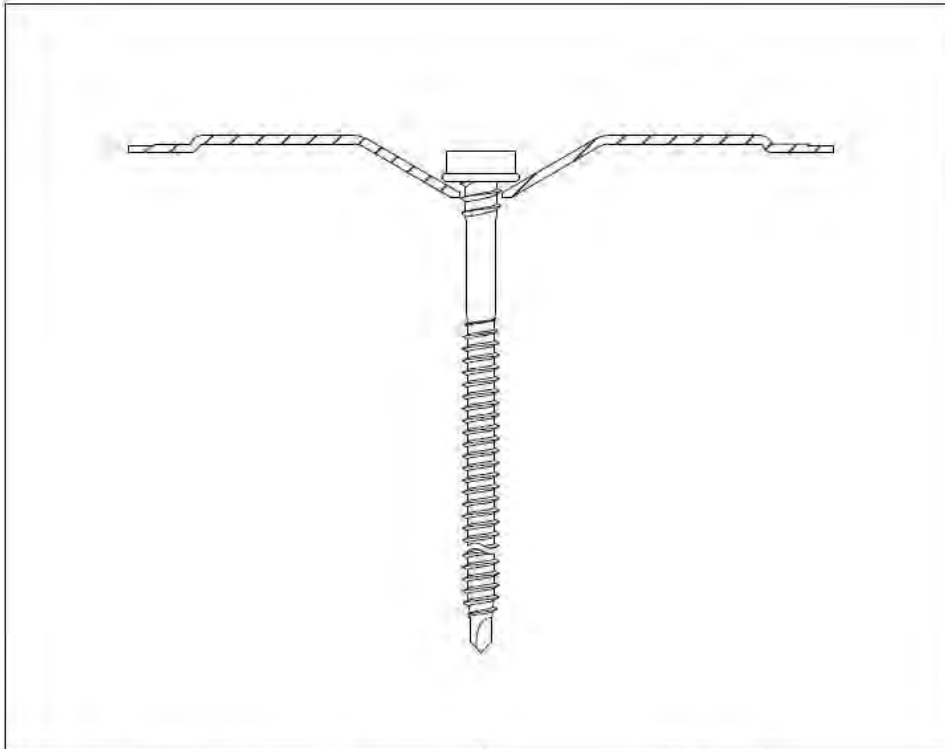

Range EDS-BZTR/BGTR 4,8 x L

DVP-EFZK-8240D	EDS-BZTR/BGTR 4,8 x L

Combination: Eurofast DVPEFZK8240D Eurofast EDS-BZTR/BGTR 4,8 x L	Van Roij Fasteners Europe b.v. Jan Tooropstraat 16 NL-5753 DK Deurne copyright © 12.2015