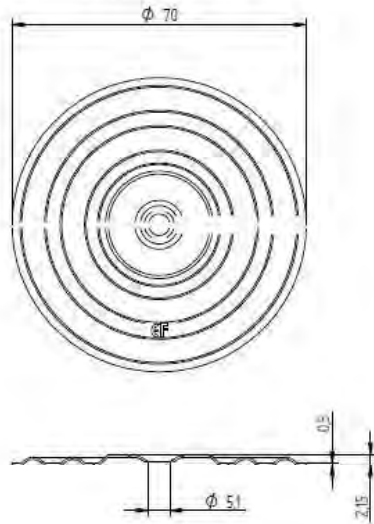

Eurofast
DVP-EF-7005N