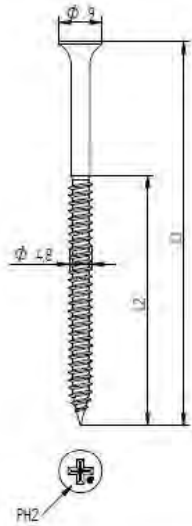

Eurofast
DVP-EF-7007H

Combination:
Eurofast DVP-EF-7007H
Eurofast EDS-S 4,8 x L

Van Roij Fasteners Europe b.v.
Jan Tooropstraat 16
NL-5753 DK Deurne
copyright © 12.2015

DVP-EF-7007D

EDS-S 4,8 x L

Eurofast EDS-S
4,8 x L