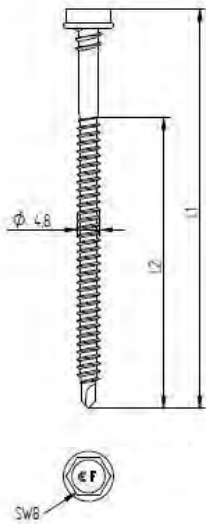

DVP-DF-8240XH

EDS-BZT/BGT 4,8 x L

Combination:
Eurofast DVP-DF8240XH
Eurofast EDS-BZT/BGT 4,8 x L

Van Roij Fasteners Europe b.v.
Jan Tooropstraat 16
NL-5753 DK Deurne
copyright © 12.2015