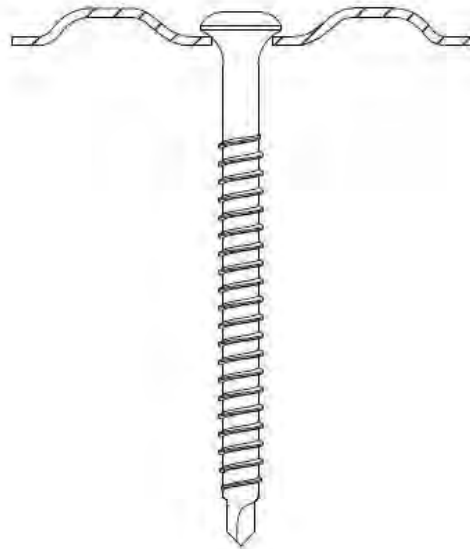

DVP-EF-51N

EDS-SRB 4,8 x L