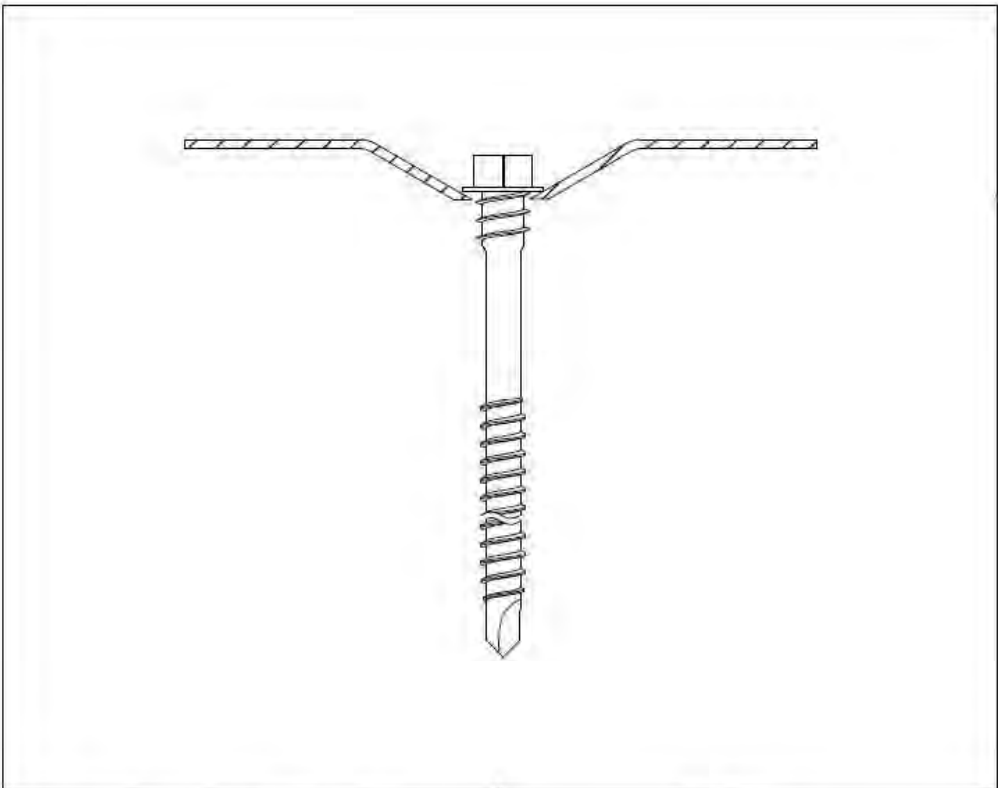

DVP-EF-7010D	EDS-BZTHD/BGTHD 4,8 x L

Combination:
Eurofast DVP-EF-7010D
Eurofast EDS-BZTHD/BGTHD 4,8 x L

Van Roij Fasteners Europe b.v.
Jan Tooropstraat 16
NL-5753 DK Deume
copyright © 12.2015