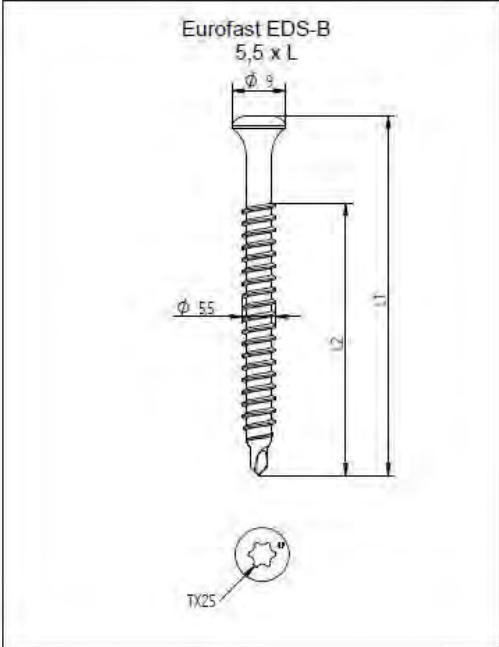

TRP-45 x L	EDS-B-5,5 x L

Combination:
Eurofast TRP-45 x L
Eurofast EDS-B 5,5 x L

Van Roij Fasteners Europe b.v.
Jan Tooropstraat 16
NL-5753 DK Deurne
copyright © 12.2015