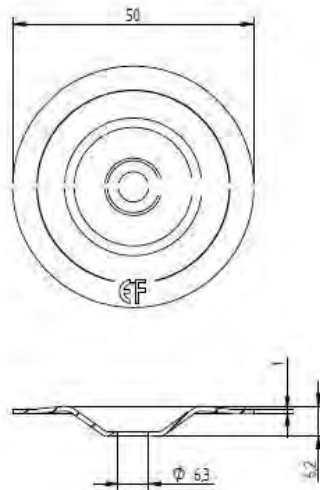

Combination:
Eurofast DVP-EF-5010DFR
Eurofast EDS-B 5,5 x L

Van Roij Fasteners Europe b.v.
Jan Tooropstraat 16
NL-5753 DK Deurne
copyright © 12.2015

DVP-EF-5010D

EDS-B-5,5 x L

Eurofast EDS-B
5,5 x L

Eurofast
DVP-EF-5010D