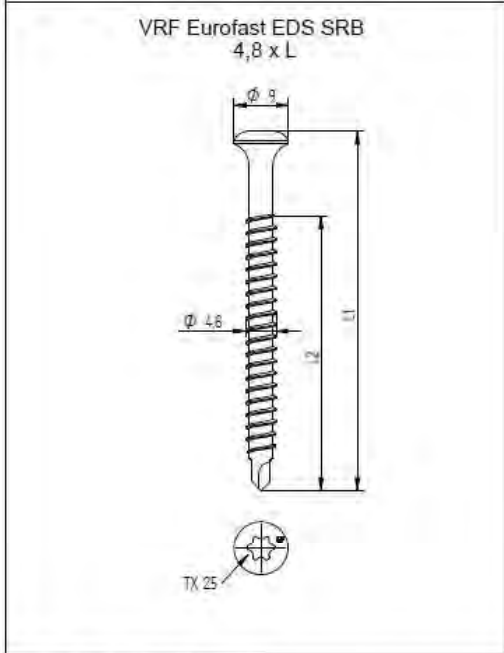

BIO-45-L	EDS-SRB 4,8 x L
----------	-----------------

Van Roij Fasteners Europe b.v.
Combination:
Eurofast BIO Ø 45 x L
Eurofast EDS SRB 4,8 x L

BTRP-45 x L	EDS-SRB 4,8 x L
-------------	-----------------