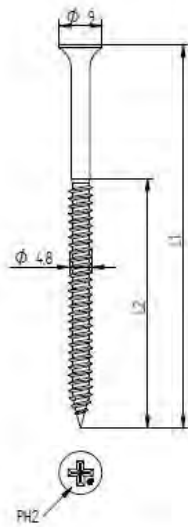

DVP-DFB-8240D

EDS-S 4,8 x L

Combination:
Eurofast DVP-DFB8240D
Eurofast EDS-S 4,8 x L

Van Roij Fasteners Europe b.v.
Jan Tooropstraat 16
NL-5753 DK Deurne
copyright © 12.2015