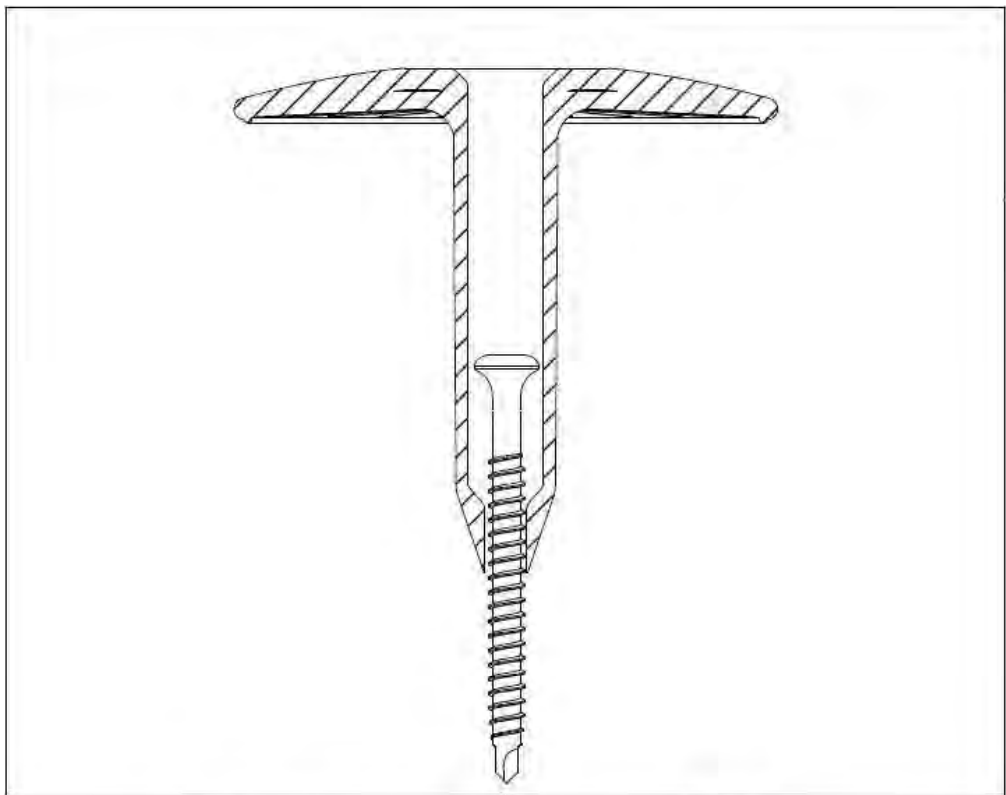

TLK- 75	EDS-B-4,8 x L

Combination:
Eurofast TLK- 75
Eurofast EDS-B-4,8 x L

Van Røij Fasteners Europe b.v.
Jan Tooropstraat 16
NL-5753 DK Deurne
copyright © 12.2015