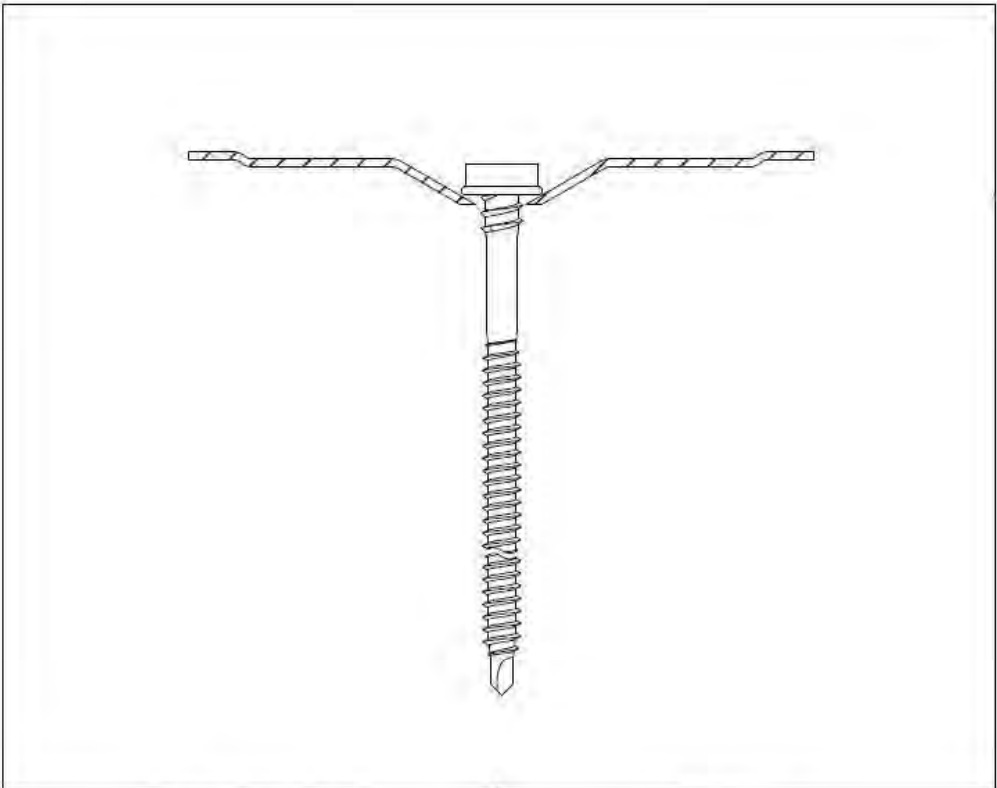

DVP-EF-8040D	EDS-BZT/BGT 4,8 x L

Combination:
Eurofast DVP-EF-8040D
Eurofast EDS-BZT/BGT 4,8 x L

Van Roij Fasteners Europe b.v.
Jan Tooropstraat 16
NL-5753 DK Deume
copyright © 12.2015