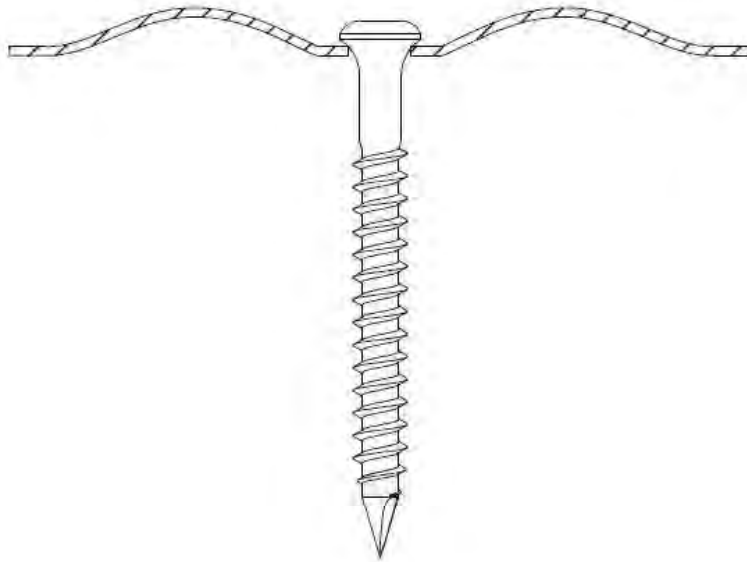

DVP-DF-8240XH

EFHD 6,3 x L