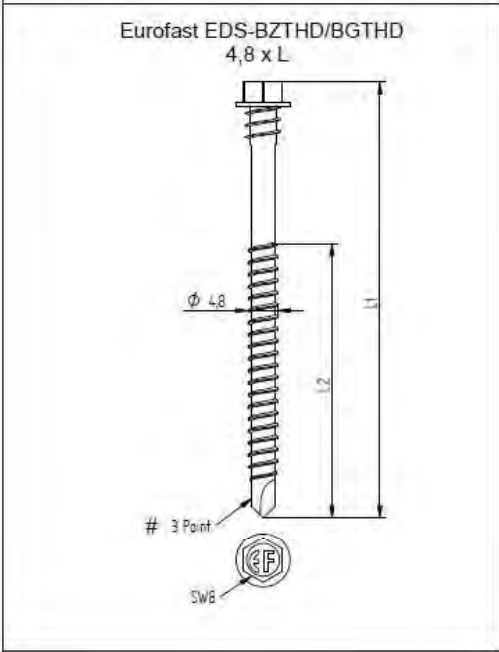

DVP-EF-7010D	EDS-BZTHD/BGTHD 4,8 x L

Combination:
Eurofast DVP-EF-7010D
Eurofast EDS-BZTHD/BGTHD 4,8 x L

Van Roij Fasteners Europe b.v.
Jan Tooropstraat 16
NL-5753 DK Deume
copyright © 12.2015