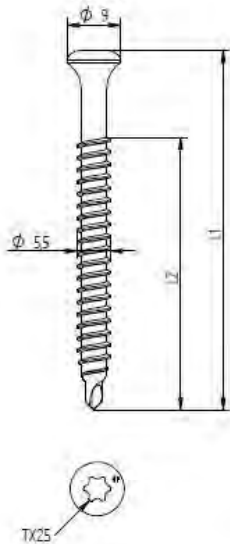

DVP-EF-7005D

EDS-B-5,5 x L

Combination:
Eurofast DVP-EF-7005D
Eurofast EDS-B 5,5 x L

Van Roij Fasteners Europe b.v.
Jan Tooropstraat 16
NL-5753 DK Deurne
copyright © 12.2015