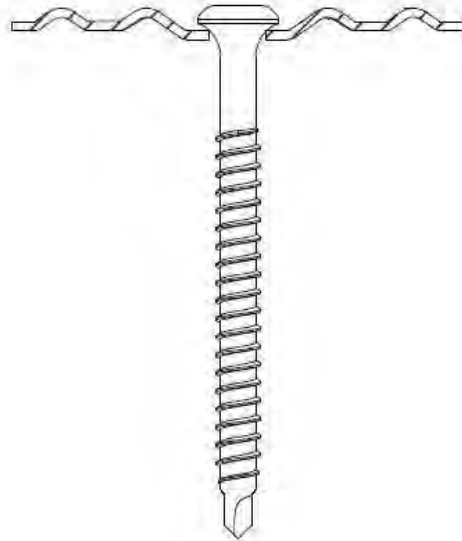

DVP-EF-5010N

EDS-SRB 4,8 x L