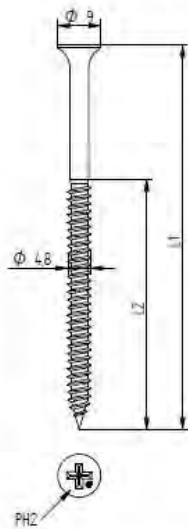

EDF-BAR-F 30 x 2250

EDS-S 4,8 x L

Combination:
Eurofast EDF-BAR-F 30 x 2250
Eurofast EDS-S 4,8 x L

Van Røij Fasteners Europe b.v.
Jan Tooropstraat 16
NL-5753 DK Deurne
copyright © 12.2015