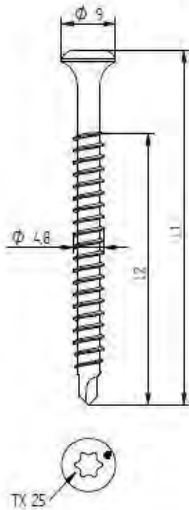

Eurofast EDS-SRB
4,8 x L