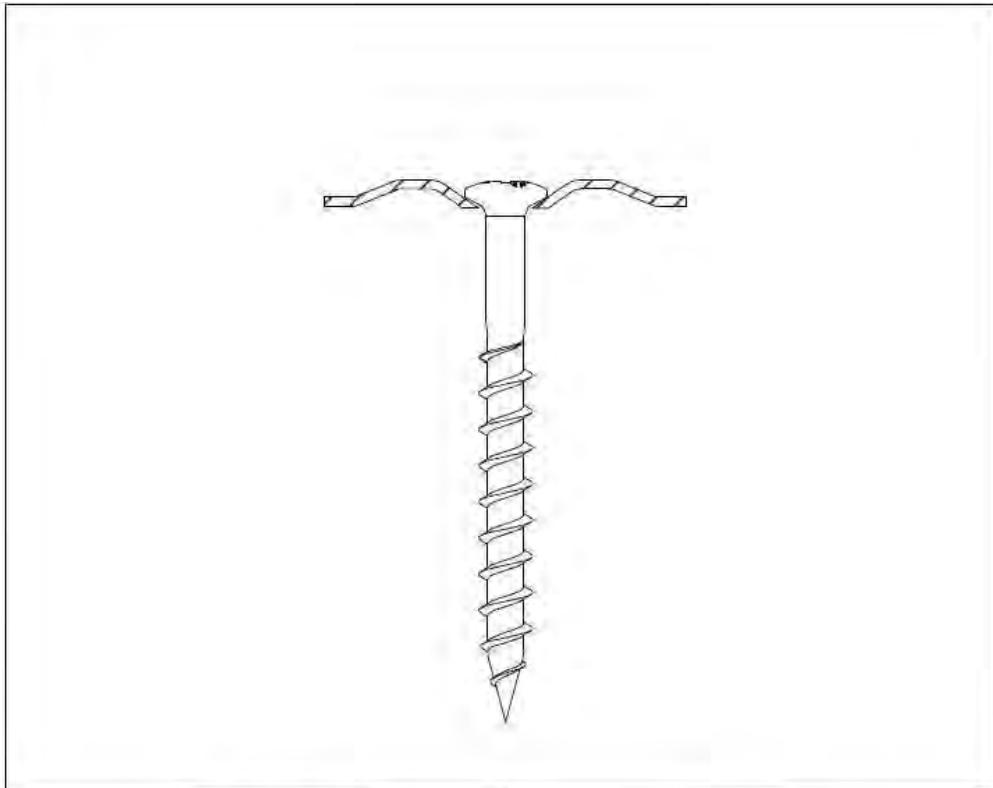

DVP-EF-5010DFR

GBSA2 6,0 x L

VRF Eurofast GBS
6,0 x L

VRF Eurofast
DVP-EF-5010DFR

Van Roij Fasteners Europe b.v.

Combination:
Eurofast DVP-EF-5010DFR
Eurofast GBS 6,0 x L

DVP-EF-4010N

GBSA2 6,0 x L