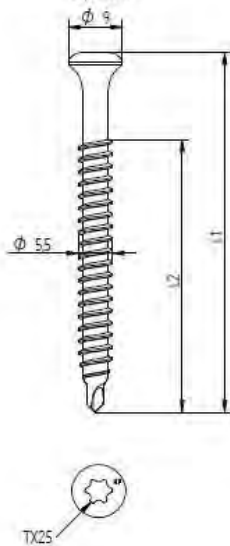

DVP-EF-8240D

EDS-B-5,5 x L

Combination:
Eurofast DVP-EF-8240D
Eurofast EDS-B 5,5 x L

Van Roij Fasteners Europe b.v.
Jan Tooropstraat 16
NL-5753 DK Deurne
copyright © 12.2015