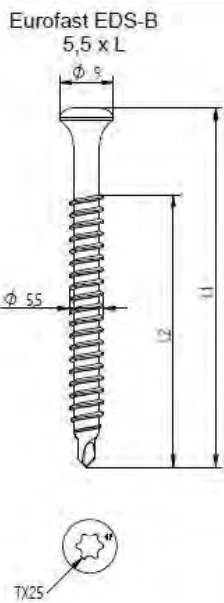

TX25

Eurofast
DVP-EF-7007N

Combination:
Eurofast DVP-EF-7007N
Eurofast EDS-B 5,5 x L

Van Roij Fasteners Europe b.v.
Jan Tooropstraat 16
NL-5753 DK Deurne
copyright © 12.2015

DVP-EF-7007H

EDS-B-5,5 x L

Combination:
Eurofast DVP-EF-7007H
Eurofast EDS-B 5,5 x L