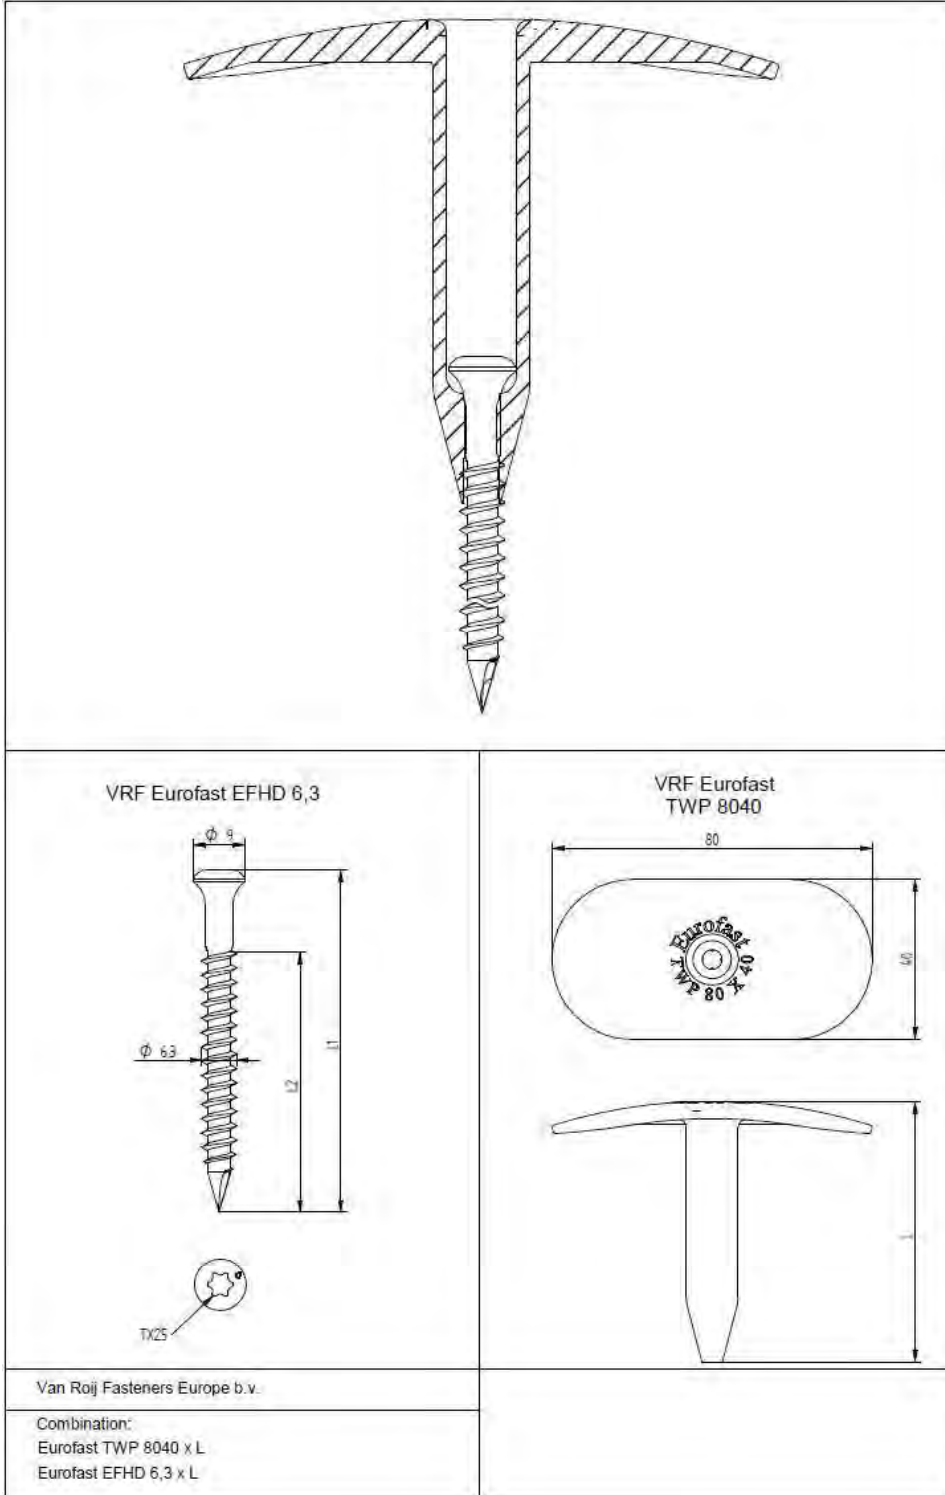

Range EFHD 6,3 x L

TWP 8040	EFHD 6,3 x L