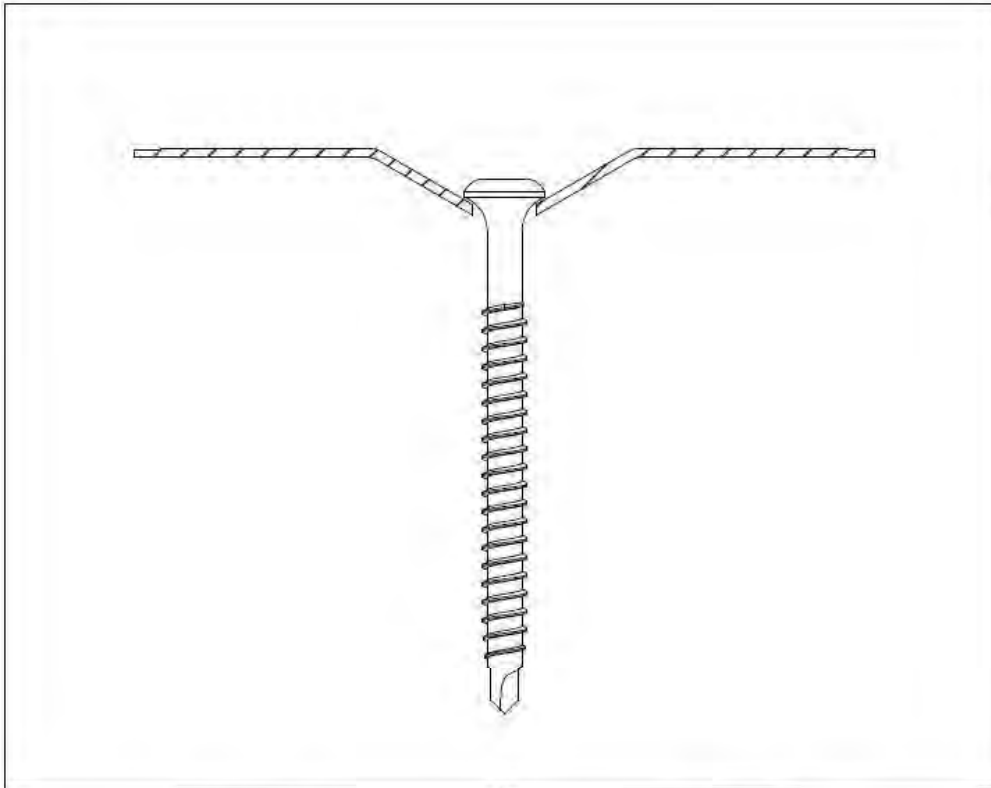

Eurofast
DVP-DF-8240D

DVP-DF-8240D

EDS-B-4,8 x L

Eurofast EDS-B
4,8 x L