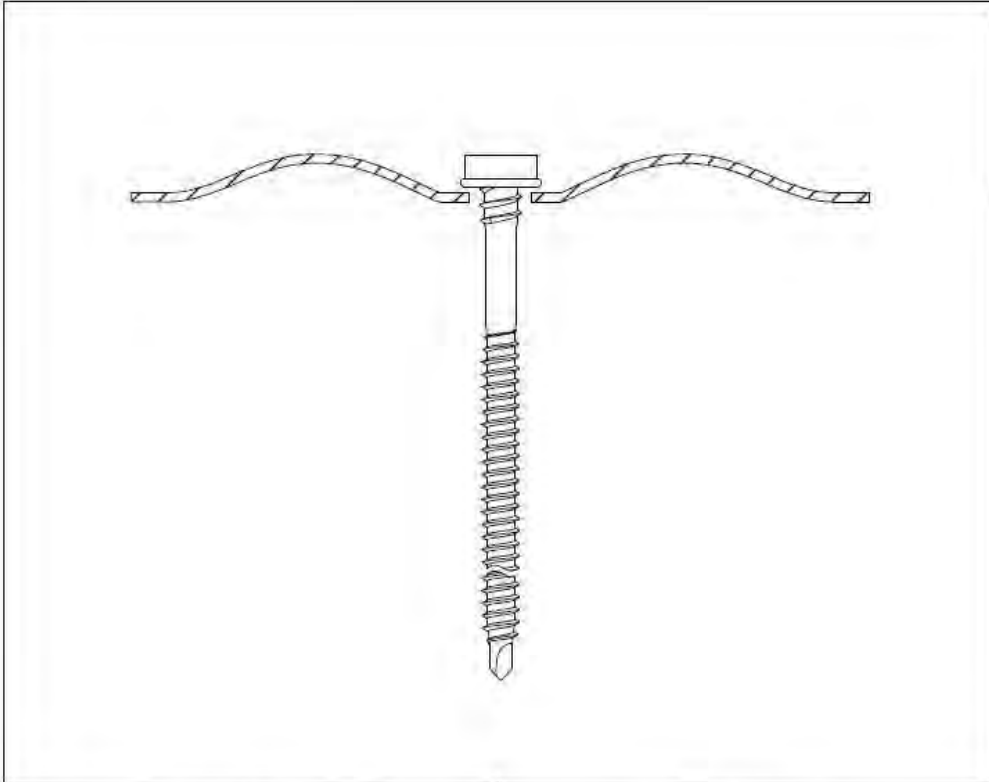

Eurofast
DVP-DF8240XH

DVP-DF-8240XH

EDS-BZTR/BGTR 4,8 x L

Eurofast EDS-BZTR/BGTR
4,8 x L