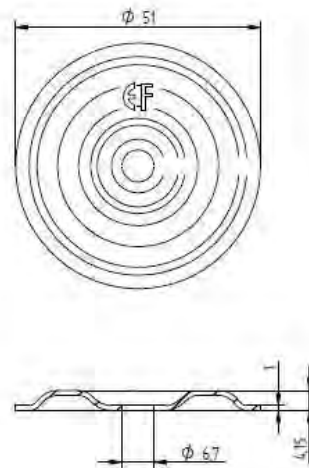

Eurofast
DVP-EF-51N