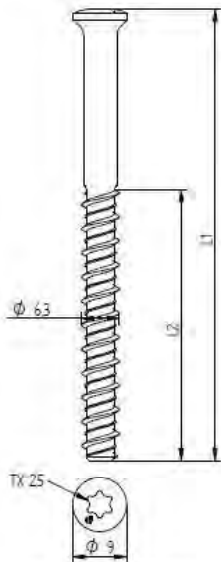

DVP-DF-8240R

EFR 6,3 x L

Combination:
Eurofast DVP-DF-8240R
Eurofast EFR 6,3 x L

Van Roij Fasteners Europe b.v.
Jan Tooropstraat 16
NL-5753 DK Deurne
copyright © 12.2015