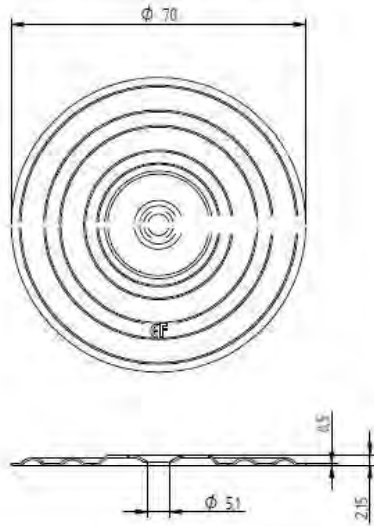

Eurofast
DVP-EF-7007D

Combination:
Eurofast DVP-EF-7007D
Eurofast EDS-S 4,8 x L

Van Roij Fasteners Europe b.v.
Jan Toeropstraat 16
NL-5753 DK Deurne
copyright © 12.2015

Eurofast EDS-S
4,8 x L

Eurofast
DVP-EF-7005N