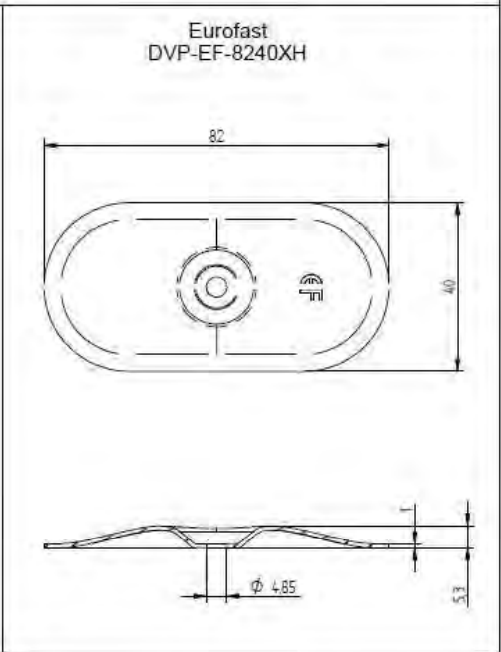

DVP-EF-8240XH	EDS-BZTR/BGTR 4,8 x L

Combination:
Eurofast DVP-EF-8240XH
Eurofast EDS-BZTR/BGTR 4,8 x L

Van Roij Fasteners Europe b.v.
Jan Tooropstraat 16
NL-5753 DK Deurne
copyright © 12.2015