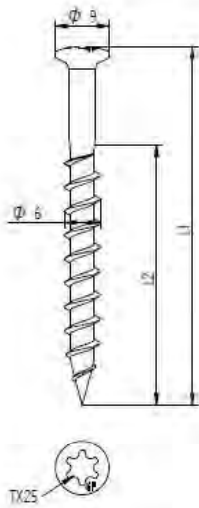

DVP-EFB-51NS

GBSA2 6,0 x L

Combination:
Eurofast DVP-EFB-51NS
Eurofast GBS-A2 6,0 x L

Van Roij Fasteners Europe b.v.
Jan Tooropstraat 16
NL-5753 DK Deurne
copyright © 12.2015