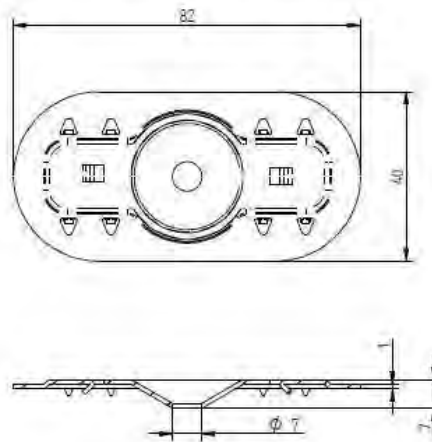

DVP-DFB8240D

DFCF 6,3 x L

Combination:
Eurofast DVP-DFB8240D
Eurofast DFCF 6,3 x L

Van Rijn Fasteners Europe B.V.
Jan Tooropstraat 16
NL-5753 DK Deurne
copyright © 12.2015