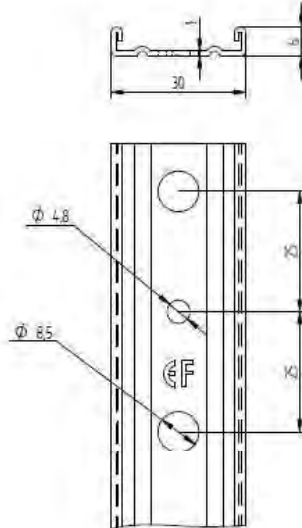

Van Roij Fasteners Europe b.v.
Jan Tooropstraat 16
NL-5753 DK Deurne
copyright © 12.2015

EDF-BAR-F 30 x 2250

GBS 6,0 x L

Eurofast GBS
6,0 x L

Eurofast
EDF-BAR-F

Combination:
Eurofast EDF-BAR-F 30 x 2250
Eurofast GBS 6,0 x L