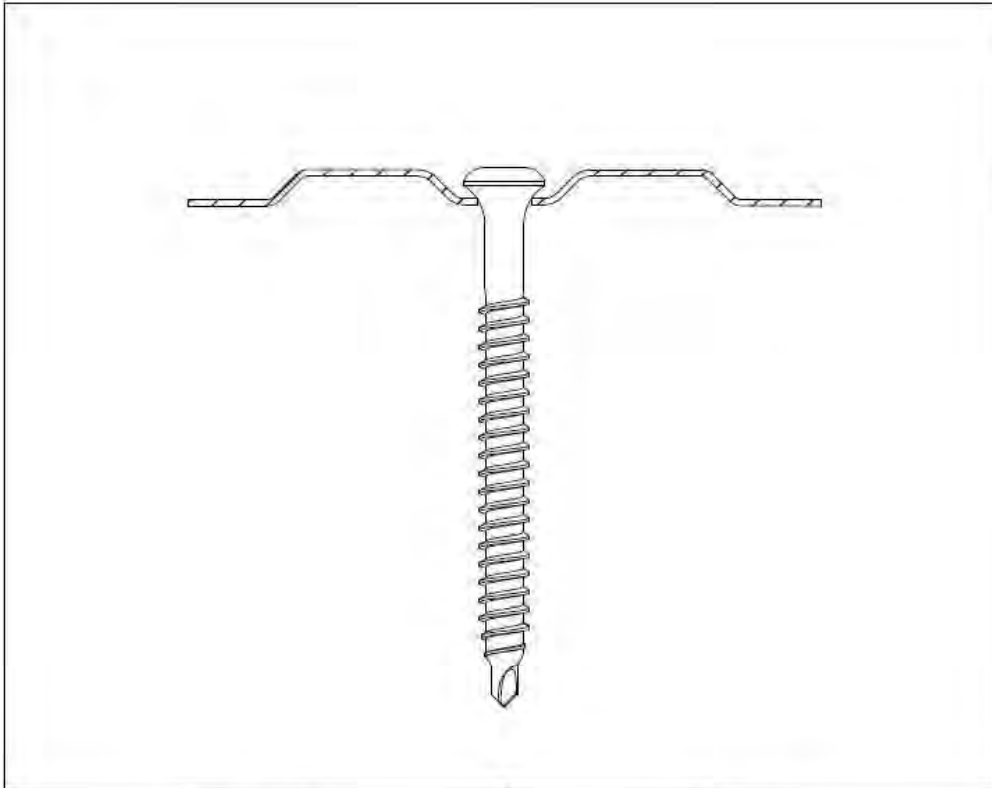

DVP-EF-7007H

EDS-B-5,5 x L

Combination:
Eurofast DVP-EF-7007H
Eurofast EDS-B 5,5 x L

Van Roij Fasteners Europe b.v.
Jan Tooropstraat 16
NL-5753 DK Deurne
copyright © 12.2015