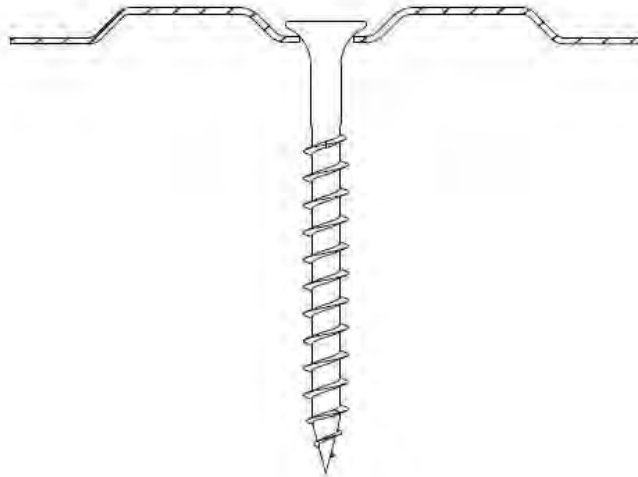

DVP-EF-7007H

EDS-H 5,0 x L