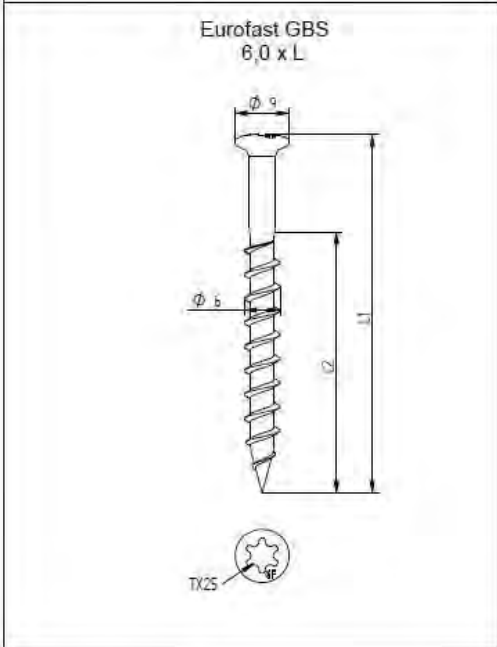

DVP-EF-7007N	GBS 6,0 x L

Combination:
Eurofast DVP-EF-7007N
Eurofast GBS 6,0 x L

Van Rijn Fasteners Europe b.v.
Jan Tooropstraat 16
NL-5753 DK Deurne
copyright © 12.2015