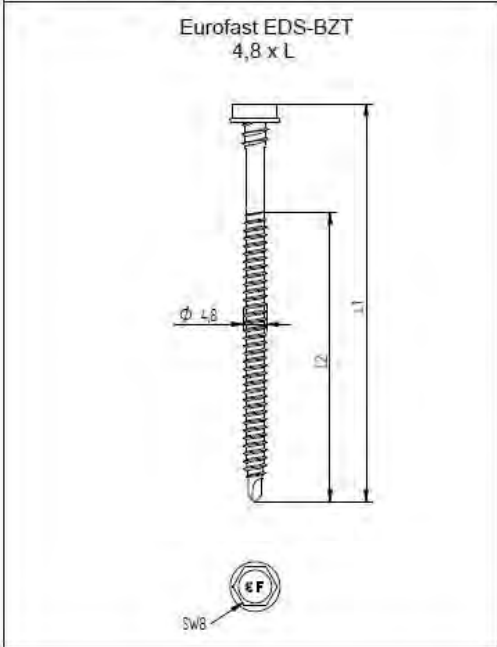

EDF-BAR-F 30 x 2250	EDS-BZT 4,8 x L

Combination:
Eurofast EDF-BAR-F 30 x 2250
Eurofast EDS-BZT 4,8 x L

Van Roij Fasteners Europe b.v.
Jan Tooropstraat 16
NL-5753 DK Deurne
copyright © 12.2015