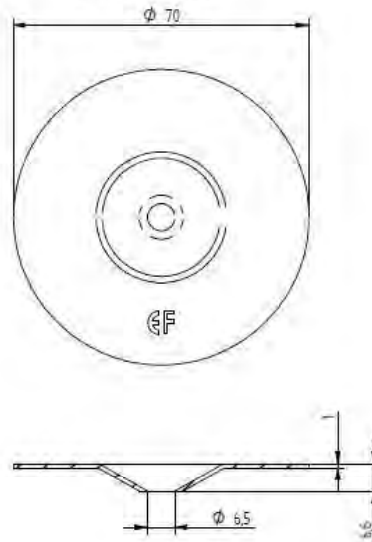

DVP-EF-7010D

EDS-B-4,8 x L

Combination:
Eurofast DVP-EF-7010D
Eurofast EDS-B-4,8 x L

Van Roij Fasteners Europe b.v.
Jan Tooropstraat 16
NL-5753 DK Deurne
copyright © 12.2015