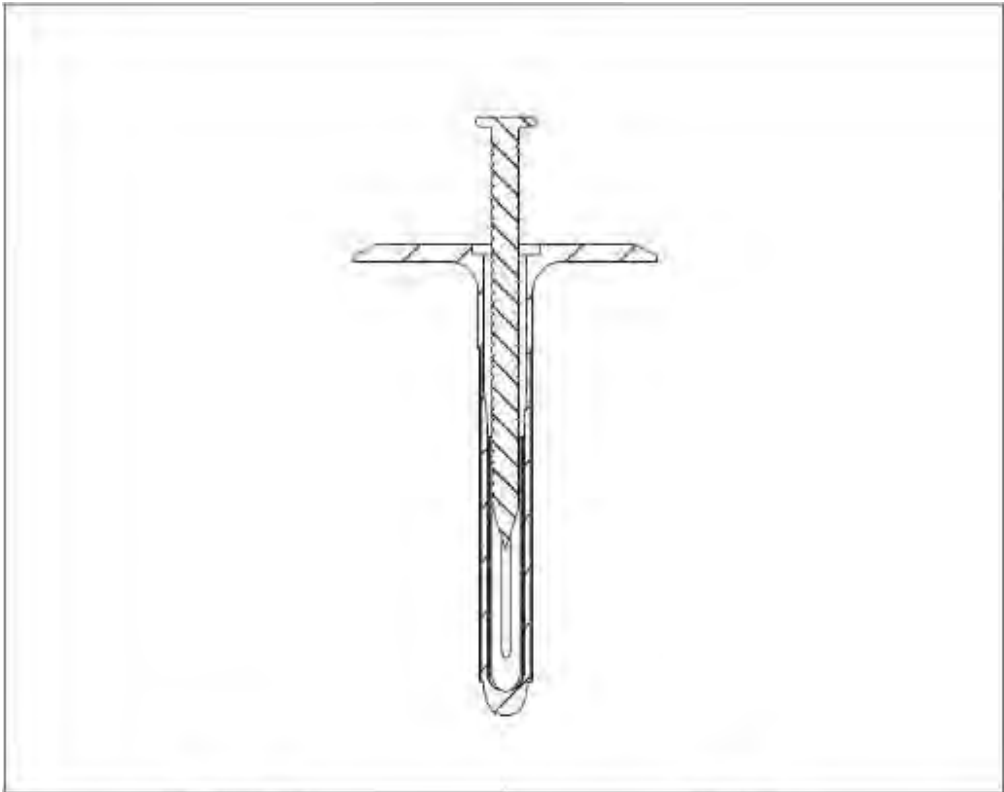

ISPC Plug $\varnothing 50 \times L$	ISPC Nail $\varnothing 4,35 \times L$

Combination:
Eurofast ISPC Plug $\varnothing 50 \times L$
Eurofast ISPC Nail $\varnothing 4,35 \times L$

Van Rijn Fasteners Europe b.v.
Jan Tooropstraat 16
NL-5753 DK Deurne
copyright © 12.2015