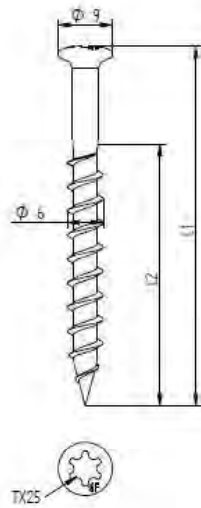

TLK- 45 x L

GBSA2 6,0 x L

Combination:
Eurofast TLK- 45 x L
Eurofast GBS-A2 6,0 x L

Van Roij Fasteners Europe b.v.
Jan Tooropstraat 16
NL-5753 DK Deurne
copyright © 12.2015