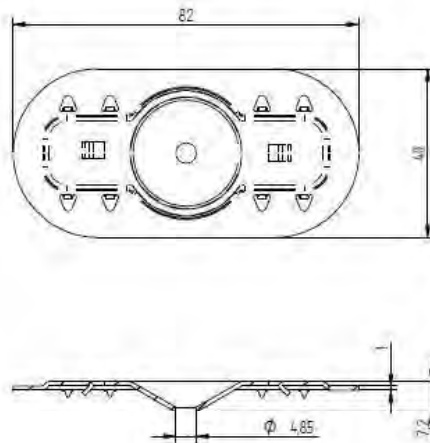

DVP-EFB8240D

EDS-B-5,5 x L

Eurofast EDS-B
5,5 x L

Eurofast
DVP-EFB8240D

Combination:
Eurofast DVP-EFB8240D
Eurofast EDS-B 5,5 x L

Van Roij Fasteners Europe b.v.
Jan Tooropstraat 16
NL-5753 DK Deurne
copyright © 12.2015