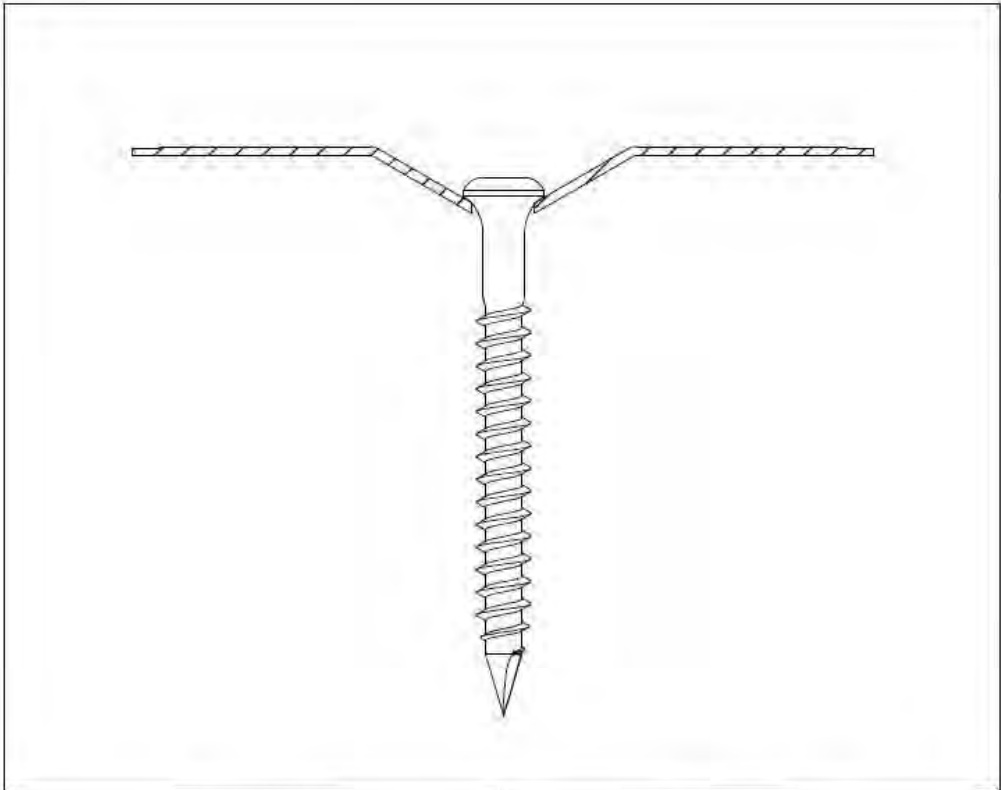

DVP-DF-8240D	EFHD 6,3 x L

Combination: Eurofast DVP-DF-8240D Eurofast EFHD 6,3 x L	Van Roij Fasteners Europe b.v. Jan Tooropstraat 16 NL-5753 DK Deurne copyright © 12.2015