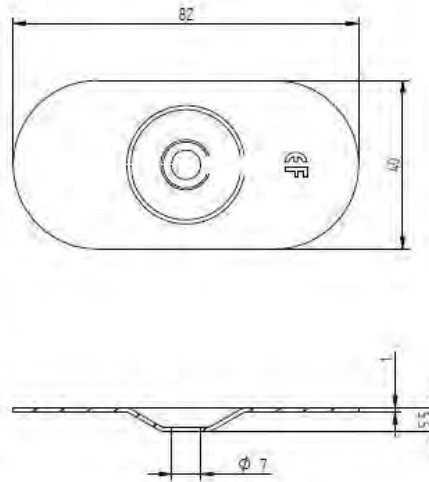

DVP-DF-8240R

EFR 6,3 x L

Combination:
Eurofast DVP-DF-8240R
Eurofast EFR 6,3 x L

Van Roij Fasteners Europe b.v.
Jan Tooropstraat 16
NL-5753 DK Deurne
copyright © 12.2015