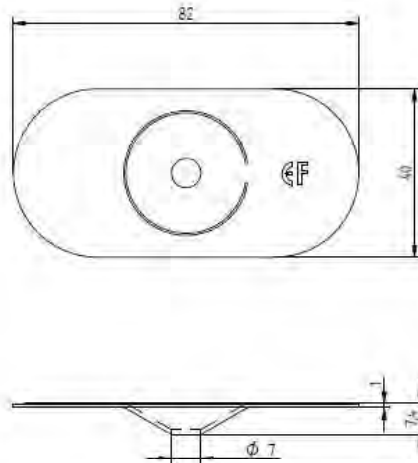

DVP-DF-8240D

EFR 6,3 x L

Combination:
Eurofast DVP-DF-8240D
Eurofast EFR 6,3 x L

Van Rijn Fasteners Europe b.v.
Jan Tooropstraat 16
NL-5753 DK Deurne
copyright © 12.2015