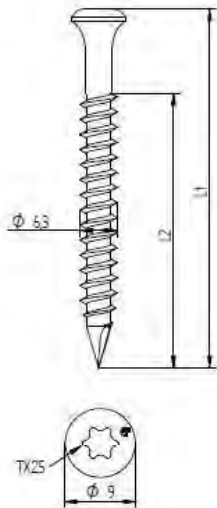

Eurofast EFHD
6,3 x L