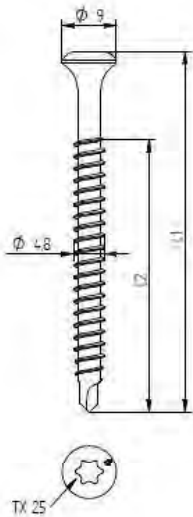

DVP-DF-7070D

EDS-B-4,8 x L

Combination:
Eurofast DVP-DF-7070D
Eurofast EDS-B-4,8 x L

Van Roij Fasteners Europe b.v.
Jan Tooropstraat 16
NL-5753 DK Deurne
copyright © 12.2015