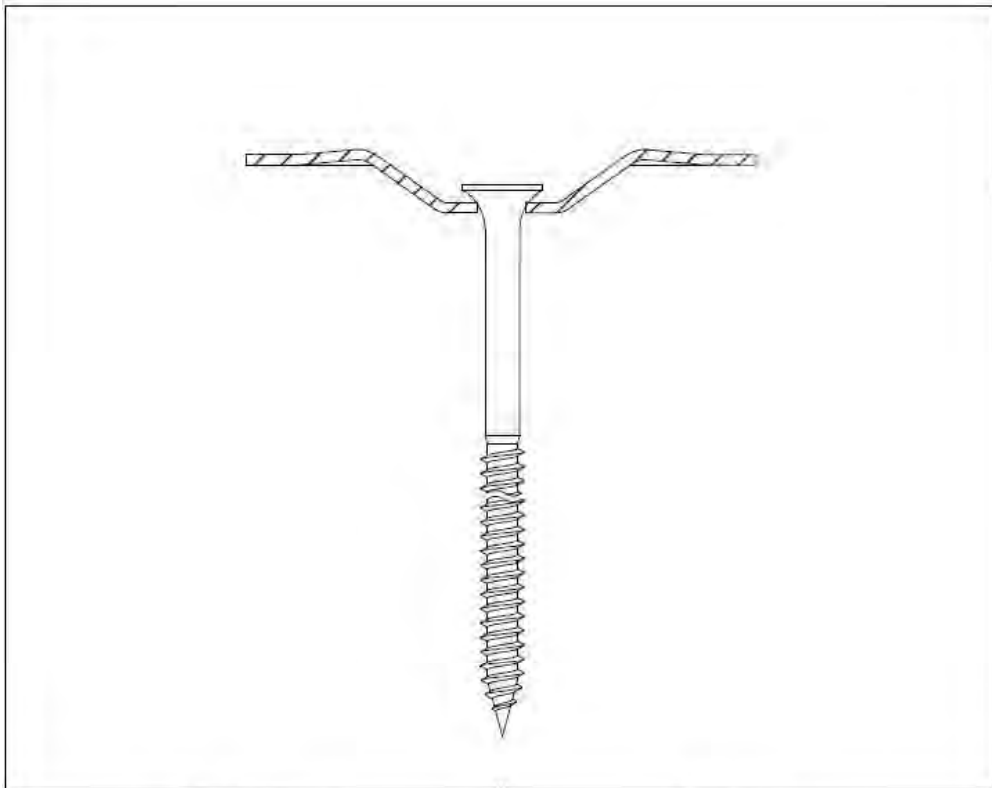

Eurofast
DVP-EF-5010DFR

DVP-EF-5010DFR

EDS-S 4,8 x L

Eurofast EDS-S
4,8 x L