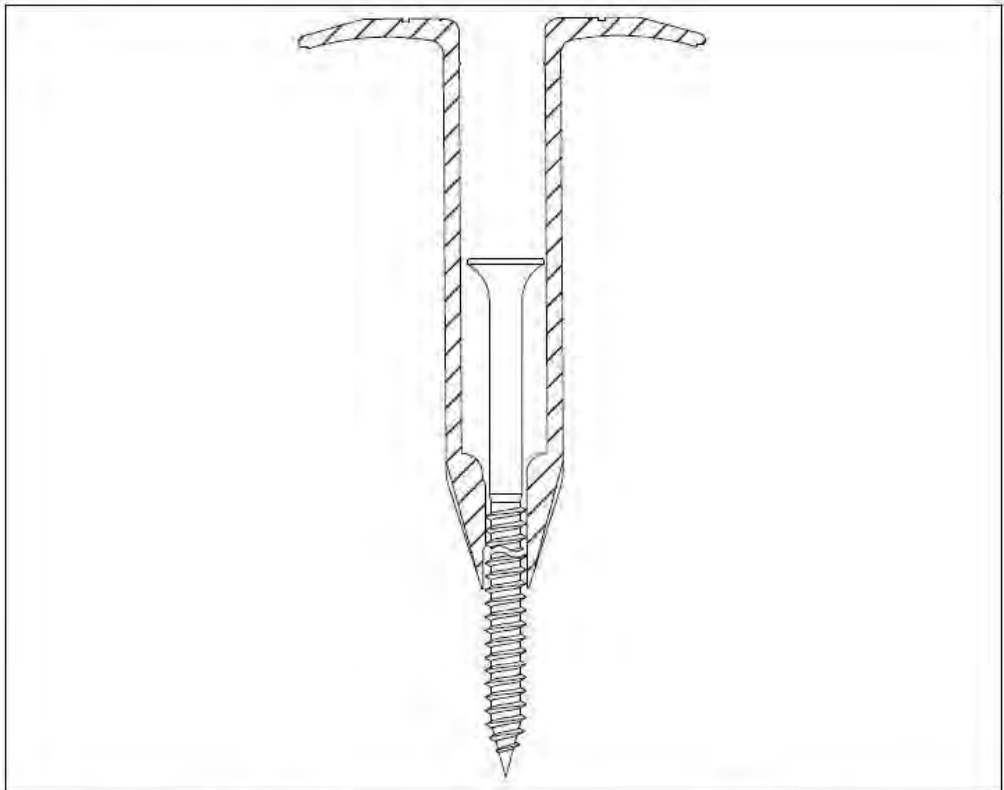

TRP-45 x L	EDS-S 4,8 x L

Combination:
Eurofast TRP-45 x L
Eurofast EDS-S 4,8 x L

Van Roij Fasteners Europe b.v.
Jan Tooropsstraat 16
NL-5753 DK Deurne
copyright © 12.2015