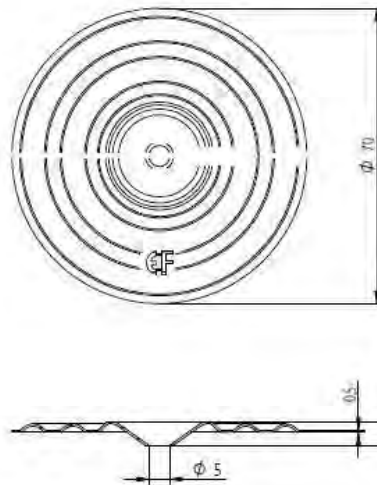

DVP-EF-7005D

EDS-SRB 4,8 x L

Eurofast EDS-SRB
4,8 x L

Eurofast
DVP-EF-7005D

Combination:
Eurofast DVP-EF-7005D
Eurofast EDS-SRB 4,8 x L

Van Roij Fasteners Europe b.v.
Jan Tooropstraat 16
NL-5753 DK Deurne
copyright © 12.2015