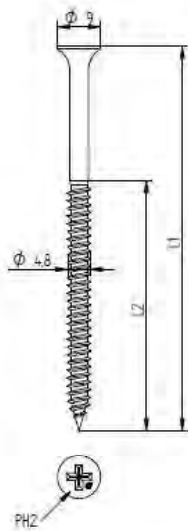

EDF-BAR-FB 30 x 2250

EDS-S 4,8 x L

Combination:
Eurofast EDF-BAR-FB 30 x 2250
Eurofast EDS-S 4,8 x L

Van Ralj Fasteners Europe b.v.
Jan Tooropstraat 16
NL-5753 DK Deurne
copyright © 12.2015