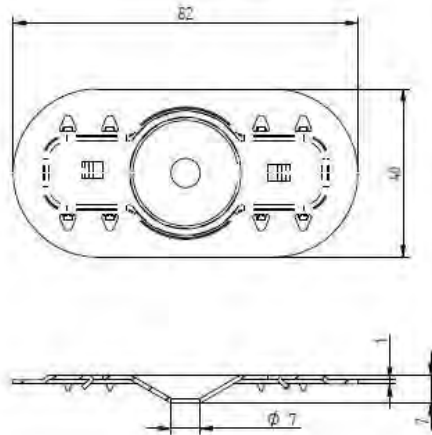

DVP-DFB-8240D

EDS-H 5,0 x L

Combination:
Eurofast DVP-DFB8240D
Eurofast EDS-H 5,0 x L

Van Roij Fasteners Europe b.v.
Jan Tooropstraat 16
NL-5753 DK Deurne
copyright © 12.2015