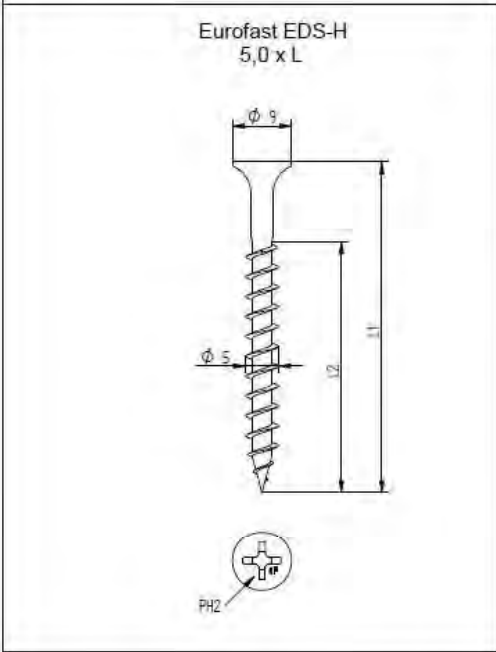

DVP-DF-8240XH	EDS-H 5,0 x L

Combination:
Eurofast DVP-DF8240XH
Eurofast EDS-H 5,0 x L

Van Roij Fasteners Europe b.v.
Jan Tooropstraat 16
NL-5753 DK Deurne
copyright © 12.2015