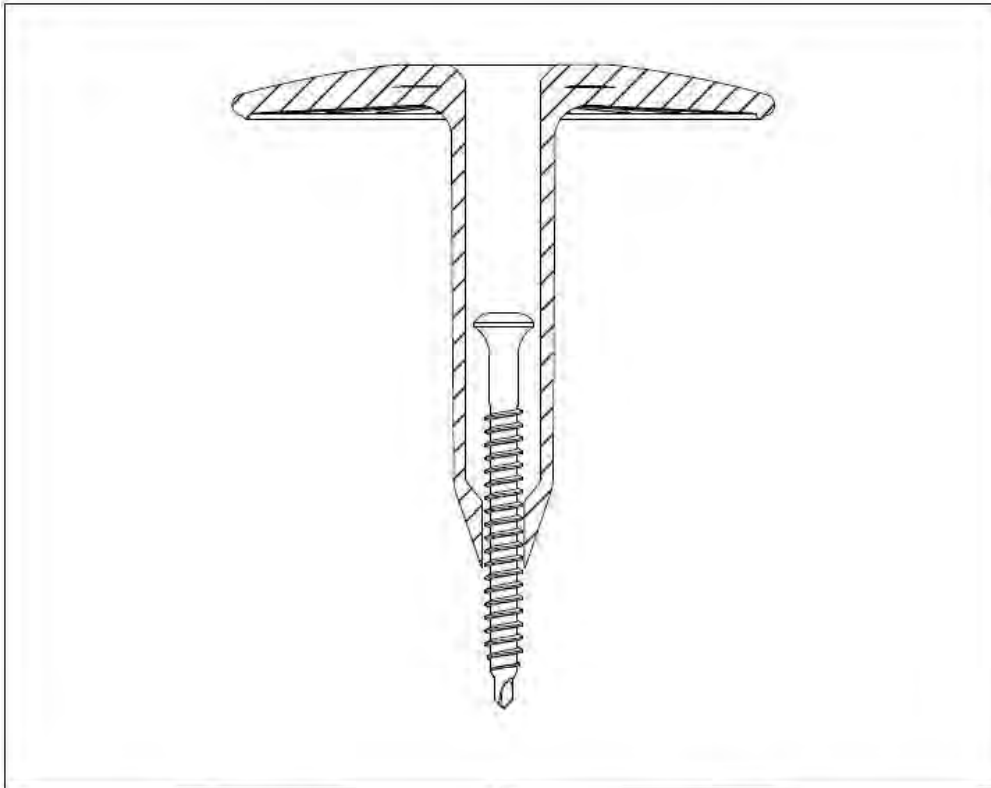

Eurofast
TLK-75

TLK- 75

EDS-B-5,5 x L

Eurofast EDS-B
5,5 x L