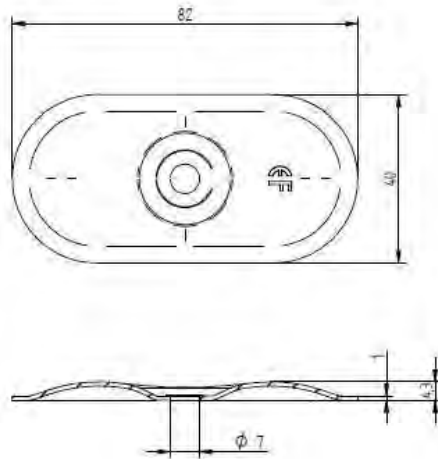

Van Roij Fasteners Europe b.v.
Jan Tooropstraat 16
NL-5753 DK Deurne
copyright © 12.2015

DVP-DF-8240H

EDS-B 5,5 x L

Eurofast EDS-B
5,5 x L

Eurofast
DVP-DF-8240H

Combination:
Eurofast DVP-DF-8240H
Eurofast EDS-B 5,5 x L