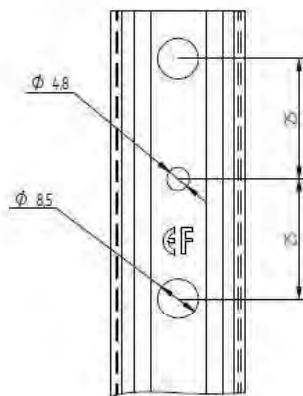

Combination:
Eurofast EDF-BAR-F 30 x 2250
Eurofast GBS-8,0 x L

Van Roij Fasteners Europe b.v.
Jan Tooropstraat 16
NL-5753 DK Deurne
copyright © 12.2015