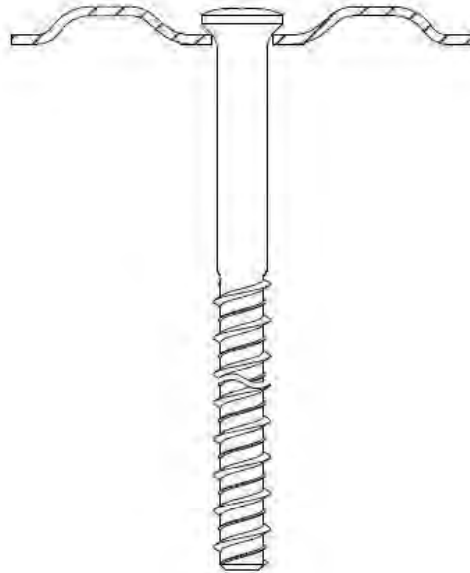

Eurofast
DVP-EF-5010D

Combination:
Eurofast DVP-EF-5010D
Eurofast EFR 6,3 x L

Van Roij Fasteners Europe b.v.
Jan Tooropstraat 16
NL-5753 DK Deurne
copyright © 12.2015

DVP-EF-51N

EFR 6,3 x L

Eurofast EFR
6,3 x L