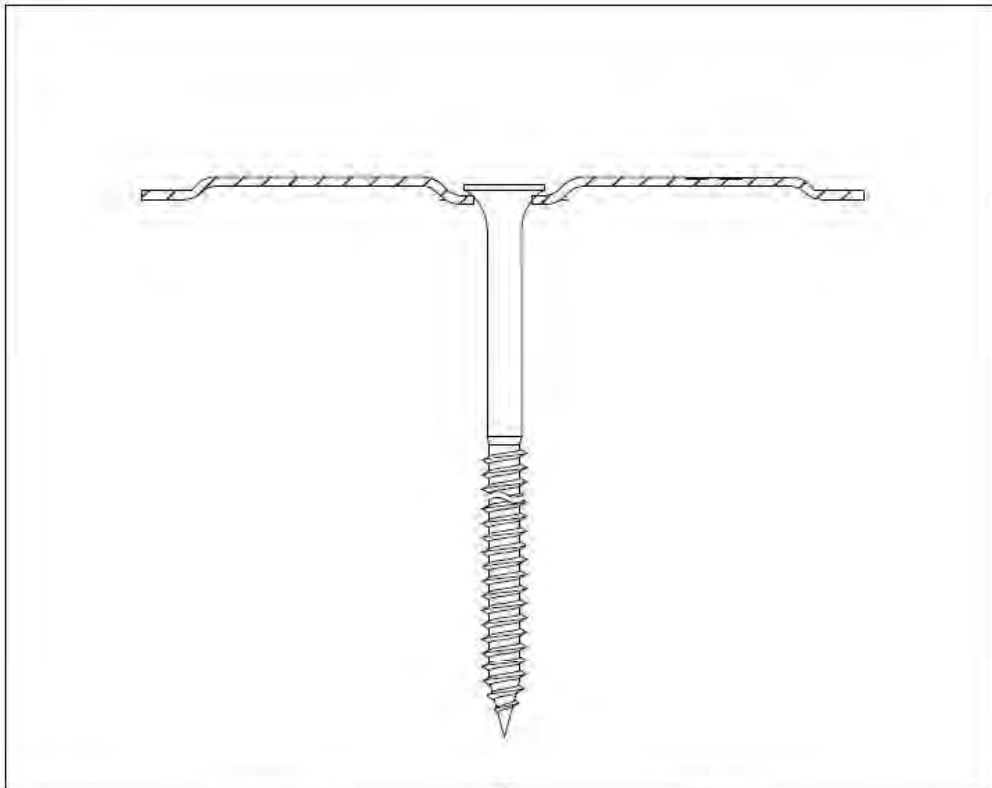

Eurofast
DVP-EF-8040 N

Eurofast EDS-S
4,8 x L