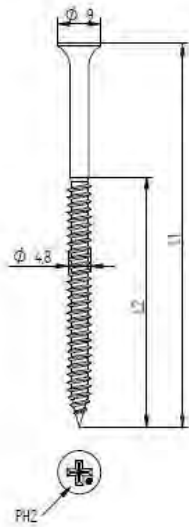

Combination:
Eurofast DVP-EF-5010N
Eurofast EDS-S 4,8 x L

Van Røij Fasteners Europe b.v.
Jan Tooropstraat 16
NL-5753 DK Deurne
copyright © 12.2015