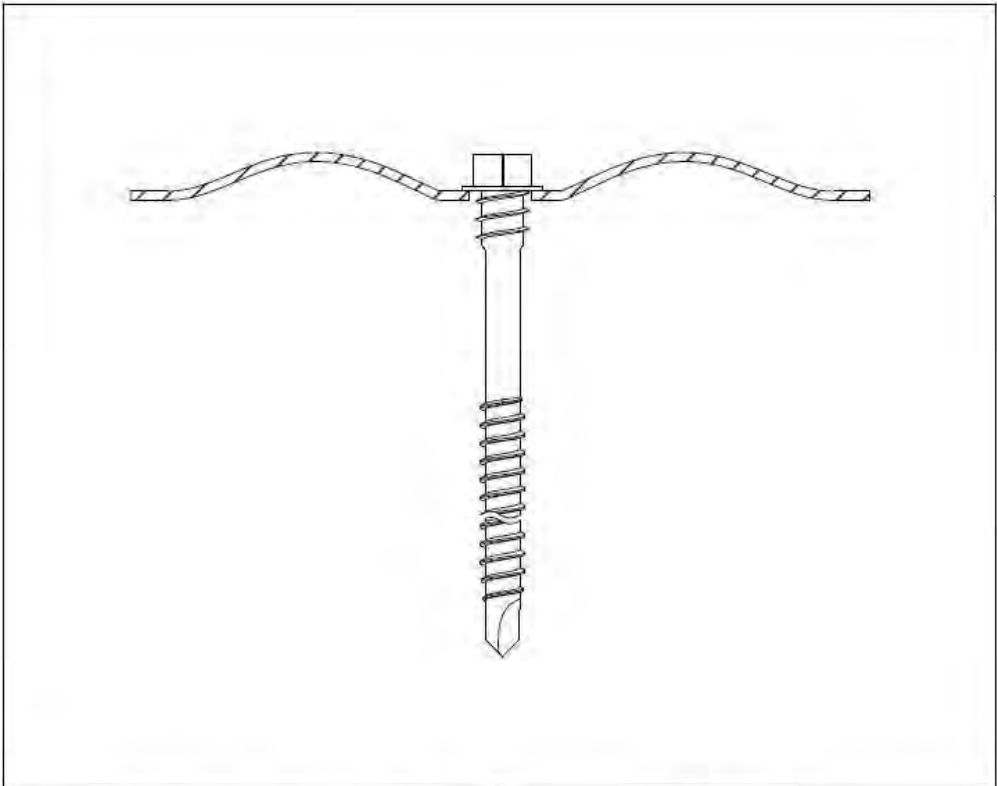

Eurofast
DVP-DF8240XH

DVP-DF-8240XH

EDS-BZTHD/BGTHD 4,8 x L

Eurofast EDS-BZTHD/BGTHD
4,8 x L