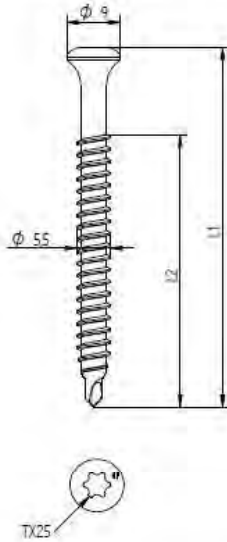

DVP-DF-8240D

EDS-B 5,5 x L

Combination:
Eurofast DVP-DF-8240D
Eurofast EDS-B 5,5 x L

Van Roij Fasteners Europe b.v.
Jan Tooropstraat 16
NL-5753 DK Deurne
copyright © 12.2015