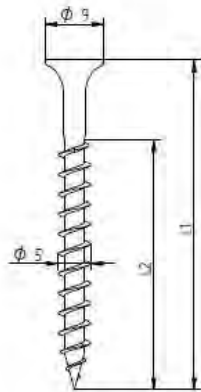

DVP-EF-4010N

EDS-H 5,0 x L

Combination:
Eurofast DVP-EF-4010N
Eurofast EDS-H 5,0 x L

Van Rijn Fasteners Europe b.v.
Jan Tooropstraat 16
NL-5753 DK Deurne
copyright © 12.2015