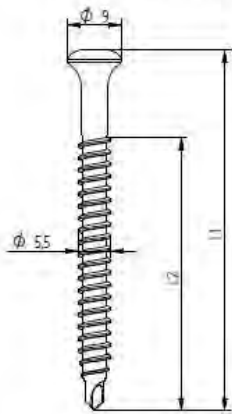

BTRP-45 x L

EDS-B 5,5 x L

VRF Eurofast EDS-B 5,5

TX25

VRF Eurofast
BTRP \varnothing 45

Van Roij Fasteners Europe b.v.

Combination:
Eurofast BTRP \varnothing 45 x L
Eurofast EDS-B 5,5 x L

Range EDS-BZTHD/BGTHD 4,8 x L