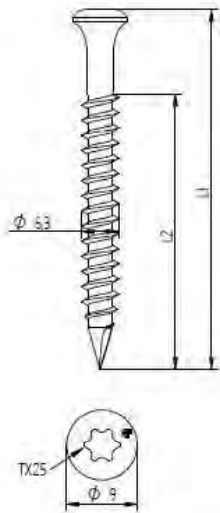

Eurofast EFHD
6,3 x L