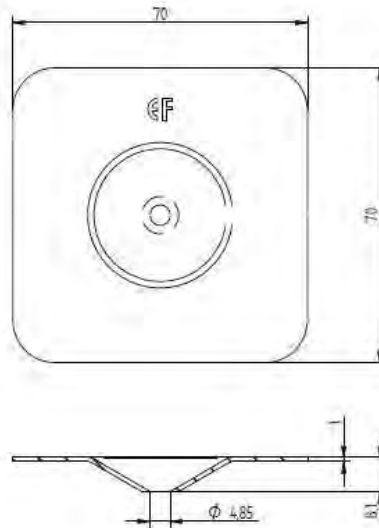

DVP-EF-7070D

EDS-BZT/BGT 4,8 x L

Eurofast EDS-BZT/BGT
4,8 x L

Eurofast
DVP-EF-7070D

Combination:
Eurofast DVP-EF-7070D
Eurofast EDS-BZT/BGT 4,8 x L

Van Roij Fasteners Europe b.v.
Jan Tooropstraat 16
NL-5753 DK Deurne
copyright © 12.2015