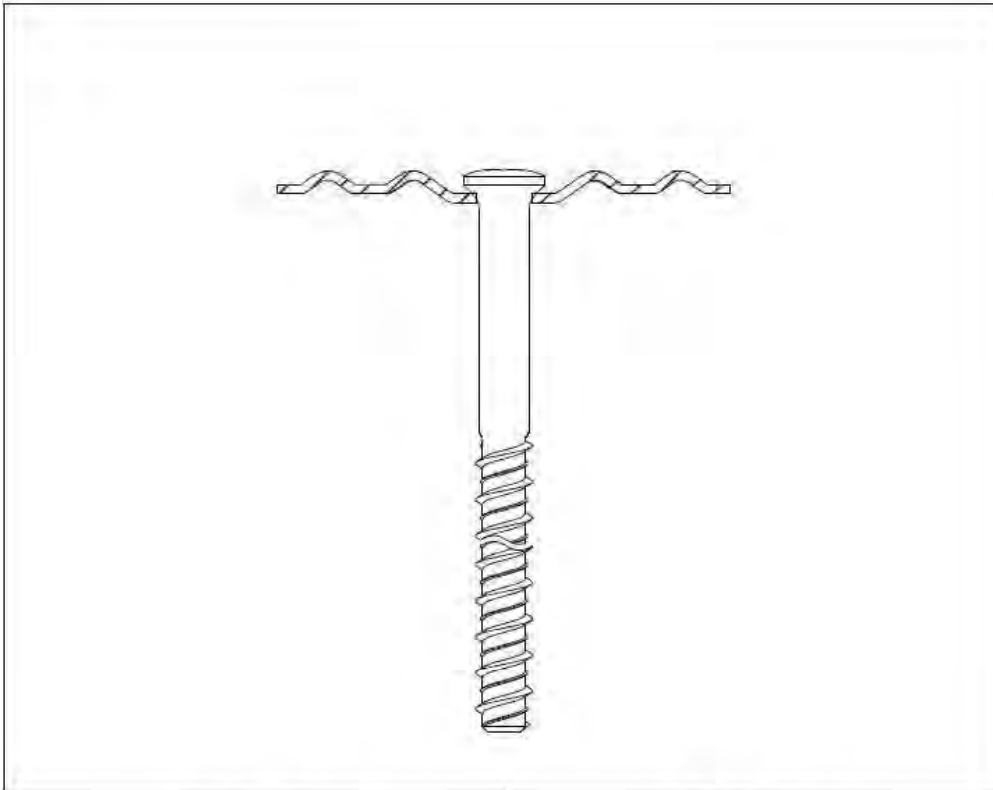

Eurofast
DVP-EF-5010N

DVP-EF-5010N

EFR 6,3 x L

Eurofast EFR
6,3 x L