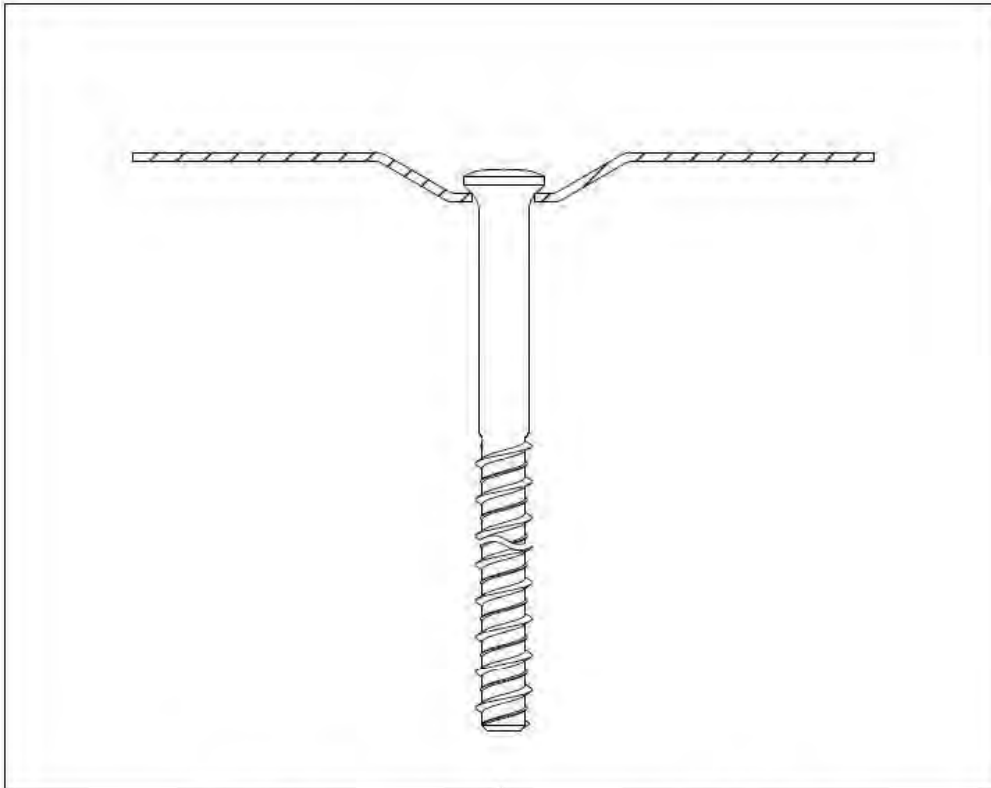

Eurofast
DVP-DF-8240R

DVP-DF-8240R

EFR 6,3 x L

Eurofast EFR
6,3 x L