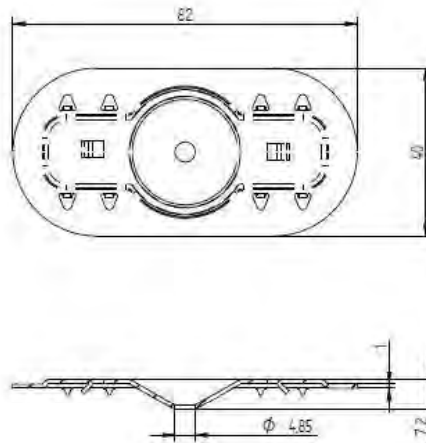

DVP-EFB-8240D

EDS-BZT/BGT 4,8 x L

Eurofast EDS-BZT/BGT
4,8 x L

Eurofast
DVP-EFB8240D

Combination:
Eurofast DVP-EFB8240D
Eurofast EDS-BZT/BGT 4,8 x L

Van Roij Fasteners Europe b.v.
Jan Tooropstraat 16
NL-5753 DK Deurne
copyright © 12.2015