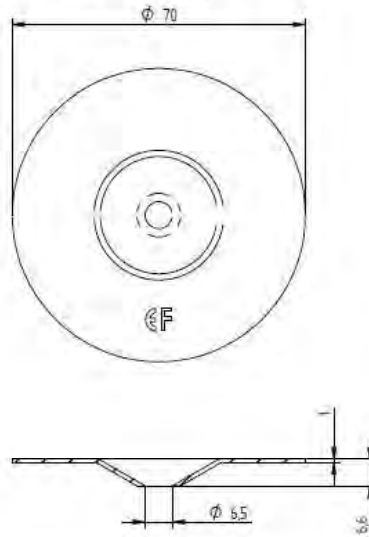

DVP-EF-7010D

EDS-SRB 4,8 x L

Eurofast EDS-SRB
4,8 x L

Eurofast
DVP-EF-7010D

Combination:
Eurofast DVP-EF-7010D
Eurofast EDS-SRB 4,8 x L

Van Røij Fasteners Europe b.v.
Jan Tooropstraat 16
NL-5753 DK Deurne
copyright © 12.2015