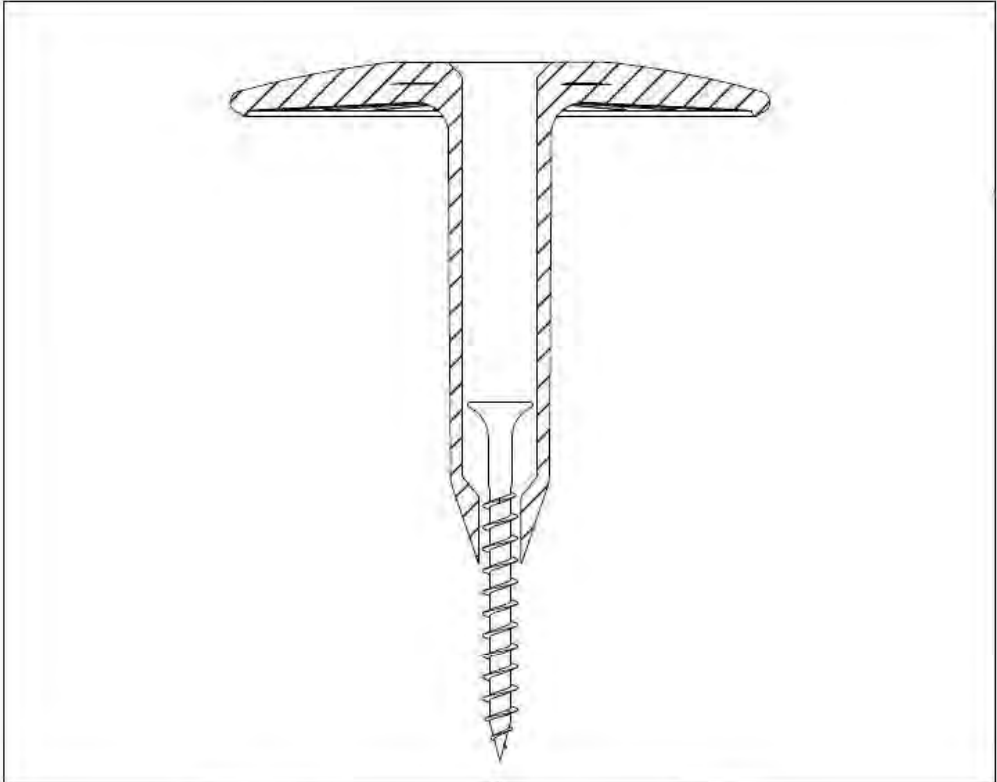

TLK-75	EDS-H 5,0 x L

Combination:
Eurofast TLK-75
Eurofast EDS-H 5,0 x L

Van Roij Fasteners Europe b.v.
Jan Tooropstraat 16
NL-5753 DK Deurne
copyright © 12.2015