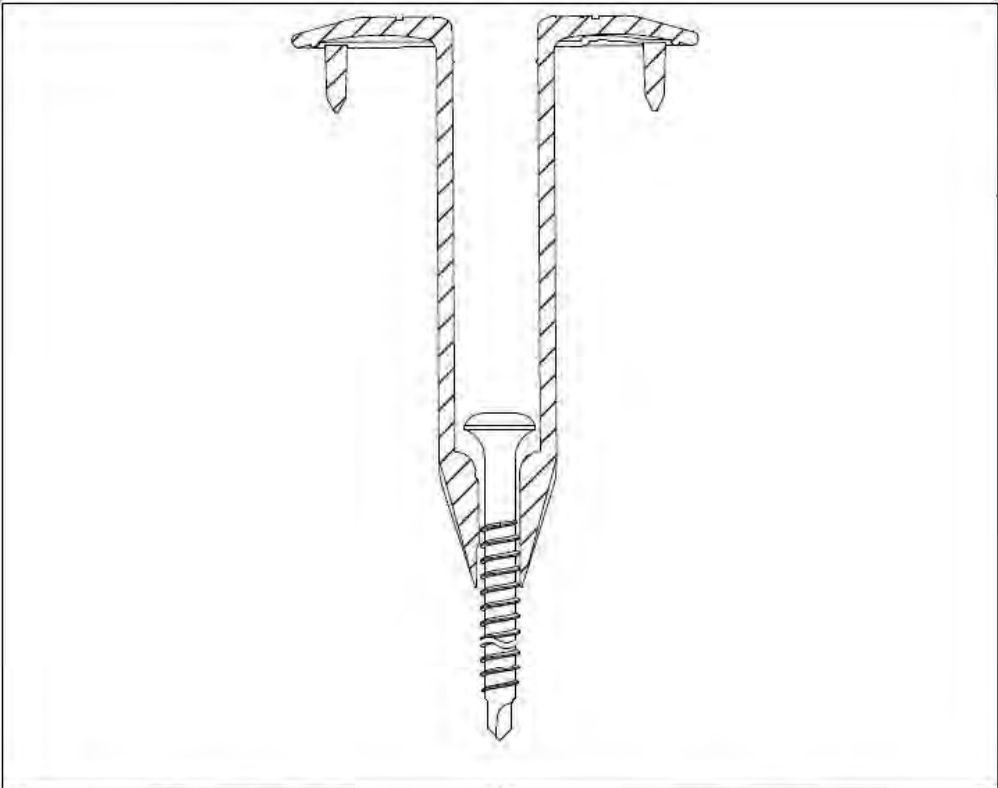

BTRP-45 x L	EDS-B-4,8 x L
-------------	---------------

VRF Eurofast EDS B
4,8 x L

VRF Eurofast
BTRP ϕ 45

Van Rooij Fasteners Europe b.v.

Combination:
Eurofast BTRP ϕ 45 x L
Eurofast EDS B 4,8 x L

Range EDS-B-5,5 x L