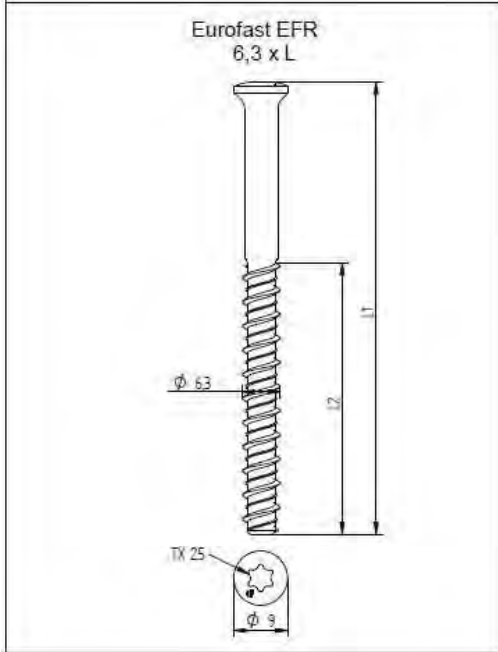

Eurofast EFR
6,3 x L

Eurofast
DVP-EF-7010N

Combination:
Eurofast DVP-EF-7010N
Eurofast EFR 6,3 x L

Van Roij Fasteners Europe b.v.
Jan Tooropstraat 16
NL-5753 DK Deurne
copyright © 12.2015

Combination:
Eurofast DVP-EF-7010D
Eurofast EFR 6,3 x L