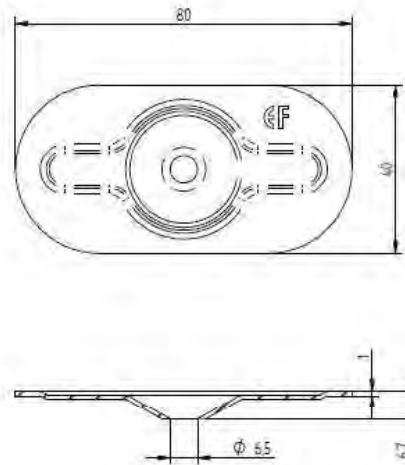

Van Roij Fasteners Europe b.v.
Jan Tooropstraat 16
NL-5753 DK Deurne
copyright © 12.2015

DVP-EF-8040D

EDS-BZTHD/BGTHD 4,8 x L

Eurofast EDS-BZTHD/BGTHD
4,8 x L

Eurofast
DVP-EF-8040D

Combination:
Eurofast DVP-EF-8040D
Eurofast EDS-BZTHD/BGTHD 4,8 x L