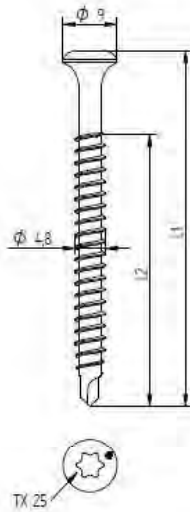

Eurofast EDS-SRB
4,8 x L