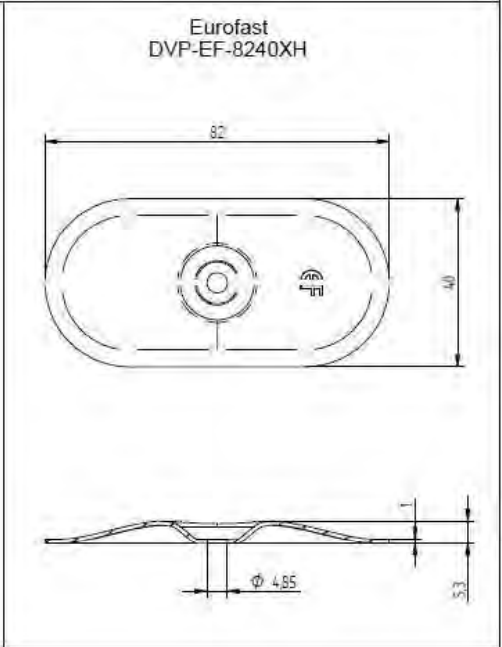

DVP-EF-8240XH	EDS-BZT/BGT 4,8 x L

Combination:
Eurofast DVP-EF-8240XH
Eurofast EDS-BZT/BGT 4,8 x L

Van Rijn Fasteners Europe b.v.
Jan Tooropstraat 16
NL-5753 DK Deurne
copyright © 12.2015