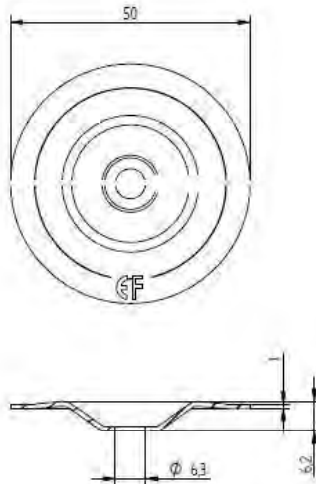

DVP-EF-5010D

GBSA2 6,0 x L

Eurofast GBS-A2
6,0 x L

Eurofast
DVP-EF-5010D

Combination:
Eurofast DVP-EF-5010D
Eurofast GBS-A2 6,0 x L

Van Roij Fasteners Europe b.v.
Jan Tooropstraat 16
NL-5753 DK Deurne
copyright © 12.2015