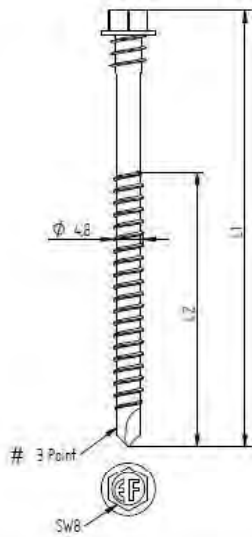

DVP-EF-8040D

EDS-BZTHD/BGTHD 4,8 x L

Combination:
Eurofast DVP-EF-8040D
Eurofast EDS-BZTHD/BGTHD 4,8 x L

Van Roij Fasteners Europe b.v.
Jan Tooropstraat 16
NL-5753 DK Deurne
copyright © 12.2015