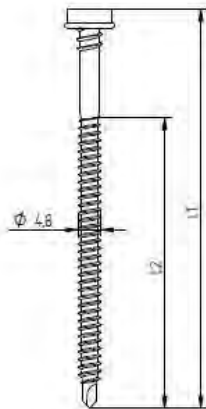

DVP-EF-7010D

EDS-BZT/BGT 4,8 x L

Combination:
Eurofast DVP-EF-7010D
Eurofast EDS-BZT/BGT 4,8 x L

Van Roij Fasteners Europe b.v.
Jan Tooropstraat 16
NL-5753 DK Deurne
copyright © 12.2015