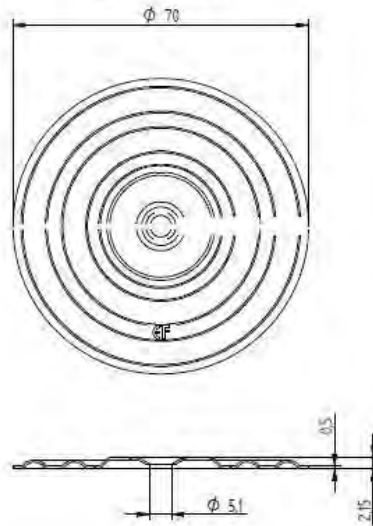

DVP-EF-7005N

EDS-B-4,8 x L

Eurofast EDS-B
4,8 x L

Eurofast
DVP-EF-7005N

Combination:
Eurofast DVP-EF-7005N
Eurofast EDS-B-4,8 x L

Van Roij Fasteners Europe b.v.
Jan Tooropstraat 16
NL-5753 DK Deurne
copyright © 12 2015