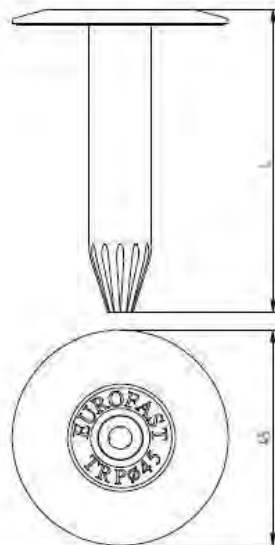

Range EDS-SRB 4,8 x L

TWP-8040	EDS-SRB 4,8 x L
----------	-----------------

TRP-45 x L

EDS-SRB 4,8 x L

Eurofast EDS-SRB
4,8 x L

Eurofast
TRP-45

Combination:
Eurofast TRP-45 x L
Eurofast EDS-SRB 4,8 x L

Van Roij Fasteners Europe b.v.
Jan Tooropstraat 16
NL-5753 DK Deurne
copyright © 12.2015