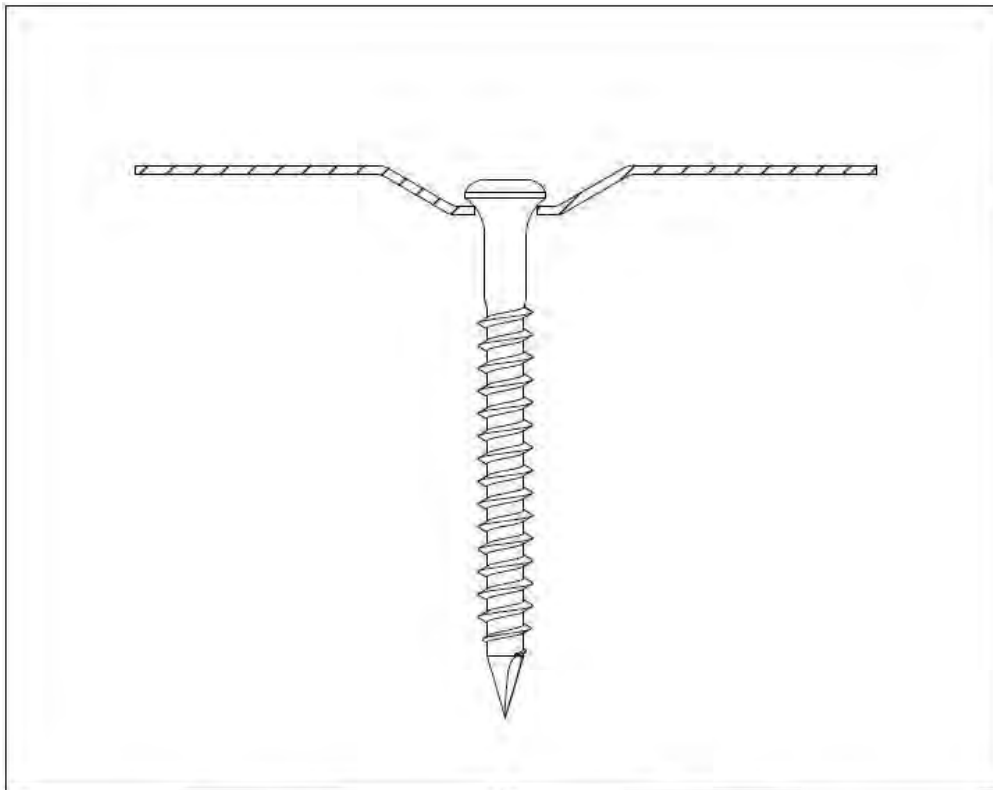

DVP-DF-8240R	EFHD 6,3 x L

Combination: Eurofast DVP-DF-8240R Eurofast EFHD 6,3 x L	Van Roij Fasteners Europe b.v. Jan Tooropstraat 16 NL-5753 DK Deurne copyright © 12.2015