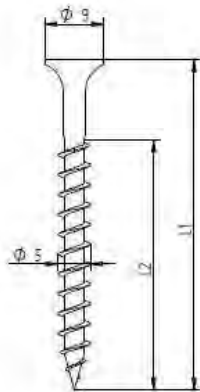

Combination:
Eurofast DVPEFZK8240D
Eurofast EDS-H 5,0 x L

Van Roij Fasteners Europe b.v.
Jan Tooropstraat 16
NL-5753 DK Deurne
copyright © 12.2015