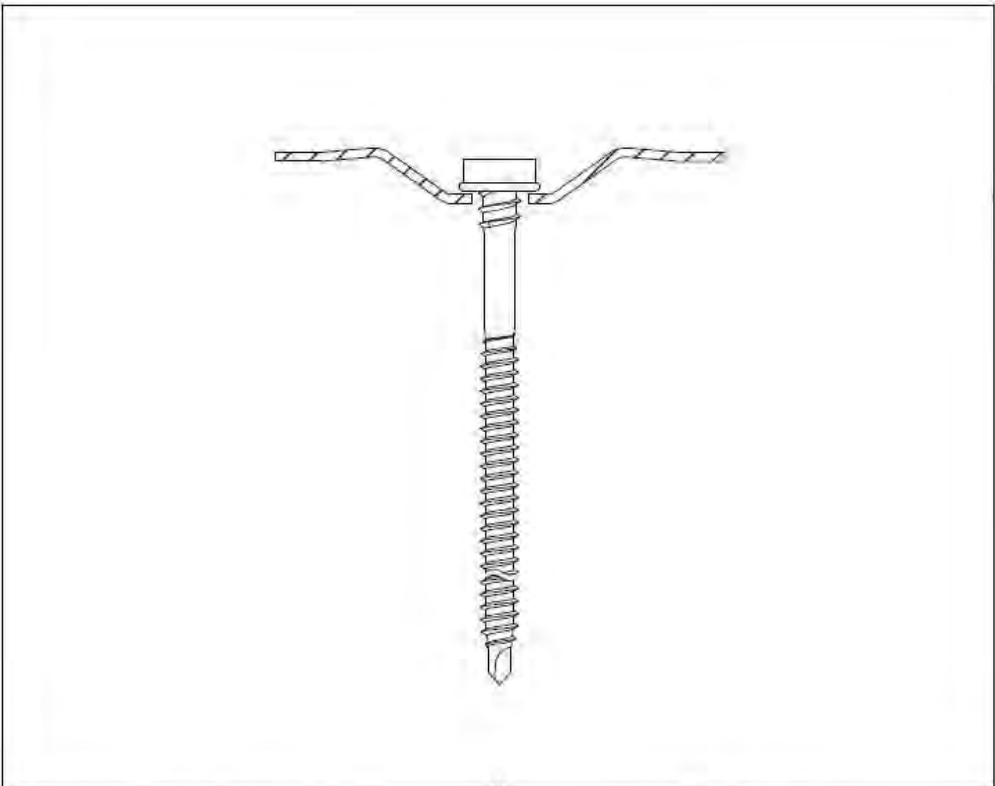

DVP-EF-5010D	EDS-BZTR/BGTR 4,8 x L

Combination:
Eurofast DVP-EF-5010D
Eurofast EDS-BZTR/BGTR 4,8 x L

Van Røij Fasteners Europe b.v.
Jan Tooropstraat 16
NL-5753 DK Deurne
copyright © 12.2015