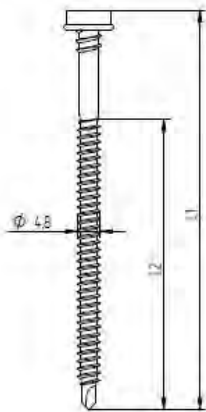

DVP-EF-7007H

EDS-BZT/BGT 4,8 x L

Combination:
Eurofast DVP-EF-7007H
Eurofast EDS-BZT/BGT 4,8 x L

Van Roij Fasteners Europe b.v.
Jan Tooropstraat 16
NL-5753 DK Deurne
copyright © 12.2015