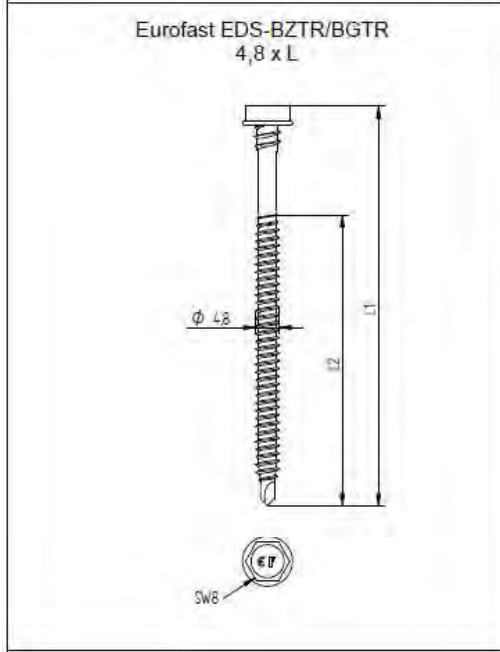

DVP-DF-8240R	EDS-BZTR/BGTR 4,8 x L

Combination:
Eurofast DVP-DF-8240R
Eurofast EDS-BZTR/BGTR 4,8 x L

Van Roij Fasteners Europe b.v.
Jan Tooropstraat 16
NL-5753 DK Deurne
copyright © 12.2015