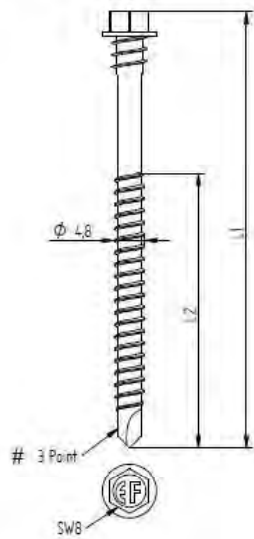

DVP-DFB-8240D

EDS-BZTHD/BGTHD 4,8 x L

Combination:
Eurofast DVP-DFB8240D
Eurofast EDS-BZTHD/BGTHD 4,8 x L

Van Roij Fasteners Europe b.v.
Jan Tooropstraat 16
NL-5753 DK Deurne
copyright © 12.2015