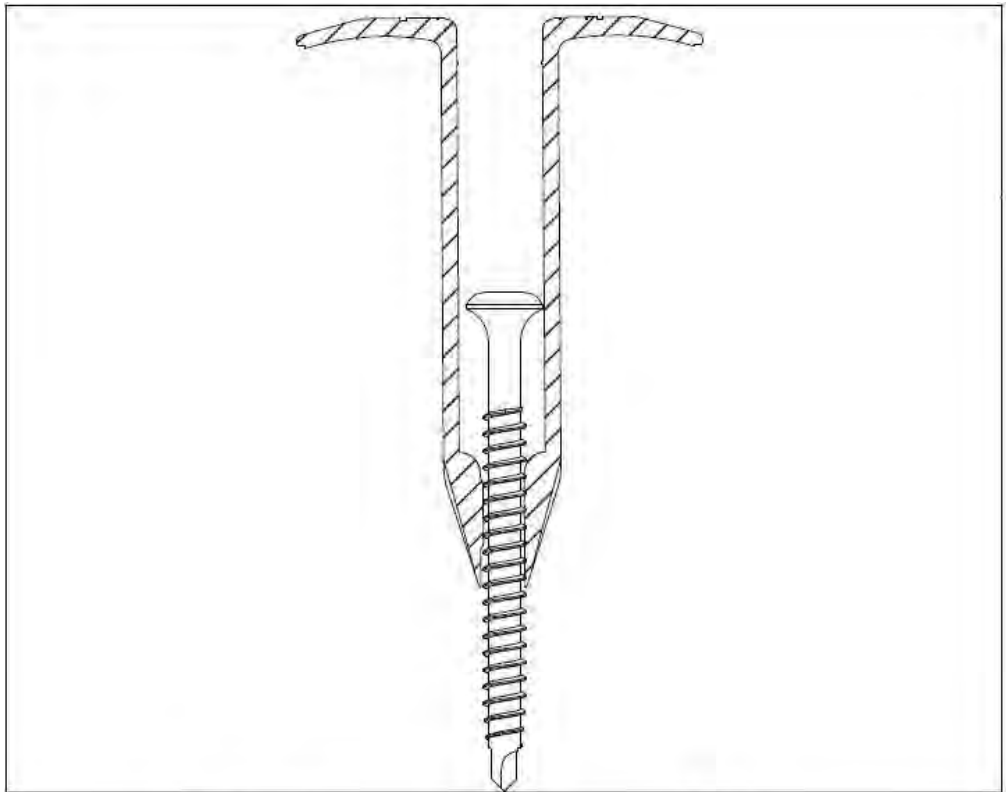

Eurofast EDS-B
4,8 x L

Eurofast
TWP-8040

Combination:
Eurofast TWP-8040
Eurofast EDS-B-4,8 x L

Van Roij Fasteners Europe b.v.
Jan Tooropstraat 16
NL-5753 DK Deurne
copyright © 12.2015

TRP-45 x L	EDS-B-4,8 x L
------------	---------------