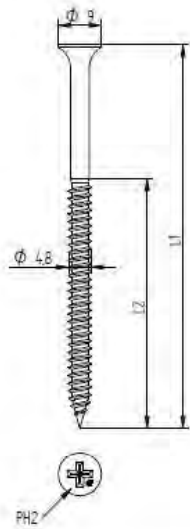

Combination:
Eurofast DVP-DF-8240D
Eurofast EDS-S 4,8 x L

Van Roij Fasteners Europe b.v.
Jan Tooropstraat 16
NL-5753 DK Deume
copyright © 12.2015