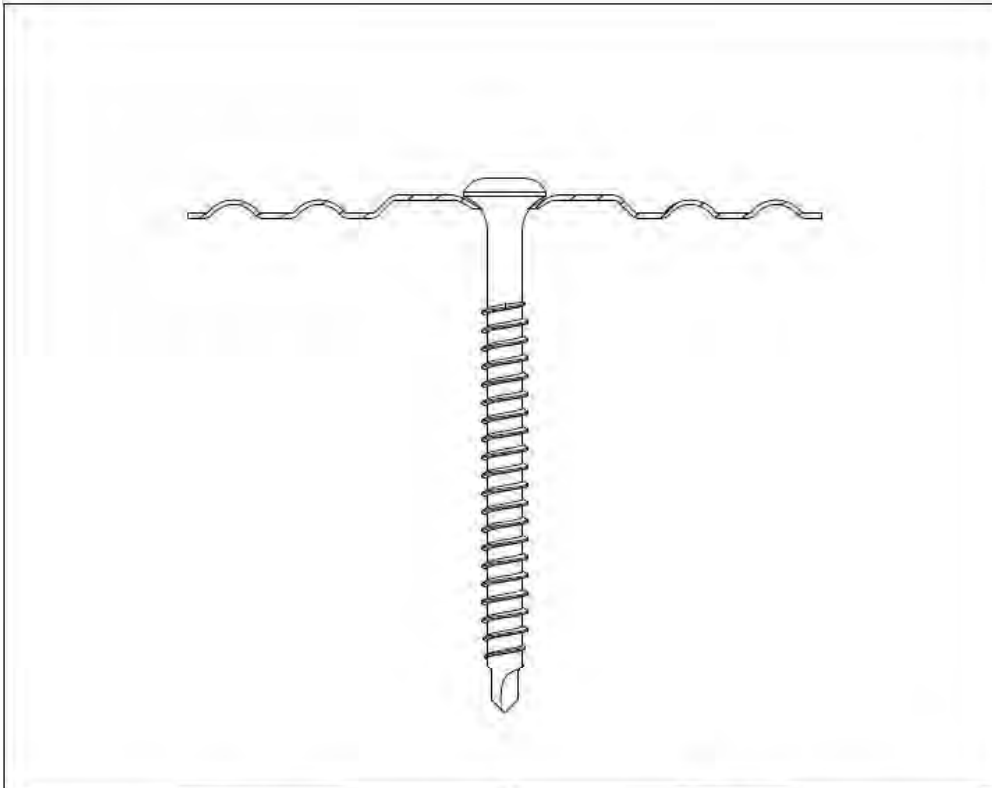

Eurofast
DVP-EF-7005N

DVP-EF-7005N

EDS-B-4,8 x L

Eurofast EDS-B
4,8 x L