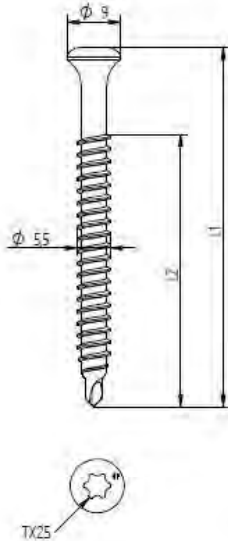

TLK- 75

EDS-B-5,5 x L

Combination:
Eurofast TLK- 75
Eurofast EDS-B 5,5 x L

Van Roij Fasteners Europe b.v.
Jan Tooropstraat 16
NL-5753 DK Deurne
copyright © 12.2015