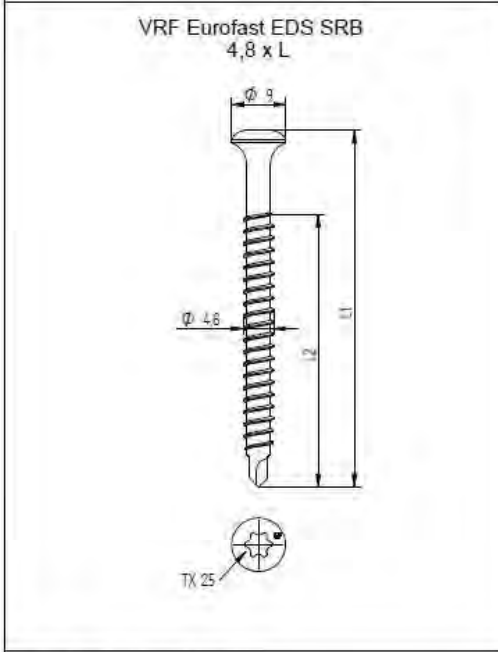

BIO-45-L	EDS-SRB 4,8 x L
----------	-----------------

Van Roij Fasteners Europe b.v.
Combination:
Eurofast BIO Ø 45 x L
Eurofast EDS SRB 4,8 x L

BTRP-45 x L	EDS-SRB 4,8 x L
-------------	-----------------