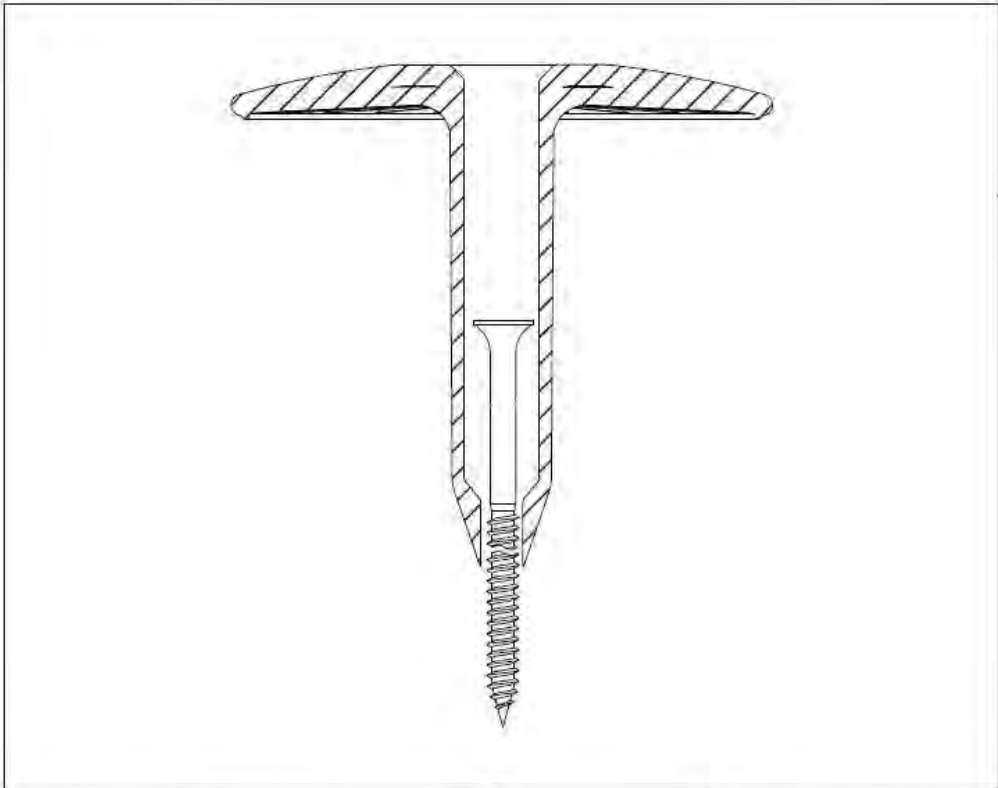

TLK-75	EDS-S 4,8 x L

Combination:
Eurofast TLK-75
Eurofast EDS-S 4,8 x L

Van Roij Fasteners Europe b.v.
Jan Tooropstraat 16
NL-5753 DK Deurne
copyright © 12.2015