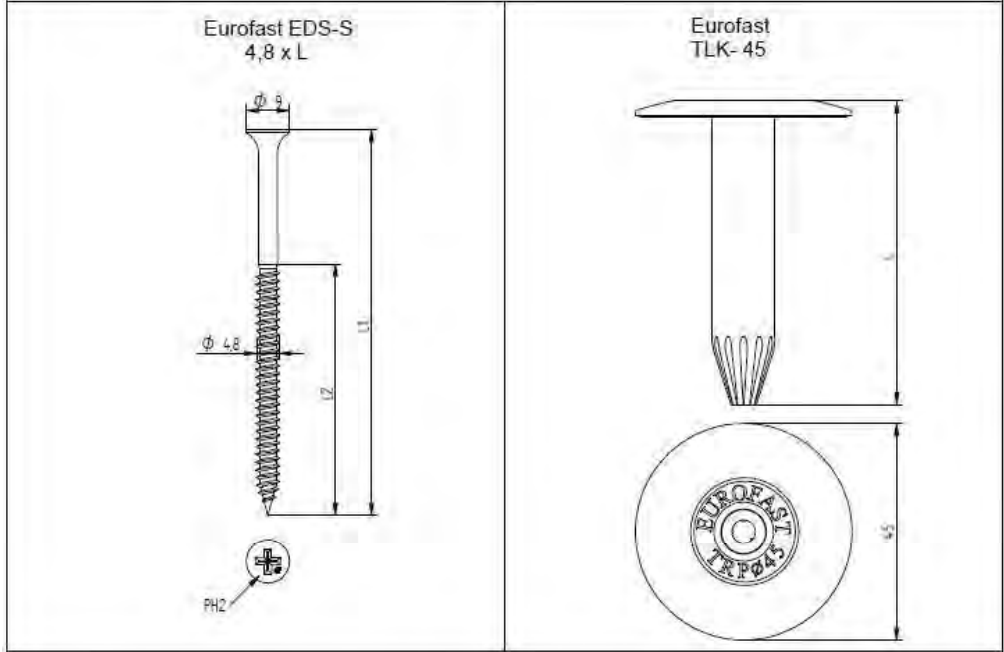

TLK- 45 x L	EDS-S 4,8 x L

Combination: Eurofast TLK- 45 x L Eurofast EDS-S 4,8 x L	Van Roij Fasteners Europe b.v. Jan Tooropstraat 16 NL-5753 DK Deurne copyright © 12.2015