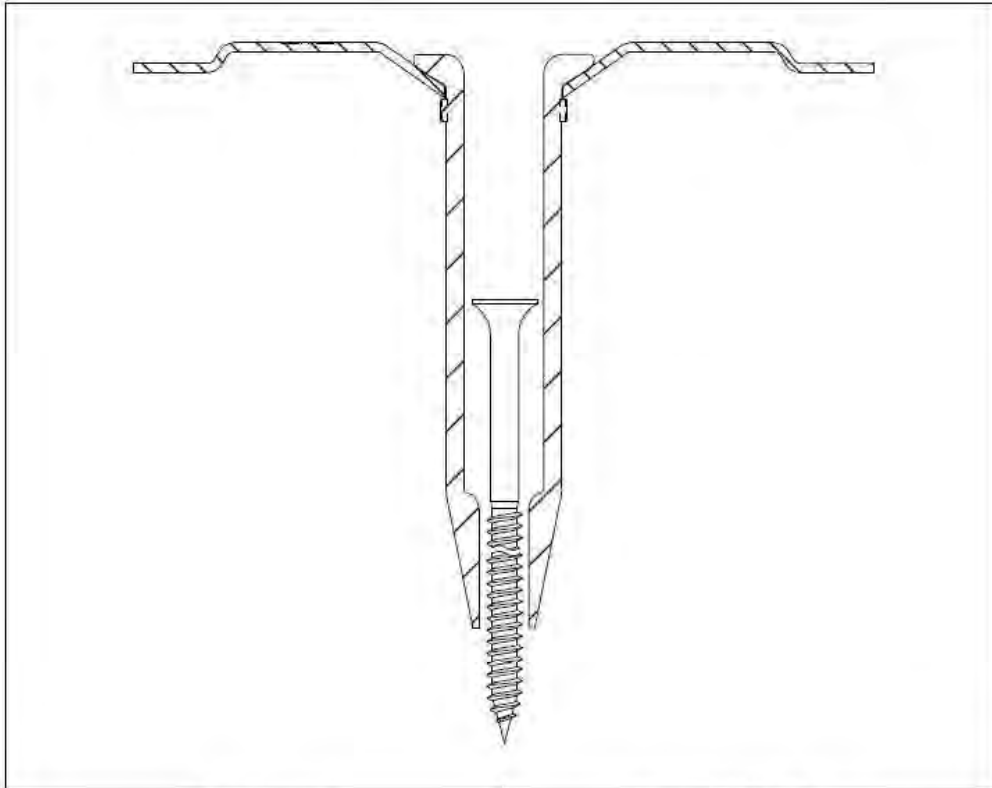

Eurofast KMT-15
Eurofast DVPKMT-8240D

Eurofast EDS-S
4,8 x L