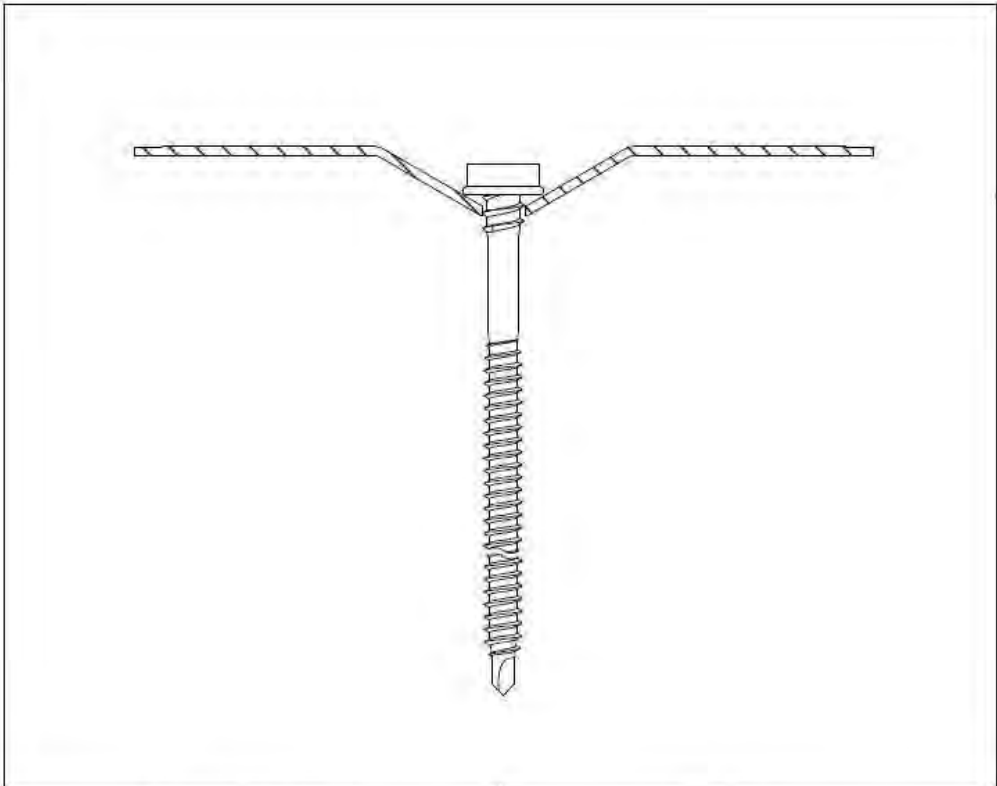

DVP-EF-8240D	EDS-BZT/BGT 4,8 x L

Combination:
Eurofast DVP-EF-8240D
Eurofast EDS-BZT/BGT 4,8 x L

Van Røij Fasteners Europe b.v.
Jan Tooropstraat 16
NL-5753 DK Deurne
copyright © 12.2015