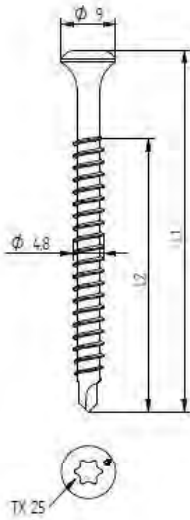

Eurofast EDS-B
4,8 x L

Eurofast
DVP-EF-8040D