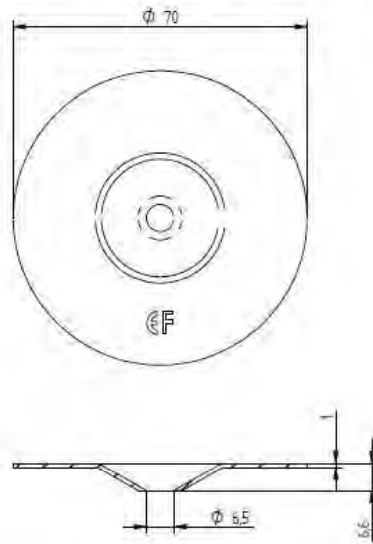

DVP-EF-7010D

EDS-H 5,0 x L

Eurofast EDS-H
5,0 x L

Eurofast
DVP-EF-7010D

Combination:
Eurofast DVP-EF-7010D
Eurofast EDS-H 5,0 x L

Van Rool Fasteners Europe b.v.
Jan Tooropstraat 16
NL-5753 DK Deurne
copyright © 12.2015