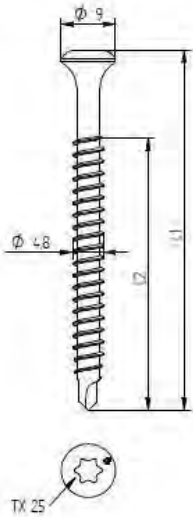

DVP-EF-8240D

EDS-B-4,8 x L

Combination:
Eurofast DVP-EF-8240D
Eurofast EDS-B-4,8 x L

Van Røij Fasteners Europe b.v.
Jan Tooropstraat 16
NL-5753 DK Deurne
copyright © 12.2015