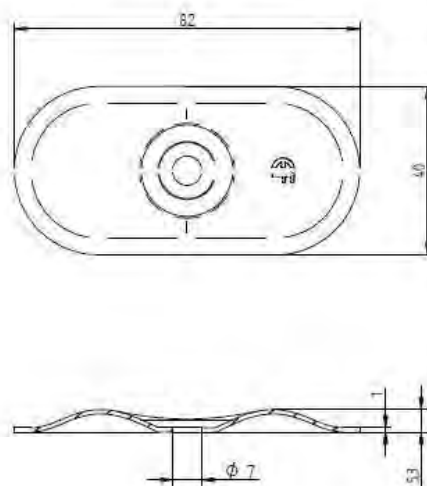

DVP-DF-8240XH

EFHD 6,3 x L

Eurofast EFHD
6,3 x L

Eurofast
DVP-DF8240XH

Combination:
Eurofast DVP-DF8240XH
Eurofast EFHD 6,3 x L

Van Roij Fasteners Europe b.v.
Jan Tooropstraat 16
NL-5753 DK Deurne
copyright © 12.2015