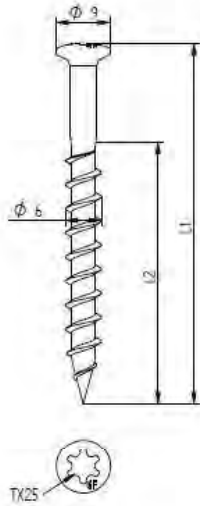

Eurofast GBS
6,0 x L