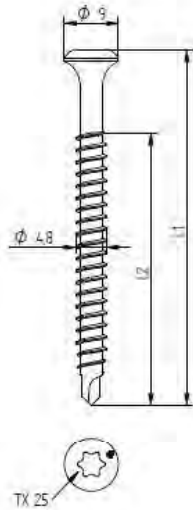

Eurofast EDS-SRB
4,8 x L