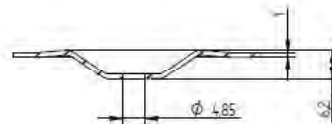

DVP-EF-5010DFR

EDS-H 5,0 x L

Eurofast EDS-H
5,0 x L

Eurofast
DVP-EF-5010DFR

Combination:
Eurofast DVP-EF-5010DFR
Eurofast EDS-H 5,0 x L

Van Roij Fasteners Europe b.v.
Jan Tooropstraat 16
NL-5753 DK Deurne
copyright © 12.2015