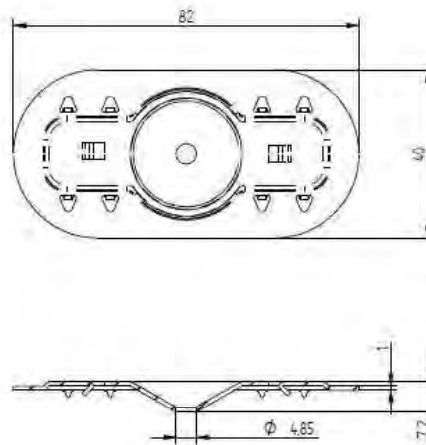

DVP-EFB-8240D

EDS-BZTHD/BGTHD 4,8 x L

Combination:
Eurofast DVP-EFB8240D
Eurofast EDS-BZTHD/BGTHD 4,8 x L

Van Roij Fasteners Europe b.v.
Jan Tooropstraat 16
NL-5753 DK Deurne
copyright © 12.2015