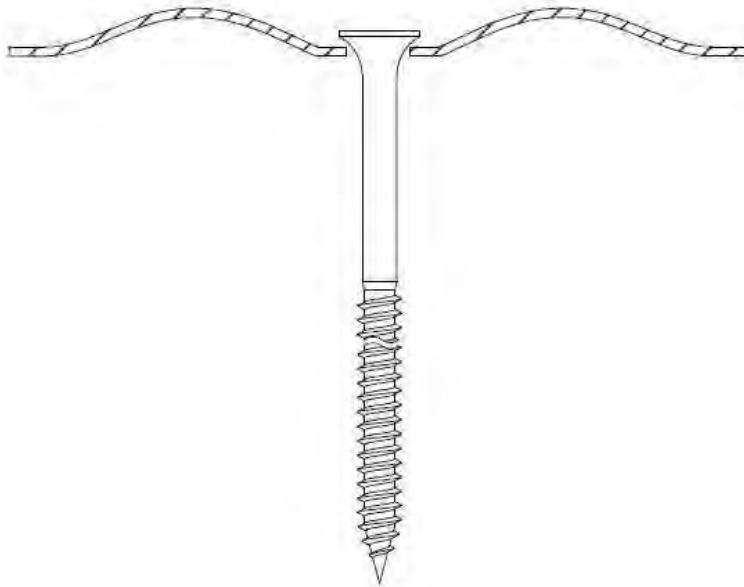

Eurofast
DVP-DF8240XH

DVP-DF-8240XH

EDS-S 4,8 x L

Eurofast EDS-S
4,8 x L