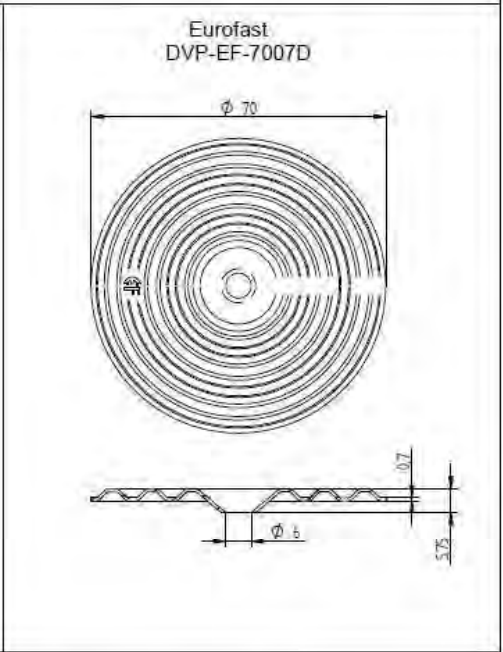

DVP-EF-7007D	EDS-BZT/BGT 4,8 x L

Combination:
Eurofast DVP-EF-7007D
Eurofast EDS-BZT/BGT 4,8 x L

Van Roij Fasteners Europe b.v.
Jan Tooropstraat 16
NL-5753 DK Deurne
copyright © 12.2015