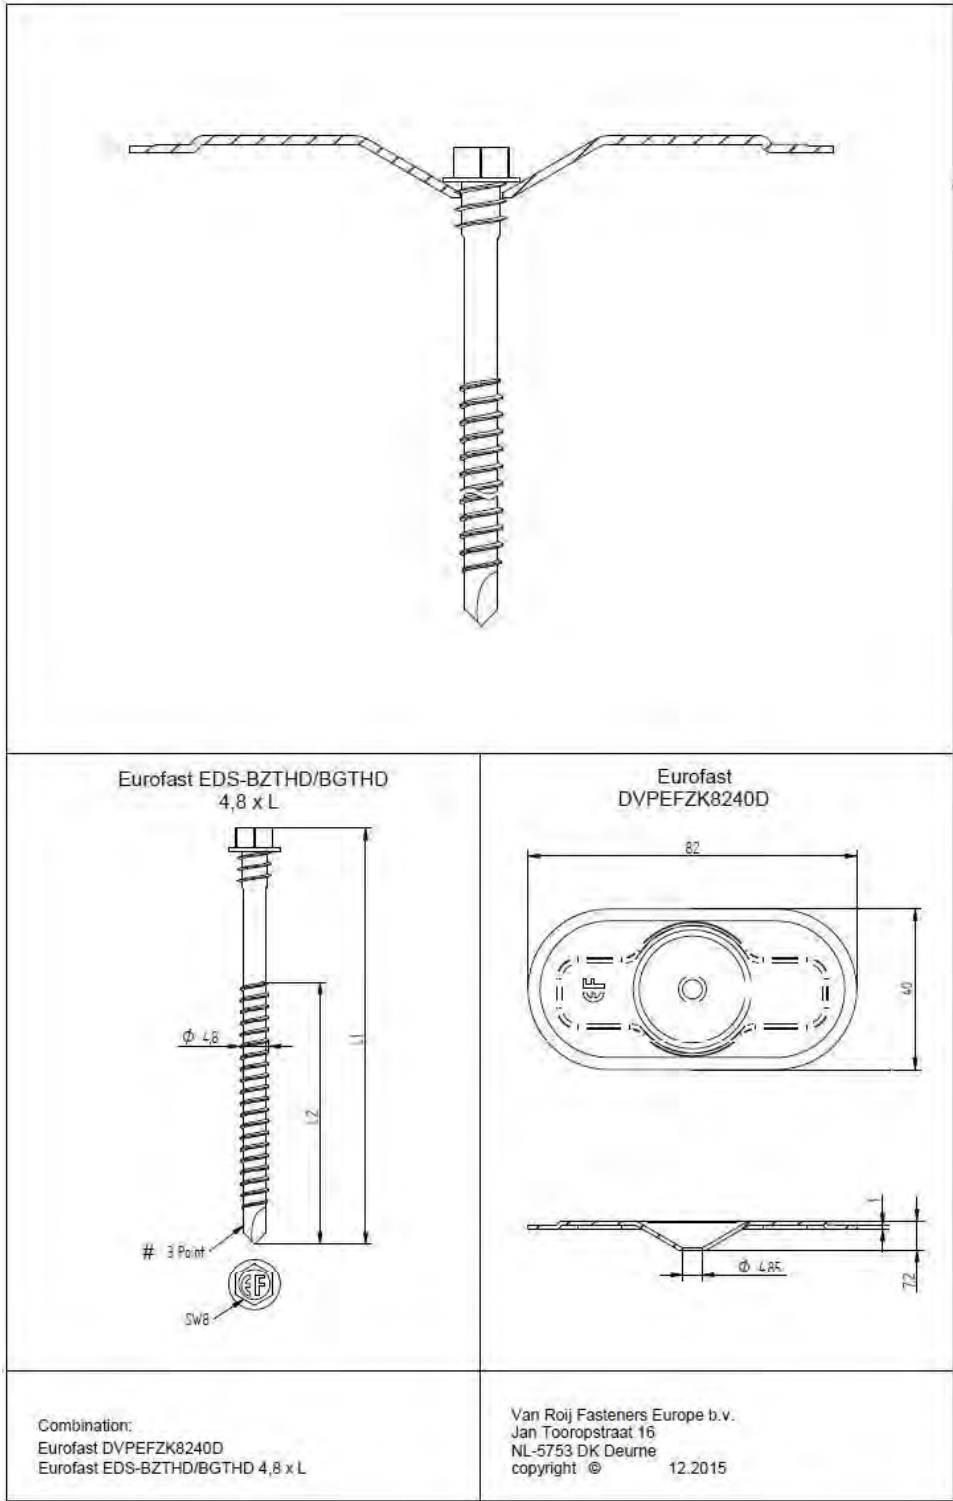

Range EDS-BZTHD/BGTHD 4,8 x L

DVP-EFZK-8240D	EDS-BZTHD/BGTHD 4,8 x L