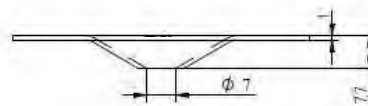

DVP-DF-7070D

EDS-B 5,5 x L

Combination:
Eurofast DVP-DF-7070D
Eurofast EDS-B 5,5 x L

Van Roij Fasteners Europe b.v.
Jan Tooropstraat 16
NL-5753 DK Deurne
copyright © 12.2015