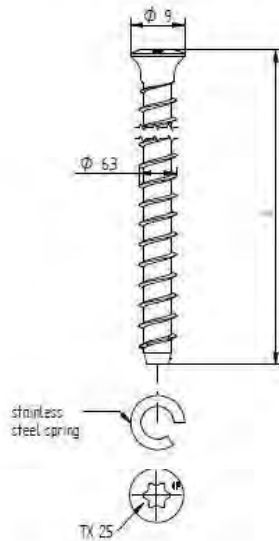

TRP-45 x L

EAS 6,3 x L

Van Røij Fasteners Europe b.v.

Combination:
Eurofast TRP ϕ 45 x L
Eurofast EAS 6,3 x L