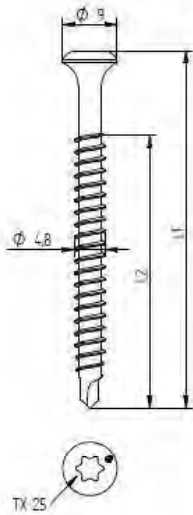

Eurofast EDS-B
4,8 x L