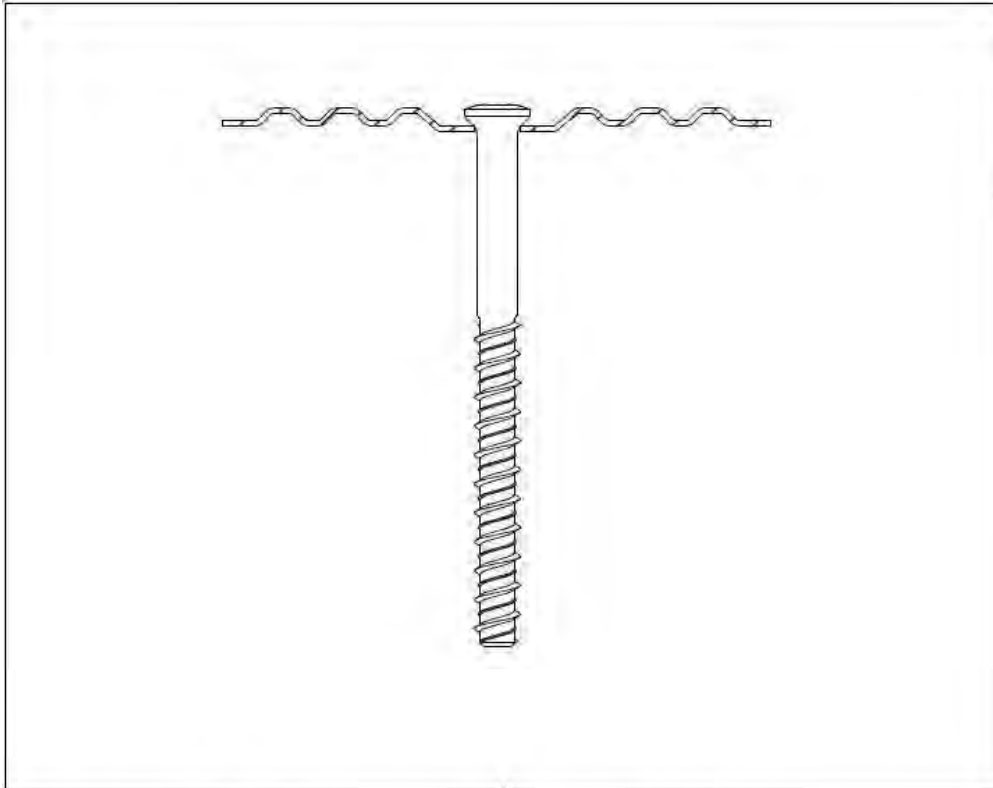

VRF Eurofast
DVP EF 7007 N

VRF Eurofast EFR