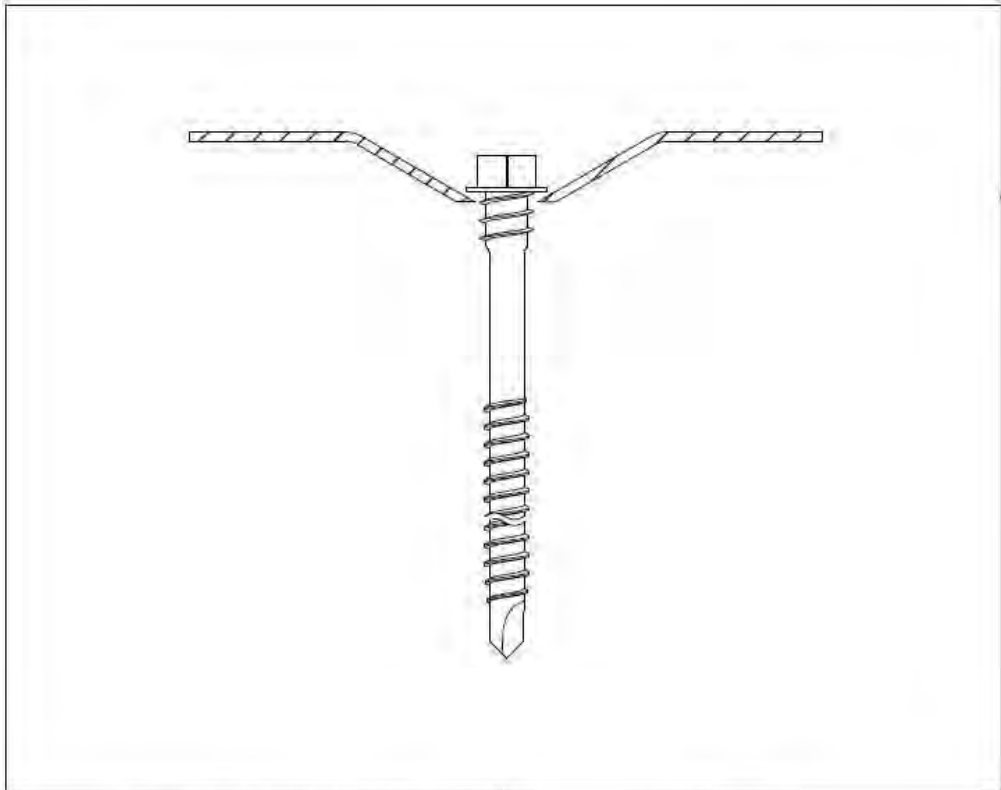

DVP-DF-7070D	EDS-BZTHD/BGTHD 4,8 x L

Combination:
Eurofast DVP-DF-7070D
Eurofast EDS-BZTHD/BGTHD 4,8 x L

Van Roij Fasteners Europe b.v.
Jan Tooropstraat 16
NL-5753 DK Deurne
copyright © 12.2015