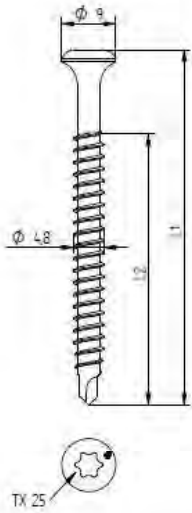

DVP-DFB-8240D

EDS-SRB 4,8 x L

Combination:
Eurofast DVP-DFB8240D
Eurofast EDS-SRB 4,8 x L

Van Roij Fasteners Europe b.v.
Jan Tooropstraat 16
NL-5753 DK Deurne
copyright © 12.2015