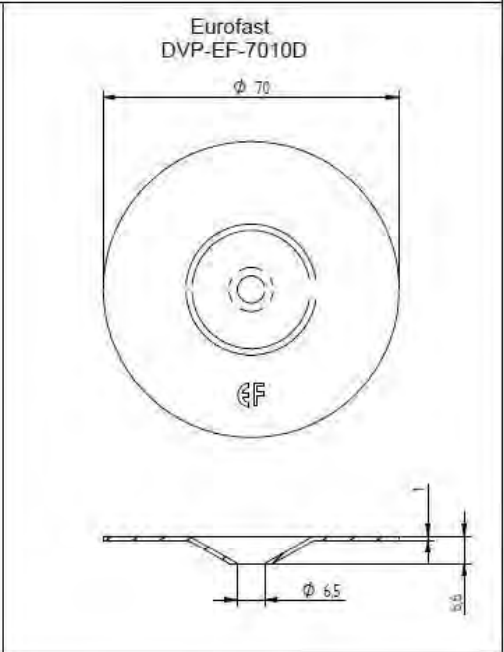

DVP-EF-7010D	DFCF 6,3 x L

Combination:
Eurofast DVP-EF-7010D
Eurofast DFCF 6,3 x L

Van Roij Fasteners Europe b.v.
Jan Tooropstraat 16
NL-5753 DK Deurne
copyright © 12.2015