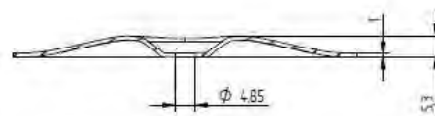

DVP-EF-8240XH

EDS-H 5,0 x L

Eurofast EDS-H
5,0 x L

Eurofast
DVP-EF-8240XH

Combination:
Eurofast DVP-EF-8240XH
Eurofast EDS-H 5,0 x L

Van Roij Fasteners Europe b.v.
Jan Tooropstraat 16
NL-5753 DK Deurne
copyright © 12.2015