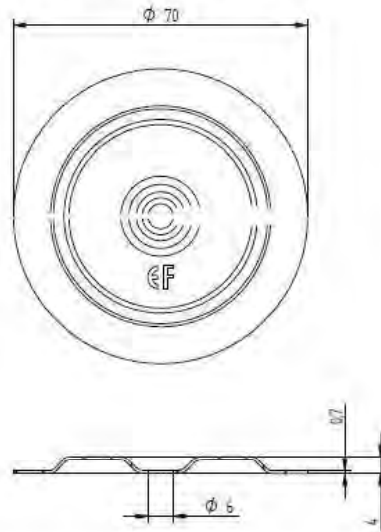

DVP-EF-7007H

EDS-BZT/BGT 4,8 x L

Eurofast EDS-BZT/BGT
4,8 x L

Eurofast
DVP-EF-7007H

Combination:
Eurofast DVP-EF-7007H
Eurofast EDS-BZT/BGT 4,8 x L

Van Roij Fasteners Europe b.v.
Jan Tooropstraat 16
NL-5753 DK Deurne
copyright © 12.2015