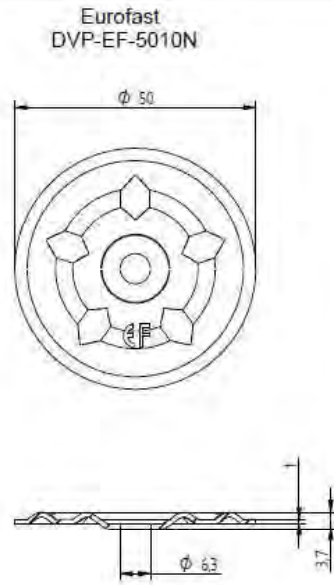

Combination:
Eurofast DVP-EF-5010N
Eurofast EDS-B 5,5 x L

Van Roij Fasteners Europe b.v.
Jan Tooropstraat 16
NL-5753 DK Deurne
copyright © 12.2015