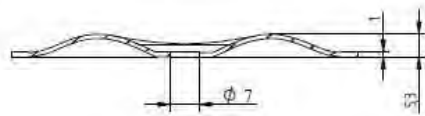

Van Roij Fasteners Europe b.v.
Jan Tooropstraat 16
NL-5753 DK Deurne
copyright © 12.2015

DVP-DF-8240XH

EDS-B-5,5 x L

Eurofast EDS-B
5,5 x L

Eurofast
DVP-DF8240XH

Combination:
Eurofast DVP-DF8240XH
Eurofast EDS-B 5,5 x L