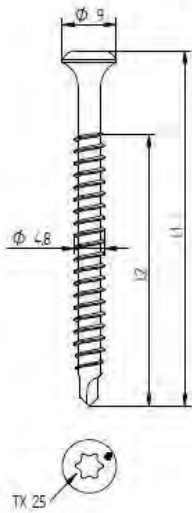

EDF-BAR-F 30 x 2250

EDS-SRB 4,8 x L

Combination:
Eurofast EDF-BAR-F 30 x 2250
Eurofast EDS-SRB 4,8 x L

Van Rijn Fasteners Europe b.v.
Jan Tooropstraat 16
NL-5753 DK Deurne
copyright © 12.2015