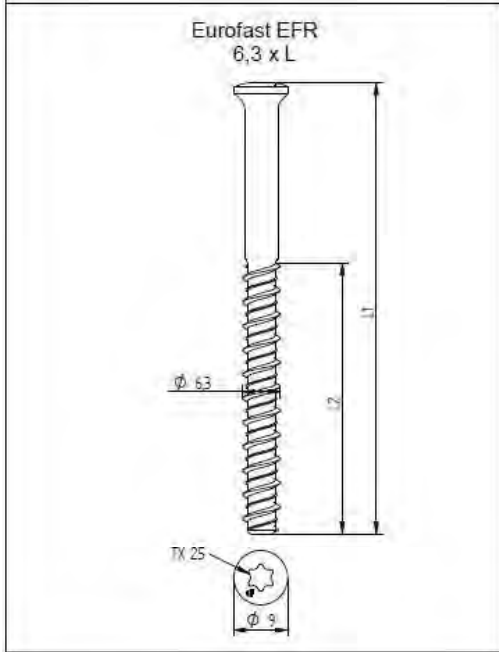

TLK-75	EFR 6,3 x L

Combination:
Eurofast TLK-75
Eurofast EFR 6,3 x L

Van Roij Fasteners Europe b.v.
Jan Tooropstraat 16
NL-5753 DK Deurne
copyright © 12.2015