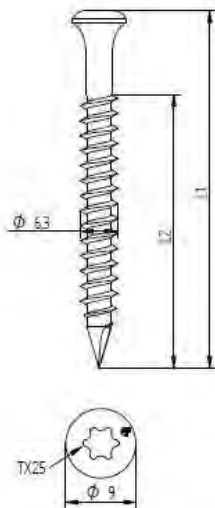

Combination:
Eurofast KMT-15 + DVPKMT-8240D
Eurofast EFHD 6,3 x L

Van Røij Fasteners Europe b.v.
Jan Tooropstraat 16
NL-5753 DK Deurne
copyright © 12.2015