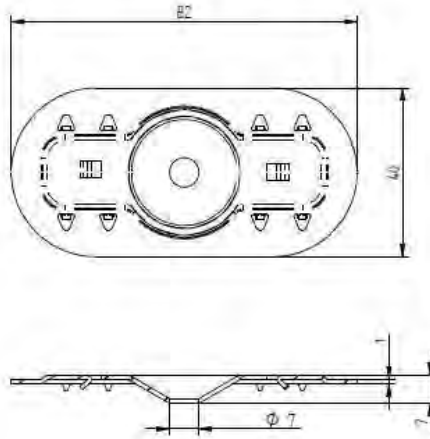

DVP-DFB8240D

EDS-B-4,8 x L

Combination:
Eurofast DVP-DFB8240D
Eurofast EDS-B-4,8 x L

Van Roij Fasteners Europe b.v.
Jan Tooropstraat 16
NL-5753 DK Deurne
copyright © 12.2015