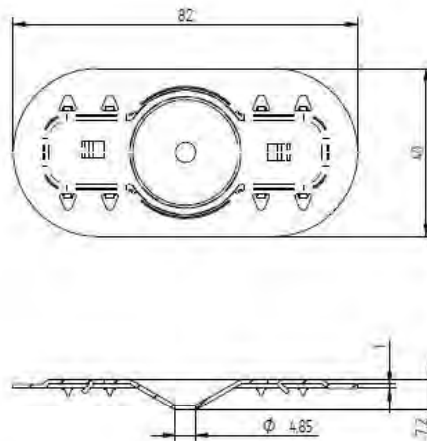

DVP-EFB-8240D

EDS-BZTR/BGTR 4,8 x L

Eurofast EDS-BZTR/BGTR
4,8 x L

Eurofast
DVP-EFB8240D

Combination:
Eurofast DVP-EFB8240D
Eurofast EDS-BZTR/BGTR 4,8 x L

Van Roij Fasteners Europe b.v.
Jan Tooropstraat 16
NL-5753 DK Deurne
copyright © 12.2015