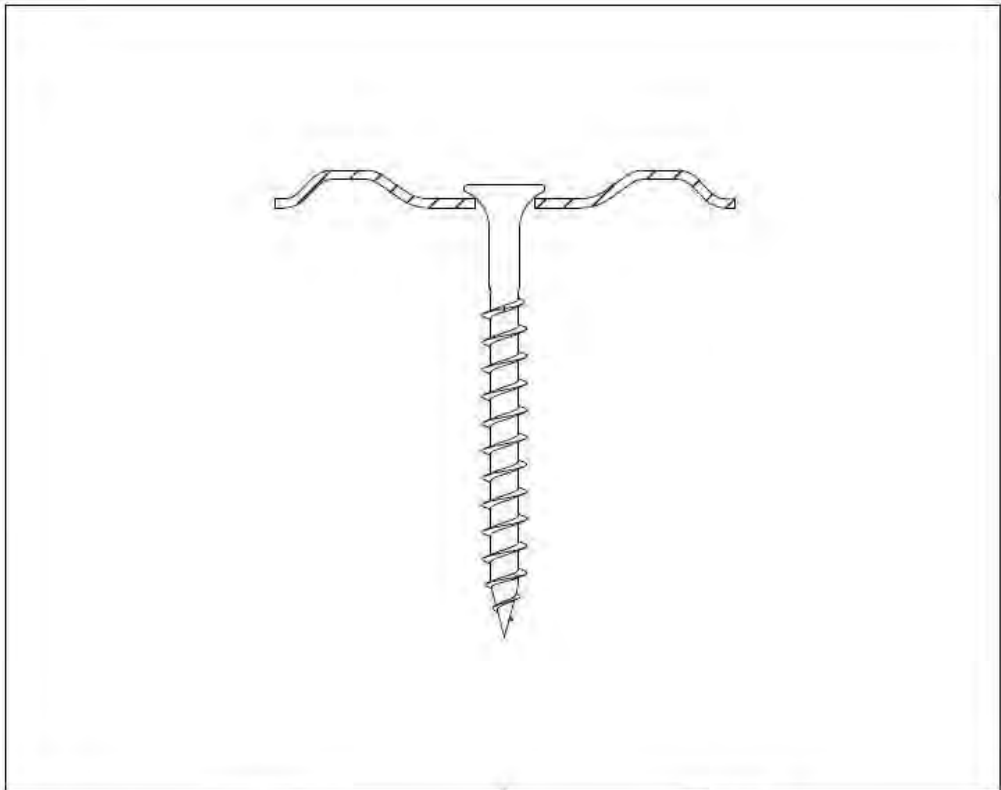

DVP-EF-51N	EDS-H 5,0 x L

Combination:
Eurofast DVP-EF-51N
Eurofast EDS-H 5,0 x L

Van Roij Fasteners Europe b.v.
Jan Tooropstraat 16
NL-5753 DK Deurne
copyright © 12.2015