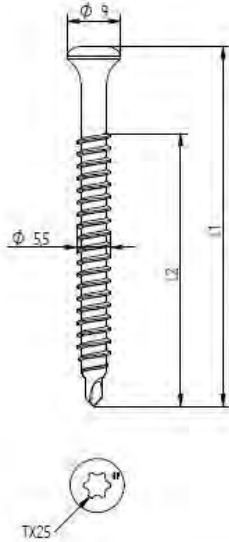

Eurofast EDS-B
5,5 x L