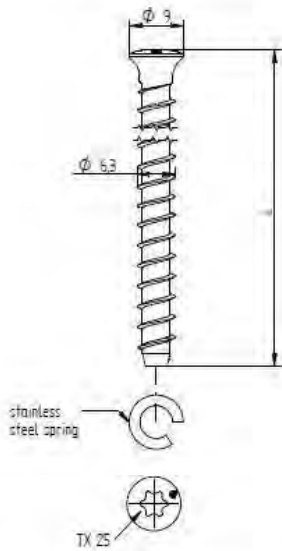

Van Roij Fasteners Europe b.v.
Jan Tooropstraat 16
NL-5753 DK Deurne
copyright © 12.2015

Range EAS 6,3 x L

TLK- 75	EAS 6,3 x L
---------	-------------

BTRP-45 x L

EAS 6,3 x L

VRF Eurofast EAS
6,3 x L

VRF Eurofast
BTRP ϕ 45