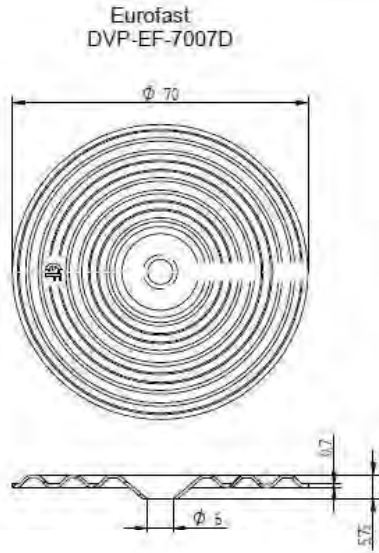

Combination:
Eurofast DVP-EF-7007D
Eurofast EDS-B 5,5 x L

Van Roij Fasteners Europe b.v.
Jan Tooropstraat 16
NL-5753 DK Deurne
copyright © 12.2015