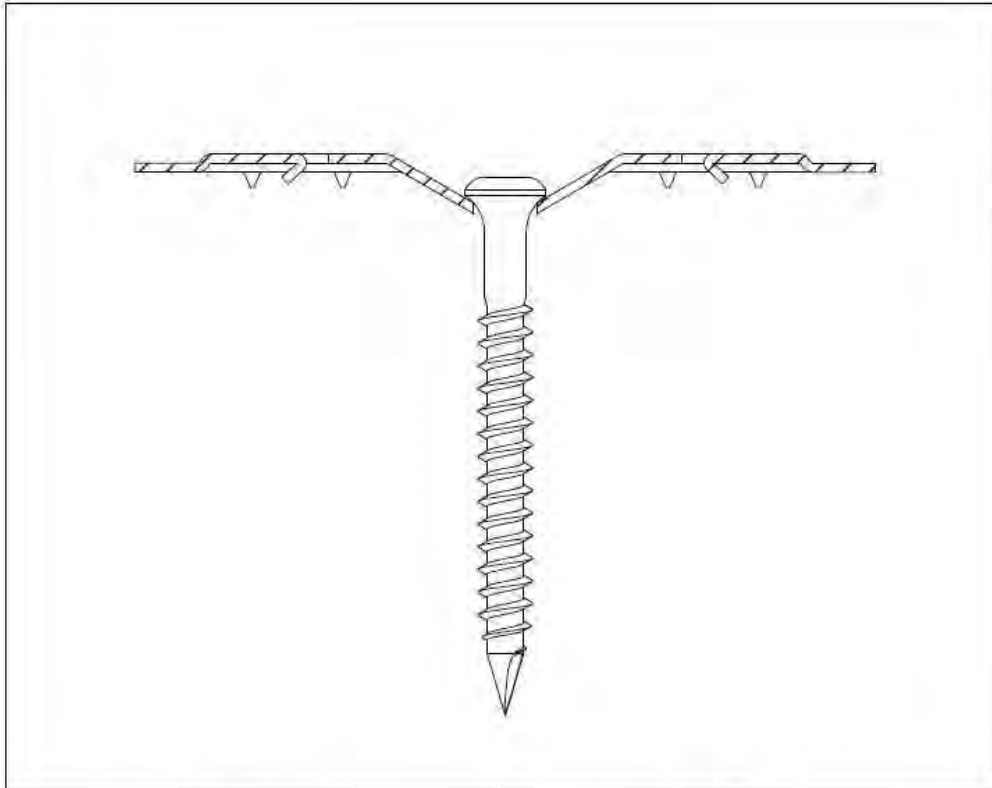

Eurofast
DVP-DFB8240D

DVP-DFB-8240D

EFHD 6,3 x L

Eurofast EFHD
6,3 x L