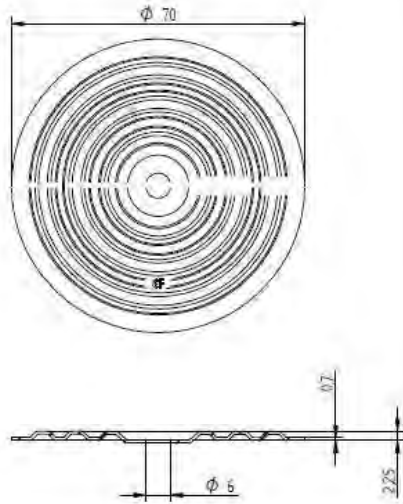

DVP-EF-7007N

EDS-S 4,8 x L

Combination:
Eurofast DVP-EF-7007N
Eurofast EDS-S 4,8 x L

Van Roij Fasteners Europe b.v.
Jan Toeropstraat 16
NL-5753 DK Deurne
copyright © 12.2015