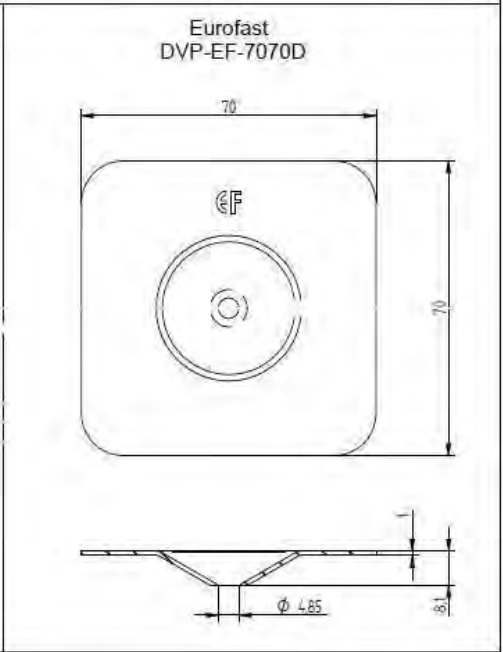

DVP-EF-7070D	EDS-BZTR/BGTR 4,8 x L

Combination:
Eurofast DVP-EF-7070D
Eurofast EDS-BZTR/BGTR 4,8 x L

Van Roij Fasteners Europe b.v.
Jan Tooropstraat 16
NL-5753 DK Deurne
copyright © 12.2015