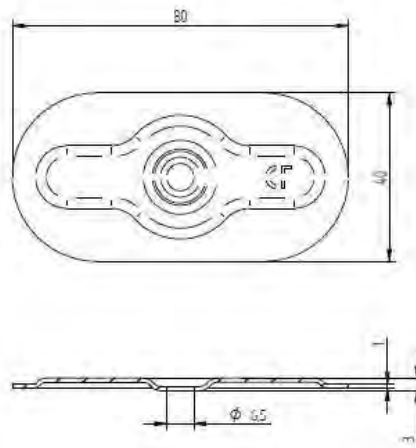

DVP-EF-8040N

EDS-SRB 4,8 x L

Eurofast EDS-SRB
4,8 x L

Eurofast
DVP-EF-8040 N

Combination:
Eurofast DVP-EF-8040N
Eurofast EDS-SRB 4,8 x L

Van Roij Fasteners Europe b.v.
Jan Tooropstraat 16
NL-5753 DK Deurne
copyright © 12.2015