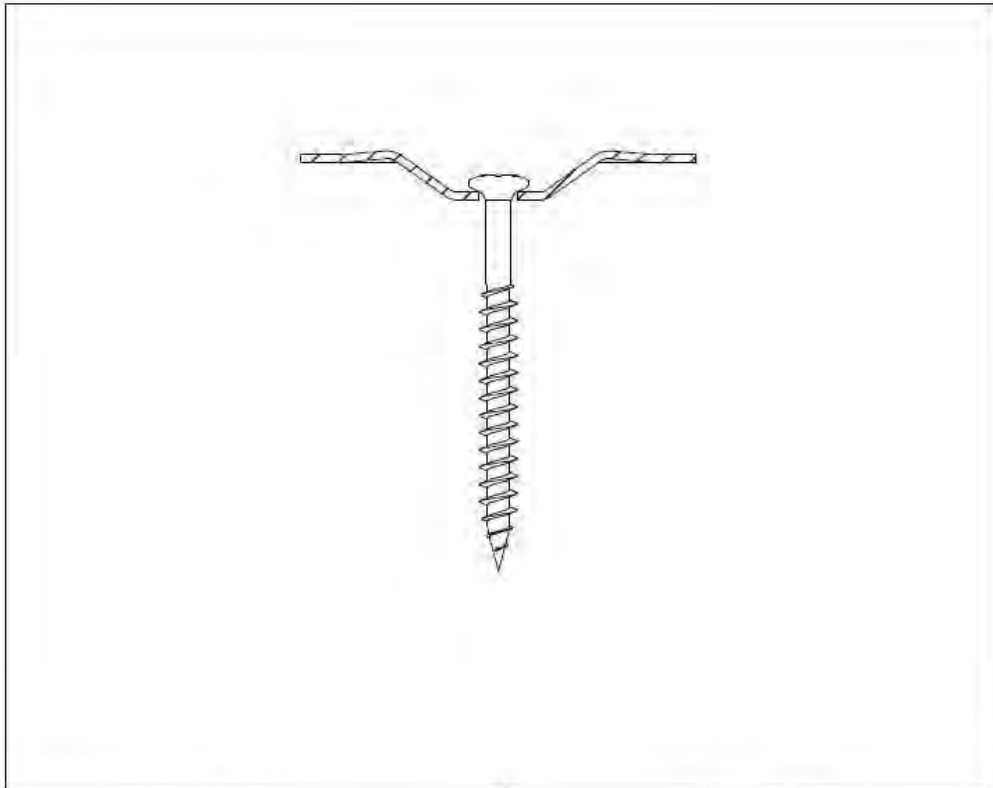

VRF Eurofast
DVP-EF-5010DFR

DVP-EF-5010DFR

GBSA2 6,0 x L

VRF Eurofast GBS
6,0 x L