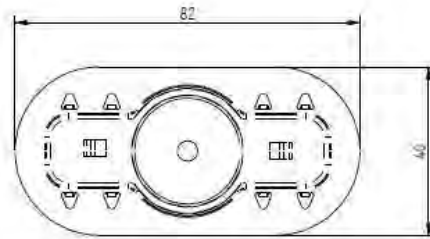

DVP-EFB-8240D

EDS-H 5,0 x L

Combination:
Eurofast DVP-EFB8240D
Eurofast EDS-H 5,0 x L

Van Roij Fasteners Europe b.v.
Jan Tooropstraat 16
NL-5753 DK Deurne
copyright © 12.2015