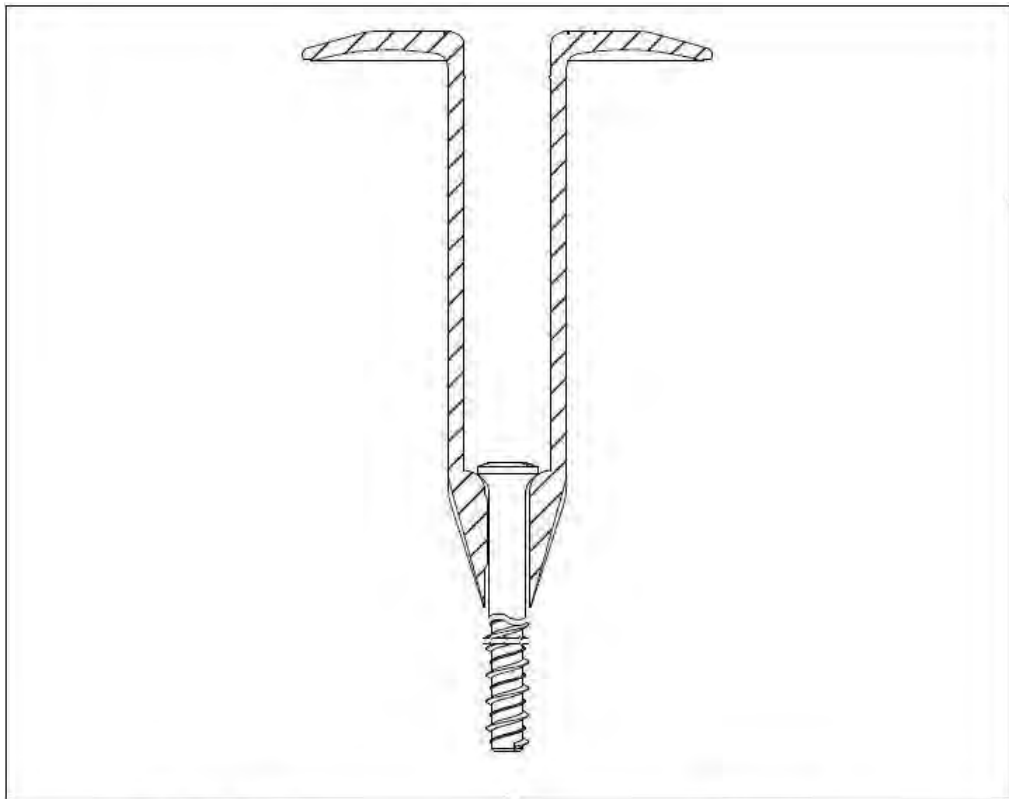

BIO-45-L	EFR 6,3 x L

Van Roij Fasteners Europe b.v.

Combination:
Eurofast BIO $\phi 45$ x L
Eurofast EFR 6,3 x L