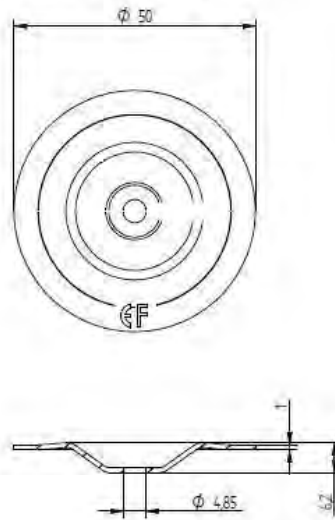

DVP-EF-5010DFR

EDS-B-4,8 x L

Eurofast EDS-B
4,8 x L

Eurofast
DVP-EF-5010DFR

Combination:
Eurofast DVP-EF-5010DFR
Eurofast EDS-B-4,8 x L

Van Roij Fasteners Europe b.v.
Jan Tooropstraat 16
NL-5753 DK Deurne
copyright © 12.2015