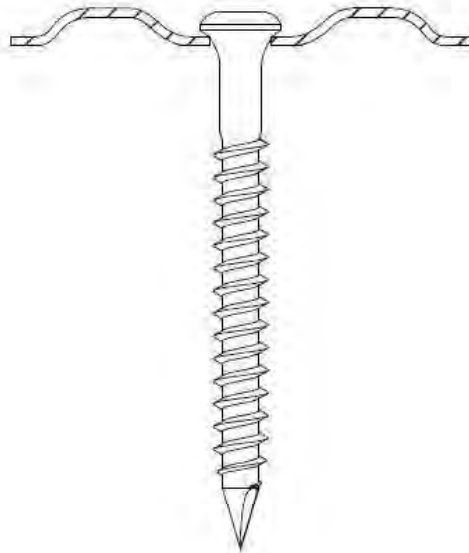

DVP-EF-51N

EFHD 6,3 x L