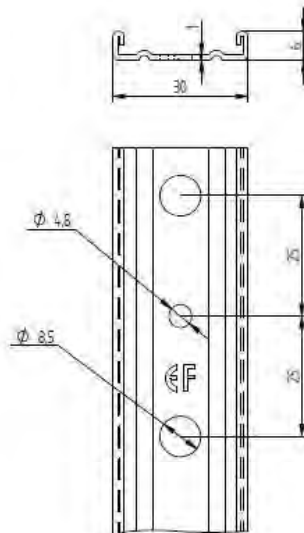

EDF-BAR-F 30 x 2250

EDS-B-5,5 x L

Eurofast EDS-B
5,5 x L

Eurofast
EDF-BAR-F

Combination:
Eurofast EDF-BAR-F 30 x 2250
Eurofast EDS-B 5,5 x L

Van Roij Fasteners Europe b.v.
Jan Tooropstraat 16
NL-5753 DK Deurne
copyright © 12.2015