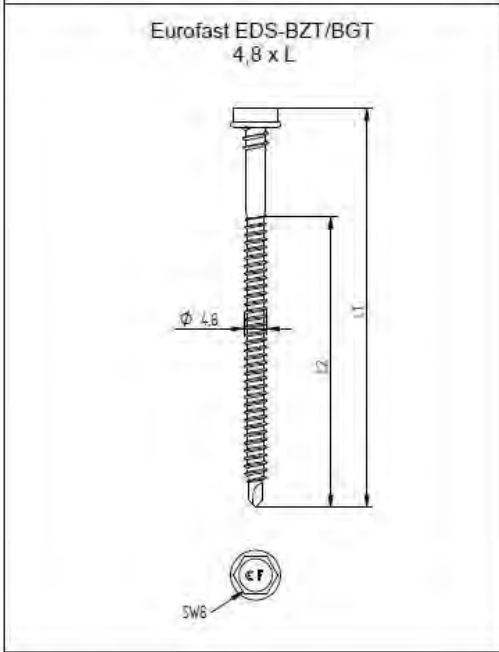

DVP-EF-7007D	EDS-BZT/BGT 4,8 x L

Combination:
Eurofast DVP-EF-7007D
Eurofast EDS-BZT/BGT 4,8 x L

Van Roij Fasteners Europe b.v.
Jan Tooropstraat 16
NL-5753 DK Deurne
copyright © 12.2015