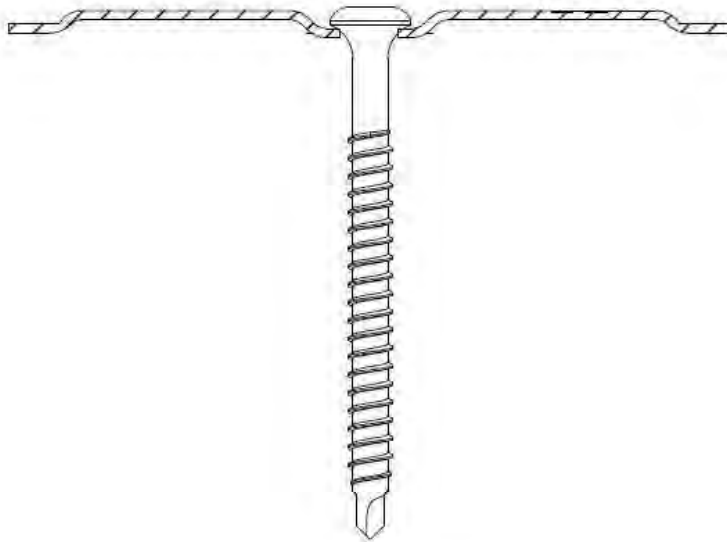

DVP-EF-8040N

EDS-SRB 4,8 x L