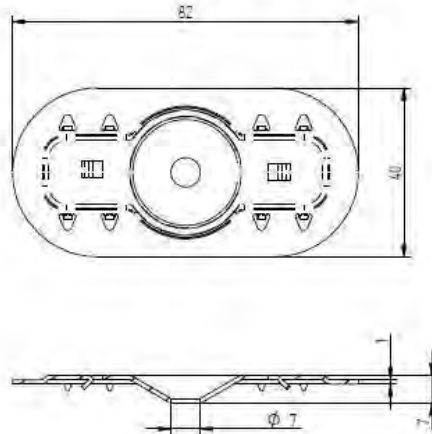

DVP-DFB-8240D

EFHD 6,3 x L

Eurofast EFHD
6,3 x L

Eurofast
DVP-DFB8240D

Combination:
Eurofast DVP-DFB8240D
Eurofast EFHD 6,3 x L

Van Roij Fasteners Europe b.v.
Jan Tooropstraat 16
NL-5753 DK Deurne
copyright © 12.2015