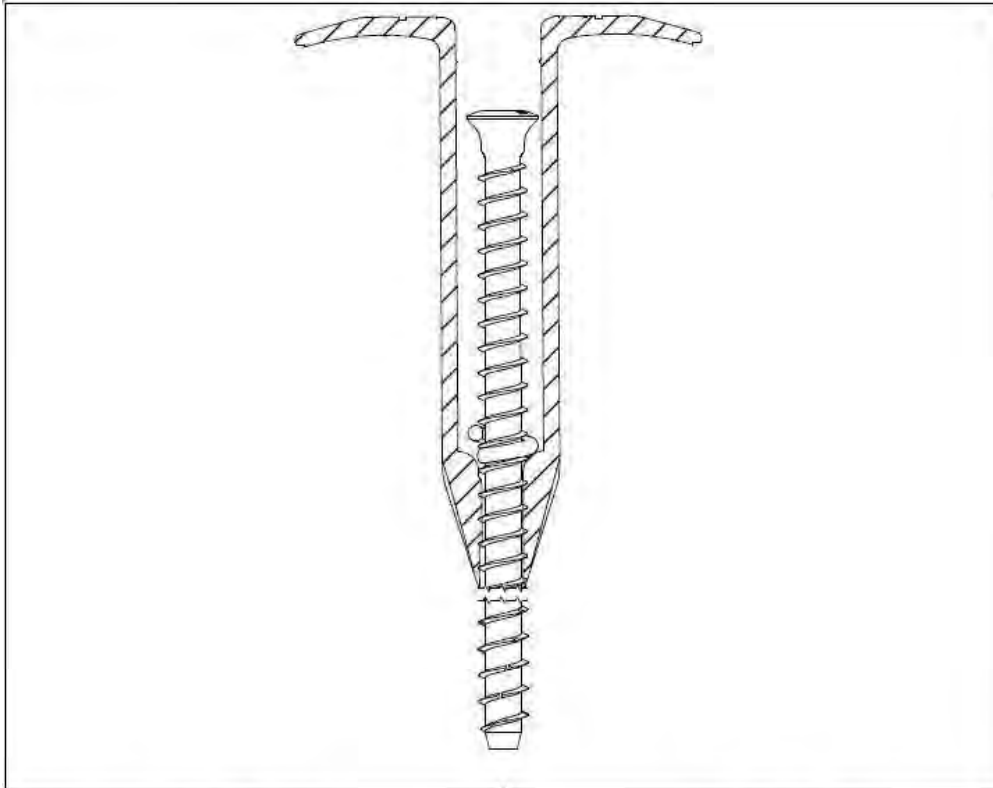

VRF Eurofast
TRP ϕ 45

TRP-45 x L

EAS 6,3 x L

VRF Eurofast EAS
6,3 x L