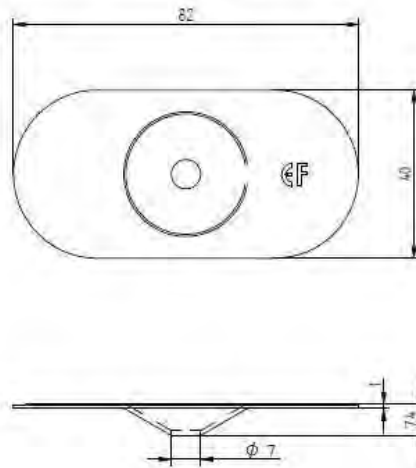

DVP-DF-8240D

EDS-SRB 4,8 x L

Combination:
Eurofast DVP-DF-8240D
Eurofast EDS-SRB 4,8 x L

Van Roij Fasteners Europe b.v.
Jan Tooropstraat 16
NL-5753 DK Deume
copyright © 12.2015