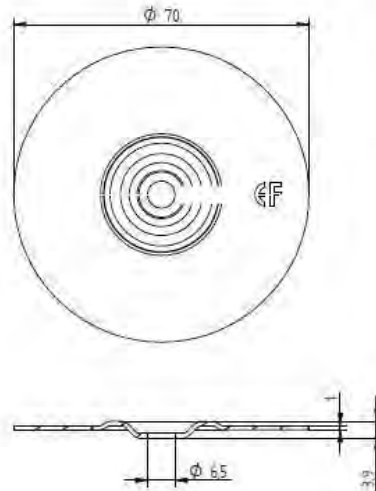

Eurofast
DVP-EF-7010N