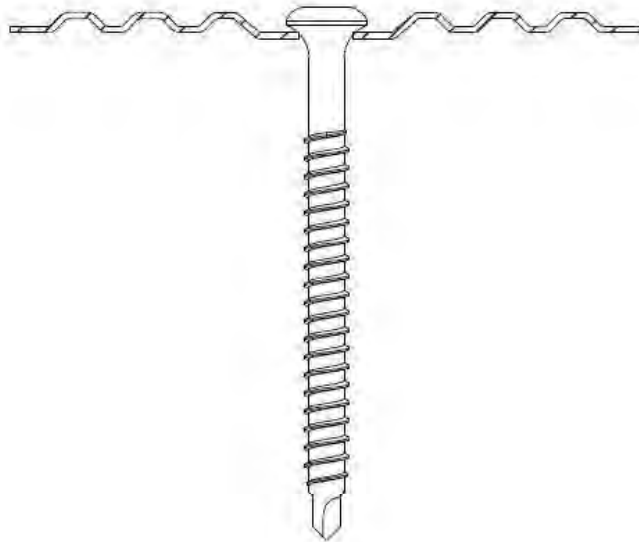

DVP-EF-7007N

EDS-SRB 4,8 x L