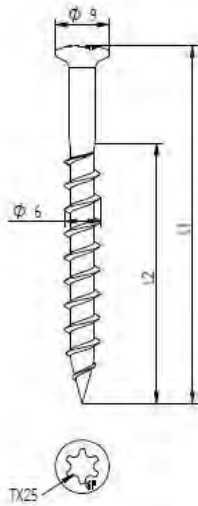

Eurofast GBS-A2
6,0 x L