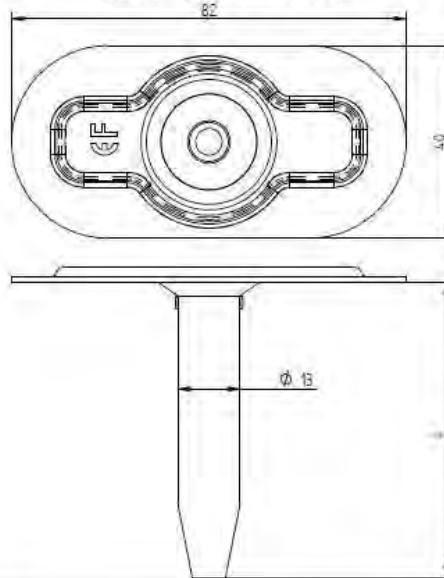

Combination:
Eurofast KMT-15 + DVPKMT-8240D
Eurofast EDS-S 4,8 x L

Van Roij Fasteners Europe b.v.
Jan Tooropstraat 16
NL-5753 DK Deurne
copyright © 12.2015