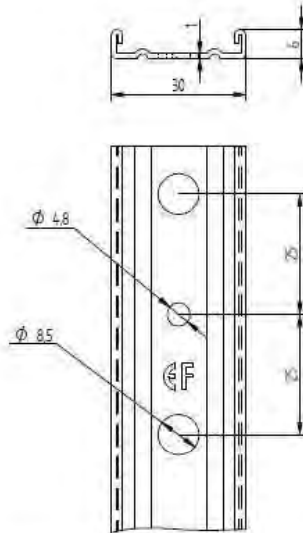

EDF-BAR-F 30 x 2250

EDS-S 4,8 x L

Eurofast EDS-S
4,8 x L

Eurofast
EDF-BAR-F

Combination:
Eurofast EDF-BAR-F 30 x 2250
Eurofast EDS-S 4,8 x L

Van Røij Fasteners Europe b.v.
Jan Tooropstraat 16
NL-5753 DK Deurne
copyright © 12.2015