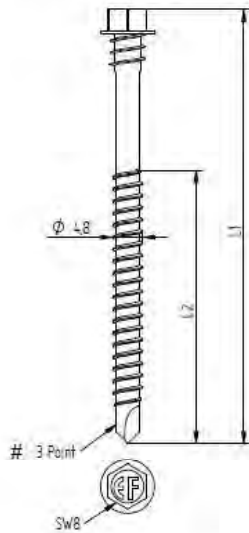

EDF-BAR-FB 30 x 2250

EDS-BZTHD 4,8 x L

Combination:
Eurofast EDF-BAR-FB 30 x 2250
Eurofast EDS-BZTHD 4,8 x L

Van Røij Fasteners Europe b.v.
Jan Tooropstraat 16
NL-5753 DK Deurne
copyright © 12.2015