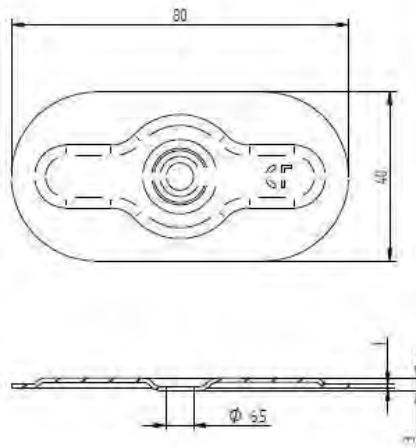

DVP-EF-8040N

EFHD 6,3 x L

Eurofast EFHD
6,3 x L

Eurofast
DVP-EF-8040 N

Combination:
Eurofast DVP-EF-8040N
Eurofast EFHD 6,3 x L

Van Roij Fasteners Europe b.v.
Jan Tooropstraat 16
NL-5753 DK Deurne
copyright © 12.2015