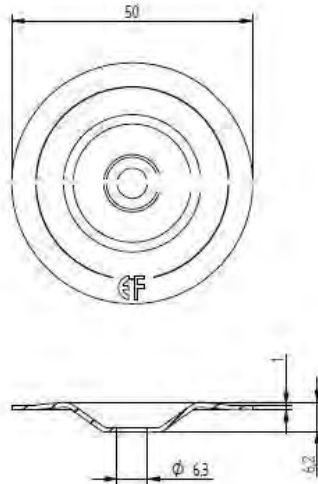

DVP-EF-5010D

EFHD 6,3 x L

Eurofast EFHD
6,3 x L

Eurofast
DVP-EF-5010D

Combination:
Eurofast DVP-EF-5010D
Eurofast EFHD 6,3 x L

Van Roij Fasteners Europe b.v.
Jan Tooropstraat 16
NL-5753 DK Deurne
copyright © 12.2015