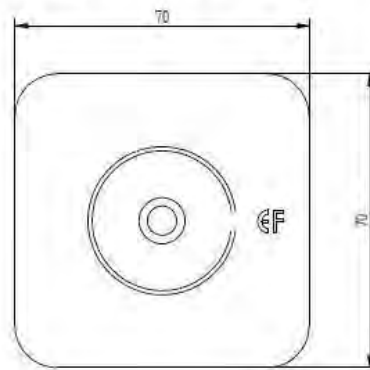

DVP-DF-7070D

EDS-H 5,0 x L

Eurofast EDS-H
5,0 x L

Eurofast
DVP-DF-7070D

Combination:
Eurofast DVP-DF-7070D
Eurofast EDS-H 5,0 x L

Van Rijn Fasteners Europe b.v.
Jan Tooropstraat 16
NL-5753 DK Deurne
copyright © 12.2015