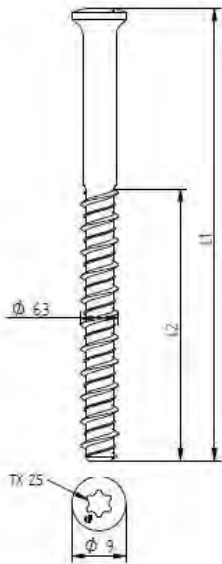

Eurofast
DVP-EF-5010D

Combination:
Eurofast DVP-EF-5010D
Eurofast EFR 6,3 x L

Van Roij Fasteners Europe b.v.
Jan Tooropstraat 16
NL-5753 DK Deurne
copyright © 12.2015

DVP-EF-51N

EFR 6,3 x L

Eurofast EFR
6,3 x L