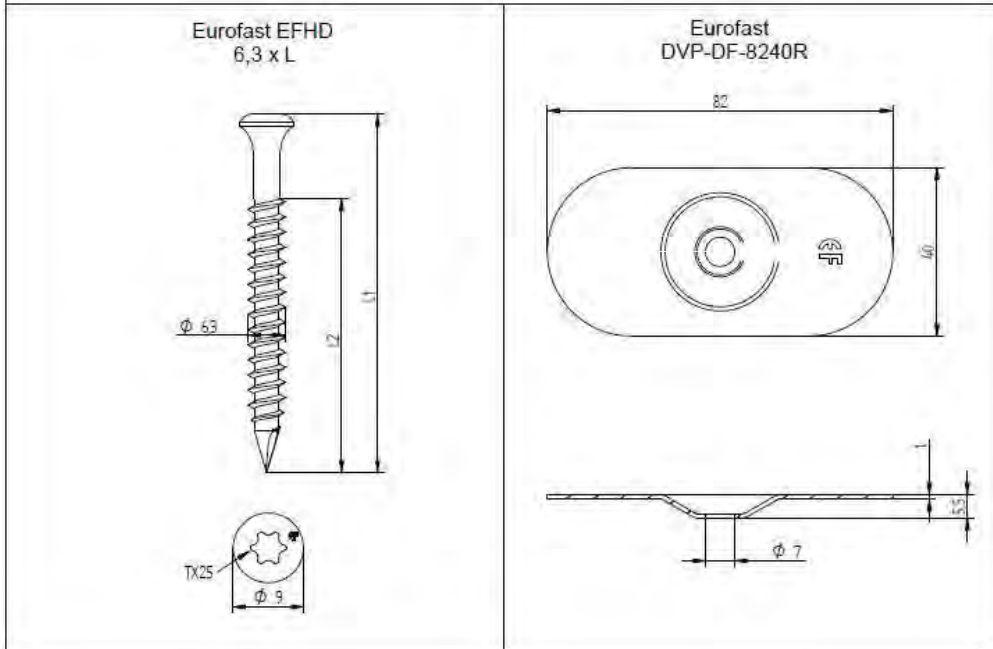

DVP-DF-8240R	EFHD 6,3 x L

Combination: Eurofast DVP-DF-8240R Eurofast EFHD 6,3 x L	Van Roij Fasteners Europe b.v. Jan Tooropstraat 16 NL-5753 DK Deurne copyright © 12.2015