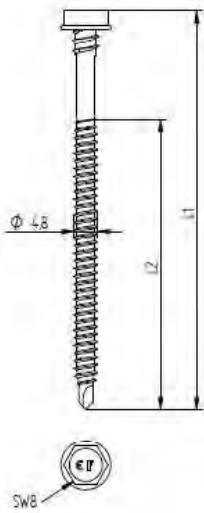

DVP-DF-8240XH

EDS-BZTR/BGTR 4,8 x L

Combination:
Eurofast DVP-DF8240XH
Eurofast EDS-BZTR/BGTR 4,8 x L

Van Roij Fasteners Europe b.v.
Jan Tooropstraat 16
NL-5753 DK Deurne
copyright © 12.2015