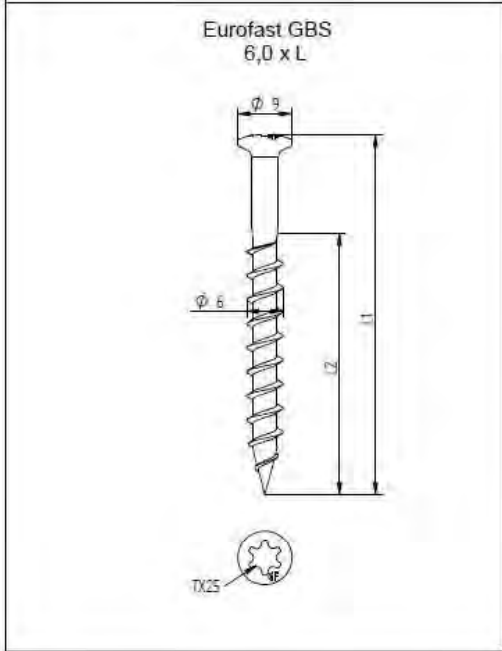

DVP-EFB-51NS	GBS 6,0 x L

Combination:
Eurofast DVP-EFB-51NS
Eurofast GBS 6,0 x L

Van Roij Fasteners Europe b.v.
Jan Tooropstraat 16
NL-5753 DK Deume
copyright © 12.2015