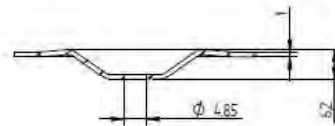

DVP-EF-5010DFR

EDS-BZT/BGT 4,8 x L

Eurofast EDS-BZT/BGT
4,8 x L

Eurofast
DVP-EF-5010DFR

Combination:
Eurofast DVP-EF-5010DFR
Eurofast EDS-BZT/BGT 4,8 x L

Van Roij Fasteners Europe b.v.
Jan Tooropstraat 16
NL-5753 DK Deurne
copyright © 12.2015