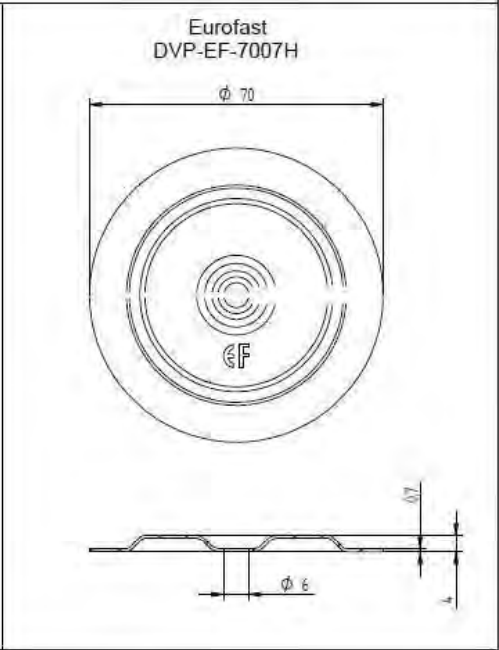

DVP-EF-7007H	EDS-BZTHD/BGTHD 4,8 x L

Combination:
Eurofast DVP-EF-7007H
Eurofast EDS-BZTHD/BGTHD 4,8 x L

Van Røij Fasteners Europe b.v.
Jan Tooropstraat 16
NL-5753 DK Deurne
copyright © 12.2015