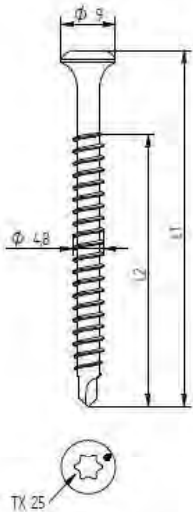

TWP-8040

EDS-B-4,8 x L

Combination:
Eurofast TWP-8040
Eurofast EDS-B-4,8 x L

Van Roij Fasteners Europe b.v.
Jan Tooropstraat 16
NL-5753 DK Deurne
copyright © 12.2015