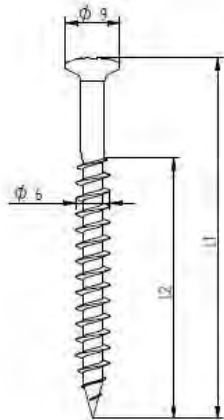

DVP-EF-5010DFR

GBSA2 6,0 x L

Van Roij Fasteners Europe b.v.

Combination:
Eurofast DVP-EF-5010DFR
Eurofast GBS 6,0 x L