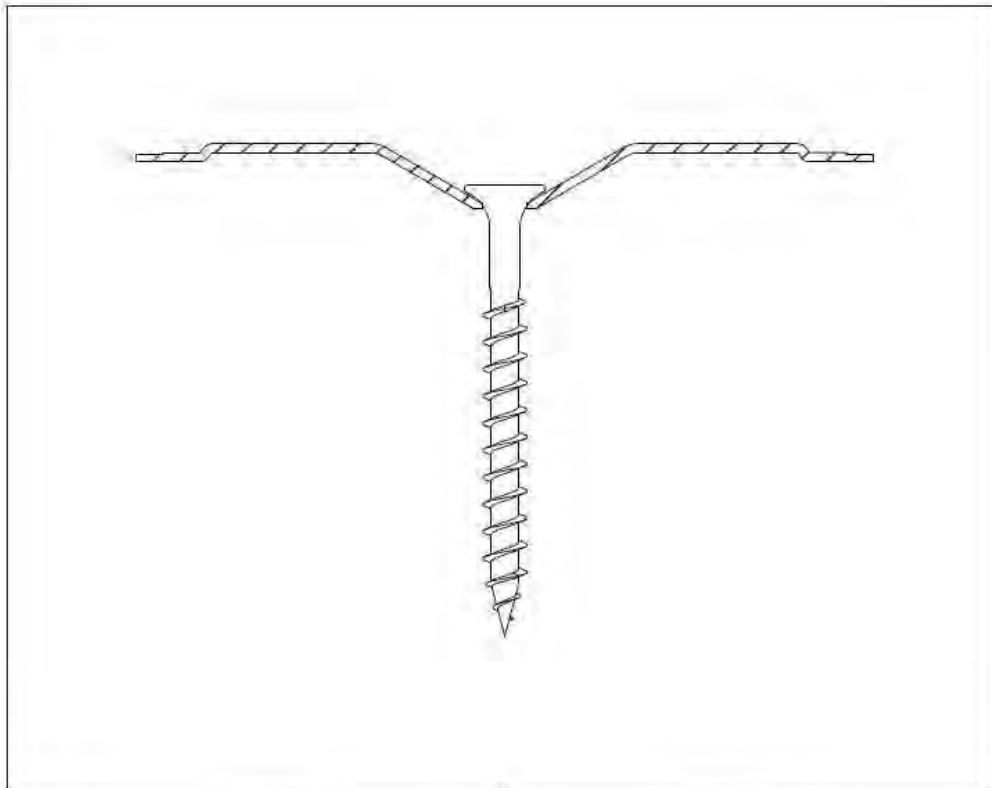

EDS-H 5,0 x L

Eurofast EDS-H
5,0 x L

Eurofast
DVP-EFB8240D

Combination:
Eurofast DVP-EFB8240D
Eurofast EDS-H 5,0 x L

Van Roij Fasteners Europe b.v.
Jan Tooropstraat 16
NL-5753 DK Deurne
copyright © 12.2015