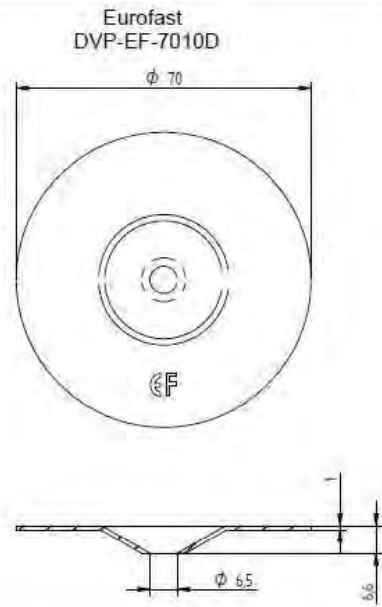

DVP-EF-7010D

EDS-B-5,5 x L

Combination:
Eurofast DVP-EF-7010D
Eurofast EDS-B 5,5 x L

Van Rijn Fasteners Europe b.v.
Jan Tooropstraat 16
NL-5753 DK Deurne
copyright © 12.2015