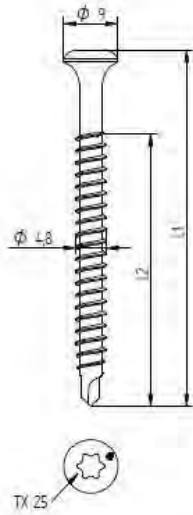

Combination:
Eurofast TLK- 75
Eurofast EDS-SRB 4,8 x L

Van Roij Fasteners Europe b.v.
Jan Tooropstraat 16
NL-5753 DK Deume
copyright © 12.2015