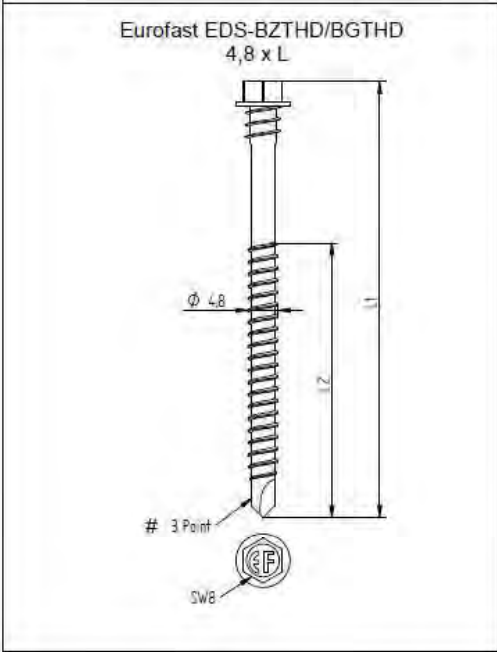

DVP-EF-8240D	EDS-BZTHD/BGTHD 4,8 x L

Combination:
Eurofast DVP-EF-8240D
Eurofast EDS-BZTHD/BGTHD 4,8 x L

Van Roij Fasteners Europe b.v.
Jan Tooropstraat 16
NL-5753 DK Deurne
copyright © 12.2015