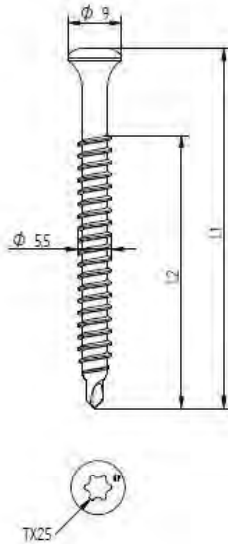

Combination:
Eurofast DVP-EF-8040N
Eurofast EDS-B 5,5 x L

Van Roij Fasteners Europe b.v.
Jan Tooropstraat 16
NL-5753 DK Deurne
copyright © 12.2015