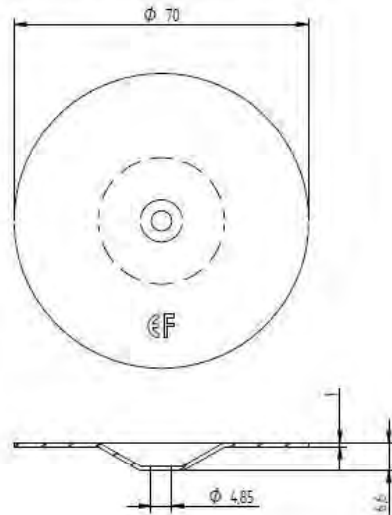

DVP-EF-7010DFR

EDS-H 5,0 x L

Eurofast EDS-H
5,0 x L

Eurofast
DVP-EF-7010DFR

Combination:
Eurofast DVP-EF-7010DFR
Eurofast EDS-H 5,0 x L

Van Roij Fasteners Europe b.v.
Jan Tooropstraat 16
NL-5753 DK Deurne
copyright © 12.2015