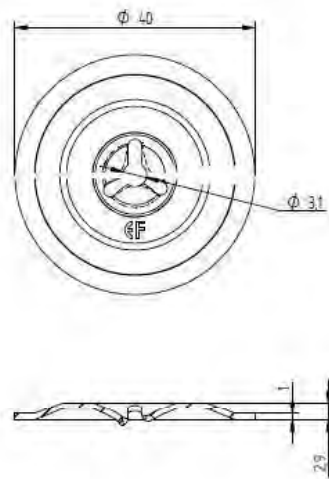

DVP-EF-4010N3

EDS-H 5,0 x L

Eurofast EDS-H
5,0 x L

Eurofast
DVP-EF-4010N3

Combination:
Eurofast DVP-EF-4010N3
Eurofast EDS-H 5,0 x L

Van Roij Fasteners Europe b.v.
Jan Tooropstraat 16
NL-5753 DK Deurne
copyright © 12.2015