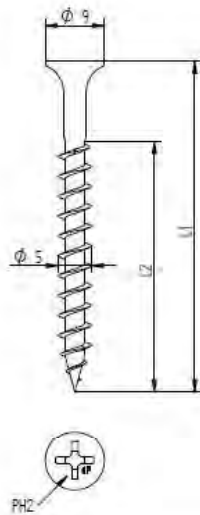

Eurofast EDS-H
5,0 x L