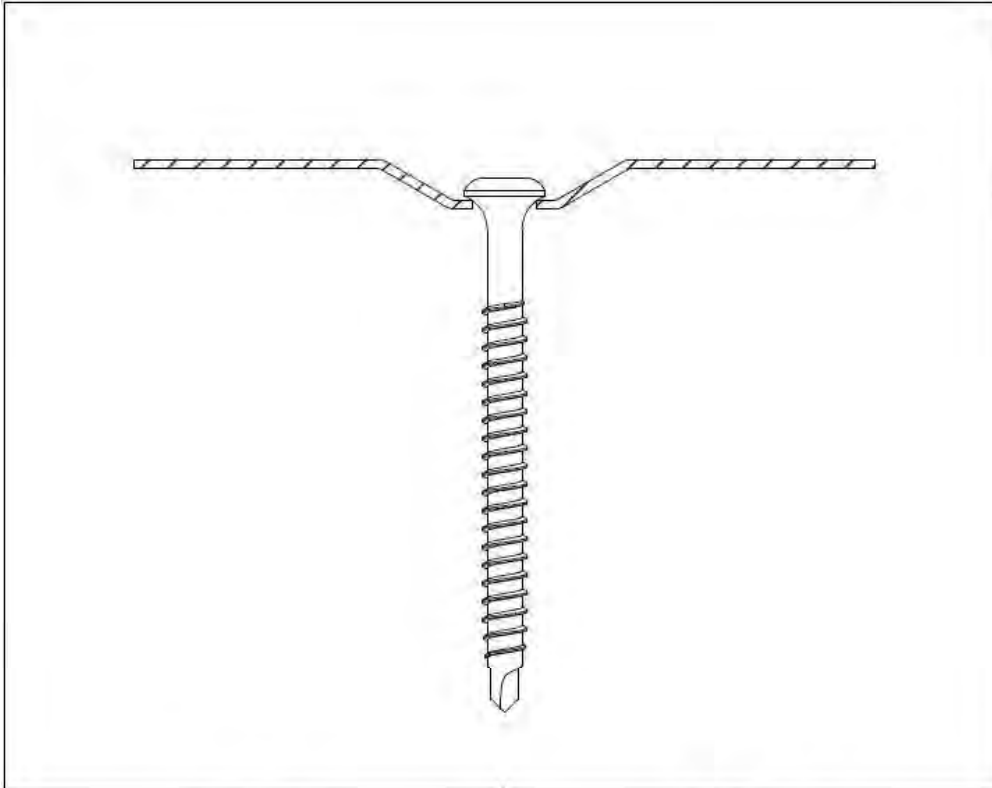

Eurofast
DVP-DF-8240R

DVP-DF-8240R

EDS-B-4,8 x L

Eurofast EDS-B
4,8 x L