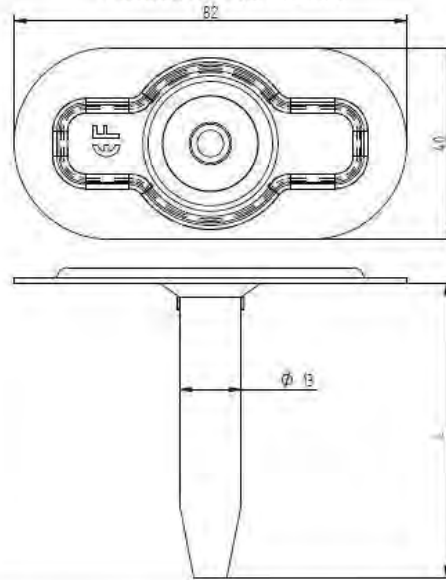

KMT-15 + DVP-KMT-8240D

GBSA2 6,0 x L

Combination:
Eurofast KMT-15 + DVPKMT-8240D
Eurofast GBS-A2 6,0 x L

Van Roij Fasteners Europe b.v.
Jan Tooropstraat 16
NL-5753 DK Deurne
copyright © 12.2015