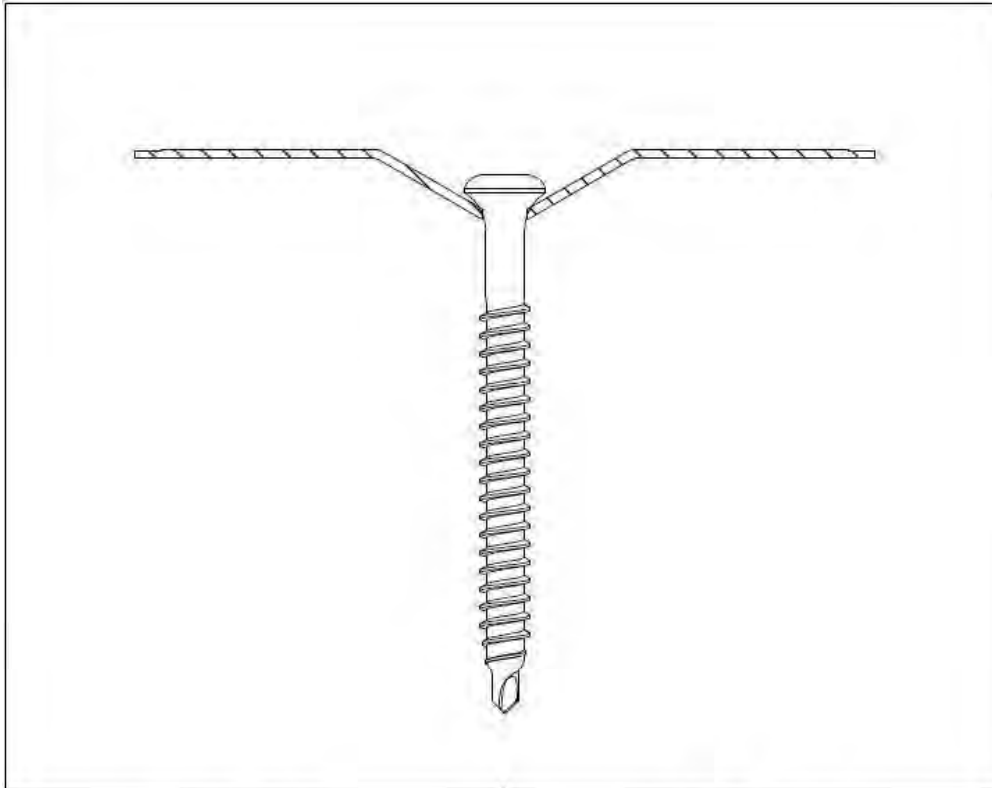

Eurofast
DVP-EF-8240D

DVP-EF-8240D

EDS-B-5,5 x L

Eurofast EDS-B
5,5 x L