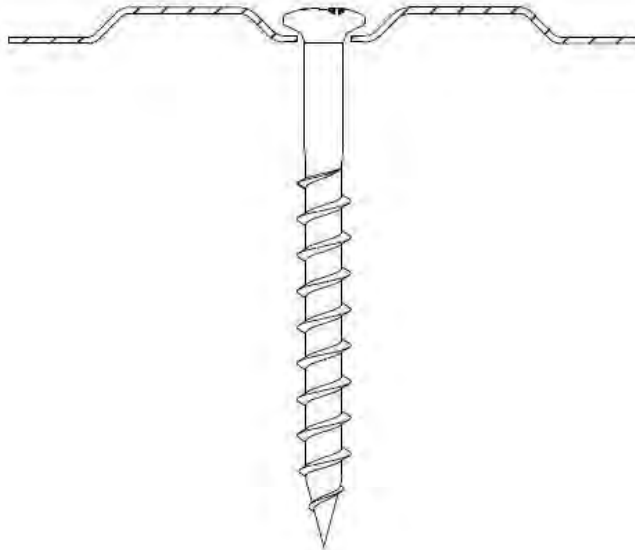

DVP-EF-7007H

GBSA2 6,0 x L