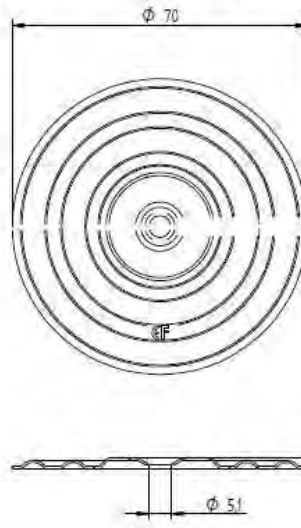

DVP-EF-7005N

EDS-B-5,5 x L

Eurofast EDS-B
5,5 x L

Eurofast
DVP-EF-7005N

Combination:
Eurofast DVP-EF-7005N
Eurofast EDS-B 5,5 x L

Van Rijn Fasteners Europe b.v.
Jan Tooropstraat 16
NL-5753 DK Deurne
copyright © 12.2015