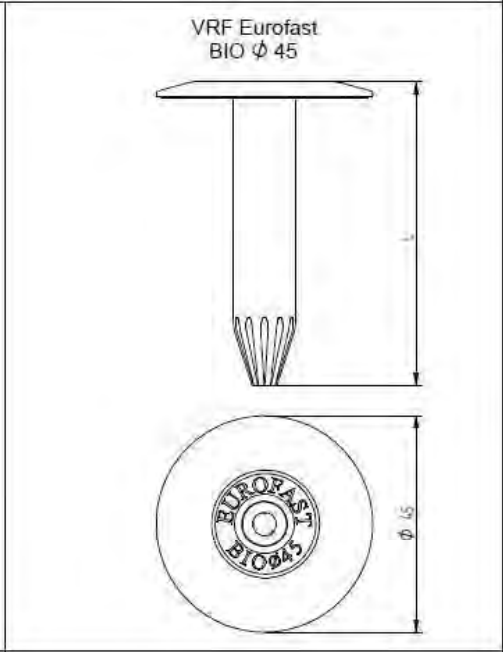

BIO-45-L	EDS-SRB 4,8 x L
----------	-----------------

Van Roij Fasteners Europe b.v.
Combination:
Eurofast BIO Ø 45 x L
Eurofast EDS SRB 4,8 x L

BTRP-45 x L	EDS-SRB 4,8 x L
-------------	-----------------