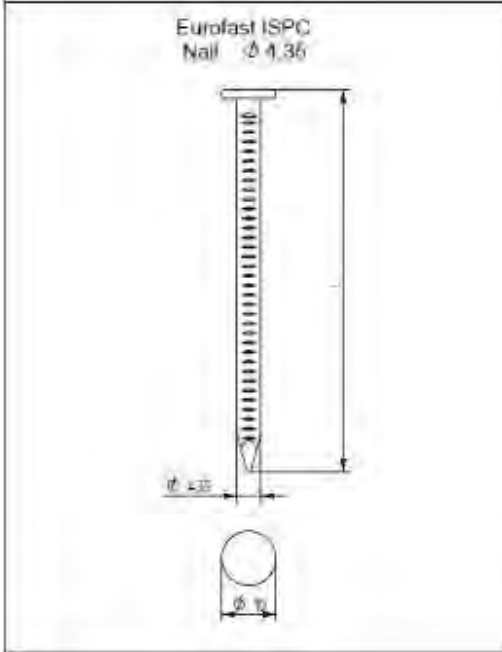

ISPC Plug $\varnothing 50 \times L$	ISPC Nail $\varnothing 4,35 \times L$

Combination:
Eurofast ISPC Plug $\varnothing 50 \times L$
Eurofast ISPC Nail $\varnothing 4,35 \times L$

Van Rijn Fasteners Europe b.v.
Jan Tooropstraat 16
NL-5753 DK Deurne
copyright © 12.2015