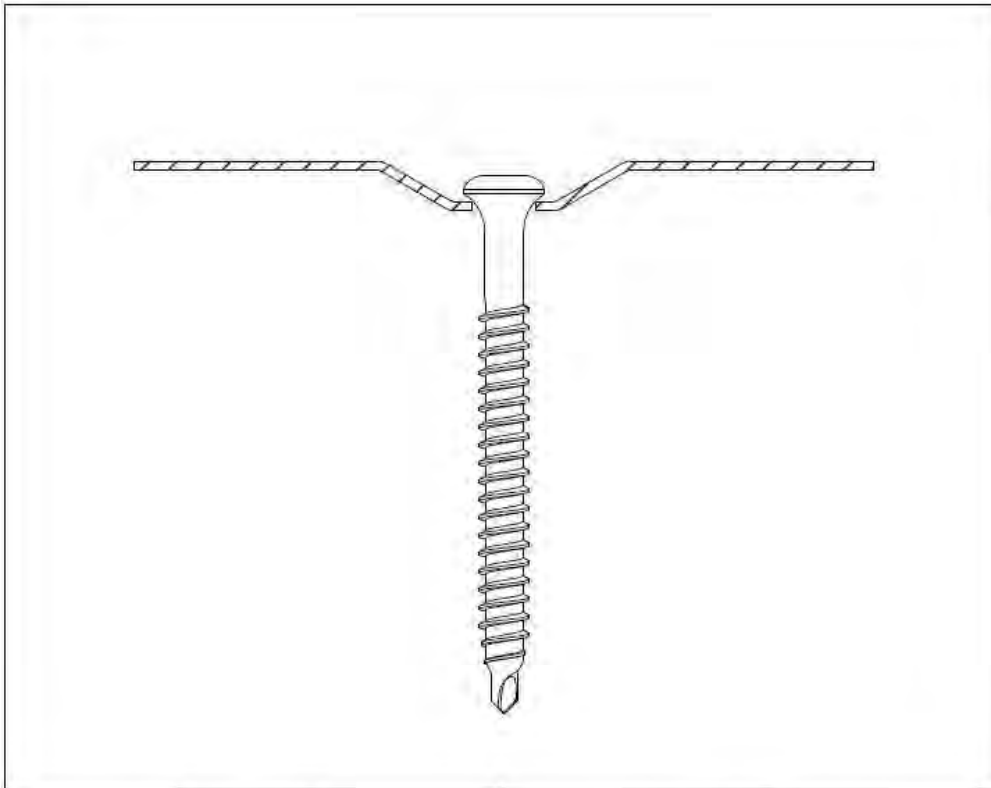

Eurofast
DVP-DF-8240R

DVP-DF-8240R

EDS-B-5,5 x L

Eurofast EDS-B
5,5 x L