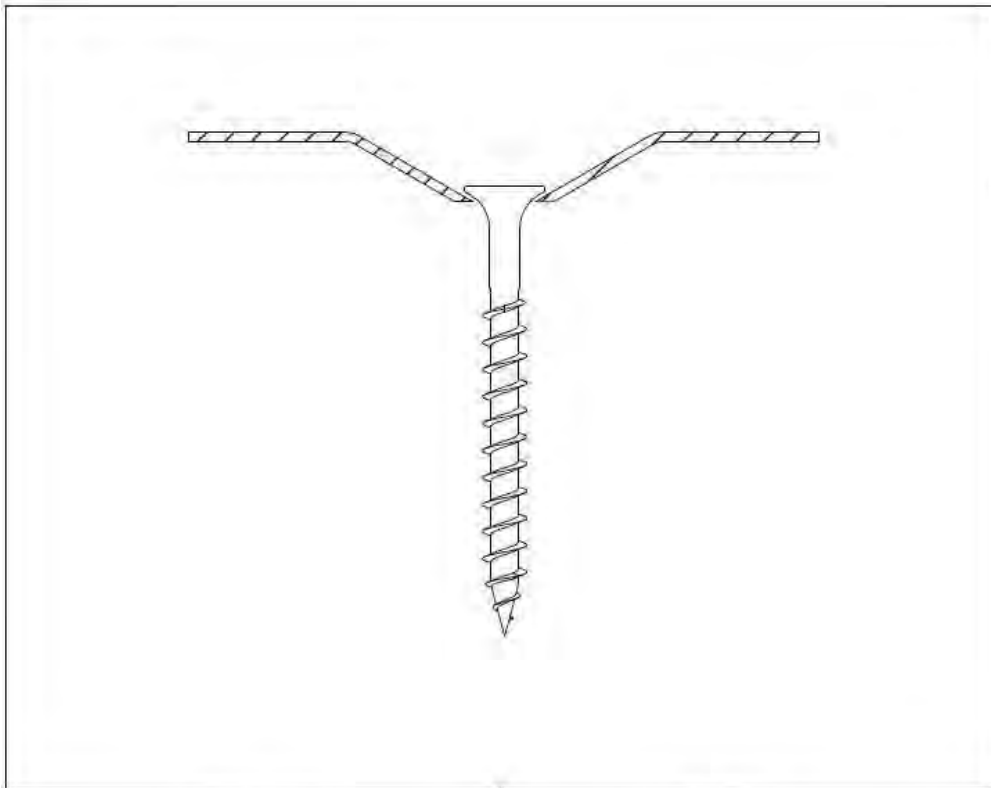

Eurofast
DVP-DF-7070D

DVP-DF-7070D

EDS-H 5,0 x L

Eurofast EDS-H
5,0 x L