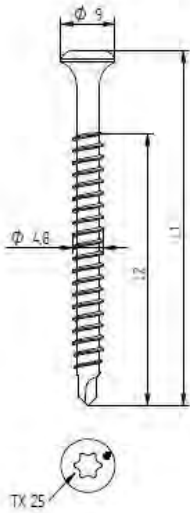

Eurofast EDS-SRB
4,8 x L