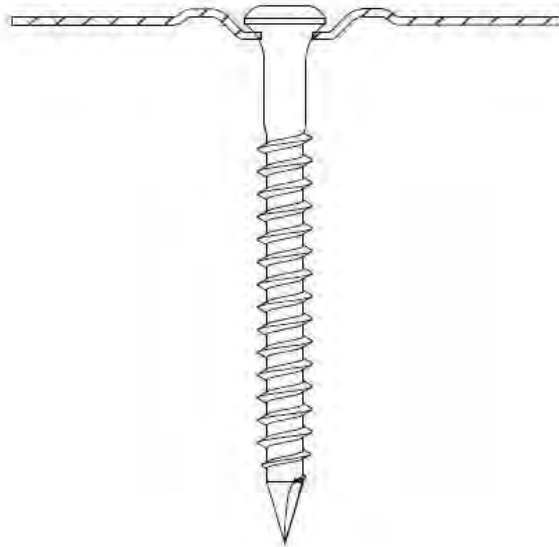

DVP-EF-7010N

EFHD 6,3 x L