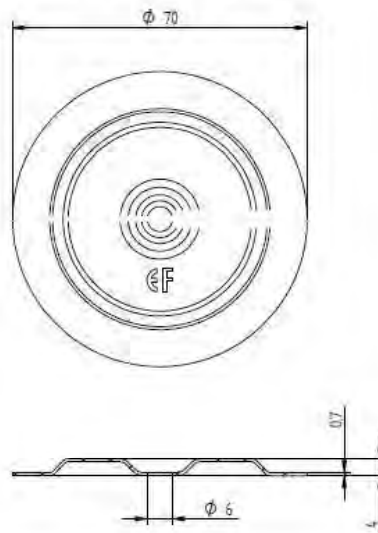

DVP-EF-7007H

EDS-H 5,0 x L

Eurofast EDS-H
5,0 x L

Eurofast
DVP-EF-7007H

Combination:
Eurofast DVP-EF-7007H
Eurofast EDS-H 5,0 x L

Van Roij Fasteners Europe b.v.
Jan Tooropstraat 16
NL-5753 DK Deurne
copyright © 12.2015