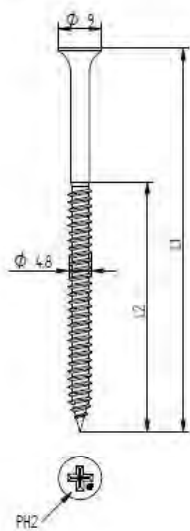

Eurofast
DVP-EF-7007N

Combination:
Eurofast DVP-EF-7007N
Eurofast EDS-S 4,8 x L

Van Roij Fasteners Europe b.v.
Jan Toeropstraat 16
NL-5753 DK Deurne
copyright © 12.2015

DVP-EF-7007H

EDS-S 4,8 x L

Eurofast EDS-S
4,8 x L