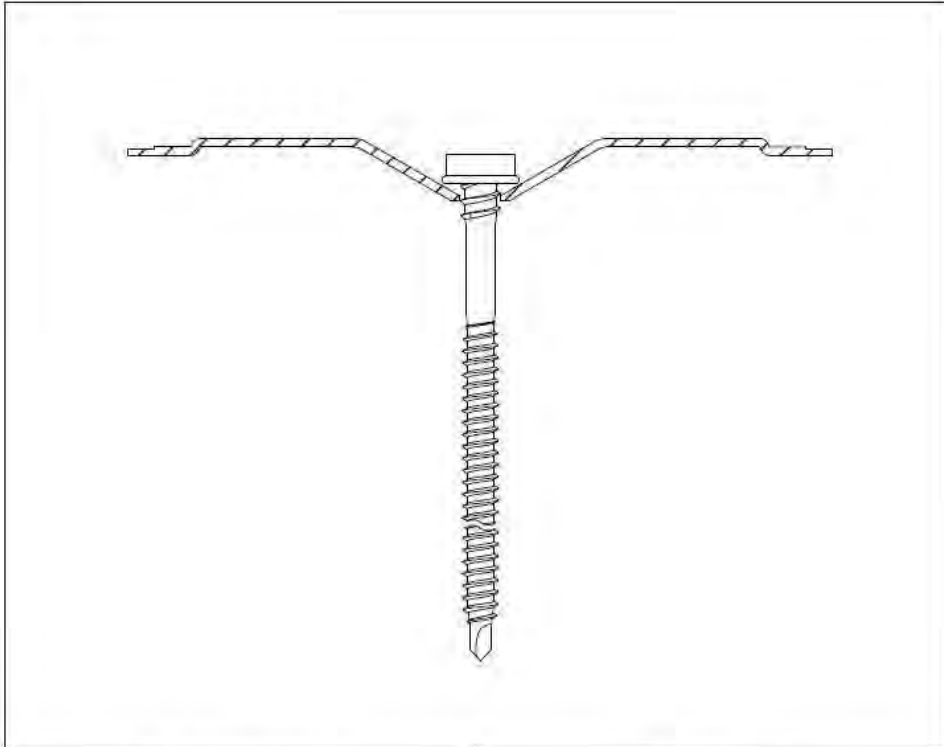

Range EDS-BZT/BGT 4,8 x L

DVP-EFZK-8240D	EDS-BZT/BGT 4,8 x L

Combination: Eurofast DVPEFZK8240D Eurofast EDS-BZT/BGT 4,8 x L	Van Roij Fasteners Europe b.v. Jan Tooropstraat 16 NL-5753 DK Deurne copyright © 12.2015