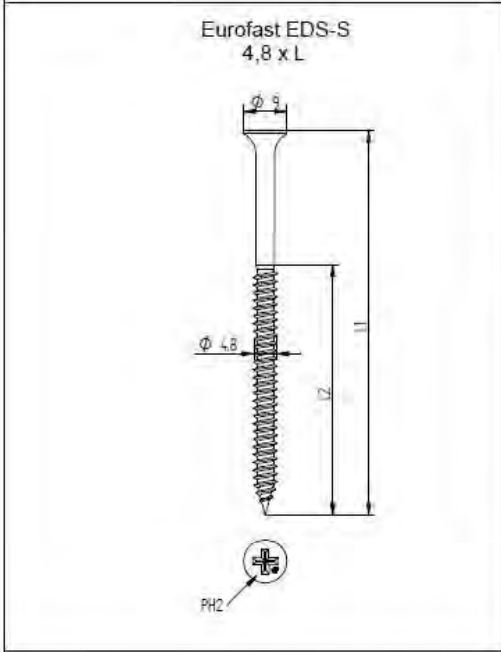

DVP-EF-8240XH	EDS-S 4,8 x L

Combination:
Eurofast DVP-EF-8240XH
Eurofast EDS-S 4,8 x L

Van Roij Fasteners Europe b.v.
Jan Tooropstraat 16
NL-5753 DK Deurne
copyright © 12.2015