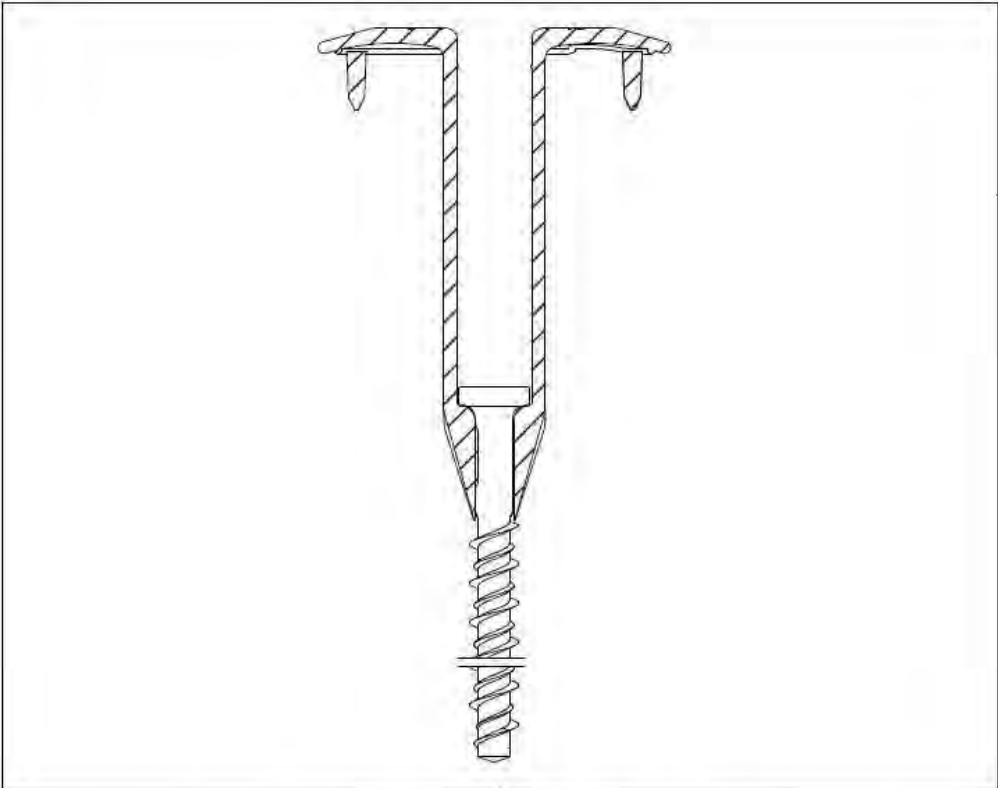

BTRP-45 x L	EFR 6,3 x L

van Roij Fasteners Europe b.v.

Combination:
Eurofast BTRP $\phi 45$ x L
Eurofast EFR $\phi 6.3$ x L