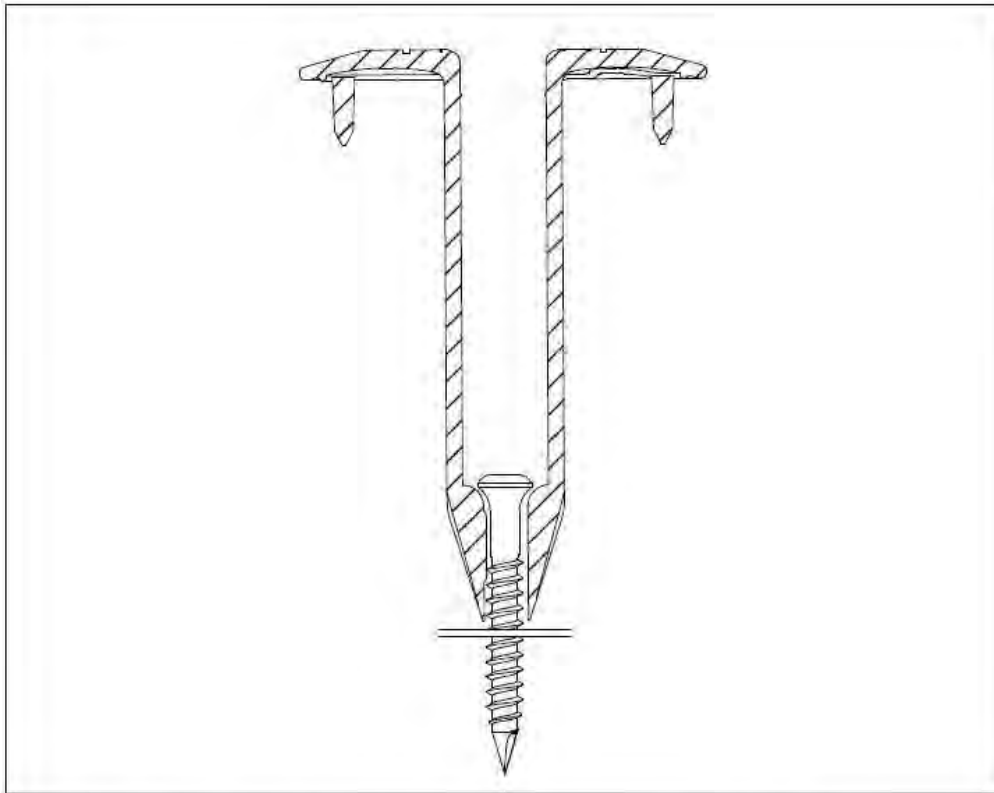

VRF Eurofast
BTRP $\phi 45$

BTRP-45 x L

EFHD 6,3 x L

VRF Eurofast EFHD 6,3