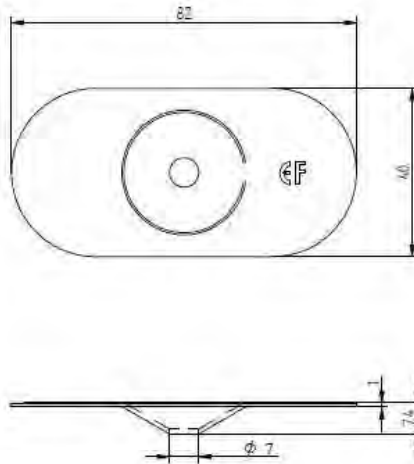

Van Roij Fasteners Europe b.v.
Jan Tooropstraat 16
NL-5753 DK Deurne
copyright © 12.2015

DVP-DF-8240D

EDS-B 5,5 x L

Eurofast EDS-B
5,5 x L

Eurofast
DVP-DF-8240D

Combination:
Eurofast DVP-DF-8240D
Eurofast EDS-B 5,5 x L