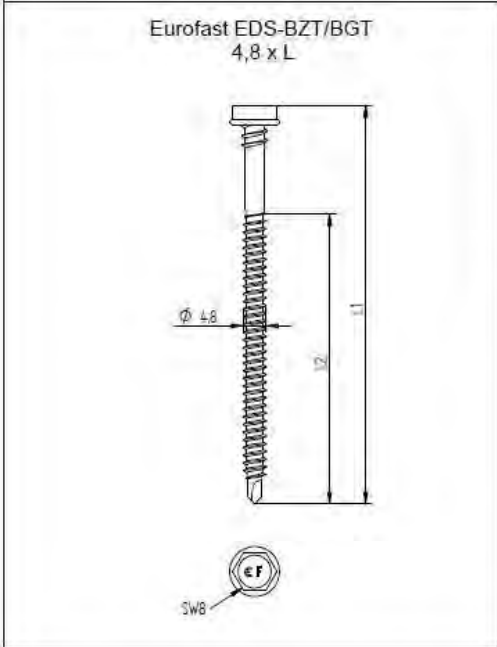

DVP-EF-8240XH	EDS-BZT/BGT 4,8 x L

Combination:
Eurofast DVP-EF-8240XH
Eurofast EDS-BZT/BGT 4,8 x L

Van Rijn Fasteners Europe b.v.
Jan Tooropstraat 16
NL-5753 DK Deurne
copyright © 12.2015