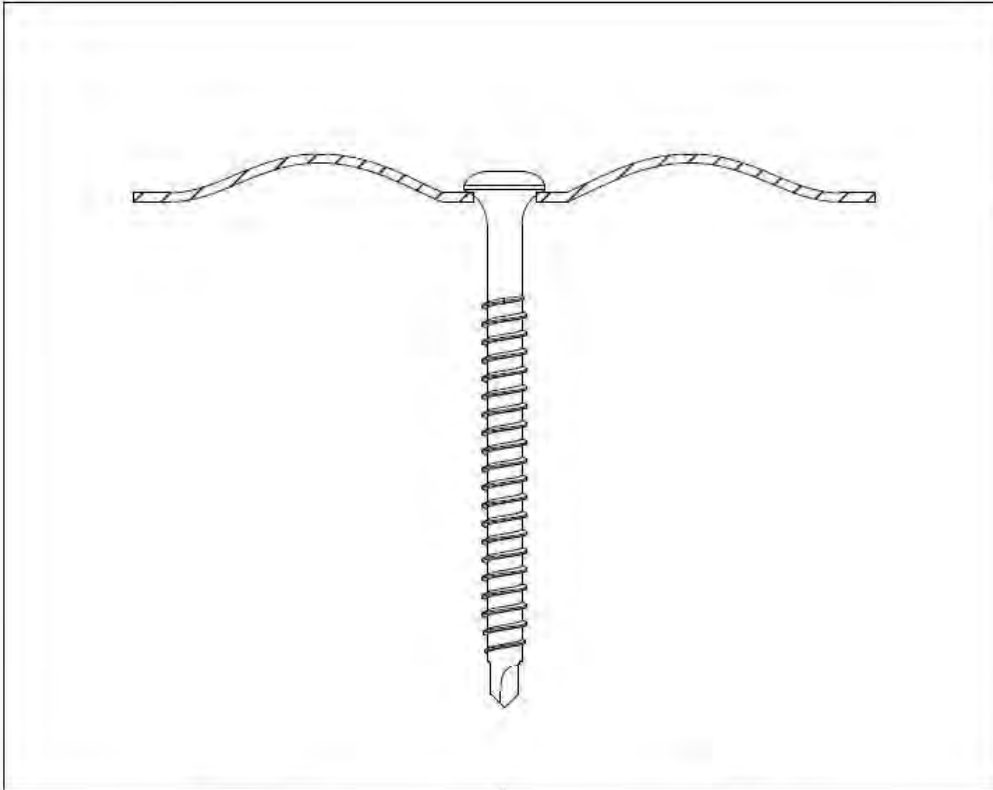

Eurofast
DVP-DF8240XH

DVP-DF8240XH

EDS-B-4,8 x L

Eurofast EDS-B
4,8 x L