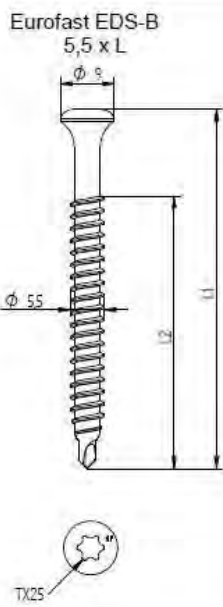

DVP-EF-7010D

EDS-B-5,5 x L

Combination:
Eurofast DVP-EF-7010D
Eurofast EDS-B 5,5 x L

Van Rijn Fasteners Europe b.v.
Jan Tooropstraat 16
NL-5753 DK Deurne
copyright © 12.2015