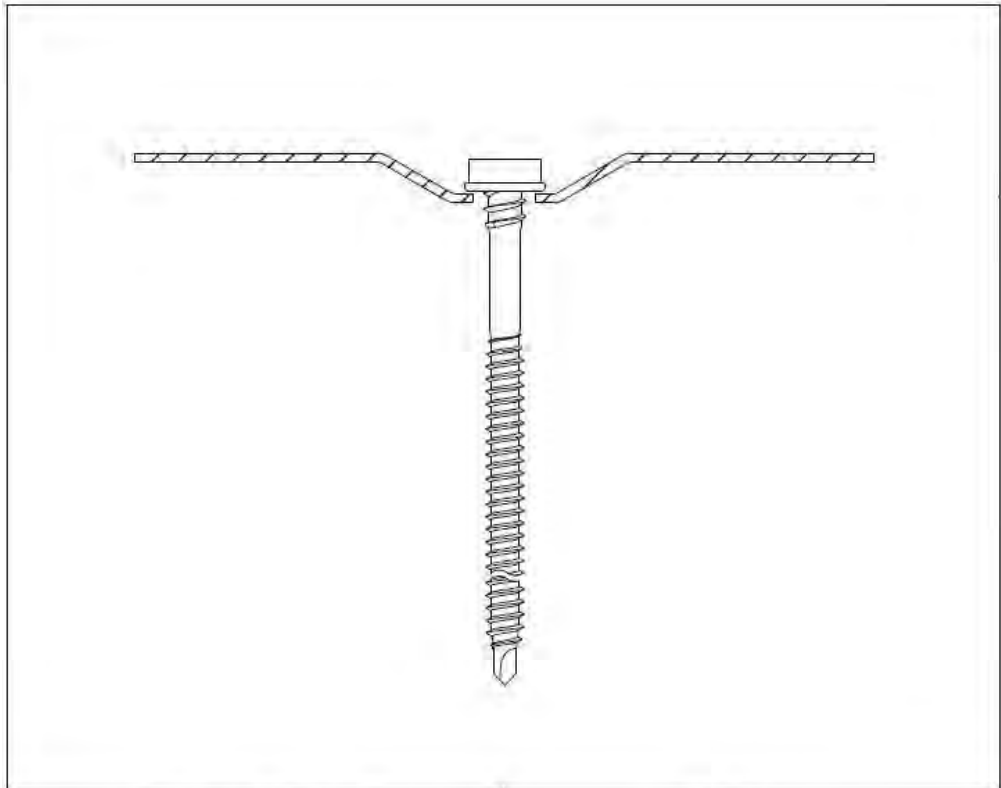

DVP-DF-8240R	EDS-BZTR/BGTR 4,8 x L

Combination:
Eurofast DVP-DF-8240R
Eurofast EDS-BZTR/BGTR 4,8 x L

Van Roij Fasteners Europe b.v.
Jan Tooropstraat 16
NL-5753 DK Deurne
copyright © 12.2015