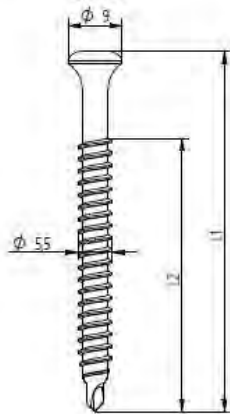

DVP-DF-7070D

EDS-B 5,5 x L

Combination:
Eurofast DVP-DF-7070D
Eurofast EDS-B 5,5 x L

Van Roij Fasteners Europe b.v.
Jan Tooropstraat 16
NL-5753 DK Deurne
copyright © 12.2015