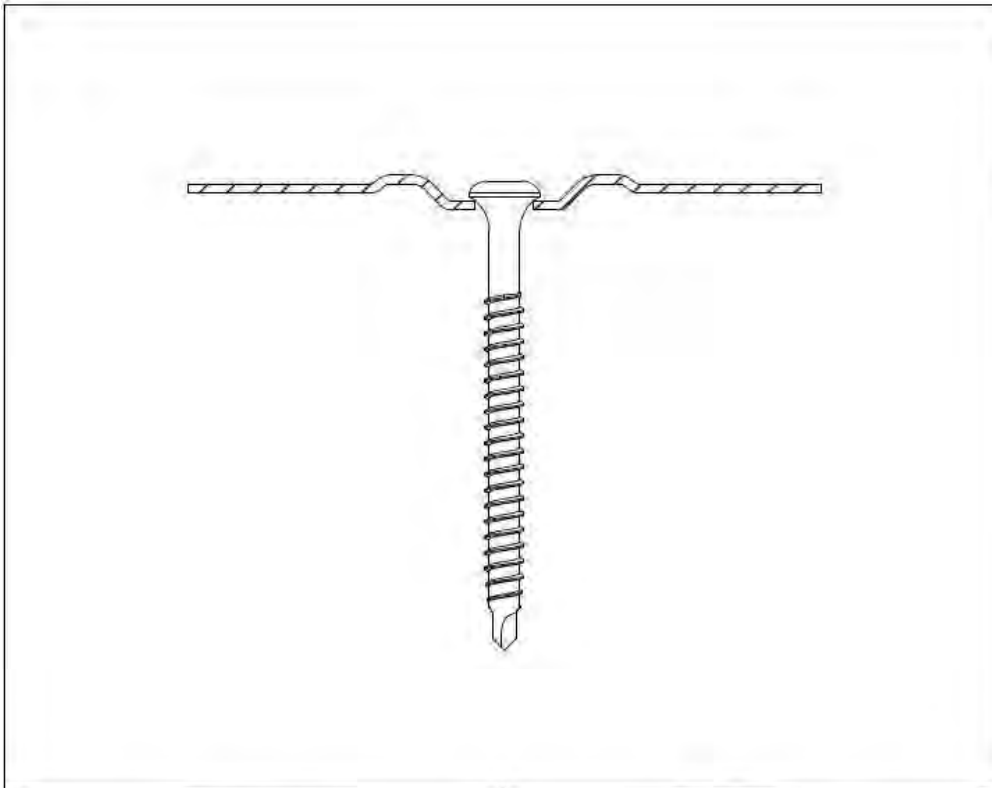

Eurofast
DVP-EF-7010N

DVP-EF-7010N

EDS-B-4,8 x L

Eurofast EDS-B
4,8 x L