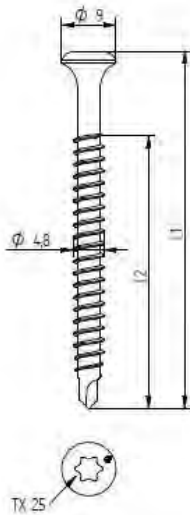

DVP-EF-7005N

EDS-B-4,8 x L

Combination:
Eurofast DVP-EF-7005N
Eurofast EDS-B-4,8 x L

Van Roij Fasteners Europe b.v.
Jan Tooropstraat 16
NL-5753 DK Deurne
copyright © 12 2015