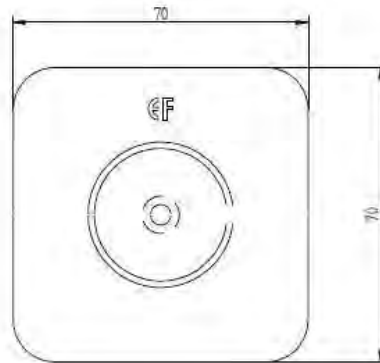

DVP-EF-7070D

EDS-H 5,0 x L

Eurofast EDS-H
5,0 x L

Eurofast
DVP-EF-7070D

Combination:
Eurofast DVP-EF-7070D
Eurofast EDS-H 5,0 x L

Van Roij Fasteners Europe b.v.
Jan Tooropstraat 16
NL-5753 DK Deurne
copyright © 12.2015