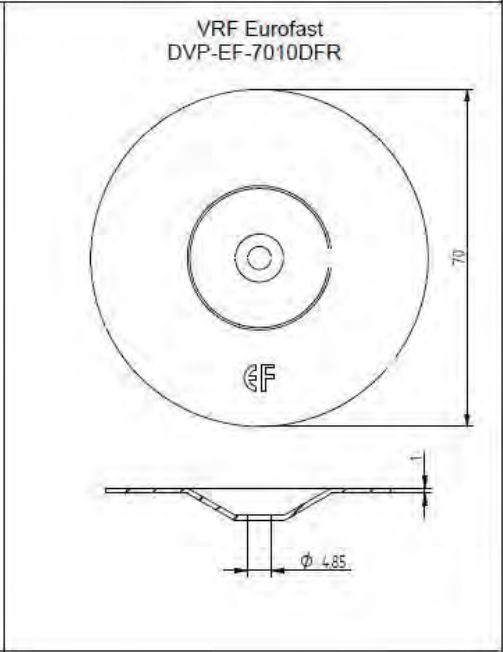

DVP-EF-7010DFR	GBS 6,0 x L

Van Roij Fasteners Europe b.v.

Combination:
Eurofast DVP-EF-7010DFR
Eurofast GBS 6,0 x L