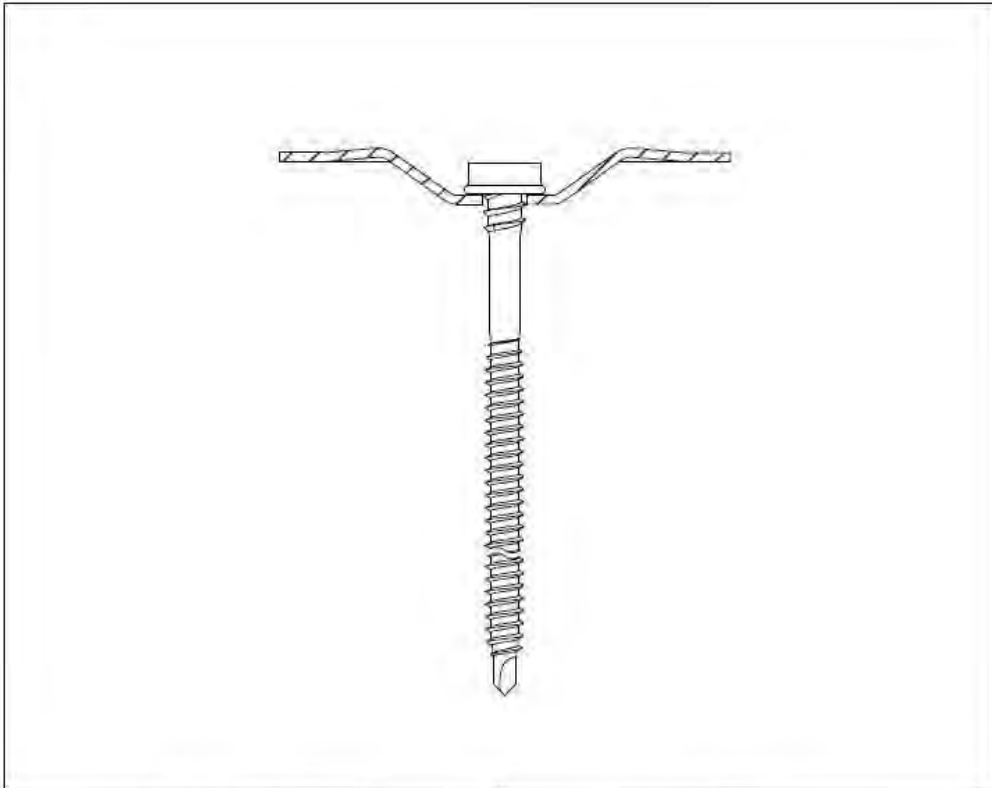

DVP-EF-5010DFR

EDS-BZT/BGT 4,8 x L

Eurofast EDS-BZT/BGT
4,8 x L

Eurofast
DVP-EF-5010DFR

Combination:
Eurofast DVP-EF-5010DFR
Eurofast EDS-BZT/BGT 4,8 x L

Van Roij Fasteners Europe b.v.
Jan Tooropstraat 16
NL-5753 DK Deurne
copyright © 12.2015