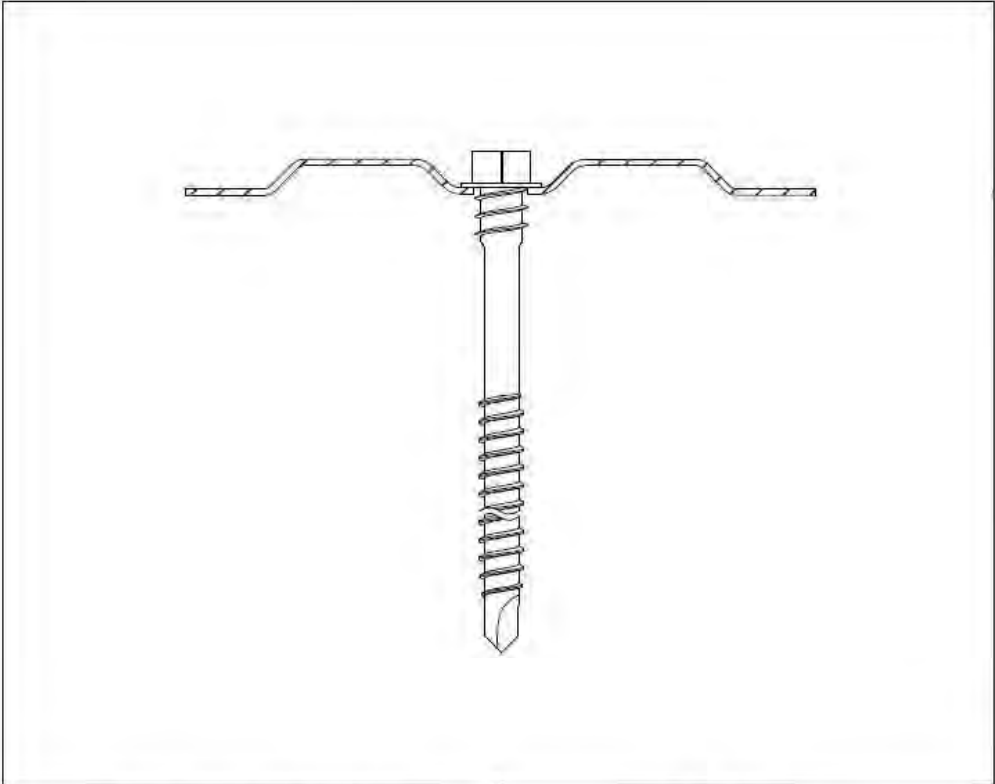

DVP-EF-7007H	EDS-BZTHD/BGTHD 4,8 x L

Combination:
Eurofast DVP-EF-7007H
Eurofast EDS-BZTHD/BGTHD 4,8 x L

Van Røij Fasteners Europe b.v.
Jan Tooropstraat 16
NL-5753 DK Deurne
copyright © 12.2015