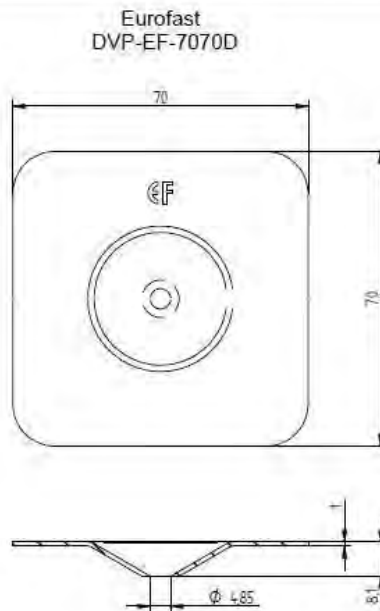

DVP-EF-7070D

EDS-B-5,5 x L

Combination:
Eurofast DVP-EF-7070D
Eurofast EDS-B 5,5 x L

Van Roij Fasteners Europe b.v.
Jan Tooropstraat 16
NL-5753 DK Deurne
copyright © 12.2015