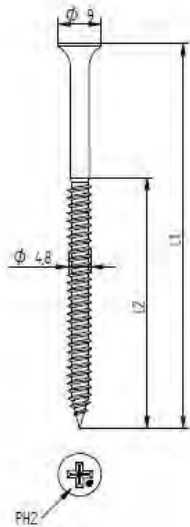

Combination:
Eurofast DVP-EFB8240D
Eurofast EDS-S 4,8 x L

Van Roij Fasteners Europe b.v.
Jan Tooropstraat 16
NL-5753 DK Deurne
copyright © 12.2015