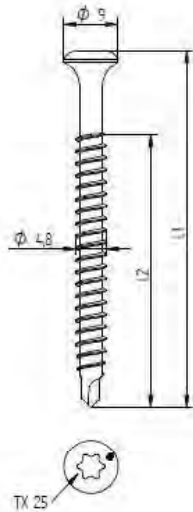

DVP-EF-7005D

EDS-SRB 4,8 x L

Combination:
Eurofast DVP-EF-7005D
Eurofast EDS-SRB 4,8 x L

Van Roij Fasteners Europe b.v.
Jan Tooropstraat 16
NL-5753 DK Deurne
copyright © 12.2015