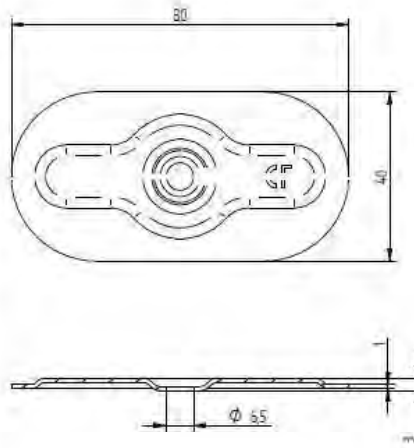

DVP-EF-8040N

EDS-B-4,8 x L

Eurofast EDS-B
4,8 x L

Eurofast
DVP-EF-8040 N

Combination:
Eurofast DVP-EF-8040N
Eurofast EDS-B-4,8 x L

Van Roij Fasteners Europe b.v.
Jan Tooropstraat 16
NL-5753 DK Deurne
copyright © 12.2015