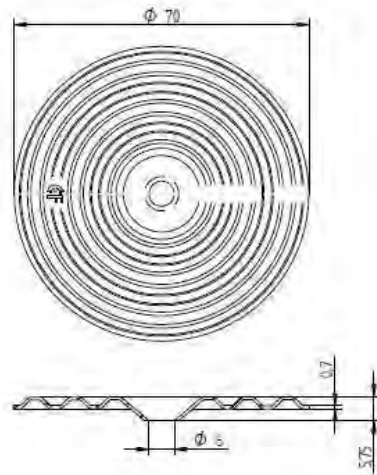

Combination:
Eurofast DVP-EF-7007D
Eurofast EDS-H 5,0 x L

Van Roij Fasteners Europe b.v.
Jan Tooropstraat 16
NL-5753 DK Deurne
copyright © 12.2015