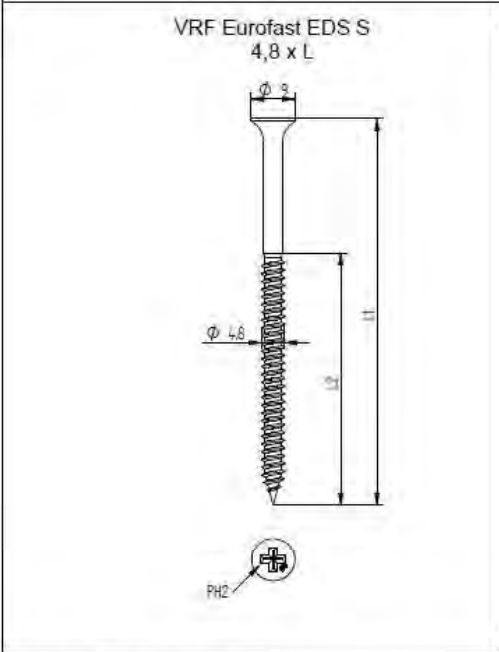

BTRP-45 x L	EDS-S 4,8 x L

Van Roij Fasteners Europe b.v.
Combination:
Eurofast BTRP $\phi 45$ x L
Eurofast EDS S 4,8 x L