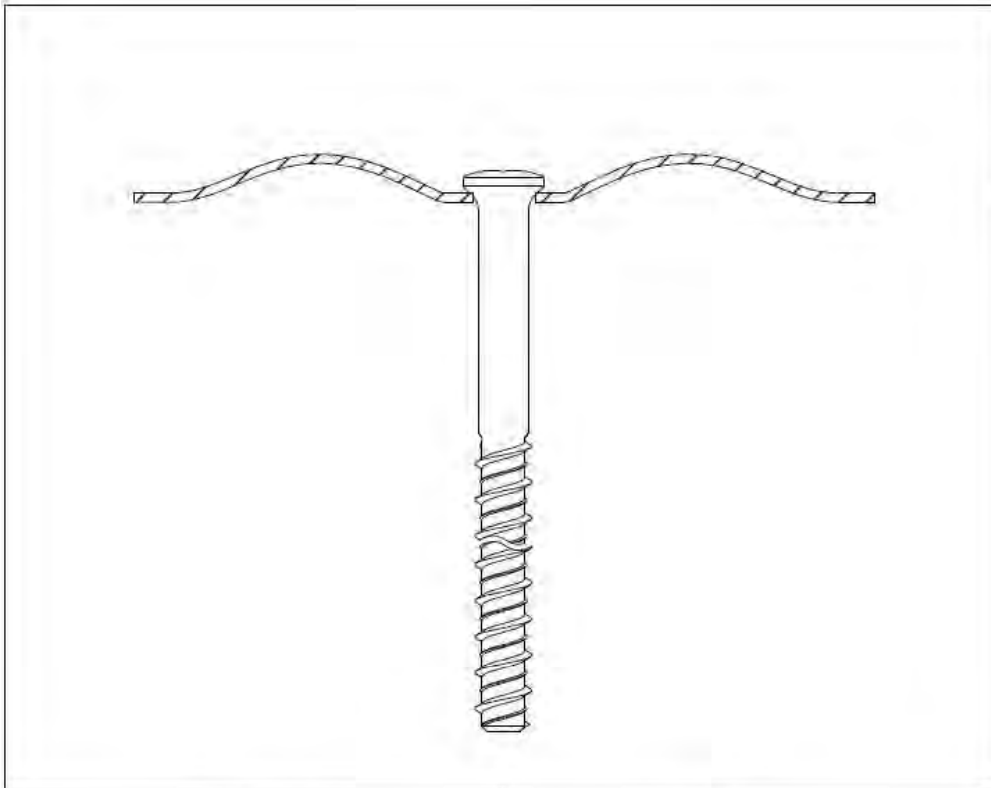

Eurofast
DVP-DF8240XH

DVP-DF-8240XH

EFR 6,3 x L

Eurofast EFR
6,3 x L