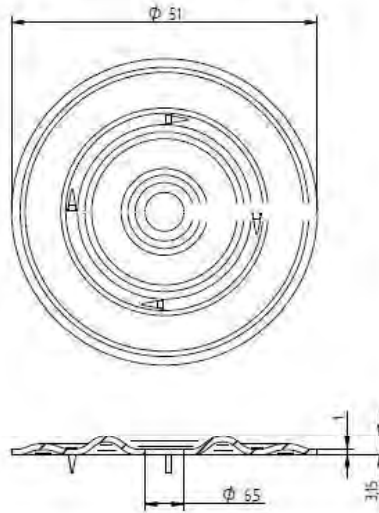

Eurofast
DVP-EFB-51NS