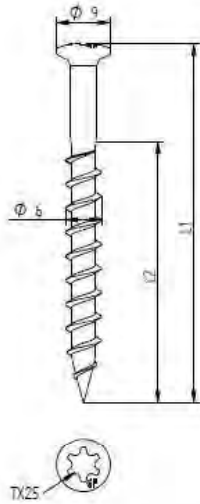

Eurofast GBS-A2
6,0 x L