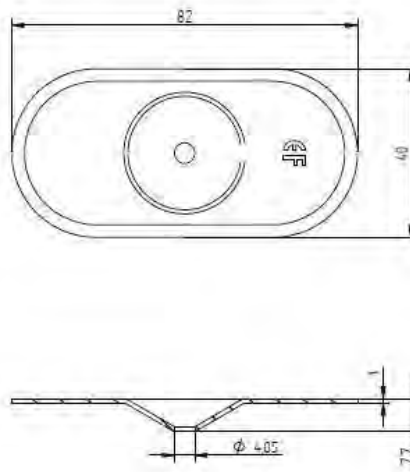

DVP-EF-8240D

EDS-B-5,5 x L

Eurofast EDS-B
5,5 x L

Eurofast
DVP-EF-8240D

Combination:
Eurofast DVP-EF-8240D
Eurofast EDS-B 5,5 x L

Van Roij Fasteners Europe b.v.
Jan Tooropstraat 16
NL-5753 DK Deurne
copyright © 12.2015