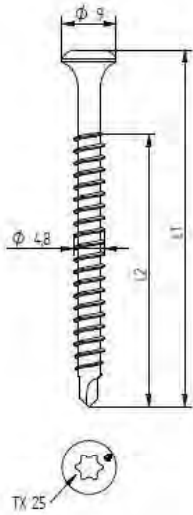

DVP-EF-5010N

EDS-B-4,8 x L

Combination:
Eurofast DVP-EF-5010N
Eurofast EDS-B-4,8 x L

Van Roij Fasteners Europe b.v.
Jan Tooropstraat 16
NL-5753 DK Deurne
copyright © 12.2015