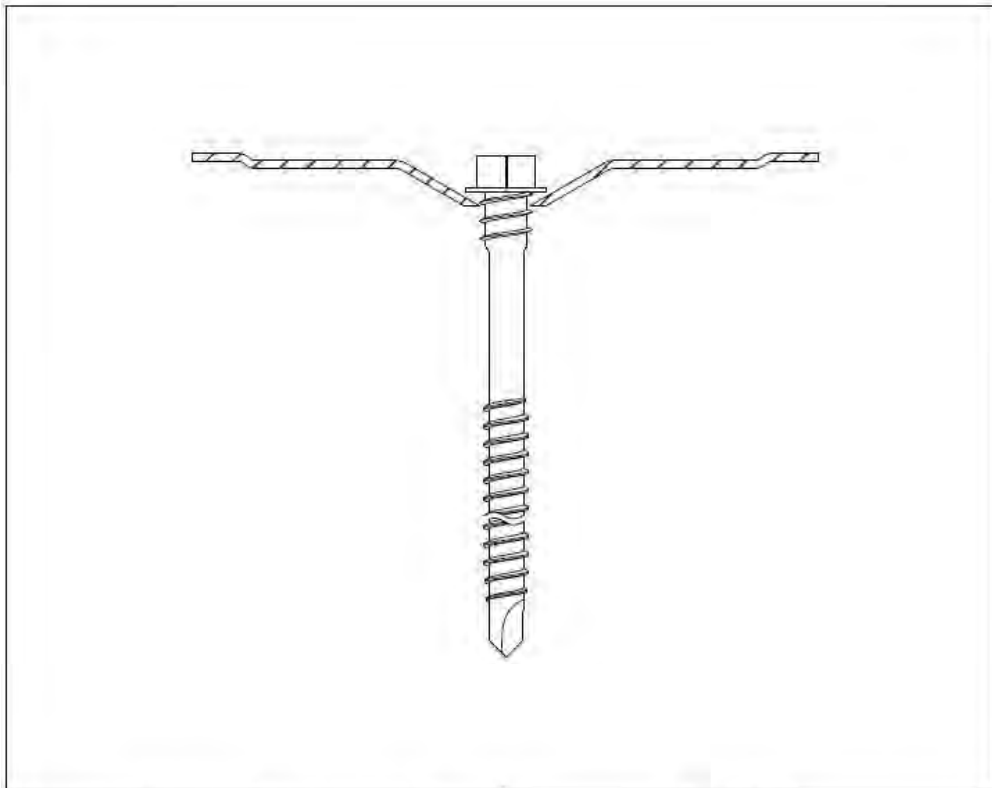

Eurofast
DVP-EF-8040D

DVP-EF-8040D

EDS-BZTHD/BGTHD 4,8 x L

Eurofast EDS-BZTHD/BGTHD
4,8 x L