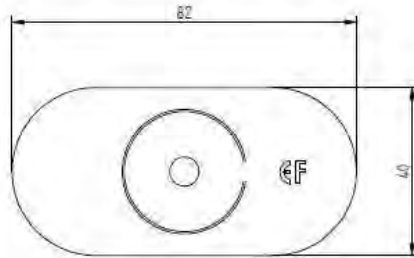

DVP-DF-8240D

EDS-BZT/BGT 4,8 x L

Eurofast EDS-BZT/BGT
4,8 x L

Eurofast
DVP-DF-8240D

Combination:
Eurofast DVP-DF-8240D
Eurofast EDS-BZT/BGT 4,8 x L

Van Roij Fasteners Europe b.v.
Jan Tooropstraat 16
NL-5753 DK Deurne
copyright © 12.2015