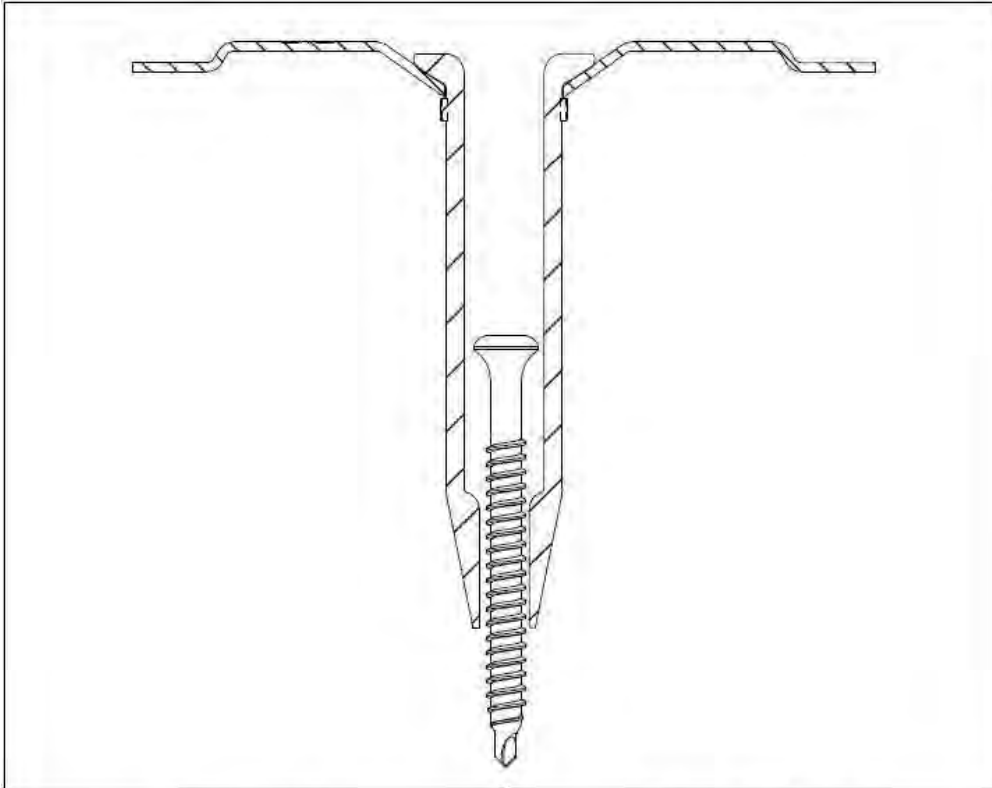

Eurofast KMT-15
Eurofast DVPKMT-8240D

KMT-15 + DVPKMT-8240D

EDS-B-5,5 x L

Eurofast EDS-B
5,5 x L