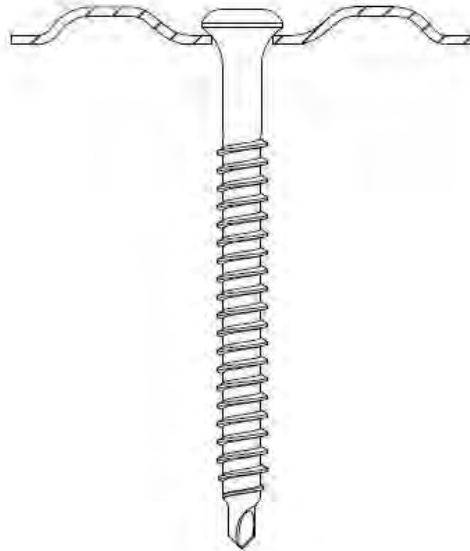

Combination:
Eurofast DVP-EF-51N
Eurofast EDS-B 5,5 x L

Van Roij Fasteners Europe b.v.
Jan Tooropstraat 16
NL-5753 DK Deurne
copyright © 12.2015