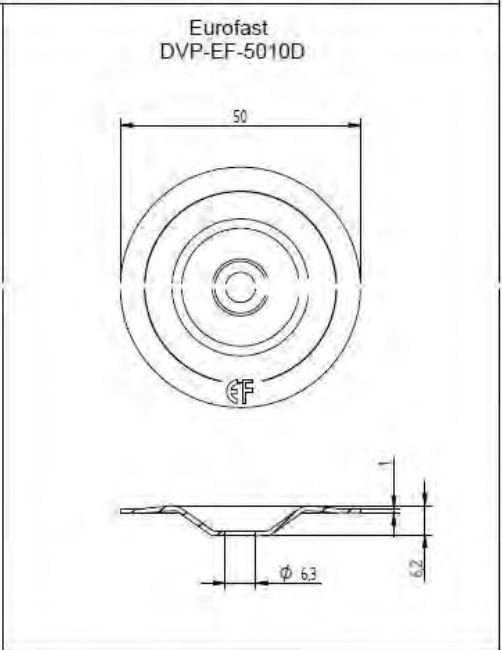

DVP-EF-5010D	EDS-BZTHD/BGTHD 4,8 x L

Combination:
Eurofast DVP-EF-5010D
Eurofast EDS-BZTHD/BGTHD 4,8 x L

Van Røij Fasteners Europe b.v.
Jan Tooropstraat 16
NL-5753 DK Deurne
copyright © 12.2015