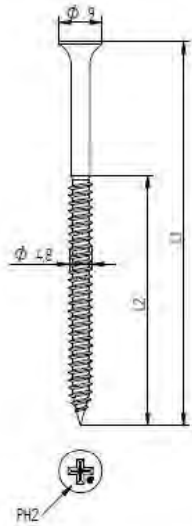

Combination:
Eurofast DVP-EFB-51NS
Eurofast EDS-S 4,8 x L

Van Roij Fasteners Europe b.v.
Jan Tooropstraat 16
NL-5753 DK Deurne
copyright © 12.2015