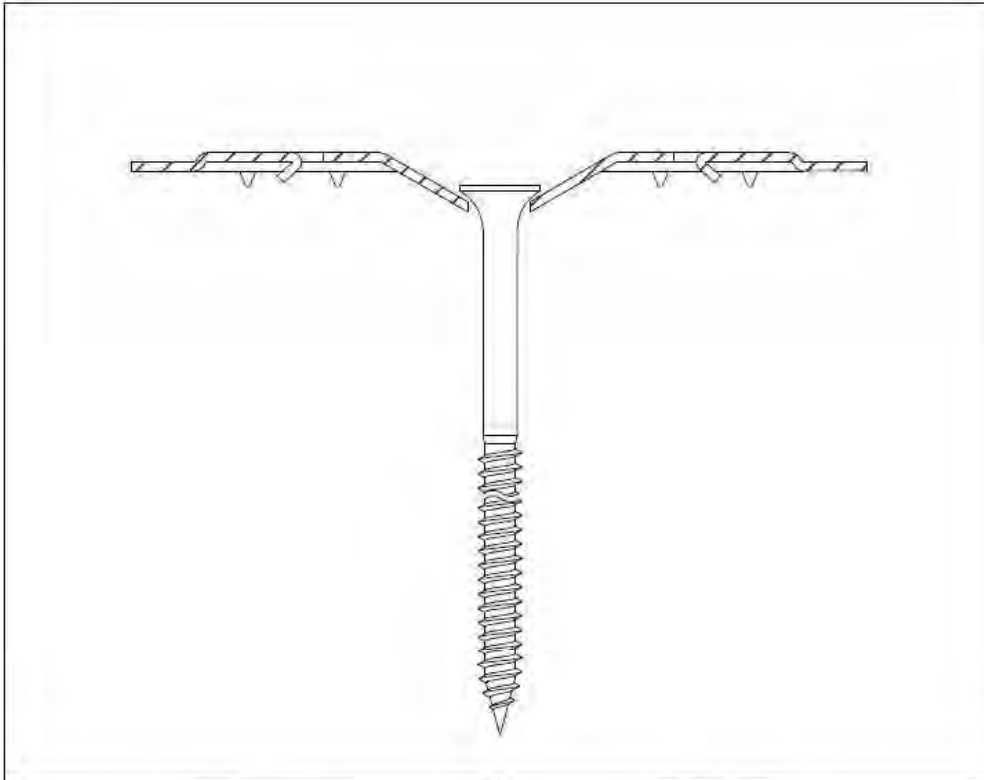

Eurofast
DVP-DFB8240D

DVP-DFB-8240D

EDS-S 4,8 x L

Eurofast EDS-S
4,8 x L