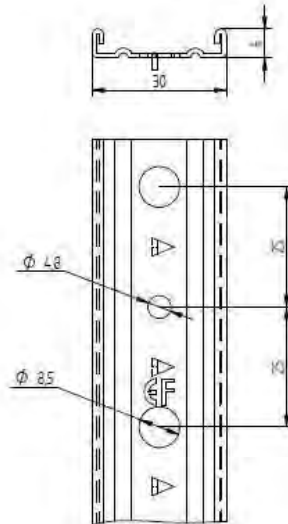

EDF-BAR-FB 30 x 2250

EDS-H 5,0 x L

Combination:
Eurofast EDF-BAR-FB 30 x 2250
Eurofast EDS-H 5,0 x L

Van Roij Fasteners Europe b.v.
Jan Tooropstraat 16
NL-5753 DK Deurne
copyright © 12.2015