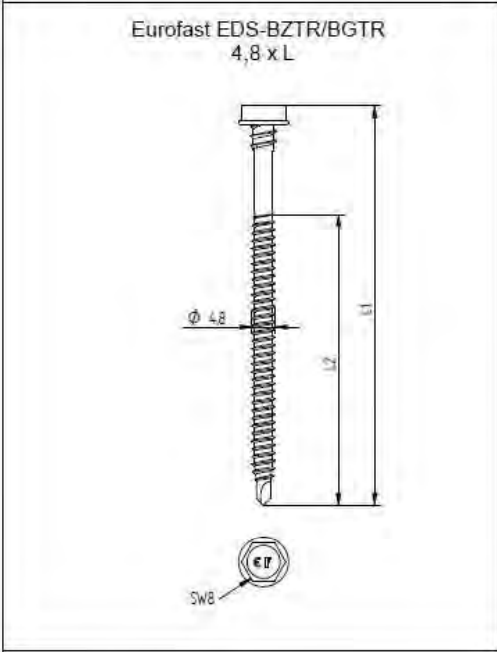

DVP-EF-7007H	EDS-BZTR/BGTR 4,8 x L

Combination:
Eurofast DVP-EF-7007H
Eurofast EDS-BZTR/BGTR 4,8 x L

Van Roij Fasteners Europe b.v.
Jan Tooropstraat 16
NL-5753 DK Deurne
copyright © 12.2015