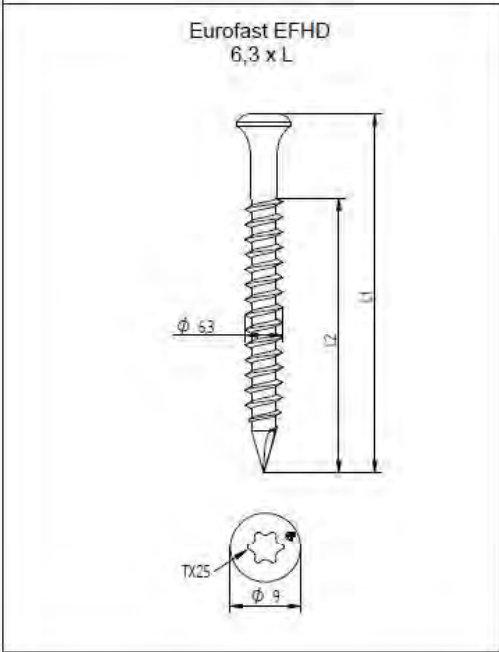

EFHD 6,3 x L

Eurofast EFHD
6,3 x L

Eurofast
DVP-EF-7010N

Combination:
Eurofast DVP-EF-7010N
Eurofast EFHD 6,3 x L

Van Roij Fasteners Europe b.v.
Jan Tooropstraat 16
NL-5753 DK Deurne
copyright © 12.2015

DVP-EF-7010D	EFHD 6,3 x L
--------------	--------------