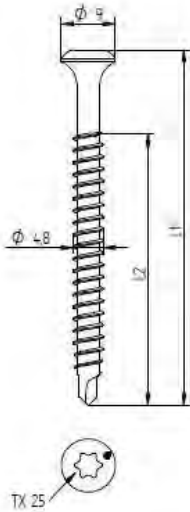

Eurofast EDS-SRB
4,8 x L