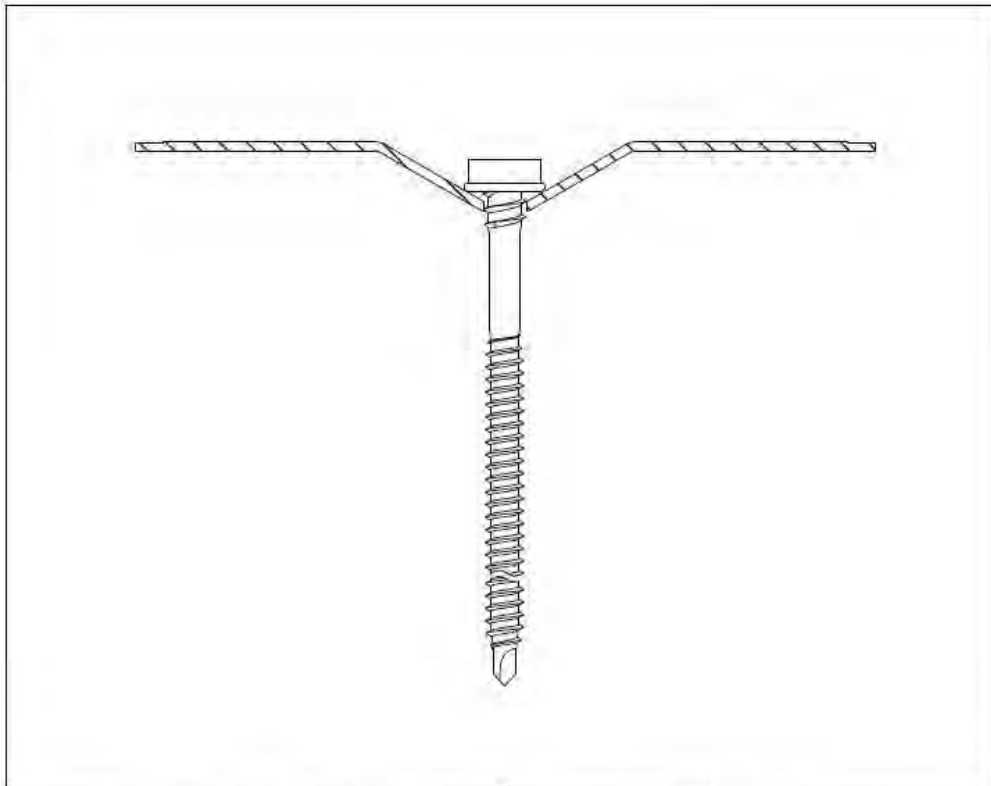

Eurofast
DVP-EF-8240D

DVP-EF-8240D

EDS-BZTR/BGTR 4,8 x L

Eurofast EDS-BZTR/BGTR
4,8 x L