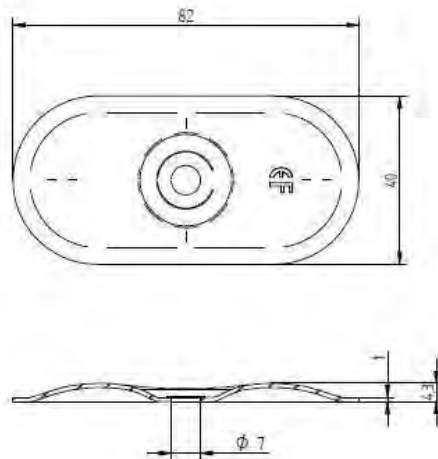

DVP-DF-8240H

EFHD 6,3 x L

Eurofast EFHD
6,3 x L

Eurofast
DVP-DF-8240H

Combination:
Eurofast DVP-DF-8240H
Eurofast EFHD 6,3 x L

Van Roij Fasteners Europe b.v.
Jan Tooropstraat 16
NL-5753 DK Deurne
copyright © 12.2015