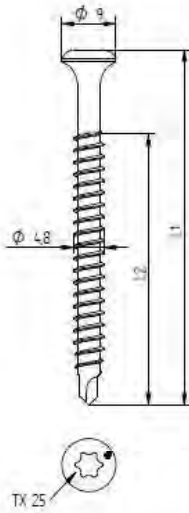

DVP-DF-8240R

EDS-SRB 4,8 x L

Combination:
Eurofast DVP-DF-8240R
Eurofast EDS-SRB 4,8 x L

Van Roij Fasteners Europe b.v.
Jan Tooropstraat 16
NL-5753 DK Deurne
copyright © 12.2015