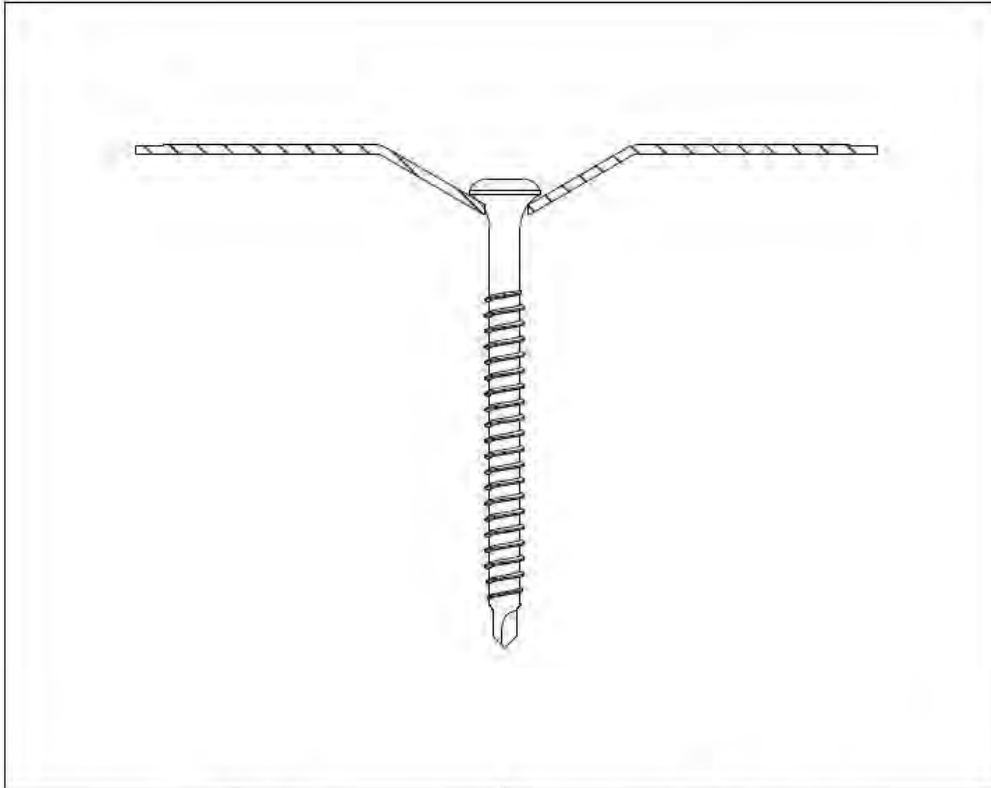

Eurofast
DVP-EF-8240D

DVP-EF-8240D

EDS-B-4,8 x L

Eurofast EDS-B
4,8 x L