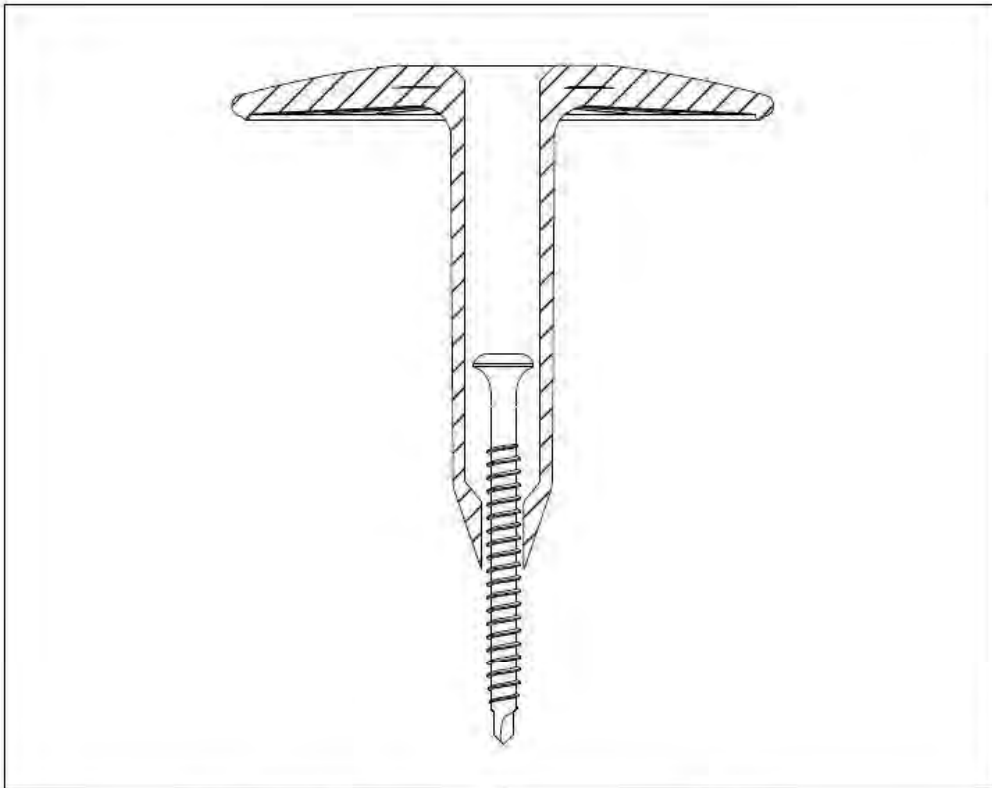

Range EDS-SRB 4,8 x L

TWP-8040	EDS-SRB 4,8 x L
----------	-----------------

TRP-45 x L

EDS-SRB 4,8 x L

Eurofast EDS-SRB
4,8 x L

Eurofast
TRP-45

Combination:
Eurofast TRP-45 x L
Eurofast EDS-SRB 4,8 x L

Van Roij Fasteners Europe b.v.
Jan Tooropstraat 16
NL-5753 DK Deurne
copyright © 12.2015