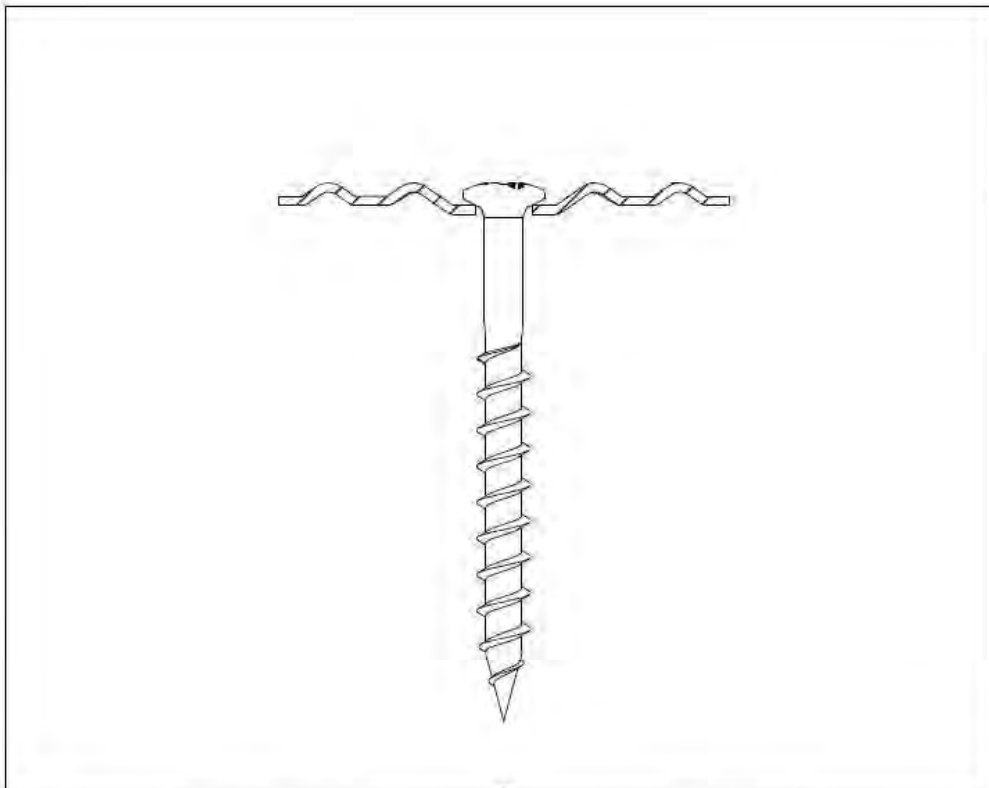

Eurofast
DVP-EF-5010N

DVP-EF-5010N

GBSA2 6,0 x L

Eurofast GBS-A2
6,0 x L