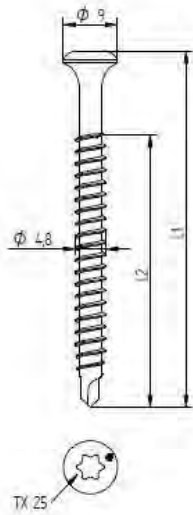

Eurofast EDS-SRB
4,8 x L