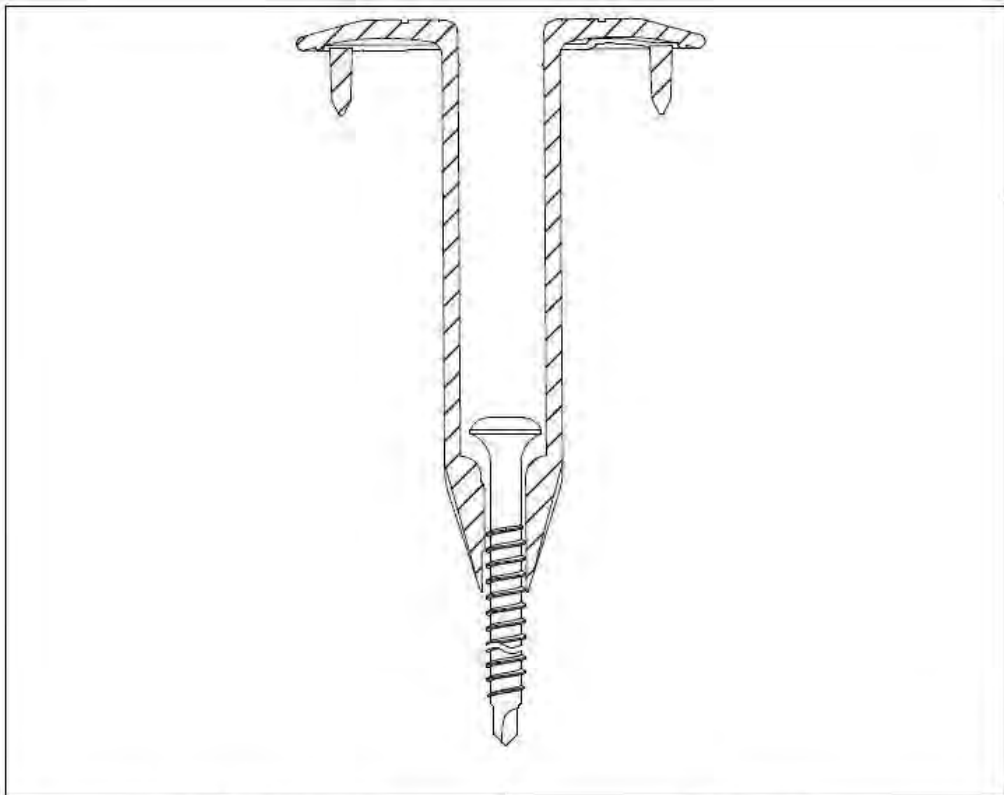

BIO-45-L	EDS-SRB 4,8 x L
----------	-----------------

Van Roij Fasteners Europe b.v.
Combination:
Eurofast BIO Ø 45 x L
Eurofast EDS SRB 4,8 x L

BTRP-45 x L	EDS-SRB 4,8 x L
-------------	-----------------