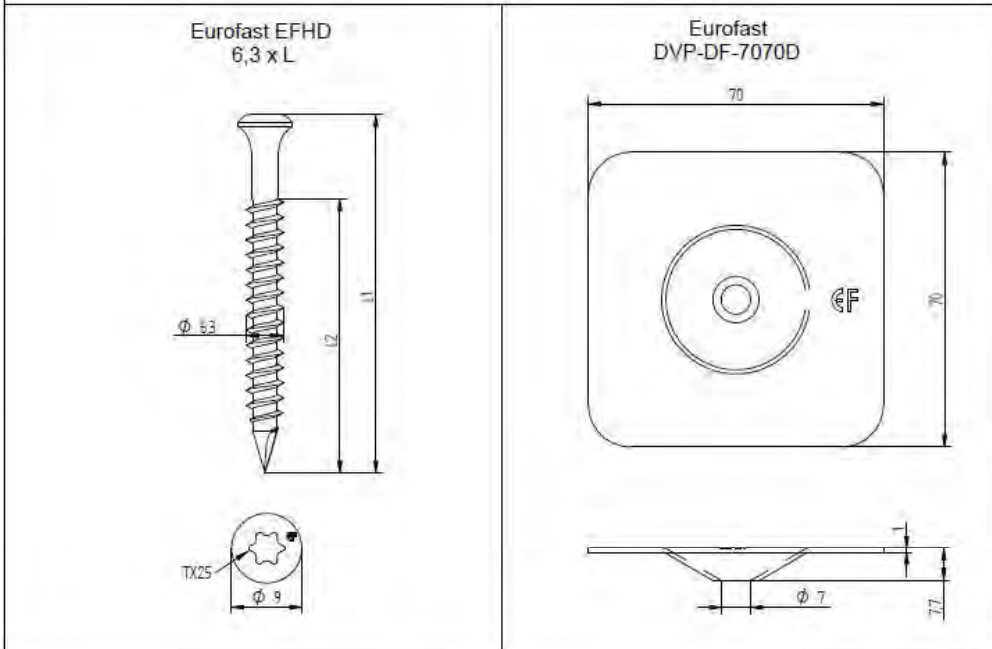

DVP-DF-7070D	EFHD 6,3 x L

Combination: Eurofast DVP-DF-7070D Eurofast EFHD 6,3 x L	Van Roij Fasteners Europe b.v. Jan Tooropstraat 16 NL-5753 DK Deurne copyright © 12.2015