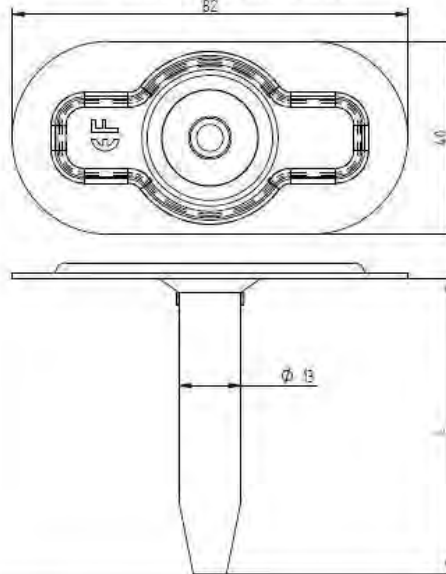

KMT-15 + DVPKMT-8240D

EDS-B-5,5 x L

Combination:
Eurofast KMT-15 + DVPKMT-8240D
Eurofast EDS-B 5,5 x L

Van Roij Fasteners Europe b.v.
Jan Tooropstraat 16
NL-5753 DK Deurne
copyright © 12.2015