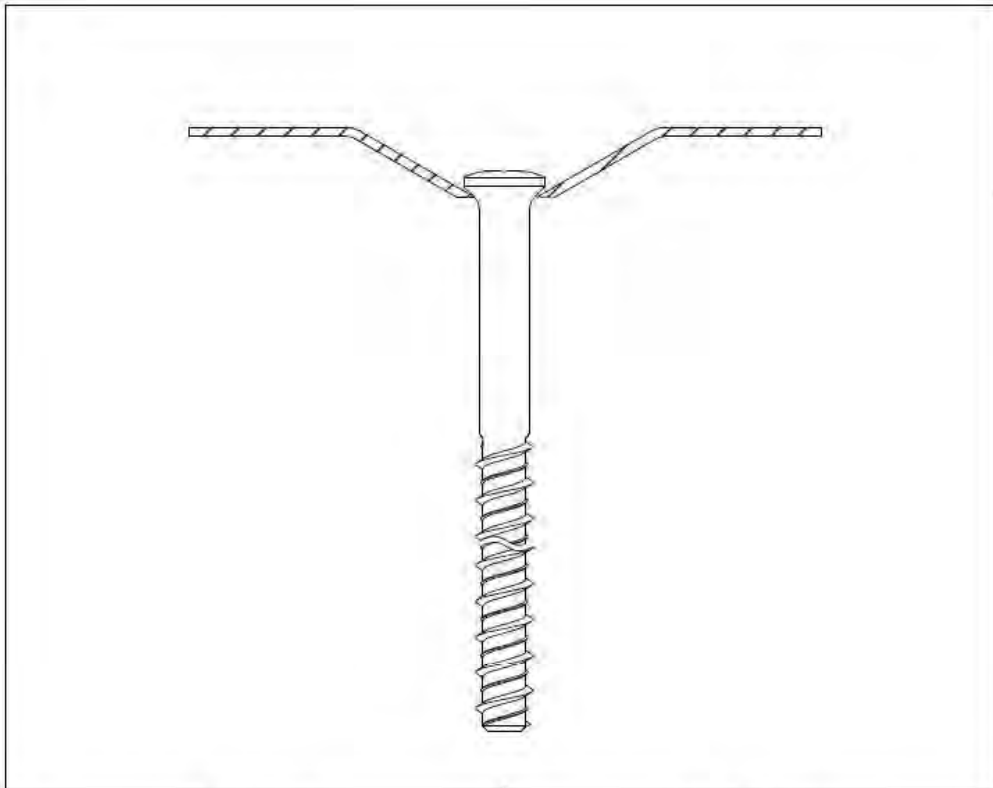

Eurofast
DVP-DF-7070D

Eurofast EFR
6,3 x L