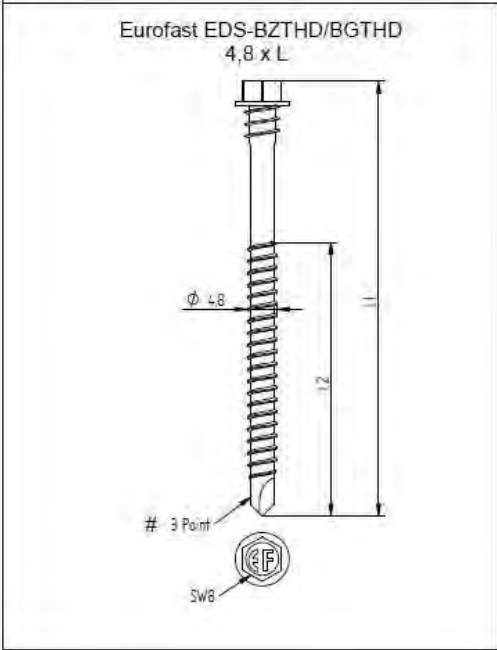

DVP-EF-7007H	EDS-BZTHD/BGTHD 4,8 x L

Combination:
Eurofast DVP-EF-7007H
Eurofast EDS-BZTHD/BGTHD 4,8 x L

Van Røij Fasteners Europe b.v.
Jan Tooropstraat 16
NL-5753 DK Deurne
copyright © 12.2015