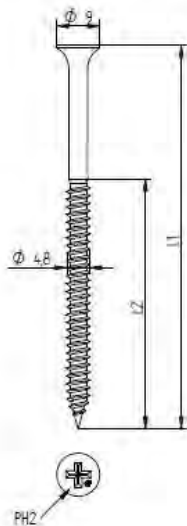

DVP-DF-8240XH

EDS-S 4,8 x L

Combination:
Eurofast DVP-DF8240XH
Eurofast EDS-S 4,8 x L

Van Roij Fasteners Europe b.v.
Jan Tooropstraat 16
NL-5753 DK Deurne
copyright © 12.2015