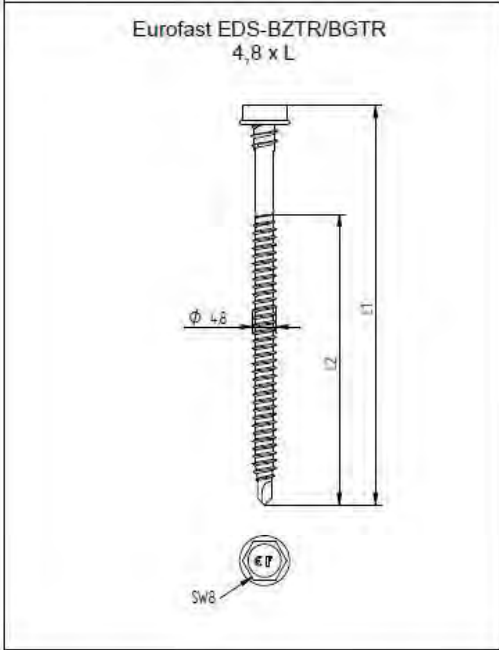

DVP-EF-7010D	EDS-BZTR/BGTR 4,8 x L

Combination:
Eurofast DVP-EF-7010D
Eurofast EDS-BZTR/BGTR 4,8 x L

Van Røij Fasteners Europe b.v.
Jan Tooropstraat 16
NL-5753 DK Deurne
copyright © 12.2015