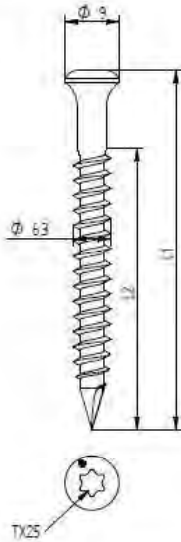

BTRP-45 x L

EFHD 6,3 x L

Van Roij Fasteners Europe b.v.

Combination:
Eurofast BTRP $\phi 45$ x L
Eurofast EFHD 6,3 x L