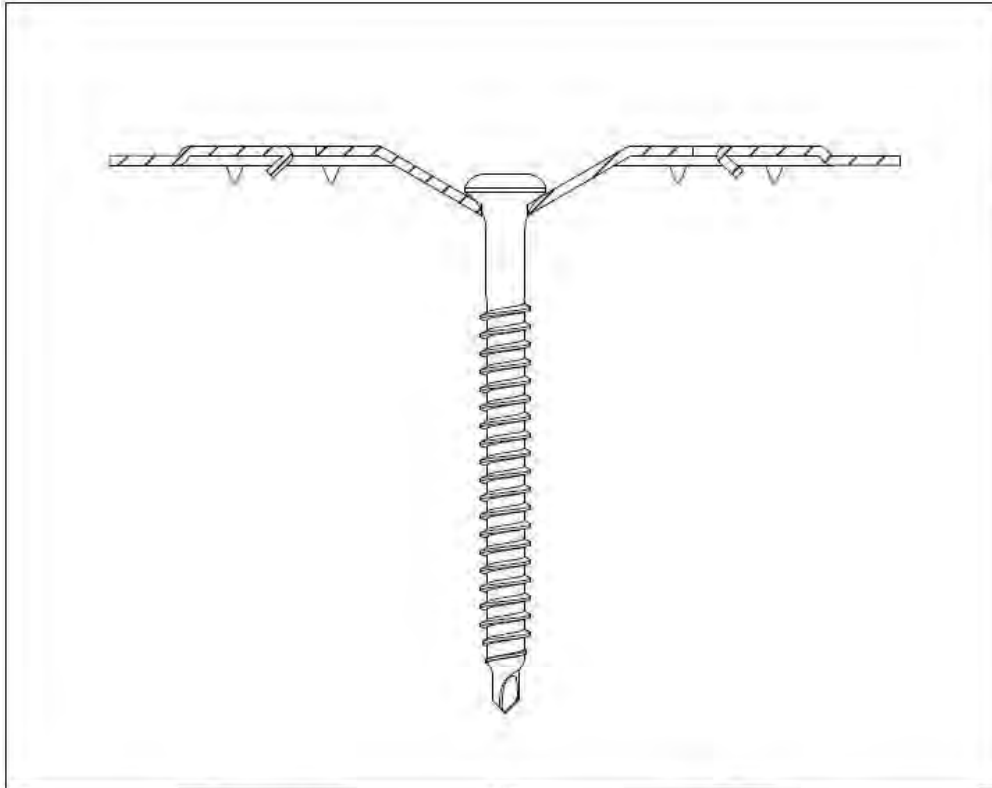

Eurofast
DVP-EFB8240D

DVP-EFB8240D

EDS-B-5,5 x L

Eurofast EDS-B
5,5 x L