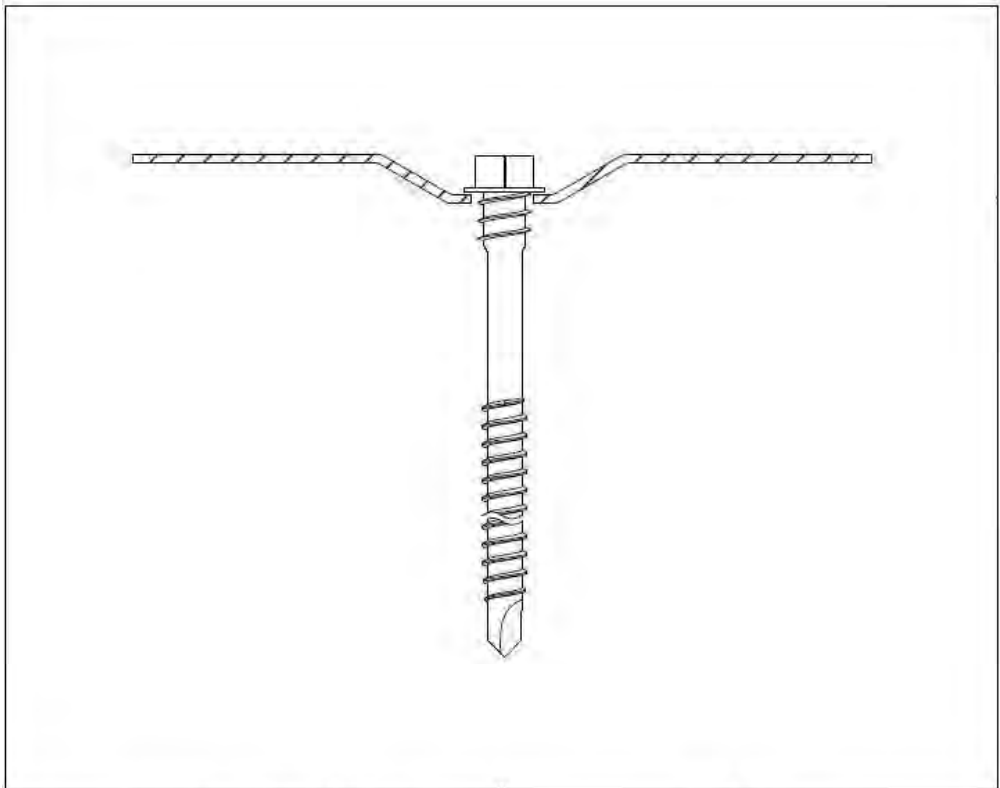

DVP-DF-8240R	EDS-BZTHD/BGTHD 4,8 x L

Combination:
Eurofast DVP-DF-8240R
Eurofast EDS-BZTHD/BGTHD 4,8 x L

Van Roij Fasteners Europe b.v.
Jan Toeropstraat 16
NL-5753 DK Deurne
copyright © 12.2015