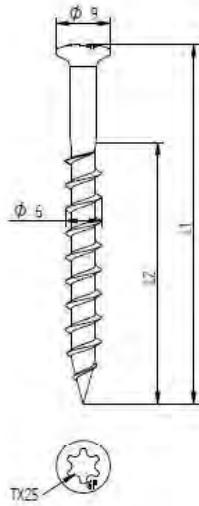

Eurofast GBS-A2
6,0 x L

Eurofast
DVP-EF-4010N

Combination:
Eurofast DVP-EF-4010N
Eurofast GBS-A2 6,0 x L

Van Roij Fasteners Europe b.v.
Jan Tooropstraat 16
NL-5753 DK Deurne
copyright © 12.2015

Eurofast GBS-A2
6,0 x L