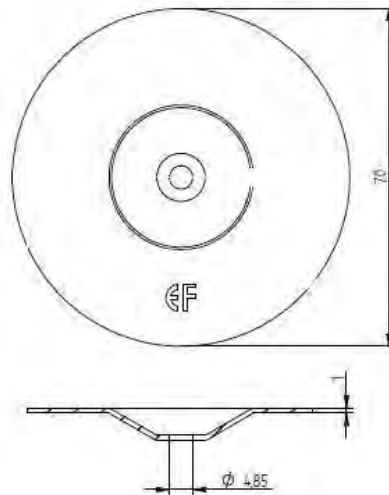

DVP-EF-7010DFR

GBSA2 6,0 x L

Van Roij Fasteners Europe b.v.

Combination:
Eurofast DVP-EF-7010DFR
Eurofast GBS A2 6,0 x L