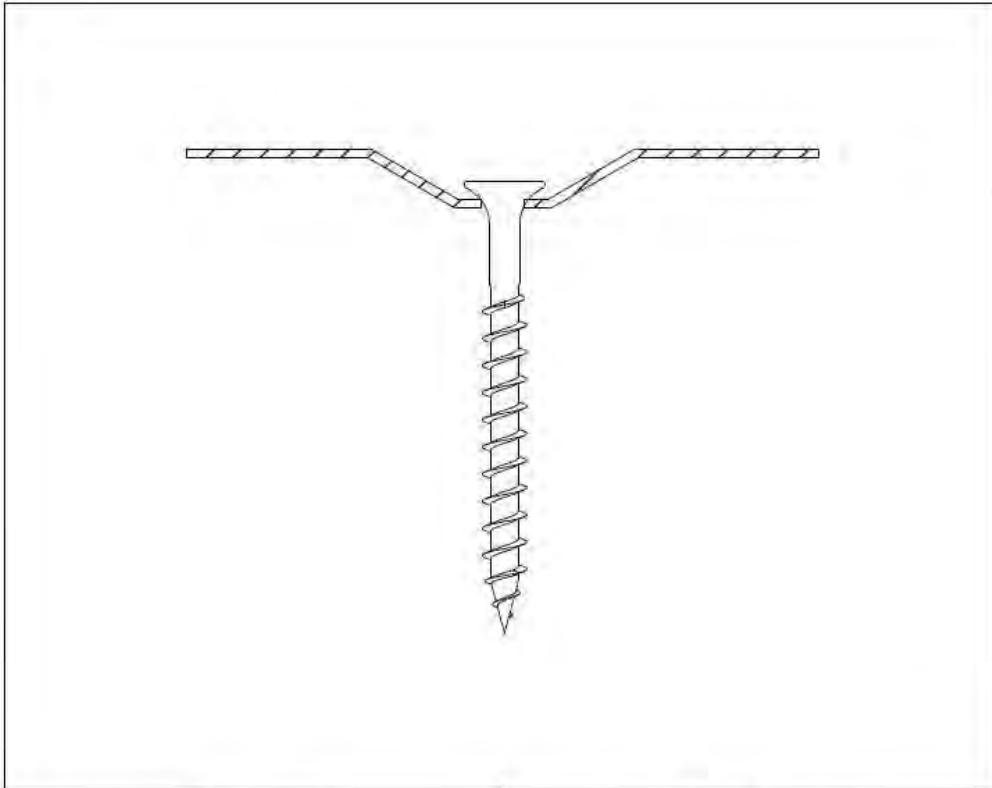

Eurofast
DVP-EF-7010DFR

DVP-EF-7010DFR

EDS-H 5,0 x L

Eurofast EDS-H
5,0 x L