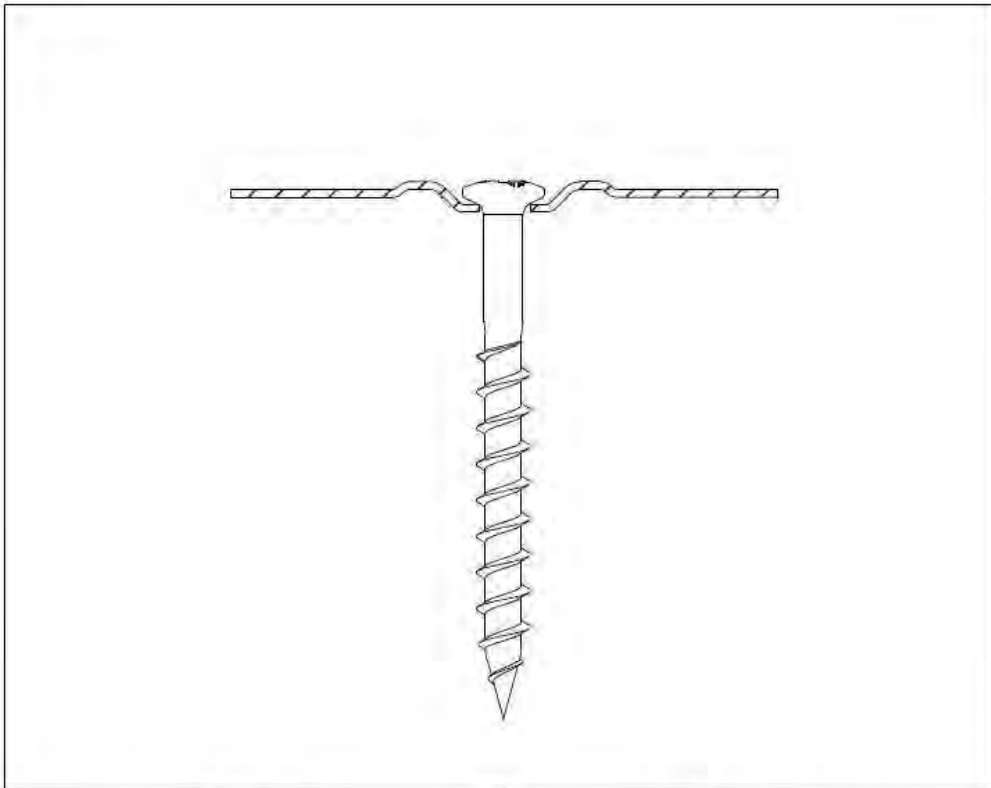

Eurofast
DVP-EF-7010N

DVP-EF-7010N

GBS 6,0 x L

Eurofast GBS
6,0 x L