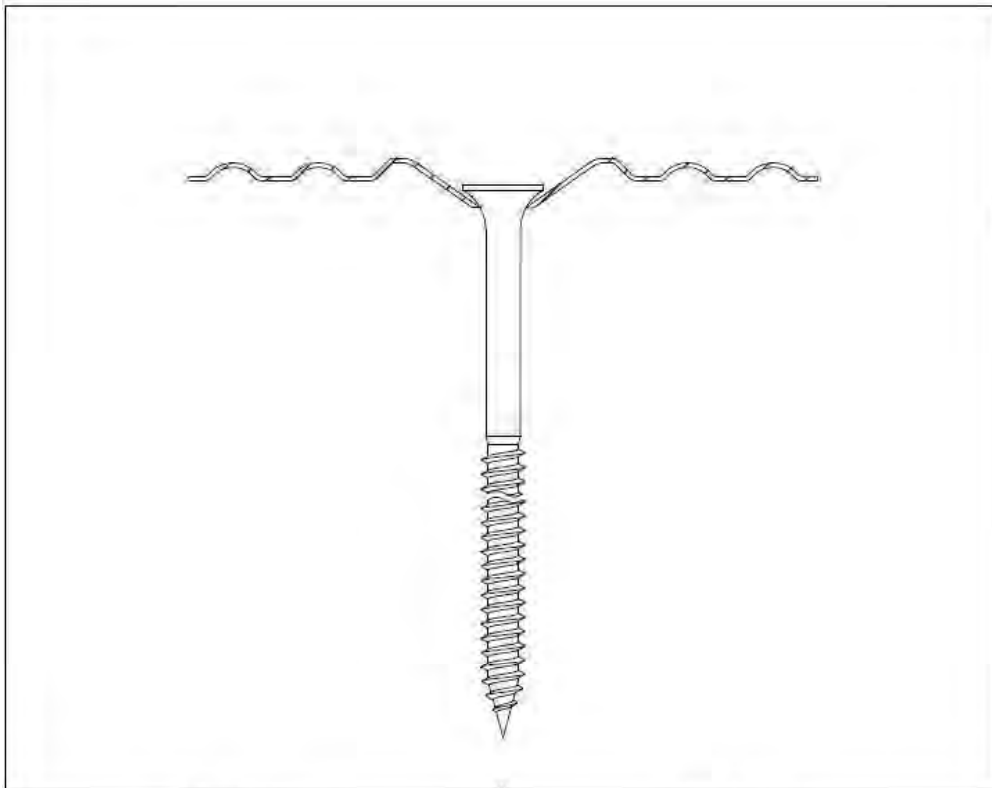

Eurofast
DVP-EF-7005D

DVP-EF-7005D

EDS-S 4,8 x L

Eurofast EDS-S
4,8 x L