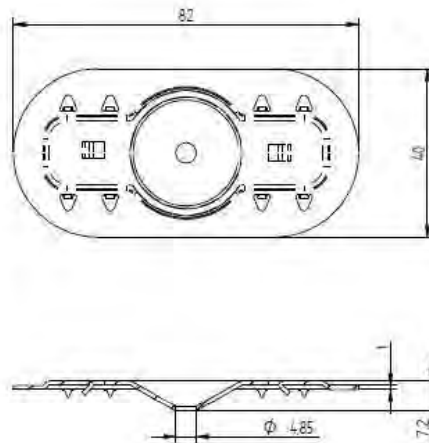

DVP-EFB-8240D

EDS-SRB 4,8 x L

Eurofast EDS-SRB
4,8 x L

Eurofast
DVP-EFB8240D

Combination:
Eurofast DVP-EFB8240D
Eurofast EDS-SRB 4,8 x L

Van Roij Fasteners Europe b.v.
Jan Tooropstraat 16
NL-5753 DK Deurne
copyright © 12.2015