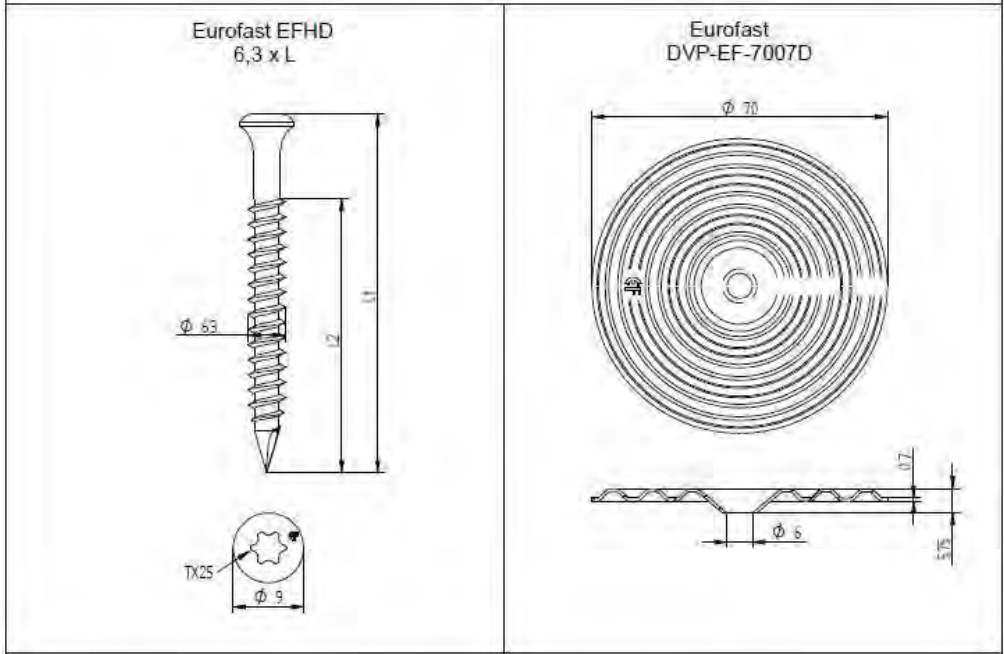

DVP-EF-7007D	EFHD 6,3 x L

Combination: Eurofast DVP-EF-7007D Eurofast EFHD 6,3 x L	Van Roij Fasteners Europe b.v. Jan Tooropstraat 16 NL-5753 DK Deurne copyright © 12.2015