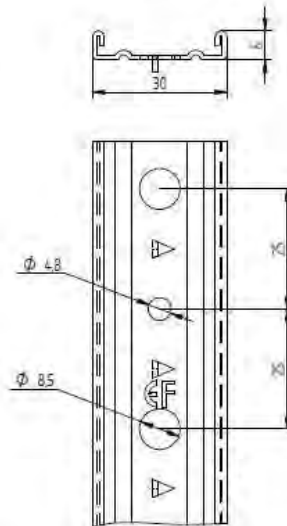

EDF-BAR-FB 30 x 2250

EDS-BZT 4,8 x L

Eurofast EDS-BZT
4,8 x L

Eurofast
EDF-BAR-FB

Combination:
Eurofast EDF-BAR-FB 30 x 2250
Eurofast EDS-BZT 4,8 x L

Van Røij Fasteners Europe b.v.
Jan Tooropstraat 16
NL-5753 DK Deurne
copyright © 12.2015