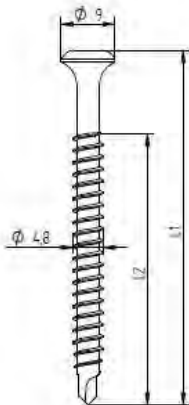

DVP-EF-7010D

EDS-SRB 4,8 x L

Combination:
Eurofast DVP-EF-7010D
Eurofast EDS-SRB 4,8 x L

Van Røij Fasteners Europe b.v.
Jan Tooropstraat 16
NL-5753 DK Deurne
copyright © 12.2015