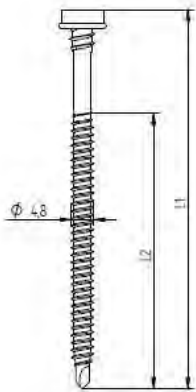

Eurofast EDS-BZTR
4,8 x L