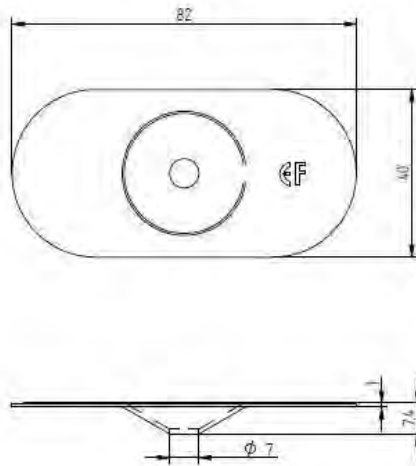

Combination:
Eurofast DVP-DF-8240H
Eurofast EDS-S 4,8 x L

Van Roij Fasteners Europe b.v.
Jan Tooropstraat 16
NL-5753 DK Deurne
copyright © 12.2015

Eurofast EDS-S
4,8 x L

Eurofast
DVP-DF-8240D

Combination:
Eurofast DVP-DF-8240D
Eurofast EDS-S 4,8 x L