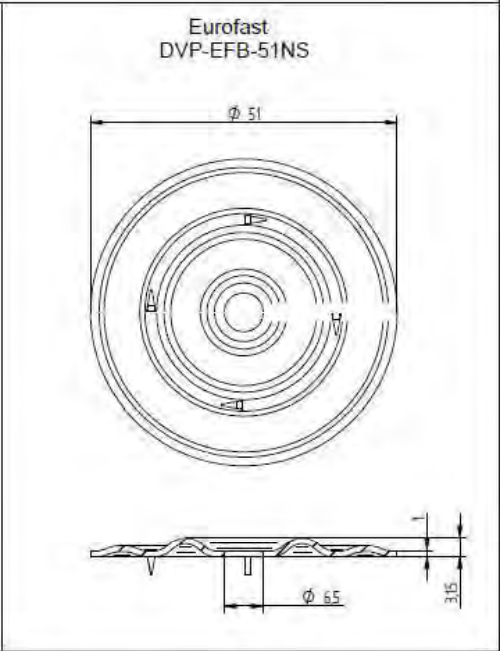

DVP-EFB-51NS	GBS 6,0 x L

Combination:
Eurofast DVP-EFB-51NS
Eurofast GBS 6,0 x L

Van Roij Fasteners Europe b.v.
Jan Tooropstraat 16
NL-5753 DK Deume
copyright © 12.2015