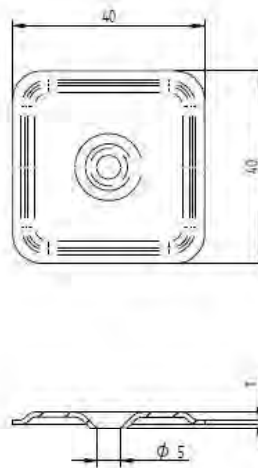

DVP-K-4040H

EDS-S 4,8 x L

Eurofast EDS-S
4,8 x L

Eurofast
DVP-K-4040H

Combination:
Eurofast DVP-K-4040H
Eurofast EDS-S 4,8 x L

Van Roij Fasteners Europe b.v.
Jan Tooropstraat 16
NL-5753 DK Deurne
copyright © 12.2015