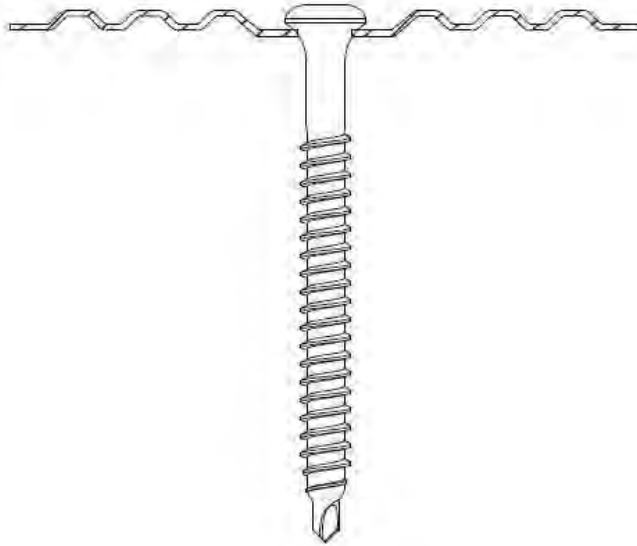

DVP-EF-7010D

EDS-B-5,5 x L

Combination:
Eurofast DVP-EF-7010D
Eurofast EDS-B 5,5 x L

Van Rijn Fasteners Europe b.v.
Jan Tooropstraat 16
NL-5753 DK Deurne
copyright © 12.2015

DVP-EF-7007N

EDS-B-5,5 x L

Eurofast EDS-B
5,5 x L