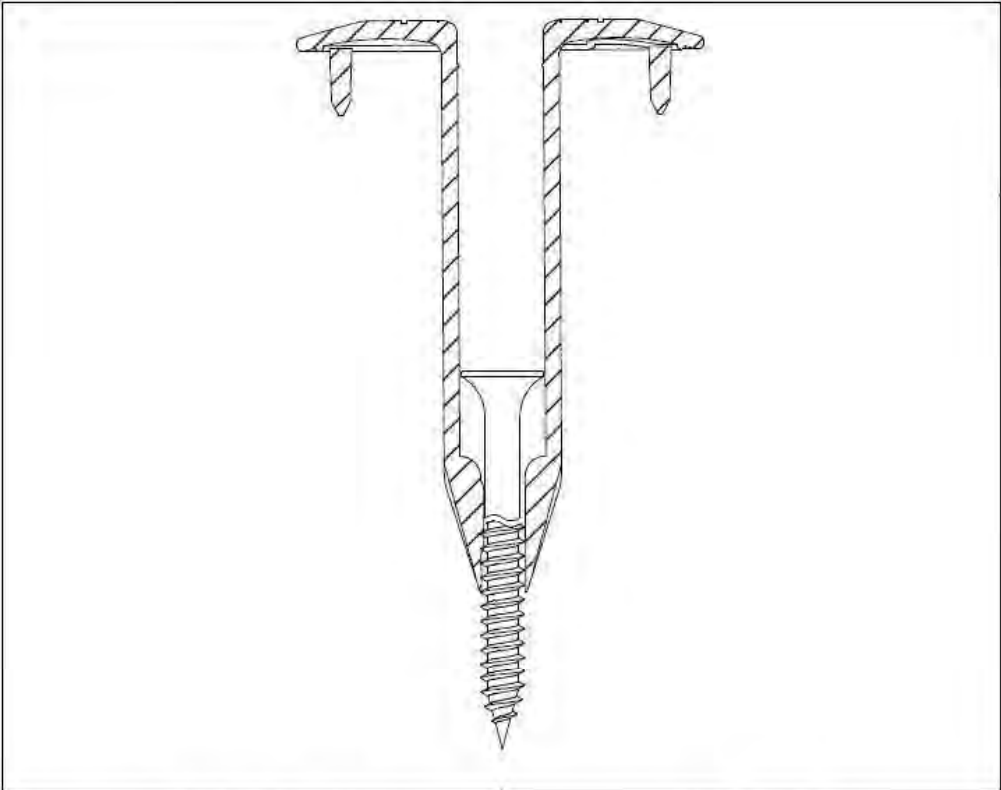

BTRP-45 x L	EDS-S 4,8 x L

Van Roij Fasteners Europe b.v.
Combination:
Eurofast BTRP $\phi 45$ x L
Eurofast EDS S 4,8 x L