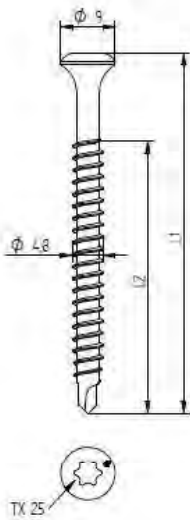

DVP-EF-7010N

EDS-B-4,8 x L

Combination:
Eurofast DVP-EF-7010N
Eurofast EDS-B-4,8 x L

Van Roij Fasteners Europe b.v.
Jan Tooropstraat 16
NL-5753 DK Deurne
copyright © 12.2015