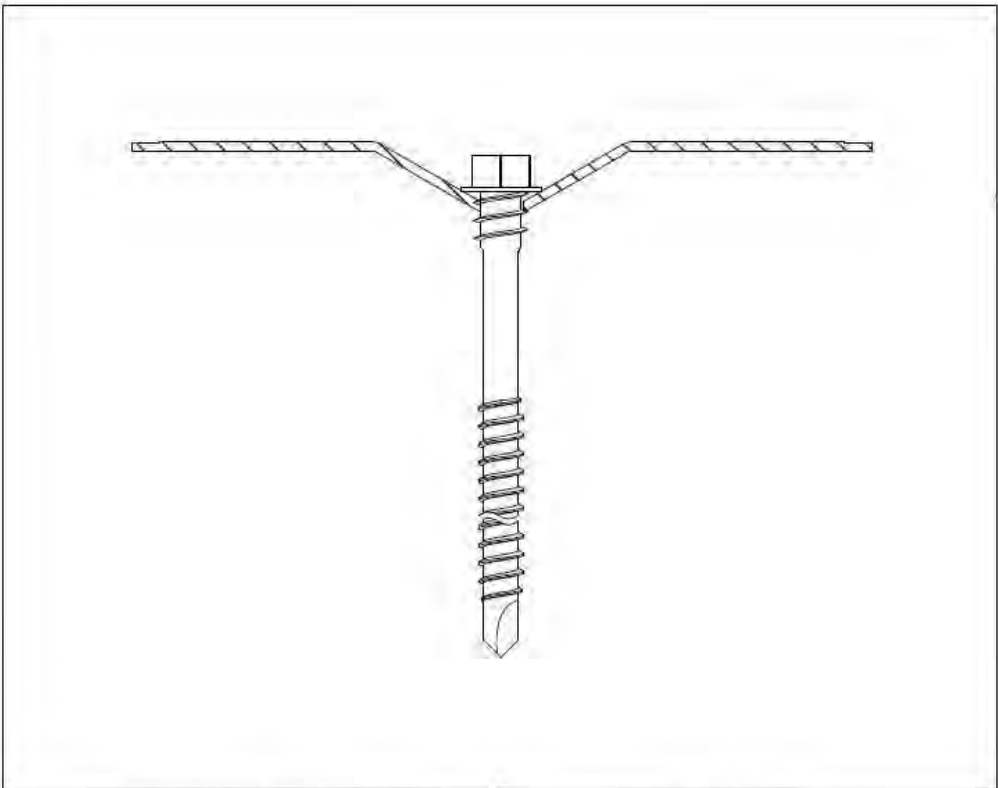

DVP-EF-8240D	EDS-BZTHD/BGTHD 4,8 x L

Combination:
Eurofast DVP-EF-8240D
Eurofast EDS-BZTHD/BGTHD 4,8 x L

Van Roij Fasteners Europe b.v.
Jan Tooropstraat 16
NL-5753 DK Deurne
copyright © 12.2015