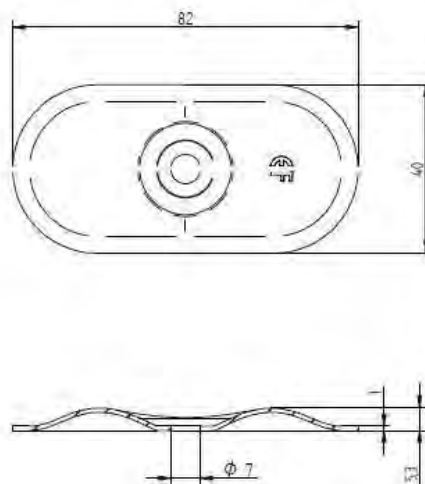

DVP-DF-8240XH

EFR 6,3 x L

Combination:
Eurofast DVP-DF8240XH
Eurofast EFR 6,3 x L

Van Roij Fasteners Europe b.v.
Jan Tooropstraat 16
NL-5753 DK Deurne
copyright © 12.2015