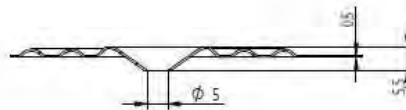

DVP-EF-7005D

EDS-H 5,0 x L

Eurofast EDS-H
5,0 x L

Eurofast
DVP-EF-7005D

Combination:
Eurofast DVP-EF-7005D
Eurofast EDS-H 5,0 x L

Van Røij Fasteners Europe b.v.
Jan Tooropstraat 16
NL-5753 DK Deurne
copyright © 12.2015