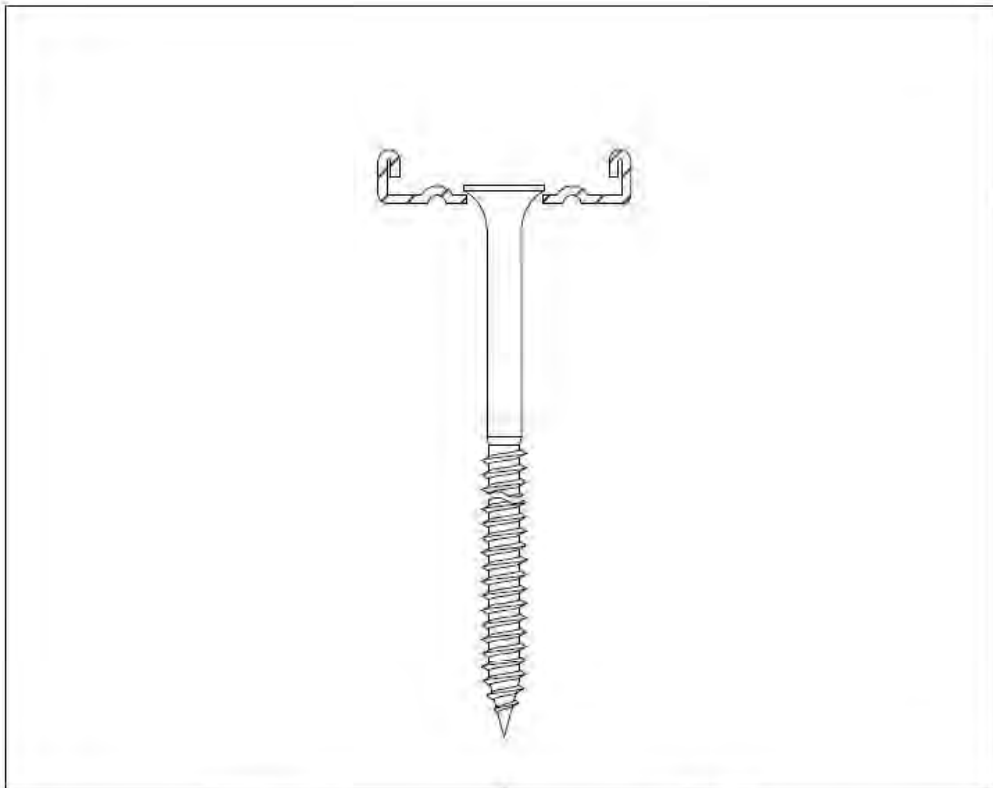

Eurofast
EDF-BAR-F

EDF-BAR-F 30 x 2250

EDS-S 4,8 x L

Eurofast EDS-S
4,8 x L