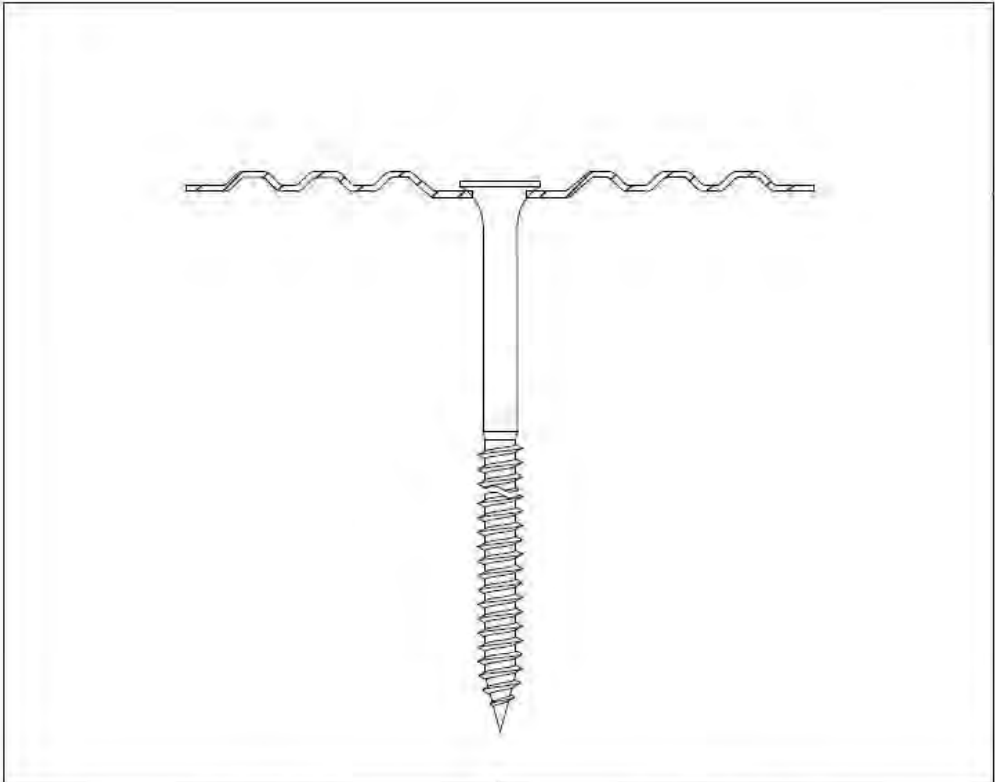

Eurofast
DVP-EF-7010D

Combination:
Eurofast DVP-EF-7010D
Eurofast EDS-S 4,8 x L

Van Roij Fasteners Europe b.v.
Jan Tooropstraat 16
NL-5753 DK Deurne
copyright © 12.2015

DVP-EF-7007N

EDS-S 4,8 x L

Eurofast EDS-S
4,8 x L