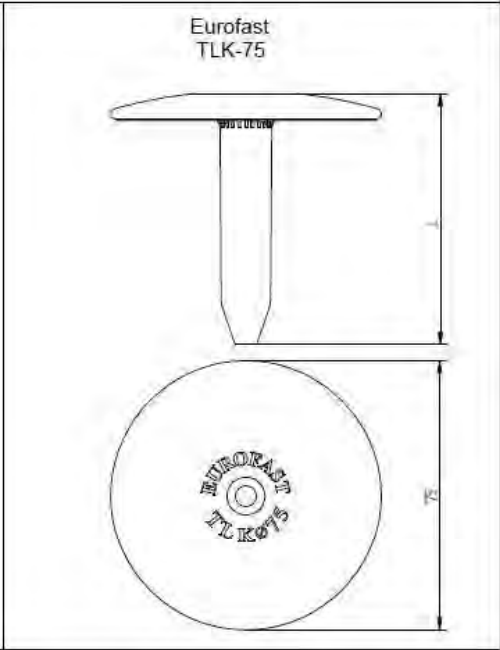

TLK-75	EDS-S 4,8 x L

Combination:
Eurofast TLK-75
Eurofast EDS-S 4,8 x L

Van Roij Fasteners Europe b.v.
Jan Tooropstraat 16
NL-5753 DK Deurne
copyright © 12.2015