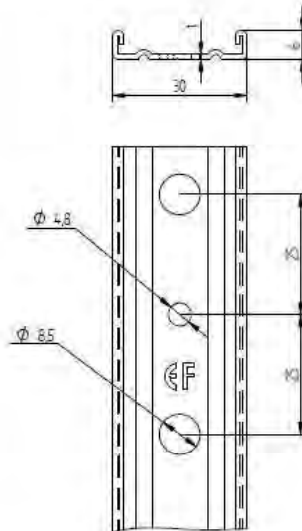

EDF-BAR-F 30 x 2250

GBSA2 6,0 x L

Combination:
Eurofast EDF-BAR-F 30 x 2250
Eurofast GBS-A2 6,0 x L

Van Røij Fasteners Europe b.v.
Jan Tooropstraat 16
NL-5753 DK Deurne
copyright © 12.2015