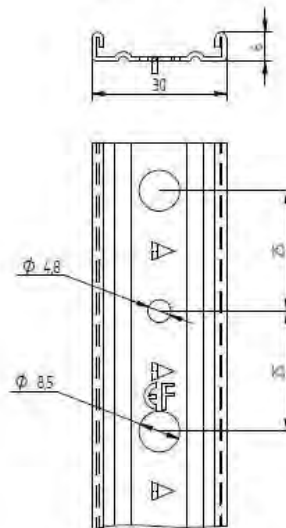

EDF-BAR-FB 30 x 2250

EDS-B-5,5 x L

Eurofast EDS-B
5,5 x L

Eurofast
EDF-BAR-FB

Combination:
Eurofast EDF-BAR-FB 30 x 2250
Eurofast EDS-B 5,5 x L

Van Roij Fasteners Europe b.v.
Jan Tooropstraat 16
NL-5753 DK Deurne
copyright © 12.2015