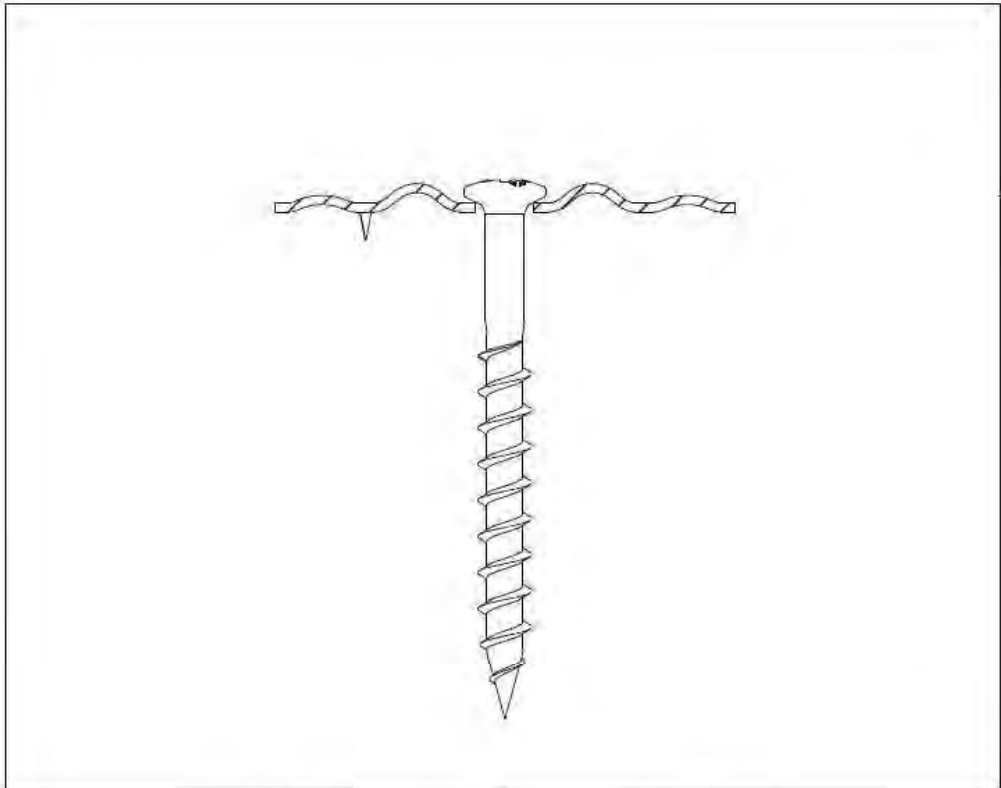

DVP-EFB-51NS	GBS 6,0 x L

Combination:
Eurofast DVP-EFB-51NS
Eurofast GBS 6,0 x L

Van Roij Fasteners Europe b.v.
Jan Tooropstraat 16
NL-5753 DK Deume
copyright © 12.2015