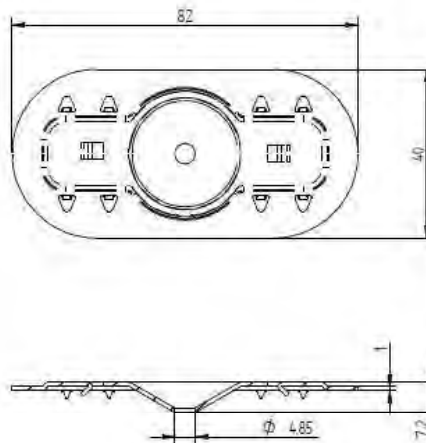

DVP-EFB8240D

EDS-B-4,8 x L

Eurofast EDS-B
4,8 x L

Eurofast
DVP-EFB8240D

Combination:
Eurofast DVP-EFB8240D
Eurofast EDS-B-4,8 x L

Van Roij Fasteners Europe b.v.
Jan Tooropstraat 16
NL-5753 DK Deurne
copyright © 12.2015