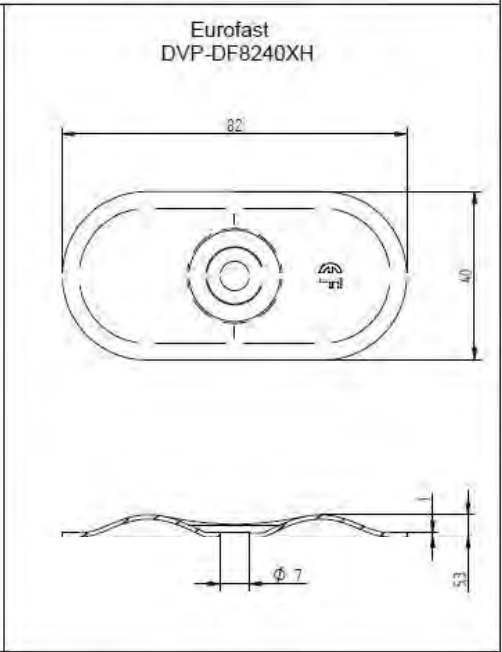

DVP-DF-8240XH	EDS-H 5,0 x L

Combination:
Eurofast DVP-DF8240XH
Eurofast EDS-H 5,0 x L

Van Roij Fasteners Europe b.v.
Jan Tooropstraat 16
NL-5753 DK Deurne
copyright © 12.2015