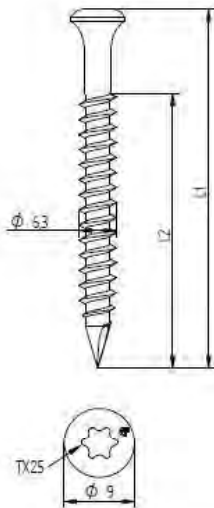

Eurofast EFHD
6,3 x L