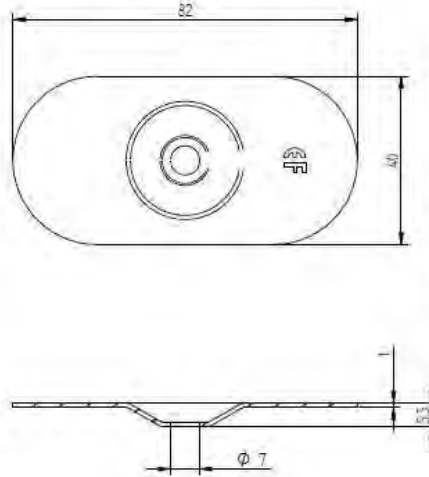

Eurofast
DVP-DF-8240R