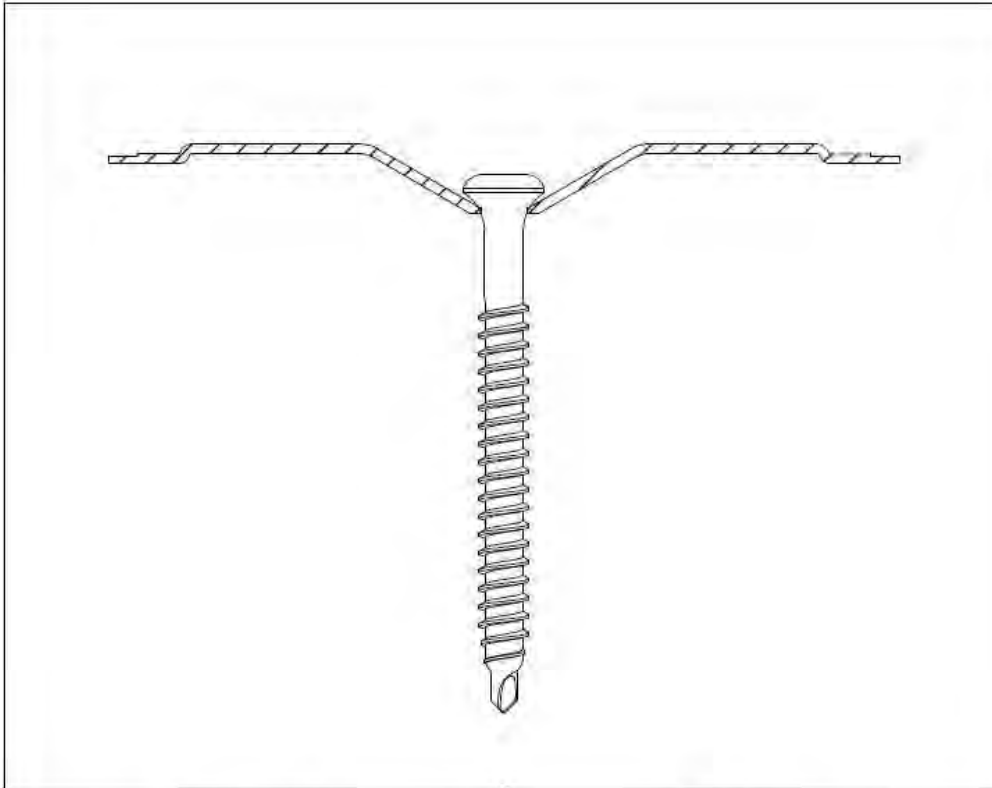

Eurofast
DVPEFZK8240D

DVPEFZK8240D

EDS-B-5,5 x L

Eurofast EDS-B
5,5 x L