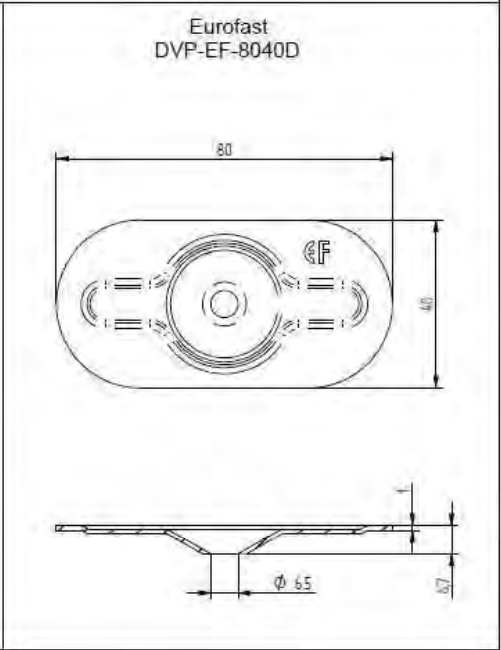

DVP-EF-8040D	EDS-BZT/BGT 4,8 x L

Combination:
Eurofast DVP-EF-8040D
Eurofast EDS-BZT/BGT 4,8 x L

Van Roij Fasteners Europe b.v.
Jan Tooropstraat 16
NL-5753 DK Deume
copyright © 12.2015