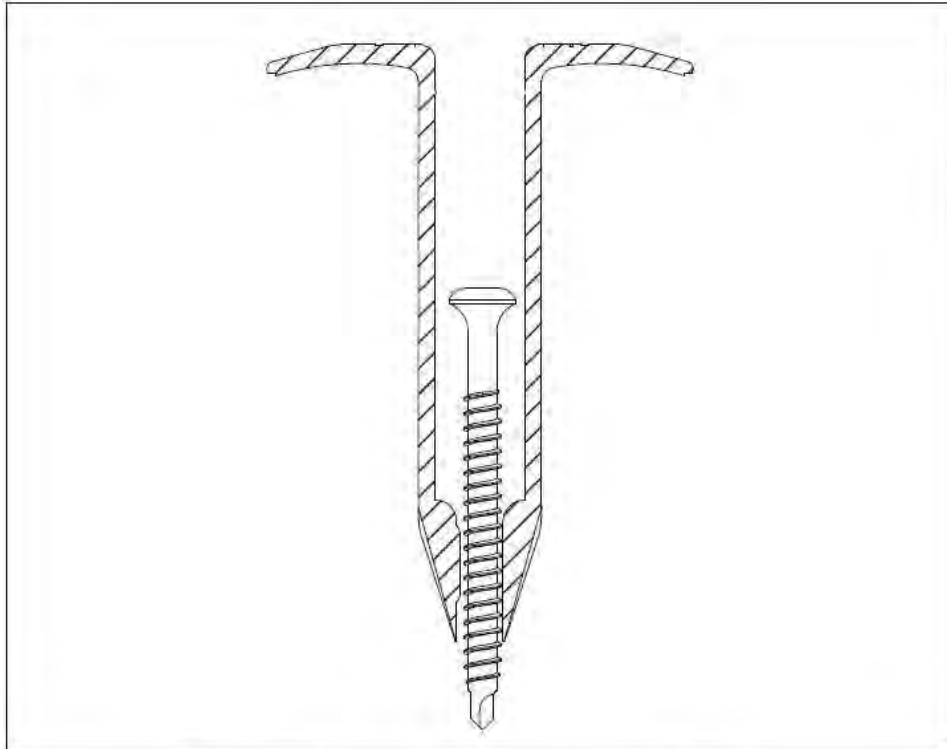

BIO-45-L	EDS-B-4,8 x L
----------	---------------

Combination:
Eurofast BIO-45-L
Eurofast EDS-B-4,8 x L

Van Roij Fasteners Europe b.v.
Jan Tooropstraat 16
NL-5753 DK Deurne
copyright © 12.2015

TWP-8040

EDS-B-4,8 x L