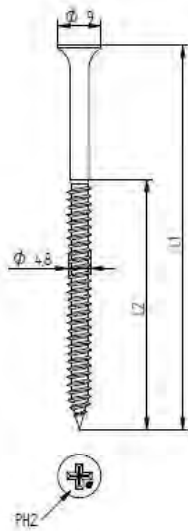

Combination:
Eurofast KMT-15 + DVPKMT-8240D
Eurofast EDS-S 4,8 x L

Van Roij Fasteners Europe b.v.
Jan Tooropstraat 16
NL-5753 DK Deurne
copyright © 12.2015