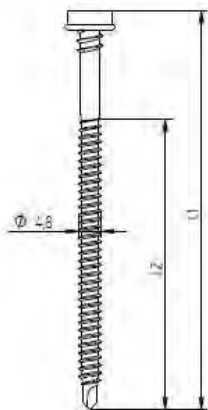

DVP-EF-5010DFR

EDS-BZT/BGT 4,8 x L

Eurofast EDS-BZT/BGT
4,8 x L

Eurofast
DVP-EF-5010DFR

Combination:
Eurofast DVP-EF-5010DFR
Eurofast EDS-BZT/BGT 4,8 x L

Van Roij Fasteners Europe b.v.
Jan Tooropstraat 16
NL-5753 DK Deurne
copyright © 12.2015