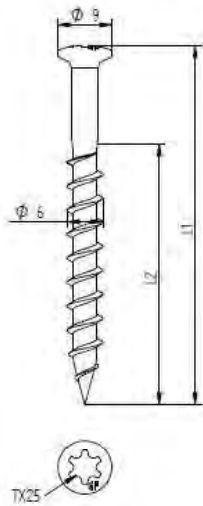

EDF-BAR-F 30 x 2250

GBSA2 6,0 x L

Combination:
Eurofast EDF-BAR-F 30 x 2250
Eurofast GBS-A2 6,0 x L

Van Røij Fasteners Europe b.v.
Jan Tooropstraat 16
NL-5753 DK Deurne
copyright © 12.2015