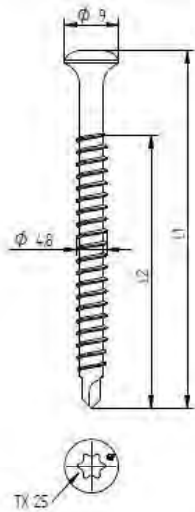

BTRP-45 x L	EDS-B-4,8 x L
-------------	---------------

VRF Eurofast EDS B
4,8 x L

VRF Eurofast
BTRP ϕ 45

Van Rooij Fasteners Europe b.v.

Combination:
Eurofast BTRP ϕ 45 x L
Eurofast EDS B 4,8 x L

Range EDS-B-5,5 x L