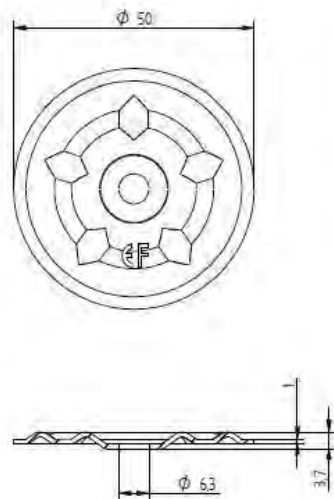

DVP-EF-5010N

EDS-SRB 4,8 x L

Eurofast EDS-SRB
4,8 x L

Eurofast
DVP-EF-5010N

Combination:
Eurofast DVP-EF-5010N
Eurofast EDS-SRB 4,8 x L

Van Roij Fasteners Europe b.v.
Jan Tooropstraat 16
NL-5753 DK Deurne
copyright © 12.2015