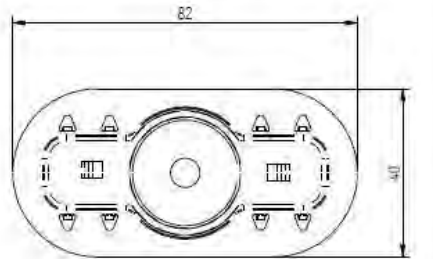

DVP-DFB-8240D

EDS-BZT/BGT 4,8 x L

Eurofast EDS-BZT/BGT
4,8 x L

Eurofast
DVP-DFB8240D

Combination:
Eurofast DVP-DFB8240D
Eurofast EDS-BZT/BGT 4,8 x L

Van Roij Fasteners Europe b.v.
Jan Tooropstraat 16
NL-5753 DK Deurne
copyright © 12.2015