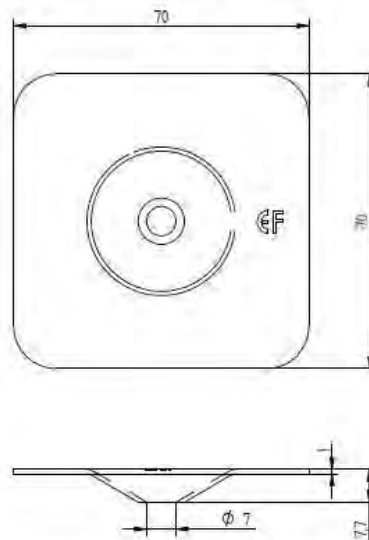

Combination:
Eurofast DVP-DF-7070D
Eurofast EFR 6,3 x L

Van Roij Fasteners Europe b.v.
Jan Tooropstraat 16
NL-5753 DK Deurne
copyright © 12.2015