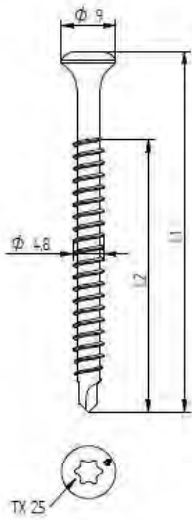

DVP-EF-7070D

EDS-B-4,8 x L

Combination:
Eurofast DVP-EF-7070D
Eurofast EDS-B-4,8 x L

Van Rijn Fasteners Europe b.v.
Jan Tooropstraat 16
NL-5753 DK Deurne
copyright © 12.2015