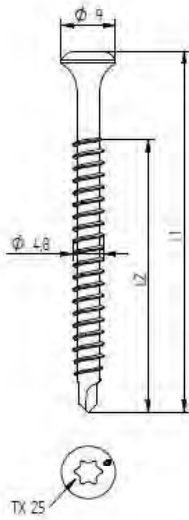

DVP-EF-8040N

EDS-B-4,8 x L

Combination:
Eurofast DVP-EF-8040N
Eurofast EDS-B-4,8 x L

Van Roij Fasteners Europe b.v.
Jan Tooropstraat 16
NL-5753 DK Deurne
copyright © 12.2015