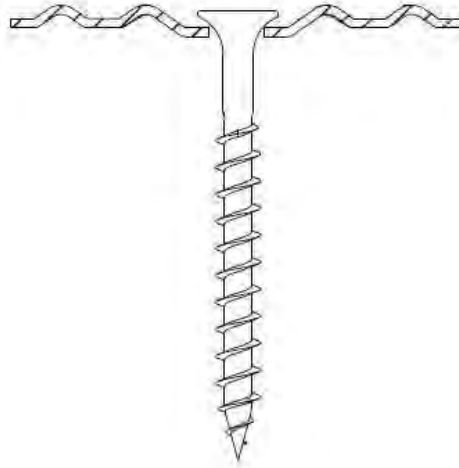

DVP-EF-5010N

EDS-H 5,0 x L