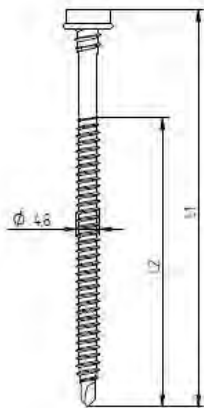

Eurofast EDS-BZTR
4,8 x L