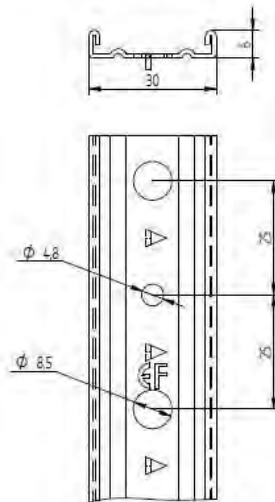

EDF-BAR-FB 30 x 2250

EDS-BZTR 4,8 x L

Eurofast EDS-BZTR
4,8 x L

Eurofast
EDF-BAR-FB

Combination:
Eurofast EDF-BAR-FB 30 x 2250
Eurofast EDS-BZTR 4,8 x L

Van Roij Fasteners Europe b.v.
Jan Tooropstraat 16
NL-5753 DK Deurne
copyright © 12.2015