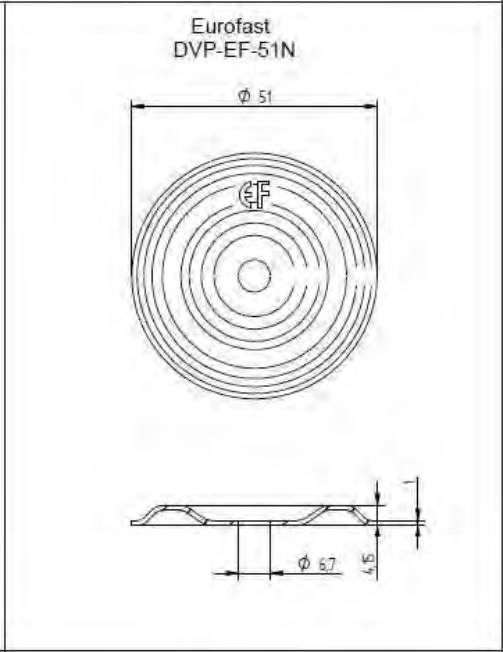

DVP-EF-51N	EDS-H 5,0 x L

Combination:
Eurofast DVP-EF-51N
Eurofast EDS-H 5,0 x L

Van Roij Fasteners Europe b.v.
Jan Tooropstraat 16
NL-5753 DK Deurne
copyright © 12.2015