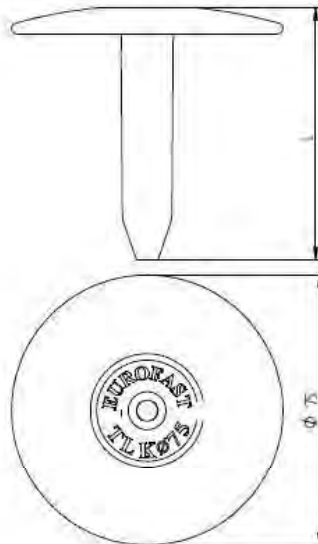

TLK Ø75

GBS 8,0 x L

Van Roij Fasteners Europe b.v.

Combination:
Eurofast TLK Ø 75 x L
Eurofast GBS 8,0 x L