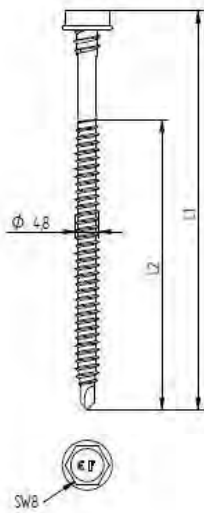

DVP-DF-7070D

EDS-BZTR/BGTR 4,8 x L

Combination:
Eurofast DVP-DF-7070D
Eurofast EDS-BZTR/BGTR 4,8 x L

Van Røj Fasteners Europe b.v.
Jan Tooropstraat 16
NL-5753 DK Deurne
copyright © 12 2015