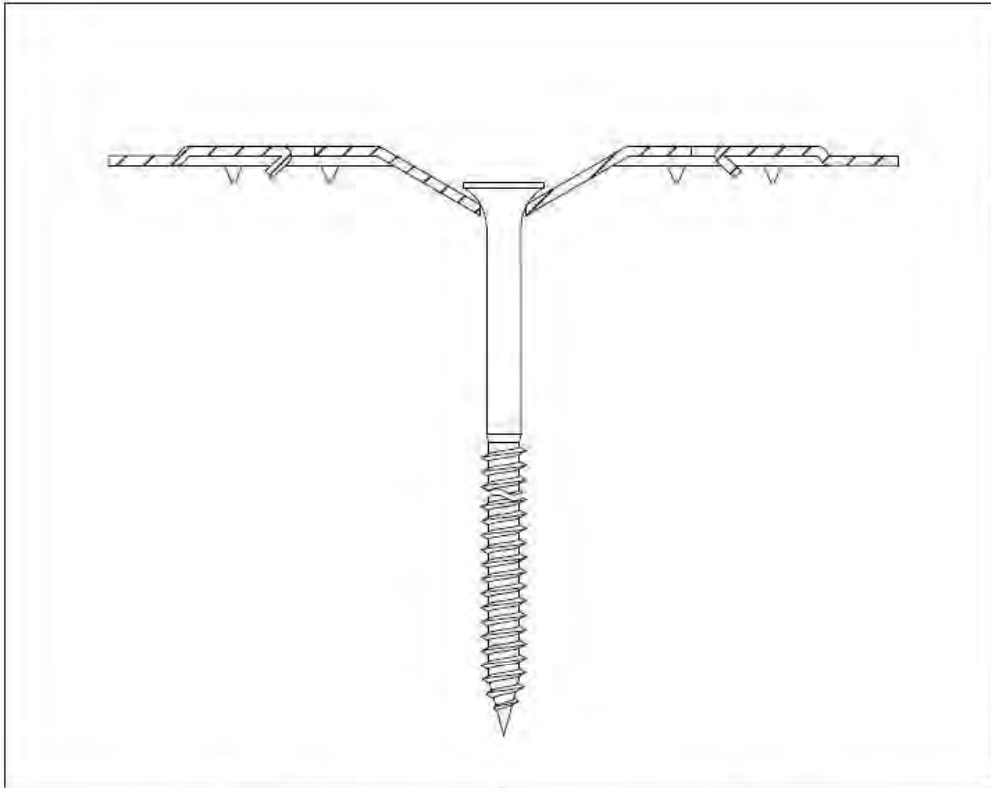

DVP-K-4040H

EDS-S 4,8 x L

Eurofast EDS-S
4,8 x L

Eurofast
DVP-K-4040H

Combination:
Eurofast DVP-K-4040H
Eurofast EDS-S 4,8 x L

Van Roij Fasteners Europe b.v.
Jan Tooropstraat 16
NL-5753 DK Deurne
copyright © 12.2015