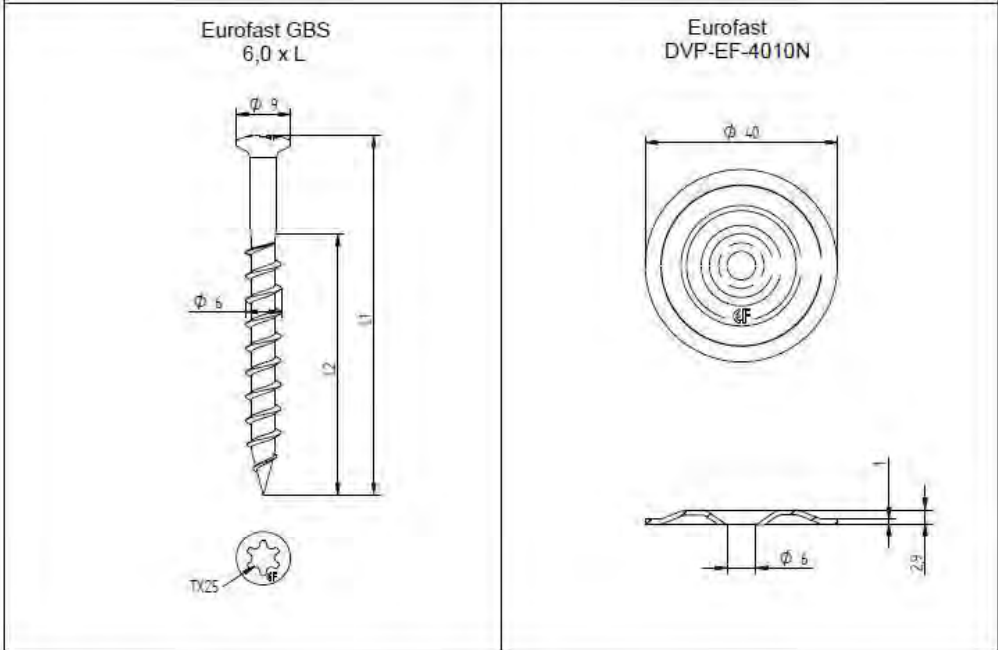

DVP-EF-5010DFR

GBS 6,0 x L

VRF Eurofast GBS
6,0 x L

VRF Eurofast
DVP-EF-5010DFR

Van Roij Fasteners Europe b.v.

Combination:
Eurofast DVP-EF-5010DFR
Eurofast GBS 6,0 x L

DVP-EF-4010N	GBS 6,0 x L
--------------	-------------