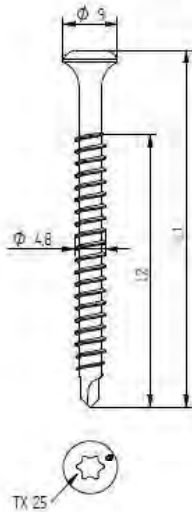

DVP-EF-7005D

EDS-B-4,8 x L

Combination:
Eurofast DVP-EF-7005D
Eurofast EDS-B-4,8 x L

Van Roij Fasteners Europe b.v.
Jan Tooropstraat 16
NL-5753 DK Deurne
copyright © 12.2015