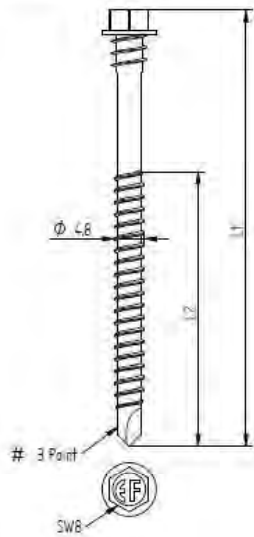

DVP-EF-7007D

EDS-BZTHD/BGTHD 4,8 x L

Combination:
Eurofast DVP-EF-7007D
Eurofast EDS-BZTHD/BGTHD 4,8 x L

Van Roij Fasteners Europe b.v.
Jan Tooropstraat 16
NL-5753 DK Deurne
copyright © 12.2015