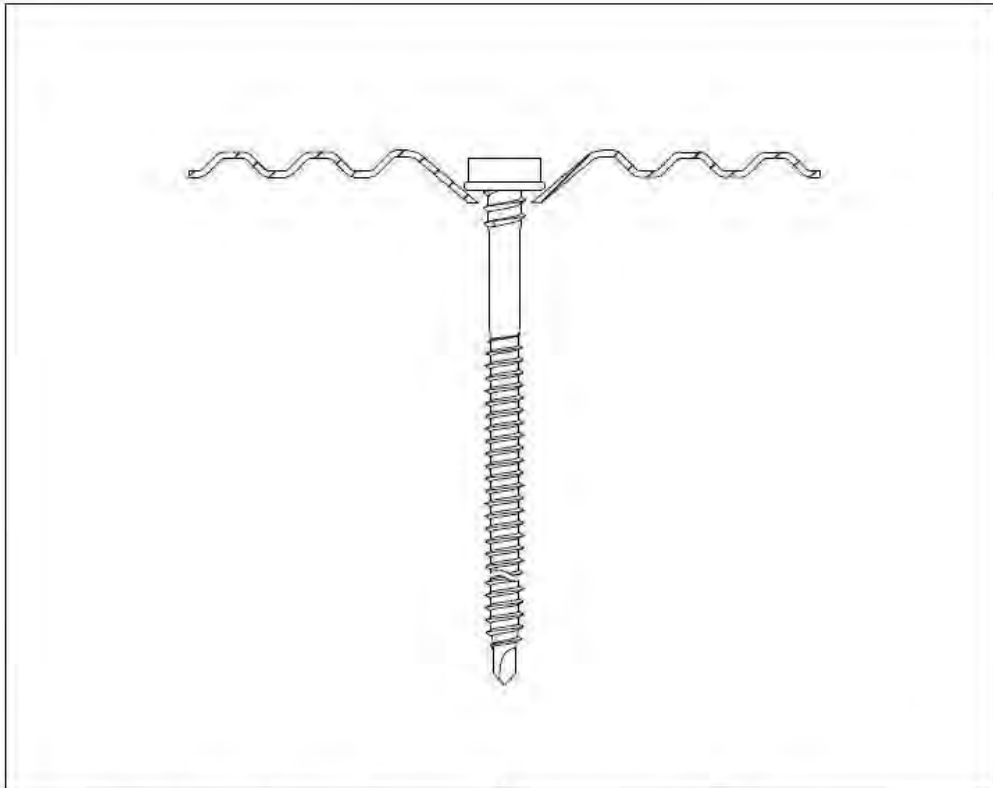

Eurofast
DVP-EF-7007D

DVP-EF-7007D

EDS-BZTR/BGTR 4,8 x L

Eurofast EDS-BZTR/BGTR
4,8 x L