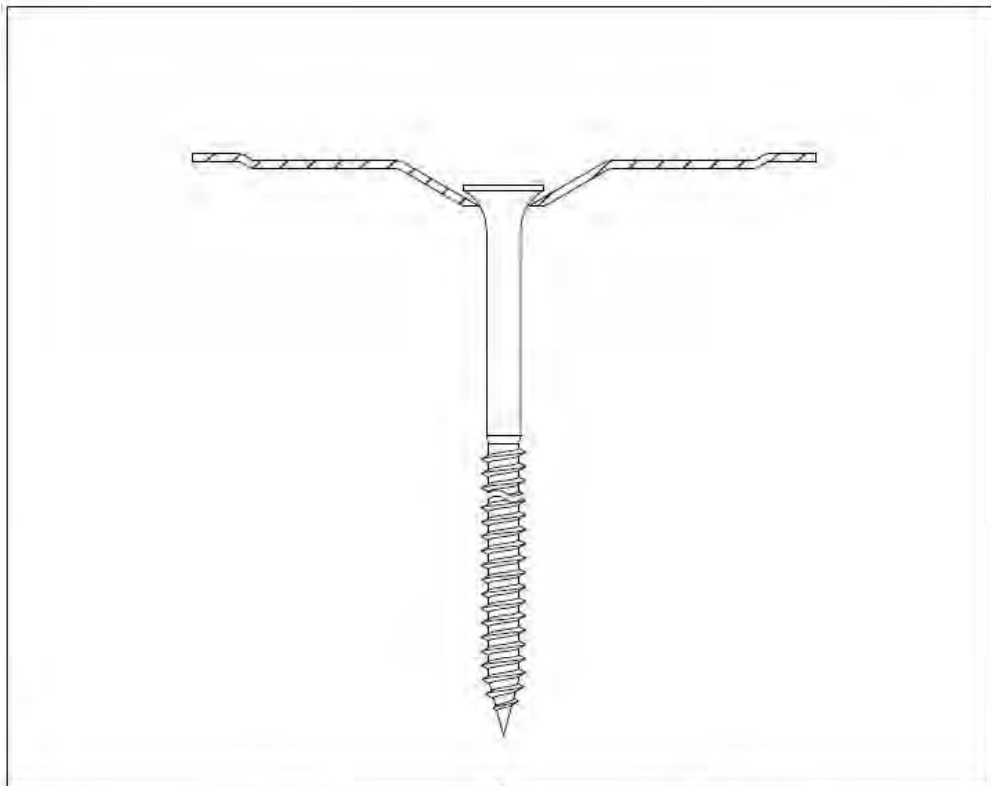

Eurofast
DVP-EF-8040D

DVP-EF-8040D

EDS-S 4,8 x L

Eurofast EDS-S
4,8 x L