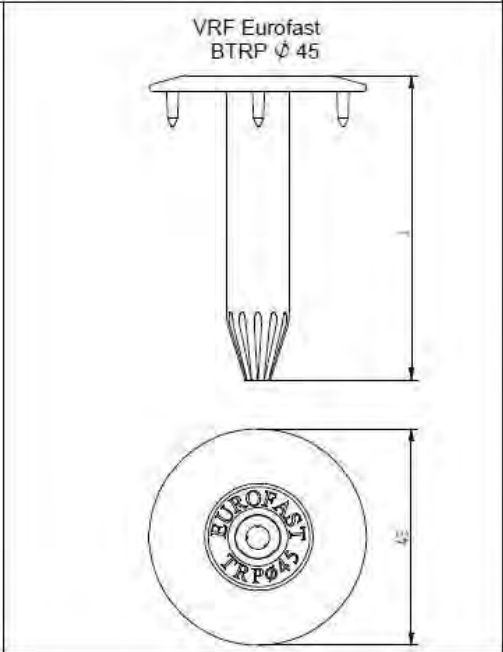

BTRP-45 x L	EDS-S 4,8 x L

Van Roij Fasteners Europe b.v.
Combination:
Eurofast BTRP $\phi 45$ x L
Eurofast EDS S 4,8 x L