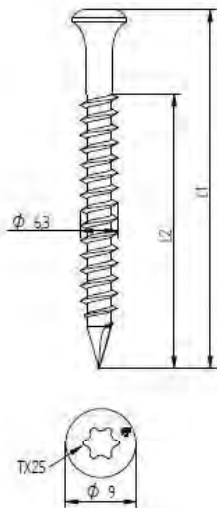

Eurofast EFHD
6,3 x L