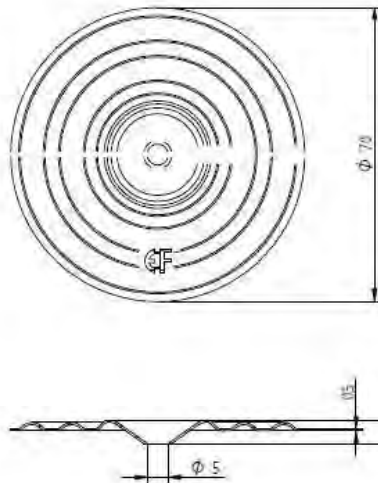

Combination:
Eurofast DVP-EF-7005N
Eurofast EDS-S 4,8 x L

Van Roij Fasteners Europe b.v.
Jan Tooropstraat 16
NL-5753 DK Deurne
copyright © 12.2015

DVP-EF-7005D

EDS-S 4,8 x L

Eurofast EDS-S
4,8 x L

Eurofast
DVP-EF-7005D