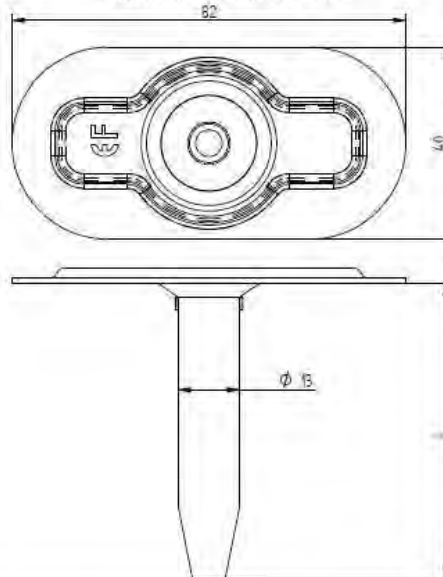

Combination:
Eurofast KMT-15 + DVPKMT-8240D
Eurofast EFHD 6,3 x L

Van Røij Fasteners Europe b.v.
Jan Tooropstraat 16
NL-5753 DK Deurne
copyright © 12.2015