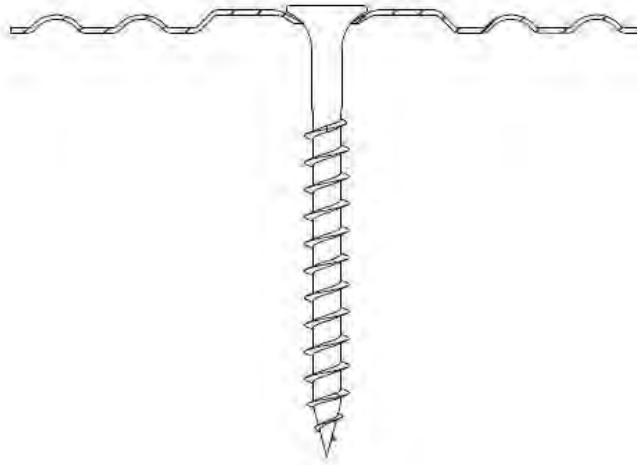

DVP-EF-7005N

EDS-H 5,0 x L