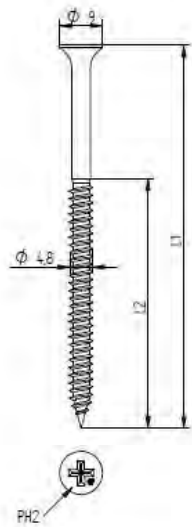

DVP-EF-5010D

EDS-S 4,8 x L

Combination:
Eurofast DVP-EF-5010D
Eurofast EDS-S 4,8 x L

Van Rijn Fasteners Europe b.v.
Jan Tooropstraat 16
NL-5753 DK Deurne
copyright © 12.2015