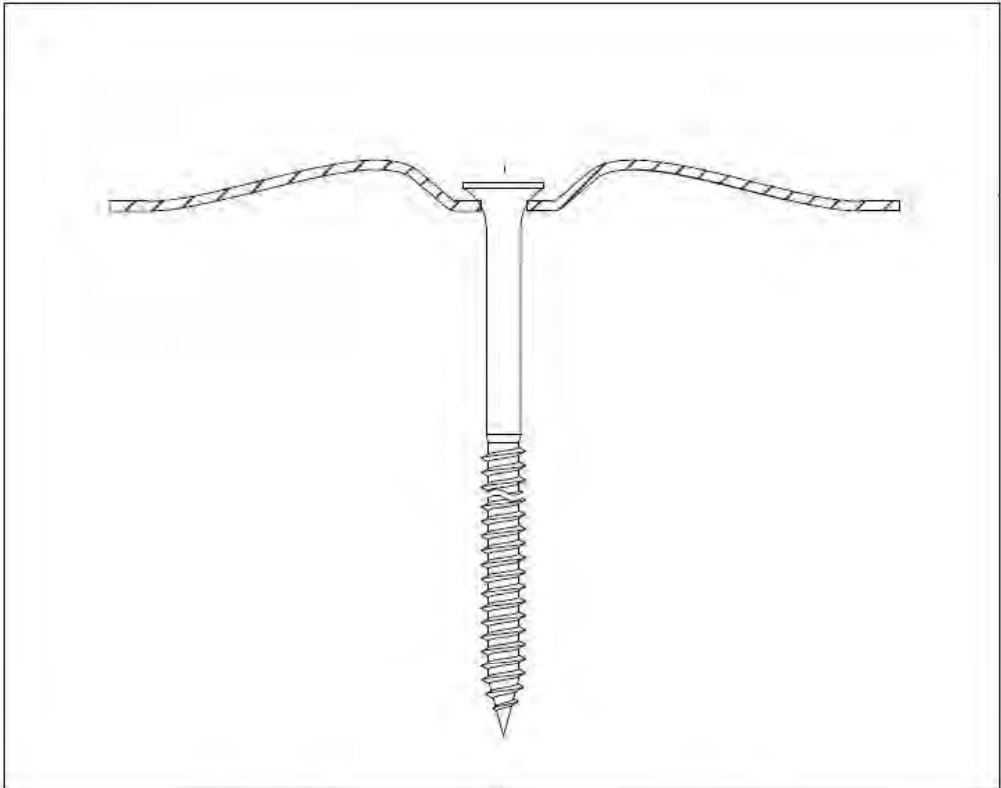

DVP-EF-8240XH	EDS-S 4,8 x L

Combination:
Eurofast DVP-EF-8240XH
Eurofast EDS-S 4,8 x L

Van Roij Fasteners Europe b.v.
Jan Tooropstraat 16
NL-5753 DK Deurne
copyright © 12.2015