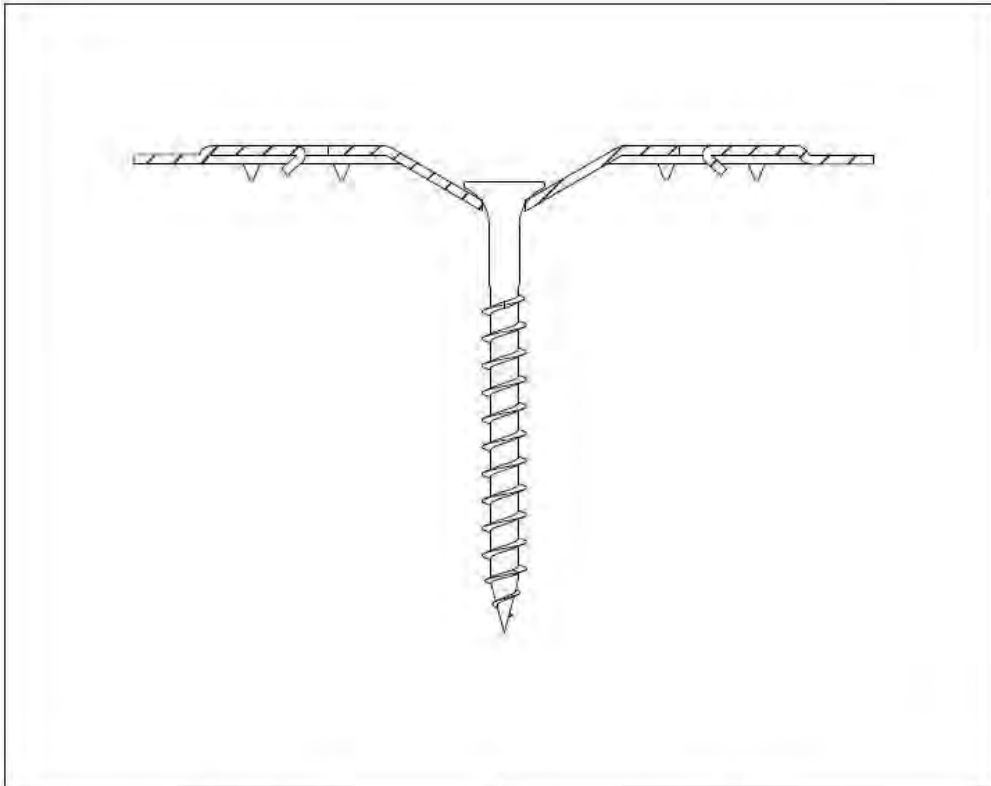

Eurofast
DVP-EFB8240D

DVP-EFB-8240D

EDS-H 5,0 x L

Eurofast EDS-H
5,0 x L