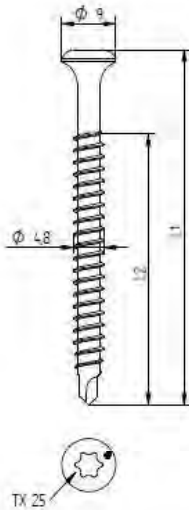

Eurofast EDS-SRB
4,8 x L