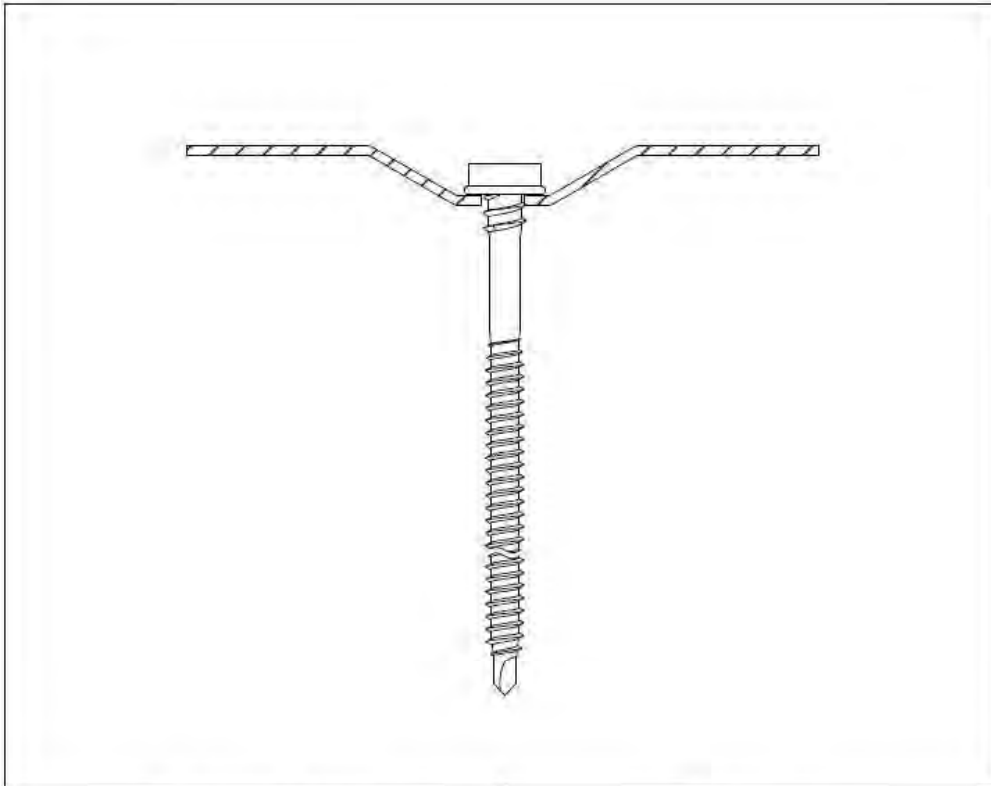

Eurofast
DVP-EF-7010DFR

DVP-EF-7010DFR

EDS-BZT/BGT 4,8 x L

Eurofast EDS-BZT/BGT
4,8 x L