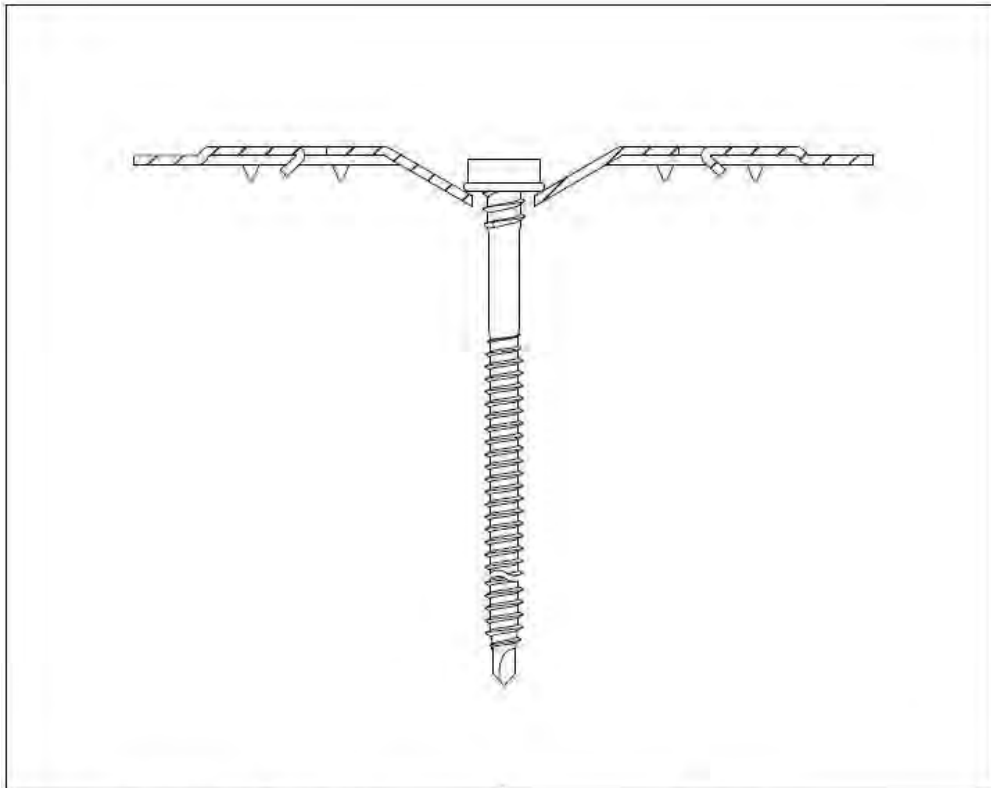

Eurofast
DVP-DFB8240D

DVP-DFB-8240D

EDS-BZTR/BGTR 4,8 x L

Eurofast EDS-BZTR/BGTR
4,8 x L