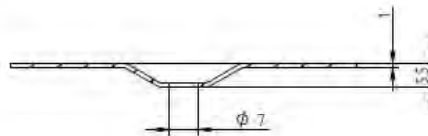

Van Rijn Fasteners Europe b.v.
Jan Tooropstraat 16
NL-5753 DK Deurne
copyright © 12.2015

DVP-DF-8240R

EDS-B-5,5 x L

Eurofast EDS-B
5,5 x L

Eurofast
DVP-DF-8240R

Combination:
Eurofast DVP-DF-8240R
Eurofast EDS-B 5,5 x L