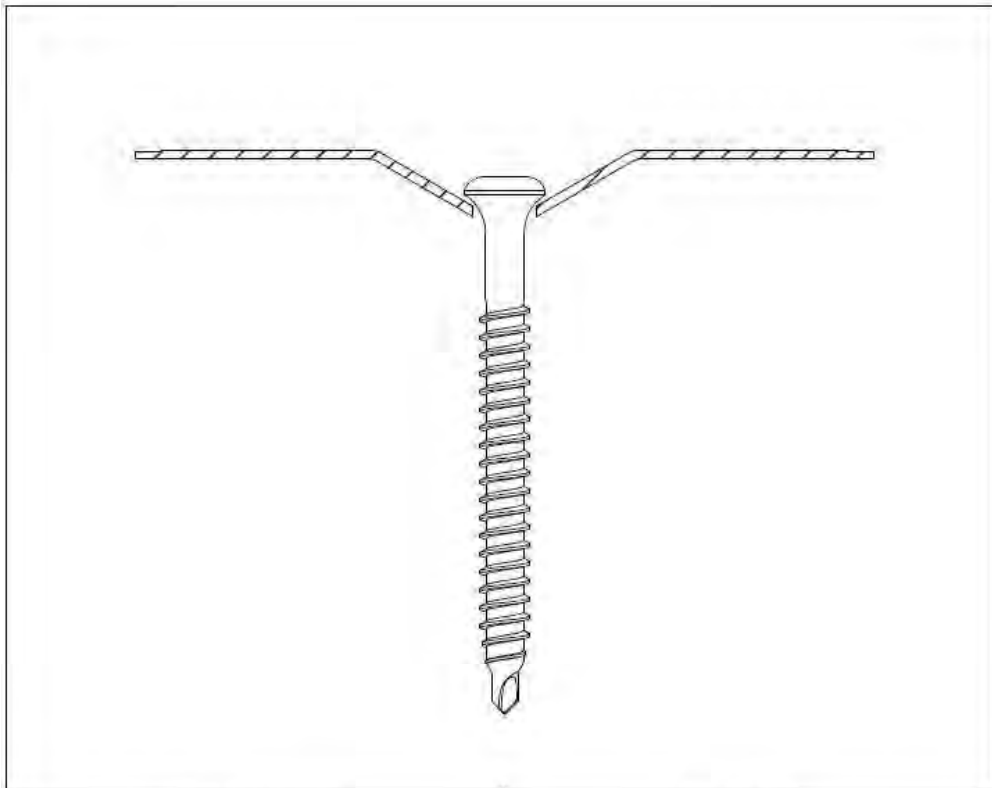

Eurofast
DVP-DF-8240D

DVP-DF-8240D

EDS-B 5,5 x L

Eurofast EDS-B
5,5 x L