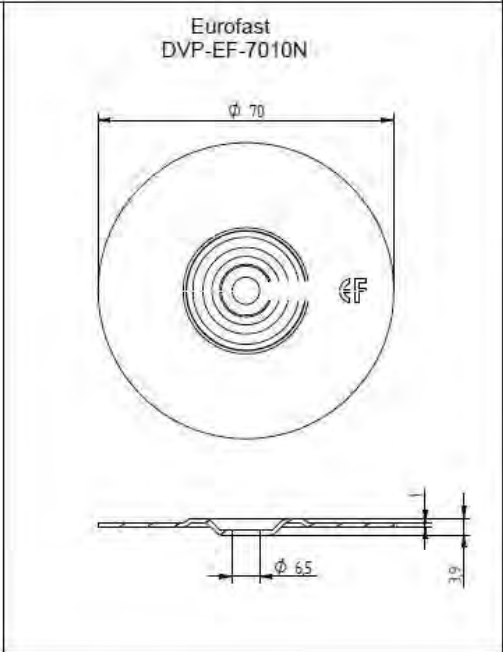

DVP-EF-7010N	DFCF 6,3 x L

Combination:
Eurofast DVP-EF-7010N
Eurofast DFCF 6,3 x L

Van Roij Fasteners Europe b.v.
Jan Tooropstraat 16
NL-5753 DK Deurne
copyright © 12.2015