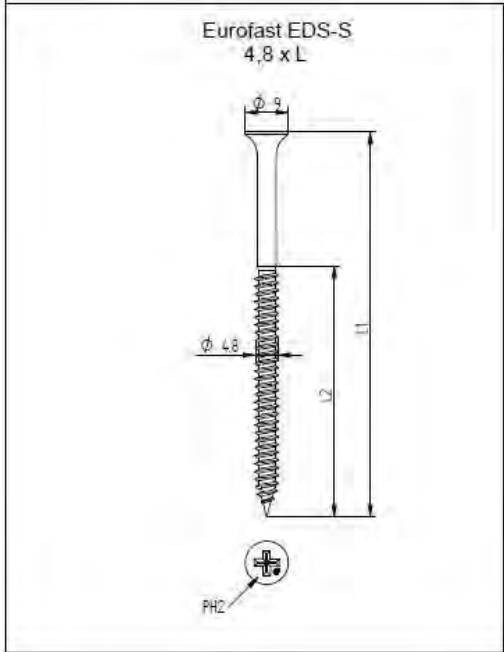

TRP-45 x L	EDS-S 4,8 x L

Combination:
Eurofast TRP-45 x L
Eurofast EDS-S 4,8 x L

Van Roij Fasteners Europe b.v.
Jan Tooropsstraat 16
NL-5753 DK Deurne
copyright © 12.2015