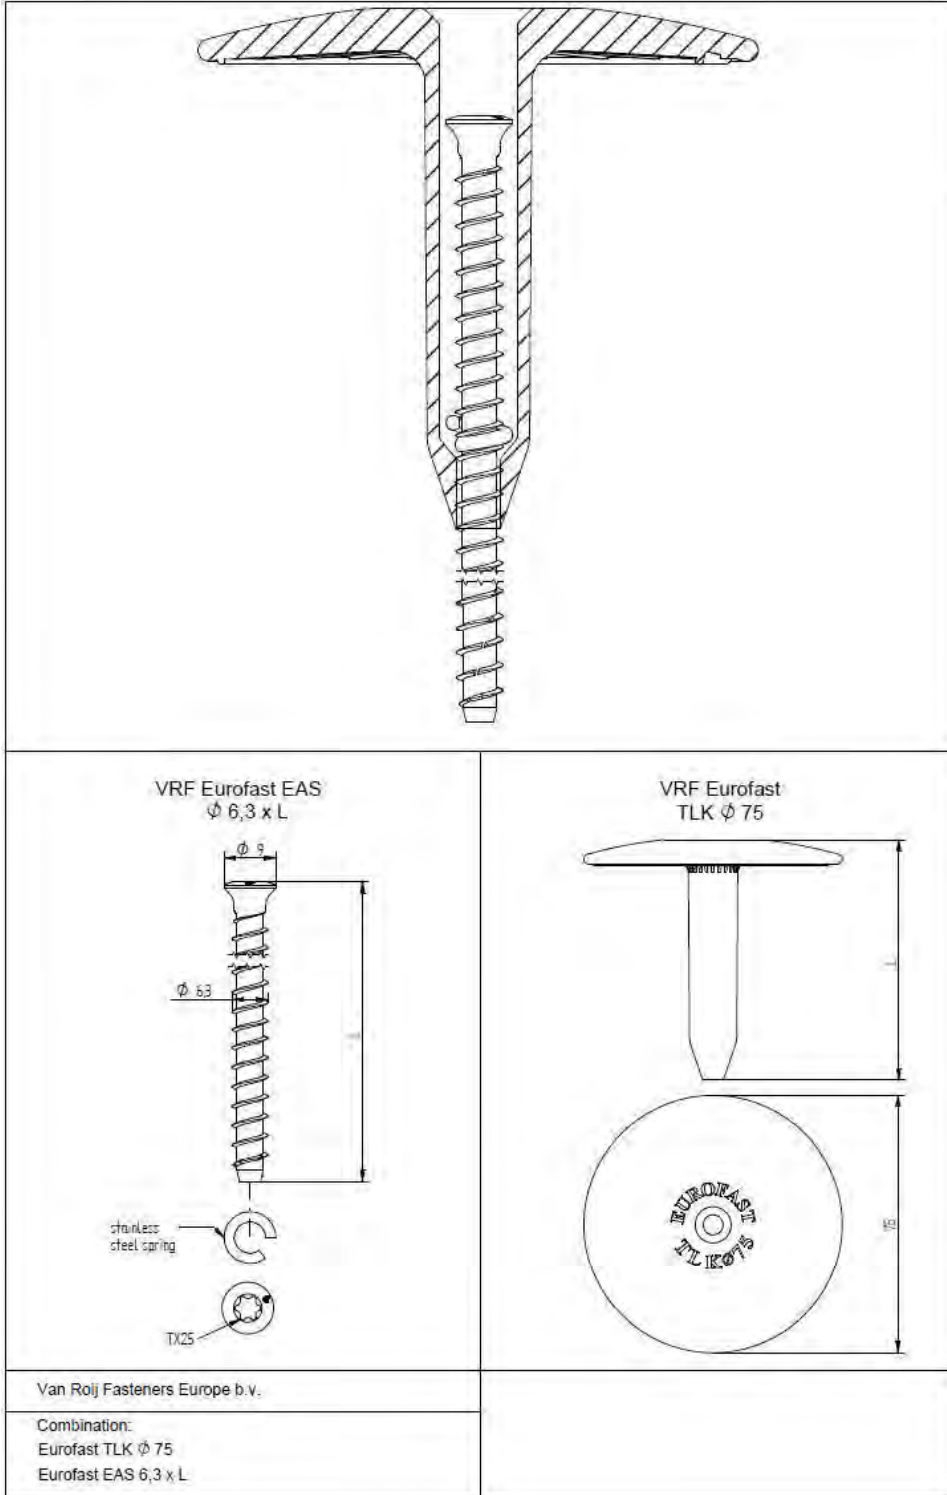

Range EAS 6,3 x L

TLK- 75	EAS 6,3 x L