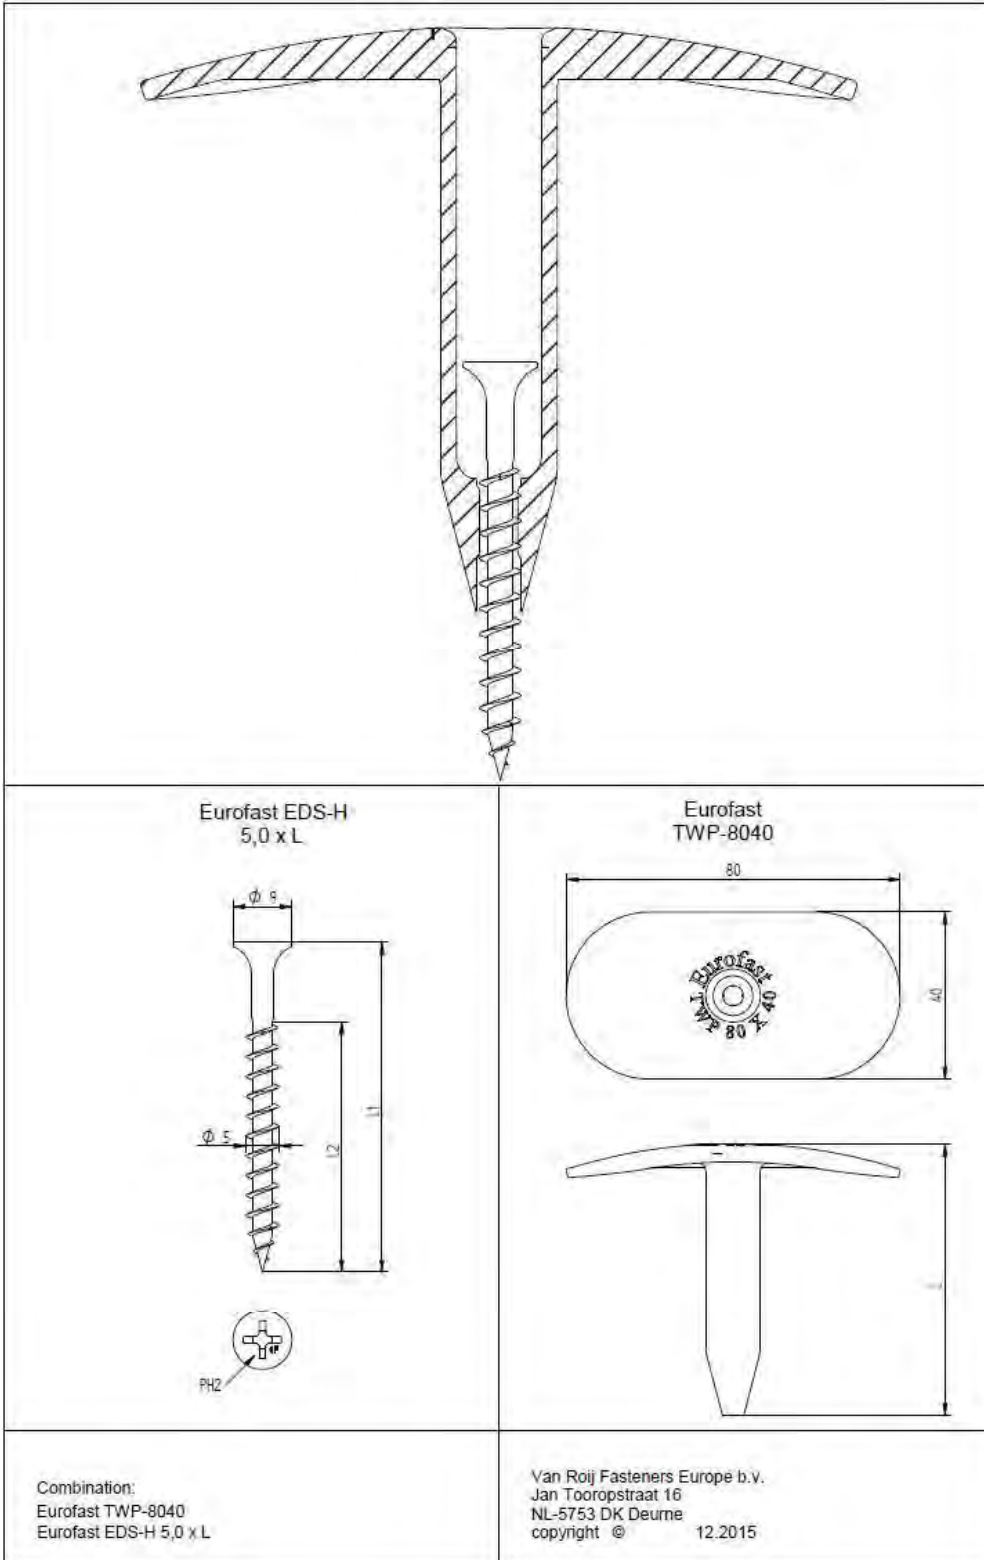

TWP-8040

EDS-H 5,0 x L