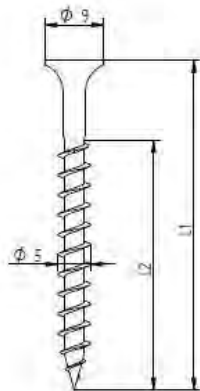

Eurofast EDS-H
5,0 x L