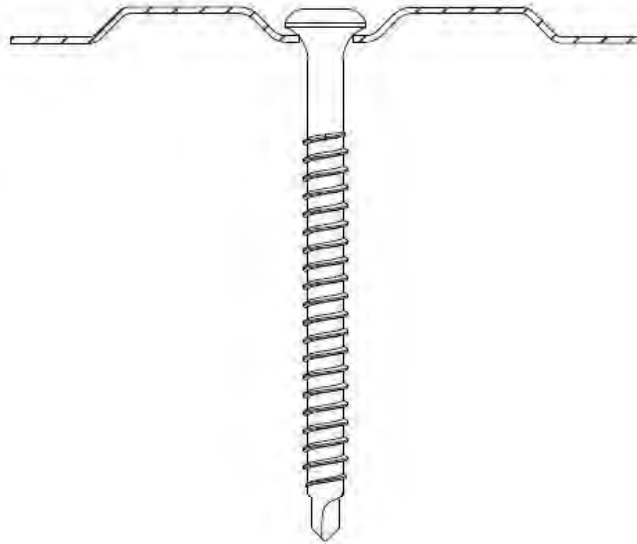

DVP-EF-7007H

EDS-SRB 4,8 x L