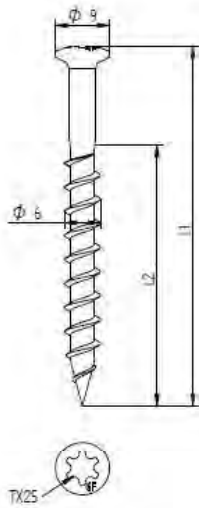

EDF-BAR-F 30 x 2250

GBS 6,0 x L

Combination:
Eurofast EDF-BAR-F 30 x 2250
Eurofast GBS 6,0 x L

Van Roij Fasteners Europe b.v.
Jan Tooropstraat 16
NL-5753 DK Deurne
copyright © 12.2015