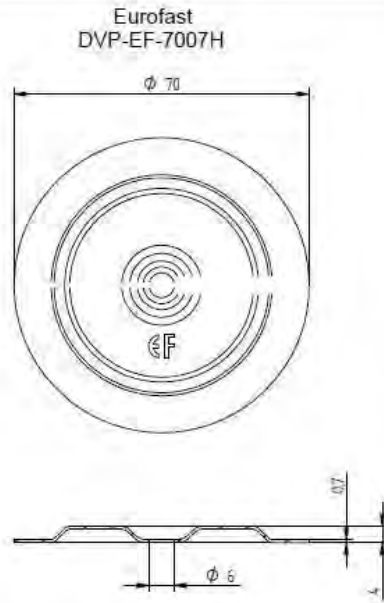

DVP-EF-7007H

EDS-B-5,5 x L

Combination:
Eurofast DVP-EF-7007H
Eurofast EDS-B 5,5 x L

Van Roij Fasteners Europe b.v.
Jan Tooropstraat 16
NL-5753 DK Deurne
copyright © 12.2015