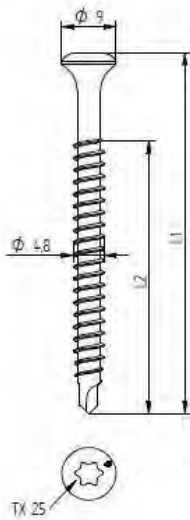

DVP-EF-7010DFR

EDS-B-4,8 x L

Combination:
Eurofast DVP-EF-7010DFR
Eurofast EDS-B-4,8 x L

Van Roij Fasteners Europe b.v.
Jan Tooropstraat 16
NL-5753 DK Deurne
copyright © 12.2015