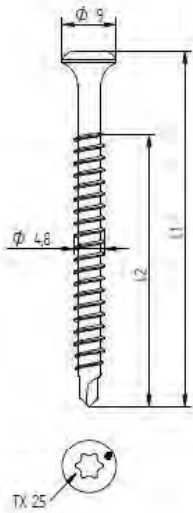

DVP-EF-8240D

EDS-SRB 4,8 x L

Combination:
Eurofast DVP-EF-8240D
Eurofast EDS-SRB 4,8 x L

Van Roij Fasteners Europe b.v.
Jan Tooropstraat 16
NL-5753 DK Deurne
copyright © 12.2015