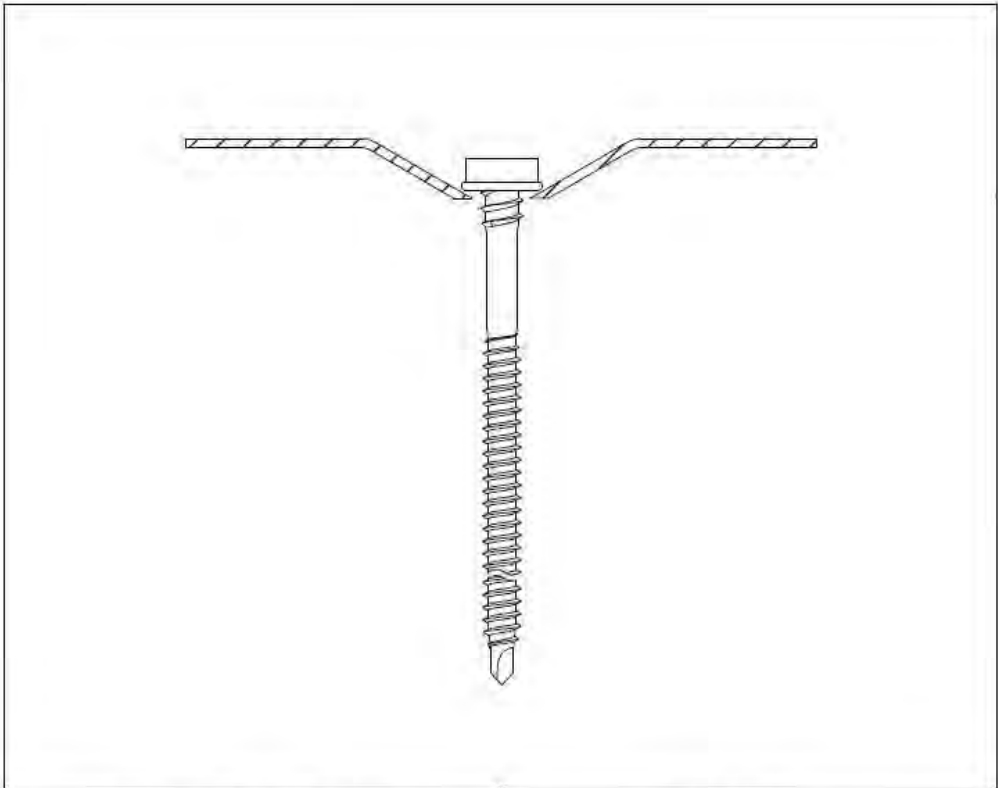

DVP-EF-7010D	EDS-BZTR/BGTR 4,8 x L

Combination:
Eurofast DVP-EF-7010D
Eurofast EDS-BZTR/BGTR 4,8 x L

Van Røij Fasteners Europe b.v.
Jan Tooropstraat 16
NL-5753 DK Deurne
copyright © 12.2015