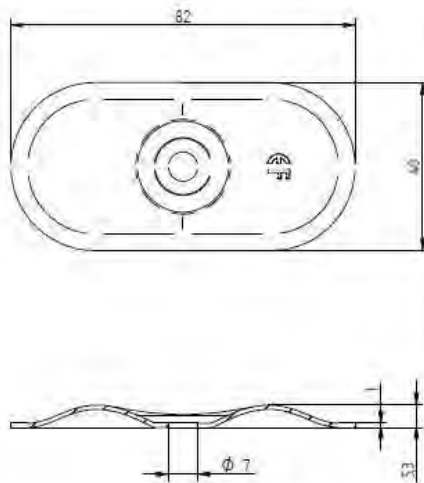

DVP-DF-8240XH

EDS-BZTR/BGTR 4,8 x L

Eurofast EDS-BZTR/BGTR
4,8 x L

Eurofast
DVP-DF8240XH

Combination:
Eurofast DVP-DF8240XH
Eurofast EDS-BZTR/BGTR 4,8 x L

Van Roij Fasteners Europe b.v.
Jan Tooropstraat 16
NL-5753 DK Deurne
copyright © 12.2015