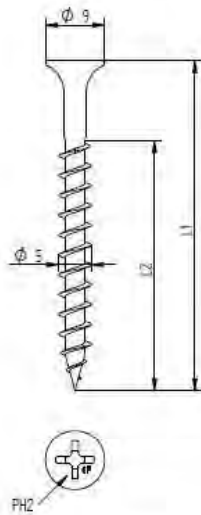

Combination:
Eurofast KMT-15 + DVPKMT-8240D
Eurofast EDS-H 5,0 x L

Van Rijn Fasteners Europe b.v.
Jan Tooropstraat 16
NL-5753 DK Deurne
copyright © 12.2015

EDF-BAR-FB 30 x 2250

EDS-H 5,0 x L

Eurofast EDS-H
5,0 x L