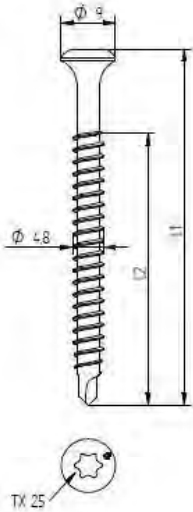

Eurofast EDS-B
4,8 x L