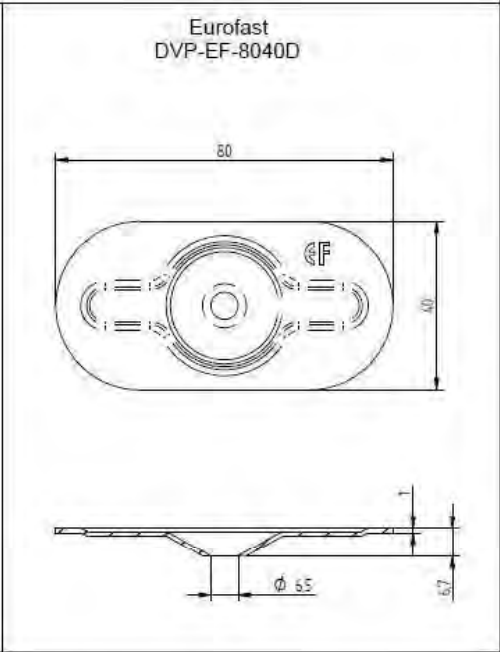

DVP-EF-8040D	EFHD 6,3 x L

Combination:
Eurofast DVP-EF-8040D
Eurofast EFHD 6,3 x L

Van Roij Fasteners Europe b.v.
Jan Tooropstraat 16
NL-5753 DK Deurne
copyright © 12.2015