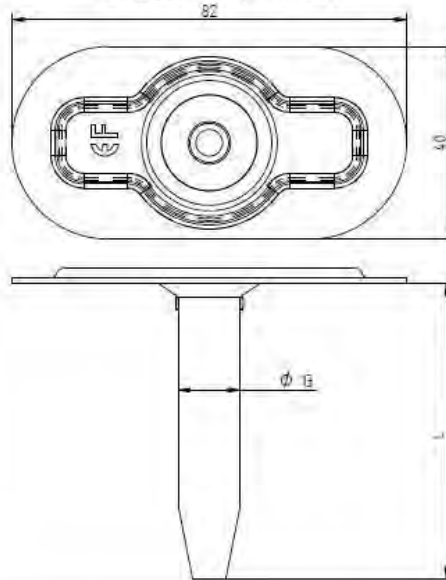

Van Rijn Fasteners Europe b.v.
Jan Tooropstraat 16
NL-5753 DK Deurne
copyright © 12.2015

KMT-15 + DVP-KMT-8240D

GBS 6,0 x L

Eurofast GBS
6,0 x L

Eurofast KMT-15
Eurofast DVPKMT-8240D

Combination:
Eurofast KMT-15 + DVPKMT-8240D
Eurofast GBS 6,0 x L