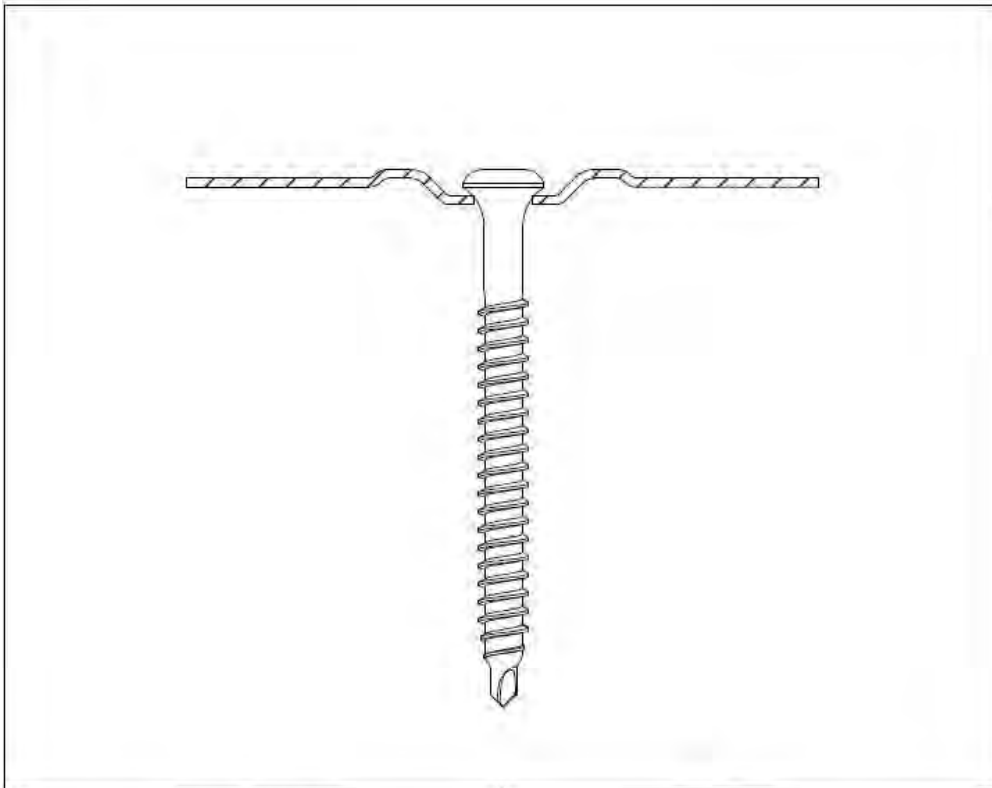

Combination:
Eurofast DVP-EF-7010N
Eurofast EDS-B 5,5 x L

Van Roij Fasteners Europe b.v.
Jan Tooropstraat 16
NL-5753 DK Deurne
copyright © 12.2015