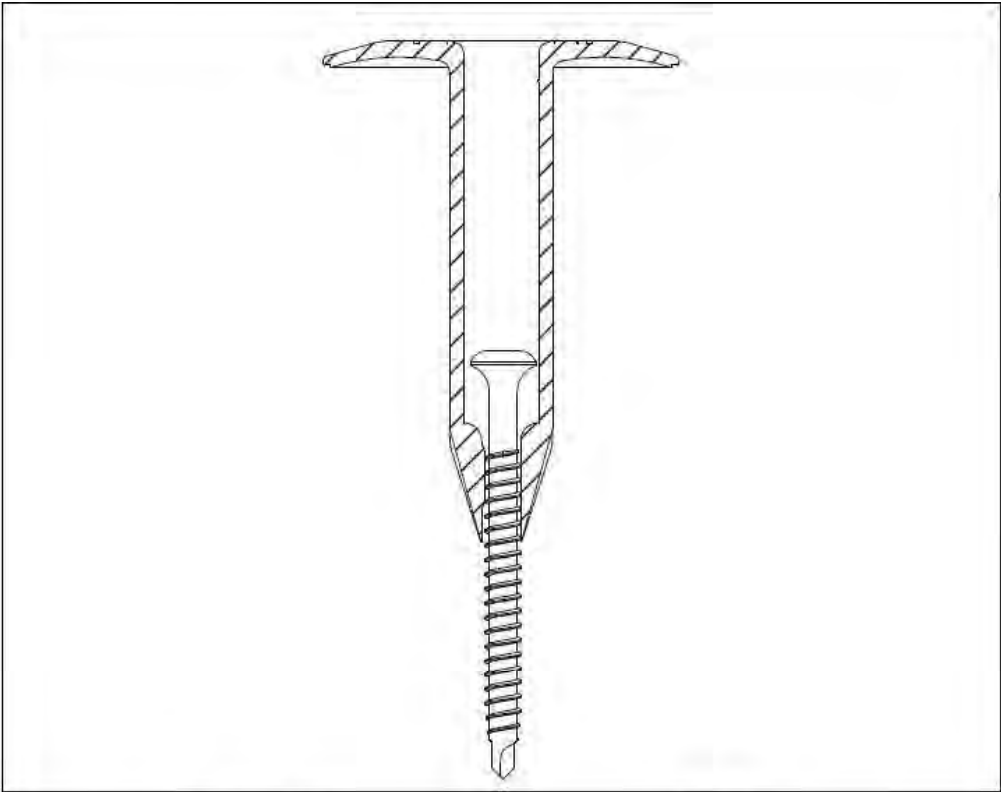

TLK- 45 x L	EDS-B-4,8 x L

Combination:
Eurofast TLK- 45 x L
Eurofast EDS-B-4,8 x L

Van Roij Fasteners Europe b.v.
Jan Tooropstraat 16
NL-5753 DK Deurne
copyright © 12.2015