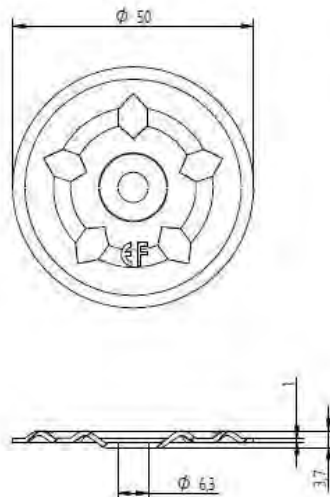

DVP-EF-5010N

EFHD 6,3 x L

Eurofast EFHD
6,3 x L

Eurofast
DVP-EF-5010N

Combination:
Eurofast DVP-EF-5010N
Eurofast EFHD 6,3 x L

Van Røij Fasteners Europe b.v.
Jan Tooropstraat 16
NL-5753 DK Deurne
copyright © 12.2015