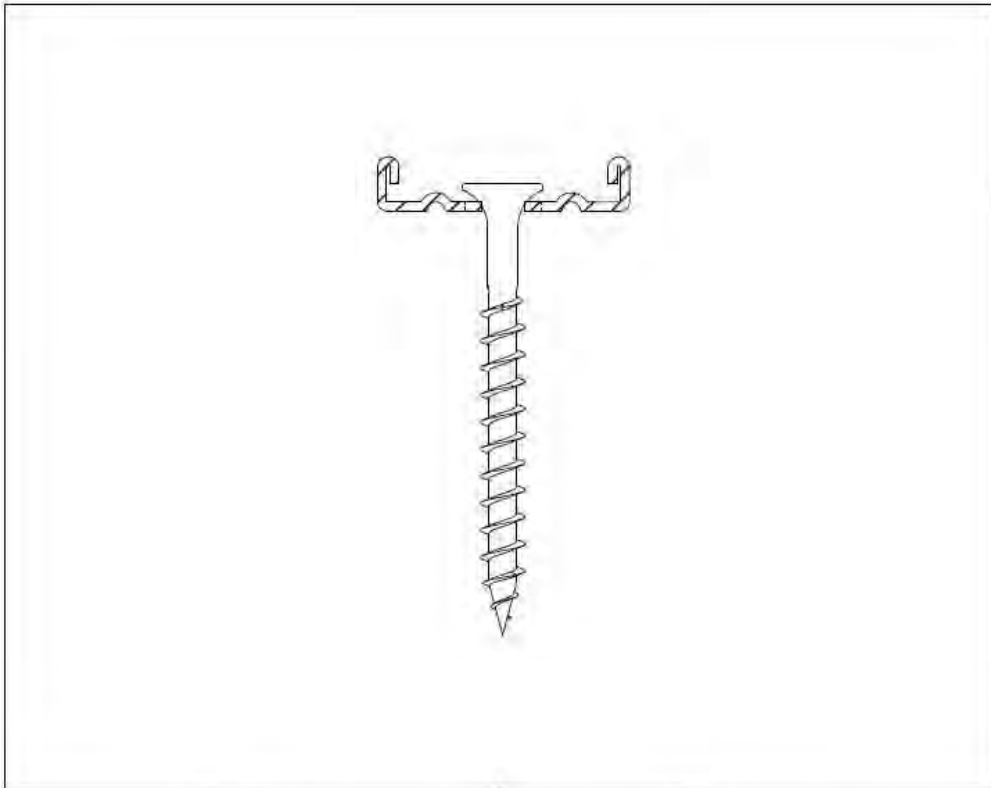

Eurofast
EDF-BAR-FB

EDF-BAR-FB 30 x 2250

EDS-H 5,0 x L

Eurofast EDS-H
5,0 x L