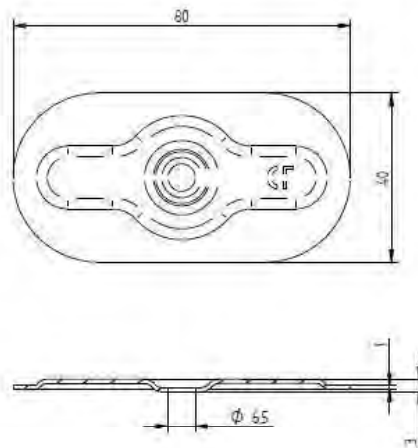

Combination:
Eurofast DVP-EF-8040N
Eurofast EDS-B 5,5 x L

Van Roij Fasteners Europe b.v.
Jan Tooropstraat 16
NL-5753 DK Deurne
copyright © 12.2015