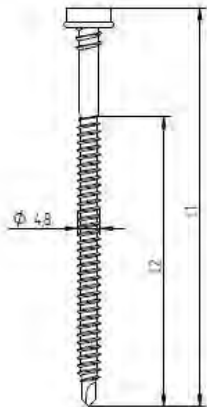

DVP-DFB-8240D

EDS-BZT/BGT 4,8 x L

Combination:
Eurofast DVP-DFB8240D
Eurofast EDS-BZT/BGT 4,8 x L

Van Roij Fasteners Europe b.v.
Jan Tooropstraat 16
NL-5753 DK Deurne
copyright © 12.2015