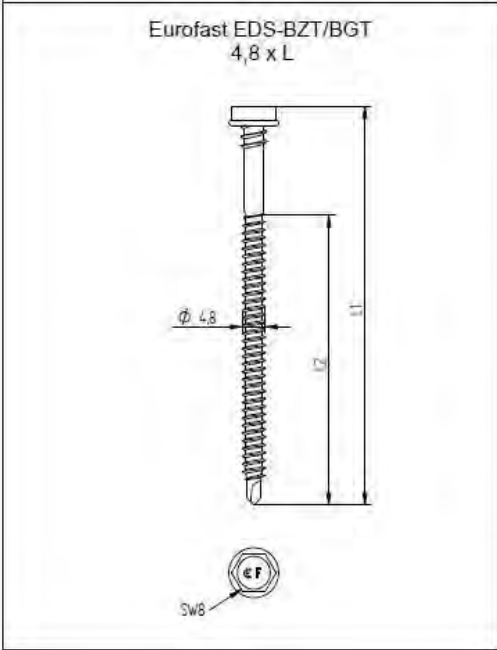

DVP-EF-8040D	EDS-BZT/BGT 4,8 x L

Combination:
Eurofast DVP-EF-8040D
Eurofast EDS-BZT/BGT 4,8 x L

Van Roij Fasteners Europe b.v.
Jan Tooropstraat 16
NL-5753 DK Deume
copyright © 12.2015