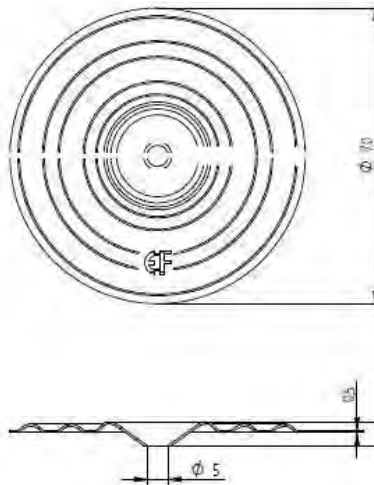

DVP-EF-7005D

EDS-B-4,8 x L

Combination:
Eurofast DVP-EF-7005D
Eurofast EDS-B-4,8 x L

Van Roij Fasteners Europe b.v.
Jan Tooropstraat 16
NL-5753 DK Deurne
copyright © 12.2015