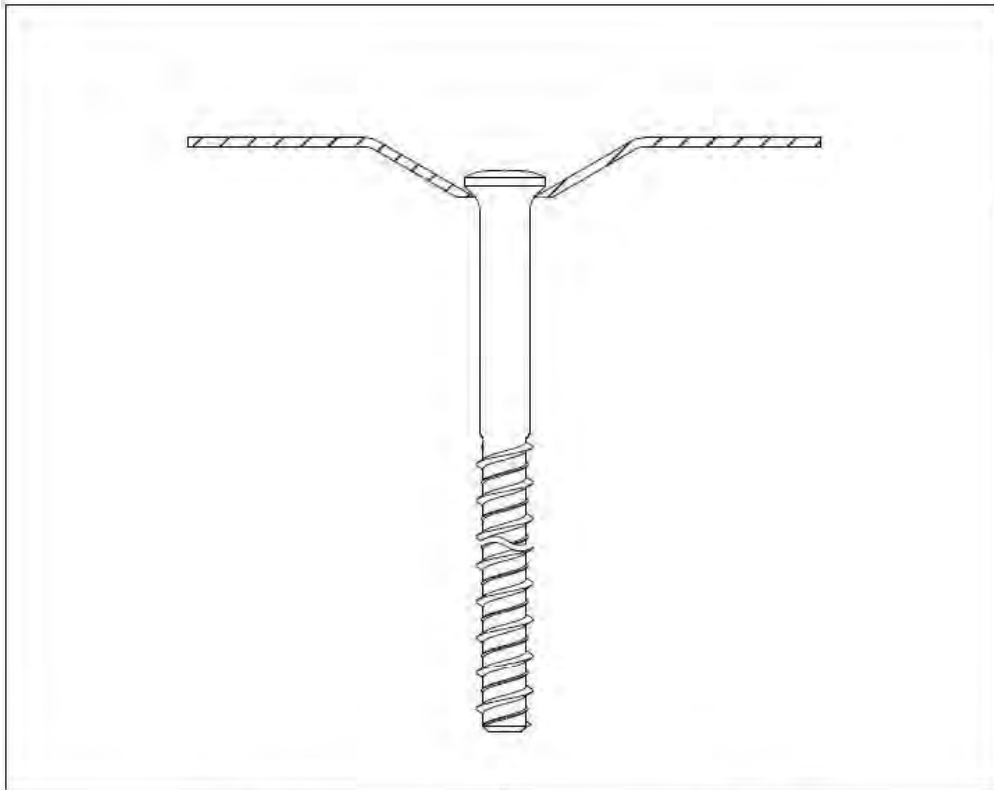

Eurofast EFR
6,3 x L

Eurofast
DVP-EF-7010N

Combination:
Eurofast DVP-EF-7010N
Eurofast EFR 6,3 x L

Van Roij Fasteners Europe b.v.
Jan Tooropstraat 16
NL-5753 DK Deurne
copyright © 12.2015

Combination:
Eurofast DVP-EF-7010D
Eurofast EFR 6,3 x L