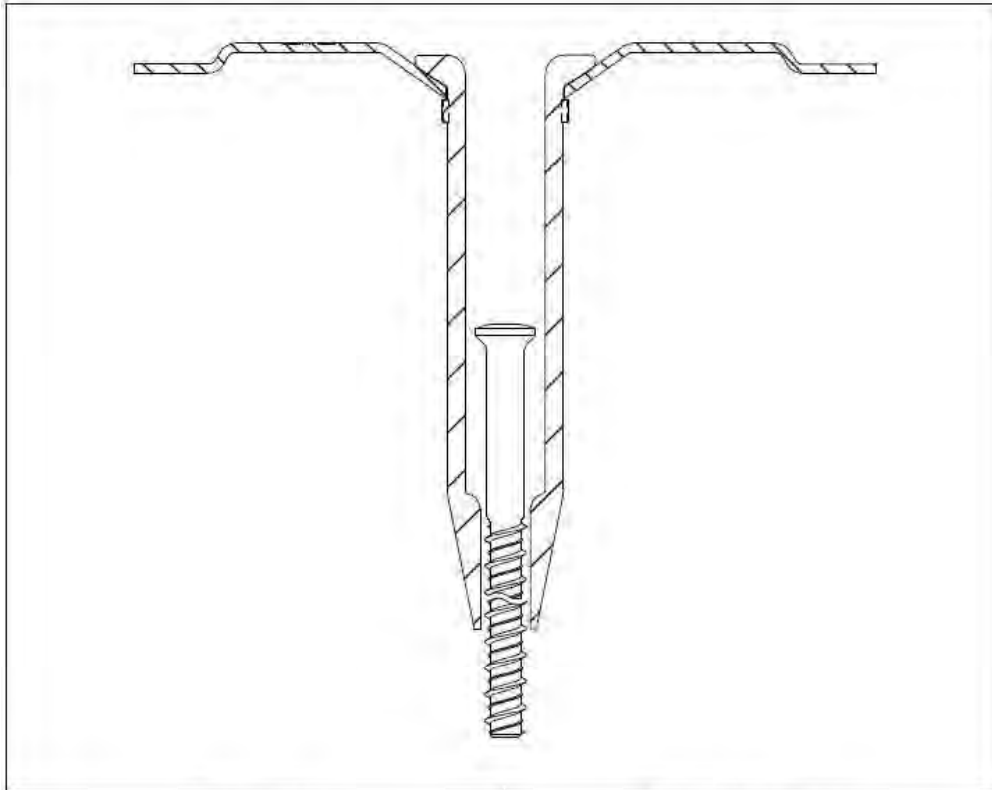

Eurofast EFR
6,3 x L

Eurofast
TLK- 45

Combination:
Eurofast TLK- 45 x L
Eurofast EFR 6,3 x L

Van Roij Fasteners Europe b.v.
Jan Tooropstraat 16
NL-5753 DK Deurne
copyright © 12.2015

Eurofast EFR
6,3 x L

Eurofast KMT-15
Eurofast DVPKMT-8240D