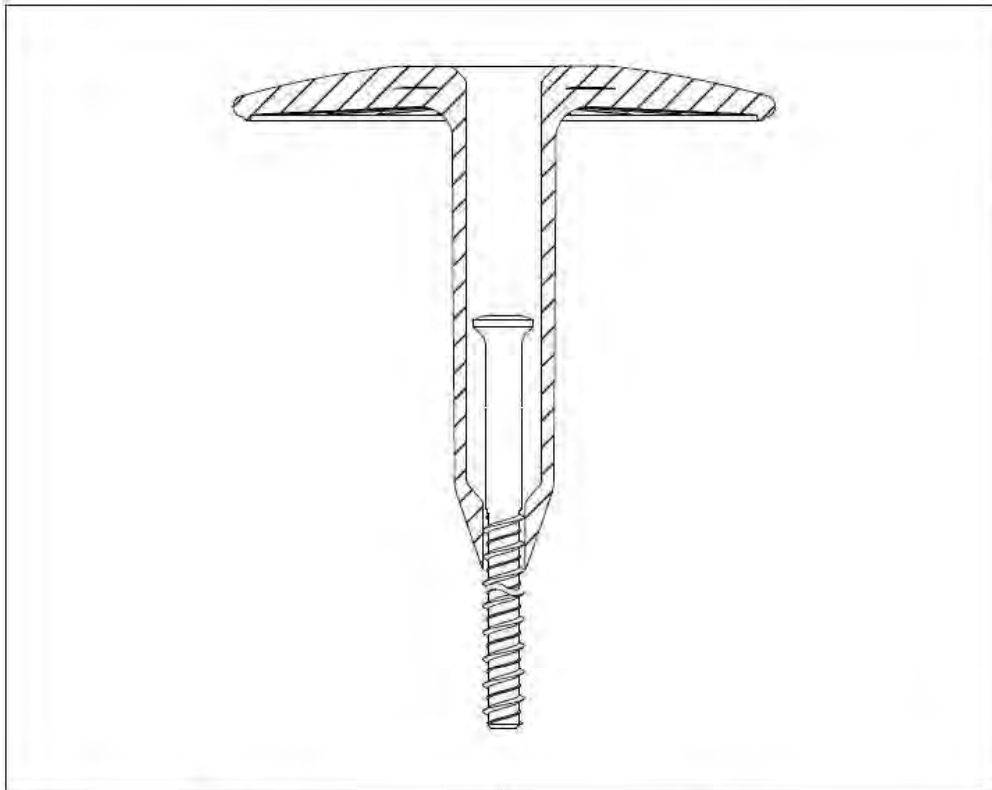

TLK-75	EFR 6,3 x L

Combination:
Eurofast TLK-75
Eurofast EFR 6,3 x L

Van Roij Fasteners Europe b.v.
Jan Tooropstraat 16
NL-5753 DK Deurne
copyright © 12.2015