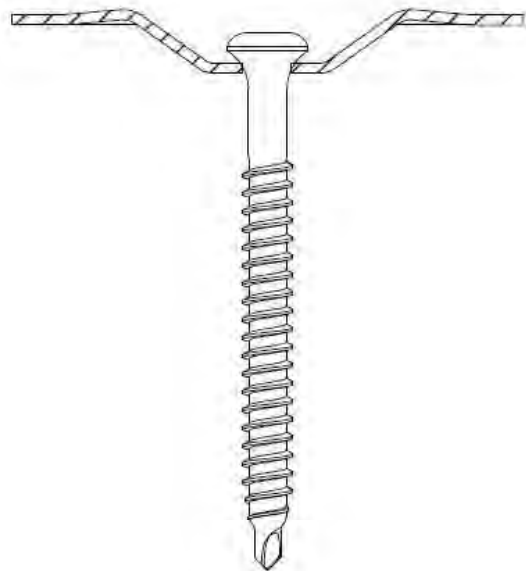

DVP-EF-5010DFR

EDS-B-5,5 x L