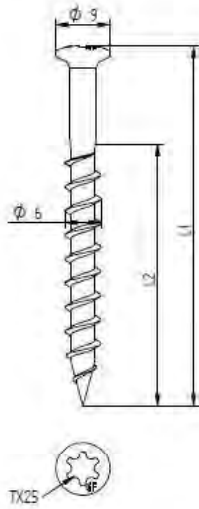

Eurofast GBS
6,0 x L