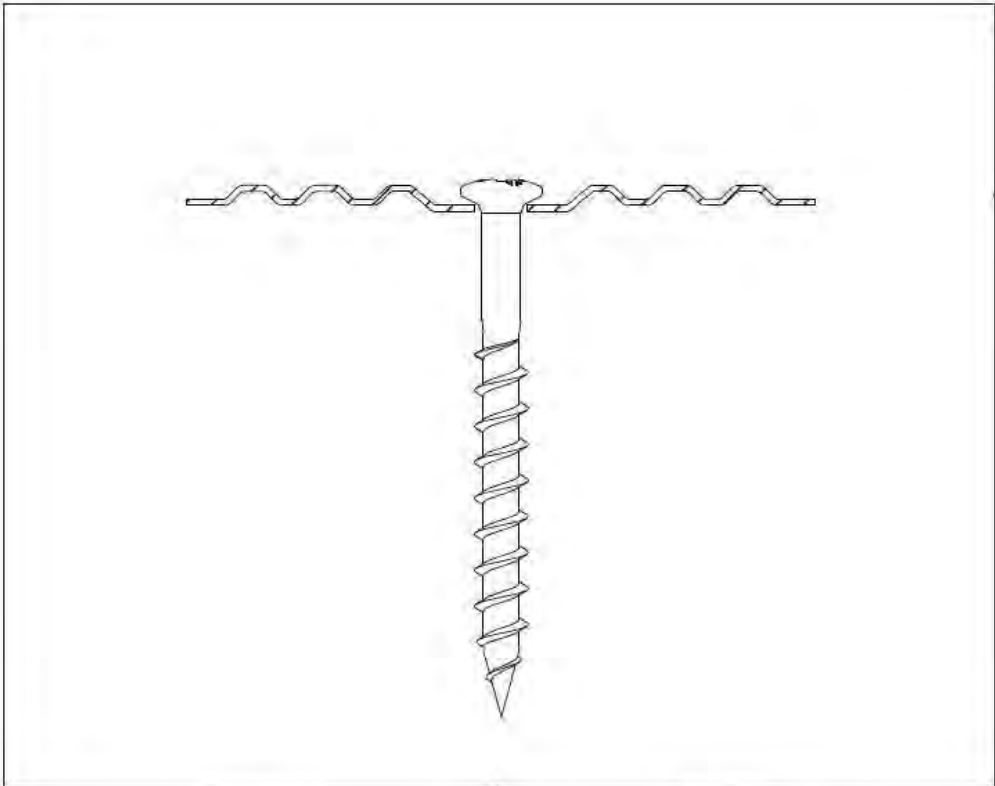

DVP-EF-7007N	GBS 6,0 x L

Combination:
Eurofast DVP-EF-7007N
Eurofast GBS 6,0 x L

Van Rijn Fasteners Europe b.v.
Jan Tooropstraat 16
NL-5753 DK Deurne
copyright © 12.2015