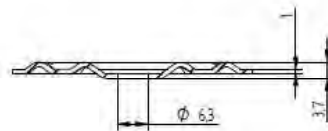

DVP-EF-5010N

EDS-H 5,0 x L

Eurofast EDS-H
5,0 x L

Eurofast
DVP-EF-5010N

Combination:
Eurofast DVP-EF-5010N
Eurofast EDS-H 5,0 x L

Van Roij Fasteners Europe b.v.
Jan Tooropstraat 16
NL-5753 DK Deurne
copyright © 12.2015