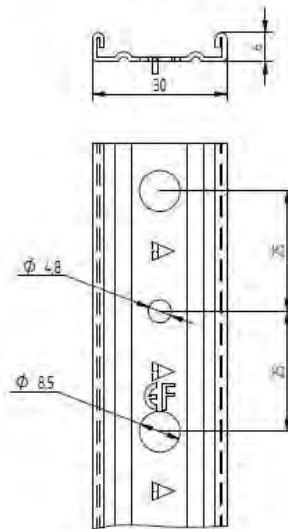

EDF-BAR-FB 30 x 2250

EDS-S 4,8 x L

Eurofast EDS-S
4,8 x L

Eurofast
EDF-BAR-FB

Combination:
Eurofast EDF-BAR-FB 30 x 2250
Eurofast EDS-S 4,8 x L

Van Ralj Fasteners Europe b.v.
Jan Tooropstraat 16
NL-5753 DK Deurne
copyright © 12.2015