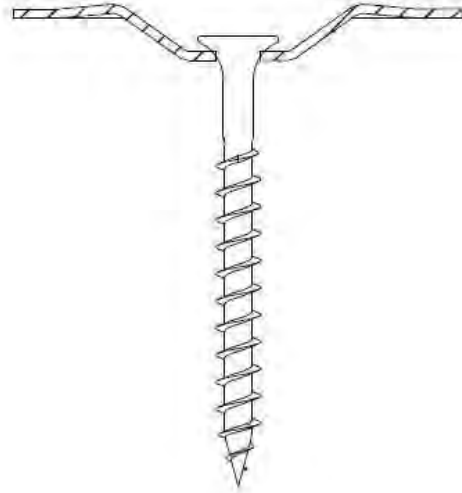

DVP-EF-5010DFR

EDS-H 5,0 x L