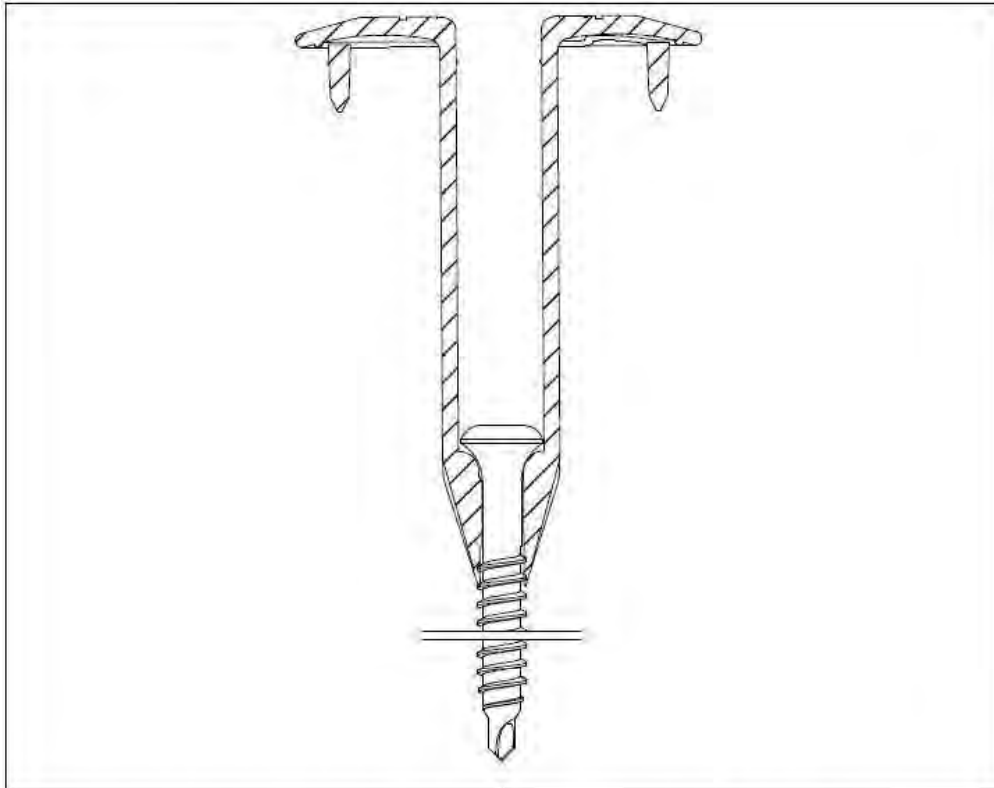

BTRP-45 x L

EDS-B 5,5 x L

VRF Eurofast EDS-B 5,5

TX25

VRF Eurofast
BTRP \varnothing 45

Van Roij Fasteners Europe b.v.

Combination:
Eurofast BTRP \varnothing 45 x L
Eurofast EDS-B 5,5 x L

Range EDS-BZTHD/BGTHD 4,8 x L