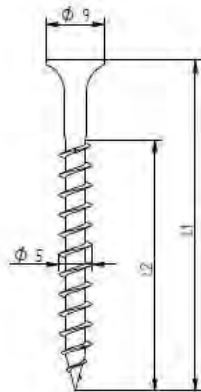

DVP-EFB-8240D

EDS-H 5,0 x L

Combination:
Eurofast DVP-EFB8240D
Eurofast EDS-H 5,0 x L

Van Roij Fasteners Europe b.v.
Jan Tooropstraat 16
NL-5753 DK Deurne
copyright © 12.2015