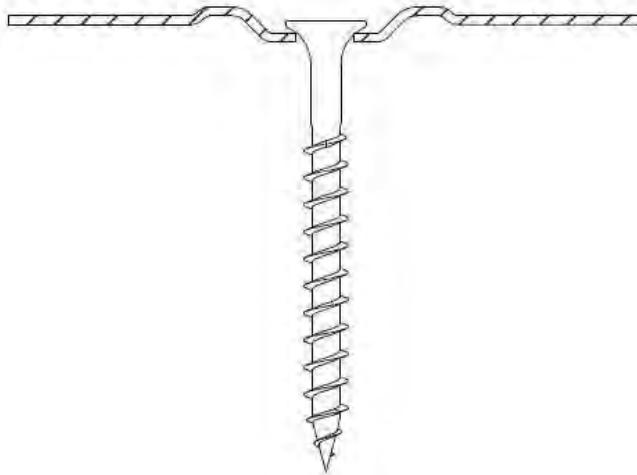

DVP-EF-7010N

EDS-H 5,0 x L