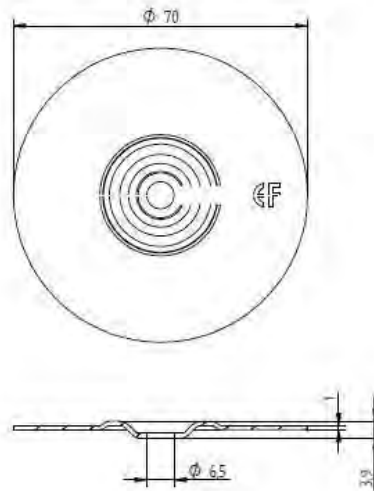

Eurofast
DVP-EF-7010N