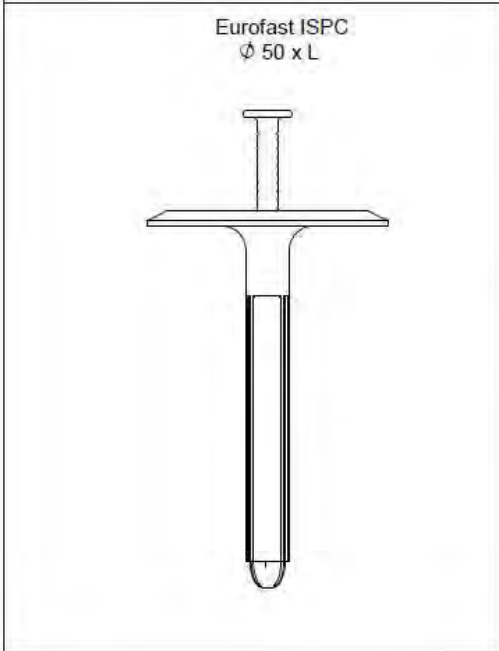

DVP-ISPC-70N	ISPC Ø50 x L

Combination:
Eurofast DVP-ISPC-70N
Eurofast ISPC Ø 50 x L

Van Roij Fasteners Europe b.v.
Jan Tooropstraat 16
NL-5753 DK Deurne
copyright © 12.2015