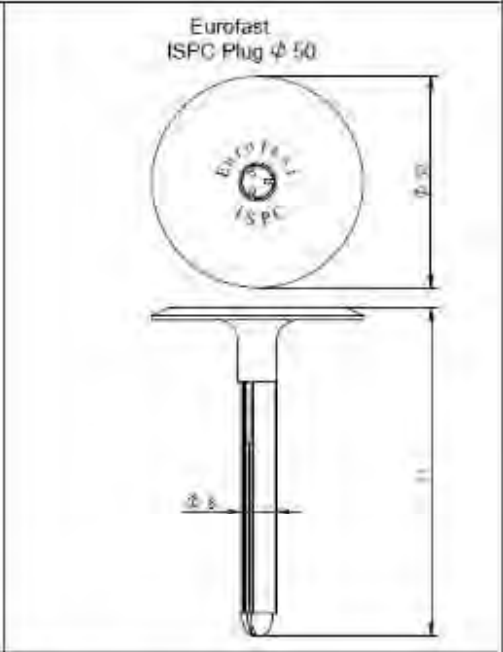

ISPC Plug $\varnothing 50 \times L$	ISPC Nail $\varnothing 4,35 \times L$

Combination:
Eurofast ISPC Plug $\varnothing 50 \times L$
Eurofast ISPC Nail $\varnothing 4,35 \times L$

Van Rijn Fasteners Europe b.v.
Jan Tooropstraat 16
NL-5753 DK Deurne
copyright © 12.2015