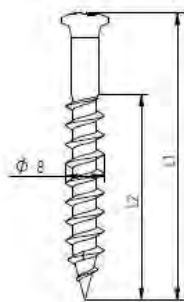

Combination:
Eurofast EDF-BAR-F 30 x 2250
Eurofast GBS-8,0 x L

Van Roij Fasteners Europe b.v.
Jan Tooropstraat 16
NL-5753 DK Deurne
copyright © 12.2015