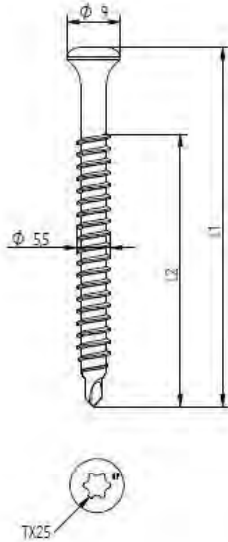

EDF-BAR-FB 30 x 2250

EDS-B-5,5 x L

Combination:
Eurofast EDF-BAR-FB 30 x 2250
Eurofast EDS-B 5,5 x L

Van Roij Fasteners Europe b.v.
Jan Tooropstraat 16
NL-5753 DK Deurne
copyright © 12.2015