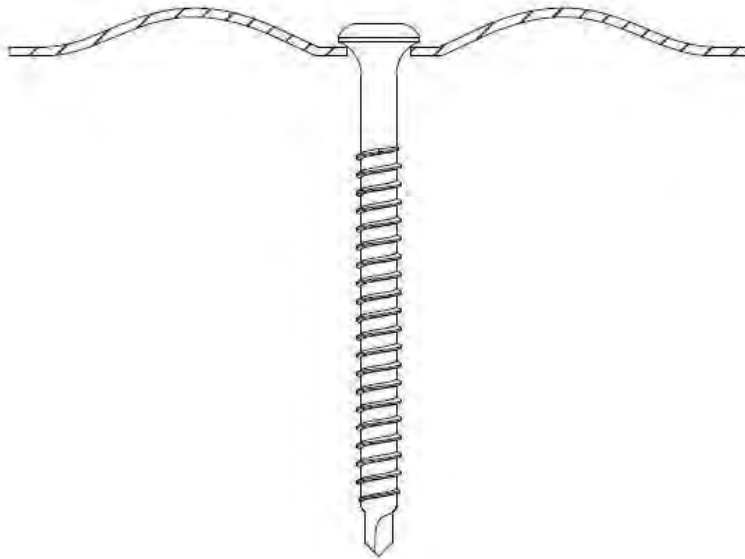

DVP-DF-8240XH

EDS-SRB 4,8 x L