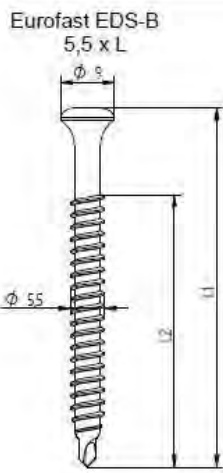

DVP-EF-7070D

EDS-B-5,5 x L

Combination:
Eurofast DVP-EF-7070D
Eurofast EDS-B 5,5 x L

Van Roij Fasteners Europe b.v.
Jan Tooropstraat 16
NL-5753 DK Deurne
copyright © 12.2015