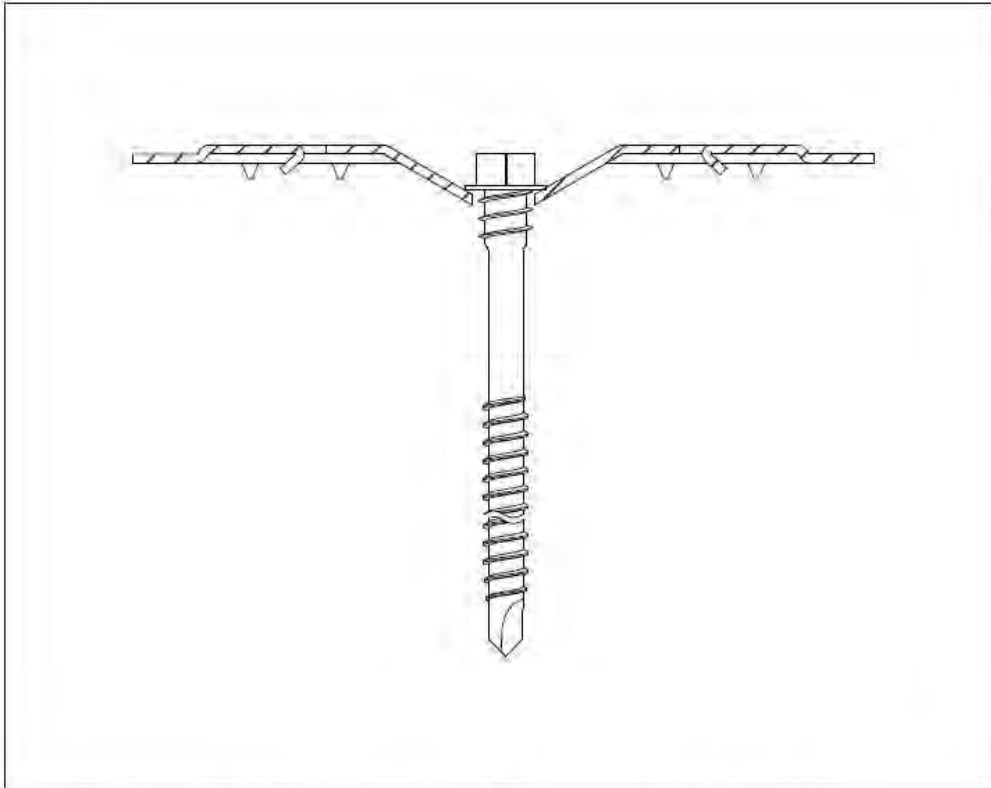

Eurofast
DVP-DFB8240D

DVP-DFB-8240D

EDS-BZTHD/BGTHD 4,8 x L

Eurofast EDS-BZTHD/BGTHD
4,8 x L