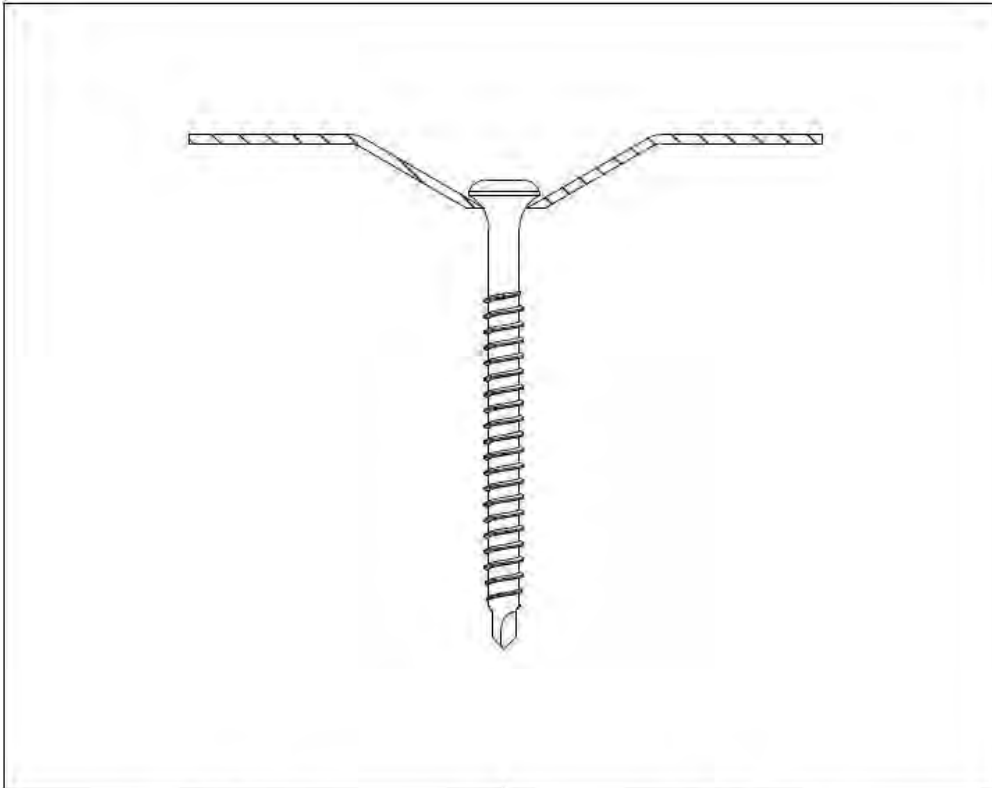

**Eurofast
DVP-EF-7070D**

DVP-EF-7070D

EDS-B-4,8 x L

**Eurofast EDS-B
4,8 x L**