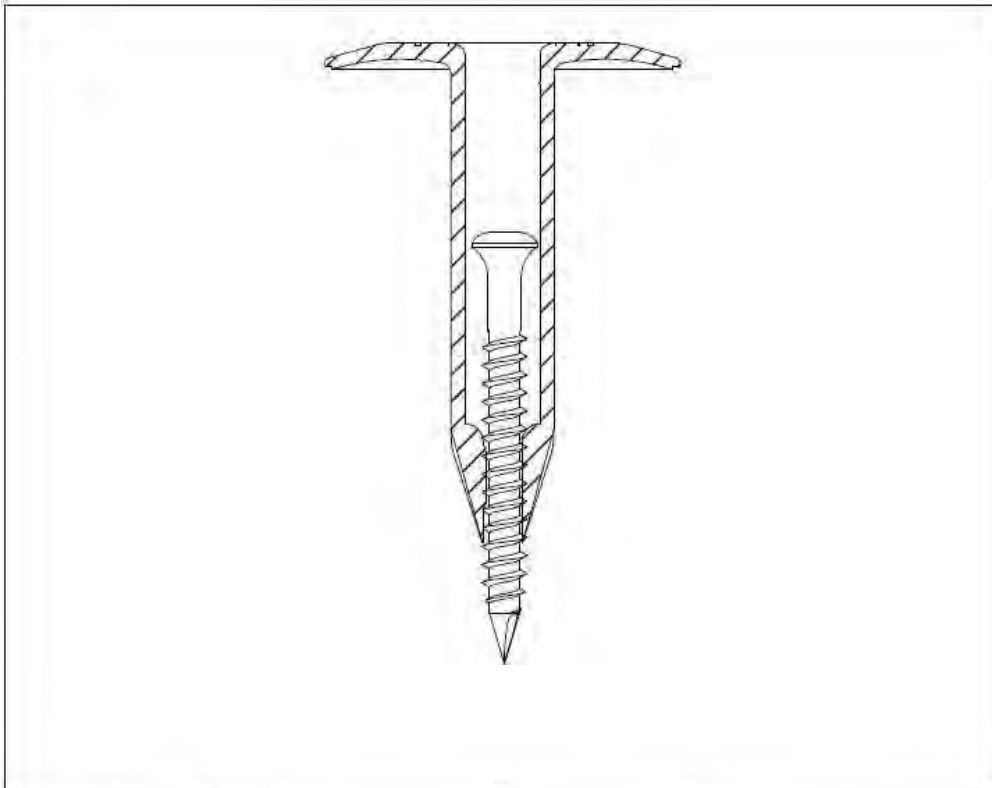

Eurofast
TLK- 45

TLK- 45 x L

EFHD 6,3 x L

Eurofast EFHD
6,3 x L