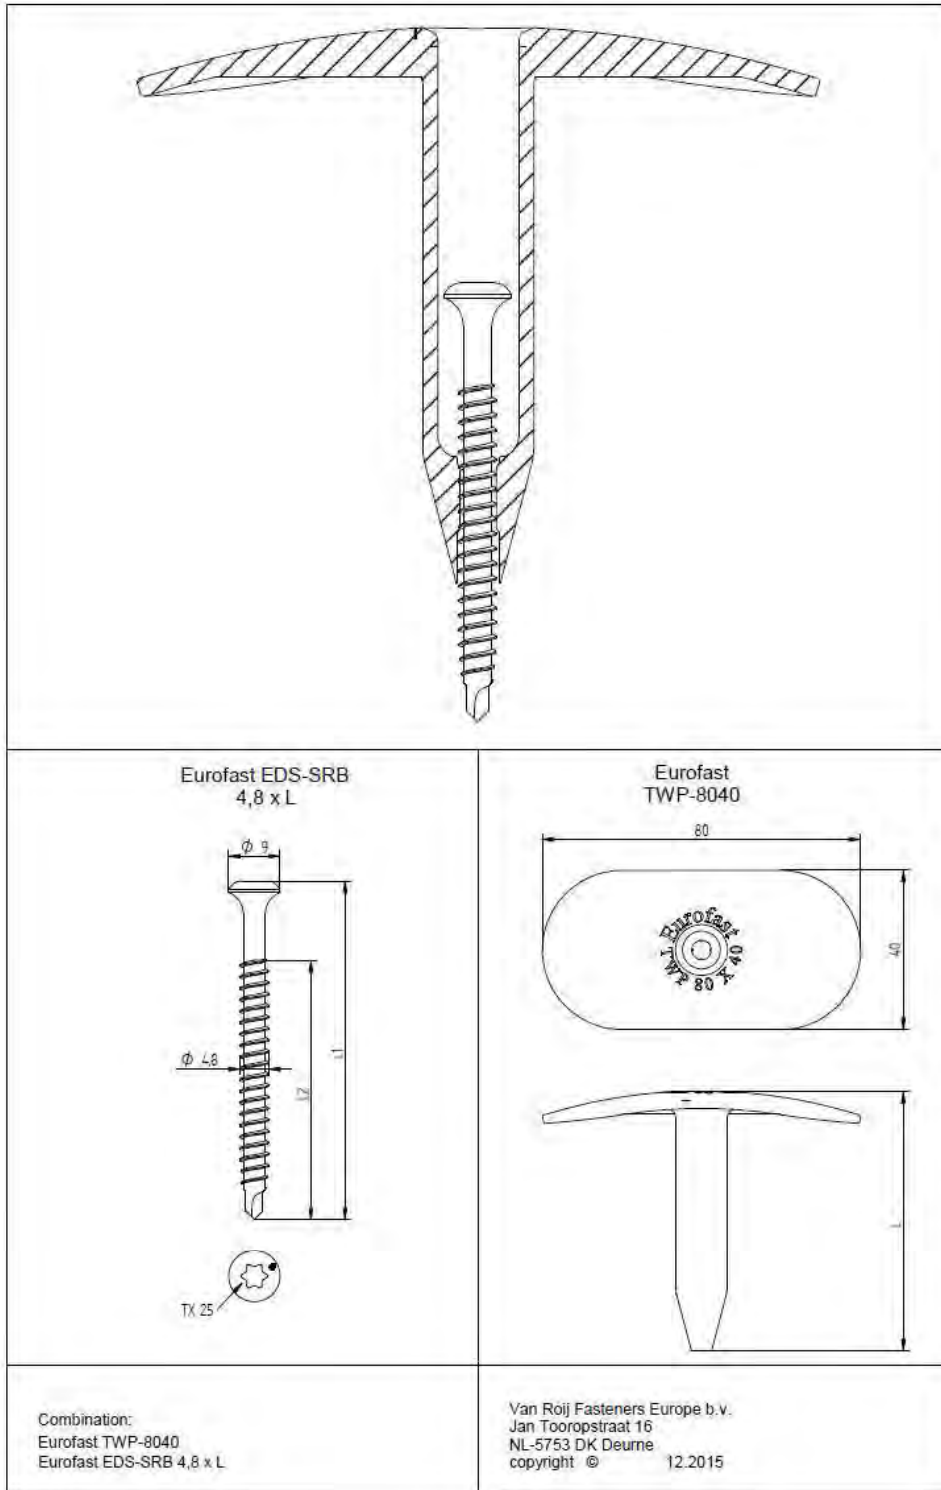

Range EDS-SRB 4,8 x L

TWP-8040	EDS-SRB 4,8 x L