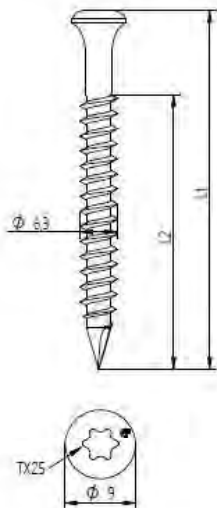

TLK- 45 x L

EFHD 6,3 x L

Combination:
Eurofast TLK- 45 x L
Eurofast EFHD 6,3 x L

Van Roij Fasteners Europe b.v.
Jan Tooropstraat 16
NL-5753 DK Deurne
copyright © 12.2015