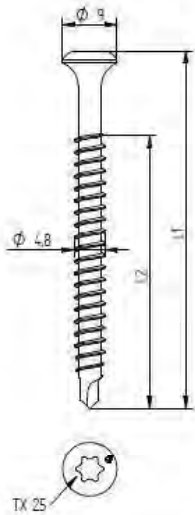

DVP-DF8240XH

EDS-B-4,8 x L

Combination:
Eurofast DVP-DF8240XH
Eurofast EDS-B-4,8 x L

Van Roij Fasteners Europe b.v.
Jan Tooropstraat 16
NL-5753 DK Deurne
copyright © 12.2015