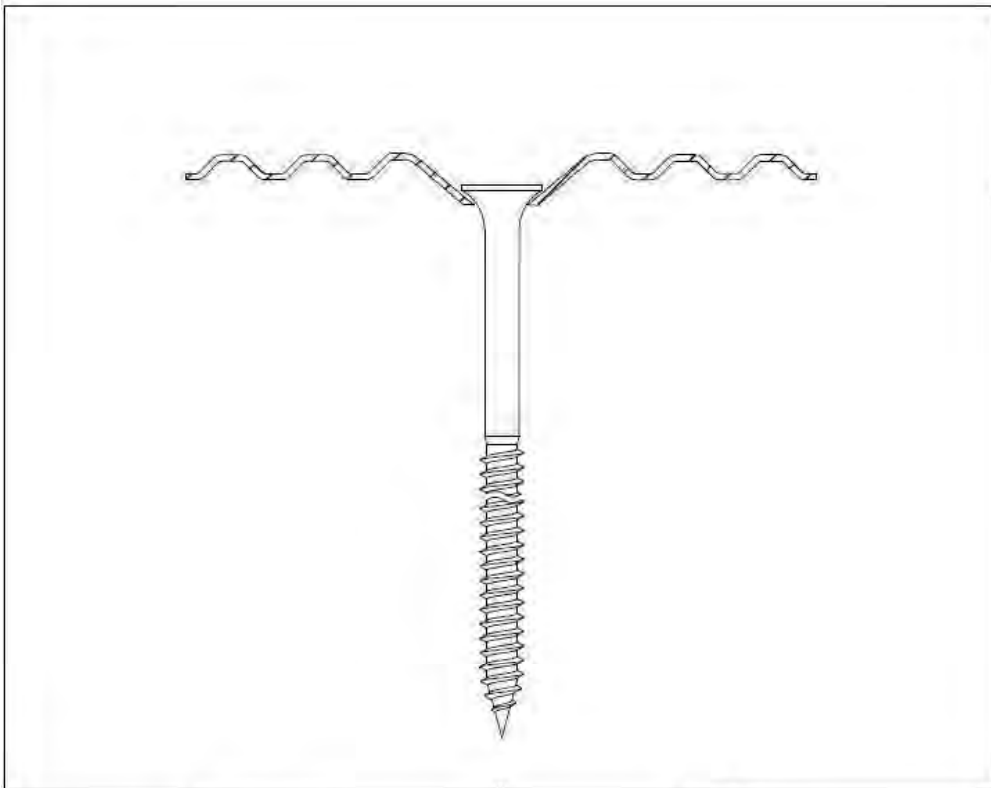

Eurofast
DVP-EF-7007H

Combination:
Eurofast DVP-EF-7007H
Eurofast EDS-S 4,8 x L

Van Roij Fasteners Europe b.v.
Jan Tooropstraat 16
NL-5753 DK Deurne
copyright © 12.2015

DVP-EF-7007D

EDS-S 4,8 x L

Eurofast EDS-S
4,8 x L