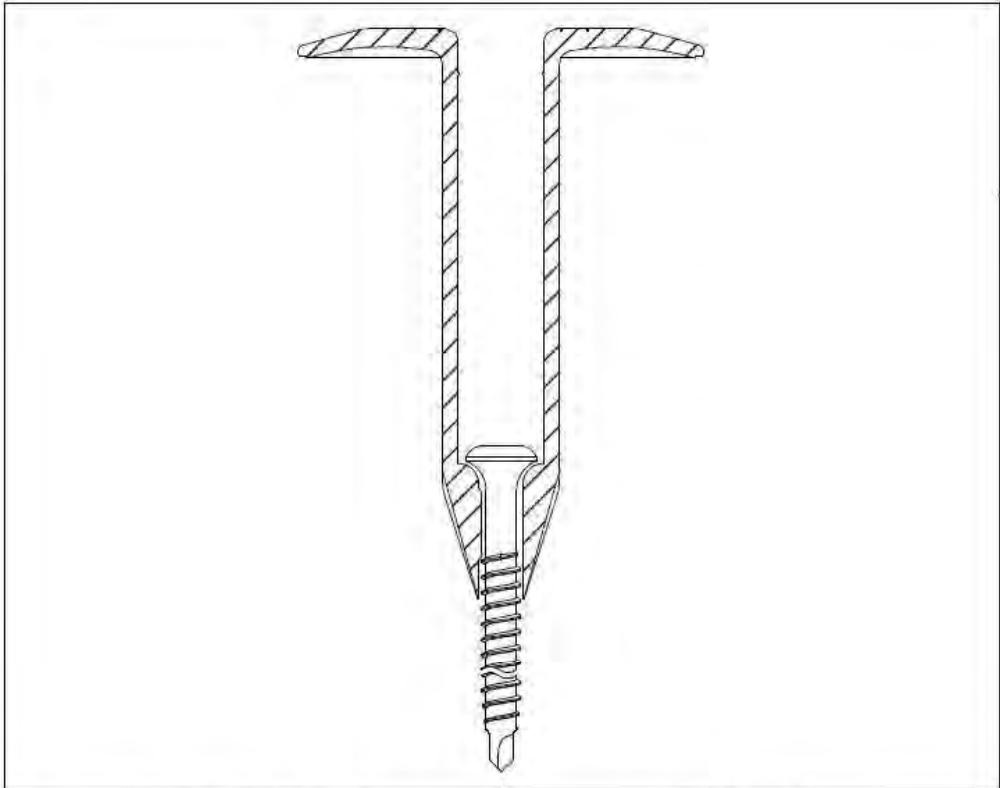

BIO-45-L	EDS-SRB 4,8 x L
----------	-----------------

Van Roij Fasteners Europe b.v.
Combination:
Eurofast BIO Ø 45 x L
Eurofast EDS SRB 4,8 x L

BTRP-45 x L	EDS-SRB 4,8 x L
-------------	-----------------