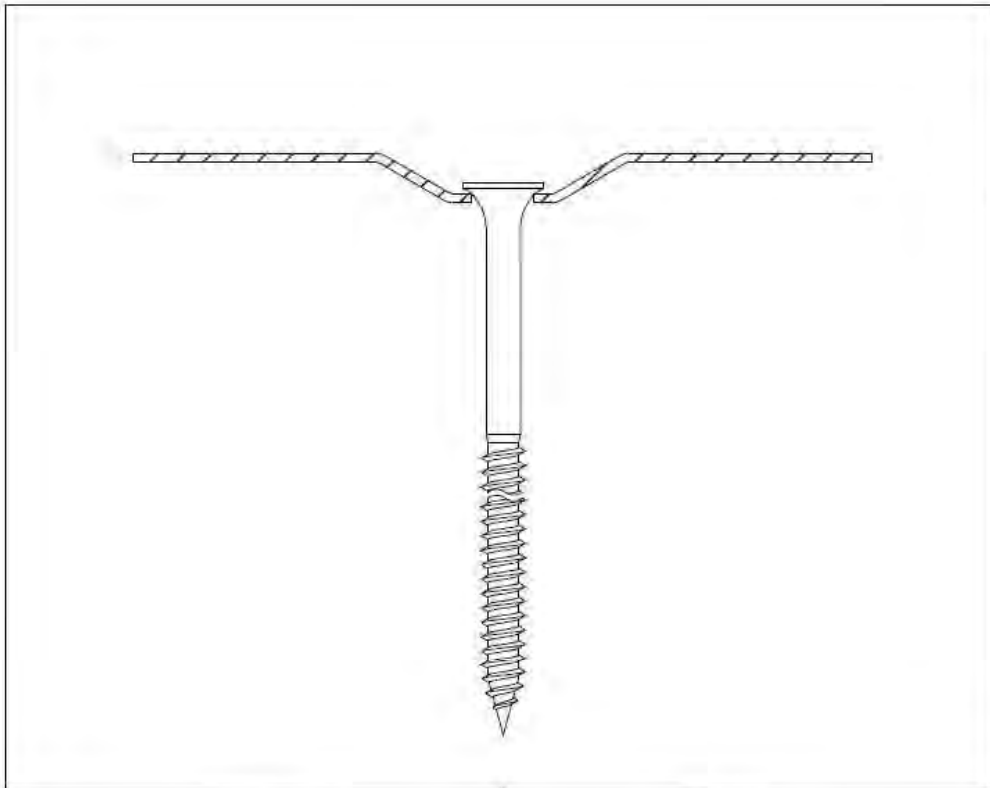

DVP-DF-8240XH

EDS-S 4,8 x L

Eurofast EDS-S
4,8 x L

Eurofast
DVP-DF8240XH

Combination:
Eurofast DVP-DF8240XH
Eurofast EDS-S 4,8 x L

Van Roij Fasteners Europe b.v.
Jan Tooropstraat 16
NL-5753 DK Deurne
copyright © 12.2015