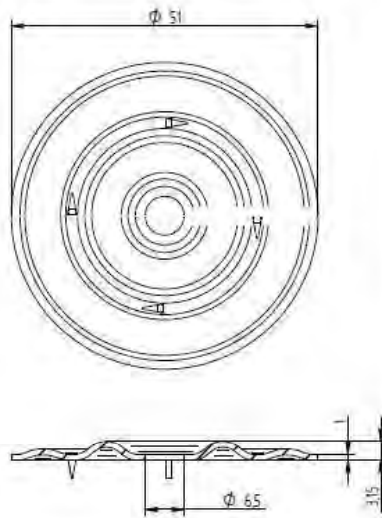

Combination:
Eurofast DVP-EFB-51NS
Eurofast EFR 6,3 x L

Van Roij Fasteners Europe b.v.
Jan Tooropstraat 16
NL-5753 DK Deurne
copyright © 12.2015