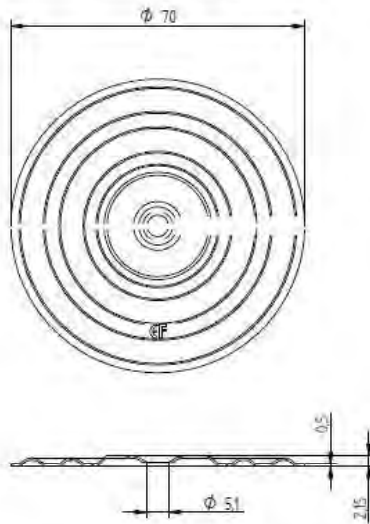

DVP-EF-7005N

EDS-SRB 4,8 x L

Eurofast EDS-SRB
4,8 x L

Eurofast
DVP-EF-7005N

Combination:
Eurofast DVP-EF-7005N
Eurofast EDS-SRB 4,8 x L

Van Rijn Fasteners Europe b.v.
Jan Tooropstraat 16
NL-5753 DK Deurne
copyright © 12.2015