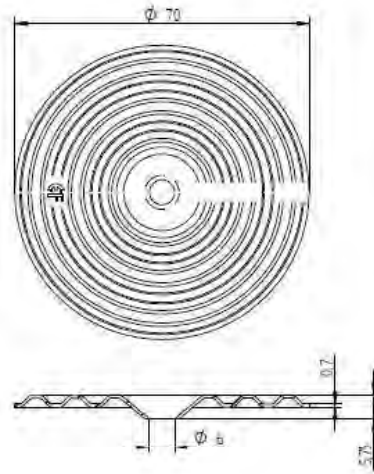

DVP-EF-7007D

GBSA2 6,0 x L

Eurofast GBS-A2
6,0 x L

Eurofast
DVP-EF-7007D

Combination:
Eurofast DVP-EF-7007D
Eurofast GBS-A2 6,0 x L

Van Roij Fasteners Europe b.v.
Jan Tooropstraat 16
NL-5753 DK Deurne
copyright © 12.2015