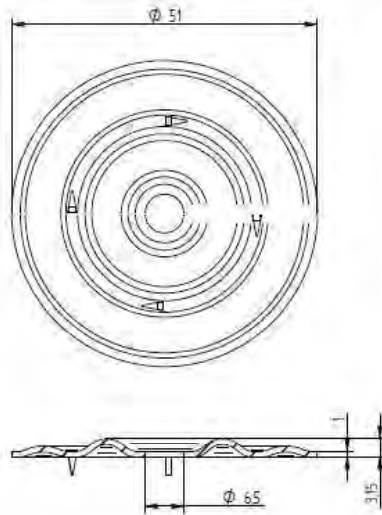

Combination:
Eurofast DVP-EFB-51NS
Eurofast EDS-S 4,8 x L

Van Roij Fasteners Europe b.v.
Jan Tooropstraat 16
NL-5753 DK Deurne
copyright © 12.2015