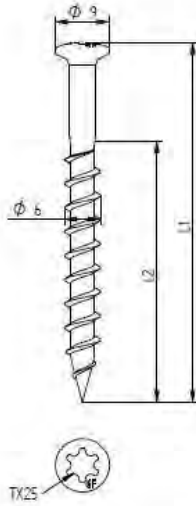

Eurofast GBS
6,0 x L