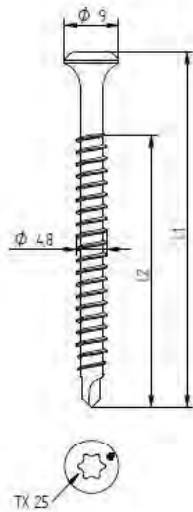

DVP-EF-8040D

EDS-SRB 4,8 x L

Combination:
Eurofast DVP-EF-8040D
Eurofast EDS-SRB 4,8 x L

Van Roij Fasteners Europe b.v.
Jan Tooropstraat 16
NL-5753 DK Deurne
copyright © 12.2015