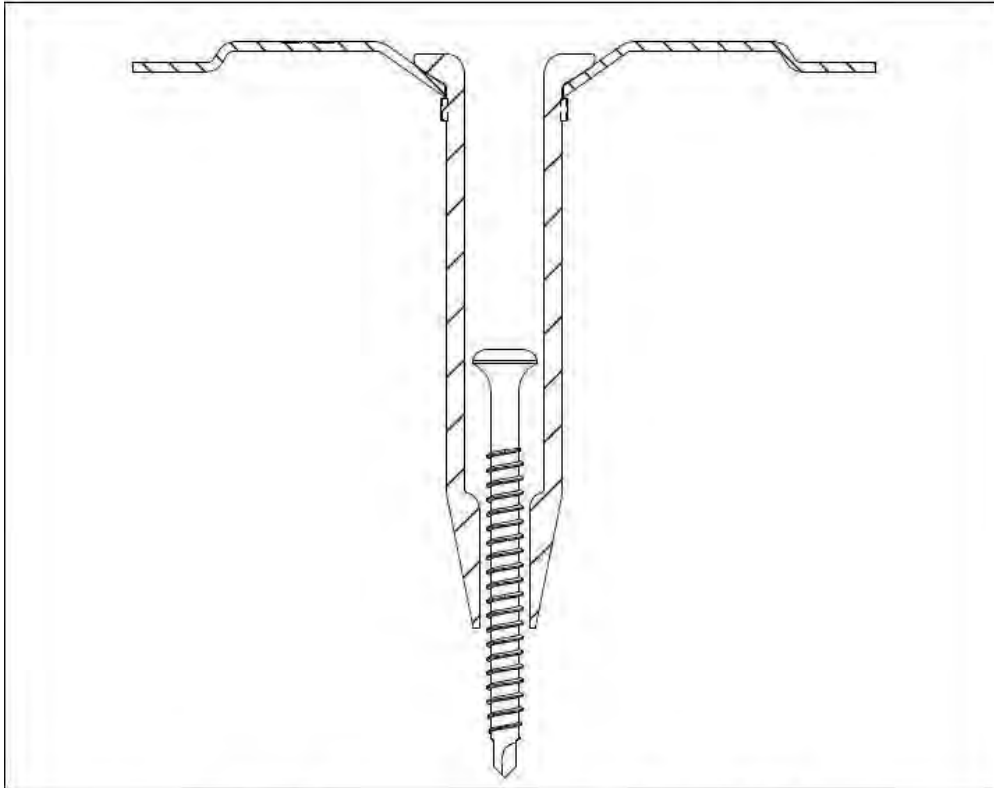

Eurofast KMT-15
Eurofast DVPKMT-8240D

KMT-15 + DVPKMT-8240D

EDS-B-4,8 x L

Eurofast EDS-B
4,8 x L