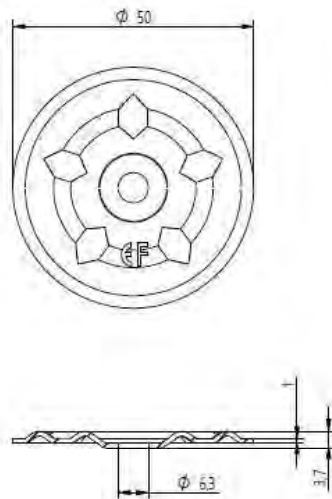

DVP-EF-5010N

GBS 6,0 x L

Eurofast GBS
6,0 x L

Eurofast
DVP-EF-5010N

Combination:
Eurofast DVP-EF-5010N
Eurofast GBS 6,0 x L

Van Rijn Fasteners Europe b.v.
Jan Tooropstraat 16
NL-5753 DK Deurne
copyright © 12.2015