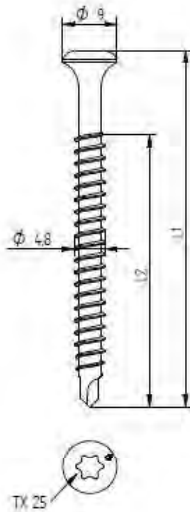

DVP-DFB8240D

EDS-B-4,8 x L

Combination:
Eurofast DVP-DFB8240D
Eurofast EDS-B-4,8 x L

Van Roij Fasteners Europe b.v.
Jan Tooropstraat 16
NL-5753 DK Deurne
copyright © 12.2015