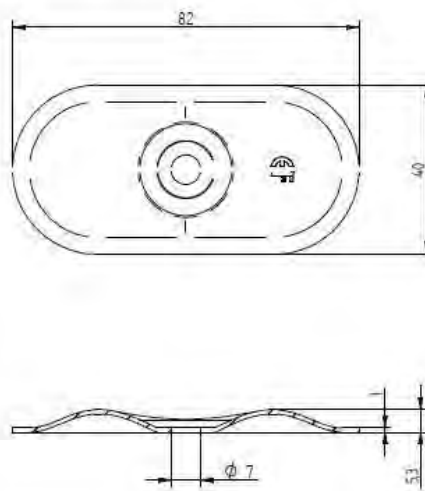

DVP-DF8240XH

EDS-B-4,8 x L

Combination:
Eurofast DVP-DF8240XH
Eurofast EDS-B-4,8 x L

Van Roij Fasteners Europe b.v.
Jan Tooropstraat 16
NL-5753 DK Deurne
copyright © 12.2015