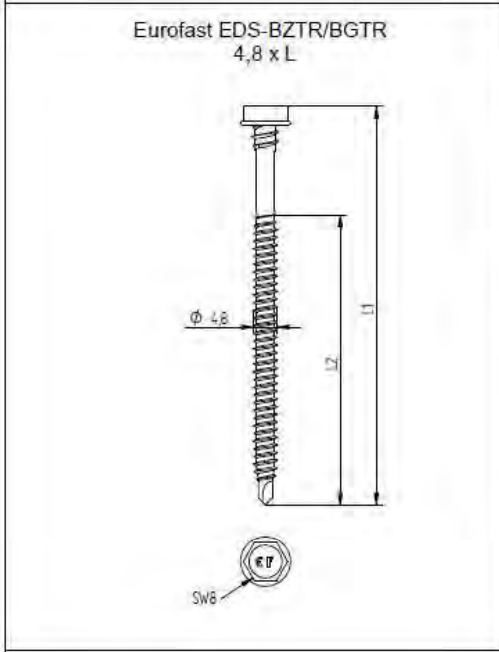

DVP-DF-8240D	EDS-BZTR/BGTR 4,8 x L

Combination:
Eurofast DVP-DF-8240R
Eurofast EDS-BZTR/BGTR 4,8 x L

Van Roij Fasteners Europe b.v.
Jan Tooropstraat 16
NL-5753 DK Deurne
copyright © 12.2015