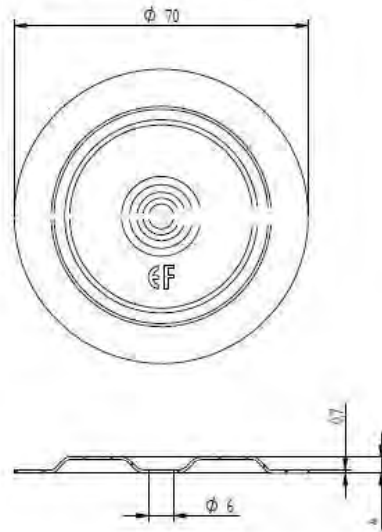

DVP-EF-7007H

EDS-SRB 4,8 x L

Eurofast EDS-SRB
4,8 x L

Eurofast
DVP-EF-7007H

Combination:
Eurofast DVP-EF-7007H
Eurofast EDS-SRB 4,8 x L

Van Roij Fasteners Europe b.v.
Jan Tooropstraat 16
NL-5753 DK Deurne
copyright © 12.2015