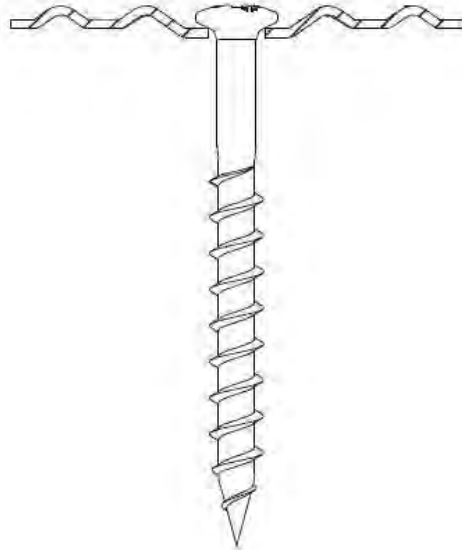

DVP-EF-5010N

GBS 6,0 x L