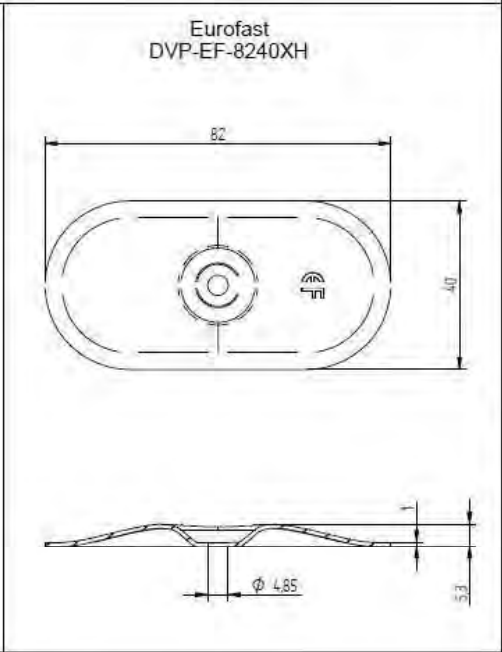

DVP-EF-8240XH	EDS-BZTHD/BGTHD 4,8 x L

Combination:
Eurofast DVP-EF-8240XH
Eurofast EDS-BZTHD/BGTHD 4,8 x L

Van Roij Fasteners Europe b.v.
Jan Tooropstraat 16
NL-5753 DK Deurne
copyright © 12.2015