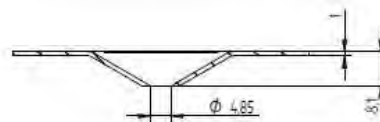

DVP-EF-7070D

EDS-H 5,0 x L

Eurofast EDS-H
5,0 x L

Eurofast
DVP-EF-7070D

Combination:
Eurofast DVP-EF-7070D
Eurofast EDS-H 5,0 x L

Van Roij Fasteners Europe b.v.
Jan Tooropstraat 16
NL-5753 DK Deurne
copyright © 12.2015