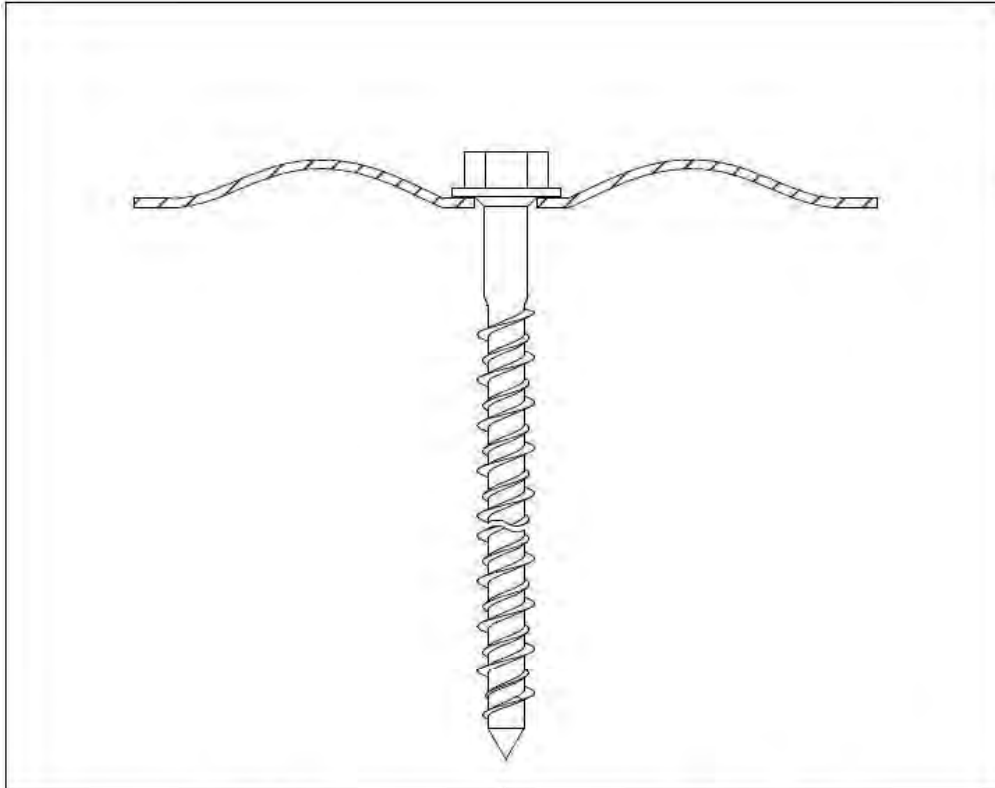

Eurofast
DVP-DF8240XH

DVP-DF8240XH

DFCF 6,3 x L

Eurofast DFCF
6,3 x L