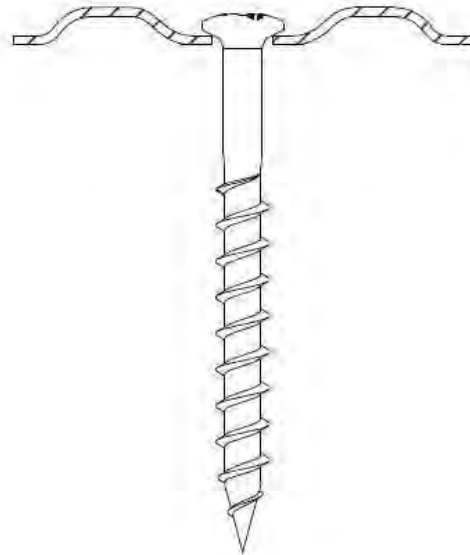

Eurofast GBS-A2
6,0 x L

Eurofast
DVP-EF-4010N

Combination:
Eurofast DVP-EF-4010N
Eurofast GBS-A2 6,0 x L

Van Roij Fasteners Europe b.v.
Jan Tooropstraat 16
NL-5753 DK Deurne
copyright © 12.2015

Eurofast GBS-A2
6,0 x L