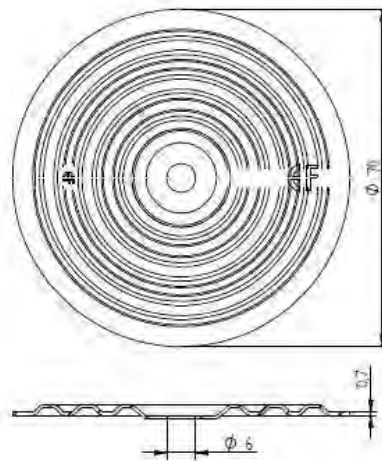

van Roij Fasteners Europe b.v.

Combination:
Eurofast DVP-EF 7007 N
Eurofast EFR $\phi 6,3 \times L$