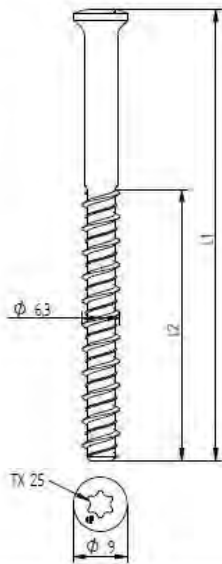

Combination:
Eurofast DVP-DF-7070D
Eurofast EFR 6,3 x L

Van Roij Fasteners Europe b.v.
Jan Tooropstraat 16
NL-5753 DK Deurne
copyright © 12.2015