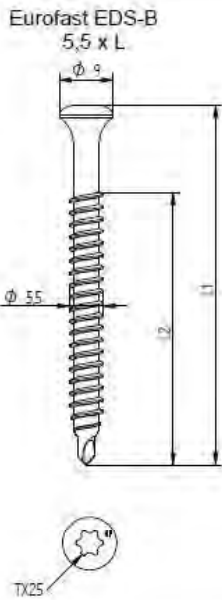

Combination:
Eurofast DVP-EF-7007D
Eurofast EDS-B 5,5 x L

Van Roij Fasteners Europe b.v.
Jan Tooropstraat 16
NL-5753 DK Deurne
copyright © 12.2015