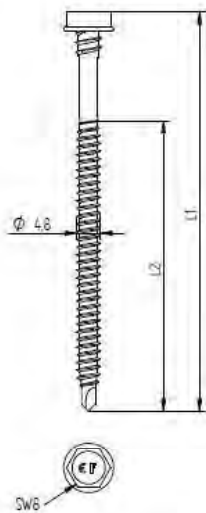

DVP-DFB-8240D

EDS-BZTR/BGTR 4,8 x L

Combination:
Eurofast DVP-DFB8240D
Eurofast EDS-BZTR/BGTR 4,8 x L

Van Roij Fasteners Europe b.v.
Jan Tooropstraat 16
NL-5753 DK Deurne
copyright © 12.2015