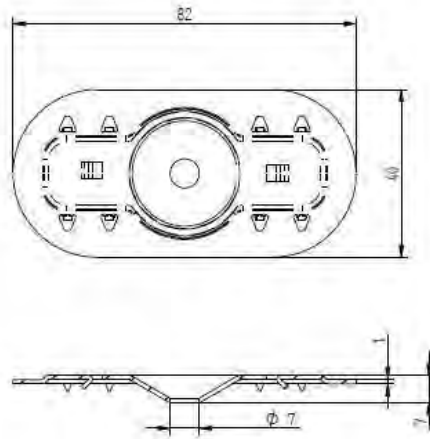

DVP-DFB-8240D

EDS-S 4,8 x L

Eurofast EDS-S
4,8 x L

Eurofast
DVP-DFB8240D

Combination:
Eurofast DVP-DFB8240D
Eurofast EDS-S 4,8 x L

Van Roij Fasteners Europe b.v.
Jan Tooropstraat 16
NL-5753 DK Deurne
copyright © 12.2015