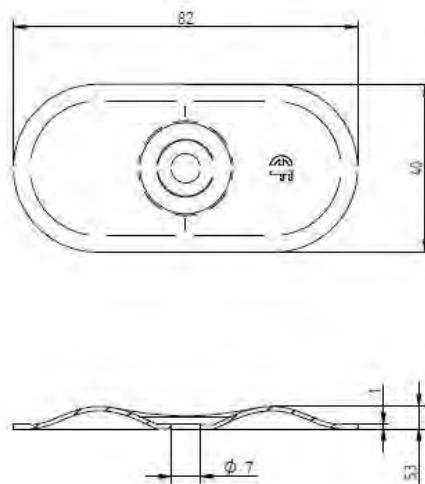

DVP-DF-8240XH

EDS-S 4,8 x L

Eurofast EDS-S
4,8 x L

Eurofast
DVP-DF8240XH

Combination:
Eurofast DVP-DF8240XH
Eurofast EDS-S 4,8 x L

Van Roij Fasteners Europe b.v.
Jan Tooropstraat 16
NL-5753 DK Deurne
copyright © 12.2015