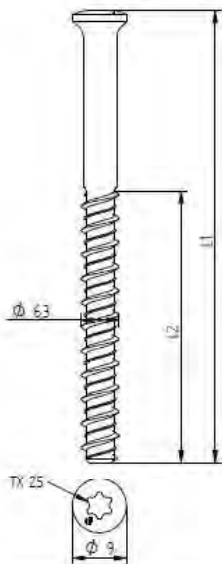

Eurofast
DVP-EF-5010N

Combination:
Eurofast DVP-EF-5010N
Eurofast EFR 6,3 x L

Van Roij Fasteners Europe b.v.
Jan Tooropstraat 16
NL-5753 DK Deurne
copyright © 12.2015

DVP-EF-5010D

EFR 6,3 x L

Eurofast EFR
6,3 x L