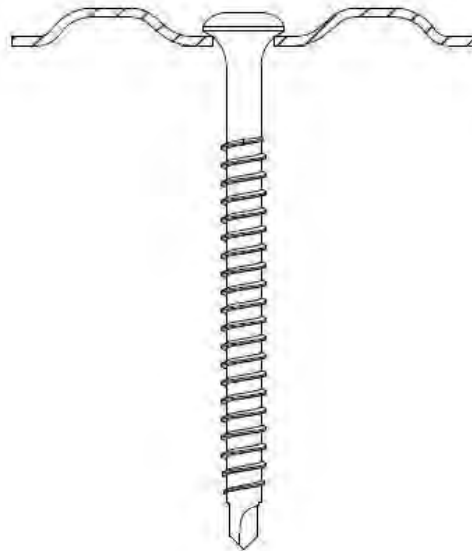

DVP-EF-51N

EDS-B-4,8 x L