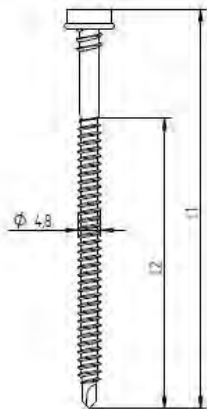

DVP-EF-7010DFR

EDS-BZT/BGT 4,8 x L

Combination:
Eurofast DVP-EF-7010DFR
Eurofast EDS-BZT/BGT 4,8 x L

Van Roij Fasteners Europe b.v.
Jan Tooropstraat 16
NL-5753 DK Deurne
copyright © 12.2015