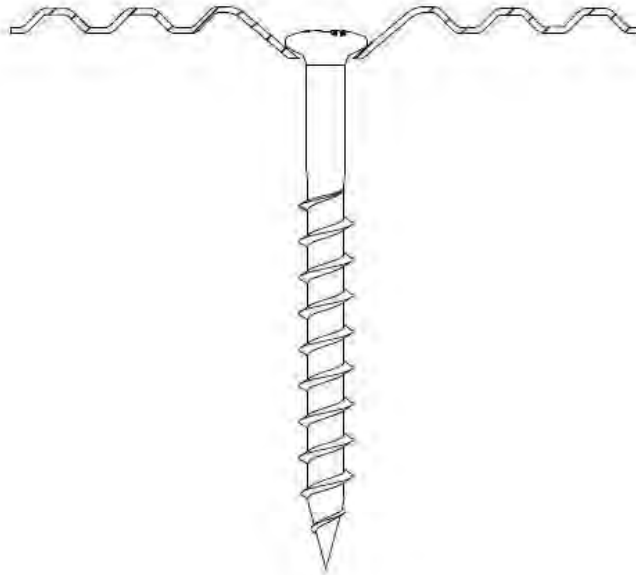

DVP-EF-7007D

GBSA2 6,0 x L