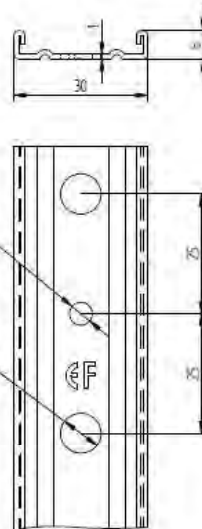

EDF-BAR-F 30 x 2250

EDS-BZTR 4,8 x L

Eurofast EDS-BZTR
4,8 x L

Eurofast
EDF-BAR-F

Combination:
Eurofast EDF-BAR-F 30 x 2250
Eurofast EDS-BZTR 4,8 x L

Van Roij Fasteners Europe b.v.
Jan Tooropstraat 16
NL-5753 DK Deurne
copyright © 12.2015