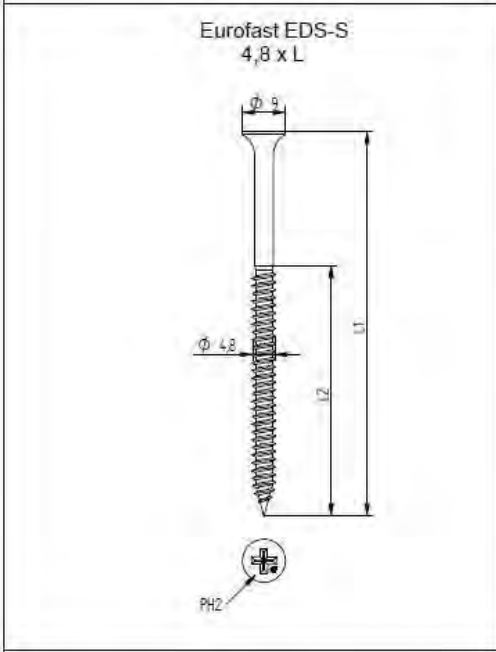

DVP-EF-7010N	EDS-S 4,8 x L

Combination:
Eurofast DVP-EF-7010N
Eurofast EDS-S 4,8 x L

Van Roij Fasteners Europe b.v.
Jan Tooropstraat 16
NL-5753 DK Deurne
copyright © 12.2015