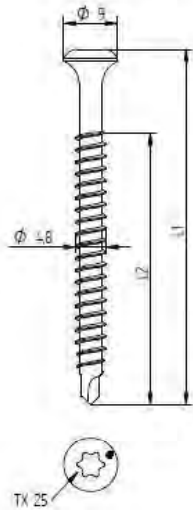

TLK- 45 x L

EDS-SRB 4,8 x L

Combination:
Eurofast TLK- 45 x L
Eurofast EDS-SRB 4,8 x L

Van Roij Fasteners Europe b.v.
Jan Tooropstraat 16
NL-5753 DK Deurne
copyright © 12.2015