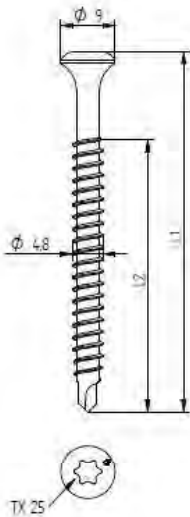

DVP-EFB8240D

EDS-B-4,8 x L

Combination:
Eurofast DVP-EFB8240D
Eurofast EDS-B-4,8 x L

Van Roij Fasteners Europe b.v.
Jan Tooropstraat 16
NL-5753 DK Deurne
copyright © 12.2015