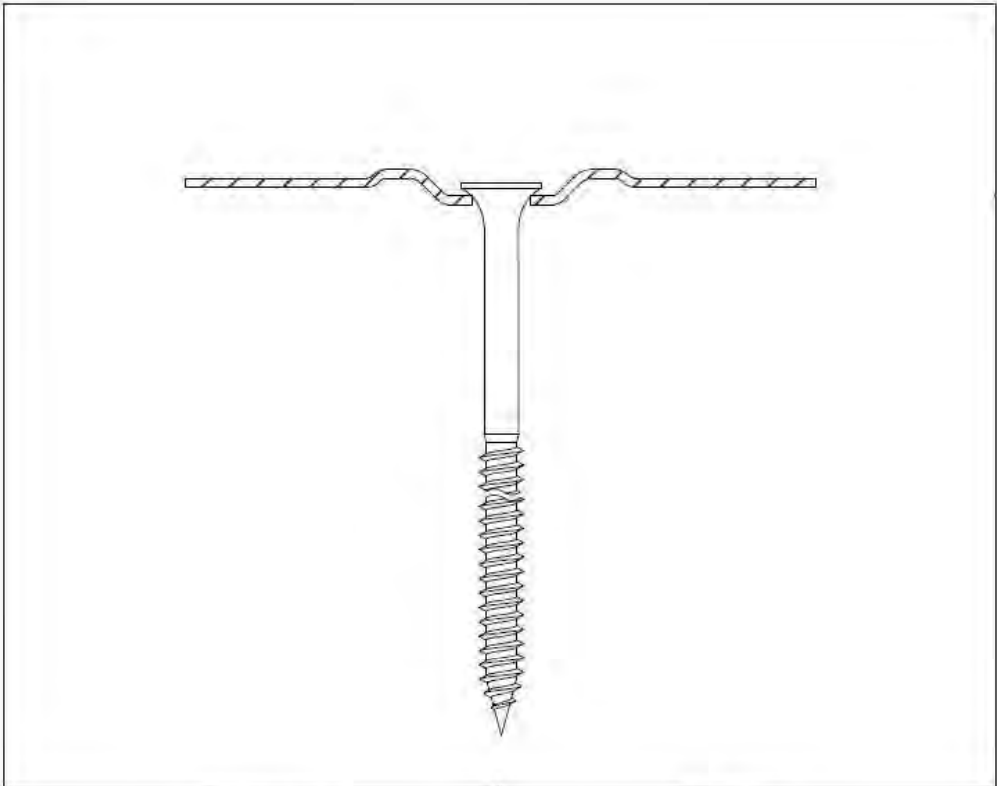

DVP-EF-7010N	EDS-S 4,8 x L

Combination:
Eurofast DVP-EF-7010N
Eurofast EDS-S 4,8 x L

Van Roij Fasteners Europe b.v.
Jan Tooropstraat 16
NL-5753 DK Deurne
copyright © 12.2015