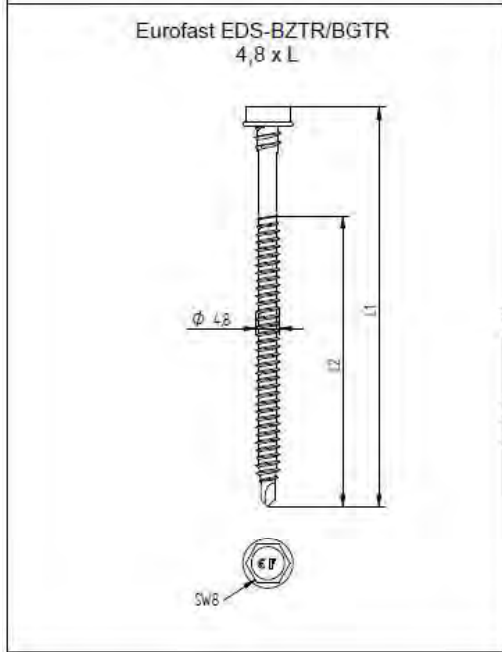

DVP-EF-7070D	EDS-BZTR/BGTR 4,8 x L

Combination:
Eurofast DVP-EF-7070D
Eurofast EDS-BZTR/BGTR 4,8 x L

Van Roij Fasteners Europe b.v.
Jan Tooropstraat 16
NL-5753 DK Deurne
copyright © 12.2015