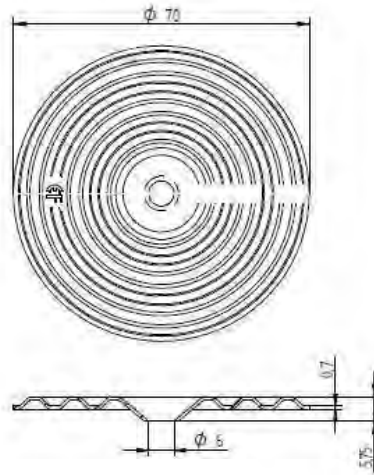

Eurofast
DVP-EF-7007D