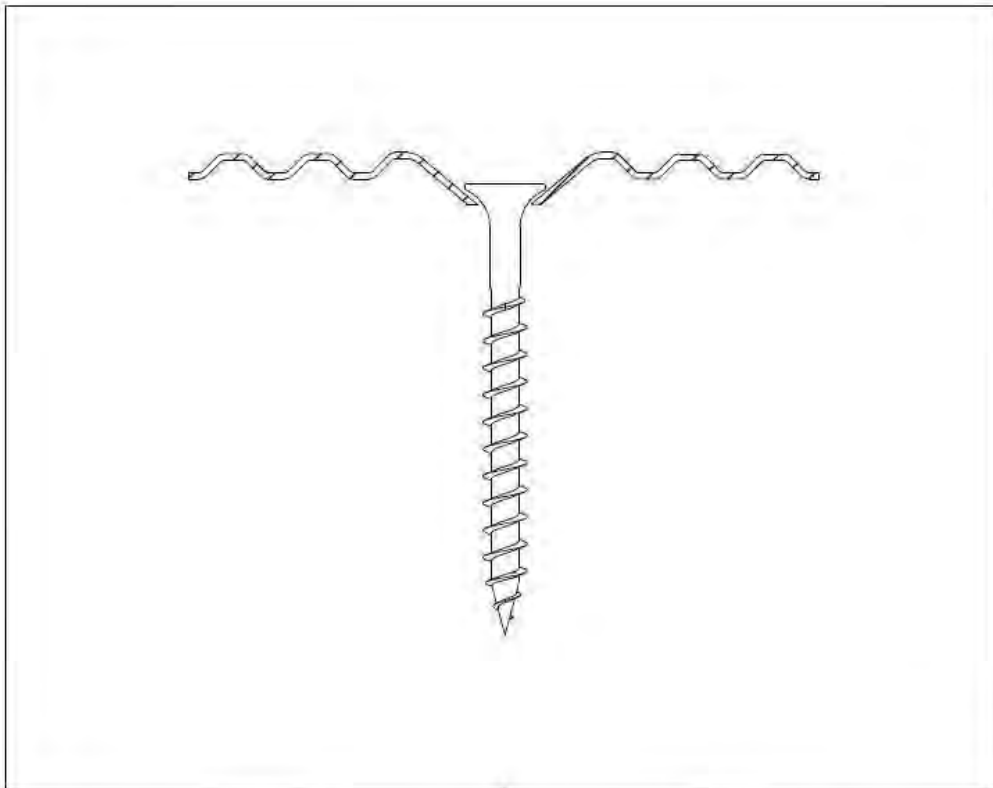

DVP-EF-7007H

EDS-H 5,0 x L

Eurofast EDS-H
5,0 x L

Eurofast
DVP-EF-7007H

Combination:
Eurofast DVP-EF-7007H
Eurofast EDS-H 5,0 x L

Van Roij Fasteners Europe b.v.
Jan Tooropstraat 16
NL-5753 DK Deurne
copyright © 12.2015