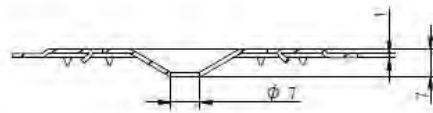

DVP-DFB-8240D

EDS-BZT/BGT 4,8 x L

Eurofast EDS-BZT/BGT
4,8 x L

Eurofast
DVP-DFB8240D

Combination:
Eurofast DVP-DFB8240D
Eurofast EDS-BZT/BGT 4,8 x L

Van Roij Fasteners Europe b.v.
Jan Tooropstraat 16
NL-5753 DK Deurne
copyright © 12.2015