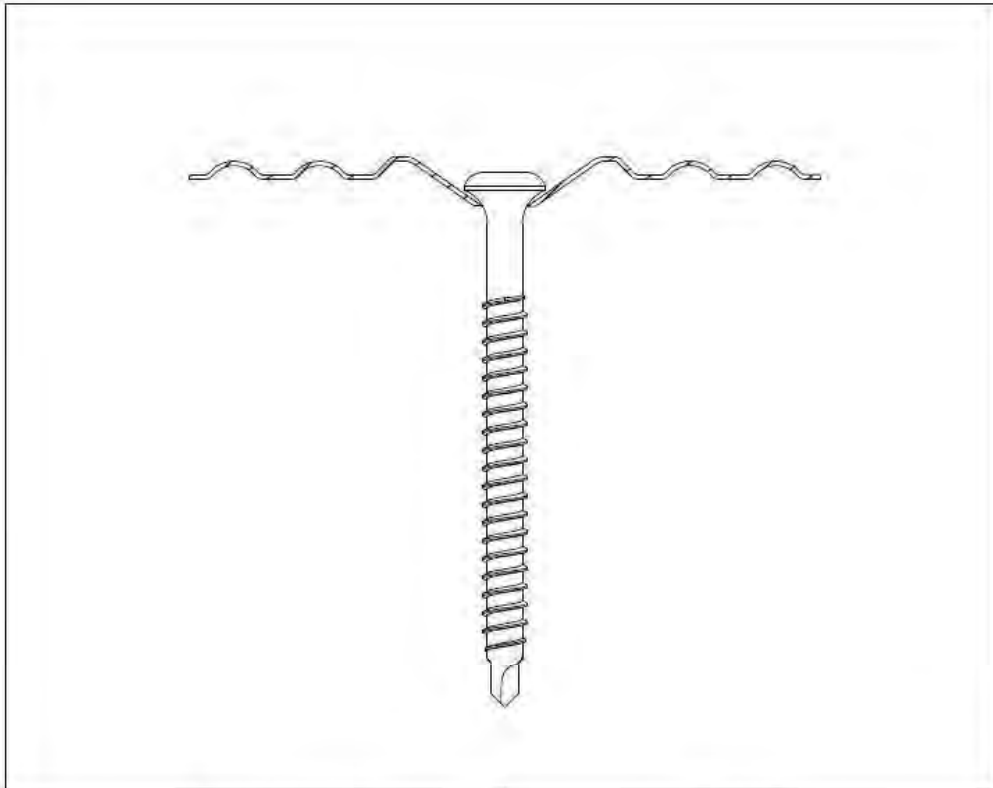

Eurofast
DVP-EF-7005D

DVP-EF-7005D

EDS-SRB 4,8 x L

Eurofast EDS-SRB
4,8 x L