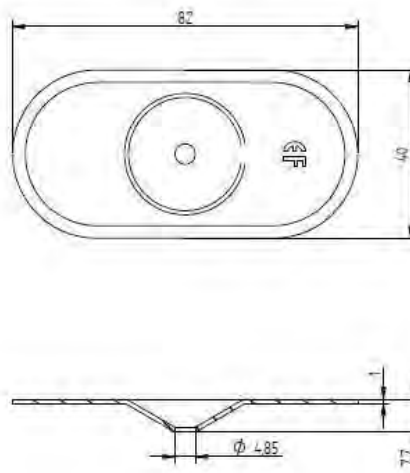

DVP-EF-8240D

EDS-BZTR/BGTR 4,8 x L

Eurofast EDS-BZTR/BGTR
4,8 x L

Eurofast
DVP-EF-8240D

Combination:
Eurofast DVP-EF-8240D
Eurofast EDS-BZTR/BGTR 4,8 x L

Van Roij Fasteners Europe b.v.
Jan Tooropstraat 16
NL-5753 DK Deurne
copyright © 12.2015