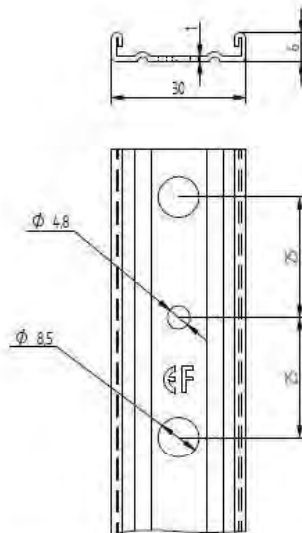

Eurofast
EDF-BAR-F