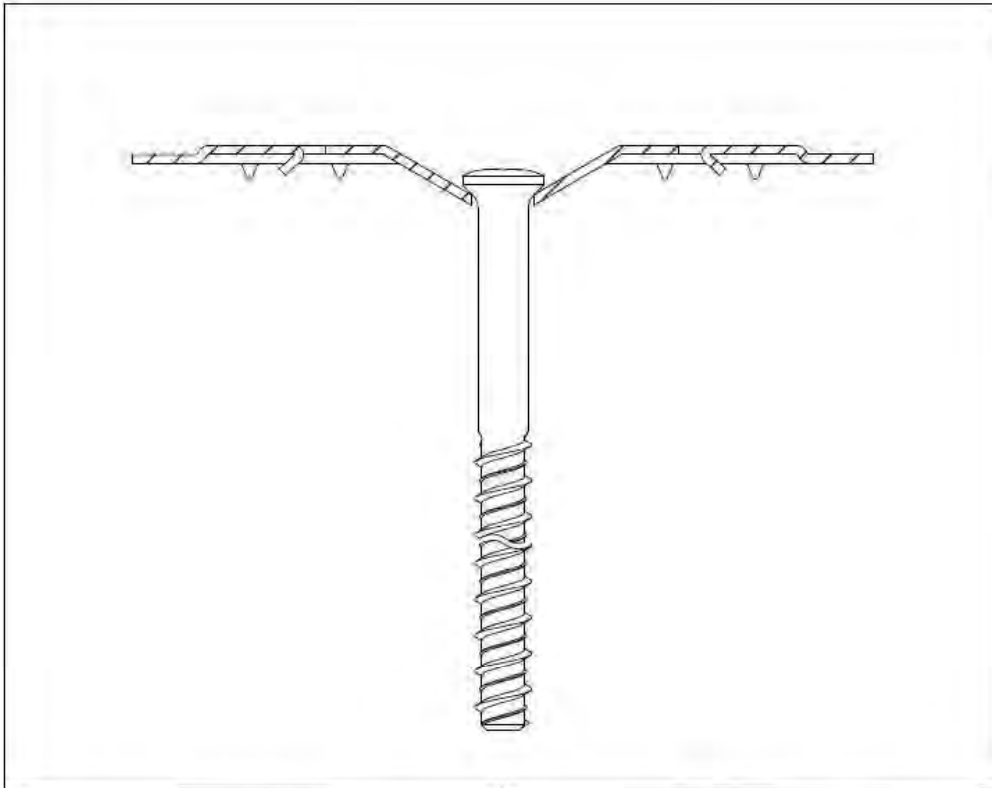

Eurofast
DVP-DFB8240D

DVP-DFB-8240D

EFR 6,3 x L

Eurofast EFR
6,3 x L