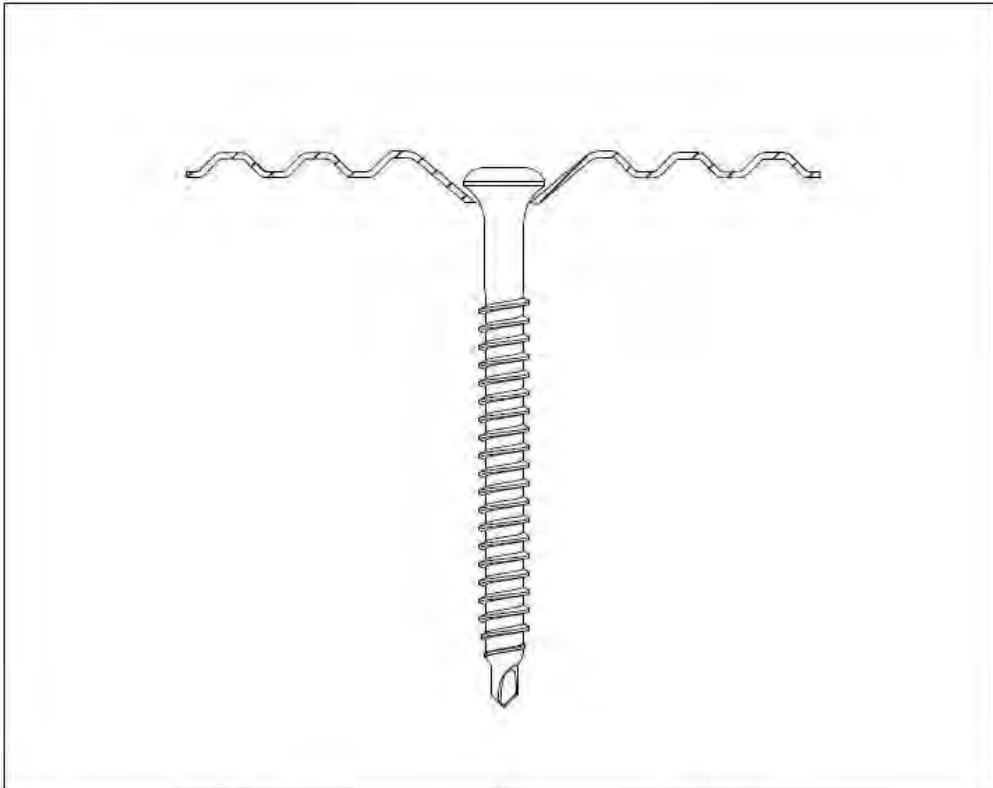

Combination:
Eurofast DVP-EF-7007D
Eurofast EDS-B 5,5 x L

Van Roij Fasteners Europe b.v.
Jan Tooropstraat 16
NL-5753 DK Deurne
copyright © 12.2015