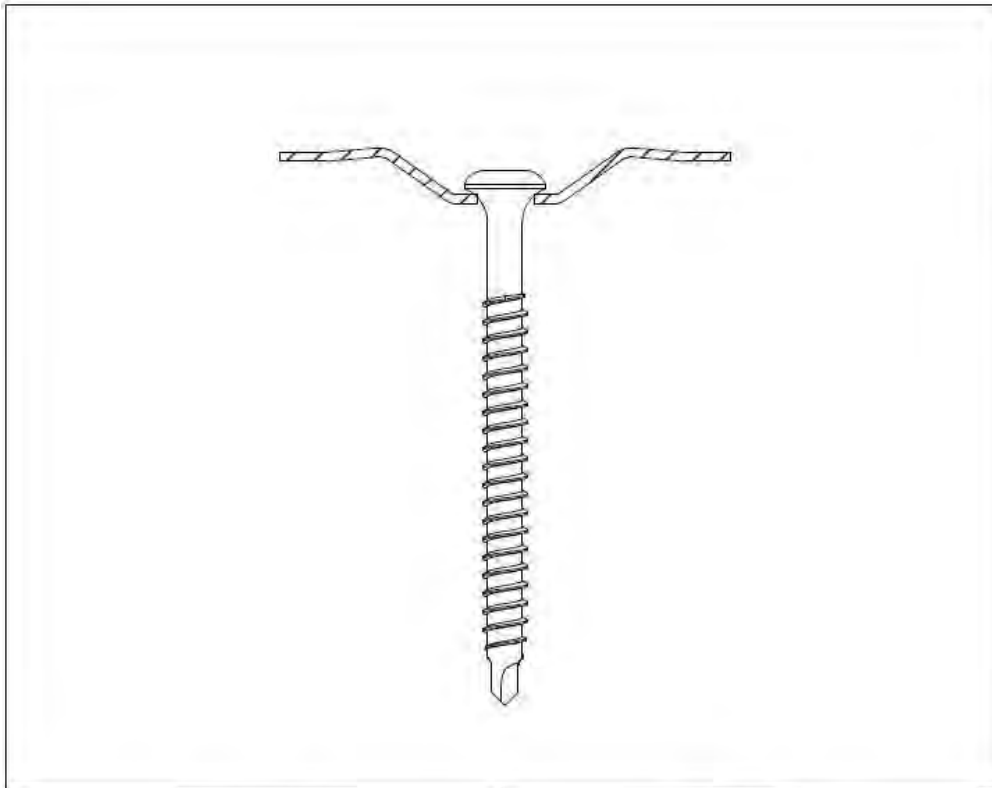

Eurofast
DVP-EF-5010D

DVP-EF-5010D

EDS-B-4,8 x L

Eurofast EDS-B
4,8 x L