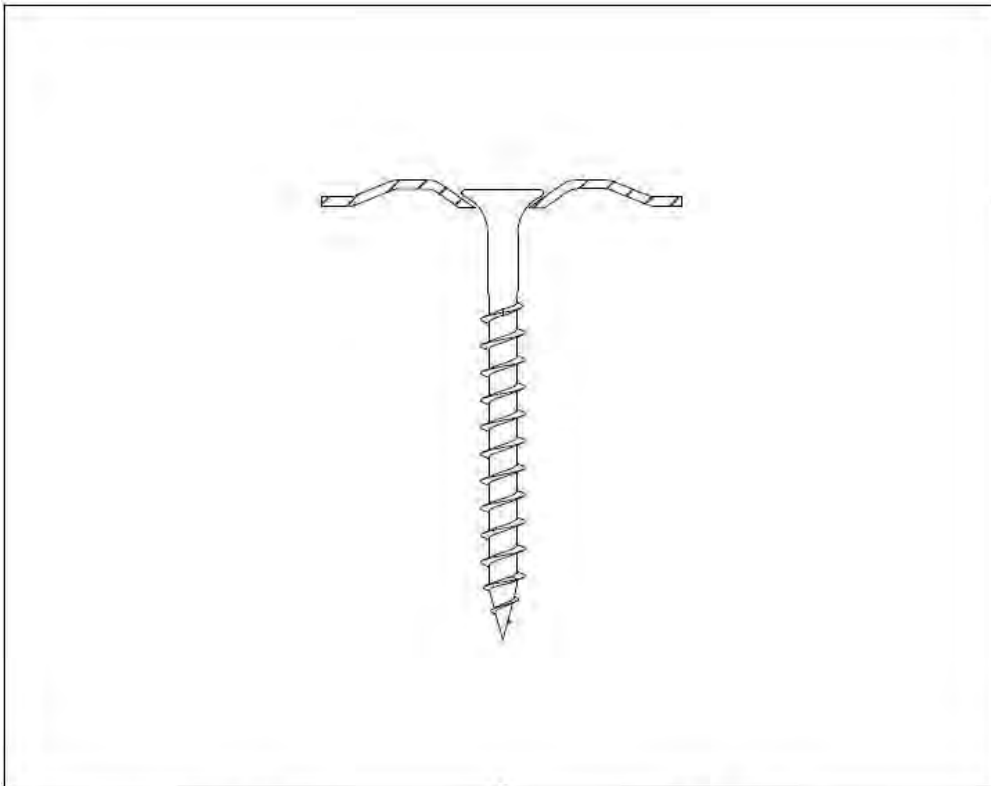

Eurofast
DVP-EF-4010N

DVP-EF-4010N

EDS-H 5,0 x L

Eurofast EDS-H
5,0 x L