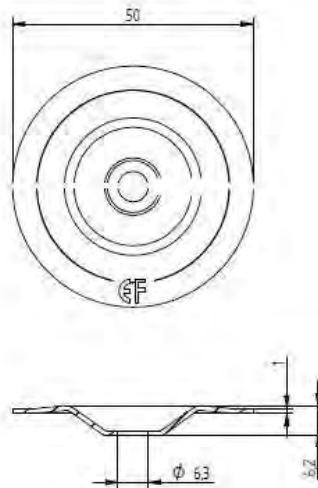

DVP-EF-5010D

EDS-B-4,8 x L

Combination:
Eurofast DVP-EF-5010D
Eurofast EDS-B-4,8 x L

Van Roij Fasteners Europe b.v.
Jan Tooropstraat 16
NL-5753 DK Deurne
copyright © 12.2015