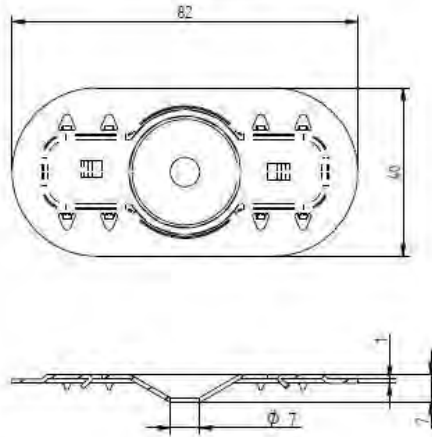

Eurofast
DVP-DFB8240D