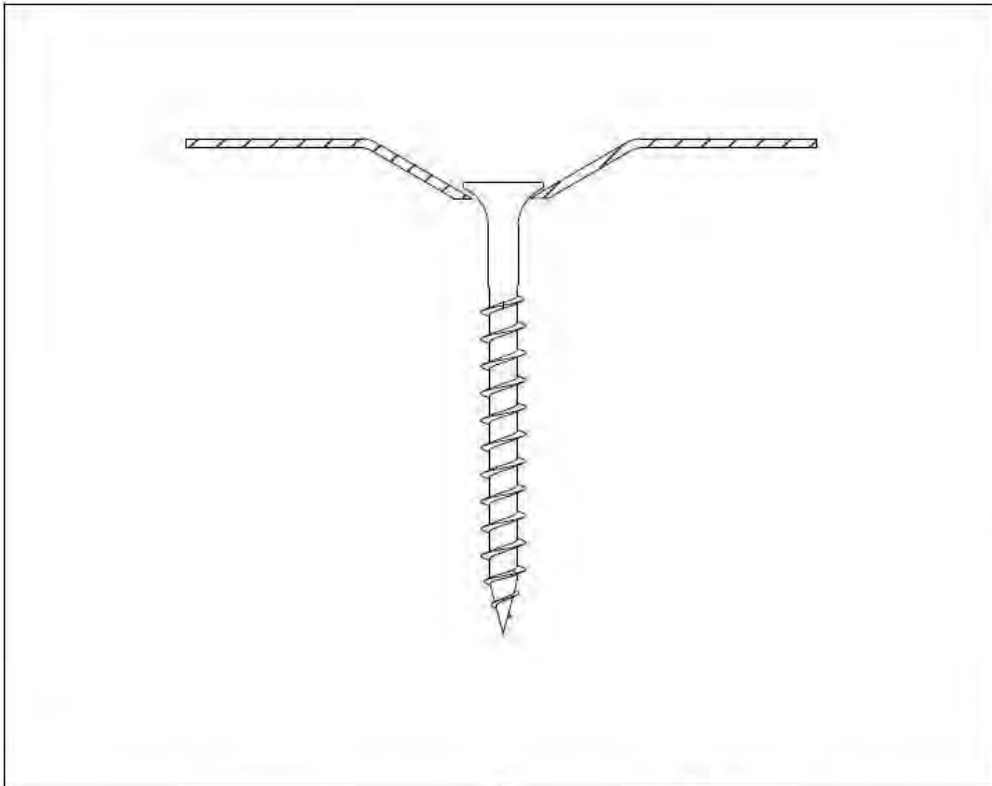

Eurofast
DVP-EF-7010D

DVP-EF-7010D

EDS-H 5,0 x L

Eurofast EDS-H
5,0 x L