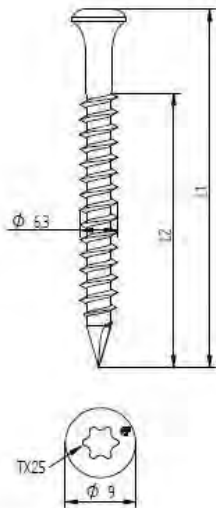

Eurofast EFHD
6,3 x L