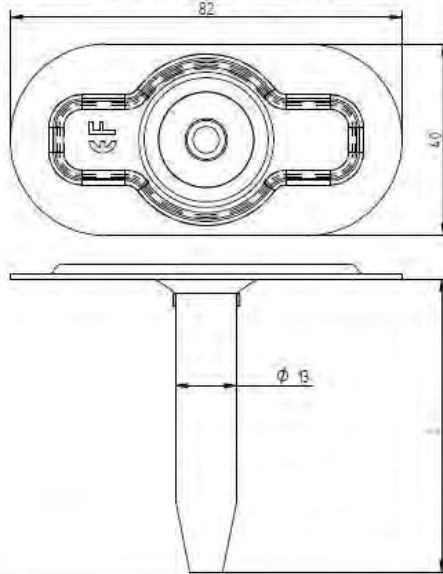

Combination:
Eurofast TLK- 45 x L
Eurofast EDS-H 5,0 x L

Van Roij Fasteners Europe b.v.
Jan Tooropstraat 16
NL-5753 DK Deurne
copyright © 12.2015

Eurofast EDS-H
5,0 x L

Eurofast KMT-15
Eurofast DVPKMT-8240D