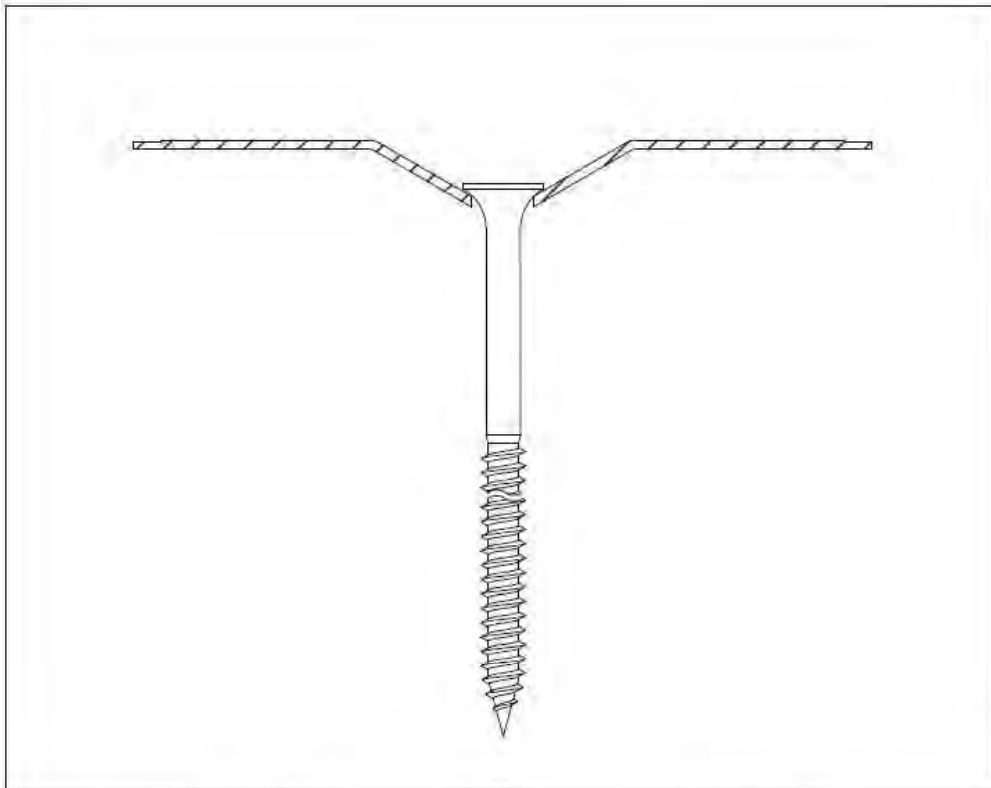

Eurofast
DVP-DF-8240D

Eurofast EDS-S
4,8 x L