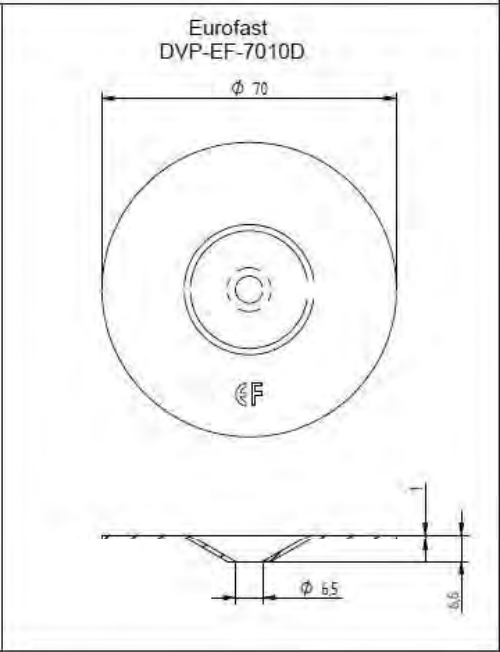

DVP-EF-7010D	EDS-BZTHD/BGTHD 4,8 x L

Combination:
Eurofast DVP-EF-7010D
Eurofast EDS-BZTHD/BGTHD 4,8 x L

Van Roij Fasteners Europe b.v.
Jan Tooropstraat 16
NL-5753 DK Deume
copyright © 12.2015