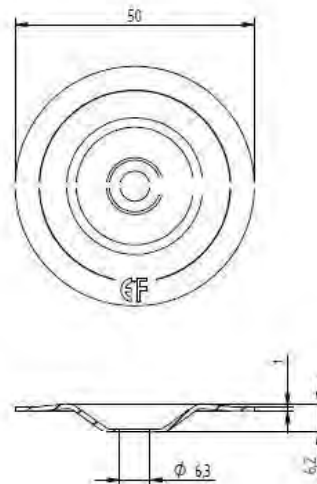

Van Rijn Fasteners Europe b.v.
Jan Tooropstraat 16
NL-5753 DK Deurne
copyright © 12.2015

DVP-EF-5010D

EDS-S 4,8 x L

Eurofast EDS-S
4,8 x L

Eurofast
DVP-EF-5010D

Combination:
Eurofast DVP-EF-5010D
Eurofast EDS-S 4,8 x L