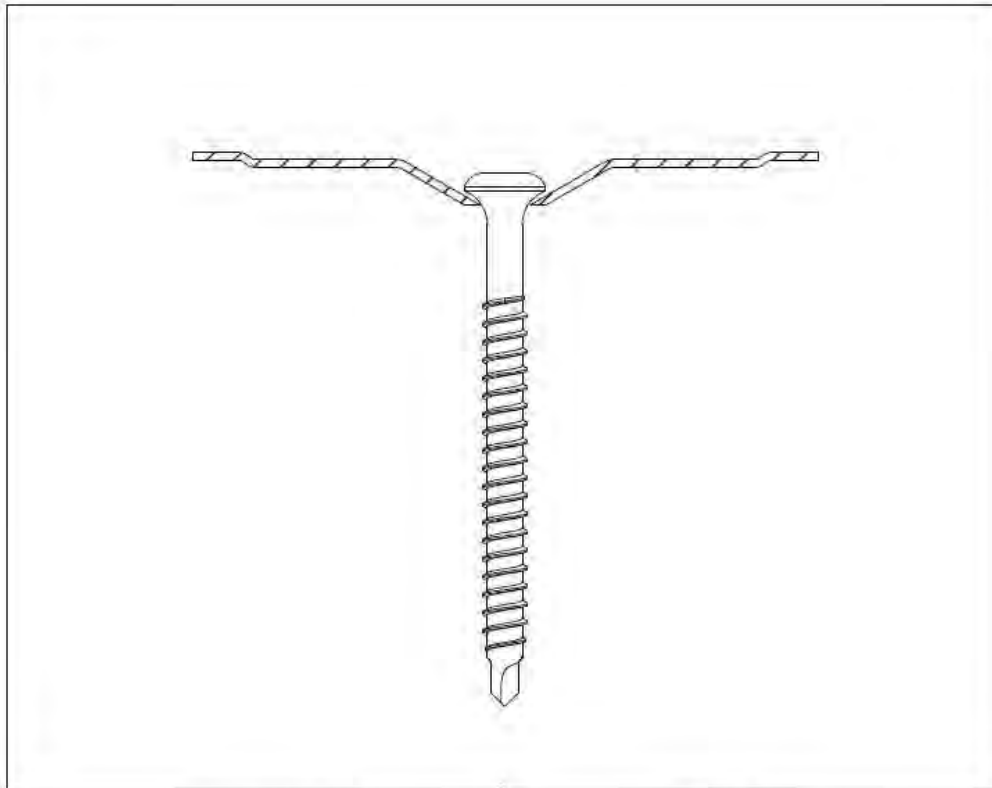

Eurofast
DVP-EF-8040D

DVP-EF-8040D

EDS-SRB 4,8 x L

Eurofast EDS-SRB
4,8 x L